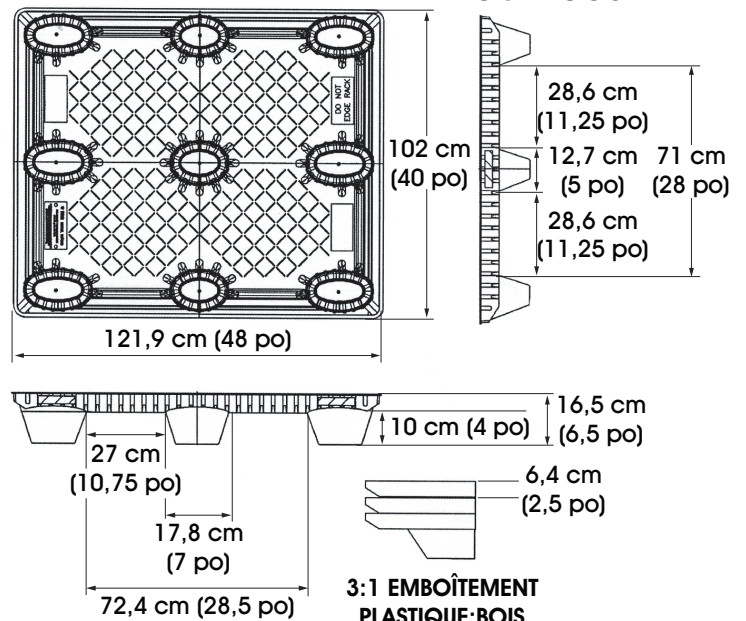

SPECIFICATIONS

MODEL #	DIMENSIONS		HEIGHT		NESTED TRAILER		WEIGHT CAPACITY		WEIGHT	
	L	W	FORK	OVERALL	NESTING	48'	53'	FLOOR		FORK
H-1022	48"	40"	4"	6.5"	2.5"	1,008	1,080	6,500 lbs.	3,000 lbs.	21 lbs.

ULINE H-1022

VISTA SUPERIOR

VISTA DEL LADO CORTO

**3:1 EMBONABLE
PLÁSTICO:MADERA**

VISTA DEL LADO LARGO

ESPECIFICACIONES

MODELO NO.	DIMENSIONES		ALTURA			EMBONADAS EN TRÁILER		CAPACIDAD DE PESO		PESO
	LARGO	ANCHO	HORQUILLA	TOTAL	EMBONABLE	14.6 m (48')	16.15 m (53')	PISO	HORQUILLA	
H-1022	121.9 cm (48")	102 cm (40")	10 cm (4")	16.5 cm (6.5")	6.4 cm (2.5")	1,008	1,080	2,948 kg (6,500 lbs.)	1,360 kg (3,000 lbs.)	9.5 kg (21 lbs.)

ULINE H-1022

**PALETTE EN PLASTIQUE
ÉCONOMIQUE
ET ROBUSTE**

1-800-295-5510
uline.ca

DIMENSIONS DU PRODUIT

La classification des fourches varie selon la méthode d'empilage et la température de l'établissement. Veuillez prendre note de ce changement relatif à votre utilisation.

CHARGE/CAPACITÉ EN LIVRES (Poids approx.)

VUE DE DESSUS

VUE DU CÔTÉ COURT

VUE DU CÔTÉ LONG

SPÉCIFICATIONS

N° DE MODÈLE	DIMENSIONS		HAUTEUR			REMORQUE EMBOÏTÉE		CAPACITÉ PONDÉRALE		POIDS
	LONG.	LARG.	FOURCHE	TOTALE	EMBOÏTEMENT	14,6 m (48 pi)	16,15 m (53 pi)	PLANCHER	FOURCHE	
H-1022	121,9 cm (48 po)	102 cm (40 po)	10 cm (4 po)	16,5 cm (6,5 po)	6,4 cm (2,5 po)	1 008	1 080	2 948 kg (6 500 lb)	1 360 kg (3 000 lb)	9,5 kg (21 lb)