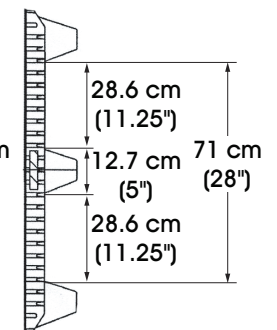

SPECIFICATIONS

MODEL #	DIMENSIONS		HEIGHT		NESTED TRAILER		WEIGHT CAPACITY		WEIGHT	
	L	W	FORK	OVERALL	NESTING	48'	53'	FLOOR		FORK
H-1022	48"	40"	4"	6.5"	2.5"	1,008	1,080	6,500 lbs.	3,000 lbs.	21 lbs.

ULINE H-1022

**TARIMA DE PLÁSTICO
ECONÓMICA PARA
USO PESADO**

01-800-295-5510

uline.mx

DIMENSIONES DEL PRODUCTO

MÉTODO DE ESTIBACIÓN

La clasificación de horquilla difiere con el método de estibación y la temperatura de las instalaciones. Favor de notar este cambio conforme se relacione con su aplicación.

VISTA SUPERIOR

VISTA DEL LADO CORTO

**3:1 EMBONABLE
PLÁSTICO:MADERA**

VISTA DEL LADO LARGO

ESPECIFICACIONES

MODELO NO.	DIMENSIONES		ALTURA			EMBONADAS EN TRÁILER		CAPACIDAD DE PESO		PESO
	LARGO	ANCHO	HORQUILLA	TOTAL	EMBONABLE	14.6 m (48')	16.15 m (53')	PISO	HORQUILLA	
H-1022	121.9 cm (48")	102 cm (40")	10 cm (4")	16.5 cm (6.5")	6.4 cm (2.5")	1,008	1,080	2,948 kg (6,500 lbs.)	1,360 kg (3,000 lbs.)	9.5 kg (21 lbs.)

CHARGE/CAPACITÉ EN LIVRES (Poids approx.)

VUE DE DESSUS

VUE DU CÔTÉ COURT

VUE DU CÔTÉ LONG

SPÉCIFICATIONS

N° DE MODÈLE	DIMENSIONS		HAUTEUR			REMORQUE EMBOÏTÉE		CAPACITÉ PONDÉRALE		POIDS
	LONG.	LARG.	FOURCHE	TOTALE	EMBOÏTEMENT	14,6 m (48 pi)	16,15 m (53 pi)	PLANCHER	FOURCHE	
H-1022	121,9 cm (48 po)	102 cm (40 po)	10 cm (4 po)	16,5 cm (6,5 po)	6,4 cm (2,5 po)	1 008	1 080	2 948 kg (6 500 lb)	1 360 kg (3 000 lb)	9,5 kg (21 lb)