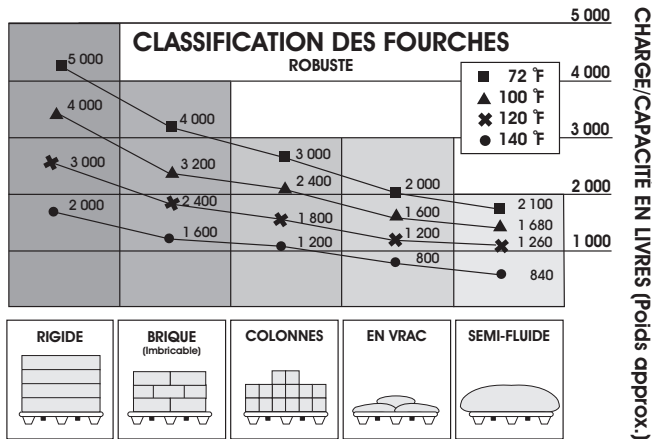

**TARIMA DE PLÁSTICO
ECONÓMICA PARA
USO PESADO**

01-800-295-5510

uline.mx

DIMENSIONES DEL PRODUCTO

MÉTODO DE ESTIBACIÓN

La clasificación de horquilla difiere con el método de estibación y la temperatura de las instalaciones. Favor de notar este cambio conforme se relacione con su aplicación.

VISTA SUPERIOR

VISTA DEL LADO CORTO

**3:1 EMBONABLE
PLÁSTICO:MADERA**

VISTA DEL LADO LARGO

ESPECIFICACIONES

MODELO NO.	DIMENSIONES		ALTURA			EMBONADAS EN TRÁILER		CAPACIDAD DE PESO		PESO
	LARGO	ANCHO	HORQUILLA	TOTAL	EMBONABLE	14.6 m (48')	16.15 m (53')	PISO	HORQUILLA	
H-1022	121.9 cm (48")	102 cm (40")	10 cm (4")	16.5 cm (6.5")	6.4 cm (2.5")	1,008	1,080	2,948 kg (6,500 lbs.)	1,360 kg (3,000 lbs.)	9.5 kg (21 lbs.)

ULINE H-1022

**PALETTE EN PLASTIQUE
ÉCONOMIQUE
ET ROBUSTE**

1-800-295-5510
uline.ca

DIMENSIONS DU PRODUIT

La classification des fourches varie selon la méthode d'empilage et la température de l'établissement. Veuillez prendre note de ce changement relatif à votre utilisation.

CHARGE/CAPACITÉ EN LIVRES (Poids approx.)

VUE DE DESSUS

VUE DU CÔTÉ COURT

VUE DU CÔTÉ LONG

SPÉCIFICATIONS

N° DE MODÈLE	DIMENSIONS		HAUTEUR			REMORQUE EMBOÏTÉE		CAPACITÉ PONDÉRALE		POIDS
	LONG.	LARG.	FOURCHE	TOTALE	EMBOÏTEMENT	14,6 m (48 pi)	16,15 m (53 pi)	PLANCHER	FOURCHE	
H-1022	121,9 cm (48 po)	102 cm (40 po)	10 cm (4 po)	16,5 cm (6,5 po)	6,4 cm (2,5 po)	1 008	1 080	2 948 kg (6 500 lb)	1 360 kg (3 000 lb)	9,5 kg (21 lb)