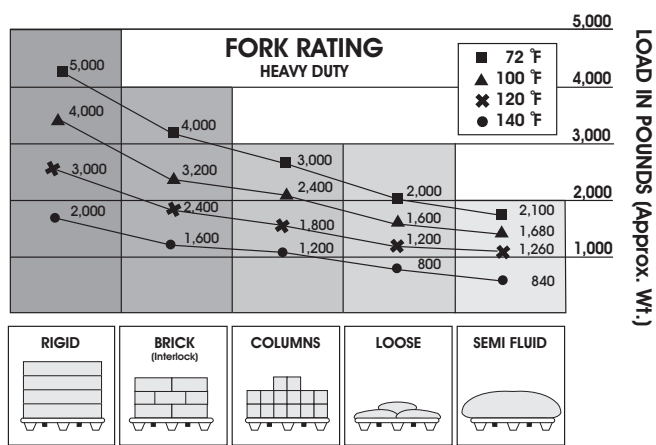

ULINE H-1022

HEAVY DUTY ECONOMY PLASTIC PALLET

1-800-295-5510
 uline.com

PRODUCT DIMENSIONS

STACKING METHOD

Fork rating differs with stacking method and facility's temperature. Please, note this change as it relates to your application.

SPECIFICATIONS

MODEL #	DIMENSIONS		HEIGHT		NESTED TRAILER		WEIGHT CAPACITY		WEIGHT	
	L	W	FORK	OVERALL	NESTING	48'	53'	FLOOR		FORK
H-1022	48"	40"	4"	6.5"	2.5"	1,008	1,080	6,500 lbs.	3,000 lbs.	21 lbs.

ULINE H-1022

**TARIMA DE PLÁSTICO
ECONÓMICA PARA
USO PESADO**

01-800-295-5510

uline.mx

DIMENSIONES DEL PRODUCTO

MÉTODO DE ESTIBACIÓN

La clasificación de horquilla difiere con el método de estibación y la temperatura de las instalaciones. Favor de notar este cambio conforme se relacione con su aplicación.

CHARGE/CAPACITÉ EN LIVRES (Poids approx.)

VUE DE DESSUS

VUE DU CÔTÉ COURT

VUE DU CÔTÉ LONG

SPÉCIFICATIONS

N° DE MODÈLE	DIMENSIONS		HAUTEUR			REMORQUE EMBOÏTÉE		CAPACITÉ PONDÉRALE		POIDS
	LONG.	LARG.	FOURCHE	TOTALE	EMBOÏTEMENT	14,6 m (48 pi)	16,15 m (53 pi)	PLANCHER	FOURCHE	
H-1022	121,9 cm (48 po)	102 cm (40 po)	10 cm (4 po)	16,5 cm (6,5 po)	6,4 cm (2,5 po)	1 008	1 080	2 948 kg (6 500 lb)	1 360 kg (3 000 lb)	9,5 kg (21 lb)