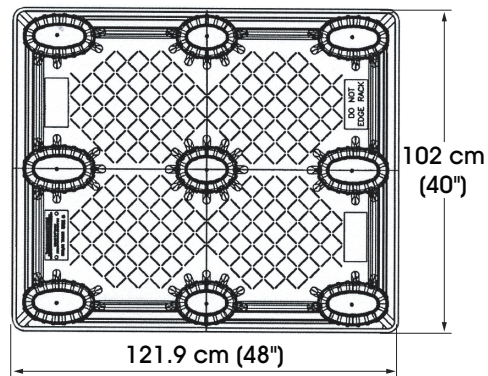

SPECIFICATIONS

MODEL #	DIMENSIONS		HEIGHT		NESTED TRAILER		WEIGHT CAPACITY		WEIGHT	
	L	W	FORK	OVERALL	NESTING	48'	53'	FLOOR		FORK
H-1022	48"	40"	4"	6.5"	2.5"	1,008	1,080	6,500 lbs.	3,000 lbs.	21 lbs.

ULINE H-1022

**TARIMA DE PLÁSTICO
ECONÓMICA PARA
USO PESADO**

01-800-295-5510

uline.mx

DIMENSIONES DEL PRODUCTO

MÉTODO DE ESTIBACIÓN

La clasificación de horquilla difiere con el método de estibación y la temperatura de las instalaciones. Favor de notar este cambio conforme se relacione con su aplicación.

VISTA SUPERIOR

VISTA DEL LADO CORTO

**3:1 EMBONABLE
PLÁSTICO:MADERA**

VISTA DEL LADO LARGO

ESPECIFICACIONES

MODELO NO.	DIMENSIONES		ALTURA			EMBONADAS EN TRÁILER		CAPACIDAD DE PESO		PESO
	LARGO	ANCHO	HORQUILLA	TOTAL	EMBONABLE	14.6 m (48')	16.15 m (53')	PISO	HORQUILLA	
H-1022	121.9 cm (48")	102 cm (40")	10 cm (4")	16.5 cm (6.5")	6.4 cm (2.5")	1,008	1,080	2,948 kg (6,500 lbs.)	1,360 kg (3,000 lbs.)	9.5 kg (21 lbs.)

CHARGE/CAPACITÉ EN LIVRES (Poids approx.)

VUE DE DESSUS

VUE DU CÔTÉ COURT

VUE DU CÔTÉ LONG

SPÉCIFICATIONS

N° DE MODÈLE	DIMENSIONS		HAUTEUR			REMORQUE EMBOÏTÉE		CAPACITÉ PONDÉRALE		POIDS
	LONG.	LARG.	FOURCHE	TOTALE	EMBOÏTEMENT	14,6 m (48 pi)	16,15 m (53 pi)	PLANCHER	FOURCHE	
H-1022	121,9 cm (48 po)	102 cm (40 po)	10 cm (4 po)	16,5 cm (6,5 po)	6,4 cm (2,5 po)	1 008	1 080	2 948 kg (6 500 lb)	1 360 kg (3 000 lb)	9,5 kg (21 lb)