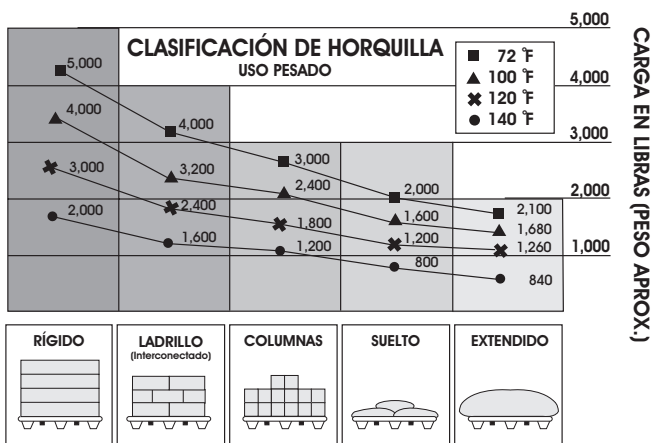

SPECIFICATIONS

MODEL #	DIMENSIONS		HEIGHT		NESTED TRAILER		WEIGHT CAPACITY		WEIGHT	
	L	W	FORK	OVERALL	NESTING	48'	53'	FLOOR		FORK
H-1022	48"	40"	4"	6.5"	2.5"	1,008	1,080	6,500 lbs.	3,000 lbs.	21 lbs.

ULINE H-1022

**TARIMA DE PLÁSTICO
ECONÓMICA PARA
USO PESADO**

01-800-295-5510

uline.mx

DIMENSIONES DEL PRODUCTO

MÉTODO DE ESTIBACIÓN

La clasificación de horquilla difiere con el método de estibación y la temperatura de las instalaciones. Favor de notar este cambio conforme se relacione con su aplicación.

VISTA SUPERIOR

VISTA DEL LADO CORTO

**3:1 EMBONABLE
PLÁSTICO:MADERA**

VISTA DEL LADO LARGO

ESPECIFICACIONES

MODELO NO.	DIMENSIONES		ALTURA			EMBONADAS EN TRÁILER		CAPACIDAD DE PESO		PESO
	LARGO	ANCHO	HORQUILLA	TOTAL	EMBONABLE	14.6 m (48')	16.15 m (53')	PISO	HORQUILLA	
H-1022	121.9 cm (48")	102 cm (40")	10 cm (4")	16.5 cm (6.5")	6.4 cm (2.5")	1,008	1,080	2,948 kg (6,500 lbs.)	1,360 kg (3,000 lbs.)	9.5 kg (21 lbs.)

CHARGE/CAPACITÉ EN LIVRES (Poids approx.)

VUE DE DESSUS

VUE DU CÔTÉ COURT

VUE DU CÔTÉ LONG

SPÉCIFICATIONS

N° DE MODÈLE	DIMENSIONS		HAUTEUR			REMORQUE EMBOÏTÉE		CAPACITÉ PONDÉRALE		POIDS
	LONG.	LARG.	FOURCHE	TOTALE	EMBOÏTEMENT	14,6 m (48 pi)	16,15 m (53 pi)	PLANCHER	FOURCHE	
H-1022	121,9 cm (48 po)	102 cm (40 po)	10 cm (4 po)	16,5 cm (6,5 po)	6,4 cm (2,5 po)	1 008	1 080	2 948 kg (6 500 lb)	1 360 kg (3 000 lb)	9,5 kg (21 lb)