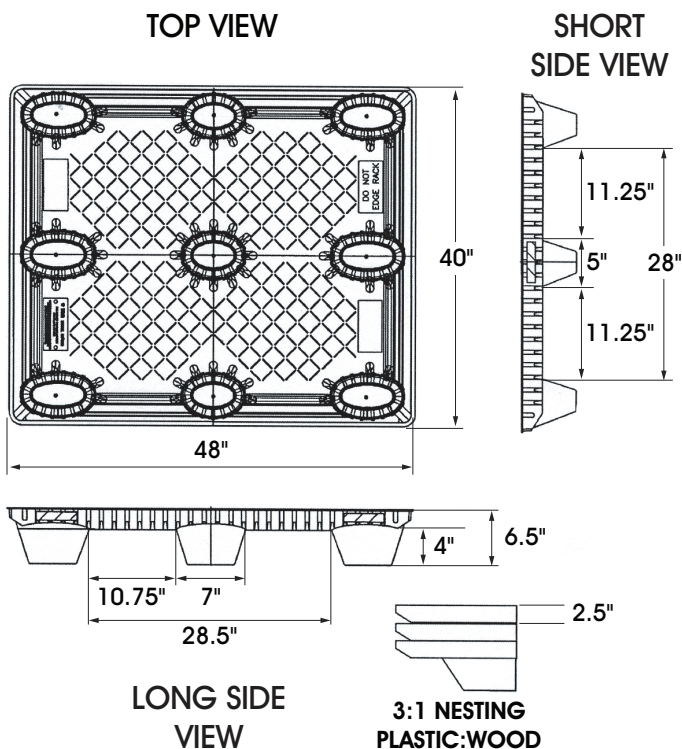

ULINE H-1022

HEAVY DUTY ECONOMY PLASTIC PALLET

1-800-295-5510
 uline.com

PRODUCT DIMENSIONS

STACKING METHOD

Fork rating differs with stacking method and facility's temperature. Please, note this change as it relates to your application.

SPECIFICATIONS

MODEL #	DIMENSIONS		HEIGHT		NESTED TRAILER		WEIGHT CAPACITY		WEIGHT	
	L	W	FORK	OVERALL	NESTING	48'	53'	FLOOR		FORK
H-1022	48"	40"	4"	6.5"	2.5"	1,008	1,080	6,500 lbs.	3,000 lbs.	21 lbs.

ULINE H-1022

VISTA SUPERIOR

VISTA DEL LADO CORTO

**3:1 EMBONABLE
PLÁSTICO:MADERA**

VISTA DEL LADO LARGO

ESPECIFICACIONES

MODELO NO.	DIMENSIONES		ALTURA			EMBONADAS EN TRÁILER		CAPACIDAD DE PESO		PESO
	LARGO	ANCHO	HORQUILLA	TOTAL	EMBONABLE	14.6 m (48')	16.15 m (53')	PISO	HORQUILLA	
H-1022	121.9 cm (48")	102 cm (40")	10 cm (4")	16.5 cm (6.5")	6.4 cm (2.5")	1,008	1,080	2,948 kg (6,500 lbs.)	1,360 kg (3,000 lbs.)	9.5 kg (21 lbs.)

CHARGE/CAPACITÉ EN LIVRES (Poids approx.)

VUE DE DESSUS

VUE DU CÔTÉ COURT

VUE DU CÔTÉ LONG

SPÉCIFICATIONS

N° DE MODÈLE	DIMENSIONS		HAUTEUR			REMORQUE EMBOÏTÉE		CAPACITÉ PONDÉRALE		POIDS
	LONG.	LARG.	FOURCHE	TOTALE	EMBOÏTEMENT	14,6 m (48 pi)	16,15 m (53 pi)	PLANCHER	FOURCHE	
H-1022	121,9 cm (48 po)	102 cm (40 po)	10 cm (4 po)	16,5 cm (6,5 po)	6,4 cm (2,5 po)	1 008	1 080	2 948 kg (6 500 lb)	1 360 kg (3 000 lb)	9,5 kg (21 lb)