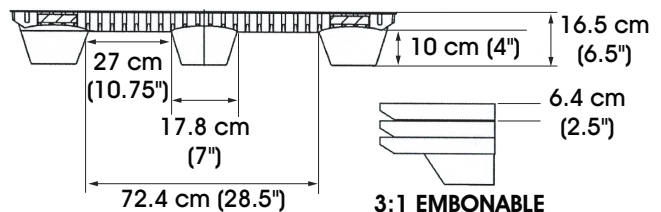

SPECIFICATIONS

MODEL #	DIMENSIONS		HEIGHT		NESTED TRAILER		WEIGHT CAPACITY		WEIGHT	
	L	W	FORK	OVERALL	NESTING	48'	53'	FLOOR		FORK
H-1022	48"	40"	4"	6.5"	2.5"	1,008	1,080	6,500 lbs.	3,000 lbs.	21 lbs.

ULINE H-1022

**TARIMA DE PLÁSTICO
ECONÓMICA PARA
USO PESADO**

01-800-295-5510

uline.mx

DIMENSIONES DEL PRODUCTO

MÉTODO DE ESTIBACIÓN

La clasificación de horquilla difiere con el método de estibación y la temperatura de las instalaciones. Favor de notar este cambio conforme se relacione con su aplicación.

VISTA SUPERIOR

VISTA DEL LADO CORTO

**3:1 EMBONABLE
PLÁSTICO:MADERA**

VISTA DEL LADO LARGO

ESPECIFICACIONES

MODELO NO.	DIMENSIONES		ALTURA			EMBONADAS EN TRÁILER		CAPACIDAD DE PESO		PESO
	LARGO	ANCHO	HORQUILLA	TOTAL	EMBONABLE	14.6 m (48')	16.15 m (53')	PISO	HORQUILLA	
H-1022	121.9 cm (48")	102 cm (40")	10 cm (4")	16.5 cm (6.5")	6.4 cm (2.5")	1,008	1,080	2,948 kg (6,500 lbs.)	1,360 kg (3,000 lbs.)	9.5 kg (21 lbs.)

CHARGE/CAPACITÉ EN LIVRES (Poids approx.)

VUE DE DESSUS

VUE DU CÔTÉ COURT

VUE DU CÔTÉ LONG

SPÉCIFICATIONS

N° DE MODÈLE	DIMENSIONS		HAUTEUR			REMORQUE EMBOÏTÉE		CAPACITÉ PONDÉRALE		POIDS
	LONG.	LARG.	FOURCHE	TOTALE	EMBOÏTEMENT	14,6 m (48 pi)	16,15 m (53 pi)	PLANCHER	FOURCHE	
H-1022	121,9 cm (48 po)	102 cm (40 po)	10 cm (4 po)	16,5 cm (6,5 po)	6,4 cm (2,5 po)	1 008	1 080	2 948 kg (6 500 lb)	1 360 kg (3 000 lb)	9,5 kg (21 lb)