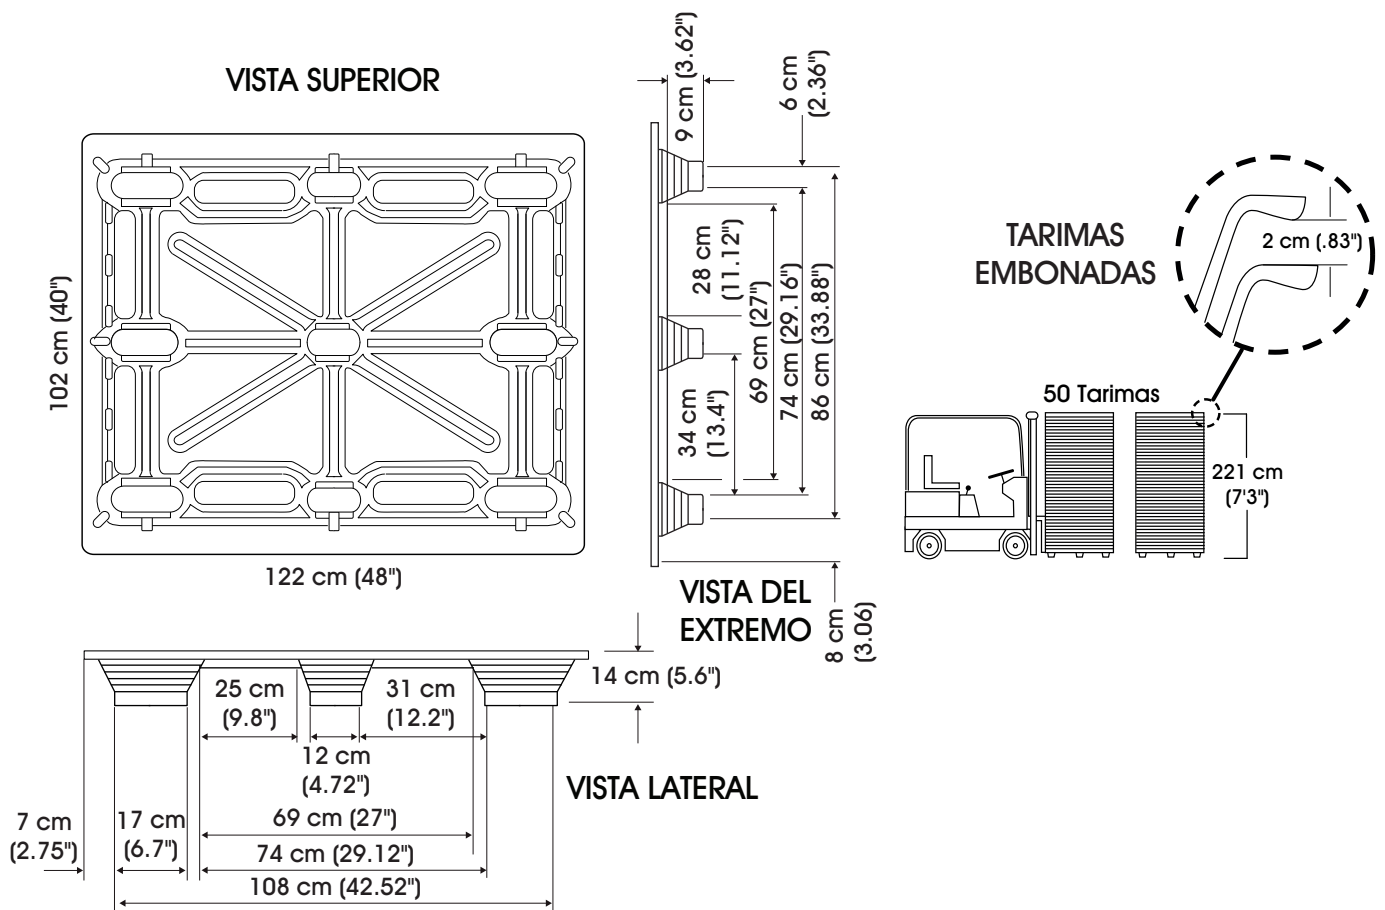

ULINE H-1032

PRESSED WOOD PALLET

1-800-295-5510
 uline.com

PRODUCT DIMENSIONS

SPECIFICATIONS

MODEL #	DIMENSIONS		HEIGHT			NESTED TRAILER		WEIGHT CAPACITY		WEIGHT
	L	W	FORK	OVERALL	NESTING	48'	53'	FLOOR	FORK	
H-1032	48"	40"	3.62"	5.60"	1.98"	1,000	1,100	20,000 lbs.	2,000 lbs.	39 lbs.

ULINE H-1032

01-800-295-5510

uline.mx

**TARIMA DE
MADERA
PRENSADA**

DIMENSIONES DEL PRODUCTO

ESPECIFICACIONES

MODELO NO.	DIMENSIONES			ALTURA		EMBOBADAS EN TRÁILER		CAPACIDAD DE PESO		PESO
	LARGO	ANCHO	HORQUILLA	TOTAL	EMBOBADABLE	14.6 m (48')	16.15 m (53')	PISO	HORQUILLA	
H-1032	122 cm (48")	102 cm (40")	9 cm (3.62")	14 cm (5.6")	5 cm (1.98")	1,000	1,100	9,071 kg (20,000 lbs.)	907 kg (2,000 lbs.)	17 kg (39 lbs.)

ULINE H-1032

**PALETTE EN
BOIS PRESSÉ**

1-800-295-5510

uline.ca

DIMENSIONS DU PRODUIT

SPÉCIFICATIONS

N° DE MODÈLE	DIMENSIONS		HAUTEUR			REMORQUE EMBOÎTÉE		CAPACITÉ PONDÉRALE		POIDS
	LONG.	LARG.	FOURCHE	TOTALE	EMBOÎTEMENT	14,6 m (48 pi)	16,15 m (53 pi)	PLANCHER	FOURCHE	
H-1032	122 cm (48 po)	102 cm (40 po)	9 cm (3,62 po)	14 cm (5,6 po)	5 cm (1,98 po)	1 000	1 100	9 071 kg (20 000 lb)	907 kg (20 000 lb)	17 kg (39 lb)