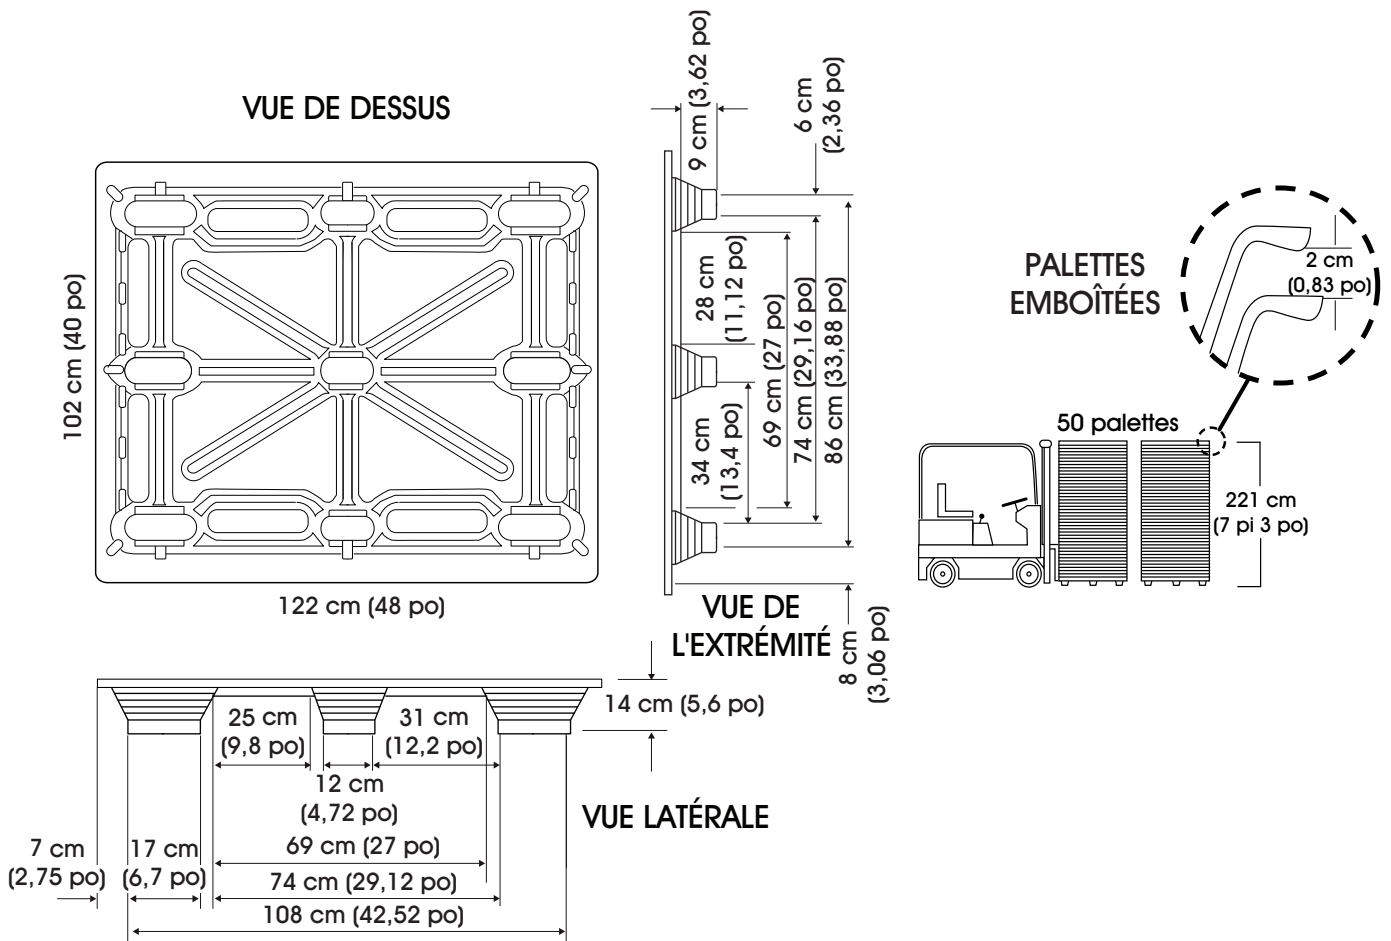

ULINE H-1032

PRESSED WOOD PALLET

1-800-295-5510
 uline.com

PRODUCT DIMENSIONS

SPECIFICATIONS

MODEL #	DIMENSIONS		HEIGHT			NESTED TRAILER		WEIGHT CAPACITY		WEIGHT
	L	W	FORK	OVERALL	NESTING	48'	53'	FLOOR	FORK	
H-1032	48"	40"	3.62"	5.60"	1.98"	1,000	1,100	20,000 lbs.	2,000 lbs.	39 lbs.

ULINE H-1032

01-800-295-5510

uline.mx

**TARIMA DE
MADERA
PRENSADA**

DIMENSIONES DEL PRODUCTO

ESPECIFICACIONES

MODELO NO.	DIMENSIONES			ALTURA		EMBOBADAS EN TRÁILER		CAPACIDAD DE PESO		PESO
	LARGO	ANCHO	HORQUILLA	TOTAL	EMBOBADABLE	14.6 m (48')	16.15 m (53')	PISO	HORQUILLA	
H-1032	122 cm (48")	102 cm (40")	9 cm (3.62")	14 cm (5.6")	5 cm (1.98")	1,000	1,100	9,071 kg (20,000 lbs.)	907 kg (2,000 lbs.)	17 kg (39 lbs.)

ULINE H-1032

**PALETTE EN
BOIS PRESSÉ**

1-800-295-5510

uline.ca

DIMENSIONS DU PRODUIT

SPÉCIFICATIONS

N° DE MODÈLE	DIMENSIONS		HAUTEUR			REMORQUE EMBOÎTÉE		CAPACITÉ PONDÉRALE		POIDS
	LONG.	LARG.	FOURCHE	TOTALE	EMBOÎTEMENT	14,6 m (48 pi)	16,15 m (53 pi)	PLANCHER	FOURCHE	
H-1032	122 cm (48 po)	102 cm (40 po)	9 cm (3,62 po)	14 cm (5,6 po)	5 cm (1,98 po)	1 000	1 100	9 071 kg (20 000 lb)	907 kg (20 000 lb)	17 kg (39 lb)