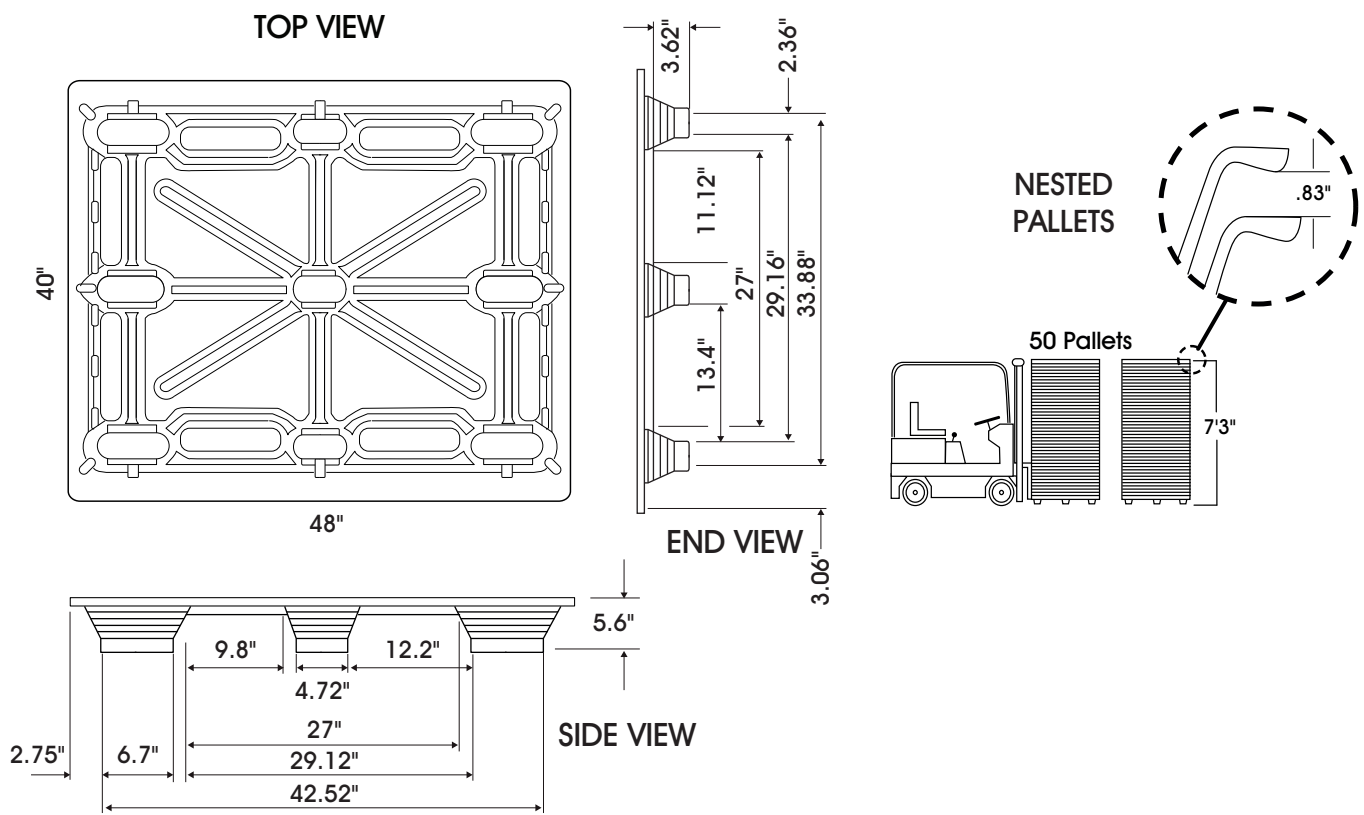

ULINE H-1032

PRESSED WOOD PALLET

1-800-295-5510
 uline.com

PRODUCT DIMENSIONS

SPECIFICATIONS

MODEL #	DIMENSIONS		HEIGHT			NESTED TRAILER		WEIGHT CAPACITY		WEIGHT
	L	W	FORK	OVERALL	NESTING	48'	53'	FLOOR	FORK	
H-1032	48"	40"	3.62"	5.60"	1.98"	1,000	1,100	20,000 lbs.	2,000 lbs.	39 lbs.

ULINE H-1032

01-800-295-5510

uline.mx

**TARIMA DE
MADERA
PRENSADA**

DIMENSIONES DEL PRODUCTO

ESPECIFICACIONES

MODELO NO.	DIMENSIONES			ALTURA		EMBOBADAS EN TRÁILER		CAPACIDAD DE PESO		PESO
	LARGO	ANCHO	HORQUILLA	TOTAL	EMBOBADABLE	14.6 m (48')	16.15 m (53')	PISO	HORQUILLA	
H-1032	122 cm (48")	102 cm (40")	9 cm (3.62")	14 cm (5.6")	5 cm (1.98")	1,000	1,100	9,071 kg (20,000 lbs.)	907 kg (2,000 lbs.)	17 kg (39 lbs.)

ULINE H-1032

**PALETTE EN
BOIS PRESSÉ**

1-800-295-5510

uline.ca

DIMENSIONS DU PRODUIT

SPÉCIFICATIONS

N° DE MODÈLE	DIMENSIONS		HAUTEUR			REMORQUE EMBOÎTÉE		CAPACITÉ PONDÉRALE		POIDS
	LONG.	LARG.	FOURCHE	TOTALE	EMBOÎTEMENT	14,6 m (48 pi)	16,15 m (53 pi)	PLANCHER	FOURCHE	
H-1032	122 cm (48 po)	102 cm (40 po)	9 cm (3,62 po)	14 cm (5,6 po)	5 cm (1,98 po)	1 000	1 100	9 071 kg (20 000 lb)	907 kg (20 000 lb)	17 kg (39 lb)