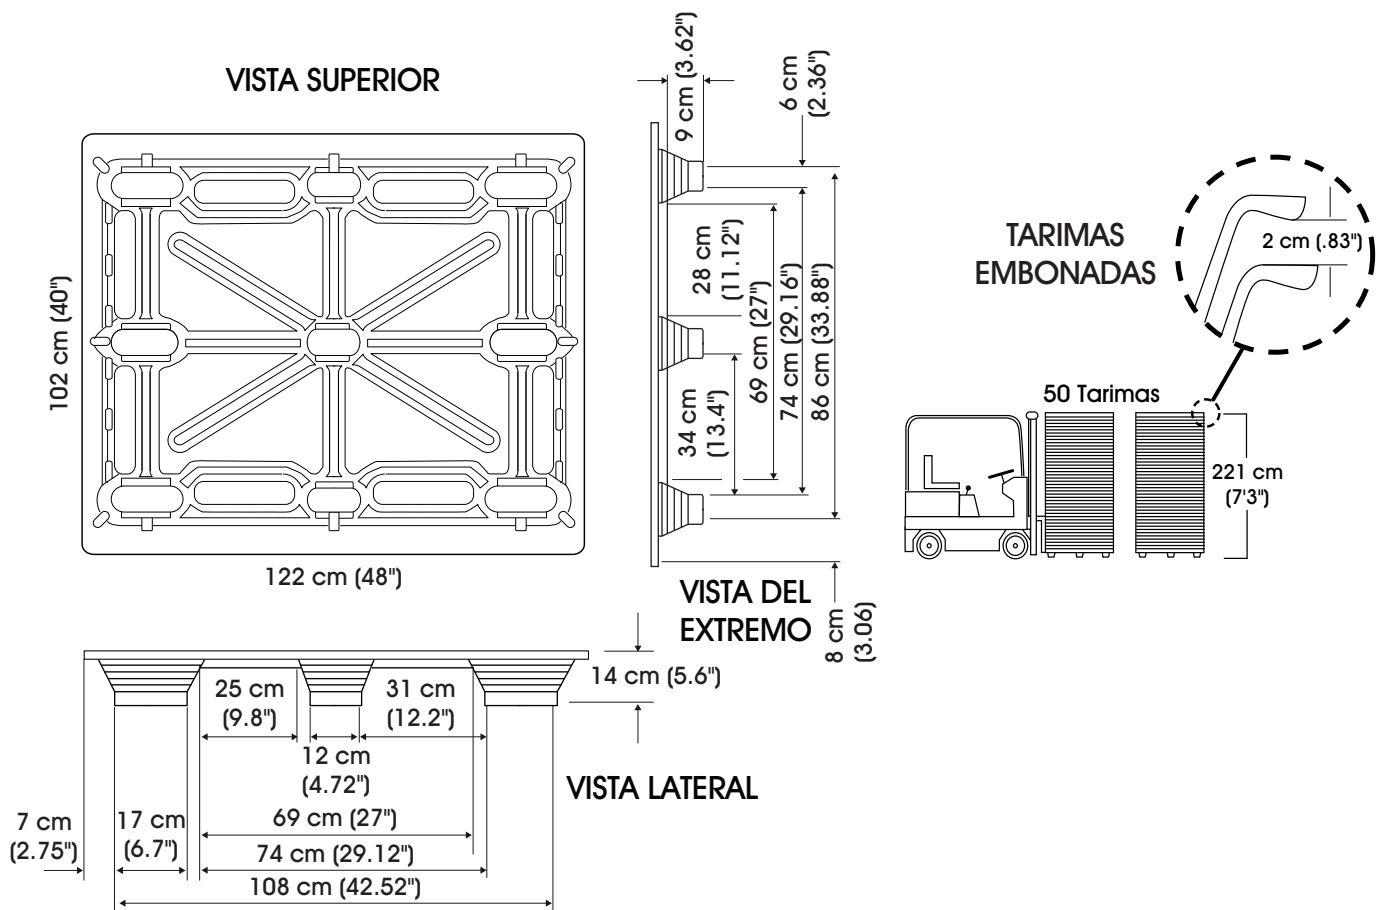

ULINE H-1032 PRESSED WOOD PALLET

1-800-295-5510
 uline.com

PRODUCT DIMENSIONS

SPECIFICATIONS

MODEL #	DIMENSIONS		HEIGHT			NESTED TRAILER		WEIGHT CAPACITY		WEIGHT
	L	W	FORK	OVERALL	NESTING	48'	53'	FLOOR	FORK	
H-1032	48"	40"	3.62"	5.60"	1.98"	1,000	1,100	20,000 lbs.	2,000 lbs.	39 lbs.

ULINE H-1032

**TARIMA DE
MADERA
PRENSADA**

01-800-295-5510

uline.mx

DIMENSIONES DEL PRODUCTO

ESPECIFICACIONES

MODELO NO.	DIMENSIONES			ALTURA		EMBONADAS EN TRÁILER		CAPACIDAD DE PESO		PESO
	LARGO	ANCHO	HORQUILLA	TOTAL	EMBONABLE	14.6 m (48')	16.15 m (53')	PISO	HORQUILLA	
H-1032	122 cm (48")	102 cm (40")	9 cm (3.62")	14 cm (5.6")	5 cm (1.98")	1,000	1,100	9,071 kg (20,000 lbs.)	907 kg (2,000 lbs.)	17 kg (39 lbs.)

ULINE H-1032

**PALETTE EN
BOIS PRESSÉ**

1-800-295-5510

uline.ca

DIMENSIONS DU PRODUIT

SPÉCIFICATIONS

N° DE MODÈLE	DIMENSIONS		HAUTEUR			REMORQUE EMBOÎTÉE		CAPACITÉ PONDÉRALE		POIDS
	LONG.	LARG.	FOURCHE	TOTALE	EMBOÎTEMENT	14,6 m (48 pi)	16,15 m (53 pi)	PLANCHER	FOURCHE	
H-1032	122 cm (48 po)	102 cm (40 po)	9 cm (3,62 po)	14 cm (5,6 po)	5 cm (1,98 po)	1 000	1 100	9 071 kg (20 000 lb)	907 kg (20 000 lb)	17 kg (39 lb)