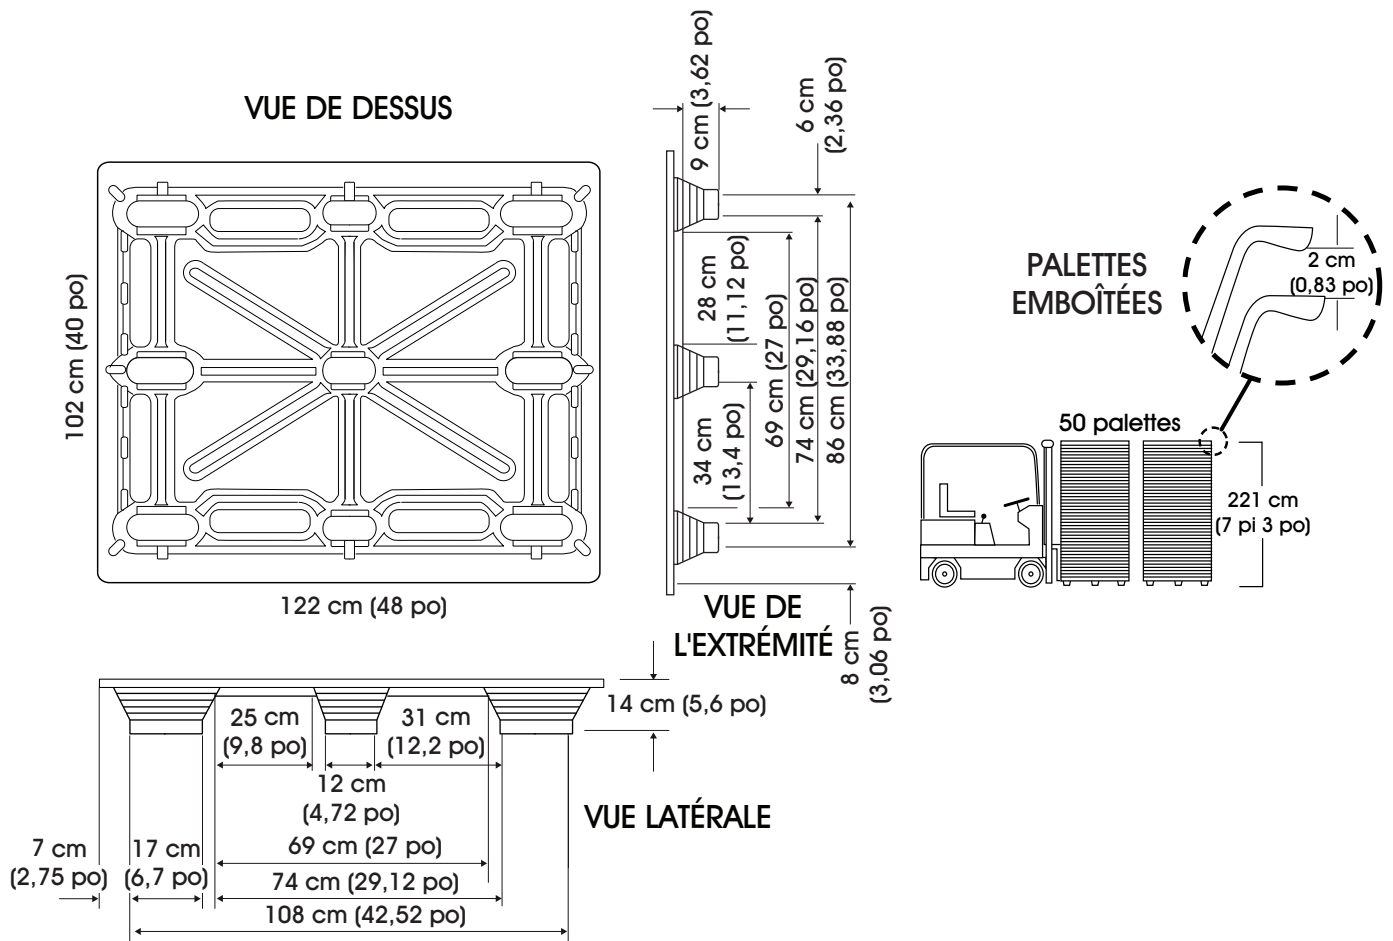

ULINE H-1032 PRESSED WOOD PALLET

1-800-295-5510
 uline.com

PRODUCT DIMENSIONS

SPECIFICATIONS

MODEL #	DIMENSIONS		HEIGHT			NESTED TRAILER		WEIGHT CAPACITY		WEIGHT
	L	W	FORK	OVERALL	NESTING	48'	53'	FLOOR	FORK	
H-1032	48"	40"	3.62"	5.60"	1.98"	1,000	1,100	20,000 lbs.	2,000 lbs.	39 lbs.

ULINE H-1032

**TARIMA DE
MADERA
PRENSADA**

01-800-295-5510

uline.mx

DIMENSIONES DEL PRODUCTO

ESPECIFICACIONES

MODELO NO.	DIMENSIONES			ALTURA		EMBONADAS EN TRÁILER		CAPACIDAD DE PESO		PESO
	LARGO	ANCHO	HORQUILLA	TOTAL	EMBONABLE	14.6 m (48')	16.15 m (53')	PISO	HORQUILLA	
H-1032	122 cm (48")	102 cm (40")	9 cm (3.62")	14 cm (5.6")	5 cm (1.98")	1,000	1,100	9,071 kg (20,000 lbs.)	907 kg (2,000 lbs.)	17 kg (39 lbs.)

ULINE H-1032

**PALETTE EN
BOIS PRESSÉ**

1-800-295-5510

uline.ca

DIMENSIONS DU PRODUIT

SPÉCIFICATIONS

N° DE MODÈLE	DIMENSIONS		HAUTEUR			REMORQUE EMBOÎTÉE		CAPACITÉ PONDÉRALE		POIDS
	LONG.	LARG.	FOURCHE	TOTALE	EMBOÎTEMENT	14,6 m (48 pi)	16,15 m (53 pi)	PLANCHER	FOURCHE	
H-1032	122 cm (48 po)	102 cm (40 po)	9 cm (3,62 po)	14 cm (5,6 po)	5 cm (1,98 po)	1 000	1 100	9 071 kg (20 000 lb)	907 kg (20 000 lb)	17 kg (39 lb)