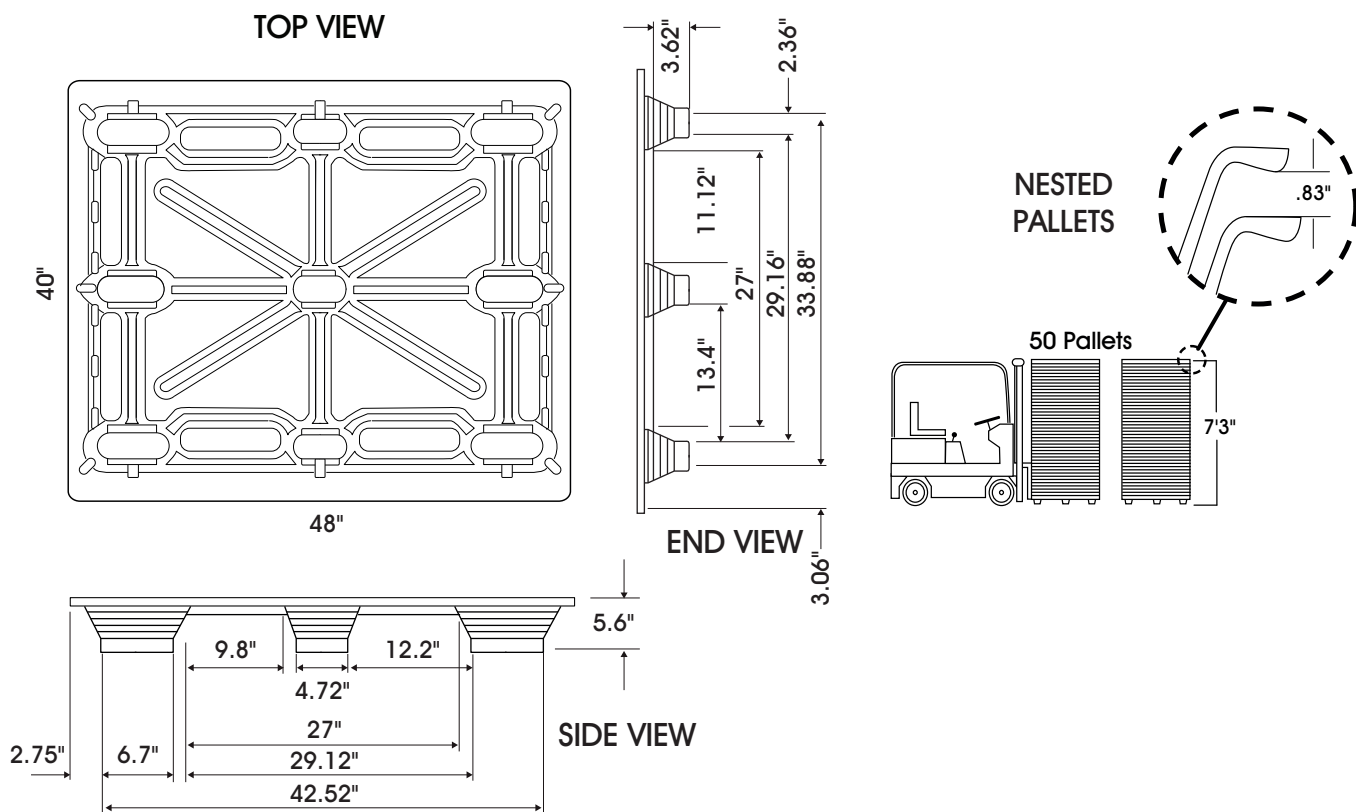

ULINE H-1032 PRESSED WOOD PALLET

1-800-295-5510
 uline.com

PRODUCT DIMENSIONS

SPECIFICATIONS

MODEL #	DIMENSIONS		HEIGHT			NESTED TRAILER		WEIGHT CAPACITY		WEIGHT
	L	W	FORK	OVERALL	NESTING	48'	53'	FLOOR	FORK	
H-1032	48"	40"	3.62"	5.60"	1.98"	1,000	1,100	20,000 lbs.	2,000 lbs.	39 lbs.

ULINE H-1032

**TARIMA DE
MADERA
PRENSADA**

01-800-295-5510

uline.mx

DIMENSIONES DEL PRODUCTO

ESPECIFICACIONES

MODELO NO.	DIMENSIONES			ALTURA		EMBONADAS EN TRÁILER		CAPACIDAD DE PESO		PESO
	LARGO	ANCHO	HORQUILLA	TOTAL	EMBONABLE	14.6 m (48')	16.15 m (53')	PISO	HORQUILLA	
H-1032	122 cm (48")	102 cm (40")	9 cm (3.62")	14 cm (5.6")	5 cm (1.98")	1,000	1,100	9,071 kg (20,000 lbs.)	907 kg (2,000 lbs.)	17 kg (39 lbs.)

ULINE H-1032

**PALETTE EN
BOIS PRESSÉ**

1-800-295-5510

uline.ca

DIMENSIONS DU PRODUIT

SPÉCIFICATIONS

N° DE MODÈLE	DIMENSIONS		HAUTEUR			REMORQUE EMBOÎTÉE		CAPACITÉ PONDÉRALE		POIDS
	LONG.	LARG.	FOURCHE	TOTALE	EMBOÎTEMENT	14,6 m (48 pi)	16,15 m (53 pi)	PLANCHER	FOURCHE	
H-1032	122 cm (48 po)	102 cm (40 po)	9 cm (3,62 po)	14 cm (5,6 po)	5 cm (1,98 po)	1 000	1 100	9 071 kg (20 000 lb)	907 kg (20 000 lb)	17 kg (39 lb)