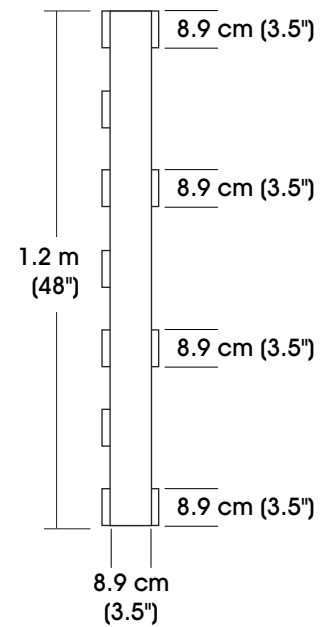

ULINE H-1125 DRUM PALLET

1-800-295-5510
 uline.com

PRODUCT DIMENSIONS

TOP VIEW

SIDE VIEW

END VIEW

SPECIFICATIONS

MODEL #	DIMENSIONS		HEIGHT		TRAILER QUANTITY		WEIGHT CAPACITY		WEIGHT
	L	W	FORK	OVERALL	48'	53'	FLOOR	FORK	
H-1125	48.00"	48.00"	3.5"	4.75"	480	520	6,760 lbs.	3,500 lbs.	52 lbs.

ULINE H-1125
TARIMA PARA
TAMBOS

01-800-295-5510
 uline.mx

DIMENSIONES DEL PRODUCTO

VISTA SUPERIOR

VISTA LATERAL

VISTA DEL EXTREMO

ESPECIFICACIONES

MODELO NO.	DIMENSIONES		ALTO		CANTIDAD POR TRÁILER		CAPACIDAD DE PESO		PESO
	LARGO	ANCHO	HORQUILLA	GENERAL	122 cm (48')	135 cm (53')	PISO	HORQUILLA	
H-1125	1.2 m (48")	1.2 m (48")	8.9 cm (3.5")	12.1 cm (4.75")	480	520	3,066.3 kg (6,760 lbs.)	1,587.6 kg (3,500 lbs.)	23.6 kg (52 lbs.)

ULINE H-1125
**PALETTE POUR
 BARILS**

1-800-295-5510
 uline.ca

DIMENSIONS DU PRODUIT

VUE DE DESSUS

VUE LATÉRALE

VUE DE L'EXTRÉMITÉ

SPÉCIFICATIONS

N° DE MODÈLE	DIMENSIONS		HAUTEUR		NOMBRE PAR REMORQUE		CAPACITÉ PONDÉRALE		POIDS
	Long.	Larg.	FOURCHE	TOTALE	14,6 m (48 pi)	16,15 m (53 pi)	PLANCHER	FOURCHE	
H-1125	1,2 m (48 po)	1,2 m (48 po)	8,9 cm (3,5 po)	12,1 cm (4,75 po)	480	520	3 066,3 kg (6 760 lb)	1 587,6 kg (3 500 lb)	23,6 kg (52 lb)