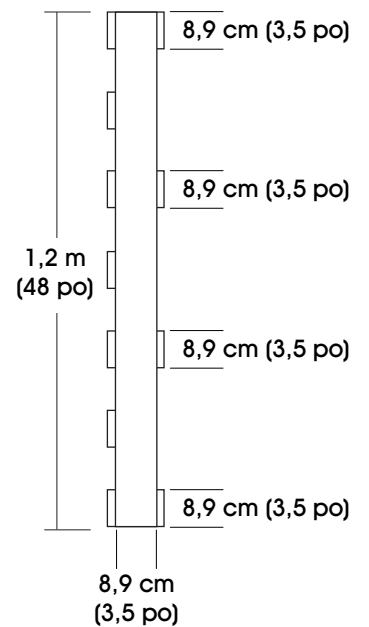

ULINE H-1125 DRUM PALLET

1-800-295-5510
 uline.com

PRODUCT DIMENSIONS

TOP VIEW

SIDE VIEW

END VIEW

SPECIFICATIONS

MODEL #	DIMENSIONS		HEIGHT		TRAILER QUANTITY		WEIGHT CAPACITY		WEIGHT
	L	W	FORK	OVERALL	48'	53'	FLOOR	FORK	
H-1125	48.00"	48.00"	3.5"	4.75"	480	520	6,760 lbs.	3,500 lbs.	52 lbs.

ULINE H-1125
TARIMA PARA
TAMBOS

01-800-295-5510
 uline.mx

DIMENSIONES DEL PRODUCTO

VISTA SUPERIOR

VISTA LATERAL

VISTA DEL EXTREMO

ESPECIFICACIONES

MODELO NO.	DIMENSIONES		ALTO		CANTIDAD POR TRÁILER		CAPACIDAD DE PESO		PESO
	LARGO	ANCHO	HORQUILLA	GENERAL	122 cm (48')	135 cm (53')	PISO	HORQUILLA	
H-1125	1.2 m (48")	1.2 m (48")	8.9 cm (3.5")	12.1 cm (4.75")	480	520	3,066.3 kg (6,760 lbs.)	1,587.6 kg (3,500 lbs.)	23.6 kg (52 lbs.)

ULINE H-1125
**PALETTE POUR
 BARILS**

1-800-295-5510
 uline.ca

DIMENSIONS DU PRODUIT

VUE DE DESSUS

VUE LATÉRALE

VUE DE L'EXTRÉMITÉ

SPÉCIFICATIONS

N° DE MODÈLE	DIMENSIONS		HAUTEUR		NOMBRE PAR REMORQUE		CAPACITÉ PONDÉRALE		POIDS
	Long.	Larg.	FOURCHE	TOTALE	14,6 m (48 pi)	16,15 m (53 pi)	PLANCHER	FOURCHE	
H-1125	1,2 m (48 po)	1,2 m (48 po)	8,9 cm (3,5 po)	12,1 cm (4,75 po)	480	520	3 066,3 kg (6 760 lb)	1 587,6 kg (3 500 lb)	23,6 kg (52 lb)