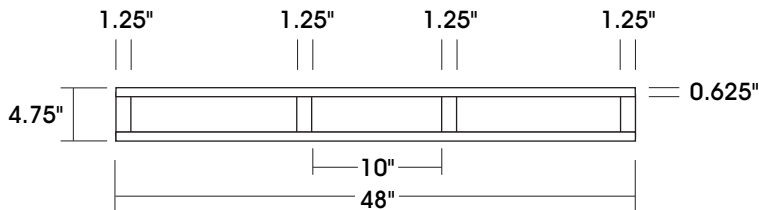

ULINE H-1125 DRUM PALLET

1-800-295-5510
 uline.com

PRODUCT DIMENSIONS

TOP VIEW

SIDE VIEW

END VIEW

SPECIFICATIONS

MODEL #	DIMENSIONS		HEIGHT		TRAILER QUANTITY		WEIGHT CAPACITY		WEIGHT
	L	W	FORK	OVERALL	48'	53'	FLOOR	FORK	
H-1125	48.00"	48.00"	3.5"	4.75"	480	520	6,760 lbs.	3,500 lbs.	52 lbs.

ULINE H-1125
TARIMA PARA
TAMBOS

01-800-295-5510
 uline.mx

DIMENSIONES DEL PRODUCTO

VISTA SUPERIOR

VISTA LATERAL

VISTA DEL EXTREMO

ESPECIFICACIONES

MODELO NO.	DIMENSIONES		ALTO		CANTIDAD POR TRÁILER		CAPACIDAD DE PESO		PESO
	LARGO	ANCHO	HORQUILLA	GENERAL	122 cm (48')	135 cm (53')	PISO	HORQUILLA	
H-1125	1.2 m (48")	1.2 m (48")	8.9 cm (3.5")	12.1 cm (4.75")	480	520	3,066.3 kg (6,760 lbs.)	1,587.6 kg (3,500 lbs.)	23.6 kg (52 lbs.)

ULINE H-1125
**PALETTE POUR
 BARILS**

1-800-295-5510
 uline.ca

DIMENSIONS DU PRODUIT

VUE DE DESSUS

VUE LATÉRALE

VUE DE L'EXTRÉMITÉ

SPÉCIFICATIONS

N° DE MODÈLE	DIMENSIONS		HAUTEUR		NOMBRE PAR REMORQUE		CAPACITÉ PONDÉRALE		POIDS
	Long.	Larg.	FOURCHE	TOTALE	14,6 m (48 pi)	16,15 m (53 pi)	PLANCHER	FOURCHE	
H-1125	1,2 m (48 po)	1,2 m (48 po)	8,9 cm (3,5 po)	12,1 cm (4,75 po)	480	520	3 066,3 kg (6 760 lb)	1 587,6 kg (3 500 lb)	23,6 kg (52 lb)