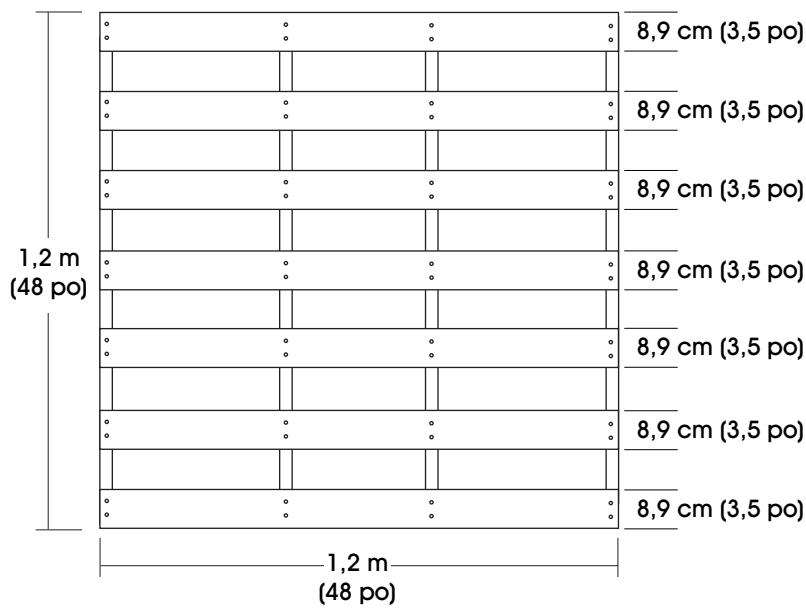

ULINE H-1125 DRUM PALLET

1-800-295-5510
 uline.com

PRODUCT DIMENSIONS

TOP VIEW

SIDE VIEW

END VIEW

SPECIFICATIONS

MODEL #	DIMENSIONS		HEIGHT		TRAILER QUANTITY		WEIGHT CAPACITY		WEIGHT
	L	W	FORK	OVERALL	48'	53'	FLOOR	FORK	
H-1125	48.00"	48.00"	3.5"	4.75"	480	520	6,760 lbs.	3,500 lbs.	52 lbs.

ULINE H-1125
TARIMA PARA
TAMBOS

01-800-295-5510
 uline.mx

DIMENSIONES DEL PRODUCTO

VISTA SUPERIOR

VISTA LATERAL

VISTA DEL EXTREMO

ESPECIFICACIONES

MODELO NO.	DIMENSIONES		ALTO		CANTIDAD POR TRÁILER		CAPACIDAD DE PESO		PESO
	LARGO	ANCHO	HORQUILLA	GENERAL	122 cm (48')	135 cm (53')	PISO	HORQUILLA	
H-1125	1.2 m (48")	1.2 m (48")	8.9 cm (3.5")	12.1 cm (4.75")	480	520	3,066.3 kg (6,760 lbs.)	1,587.6 kg (3,500 lbs.)	23.6 kg (52 lbs.)

ULINE H-1125
**PALETTE POUR
 BARILS**

1-800-295-5510
 uline.ca

DIMENSIONS DU PRODUIT

VUE DE DESSUS

VUE LATÉRALE

VUE DE L'EXTRÉMITÉ

SPÉCIFICATIONS

N° DE MODÈLE	DIMENSIONS		HAUTEUR		NOMBRE PAR REMORQUE		CAPACITÉ PONDÉRALE		POIDS
	Long.	Larg.	FOURCHE	TOTALE	14,6 m (48 pi)	16,15 m (53 pi)	PLANCHER	FOURCHE	
H-1125	1,2 m (48 po)	1,2 m (48 po)	8,9 cm (3,5 po)	12,1 cm (4,75 po)	480	520	3 066,3 kg (6 760 lb)	1 587,6 kg (3 500 lb)	23,6 kg (52 lb)