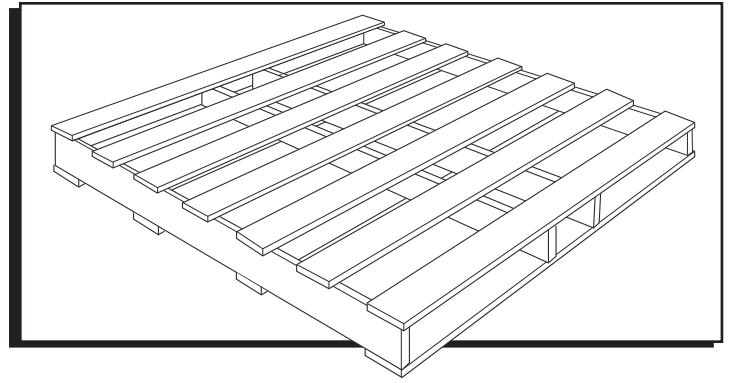

ULINE H-1125 DRUM PALLET

1-800-295-5510
 uline.com

PRODUCT DIMENSIONS

TOP VIEW

SIDE VIEW

END VIEW

SPECIFICATIONS

MODEL #	DIMENSIONS		HEIGHT		TRAILER QUANTITY		WEIGHT CAPACITY		WEIGHT
	L	W	FORK	OVERALL	48'	53'	FLOOR	FORK	
H-1125	48.00"	48.00"	3.5"	4.75"	480	520	6,760 lbs.	3,500 lbs.	52 lbs.

ULINE H-1125
TARIMA PARA
TAMBOS

01-800-295-5510
 uline.mx

DIMENSIONES DEL PRODUCTO

VISTA SUPERIOR

VISTA LATERAL

VISTA DEL EXTREMO

ESPECIFICACIONES

MODELO NO.	DIMENSIONES		ALTO		CANTIDAD POR TRÁILER		CAPACIDAD DE PESO		PESO
	LARGO	ANCHO	HORQUILLA	GENERAL	122 cm (48')	135 cm (53')	PISO	HORQUILLA	
H-1125	1.2 m (48")	1.2 m (48")	8.9 cm (3.5")	12.1 cm (4.75")	480	520	3,066.3 kg (6,760 lbs.)	1,587.6 kg (3,500 lbs.)	23.6 kg (52 lbs.)

ULINE H-1125
**PALETTE POUR
 BARILS**

1-800-295-5510
 uline.ca

DIMENSIONS DU PRODUIT

VUE DE DESSUS

VUE LATÉRALE

VUE DE L'EXTRÉMITÉ

SPÉCIFICATIONS

N° DE MODÈLE	DIMENSIONS		HAUTEUR		NOMBRE PAR REMORQUE		CAPACITÉ PONDÉRALE		POIDS
	Long.	Larg.	FOURCHE	TOTALE	14,6 m (48 pi)	16,15 m (53 pi)	PLANCHER	FOURCHE	
H-1125	1,2 m (48 po)	1,2 m (48 po)	8,9 cm (3,5 po)	12,1 cm (4,75 po)	480	520	3 066,3 kg (6 760 lb)	1 587,6 kg (3 500 lb)	23,6 kg (52 lb)