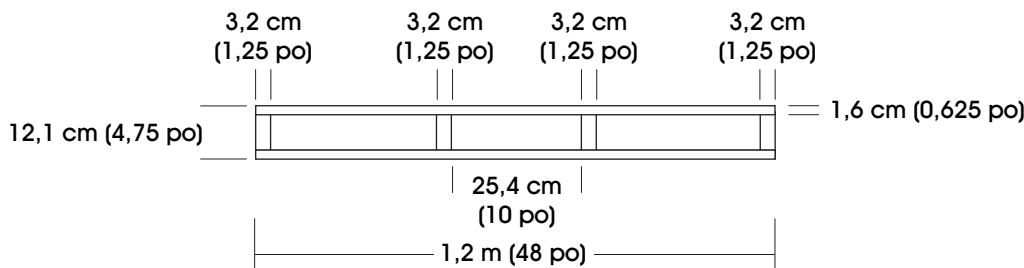

ULINE H-1125 DRUM PALLET

1-800-295-5510
 uline.com

PRODUCT DIMENSIONS

TOP VIEW

SIDE VIEW

END VIEW

SPECIFICATIONS

MODEL #	DIMENSIONS		HEIGHT		TRAILER QUANTITY		WEIGHT CAPACITY		WEIGHT
	L	W	FORK	OVERALL	48'	53'	FLOOR	FORK	
H-1125	48.00"	48.00"	3.5"	4.75"	480	520	6,760 lbs.	3,500 lbs.	52 lbs.

ULINE H-1125
TARIMA PARA
TAMBOS

01-800-295-5510
 uline.mx

DIMENSIONES DEL PRODUCTO

VISTA SUPERIOR

VISTA LATERAL

VISTA DEL EXTREMO

ESPECIFICACIONES

MODELO NO.	DIMENSIONES		ALTO		CANTIDAD POR TRÁILER		CAPACIDAD DE PESO		PESO
	LARGO	ANCHO	HORQUILLA	GENERAL	122 cm (48')	135 cm (53')	PISO	HORQUILLA	
H-1125	1.2 m (48")	1.2 m (48")	8.9 cm (3.5")	12.1 cm (4.75")	480	520	3,066.3 kg (6,760 lbs.)	1,587.6 kg (3,500 lbs.)	23.6 kg (52 lbs.)

ULINE H-1125
**PALETTE POUR
 BARILS**

1-800-295-5510
 uline.ca

DIMENSIONS DU PRODUIT

VUE DE DESSUS

VUE LATÉRALE

VUE DE L'EXTRÉMITÉ

SPÉCIFICATIONS

N° DE MODÈLE	DIMENSIONS		HAUTEUR		NOMBRE PAR REMORQUE		CAPACITÉ PONDÉRALE		POIDS
	Long.	Larg.	FOURCHE	TOTALE	14,6 m (48 pi)	16,15 m (53 pi)	PLANCHER	FOURCHE	
H-1125	1,2 m (48 po)	1,2 m (48 po)	8,9 cm (3,5 po)	12,1 cm (4,75 po)	480	520	3 066,3 kg (6 760 lb)	1 587,6 kg (3 500 lb)	23,6 kg (52 lb)