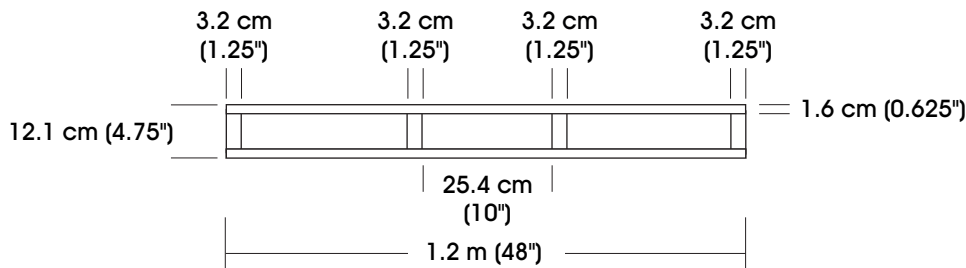

ULINE H-1125 DRUM PALLET

1-800-295-5510
 uline.com

PRODUCT DIMENSIONS

TOP VIEW

SIDE VIEW

END VIEW

SPECIFICATIONS

MODEL #	DIMENSIONS		HEIGHT		TRAILER QUANTITY		WEIGHT CAPACITY		WEIGHT
	L	W	FORK	OVERALL	48'	53'	FLOOR	FORK	
H-1125	48.00"	48.00"	3.5"	4.75"	480	520	6,760 lbs.	3,500 lbs.	52 lbs.

ULINE H-1125
TARIMA PARA
TAMBOS

01-800-295-5510
 uline.mx

DIMENSIONES DEL PRODUCTO

VISTA SUPERIOR

VISTA LATERAL

VISTA DEL EXTREMO

ESPECIFICACIONES

MODELO NO.	DIMENSIONES		ALTO		CANTIDAD POR TRÁILER		CAPACIDAD DE PESO		PESO
	LARGO	ANCHO	HORQUILLA	GENERAL	122 cm (48')	135 cm (53')	PISO	HORQUILLA	
H-1125	1.2 m (48")	1.2 m (48")	8.9 cm (3.5")	12.1 cm (4.75")	480	520	3,066.3 kg (6,760 lbs.)	1,587.6 kg (3,500 lbs.)	23.6 kg (52 lbs.)

ULINE H-1125
**PALETTE POUR
 BARILS**

1-800-295-5510
 uline.ca

DIMENSIONS DU PRODUIT

VUE DE DESSUS

VUE LATÉRALE

VUE DE L'EXTRÉMITÉ

SPÉCIFICATIONS

N° DE MODÈLE	DIMENSIONS		HAUTEUR		NOMBRE PAR REMORQUE		CAPACITÉ PONDÉRALE		POIDS
	Long.	Larg.	FOURCHE	TOTALE	14,6 m (48 pi)	16,15 m (53 pi)	PLANCHER	FOURCHE	
H-1125	1,2 m (48 po)	1,2 m (48 po)	8,9 cm (3,5 po)	12,1 cm (4,75 po)	480	520	3 066,3 kg (6 760 lb)	1 587,6 kg (3 500 lb)	23,6 kg (52 lb)