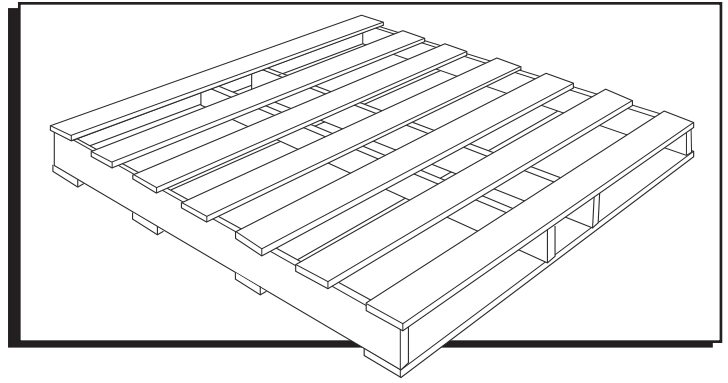

ULINE H-1125 DRUM PALLET

1-800-295-5510
 uline.com

PRODUCT DIMENSIONS

TOP VIEW

SIDE VIEW

END VIEW

SPECIFICATIONS

MODEL #	DIMENSIONS		HEIGHT		TRAILER QUANTITY		WEIGHT CAPACITY		WEIGHT
	L	W	FORK	OVERALL	48'	53'	FLOOR	FORK	
H-1125	48.00"	48.00"	3.5"	4.75"	480	520	6,760 lbs.	3,500 lbs.	52 lbs.

ULINE H-1125
TARIMA PARA
TAMBOS

01-800-295-5510
 uline.mx

DIMENSIONES DEL PRODUCTO

VISTA SUPERIOR

VISTA LATERAL

VISTA DEL EXTREMO

ESPECIFICACIONES

MODELO NO.	DIMENSIONES		ALTO		CANTIDAD POR TRÁILER		CAPACIDAD DE PESO		PESO
	LARGO	ANCHO	HORQUILLA	GENERAL	122 cm (48')	135 cm (53')	PISO	HORQUILLA	
H-1125	1.2 m (48")	1.2 m (48")	8.9 cm (3.5")	12.1 cm (4.75")	480	520	3,066.3 kg (6,760 lbs.)	1,587.6 kg (3,500 lbs.)	23.6 kg (52 lbs.)

ULINE H-1125
**PALETTE POUR
 BARILS**

1-800-295-5510
 uline.ca

DIMENSIONS DU PRODUIT

VUE DE DESSUS

VUE LATÉRALE

VUE DE L'EXTRÉMITÉ

SPÉCIFICATIONS

N° DE MODÈLE	DIMENSIONS		HAUTEUR		NOMBRE PAR REMORQUE		CAPACITÉ PONDÉRALE		POIDS
	Long.	Larg.	FOURCHE	TOTALE	14,6 m (48 pi)	16,15 m (53 pi)	PLANCHER	FOURCHE	
H-1125	1,2 m (48 po)	1,2 m (48 po)	8,9 cm (3,5 po)	12,1 cm (4,75 po)	480	520	3 066,3 kg (6 760 lb)	1 587,6 kg (3 500 lb)	23,6 kg (52 lb)