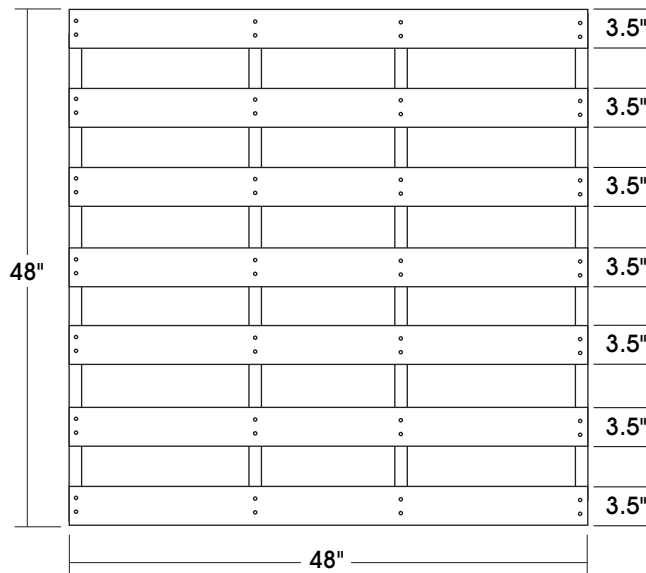

ULINE H-1125 DRUM PALLET

1-800-295-5510
 uline.com

PRODUCT DIMENSIONS

TOP VIEW

SIDE VIEW

END VIEW

SPECIFICATIONS

MODEL #	DIMENSIONS		HEIGHT		TRAILER QUANTITY		WEIGHT CAPACITY		WEIGHT
	L	W	FORK	OVERALL	48'	53'	FLOOR	FORK	
H-1125	48.00"	48.00"	3.5"	4.75"	480	520	6,760 lbs.	3,500 lbs.	52 lbs.

ULINE H-1125
TARIMA PARA
TAMBOS

01-800-295-5510
 uline.mx

DIMENSIONES DEL PRODUCTO

VISTA SUPERIOR

VISTA LATERAL

VISTA DEL EXTREMO

ESPECIFICACIONES

MODELO NO.	DIMENSIONES		ALTO		CANTIDAD POR TRÁILER		CAPACIDAD DE PESO		PESO
	LARGO	ANCHO	HORQUILLA	GENERAL	122 cm (48')	135 cm (53')	PISO	HORQUILLA	
H-1125	1.2 m (48")	1.2 m (48")	8.9 cm (3.5")	12.1 cm (4.75")	480	520	3,066.3 kg (6,760 lbs.)	1,587.6 kg (3,500 lbs.)	23.6 kg (52 lbs.)

ULINE H-1125
**PALETTE POUR
 BARILS**

1-800-295-5510
 uline.ca

DIMENSIONS DU PRODUIT

VUE DE DESSUS

VUE LATÉRALE

VUE DE L'EXTRÉMITÉ

SPÉCIFICATIONS

N° DE MODÈLE	DIMENSIONS		HAUTEUR		NOMBRE PAR REMORQUE		CAPACITÉ PONDÉRALE		POIDS
	Long.	Larg.	FOURCHE	TOTALE	14,6 m (48 pi)	16,15 m (53 pi)	PLANCHER	FOURCHE	
H-1125	1,2 m (48 po)	1,2 m (48 po)	8,9 cm (3,5 po)	12,1 cm (4,75 po)	480	520	3 066,3 kg (6 760 lb)	1 587,6 kg (3 500 lb)	23,6 kg (52 lb)