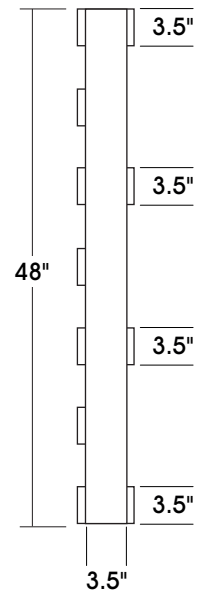

ULINE H-1125 DRUM PALLET

1-800-295-5510
 uline.com

PRODUCT DIMENSIONS

TOP VIEW

SIDE VIEW

END VIEW

SPECIFICATIONS

MODEL #	DIMENSIONS		HEIGHT		TRAILER QUANTITY		WEIGHT CAPACITY		WEIGHT
	L	W	FORK	OVERALL	48'	53'	FLOOR	FORK	
H-1125	48.00"	48.00"	3.5"	4.75"	480	520	6,760 lbs.	3,500 lbs.	52 lbs.

ULINE H-1125
TARIMA PARA
TAMBOS

01-800-295-5510
 uline.mx

DIMENSIONES DEL PRODUCTO

VISTA SUPERIOR

VISTA LATERAL

VISTA DEL EXTREMO

ESPECIFICACIONES

MODELO NO.	DIMENSIONES		ALTO		CANTIDAD POR TRÁILER		CAPACIDAD DE PESO		PESO
	LARGO	ANCHO	HORQUILLA	GENERAL	122 cm (48')	135 cm (53')	PISO	HORQUILLA	
H-1125	1.2 m (48")	1.2 m (48")	8.9 cm (3.5")	12.1 cm (4.75")	480	520	3,066.3 kg (6,760 lbs.)	1,587.6 kg (3,500 lbs.)	23.6 kg (52 lbs.)

ULINE H-1125
**PALETTE POUR
 BARILS**

1-800-295-5510
 uline.ca

DIMENSIONS DU PRODUIT

VUE DE DESSUS

VUE LATÉRALE

VUE DE L'EXTRÉMITÉ

SPÉCIFICATIONS

N° DE MODÈLE	DIMENSIONS		HAUTEUR		NOMBRE PAR REMORQUE		CAPACITÉ PONDÉRALE		POIDS
	Long.	Larg.	FOURCHE	TOTALE	14,6 m (48 pi)	16,15 m (53 pi)	PLANCHER	FOURCHE	
H-1125	1,2 m (48 po)	1,2 m (48 po)	8,9 cm (3,5 po)	12,1 cm (4,75 po)	480	520	3 066,3 kg (6 760 lb)	1 587,6 kg (3 500 lb)	23,6 kg (52 lb)