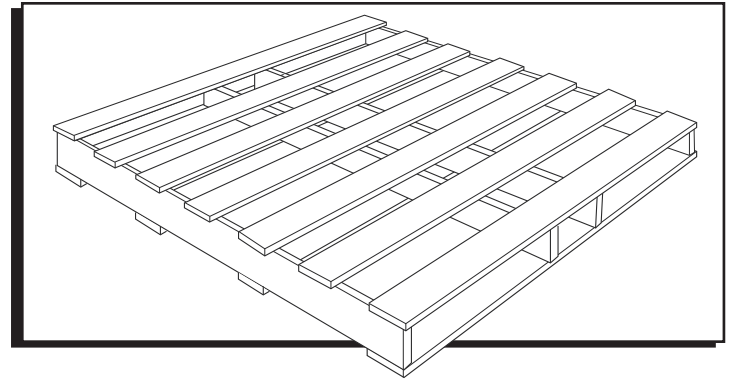

ULINE H-1125 DRUM PALLET

1-800-295-5510
 uline.com

PRODUCT DIMENSIONS

TOP VIEW

SIDE VIEW

END VIEW

SPECIFICATIONS

MODEL #	DIMENSIONS		HEIGHT		TRAILER QUANTITY		WEIGHT CAPACITY		WEIGHT
	L	W	FORK	OVERALL	48'	53'	FLOOR	FORK	
H-1125	48.00"	48.00"	3.5"	4.75"	480	520	6,760 lbs.	3,500 lbs.	52 lbs.

ULINE H-1125
TARIMA PARA
TAMBOS

01-800-295-5510
 uline.mx

DIMENSIONES DEL PRODUCTO

VISTA SUPERIOR

VISTA LATERAL

VISTA DEL EXTREMO

ESPECIFICACIONES

MODELO NO.	DIMENSIONES		ALTO		CANTIDAD POR TRÁILER		CAPACIDAD DE PESO		PESO
	LARGO	ANCHO	HORQUILLA	GENERAL	122 cm (48')	135 cm (53')	PISO	HORQUILLA	
H-1125	1.2 m (48")	1.2 m (48")	8.9 cm (3.5")	12.1 cm (4.75")	480	520	3,066.3 kg (6,760 lbs.)	1,587.6 kg (3,500 lbs.)	23.6 kg (52 lbs.)

ULINE H-1125
**PALETTE POUR
 BARILS**

1-800-295-5510
 uline.ca

DIMENSIONS DU PRODUIT

VUE DE DESSUS

VUE LATÉRALE

VUE DE L'EXTRÉMITÉ

SPÉCIFICATIONS

N° DE MODÈLE	DIMENSIONS		HAUTEUR		NOMBRE PAR REMORQUE		CAPACITÉ PONDÉRALE		POIDS
	Long.	Larg.	FOURCHE	TOTALE	14,6 m (48 pi)	16,15 m (53 pi)	PLANCHER	FOURCHE	
H-1125	1,2 m (48 po)	1,2 m (48 po)	8,9 cm (3,5 po)	12,1 cm (4,75 po)	480	520	3 066,3 kg (6 760 lb)	1 587,6 kg (3 500 lb)	23,6 kg (52 lb)