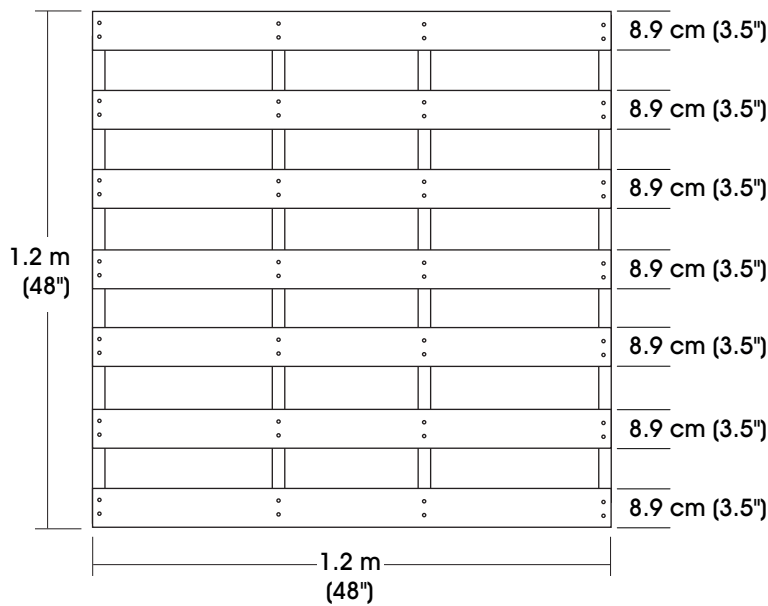

ULINE H-1125 DRUM PALLET

1-800-295-5510
 uline.com

PRODUCT DIMENSIONS

TOP VIEW

SIDE VIEW

END VIEW

SPECIFICATIONS

MODEL #	DIMENSIONS		HEIGHT		TRAILER QUANTITY		WEIGHT CAPACITY		WEIGHT
	L	W	FORK	OVERALL	48'	53'	FLOOR	FORK	
H-1125	48.00"	48.00"	3.5"	4.75"	480	520	6,760 lbs.	3,500 lbs.	52 lbs.

ULINE H-1125
TARIMA PARA
TAMBOS

01-800-295-5510
 uline.mx

DIMENSIONES DEL PRODUCTO

VISTA SUPERIOR

VISTA LATERAL

VISTA DEL EXTREMO

ESPECIFICACIONES

MODELO NO.	DIMENSIONES		ALTO		CANTIDAD POR TRÁILER		CAPACIDAD DE PESO		PESO
	LARGO	ANCHO	HORQUILLA	GENERAL	122 cm (48')	135 cm (53')	PISO	HORQUILLA	
H-1125	1.2 m (48")	1.2 m (48")	8.9 cm (3.5")	12.1 cm (4.75")	480	520	3,066.3 kg (6,760 lbs.)	1,587.6 kg (3,500 lbs.)	23.6 kg (52 lbs.)

ULINE H-1125
**PALETTE POUR
 BARILS**

1-800-295-5510
 uline.ca

DIMENSIONS DU PRODUIT

VUE DE DESSUS

VUE LATÉRALE

VUE DE L'EXTRÉMITÉ

SPÉCIFICATIONS

N° DE MODÈLE	DIMENSIONS		HAUTEUR		NOMBRE PAR REMORQUE		CAPACITÉ PONDÉRALE		POIDS
	Long.	Larg.	FOURCHE	TOTALE	14,6 m (48 pi)	16,15 m (53 pi)	PLANCHER	FOURCHE	
H-1125	1,2 m (48 po)	1,2 m (48 po)	8,9 cm (3,5 po)	12,1 cm (4,75 po)	480	520	3 066,3 kg (6 760 lb)	1 587,6 kg (3 500 lb)	23,6 kg (52 lb)