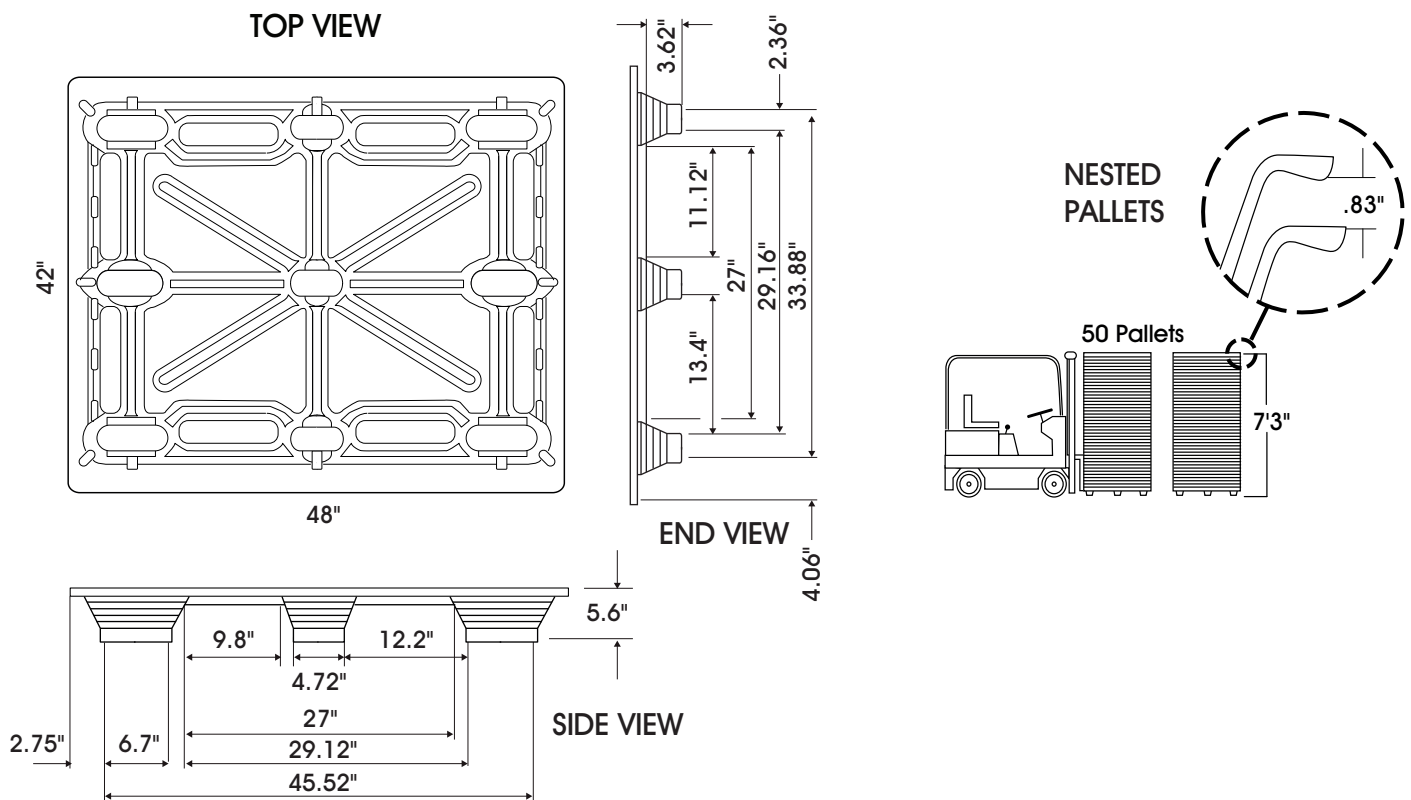

## PRODUCT DIMENSIONS

## DIMENSIONES DEL PRODUCTO

### DIMENSIONS DU PRODUIT

### SPÉCIFICATIONS

N° DE MODÈLE	DIMENSIONS		HAUTEUR			REMORQUE EMBOÎTÉE		CAPACITÉ PONDÉRALE		POIDS
	LONG.	LARG.	FOURCHE	TOTALE	EMBOÎTEMENT	14,6 m (48 pi)	16,15 m (53 pi)	PLANCHER	FOURCHE	
H-1441	122 cm (48 po)	107 cm (42 po)	9 cm (3,62 po)	14 cm (5,6 po)	5 cm (1,98 po)	1 100	1 100	9 071 kg (20 000 lb)	907 kg (2 000 lb)	18 kg (41 lb)