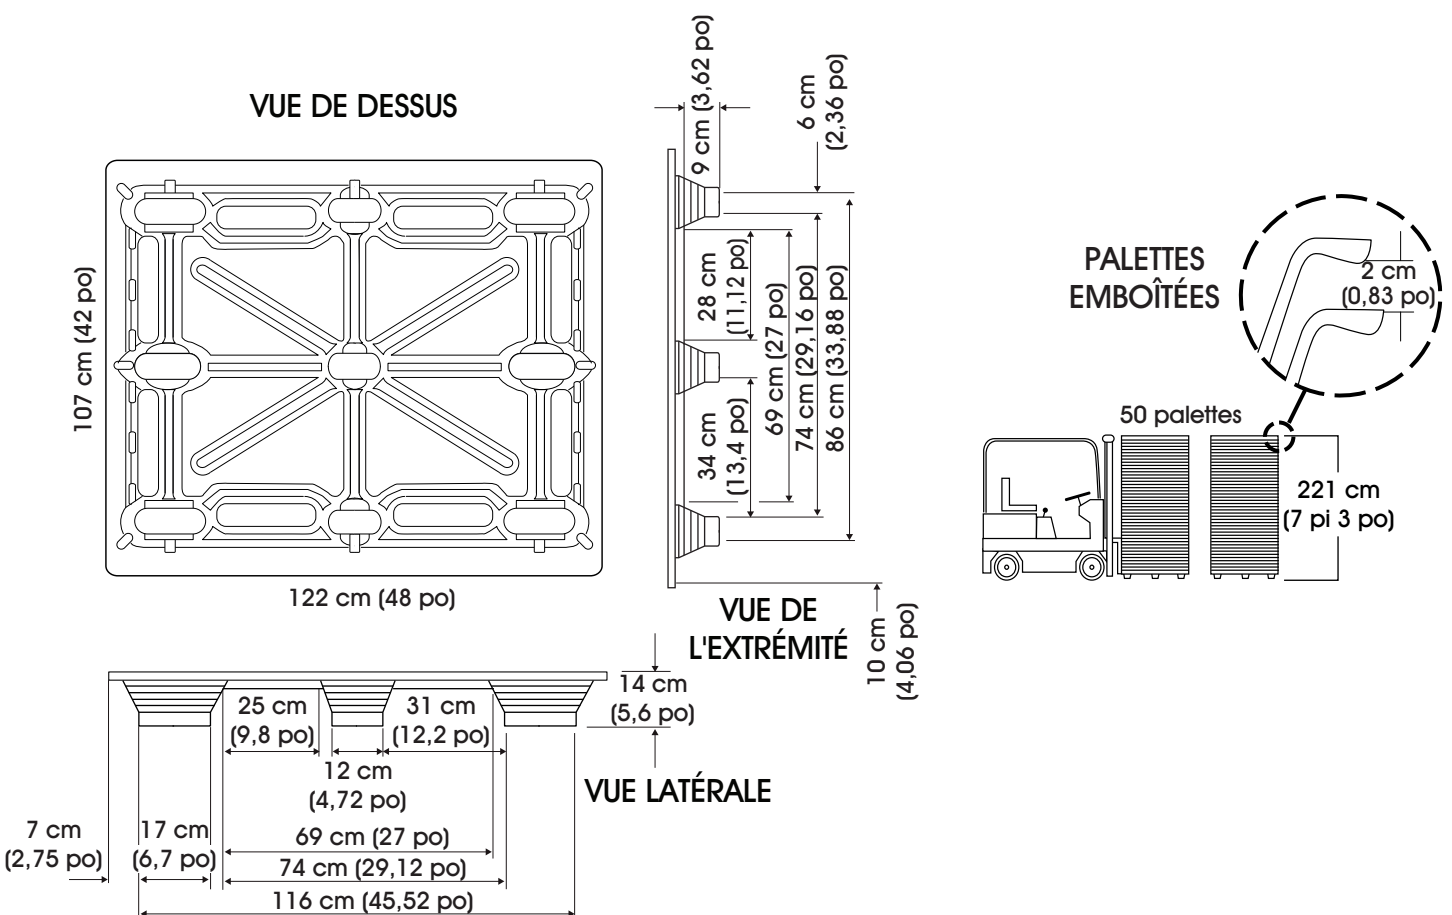

## DIMENSIONES DEL PRODUCTO

## ESPECIFICACIONES

MODELO NO.	DIMENSIONES		ALTURA			EMBONADAS EN TRÁILER		CAPACIDAD DE PESO		PESO
	LARGO	ANCHO	HORQUILLA	TOTAL	EMBONABLE	14.6 m (48')	16.15 m (53')	PISO	HORQUILLA	
H-1441	122 cm (48")	107 cm (42")	9 cm (3.62")	14 cm (5.6")	5 cm (1.98")	1,100	1,100	9,071 kg (20,000 lbs.)	907 kg (2,000 lbs.)	18 kg (41 lbs.)

### DIMENSIONS DU PRODUIT

### SPÉCIFICATIONS

N° DE MODÈLE	DIMENSIONS		HAUTEUR			REMORQUE EMBOÎTÉE		CAPACITÉ PONDÉRALE		POIDS
	LONG.	LARG.	FOURCHE	TOTALE	EMBOÎTEMENT	14,6 m (48 pi)	16,15 m (53 pi)	PLANCHER	FOURCHE	
H-1441	122 cm (48 po)	107 cm (42 po)	9 cm (3,62 po)	14 cm (5,6 po)	5 cm (1,98 po)	1 100	1 100	9 071 kg (20 000 lb)	907 kg (2 000 lb)	18 kg (41 lb)