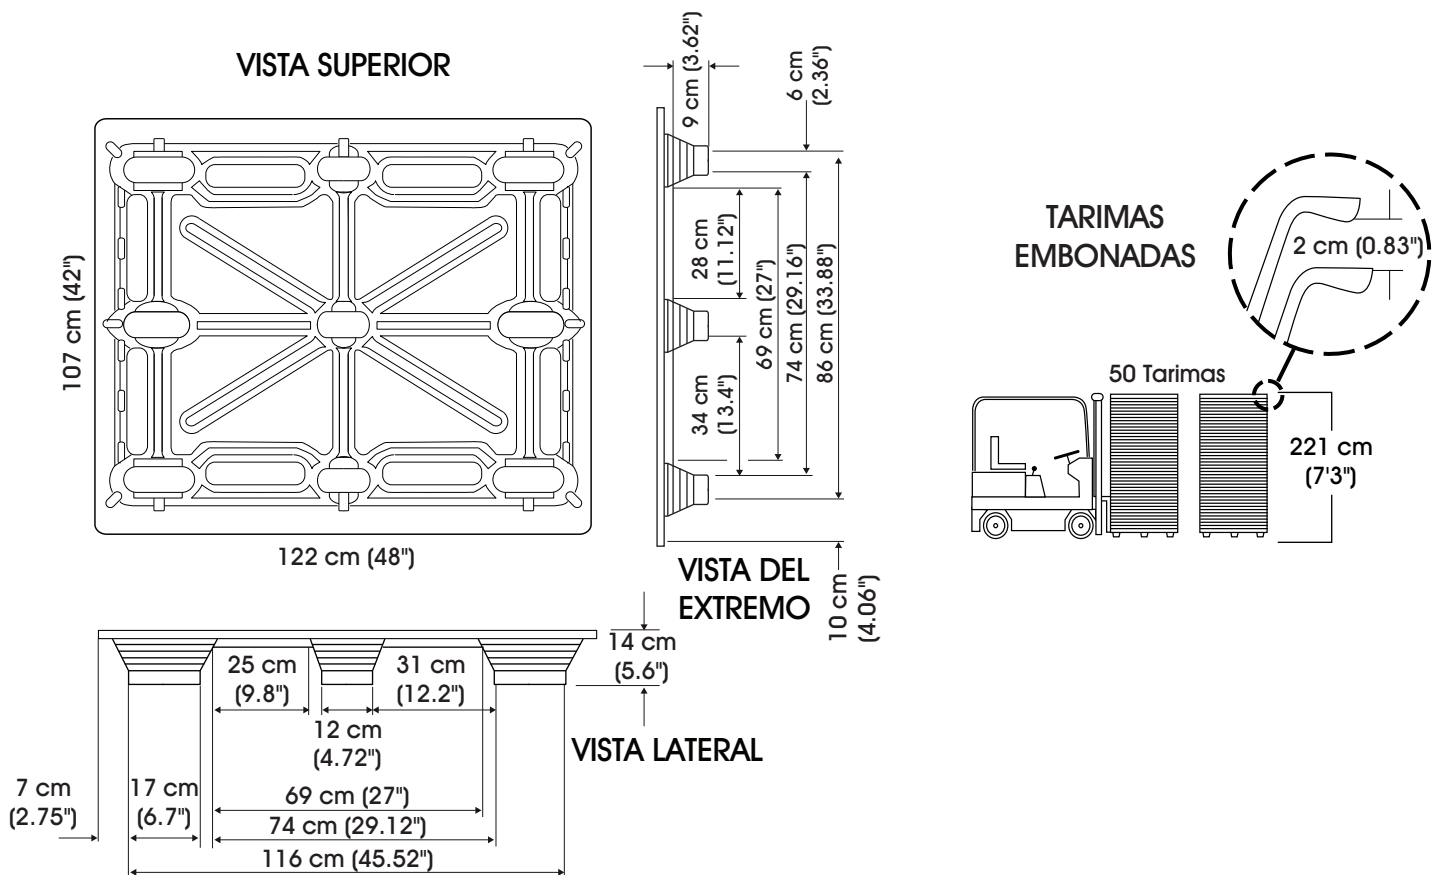

## PRODUCT DIMENSIONS

## DIMENSIONES DEL PRODUCTO

### DIMENSIONS DU PRODUIT

### SPÉCIFICATIONS

N° DE MODÈLE	DIMENSIONS		HAUTEUR			REMORQUE EMBOÎTÉE		CAPACITÉ PONDÉRALE		POIDS
	LONG.	LARG.	FOURCHE	TOTALE	EMBOÎTEMENT	14,6 m (48 pi)	16,15 m (53 pi)	PLANCHER	FOURCHE	
H-1441	122 cm (48 po)	107 cm (42 po)	9 cm (3,62 po)	14 cm (5,6 po)	5 cm (1,98 po)	1 100	1 100	9 071 kg (20 000 lb)	907 kg (2 000 lb)	18 kg (41 lb)