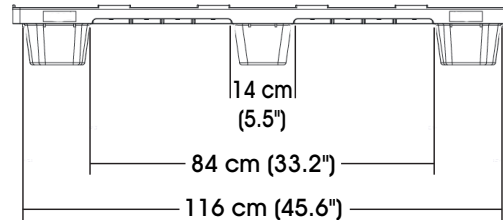

ULINE H-1612
EXPORT PALLET

1-800-295-5510
 uline.com

PRODUCT DIMENSIONS

TOP VIEW

LONG SIDE VIEW

SHORT SIDE VIEW

SPECIFICATIONS

MODEL #	DIMENSIONS		HEIGHT			NESTED TRAILER		WEIGHT CAPACITY		WEIGHT
	L	W	FORK	OVERALL	NESTING	48'	53'	FLOOR	FORK	
H-1612	48"	45"	3.9"	5.5"	1.9"	1,200	1,400	5,000 lbs.	2,000 lbs.	24 lbs.

ULINE H-1612

TARIMAS PARA EXPORTACIÓN

01-800-295-5510
uline.mx

DIMENSIONES DEL PRODUCTO

VISTA SUPERIOR

VISTA DEL LADO LARGO

VISTA DEL LADO CORTO

ESPECIFICACIONES

MODELO NO.	DIMENSIONES		ALTO			EMBONADAS EN TRÁILER		CAPACIDAD DE PESO		PESO
	LARGO	ANCHO	HORQUILLA	GENERAL	EMBONABLE	14.6 m (48')	16.15 m (53')	PISO	HORQUILLA	
H-1612	122 cm (48")	114 cm (45")	10 cm (3.9")	14 cm (5.5")	5 cm (1.9")	1,200	1,400	2,267 kg (5,000 lbs.)	907 kg (2,000 lbs.)	10 kg (24 lbs.)

ULINE H-1612
PALETTE POUR
EXPORTATION

1-800-295-5510
 uline.ca

DIMENSIONS DU PRODUIT

VUE DE DESSUS

VUE DU CÔTÉ LONG

VUE DU CÔTÉ COURT

SPÉCIFICATIONS

N° DE MODÈLE	DIMENSIONS		HAUTEUR			REMORQUE EMBOÎTÉE		CAPACITÉ PONDÉRALE		POIDS
	LONG.	LARG.	FOURCHE	TOTALE	EMBOÎTEMENT	14,6 m (48 pi)	16,15 m (53 pi)	PLANCHER	FOURCHE	
H-1612	122 cm (48 po)	114 cm (45 po)	10 cm (3,9 po)	14 cm (5,5 po)	5 cm (1,9 po)	1 200	1 400	2 267 kg (5 000 lb)	907 kg (2 000 lb)	10 kg (24 lb)