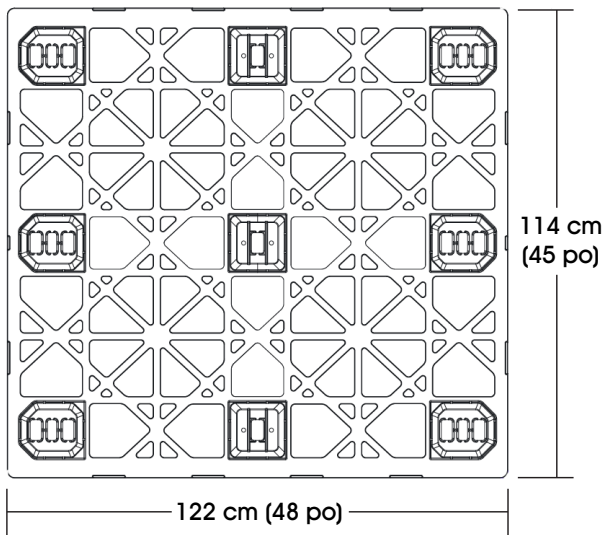

ULINE H-1612
EXPORT PALLET

1-800-295-5510
 uline.com

PRODUCT DIMENSIONS

TOP VIEW

LONG SIDE VIEW

SHORT SIDE VIEW

SPECIFICATIONS

MODEL #	DIMENSIONS		HEIGHT			NESTED TRAILER		WEIGHT CAPACITY		WEIGHT
	L	W	FORK	OVERALL	NESTING	48'	53'	FLOOR	FORK	
H-1612	48"	45"	3.9"	5.5"	1.9"	1,200	1,400	5,000 lbs.	2,000 lbs.	24 lbs.

MODELO NO.	DIMENSIONES		ALTO			EMBONADAS EN TRÁILER		CAPACIDAD DE PESO		PESO
	LARGO	ANCHO	HORQUILLA	GENERAL	EMBONABLE	14.6 m (48')	16.15 m (53')	PISO	HORQUILLA	
H-1612	122 cm (48")	114 cm (45")	10 cm (3.9")	14 cm (5.5")	5 cm (1.9")	1,200	1,400	2,267 kg (5,000 lbs.)	907 kg (2,000 lbs.)	10 kg (24 lbs.)

ULINE H-1612
PALETTE POUR
EXPORTATION

1-800-295-5510
 uline.ca

DIMENSIONS DU PRODUIT

VUE DE DESSUS

VUE DU CÔTÉ LONG

VUE DU CÔTÉ COURT

SPÉCIFICATIONS

N° DE MODÈLE	DIMENSIONS		HAUTEUR			REMORQUE EMBOÎTÉE		CAPACITÉ PONDÉRALE		POIDS
	LONG.	LARG.	FOURCHE	TOTALE	EMBOÎTEMENT	14,6 m (48 pi)	16,15 m (53 pi)	PLANCHER	FOURCHE	
H-1612	122 cm (48 po)	114 cm (45 po)	10 cm (3,9 po)	14 cm (5,5 po)	5 cm (1,9 po)	1 200	1 400	2 267 kg (5 000 lb)	907 kg (2 000 lb)	10 kg (24 lb)