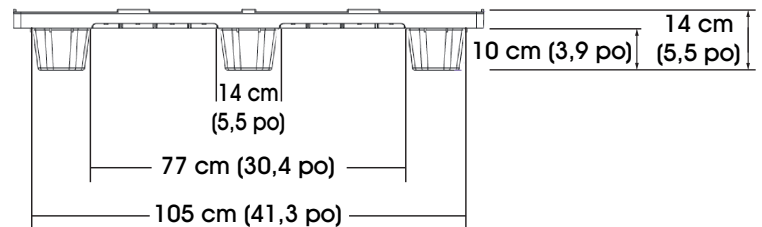

ULINE H-1612
EXPORT PALLET

1-800-295-5510
 uline.com

PRODUCT DIMENSIONS

TOP VIEW

LONG SIDE VIEW

SHORT SIDE VIEW

SPECIFICATIONS

MODEL #	DIMENSIONS		HEIGHT			NESTED TRAILER		WEIGHT CAPACITY		WEIGHT
	L	W	FORK	OVERALL	NESTING	48'	53'	FLOOR	FORK	
H-1612	48"	45"	3.9"	5.5"	1.9"	1,200	1,400	5,000 lbs.	2,000 lbs.	24 lbs.

MODELO NO.	DIMENSIONES		ALTO			EMBONADAS EN TRÁILER		CAPACIDAD DE PESO		PESO
	LARGO	ANCHO	HORQUILLA	GENERAL	EMBONABLE	14.6 m (48')	16.15 m (53')	PISO	HORQUILLA	
H-1612	122 cm (48")	114 cm (45")	10 cm (3.9")	14 cm (5.5")	5 cm (1.9")	1,200	1,400	2,267 kg (5,000 lbs.)	907 kg (2,000 lbs.)	10 kg (24 lbs.)

ULINE H-1612
PALETTE POUR
EXPORTATION

1-800-295-5510
 uline.ca

DIMENSIONS DU PRODUIT

VUE DE DESSUS

VUE DU CÔTÉ LONG

VUE DU CÔTÉ COURT

SPÉCIFICATIONS

N° DE MODÈLE	DIMENSIONS		HAUTEUR			REMORQUE EMBOÎTÉE		CAPACITÉ PONDÉRALE		POIDS
	LONG.	LARG.	FOURCHE	TOTALE	EMBOÎTEMENT	14,6 m (48 pi)	16,15 m (53 pi)	PLANCHER	FOURCHE	
H-1612	122 cm (48 po)	114 cm (45 po)	10 cm (3,9 po)	14 cm (5,5 po)	5 cm (1,9 po)	1 200	1 400	2 267 kg (5 000 lb)	907 kg (2 000 lb)	10 kg (24 lb)