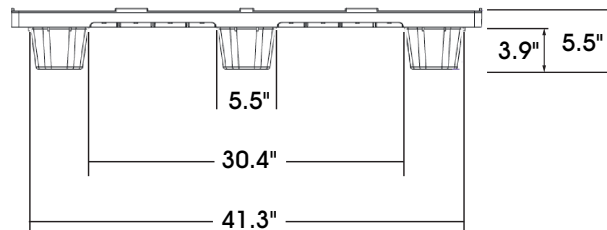

ULINE H-1612
EXPORT PALLET

1-800-295-5510
 uline.com

PRODUCT DIMENSIONS

TOP VIEW

LONG SIDE VIEW

SHORT SIDE VIEW

SPECIFICATIONS

MODEL #	DIMENSIONS		HEIGHT			NESTED TRAILER		WEIGHT CAPACITY		WEIGHT
	L	W	FORK	OVERALL	NESTING	48'	53'	FLOOR	FORK	
H-1612	48"	45"	3.9"	5.5"	1.9"	1,200	1,400	5,000 lbs.	2,000 lbs.	24 lbs.

ULINE H-1612

TARIMAS PARA EXPORTACIÓN

01-800-295-5510
uline.mx

DIMENSIONES DEL PRODUCTO

VISTA SUPERIOR

VISTA DEL LADO LARGO

VISTA DEL LADO CORTO

ESPECIFICACIONES

MODELO NO.	DIMENSIONES		ALTO			EMBONADAS EN TRÁILER		CAPACIDAD DE PESO		PESO
	LARGO	ANCHO	HORQUILLA	GENERAL	EMBONABLE	14.6 m (48')	16.15 m (53')	PISO	HORQUILLA	
H-1612	122 cm (48")	114 cm (45")	10 cm (3.9")	14 cm (5.5")	5 cm (1.9")	1,200	1,400	2,267 kg (5,000 lbs.)	907 kg (2,000 lbs.)	10 kg (24 lbs.)

ULINE H-1612
PALETTE POUR
EXPORTATION

1-800-295-5510
 uline.ca

DIMENSIONS DU PRODUIT

VUE DE DESSUS

VUE DU CÔTÉ LONG

VUE DU CÔTÉ COURT

SPÉCIFICATIONS

N° DE MODÈLE	DIMENSIONS		HAUTEUR			REMORQUE EMBOÎTÉE		CAPACITÉ PONDÉRALE		POIDS
	LONG.	LARG.	FOURCHE	TOTALE	EMBOÎTEMENT	14,6 m (48 pi)	16,15 m (53 pi)	PLANCHER	FOURCHE	
H-1612	122 cm (48 po)	114 cm (45 po)	10 cm (3,9 po)	14 cm (5,5 po)	5 cm (1,9 po)	1 200	1 400	2 267 kg (5 000 lb)	907 kg (2 000 lb)	10 kg (24 lb)