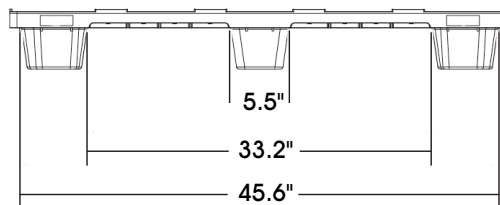

ULINE H-1612
EXPORT PALLET

1-800-295-5510
 uline.com

PRODUCT DIMENSIONS

TOP VIEW

LONG SIDE VIEW

SHORT SIDE VIEW

SPECIFICATIONS

MODEL #	DIMENSIONS		HEIGHT			NESTED TRAILER		WEIGHT CAPACITY		WEIGHT
	L	W	FORK	OVERALL	NESTING	48'	53'	FLOOR	FORK	
H-1612	48"	45"	3.9"	5.5"	1.9"	1,200	1,400	5,000 lbs.	2,000 lbs.	24 lbs.

ULINE H-1612

TARIMAS PARA EXPORTACIÓN

01-800-295-5510
uline.mx

DIMENSIONES DEL PRODUCTO

VISTA SUPERIOR

VISTA DEL LADO LARGO

VISTA DEL LADO CORTO

ESPECIFICACIONES

MODELO NO.	DIMENSIONES		ALTO			EMBONADAS EN TRÁILER		CAPACIDAD DE PESO		PESO
	LARGO	ANCHO	HORQUILLA	GENERAL	EMBONABLE	14.6 m (48')	16.15 m (53')	PISO	HORQUILLA	
H-1612	122 cm (48")	114 cm (45")	10 cm (3.9")	14 cm (5.5")	5 cm (1.9")	1,200	1,400	2,267 kg (5,000 lbs.)	907 kg (2,000 lbs.)	10 kg (24 lbs.)

ULINE H-1612
PALETTE POUR
EXPORTATION

1-800-295-5510
 uline.ca

DIMENSIONS DU PRODUIT

VUE DE DESSUS

VUE DU CÔTÉ LONG

VUE DU CÔTÉ COURT

SPÉCIFICATIONS

N° DE MODÈLE	DIMENSIONS		HAUTEUR			REMORQUE EMBOÎTÉE		CAPACITÉ PONDÉRALE		POIDS
	LONG.	LARG.	FOURCHE	TOTALE	EMBOÎTEMENT	14,6 m (48 pi)	16,15 m (53 pi)	PLANCHER	FOURCHE	
H-1612	122 cm (48 po)	114 cm (45 po)	10 cm (3,9 po)	14 cm (5,5 po)	5 cm (1,9 po)	1 200	1 400	2 267 kg (5 000 lb)	907 kg (2 000 lb)	10 kg (24 lb)