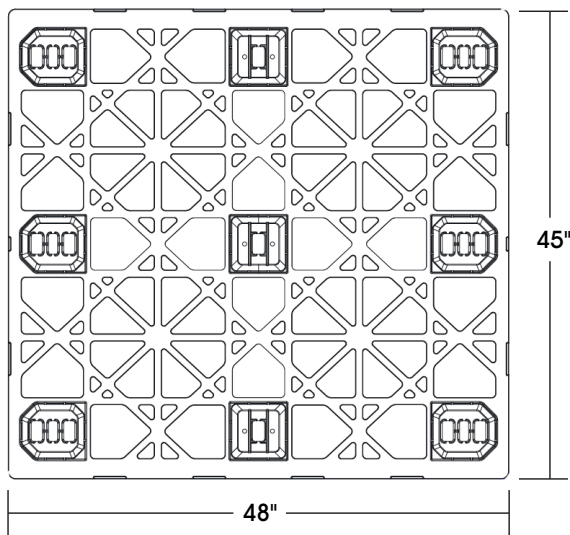

ULINE H-1612
EXPORT PALLET

1-800-295-5510
 uline.com

PRODUCT DIMENSIONS

TOP VIEW

LONG SIDE VIEW

SHORT SIDE VIEW

SPECIFICATIONS

MODEL #	DIMENSIONS		HEIGHT			NESTED TRAILER		WEIGHT CAPACITY		WEIGHT
	L	W	FORK	OVERALL	NESTING	48'	53'	FLOOR	FORK	
H-1612	48"	45"	3.9"	5.5"	1.9"	1,200	1,400	5,000 lbs.	2,000 lbs.	24 lbs.

ULINE H-1612

TARIMAS PARA EXPORTACIÓN

01-800-295-5510
uline.mx

DIMENSIONES DEL PRODUCTO

VISTA SUPERIOR

VISTA DEL LADO LARGO

VISTA DEL LADO CORTO

ESPECIFICACIONES

MODELO NO.	DIMENSIONES		ALTO			EMBONADAS EN TRÁILER		CAPACIDAD DE PESO		PESO
	LARGO	ANCHO	HORQUILLA	GENERAL	EMBONABLE	14.6 m (48')	16.15 m (53')	PISO	HORQUILLA	
H-1612	122 cm (48")	114 cm (45")	10 cm (3.9")	14 cm (5.5")	5 cm (1.9")	1,200	1,400	2,267 kg (5,000 lbs.)	907 kg (2,000 lbs.)	10 kg (24 lbs.)

ULINE H-1612
PALETTE POUR
EXPORTATION

1-800-295-5510
 uline.ca

DIMENSIONS DU PRODUIT

VUE DE DESSUS

VUE DU CÔTÉ LONG

VUE DU CÔTÉ COURT

SPÉCIFICATIONS

N° DE MODÈLE	DIMENSIONS		HAUTEUR			REMORQUE EMBOÎTÉE		CAPACITÉ PONDÉRALE		POIDS
	LONG.	LARG.	FOURCHE	TOTALE	EMBOÎTEMENT	14,6 m (48 pi)	16,15 m (53 pi)	PLANCHER	FOURCHE	
H-1612	122 cm (48 po)	114 cm (45 po)	10 cm (3,9 po)	14 cm (5,5 po)	5 cm (1,9 po)	1 200	1 400	2 267 kg (5 000 lb)	907 kg (2 000 lb)	10 kg (24 lb)