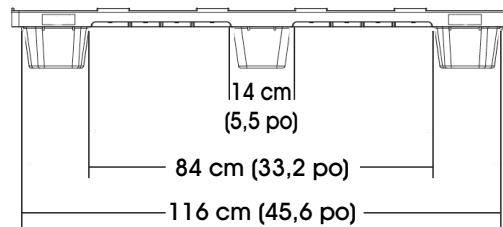

ULINE H-1612
EXPORT PALLET

1-800-295-5510
 uline.com

PRODUCT DIMENSIONS

TOP VIEW

LONG SIDE VIEW

SHORT SIDE VIEW

SPECIFICATIONS

MODEL #	DIMENSIONS		HEIGHT			NESTED TRAILER		WEIGHT CAPACITY		WEIGHT
	L	W	FORK	OVERALL	NESTING	48'	53'	FLOOR	FORK	
H-1612	48"	45"	3.9"	5.5"	1.9"	1,200	1,400	5,000 lbs.	2,000 lbs.	24 lbs.

ULINE H-1612

TARIMAS PARA EXPORTACIÓN

01-800-295-5510
uline.mx

DIMENSIONES DEL PRODUCTO

VISTA SUPERIOR

VISTA DEL LADO LARGO

VISTA DEL LADO CORTO

ESPECIFICACIONES

MODELO NO.	DIMENSIONES		ALTO			EMBONADAS EN TRÁILER		CAPACIDAD DE PESO		PESO
	LARGO	ANCHO	HORQUILLA	GENERAL	EMBONABLE	14.6 m (48')	16.15 m (53')	PISO	HORQUILLA	
H-1612	122 cm (48")	114 cm (45")	10 cm (3.9")	14 cm (5.5")	5 cm (1.9")	1,200	1,400	2,267 kg (5,000 lbs.)	907 kg (2,000 lbs.)	10 kg (24 lbs.)

ULINE H-1612
PALETTE POUR
EXPORTATION

1-800-295-5510
 uline.ca

DIMENSIONS DU PRODUIT

VUE DE DESSUS

VUE DU CÔTÉ LONG

VUE DU CÔTÉ COURT

SPÉCIFICATIONS

N° DE MODÈLE	DIMENSIONS		HAUTEUR			REMORQUE EMBOÎTÉE		CAPACITÉ PONDÉRALE		POIDS
	LONG.	LARG.	FOURCHE	TOTALE	EMBOÎTEMENT	14,6 m (48 pi)	16,15 m (53 pi)	PLANCHER	FOURCHE	
H-1612	122 cm (48 po)	114 cm (45 po)	10 cm (3,9 po)	14 cm (5,5 po)	5 cm (1,9 po)	1 200	1 400	2 267 kg (5 000 lb)	907 kg (2 000 lb)	10 kg (24 lb)