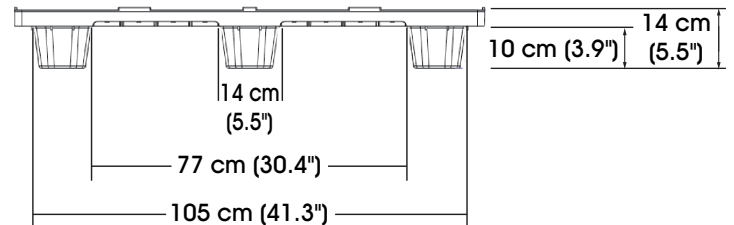

ULINE H-1612
EXPORT PALLET

1-800-295-5510
 uline.com

PRODUCT DIMENSIONS

TOP VIEW

LONG SIDE VIEW

SHORT SIDE VIEW

SPECIFICATIONS

MODEL #	DIMENSIONS		HEIGHT			NESTED TRAILER		WEIGHT CAPACITY		WEIGHT
	L	W	FORK	OVERALL	NESTING	48'	53'	FLOOR	FORK	
H-1612	48"	45"	3.9"	5.5"	1.9"	1,200	1,400	5,000 lbs.	2,000 lbs.	24 lbs.

ULINE H-1612

TARIMAS PARA EXPORTACIÓN

01-800-295-5510
uline.mx

DIMENSIONES DEL PRODUCTO

VISTA SUPERIOR

VISTA DEL LADO LARGO

VISTA DEL LADO CORTO

ESPECIFICACIONES

MODELO NO.	DIMENSIONES		ALTO			EMBONADAS EN TRÁILER		CAPACIDAD DE PESO		PESO
	LARGO	ANCHO	HORQUILLA	GENERAL	EMBONABLE	14.6 m (48')	16.15 m (53')	PISO	HORQUILLA	
H-1612	122 cm (48")	114 cm (45")	10 cm (3.9")	14 cm (5.5")	5 cm (1.9")	1,200	1,400	2,267 kg (5,000 lbs.)	907 kg (2,000 lbs.)	10 kg (24 lbs.)

ULINE H-1612
PALETTE POUR
EXPORTATION

1-800-295-5510
 uline.ca

DIMENSIONS DU PRODUIT

VUE DE DESSUS

VUE DU CÔTÉ LONG

VUE DU CÔTÉ COURT

SPÉCIFICATIONS

N° DE MODÈLE	DIMENSIONS		HAUTEUR			REMORQUE EMBOÎTÉE		CAPACITÉ PONDÉRALE		POIDS
	LONG.	LARG.	FOURCHE	TOTALE	EMBOÎTEMENT	14,6 m (48 pi)	16,15 m (53 pi)	PLANCHER	FOURCHE	
H-1612	122 cm (48 po)	114 cm (45 po)	10 cm (3,9 po)	14 cm (5,5 po)	5 cm (1,9 po)	1 200	1 400	2 267 kg (5 000 lb)	907 kg (2 000 lb)	10 kg (24 lb)