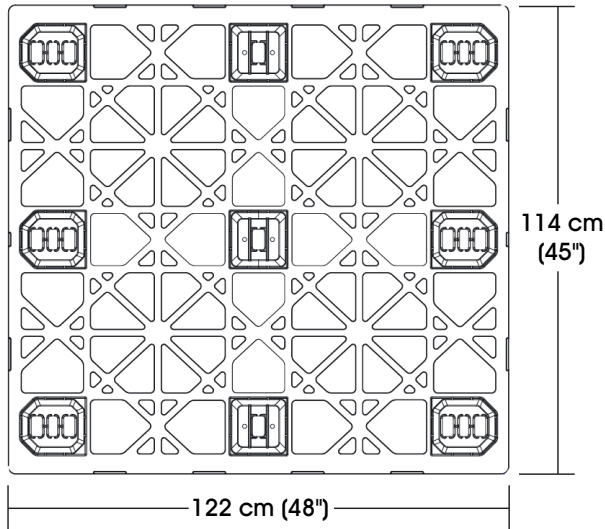

ULINE H-1612
EXPORT PALLET

1-800-295-5510
 uline.com

PRODUCT DIMENSIONS

TOP VIEW

LONG SIDE VIEW

SHORT SIDE VIEW

SPECIFICATIONS

MODEL #	DIMENSIONS		HEIGHT			NESTED TRAILER		WEIGHT CAPACITY		WEIGHT
	L	W	FORK	OVERALL	NESTING	48'	53'	FLOOR	FORK	
H-1612	48"	45"	3.9"	5.5"	1.9"	1,200	1,400	5,000 lbs.	2,000 lbs.	24 lbs.

ULINE H-1612

TARIMAS PARA EXPORTACIÓN

01-800-295-5510
uline.mx

DIMENSIONES DEL PRODUCTO

VISTA SUPERIOR

VISTA DEL LADO LARGO

VISTA DEL LADO CORTO

ESPECIFICACIONES

MODELO NO.	DIMENSIONES		ALTO			EMBONADAS EN TRÁILER		CAPACIDAD DE PESO		PESO
	LARGO	ANCHO	HORQUILLA	GENERAL	EMBONABLE	14.6 m (48')	16.15 m (53')	PISO	HORQUILLA	
H-1612	122 cm (48")	114 cm (45")	10 cm (3.9")	14 cm (5.5")	5 cm (1.9")	1,200	1,400	2,267 kg (5,000 lbs.)	907 kg (2,000 lbs.)	10 kg (24 lbs.)

ULINE H-1612
PALETTE POUR
EXPORTATION

1-800-295-5510
 uline.ca

DIMENSIONS DU PRODUIT

VUE DE DESSUS

VUE DU CÔTÉ LONG

VUE DU CÔTÉ COURT

SPÉCIFICATIONS

N° DE MODÈLE	DIMENSIONS		HAUTEUR			REMORQUE EMBOÎTÉE		CAPACITÉ PONDÉRALE		POIDS
	LONG.	LARG.	FOURCHE	TOTALE	EMBOÎTEMENT	14,6 m (48 pi)	16,15 m (53 pi)	PLANCHER	FOURCHE	
H-1612	122 cm (48 po)	114 cm (45 po)	10 cm (3,9 po)	14 cm (5,5 po)	5 cm (1,9 po)	1 200	1 400	2 267 kg (5 000 lb)	907 kg (2 000 lb)	10 kg (24 lb)