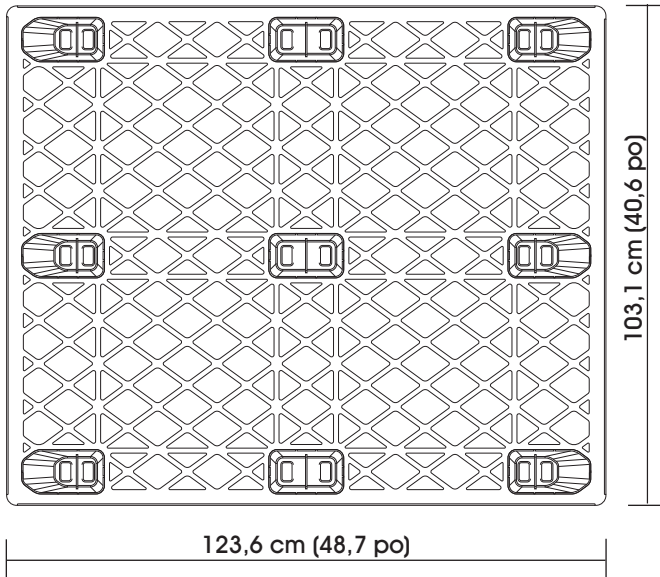

## PRODUCT DIMENSIONS

TOP VIEW

LONG SIDE VIEW

SHORT SIDE VIEW

## DIMENSIONES DEL PRODUCTO

VISTA SUPERIOR

VISTA DEL LADO LARGO

VISTA DEL LADO CORTO

## ESPECIFICACIONES

MODELO NO.	DIMENSIONES		ALTO			EMBONADAS EN TRÁILER		CAPACIDAD DE PESO		PESO
	LARGO	ANCHO	HORQUILLA	GENERAL	EMBONABLE	14.6 m (48')	16.15 m (53')	PISO	HORQUILLA	
H-1730	123.6 cm (48.7")	103.1 cm (40.6")	10.1 cm (4")	13.7 cm (5.4")	3.8 cm (1.5")	1,680	1,800	1,360.8 kg (3,000 lbs.)	544.3 kg (1,200 lbs.)	6.35 kg (14 lbs.)

**ULINE H-1730**  
**PALETTE POUR**  
**EXPORTATION**

1-800-295-5510  
 uline.ca

**DIMENSIONS DU PRODUIT**

VUE DE DESSUS

VUE DU CÔTÉ LONG

VUE DU CÔTÉ COURT

**SPÉCIFICATIONS**

N° DE MODÈLE	DIMENSIONS		HAUTEUR			REMORQUE EMBOÎTÉE		CAPACITÉ PONDÉRALE		POIDS
	LONG.	LARG.	FOURCHE	TOTALE	EMBOÎTEMENT	14,6 m (48 pi)	16,15 m (53 pi)	PLANCHER	FOURCHE	
H-1730	123,6 cm (48,7 po)	103,1 cm (40,6 po)	10,1 cm (4 po)	13,7 cm (5,4 po)	3,8 cm (1,5 po)	1 680	1 800	1 360,8 kg (3 000 lb)	544,3 kg (1 200 lb)	6,35 kg (14 lb)