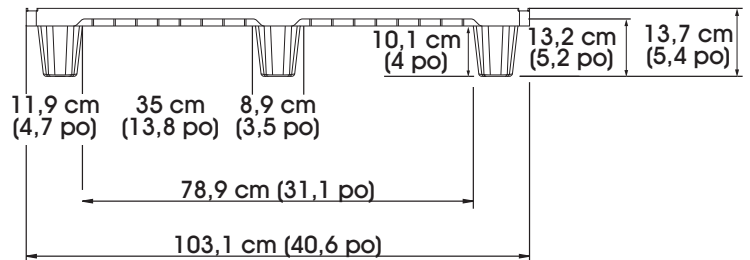

## PRODUCT DIMENSIONS

TOP VIEW

LONG SIDE VIEW

SHORT SIDE VIEW

## DIMENSIONES DEL PRODUCTO

VISTA SUPERIOR

VISTA DEL LADO LARGO

VISTA DEL LADO CORTO

## ESPECIFICACIONES

MODELO NO.	DIMENSIONES		ALTO			EMBONADAS EN TRÁILER		CAPACIDAD DE PESO		PESO
	LARGO	ANCHO	HORQUILLA	GENERAL	EMBONABLE	14.6 m (48')	16.15 m (53')	PISO	HORQUILLA	
H-1730	123.6 cm (48.7")	103.1 cm (40.6")	10.1 cm (4")	13.7 cm (5.4")	3.8 cm (1.5")	1,680	1,800	1,360.8 kg (3,000 lbs.)	544.3 kg (1,200 lbs.)	6.35 kg (14 lbs.)

**ULINE H-1730**  
**PALETTE POUR**  
**EXPORTATION**

1-800-295-5510  
 uline.ca

**DIMENSIONS DU PRODUIT**

VUE DE DESSUS

VUE DU CÔTÉ LONG

VUE DU CÔTÉ COURT

**SPÉCIFICATIONS**

N° DE MODÈLE	DIMENSIONS		HAUTEUR			REMORQUE EMBOÎTÉE		CAPACITÉ PONDÉRALE		POIDS
	LONG.	LARG.	FOURCHE	TOTALE	EMBOÎTEMENT	14,6 m (48 pi)	16,15 m (53 pi)	PLANCHER	FOURCHE	
H-1730	123,6 cm (48,7 po)	103,1 cm (40,6 po)	10,1 cm (4 po)	13,7 cm (5,4 po)	3,8 cm (1,5 po)	1 680	1 800	1 360,8 kg (3 000 lb)	544,3 kg (1 200 lb)	6,35 kg (14 lb)