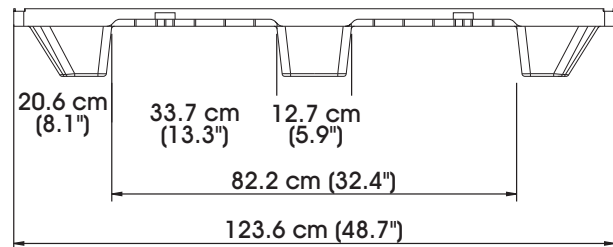

## SPECIFICATIONS

MODEL #	DIMENSIONS		HEIGHT			NESTED TRAILER		WEIGHT CAPACITY		WEIGHT
	L	W	FORK	OVERALL	NESTING	48'	53'	FLOOR	FORK	
H-1730	48.7"	40.6"	4.0"	5.4"	1.5"	1,680	1,800	3,000 lbs.	1,200 lbs.	14 lbs.

## DIMENSIONES DEL PRODUCTO

VISTA SUPERIOR

VISTA DEL LADO LARGO

VISTA DEL LADO CORTO

## ESPECIFICACIONES

MODELO NO.	DIMENSIONES		ALTO			EMBONADAS EN TRÁILER		CAPACIDAD DE PESO		PESO
	LARGO	ANCHO	HORQUILLA	GENERAL	EMBONABLE	14.6 m (48')	16.15 m (53')	PISO	HORQUILLA	
H-1730	123.6 cm (48.7")	103.1 cm (40.6")	10.1 cm (4")	13.7 cm (5.4")	3.8 cm (1.5")	1,680	1,800	1,360.8 kg (3,000 lbs.)	544.3 kg (1,200 lbs.)	6.35 kg (14 lbs.)

**ULINE H-1730**  
**PALETTE POUR**  
**EXPORTATION**

1-800-295-5510  
 uline.ca

**DIMENSIONS DU PRODUIT**

VUE DE DESSUS

VUE DU CÔTÉ LONG

VUE DU CÔTÉ COURT

**SPÉCIFICATIONS**

N° DE MODÈLE	DIMENSIONS		HAUTEUR			REMORQUE EMBOÎTÉE		CAPACITÉ PONDÉRALE		POIDS
	LONG.	LARG.	FOURCHE	TOTALE	EMBOÎTEMENT	14,6 m (48 pi)	16,15 m (53 pi)	PLANCHER	FOURCHE	
H-1730	123,6 cm (48,7 po)	103,1 cm (40,6 po)	10,1 cm (4 po)	13,7 cm (5,4 po)	3,8 cm (1,5 po)	1 680	1 800	1 360,8 kg (3 000 lb)	544,3 kg (1 200 lb)	6,35 kg (14 lb)