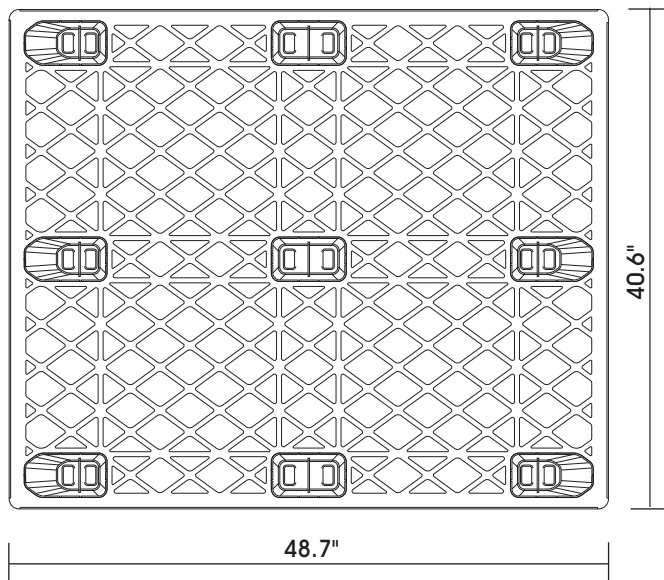

## PRODUCT DIMENSIONS

TOP VIEW

LONG SIDE VIEW

SHORT SIDE VIEW

## SPECIFICATIONS

MODEL #	DIMENSIONS		HEIGHT			NESTED TRAILER		WEIGHT CAPACITY		WEIGHT
	L	W	FORK	OVERALL	NESTING	48'	53'	FLOOR	FORK	
H-1730	48.7"	40.6"	4.0"	5.4"	1.5"	1,680	1,800	3,000 lbs.	1,200 lbs.	14 lbs.

## DIMENSIONES DEL PRODUCTO

VISTA SUPERIOR

VISTA DEL LADO LARGO

VISTA DEL LADO CORTO

**ULINE H-1730**  
**PALETTE POUR**  
**EXPORTATION**

1-800-295-5510  
 uline.ca

**DIMENSIONS DU PRODUIT**

VUE DE DESSUS

VUE DU CÔTÉ LONG

VUE DU CÔTÉ COURT

**SPÉCIFICATIONS**

N° DE MODÈLE	DIMENSIONS		HAUTEUR			REMORQUE EMBOÎTÉE		CAPACITÉ PONDÉRALE		POIDS
	LONG.	LARG.	FOURCHE	TOTALE	EMBOÎTEMENT	14,6 m (48 pi)	16,15 m (53 pi)	PLANCHER	FOURCHE	
H-1730	123,6 cm (48,7 po)	103,1 cm (40,6 po)	10,1 cm (4 po)	13,7 cm (5,4 po)	3,8 cm (1,5 po)	1 680	1 800	1 360,8 kg (3 000 lb)	544,3 kg (1 200 lb)	6,35 kg (14 lb)