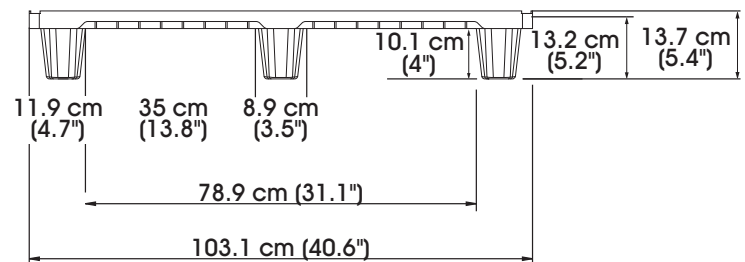

## SPECIFICATIONS

MODEL #	DIMENSIONS		HEIGHT			NESTED TRAILER		WEIGHT CAPACITY		WEIGHT
	L	W	FORK	OVERALL	NESTING	48'	53'	FLOOR	FORK	
H-1730	48.7"	40.6"	4.0"	5.4"	1.5"	1,680	1,800	3,000 lbs.	1,200 lbs.	14 lbs.

## DIMENSIONES DEL PRODUCTO

VISTA SUPERIOR

VISTA DEL LADO LARGO

VISTA DEL LADO CORTO

## ESPECIFICACIONES

MODELO NO.	DIMENSIONES		ALTO			EMBONADAS EN TRÁILER		CAPACIDAD DE PESO		PESO
	LARGO	ANCHO	HORQUILLA	GENERAL	EMBONABLE	14.6 m (48')	16.15 m (53')	PISO	HORQUILLA	
H-1730	123.6 cm (48.7")	103.1 cm (40.6")	10.1 cm (4")	13.7 cm (5.4")	3.8 cm (1.5")	1,680	1,800	1,360.8 kg (3,000 lbs.)	544.3 kg (1,200 lbs.)	6.35 kg (14 lbs.)

**ULINE H-1730**  
**PALETTE POUR**  
**EXPORTATION**

1-800-295-5510  
 uline.ca

**DIMENSIONS DU PRODUIT**

VUE DE DESSUS

VUE DU CÔTÉ LONG

VUE DU CÔTÉ COURT

**SPÉCIFICATIONS**

N° DE MODÈLE	DIMENSIONS		HAUTEUR			REMORQUE EMBOÎTÉE		CAPACITÉ PONDÉRALE		POIDS
	LONG.	LARG.	FOURCHE	TOTALE	EMBOÎTEMENT	14,6 m (48 pi)	16,15 m (53 pi)	PLANCHER	FOURCHE	
H-1730	123,6 cm (48,7 po)	103,1 cm (40,6 po)	10,1 cm (4 po)	13,7 cm (5,4 po)	3,8 cm (1,5 po)	1 680	1 800	1 360,8 kg (3 000 lb)	544,3 kg (1 200 lb)	6,35 kg (14 lb)