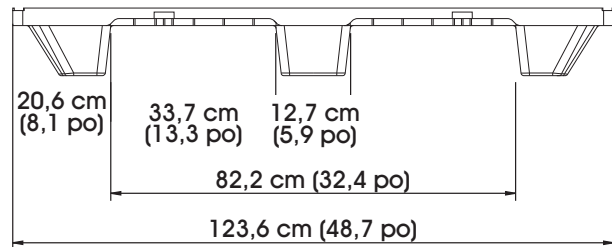

## SPECIFICATIONS

MODEL #	DIMENSIONS		HEIGHT			NESTED TRAILER		WEIGHT CAPACITY		WEIGHT
	L	W	FORK	OVERALL	NESTING	48'	53'	FLOOR	FORK	
H-1730	48.7"	40.6"	4.0"	5.4"	1.5"	1,680	1,800	3,000 lbs.	1,200 lbs.	14 lbs.

## DIMENSIONES DEL PRODUCTO

VISTA SUPERIOR

VISTA DEL LADO LARGO

VISTA DEL LADO CORTO

## ESPECIFICACIONES

MODELO NO.	DIMENSIONES		ALTO			EMBONADAS EN TRÁILER		CAPACIDAD DE PESO		PESO
	LARGO	ANCHO	HORQUILLA	GENERAL	EMBONABLE	14.6 m (48')	16.15 m (53')	PISO	HORQUILLA	
H-1730	123.6 cm (48.7")	103.1 cm (40.6")	10.1 cm (4")	13.7 cm (5.4")	3.8 cm (1.5")	1,680	1,800	1,360.8 kg (3,000 lbs.)	544.3 kg (1,200 lbs.)	6.35 kg (14 lbs.)

**ULINE H-1730**  
**PALETTE POUR**  
**EXPORTATION**

1-800-295-5510  
 uline.ca

**DIMENSIONS DU PRODUIT**

VUE DE DESSUS

VUE DU CÔTÉ LONG

VUE DU CÔTÉ COURT

**SPÉCIFICATIONS**

N° DE MODÈLE	DIMENSIONS		HAUTEUR			REMORQUE EMBOÎTÉE		CAPACITÉ PONDÉRALE		POIDS
	LONG.	LARG.	FOURCHE	TOTALE	EMBOÎTEMENT	14,6 m (48 pi)	16,15 m (53 pi)	PLANCHER	FOURCHE	
H-1730	123,6 cm (48,7 po)	103,1 cm (40,6 po)	10,1 cm (4 po)	13,7 cm (5,4 po)	3,8 cm (1,5 po)	1 680	1 800	1 360,8 kg (3 000 lb)	544,3 kg (1 200 lb)	6,35 kg (14 lb)