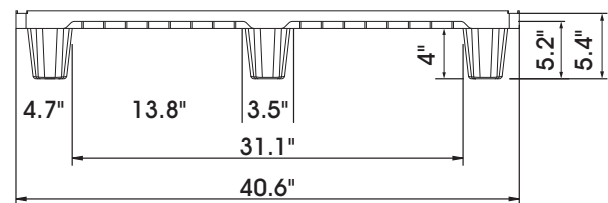

## PRODUCT DIMENSIONS

TOP VIEW

LONG SIDE VIEW

SHORT SIDE VIEW

## SPECIFICATIONS

MODEL #	DIMENSIONS		HEIGHT			NESTED TRAILER		WEIGHT CAPACITY		WEIGHT
	L	W	FORK	OVERALL	NESTING	48'	53'	FLOOR	FORK	
H-1730	48.7"	40.6"	4.0"	5.4"	1.5"	1,680	1,800	3,000 lbs.	1,200 lbs.	14 lbs.

## DIMENSIONES DEL PRODUCTO

VISTA SUPERIOR

VISTA DEL LADO LARGO

VISTA DEL LADO CORTO

**ULINE H-1730**  
**PALETTE POUR**  
**EXPORTATION**

1-800-295-5510  
 uline.ca

**DIMENSIONS DU PRODUIT**

VUE DE DESSUS

VUE DU CÔTÉ LONG

VUE DU CÔTÉ COURT

**SPÉCIFICATIONS**

N° DE MODÈLE	DIMENSIONS		HAUTEUR			REMORQUE EMBOÎTÉE		CAPACITÉ PONDÉRALE		POIDS
	LONG.	LARG.	FOURCHE	TOTALE	EMBOÎTEMENT	14,6 m (48 pi)	16,15 m (53 pi)	PLANCHER	FOURCHE	
H-1730	123,6 cm (48,7 po)	103,1 cm (40,6 po)	10,1 cm (4 po)	13,7 cm (5,4 po)	3,8 cm (1,5 po)	1 680	1 800	1 360,8 kg (3 000 lb)	544,3 kg (1 200 lb)	6,35 kg (14 lb)