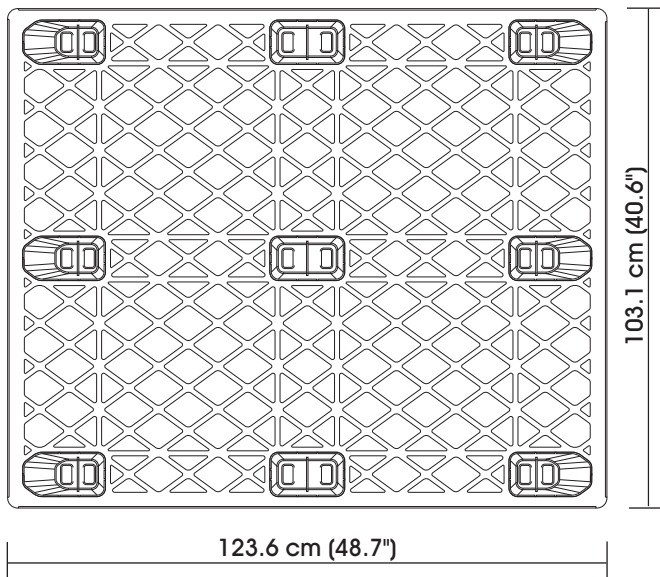

## PRODUCT DIMENSIONS

TOP VIEW

LONG SIDE VIEW

SHORT SIDE VIEW

## SPECIFICATIONS

MODEL #	DIMENSIONS		HEIGHT			NESTED TRAILER		WEIGHT CAPACITY		WEIGHT
	L	W	FORK	OVERALL	NESTING	48'	53'	FLOOR	FORK	
H-1730	48.7"	40.6"	4.0"	5.4"	1.5"	1,680	1,800	3,000 lbs.	1,200 lbs.	14 lbs.

## DIMENSIONES DEL PRODUCTO

VISTA SUPERIOR

VISTA DEL LADO LARGO

VISTA DEL LADO CORTO

**ULINE H-1730**  
**PALETTE POUR**  
**EXPORTATION**

1-800-295-5510  
 uline.ca

**DIMENSIONS DU PRODUIT**

VUE DE DESSUS

VUE DU CÔTÉ LONG

VUE DU CÔTÉ COURT

**SPÉCIFICATIONS**

N° DE MODÈLE	DIMENSIONS		HAUTEUR			REMORQUE EMBOÎTÉE		CAPACITÉ PONDÉRALE		POIDS
	LONG.	LARG.	FOURCHE	TOTALE	EMBOÎTEMENT	14,6 m (48 pi)	16,15 m (53 pi)	PLANCHER	FOURCHE	
H-1730	123,6 cm (48,7 po)	103,1 cm (40,6 po)	10,1 cm (4 po)	13,7 cm (5,4 po)	3,8 cm (1,5 po)	1 680	1 800	1 360,8 kg (3 000 lb)	544,3 kg (1 200 lb)	6,35 kg (14 lb)