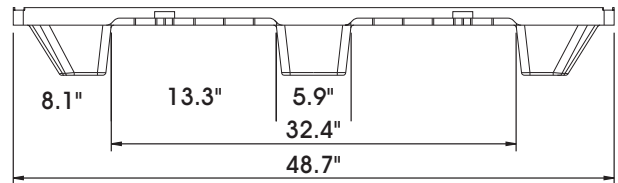

## PRODUCT DIMENSIONS

TOP VIEW

LONG SIDE VIEW

SHORT SIDE VIEW

## SPECIFICATIONS

MODEL #	DIMENSIONS		HEIGHT			NESTED TRAILER		WEIGHT CAPACITY		WEIGHT
	L	W	FORK	OVERALL	NESTING	48'	53'	FLOOR	FORK	
H-1730	48.7"	40.6"	4.0"	5.4"	1.5"	1,680	1,800	3,000 lbs.	1,200 lbs.	14 lbs.

## DIMENSIONES DEL PRODUCTO

VISTA SUPERIOR

VISTA DEL LADO LARGO

VISTA DEL LADO CORTO

**ULINE H-1730**  
**PALETTE POUR**  
**EXPORTATION**

1-800-295-5510  
 uline.ca

**DIMENSIONS DU PRODUIT**

VUE DE DESSUS

VUE DU CÔTÉ LONG

VUE DU CÔTÉ COURT

**SPÉCIFICATIONS**

N° DE MODÈLE	DIMENSIONS		HAUTEUR			REMORQUE EMBOÎTÉE		CAPACITÉ PONDÉRALE		POIDS
	LONG.	LARG.	FOURCHE	TOTALE	EMBOÎTEMENT	14,6 m (48 pi)	16,15 m (53 pi)	PLANCHER	FOURCHE	
H-1730	123,6 cm (48,7 po)	103,1 cm (40,6 po)	10,1 cm (4 po)	13,7 cm (5,4 po)	3,8 cm (1,5 po)	1 680	1 800	1 360,8 kg (3 000 lb)	544,3 kg (1 200 lb)	6,35 kg (14 lb)