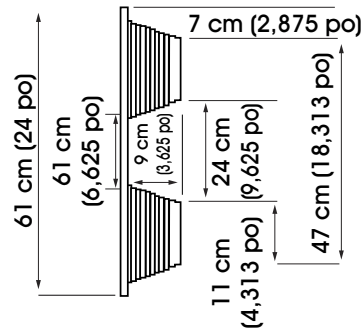

## DIMENSIONES DEL PRODUCTO

VISTA SUPERIOR

VISTA DEL  
EXTREMO

TARIMAS  
EMBONADAS

VISTA LATERAL

## ESPECIFICACIONES

MODELO NO.	DIMENSIONES		ALTURA			EMBONADAS EN TRÁILER		CAPACIDAD DE PESO		PESO
	LARGO	ANCHO	HORQUILLA	TOTAL	EMBONABLE	14.6 m (48')	16.15 m (53')	PISO	HORQUILLA	
H-1816	61 cm (24")	102 cm (40")	9 cm (3.625")	13 cm (5.125")	5 cm (1.98")	2,000	2,100	6,803 kg (15,000 lbs.)	680 kg (1,500 lbs.)	9 kg (21 lbs.)

**ULINE H-1816**  
**PALETTE EN**  
**BOIS PRESSÉ**

1-800-295-5510  
 uline.ca

**DIMENSIONS DU PRODUIT**

VUE DE DESSUS

VUE DE L'EXTRÉMITÉ

PALETTES EMBOÎTÉES

VUE LATÉRALE

**SPÉCIFICATIONS**

N° DE MODÈLE	DIMENSIONS		HAUTEUR			REMORQUE EMBOÎTÉE		CAPACITÉ PONDÉRALE		POIDS
	LONG.	LARG.	FOURCHE	TOTALE	EMBOÎTEMENT	14,6 m (48 pi)	16,15 m (53 pi)	PLANCHER	FOURCHE	
H-1816	61 cm (24 po)	102 cm (40 po)	9 cm (3,625 po)	13 cm (5,125 po)	5 cm (1,98 po)	2 000	2 100	6 803 kg (15 000 lb)	680 kg (1 500 lb)	9 kg (21 lb)