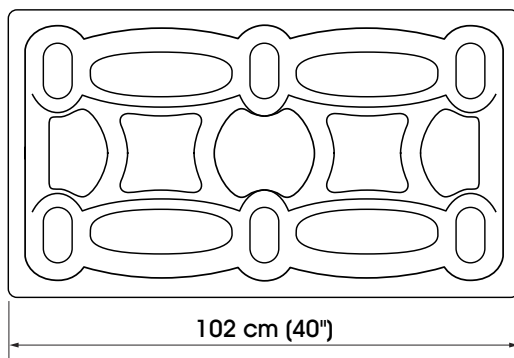

### PRODUCT DIMENSIONS

### SPECIFICATIONS

MODEL #	DIMENSIONS		HEIGHT			NESTED TRAILER		WEIGHT CAPACITY		WEIGHT
	L	W	FORK	OVERALL	NESTING	48'	53'	FLOOR	FORK	
H-1816	24.00"	40.00"	3.625"	5.125"	1.98"	2,000	2,000	15,000 lbs.	1,500 lbs.	21 lbs.

## DIMENSIONES DEL PRODUCTO

VISTA SUPERIOR

VISTA DEL  
EXTREMO

TARIMAS  
EMBONADAS

VISTA LATERAL

## ESPECIFICACIONES

MODELO NO.	DIMENSIONES		ALTURA			EMBONADAS EN TRÁILER		CAPACIDAD DE PESO		PESO
	LARGO	ANCHO	HORQUILLA	TOTAL	EMBONABLE	14.6 m (48')	16.15 m (53')	PISO	HORQUILLA	
H-1816	61 cm (24")	102 cm (40")	9 cm (3.625")	13 cm (5.125")	5 cm (1.98")	2,000	2,100	6,803 kg (15,000 lbs.)	680 kg (1,500 lbs.)	9 kg (21 lbs.)