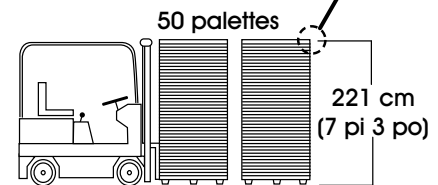

## DIMENSIONES DEL PRODUCTO

VISTA SUPERIOR

VISTA DEL  
EXTREMO

TARIMAS  
EMBONADAS

VISTA LATERAL

## ESPECIFICACIONES

MODELO NO.	DIMENSIONES		ALTURA			EMBONADAS EN TRÁILER		CAPACIDAD DE PESO		PESO
	LARGO	ANCHO	HORQUILLA	TOTAL	EMBONABLE	14.6 m (48')	16.15 m (53')	PISO	HORQUILLA	
H-1816	61 cm (24")	102 cm (40")	9 cm (3.625")	13 cm (5.125")	5 cm (1.98")	2,000	2,100	6,803 kg (15,000 lbs.)	680 kg (1,500 lbs.)	9 kg (21 lbs.)

**ULINE H-1816**  
**PALETTE EN**  
**BOIS PRESSÉ**

1-800-295-5510  
 uline.ca

**DIMENSIONS DU PRODUIT**

VUE DE DESSUS

VUE DE L'EXTRÉMITÉ

PALETTES EMBOÎTÉES

VUE LATÉRALE

**SPÉCIFICATIONS**

N° DE MODÈLE	DIMENSIONS		HAUTEUR			REMORQUE EMBOÎTÉE		CAPACITÉ PONDÉRALE		POIDS
	LONG.	LARG.	FOURCHE	TOTALE	EMBOÎTEMENT	14,6 m (48 pi)	16,15 m (53 pi)	PLANCHER	FOURCHE	
H-1816	61 cm (24 po)	102 cm (40 po)	9 cm (3,625 po)	13 cm (5,125 po)	5 cm (1,98 po)	2 000	2 100	6 803 kg (15 000 lb)	680 kg (1 500 lb)	9 kg (21 lb)