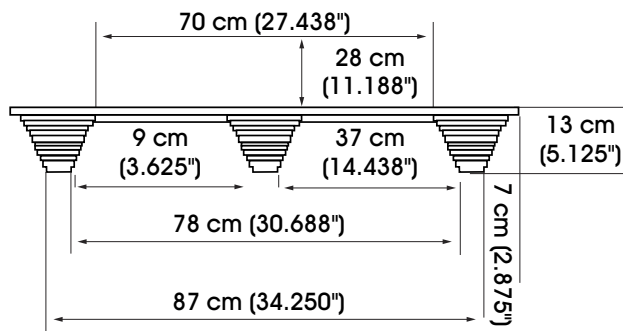

### PRODUCT DIMENSIONS

## DIMENSIONES DEL PRODUCTO

VISTA SUPERIOR

VISTA DEL  
EXTREMO

TARIMAS  
EMBONADAS

VISTA LATERAL

## ESPECIFICACIONES

MODELO NO.	DIMENSIONES		ALTURA			EMBONADAS EN TRÁILER		CAPACIDAD DE PESO		PESO
	LARGO	ANCHO	HORQUILLA	TOTAL	EMBONABLE	14.6 m (48')	16.15 m (53')	PISO	HORQUILLA	
H-1816	61 cm (24")	102 cm (40")	9 cm (3.625")	13 cm (5.125")	5 cm (1.98")	2,000	2,100	6,803 kg (15,000 lbs.)	680 kg (1,500 lbs.)	9 kg (21 lbs.)

N° DE MODÈLE	DIMENSIONS		HAUTEUR			REMORQUE EMBOÎTÉE		CAPACITÉ PONDÉRALE		POIDS
	LONG.	LARG.	FOURCHE	TOTALE	EMBOÎTEMENT	14,6 m (48 pi)	16,15 m (53 pi)	PLANCHER	FOURCHE	
H-1816	61 cm (24 po)	102 cm (40 po)	9 cm (3,625 po)	13 cm (5,125 po)	5 cm (1,98 po)	2 000	2 100	6 803 kg (15 000 lb)	680 kg (1 500 lb)	9 kg (21 lb)