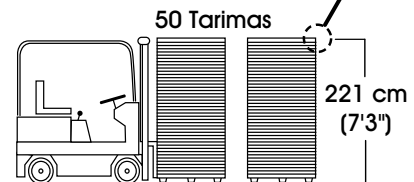

### SPECIFICATIONS

MODEL #	DIMENSIONS		HEIGHT			NESTED TRAILER		WEIGHT CAPACITY		WEIGHT
	L	W	FORK	OVERALL	NESTING	48'	53'	FLOOR	FORK	
H-1816	24.00"	40.00"	3.625"	5.125"	1.98"	2,000	2,000	15,000 lbs.	1,500 lbs.	21 lbs.

## DIMENSIONES DEL PRODUCTO

VISTA SUPERIOR

VISTA DEL  
EXTREMO

TARIMAS  
EMBONADAS

VISTA LATERAL

## ESPECIFICACIONES

MODELO NO.	DIMENSIONES		ALTURA			EMBONADAS EN TRÁILER		CAPACIDAD DE PESO		PESO
	LARGO	ANCHO	HORQUILLA	TOTAL	EMBONABLE	14.6 m (48')	16.15 m (53')	PISO	HORQUILLA	
H-1816	61 cm (24")	102 cm (40")	9 cm (3.625")	13 cm (5.125")	5 cm (1.98")	2,000	2,100	6,803 kg (15,000 lbs.)	680 kg (1,500 lbs.)	9 kg (21 lbs.)

N° DE MODÈLE	DIMENSIONS		HAUTEUR			REMORQUE EMBOÎTÉE		CAPACITÉ PONDÉRALE		POIDS
	LONG.	LARG.	FOURCHE	TOTALE	EMBOÎTEMENT	14,6 m (48 pi)	16,15 m (53 pi)	PLANCHER	FOURCHE	
H-1816	61 cm (24 po)	102 cm (40 po)	9 cm (3,625 po)	13 cm (5,125 po)	5 cm (1,98 po)	2 000	2 100	6 803 kg (15 000 lb)	680 kg (1 500 lb)	9 kg (21 lb)