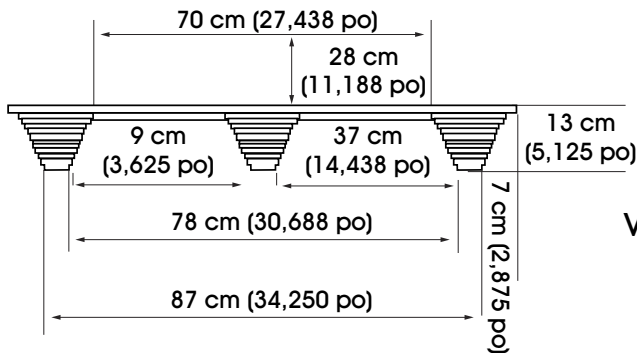

## DIMENSIONES DEL PRODUCTO

VISTA SUPERIOR

VISTA DEL  
EXTREMO

TARIMAS  
EMBONADAS

VISTA LATERAL

## ESPECIFICACIONES

MODELO NO.	DIMENSIONES		ALTURA			EMBONADAS EN TRÁILER		CAPACIDAD DE PESO		PESO
	LARGO	ANCHO	HORQUILLA	TOTAL	EMBONABLE	14.6 m (48')	16.15 m (53')	PISO	HORQUILLA	
H-1816	61 cm (24")	102 cm (40")	9 cm (3.625")	13 cm (5.125")	5 cm (1.98")	2,000	2,100	6,803 kg (15,000 lbs.)	680 kg (1,500 lbs.)	9 kg (21 lbs.)

**ULINE H-1816**  
**PALETTE EN**  
**BOIS PRESSÉ**

1-800-295-5510  
 uline.ca

**DIMENSIONS DU PRODUIT**

VUE DE DESSUS

VUE DE L'EXTRÉMITÉ

PALETTES EMBOÎTÉES

VUE LATÉRALE

**SPÉCIFICATIONS**

N° DE MODÈLE	DIMENSIONS		HAUTEUR			REMORQUE EMBOÎTÉE		CAPACITÉ PONDÉRALE		POIDS
	LONG.	LARG.	FOURCHE	TOTALE	EMBOÎTEMENT	14,6 m (48 pi)	16,15 m (53 pi)	PLANCHER	FOURCHE	
H-1816	61 cm (24 po)	102 cm (40 po)	9 cm (3,625 po)	13 cm (5,125 po)	5 cm (1,98 po)	2 000	2 100	6 803 kg (15 000 lb)	680 kg (1 500 lb)	9 kg (21 lb)