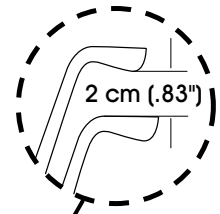

### PRODUCT DIMENSIONS

## DIMENSIONES DEL PRODUCTO

VISTA SUPERIOR

VISTA DEL  
EXTREMO

TARIMAS  
EMBONADAS

VISTA LATERAL

## ESPECIFICACIONES

MODELO NO.	DIMENSIONES		ALTURA			EMBONADAS EN TRÁILER		CAPACIDAD DE PESO		PESO
	LARGO	ANCHO	HORQUILLA	TOTAL	EMBONABLE	14.6 m (48')	16.15 m (53')	PISO	HORQUILLA	
H-1816	61 cm (24")	102 cm (40")	9 cm (3.625")	13 cm (5.125")	5 cm (1.98")	2,000	2,100	6,803 kg (15,000 lbs.)	680 kg (1,500 lbs.)	9 kg (21 lbs.)

N° DE MODÈLE	DIMENSIONS		HAUTEUR			REMORQUE EMBOÎTÉE		CAPACITÉ PONDÉRALE		POIDS
	LONG.	LARG.	FOURCHE	TOTALE	EMBOÎTEMENT	14,6 m (48 pi)	16,15 m (53 pi)	PLANCHER	FOURCHE	
H-1816	61 cm (24 po)	102 cm (40 po)	9 cm (3,625 po)	13 cm (5,125 po)	5 cm (1,98 po)	2 000	2 100	6 803 kg (15 000 lb)	680 kg (1 500 lb)	9 kg (21 lb)