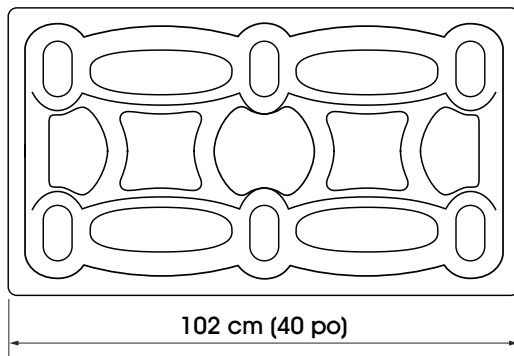

DIMENSIONS DU PRODUIT

VUE DE DESSUS