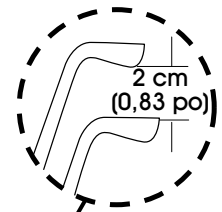

## DIMENSIONES DEL PRODUCTO

VISTA SUPERIOR

VISTA DEL  
EXTREMO

TARIMAS  
EMBONADAS

VISTA LATERAL

## ESPECIFICACIONES

MODELO NO.	DIMENSIONES		ALTURA			EMBONADAS EN TRÁILER		CAPACIDAD DE PESO		PESO
	LARGO	ANCHO	HORQUILLA	TOTAL	EMBONABLE	14.6 m (48')	16.15 m (53')	PISO	HORQUILLA	
H-1816	61 cm (24")	102 cm (40")	9 cm (3.625")	13 cm (5.125")	5 cm (1.98")	2,000	2,100	6,803 kg (15,000 lbs.)	680 kg (1,500 lbs.)	9 kg (21 lbs.)

**ULINE H-1816**  
**PALETTE EN**  
**BOIS PRESSÉ**

1-800-295-5510  
 uline.ca

**DIMENSIONS DU PRODUIT**

VUE DE DESSUS

VUE DE L'EXTRÉMITÉ

PALETTES EMBOÎTÉES

VUE LATÉRALE

**SPÉCIFICATIONS**

N° DE MODÈLE	DIMENSIONS		HAUTEUR			REMORQUE EMBOÎTÉE		CAPACITÉ PONDÉRALE		POIDS
	LONG.	LARG.	FOURCHE	TOTALE	EMBOÎTEMENT	14,6 m (48 pi)	16,15 m (53 pi)	PLANCHER	FOURCHE	
H-1816	61 cm (24 po)	102 cm (40 po)	9 cm (3,625 po)	13 cm (5,125 po)	5 cm (1,98 po)	2 000	2 100	6 803 kg (15 000 lb)	680 kg (1 500 lb)	9 kg (21 lb)