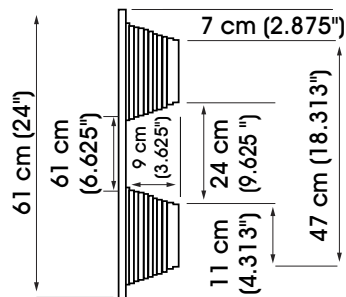

### PRODUCT DIMENSIONS

### SPECIFICATIONS

MODEL #	DIMENSIONS		HEIGHT			NESTED TRAILER		WEIGHT CAPACITY		WEIGHT
	L	W	FORK	OVERALL	NESTING	48'	53'	FLOOR	FORK	
H-1816	24.00"	40.00"	3.625"	5.125"	1.98"	2,000	2,000	15,000 lbs.	1,500 lbs.	21 lbs.

## DIMENSIONES DEL PRODUCTO

VISTA SUPERIOR

VISTA DEL  
EXTREMO

TARIMAS  
EMBONADAS

VISTA LATERAL

## ESPECIFICACIONES

MODELO NO.	DIMENSIONES		ALTURA			EMBONADAS EN TRÁILER		CAPACIDAD DE PESO		PESO
	LARGO	ANCHO	HORQUILLA	TOTAL	EMBONABLE	14.6 m (48')	16.15 m (53')	PISO	HORQUILLA	
H-1816	61 cm (24")	102 cm (40")	9 cm (3.625")	13 cm (5.125")	5 cm (1.98")	2,000	2,100	6,803 kg (15,000 lbs.)	680 kg (1,500 lbs.)	9 kg (21 lbs.)