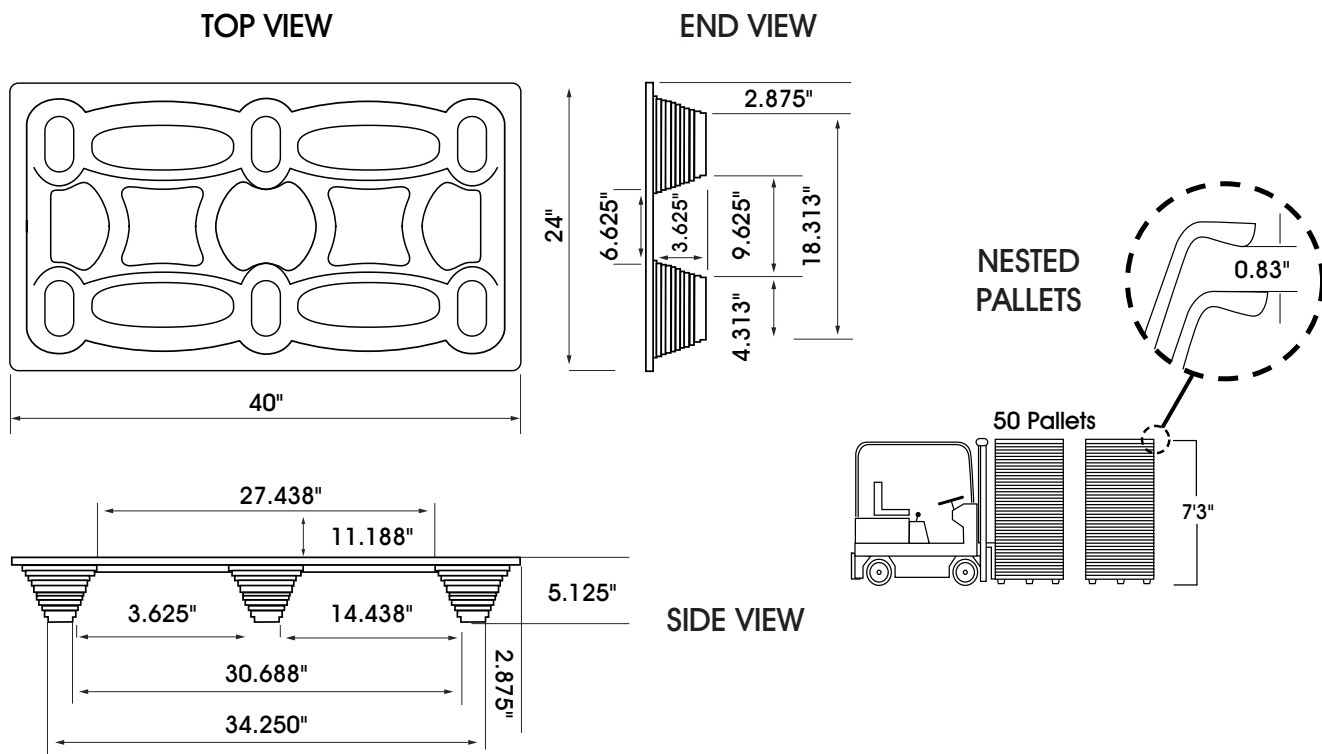

### PRODUCT DIMENSIONS

### SPECIFICATIONS

MODEL #	DIMENSIONS		HEIGHT			NESTED TRAILER		WEIGHT CAPACITY		WEIGHT
	L	W	FORK	OVERALL	NESTING	48'	53'	FLOOR	FORK	
H-1816	24.00"	40.00"	3.625"	5.125"	1.98"	2,000	2,000	15,000 lbs.	1,500 lbs.	21 lbs.

## DIMENSIONES DEL PRODUCTO

VISTA SUPERIOR

VISTA DEL  
EXTREMO

TARIMAS  
EMBONADAS

VISTA LATERAL

N° DE MODÈLE	DIMENSIONS		HAUTEUR			REMORQUE EMBOÎTÉE		CAPACITÉ PONDÉRALE		POIDS
	LONG.	LARG.	FOURCHE	TOTALE	EMBOÎTEMENT	14,6 m (48 pi)	16,15 m (53 pi)	PLANCHER	FOURCHE	
H-1816	61 cm (24 po)	102 cm (40 po)	9 cm (3,625 po)	13 cm (5,125 po)	5 cm (1,98 po)	2 000	2 100	6 803 kg (15 000 lb)	680 kg (1 500 lb)	9 kg (21 lb)