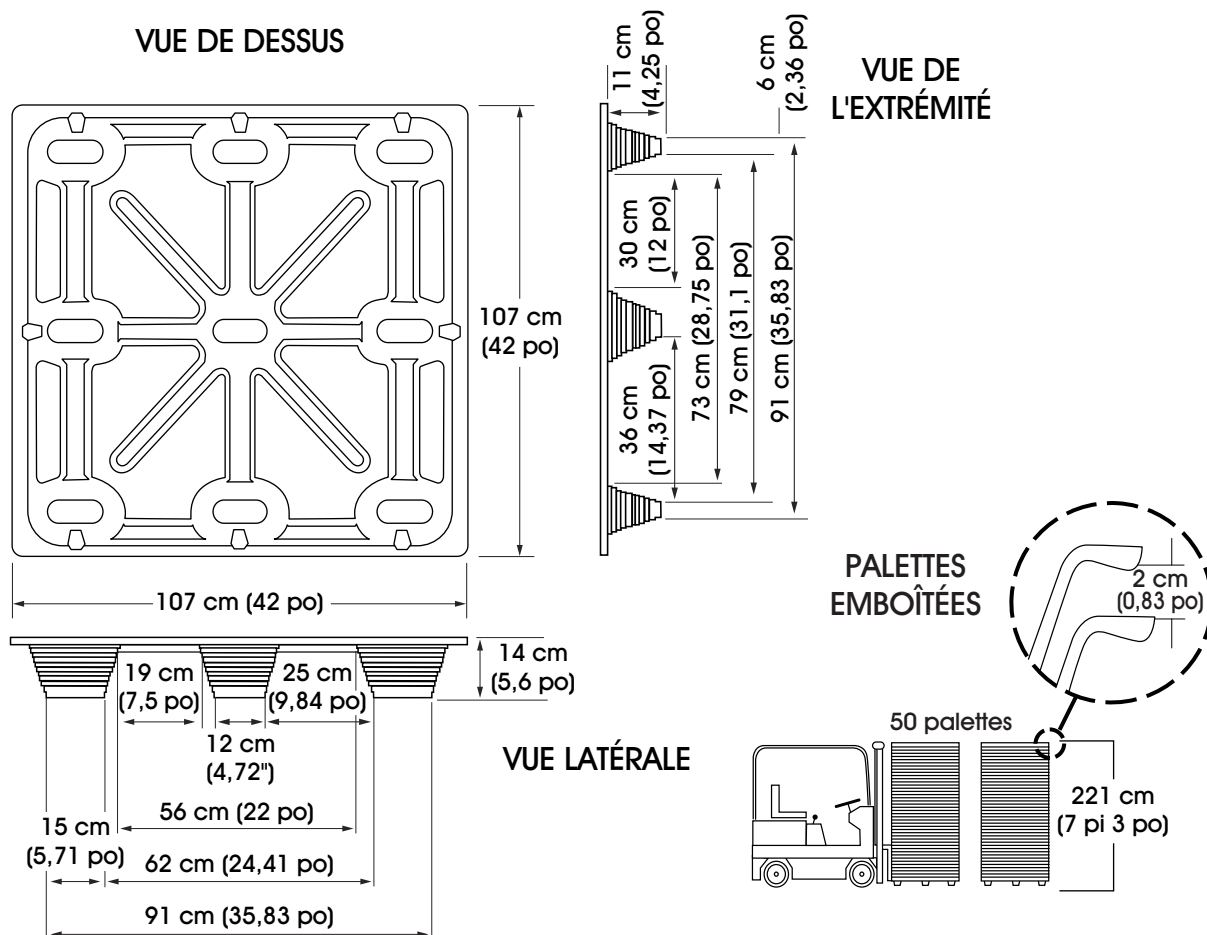

ULINE H-1818
**PRESSED WOOD
 PALLET**

1-800-295-5510
 uline.com

PRODUCT DIMENSIONS

SPECIFICATIONS

MODEL #	DIMENSIONS		HEIGHT		NESTING	NESTED TRAILER		WEIGHT CAPACITY		WEIGHT
	L	W	FORK	OVERALL		48'	53'	FLOOR	FORK	
H-1818	42"	42"	4.25"	5.6"	1.98"	1,100	1,100	20,000 lbs.	2,000 lbs.	39 lbs.

ULINE H-1818

01-800-295-5510

uline.mx

**TARIMA DE
MADERA
PRENSADA**

DIMENSIONES DEL PRODUCTO

ESPECIFICACIONES

MODELO NO.	DIMENSIONES			ALTURA		EMBONADAS EN TRÁILER		CAPACIDAD DE PESO		PESO
	LARGO	ANCHO	HORQUILLA	TOTAL	EMBONABLE	14.6 m (48')	16.15 m (53')	PISO	HORQUILLA	
H-1818	107 cm (42")	107 cm (42")	11 cm (4.25")	14 cm (5.6")	5 cm (1.98")	1,100	1,100	9,071 kg (20,000 lbs.)	907 kg (2,000 lbs.)	17 kg (39 lbs.)

ULINE H-1818
PALETTE EN
BOIS PRESSÉ

1-800-295-5510
 uline.ca

DIMENSIONS DU PRODUIT

SPÉCIFICATIONS

N° DE MODÈLE	DIMENSIONS		HAUTEUR			REMORQUE EMBOÎTÉE		CAPACITÉ PONDÉRALE		POIDS
	LONG.	LARG.	FOURCHE	TOTALE	EMBOÎTEMENT	14,6 m (48 pi)	16,15 m (53 pi)	PLANCHER	FOURCHE	
H-1818	107 cm (42 po)	107 cm (42 po)	11 cm (4,25 po)	14 cm (5,6 po)	5 cm (1,98 po)	1 100	1 100	9 071 kg (20 000 lb)	907 kg (2 000 lb)	17 kg (39 lb)