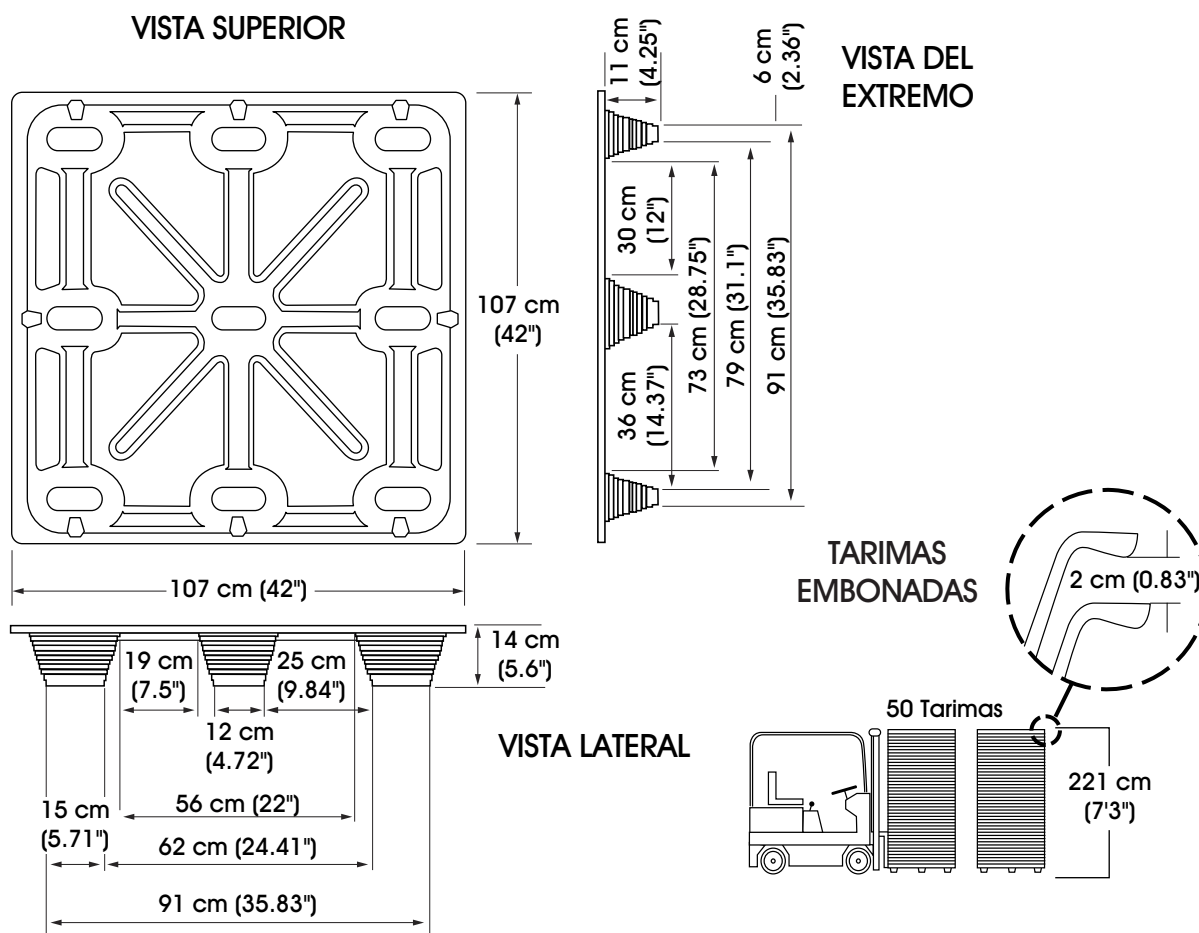

ULINE H-1818
**PRESSED WOOD
 PALLET**

1-800-295-5510
 uline.com

PRODUCT DIMENSIONS

SPECIFICATIONS

MODEL #	DIMENSIONS		HEIGHT		NESTING	NESTED TRAILER		WEIGHT CAPACITY		WEIGHT
	L	W	FORK	OVERALL		48'	53'	FLOOR	FORK	
H-1818	42"	42"	4.25"	5.6"	1.98"	1,100	1,100	20,000 lbs.	2,000 lbs.	39 lbs.

ULINE H-1818

01-800-295-5510

uline.mx

**TARIMA DE
MADERA
PRENSADA**

DIMENSIONES DEL PRODUCTO

ESPECIFICACIONES

MODELO NO.	DIMENSIONES			ALTURA		EMBONADAS EN TRÁILER		CAPACIDAD DE PESO		PESO
	LARGO	ANCHO	HORQUILLA	TOTAL	EMBONABLE	14.6 m (48')	16.15 m (53')	PISO	HORQUILLA	
H-1818	107 cm (42")	107 cm (42")	11 cm (4.25")	14 cm (5.6")	5 cm (1.98")	1,100	1,100	9,071 kg (20,000 lbs.)	907 kg (2,000 lbs.)	17 kg (39 lbs.)

ULINE H-1818
PALETTE EN
BOIS PRESSÉ

1-800-295-5510
 uline.ca

DIMENSIONS DU PRODUIT

SPÉCIFICATIONS

N° DE MODÈLE	DIMENSIONS		HAUTEUR			REMORQUE EMBOÎTÉE		CAPACITÉ PONDÉRALE		POIDS
	LONG.	LARG.	FOURCHE	TOTALE	EMBOÎTEMENT	14,6 m (48 pi)	16,15 m (53 pi)	PLANCHER	FOURCHE	
H-1818	107 cm (42 po)	107 cm (42 po)	11 cm (4,25 po)	14 cm (5,6 po)	5 cm (1,98 po)	1 100	1 100	9 071 kg (20 000 lb)	907 kg (2 000 lb)	17 kg (39 lb)