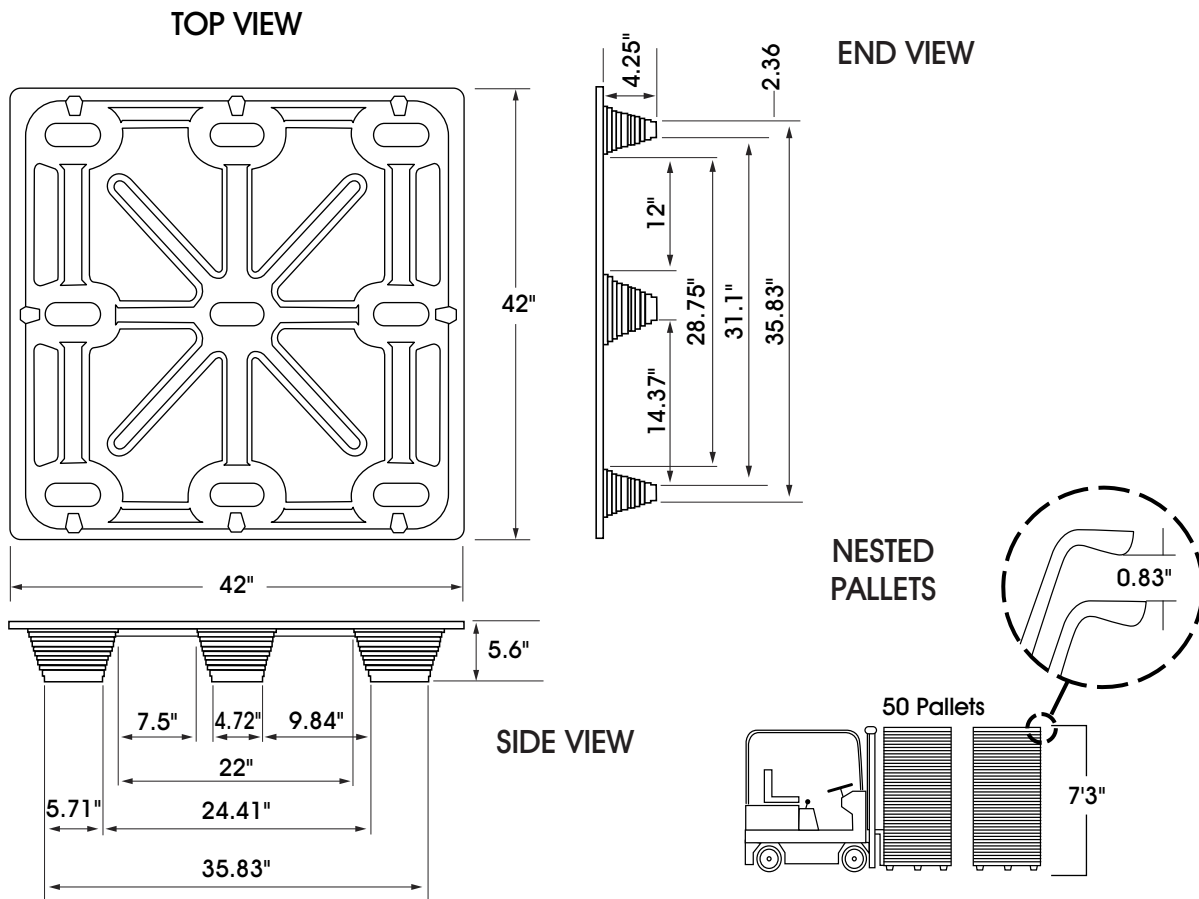

ULINE H-1818
**PRESSED WOOD
 PALLET**

1-800-295-5510
 uline.com

PRODUCT DIMENSIONS

SPECIFICATIONS

MODEL #	DIMENSIONS		HEIGHT		NESTING	NESTED TRAILER		WEIGHT CAPACITY		WEIGHT
	L	W	FORK	OVERALL		48'	53'	FLOOR	FORK	
H-1818	42"	42"	4.25"	5.6"	1.98"	1,100	1,100	20,000 lbs.	2,000 lbs.	39 lbs.

ULINE H-1818

01-800-295-5510

uline.mx

**TARIMA DE
MADERA
PRENSADA**

DIMENSIONES DEL PRODUCTO

ESPECIFICACIONES

MODELO NO.	DIMENSIONES			ALTURA		EMBONADAS EN TRÁILER		CAPACIDAD DE PESO		PESO
	LARGO	ANCHO	HORQUILLA	TOTAL	EMBONABLE	14.6 m (48')	16.15 m (53')	PISO	HORQUILLA	
H-1818	107 cm (42")	107 cm (42")	11 cm (4.25")	14 cm (5.6")	5 cm (1.98")	1,100	1,100	9,071 kg (20,000 lbs.)	907 kg (2,000 lbs.)	17 kg (39 lbs.)

ULINE H-1818
PALETTE EN
BOIS PRESSÉ

1-800-295-5510
 uline.ca

DIMENSIONS DU PRODUIT

SPÉCIFICATIONS

N° DE MODÈLE	DIMENSIONS		HAUTEUR			REMORQUE EMBOÎTÉE		CAPACITÉ PONDÉRALE		POIDS
	LONG.	LARG.	FOURCHE	TOTALE	EMBOÎTEMENT	14,6 m (48 pi)	16,15 m (53 pi)	PLANCHER	FOURCHE	
H-1818	107 cm (42 po)	107 cm (42 po)	11 cm (4,25 po)	14 cm (5,6 po)	5 cm (1,98 po)	1 100	1 100	9 071 kg (20 000 lb)	907 kg (2 000 lb)	17 kg (39 lb)