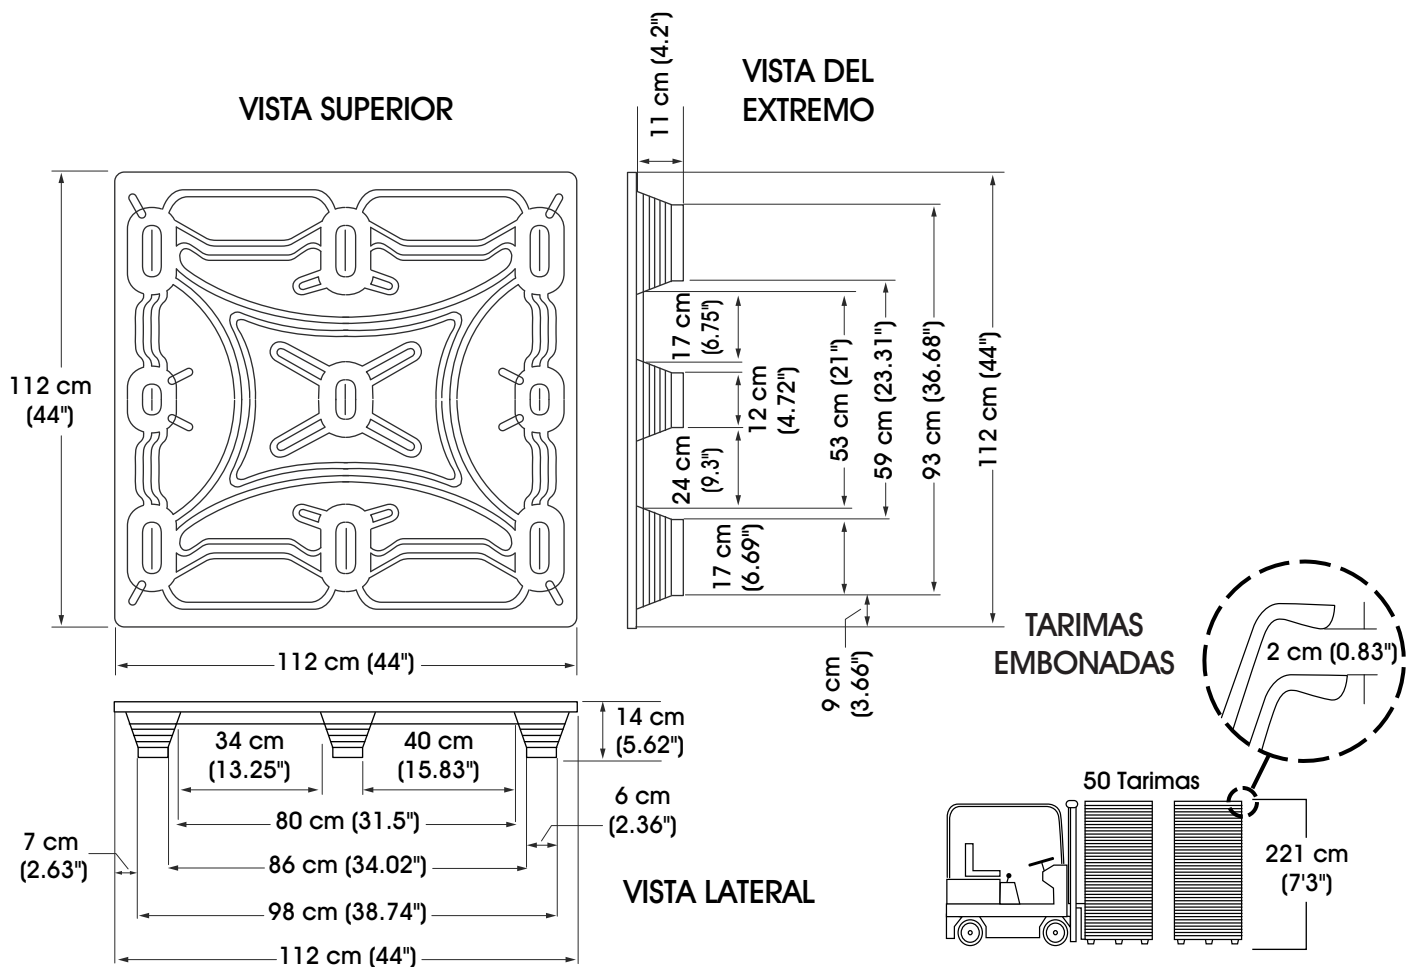

## PRODUCT DIMENSIONS

## SPECIFICATIONS

MODEL #	DIMENSIONS		HEIGHT		NESTED TRAILER	WEIGHT CAPACITY		WEIGHT	
	L	W	FORK	OVERALL		FLOOR	FORK		
H-2330	44"	44"	4.2"	5.62"	48'	53'	15,000 lbs.	1,500 lbs.	26 lbs.

**ULINE H-2330**

01-800-295-5510

uline.mx

**TARIMA DE  
MADERA  
PRENSADA**

**DIMENSIONES DEL PRODUCTO**

**ESPECIFICACIONES**

MODELO NO.	DIMENSIONES		ALTURA			EMBONADAS EN TRÁILER		CAPACIDAD DE PESO		PESO
	LARGO	ANCHO	HORQUILLA	TOTAL	EMBONABLE	14.6 m (48')	16.15 m (53')	PISO	HORQUILLA	
H-2330	112 cm (44")	112 cm (44")	11 cm (4.2")	14 cm (5.62")	5 cm (1.98")	1,280	1,280	6,803 kg (15,000 lbs.)	680 kg (1,500 lbs.)	11 kg (26 lbs.)

**ULINE H-2330**

1-800-295-5510

uline.ca

**PALETTE EN  
BOIS PRESSÉ****DIMENSIONS DU PRODUIT****SPÉCIFICATIONS**

N° DE MODÈLE	DIMENSIONS		HAUTEUR			REMORQUE EMBOÎTÉE		CAPACITÉ PONDÉRALE		POIDS
	LONG.	LARG.	FOURCHE	TOTALE	EMBOÎTEMENT	14,6 m (48 pi)	16,15 m (53 pi)	PLANCHER	FOURCHE	
H-2330	112 cm (44 po)	112 cm (44 po)	11 cm (4,2 po)	14 cm (5,62 po)	5 cm (1,98 po)	1 280	1 280	6 803 kg (15 000 lb)	680 kg (1 500 lb)	17 kg (26 lb)