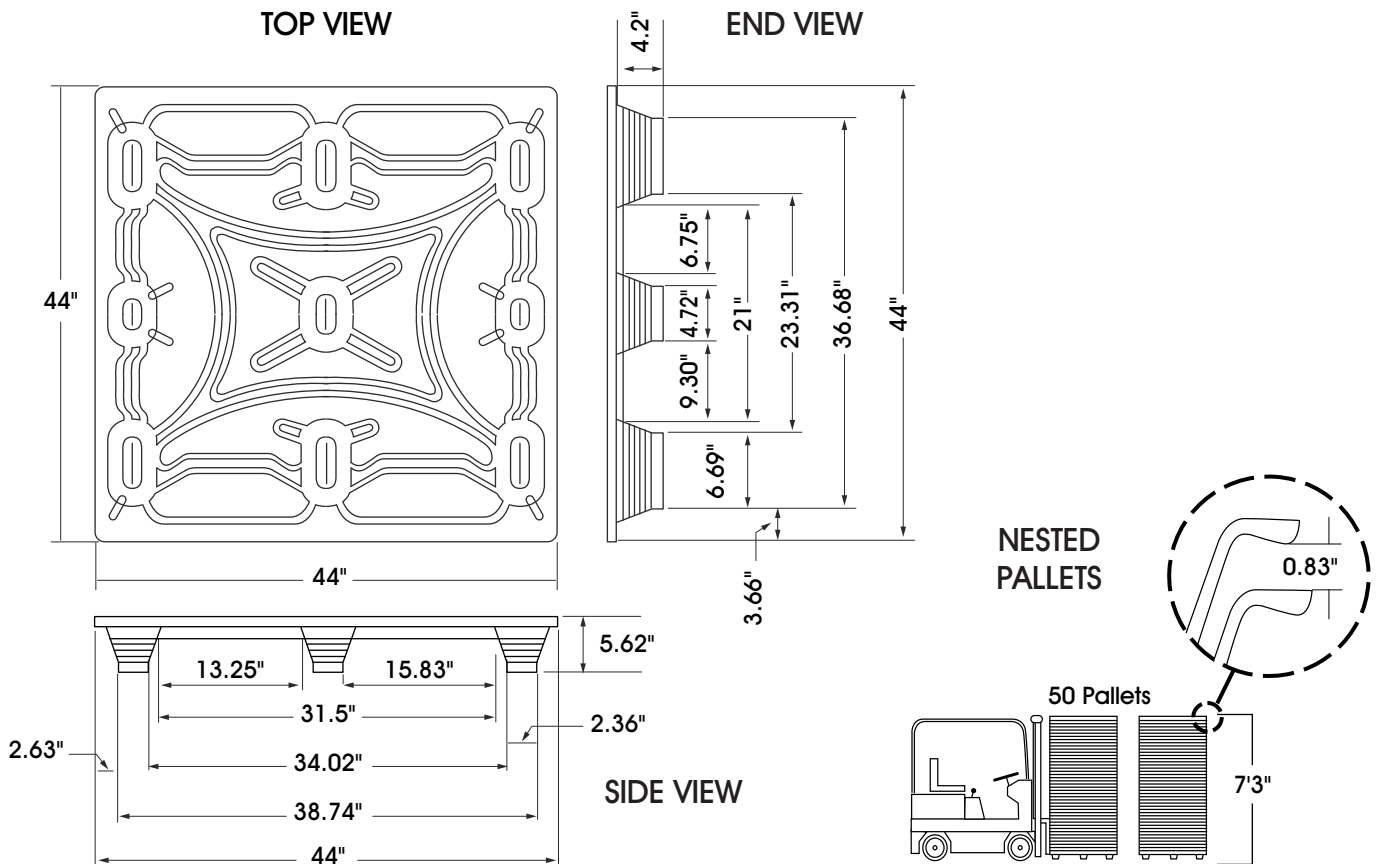

## PRODUCT DIMENSIONS

## SPECIFICATIONS

MODEL #	DIMENSIONS		HEIGHT		NESTED TRAILER	WEIGHT CAPACITY		WEIGHT	
	L	W	FORK	OVERALL		FLOOR	FORK		
H-2330	44"	44"	4.2"	5.62"	48'	53'	15,000 lbs.	1,500 lbs.	26 lbs.

**ULINE H-2330**

01-800-295-5510

uline.mx

**TARIMA DE  
MADERA  
PRENSADA**

**DIMENSIONES DEL PRODUCTO**

**ESPECIFICACIONES**

MODELO NO.	DIMENSIONES		ALTURA			EMBONADAS EN TRÁILER		CAPACIDAD DE PESO		PESO
	LARGO	ANCHO	HORQUILLA	TOTAL	EMBONABLE	14.6 m (48')	16.15 m (53')	PISO	HORQUILLA	
H-2330	112 cm (44")	112 cm (44")	11 cm (4.2")	14 cm (5.62")	5 cm (1.98")	1,280	1,280	6,803 kg (15,000 lbs.)	680 kg (1,500 lbs.)	11 kg (26 lbs.)

**ULINE H-2330**

1-800-295-5510

uline.ca

**PALETTE EN  
BOIS PRESSÉ****DIMENSIONS DU PRODUIT****SPÉCIFICATIONS**

N° DE MODÈLE	DIMENSIONS		HAUTEUR			REMORQUE EMBOÎTÉE		CAPACITÉ PONDÉRALE		POIDS
	LONG.	LARG.	FOURCHE	TOTALE	EMBOÎTEMENT	14,6 m (48 pi)	16,15 m (53 pi)	PLANCHER	FOURCHE	
H-2330	112 cm (44 po)	112 cm (44 po)	11 cm (4,2 po)	14 cm (5,62 po)	5 cm (1,98 po)	1 280	1 280	6 803 kg (15 000 lb)	680 kg (1 500 lb)	17 kg (26 lb)