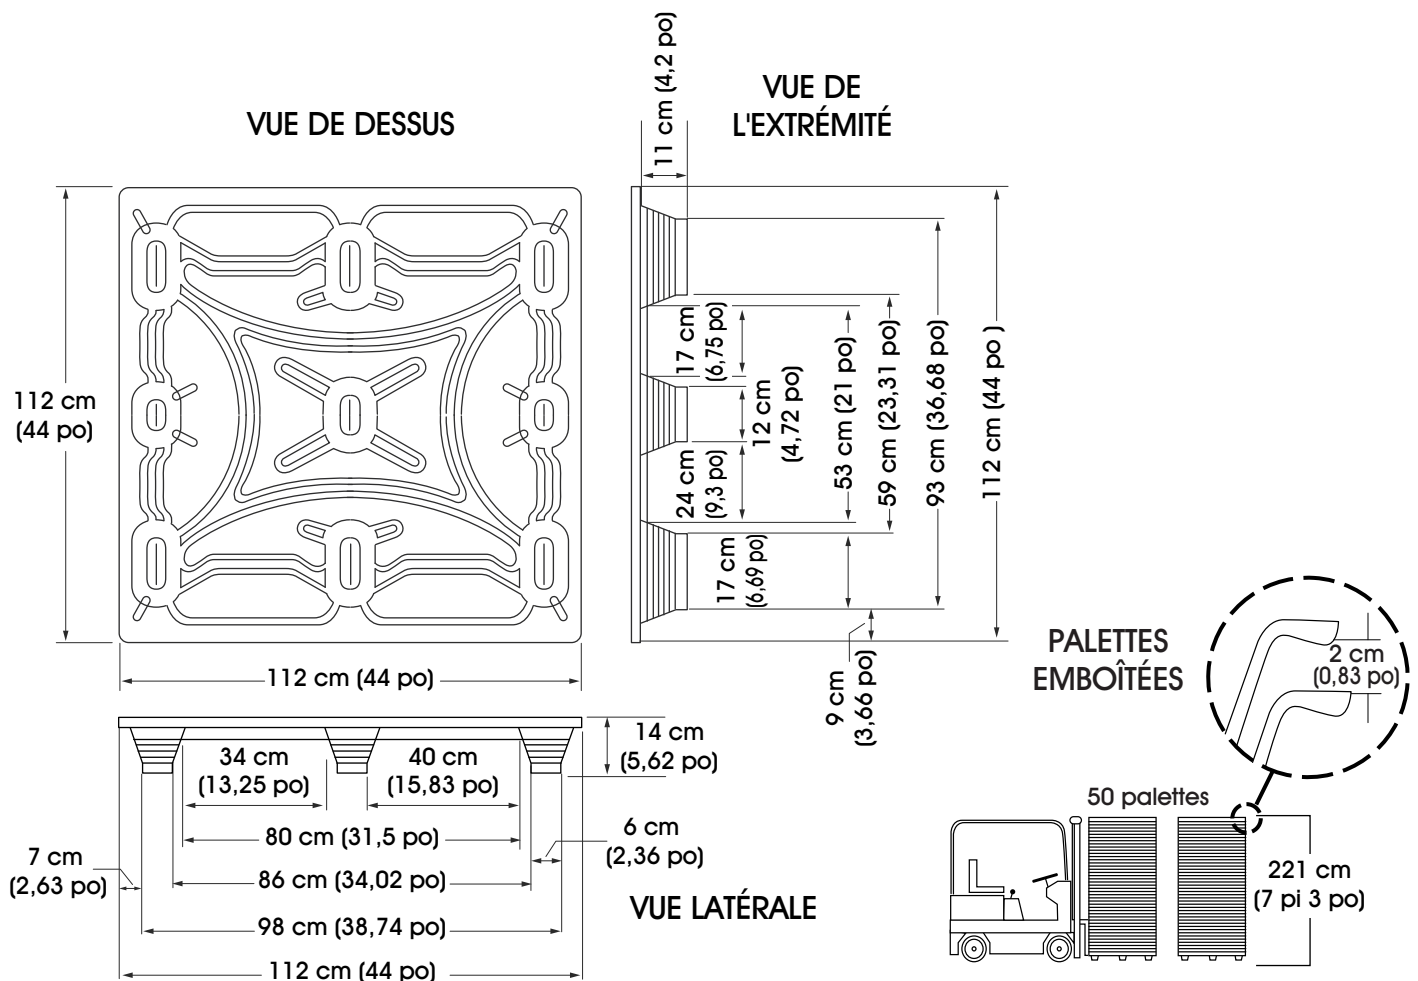

## PRODUCT DIMENSIONS

## SPECIFICATIONS

MODEL #	DIMENSIONS		HEIGHT		NESTED TRAILER	WEIGHT CAPACITY		WEIGHT	
	L	W	FORK	OVERALL		FLOOR	FORK		
H-2330	44"	44"	4.2"	5.62"	48'	53'	15,000 lbs.	1,500 lbs.	26 lbs.

**ULINE H-2330**

01-800-295-5510

uline.mx

**TARIMA DE  
MADERA  
PRENSADA**

**DIMENSIONES DEL PRODUCTO**

**ESPECIFICACIONES**

MODELO NO.	DIMENSIONES		ALTURA			EMBONADAS EN TRÁILER		CAPACIDAD DE PESO		PESO
	LARGO	ANCHO	HORQUILLA	TOTAL	EMBONABLE	14.6 m (48')	16.15 m (53')	PISO	HORQUILLA	
H-2330	112 cm (44")	112 cm (44")	11 cm (4.2")	14 cm (5.62")	5 cm (1.98")	1,280	1,280	6,803 kg (15,000 lbs.)	680 kg (1,500 lbs.)	11 kg (26 lbs.)

**ULINE H-2330**

1-800-295-5510

uline.ca

**PALETTE EN  
BOIS PRESSÉ****DIMENSIONS DU PRODUIT****SPÉCIFICATIONS**

N° DE MODÈLE	DIMENSIONS		HAUTEUR			REMORQUE EMBOÎTÉE		CAPACITÉ PONDÉRALE		POIDS
	LONG.	LARG.	FOURCHE	TOTALE	EMBOÎTEMENT	14,6 m (48 pi)	16,15 m (53 pi)	PLANCHER	FOURCHE	
H-2330	112 cm (44 po)	112 cm (44 po)	11 cm (4,2 po)	14 cm (5,62 po)	5 cm (1,98 po)	1 280	1 280	6 803 kg (15 000 lb)	680 kg (1 500 lb)	17 kg (26 lb)