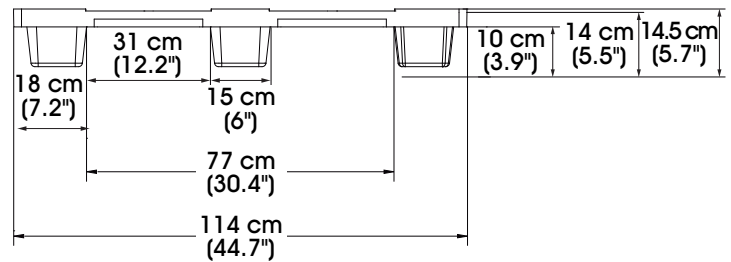

ULINE H-3017
EXPORT PALLET

1-800-295-5510
 uline.com

PRODUCT DIMENSIONS

TOP VIEW

SIDE VIEW

SPECIFICATIONS CHART

| MODEL # | DIMENSIONS | | HEIGHT | | | NESTED TRAILER | | WEIGHT CAPACITY | | WEIGHT |
|---------|------------|-------|--------|---------|---------|----------------|-------|-----------------|------------|---------|
| | L | W | FORK | OVERALL | NESTING | 48' | 53' | FLOOR | FORK | |
| H-3017 | 44.7" | 44.7" | 3.9" | 5.7" | 1.9" | 1,080 | 1,260 | 5,000 lbs. | 2,000 lbs. | 23 lbs. |

ULINE H-3017
TARIMAS PARA EXPORTACIÓN

01-800-295-5510
 uline.mx

DIMENSIONES DEL PRODUCTO

VISTA SUPERIOR

VISTA DEL LADO

ESPECIFICACIONES

| MODELO NO. | DIMENSIONES | | ALTO | | | EMBONADAS EN TRÁILER | | CAPACIDAD DE PESO | | PESO |
|------------|----------------|----------------|--------------|----------------|-------------|----------------------|---------------|-----------------------|---------------------|-----------------|
| | LARGO | ANCHO | HORQUILLA | GENERAL | EMBONABLE | 14.6 m (48') | 16.15 m (53') | PISO | HORQUILLA | |
| H-3017 | 114 cm (44.7") | 114 cm (44.7") | 10 cm (3.9") | 14.5 cm (5.7") | 5 cm (1.9") | 1,080 | 1,260 | 2,267 kg (5,000 lbs.) | 907 kg (2,000 lbs.) | 10 kg (23 lbs.) |

ULINE H-3017
PALETTE POUR
EXPORTATION

1-800-295-5510
 uline.ca

DIMENSIONS DU PRODUIT

VUE DE DESSUS

VUE DU CÔTÉ

SPÉCIFICATIONS

| N° DE MODÈLE | DIMENSIONS | | HAUTEUR | | | REMORQUE EMBOÎTÉE | | CAPACITÉ PONDÉRALE | | POIDS |
|--------------|------------------|------------------|----------------|------------------|---------------|-------------------|-----------------|---------------------|-------------------|---------------|
| | LONG. | LARG. | FOURCHE | TOTALE | EMBOÎTEMENT | 14,6 m (48 pi) | 16,15 m (53 pi) | PLANCHER | FOURCHE | |
| H-3017 | 114 cm (44,7 po) | 114 cm (44,7 po) | 10 cm (3,9 po) | 14,5 cm (5,7 po) | 5 cm (1,9 po) | 1 080 | 1 260 | 2 267 kg (5 000 lb) | 907 kg (2 000 lb) | 10 kg (23 lb) |