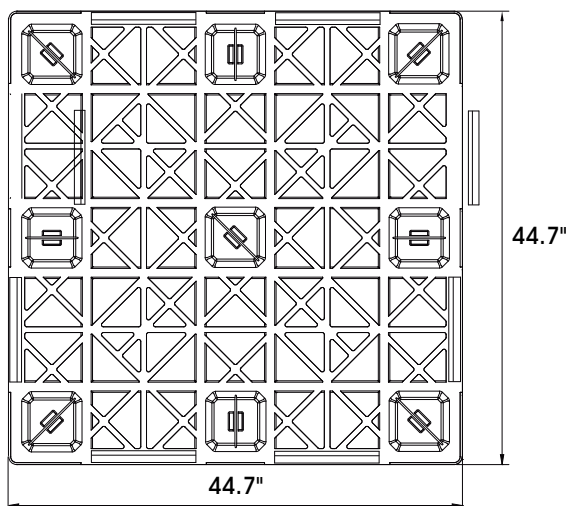

ULINE H-3017
EXPORT PALLET

1-800-295-5510
 uline.com

PRODUCT DIMENSIONS

TOP VIEW

SIDE VIEW

SPECIFICATIONS CHART

| MODEL # | DIMENSIONS | | HEIGHT | | | NESTED TRAILER | | WEIGHT CAPACITY | | WEIGHT |
|---------|------------|-------|--------|---------|---------|----------------|-------|-----------------|------------|---------|
| | L | W | FORK | OVERALL | NESTING | 48' | 53' | FLOOR | FORK | |
| H-3017 | 44.7" | 44.7" | 3.9" | 5.7" | 1.9" | 1,080 | 1,260 | 5,000 lbs. | 2,000 lbs. | 23 lbs. |

ULINE H-3017
TARIMAS PARA EXPORTACIÓN

01-800-295-5510
 uline.mx

DIMENSIONES DEL PRODUCTO

VISTA SUPERIOR

VISTA DEL LADO

ESPECIFICACIONES

| MODELO NO. | DIMENSIONES | | ALTO | | | EMBONADAS EN TRÁILER | | CAPACIDAD DE PESO | | PESO |
|------------|----------------|----------------|--------------|----------------|-------------|----------------------|---------------|-----------------------|---------------------|-----------------|
| | LARGO | ANCHO | HORQUILLA | GENERAL | EMBONABLE | 14.6 m (48') | 16.15 m (53') | PISO | HORQUILLA | |
| H-3017 | 114 cm (44.7") | 114 cm (44.7") | 10 cm (3.9") | 14.5 cm (5.7") | 5 cm (1.9") | 1,080 | 1,260 | 2,267 kg (5,000 lbs.) | 907 kg (2,000 lbs.) | 10 kg (23 lbs.) |

ULINE H-3017
PALETTE POUR
EXPORTATION

1-800-295-5510
 uline.ca

DIMENSIONS DU PRODUIT

VUE DE DESSUS

VUE DU CÔTÉ

SPÉCIFICATIONS

| N° DE MODÈLE | DIMENSIONS | | HAUTEUR | | | REMORQUE EMBOÎTÉE | | CAPACITÉ PONDÉRALE | | POIDS |
|--------------|------------------|------------------|----------------|------------------|---------------|-------------------|-----------------|---------------------|-------------------|---------------|
| | LONG. | LARG. | FOURCHE | TOTALE | EMBOÎTEMENT | 14,6 m (48 pi) | 16,15 m (53 pi) | PLANCHER | FOURCHE | |
| H-3017 | 114 cm (44,7 po) | 114 cm (44,7 po) | 10 cm (3,9 po) | 14,5 cm (5,7 po) | 5 cm (1,9 po) | 1 080 | 1 260 | 2 267 kg (5 000 lb) | 907 kg (2 000 lb) | 10 kg (23 lb) |