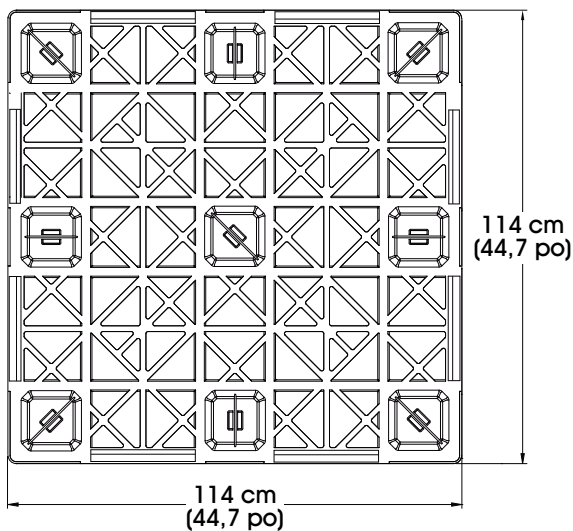

ULINE H-3017
EXPORT PALLET

1-800-295-5510
 uline.com

PRODUCT DIMENSIONS

TOP VIEW

SIDE VIEW

SPECIFICATIONS CHART

| MODEL # | DIMENSIONS | | HEIGHT | | | NESTED TRAILER | | WEIGHT CAPACITY | | WEIGHT |
|---------|------------|-------|--------|---------|---------|----------------|-------|-----------------|------------|---------|
| | L | W | FORK | OVERALL | NESTING | 48' | 53' | FLOOR | FORK | |
| H-3017 | 44.7" | 44.7" | 3.9" | 5.7" | 1.9" | 1,080 | 1,260 | 5,000 lbs. | 2,000 lbs. | 23 lbs. |

ULINE H-3017
TARIMAS PARA EXPORTACIÓN

01-800-295-5510
 uline.mx

DIMENSIONES DEL PRODUCTO

VISTA SUPERIOR

VISTA DEL LADO

ESPECIFICACIONES

| MODELO NO. | DIMENSIONES | | ALTO | | | EMBONADAS EN TRÁILER | | CAPACIDAD DE PESO | | PESO |
|------------|----------------|----------------|--------------|----------------|-------------|----------------------|---------------|-----------------------|---------------------|-----------------|
| | LARGO | ANCHO | HORQUILLA | GENERAL | EMBONABLE | 14.6 m (48') | 16.15 m (53') | PISO | HORQUILLA | |
| H-3017 | 114 cm (44.7") | 114 cm (44.7") | 10 cm (3.9") | 14.5 cm (5.7") | 5 cm (1.9") | 1,080 | 1,260 | 2,267 kg (5,000 lbs.) | 907 kg (2,000 lbs.) | 10 kg (23 lbs.) |

ULINE H-3017
PALETTE POUR
EXPORTATION

1-800-295-5510
 uline.ca

DIMENSIONS DU PRODUIT

VUE DE DESSUS

VUE DU CÔTÉ

SPÉCIFICATIONS

| N° DE MODÈLE | DIMENSIONS | | HAUTEUR | | | REMORQUE EMBOÎTÉE | | CAPACITÉ PONDÉRALE | | POIDS |
|--------------|------------------|------------------|----------------|------------------|---------------|-------------------|-----------------|---------------------|-------------------|---------------|
| | LONG. | LARG. | FOURCHE | TOTALE | EMBOÎTEMENT | 14,6 m (48 pi) | 16,15 m (53 pi) | PLANCHER | FOURCHE | |
| H-3017 | 114 cm (44,7 po) | 114 cm (44,7 po) | 10 cm (3,9 po) | 14,5 cm (5,7 po) | 5 cm (1,9 po) | 1 080 | 1 260 | 2 267 kg (5 000 lb) | 907 kg (2 000 lb) | 10 kg (23 lb) |