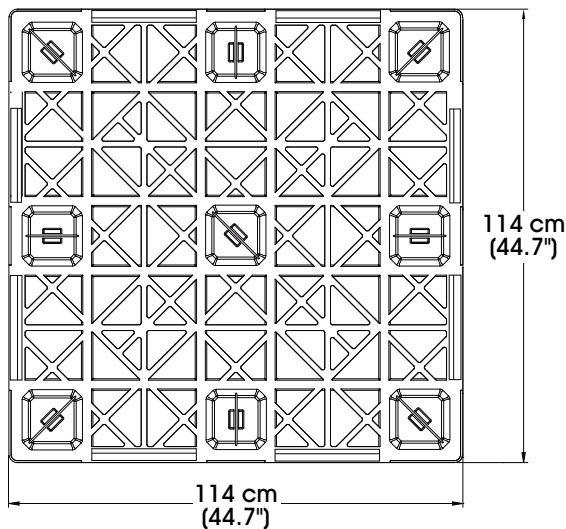

ULINE H-3017
EXPORT PALLET

1-800-295-5510
 uline.com

PRODUCT DIMENSIONS

TOP VIEW

SIDE VIEW

SPECIFICATIONS CHART

| MODEL # | DIMENSIONS | | HEIGHT | | | NESTED TRAILER | | WEIGHT CAPACITY | | WEIGHT |
|---------|------------|-------|--------|---------|---------|----------------|-------|-----------------|------------|---------|
| | L | W | FORK | OVERALL | NESTING | 48' | 53' | FLOOR | FORK | |
| H-3017 | 44.7" | 44.7" | 3.9" | 5.7" | 1.9" | 1,080 | 1,260 | 5,000 lbs. | 2,000 lbs. | 23 lbs. |

ULINE H-3017
TARIMAS PARA EXPORTACIÓN

01-800-295-5510
 uline.mx

DIMENSIONES DEL PRODUCTO

VISTA SUPERIOR

VISTA DEL LADO

ESPECIFICACIONES

| MODELO NO. | DIMENSIONES | | ALTO | | | EMBONADAS EN TRÁILER | | CAPACIDAD DE PESO | | PESO |
|------------|----------------|----------------|--------------|----------------|-------------|----------------------|---------------|-----------------------|---------------------|-----------------|
| | LARGO | ANCHO | HORQUILLA | GENERAL | EMBONABLE | 14.6 m (48') | 16.15 m (53') | PISO | HORQUILLA | |
| H-3017 | 114 cm (44.7") | 114 cm (44.7") | 10 cm (3.9") | 14.5 cm (5.7") | 5 cm (1.9") | 1,080 | 1,260 | 2,267 kg (5,000 lbs.) | 907 kg (2,000 lbs.) | 10 kg (23 lbs.) |

ULINE H-3017
PALETTE POUR
EXPORTATION

1-800-295-5510
 uline.ca

DIMENSIONS DU PRODUIT

VUE DE DESSUS

VUE DU CÔTÉ

SPÉCIFICATIONS

| N° DE MODÈLE | DIMENSIONS | | HAUTEUR | | | REMORQUE EMBOÎTÉE | | CAPACITÉ PONDÉRALE | | POIDS |
|--------------|------------------|------------------|----------------|------------------|---------------|-------------------|-----------------|---------------------|-------------------|---------------|
| | LONG. | LARG. | FOURCHE | TOTALE | EMBOÎTEMENT | 14,6 m (48 pi) | 16,15 m (53 pi) | PLANCHER | FOURCHE | |
| H-3017 | 114 cm (44,7 po) | 114 cm (44,7 po) | 10 cm (3,9 po) | 14,5 cm (5,7 po) | 5 cm (1,9 po) | 1 080 | 1 260 | 2 267 kg (5 000 lb) | 907 kg (2 000 lb) | 10 kg (23 lb) |