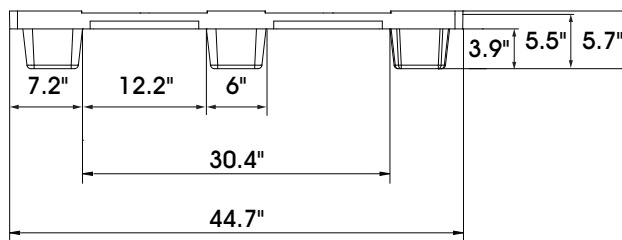

ULINE H-3017
EXPORT PALLET

1-800-295-5510
 uline.com

PRODUCT DIMENSIONS

TOP VIEW

SIDE VIEW

SPECIFICATIONS CHART

| MODEL # | DIMENSIONS | | HEIGHT | | | NESTED TRAILER | | WEIGHT CAPACITY | | WEIGHT |
|---------|------------|-------|--------|---------|---------|----------------|-------|-----------------|------------|---------|
| | L | W | FORK | OVERALL | NESTING | 48' | 53' | FLOOR | FORK | |
| H-3017 | 44.7" | 44.7" | 3.9" | 5.7" | 1.9" | 1,080 | 1,260 | 5,000 lbs. | 2,000 lbs. | 23 lbs. |

ULINE H-3017
TARIMAS PARA EXPORTACIÓN

01-800-295-5510
 uline.mx

DIMENSIONES DEL PRODUCTO

VISTA SUPERIOR

VISTA DEL LADO

ESPECIFICACIONES

| MODELO NO. | DIMENSIONES | | ALTO | | | EMBONADAS EN TRÁILER | | CAPACIDAD DE PESO | | PESO |
|------------|----------------|----------------|--------------|----------------|-------------|----------------------|---------------|-----------------------|---------------------|-----------------|
| | LARGO | ANCHO | HORQUILLA | GENERAL | EMBONABLE | 14.6 m (48') | 16.15 m (53') | PISO | HORQUILLA | |
| H-3017 | 114 cm (44.7") | 114 cm (44.7") | 10 cm (3.9") | 14.5 cm (5.7") | 5 cm (1.9") | 1,080 | 1,260 | 2,267 kg (5,000 lbs.) | 907 kg (2,000 lbs.) | 10 kg (23 lbs.) |

ULINE H-3017
PALETTE POUR
EXPORTATION

1-800-295-5510
 uline.ca

DIMENSIONS DU PRODUIT

VUE DE DESSUS

VUE DU CÔTÉ

SPÉCIFICATIONS

| N° DE MODÈLE | DIMENSIONS | | HAUTEUR | | | REMORQUE EMBOÎTÉE | | CAPACITÉ PONDÉRALE | | POIDS |
|--------------|------------------|------------------|----------------|------------------|---------------|-------------------|-----------------|---------------------|-------------------|---------------|
| | LONG. | LARG. | FOURCHE | TOTALE | EMBOÎTEMENT | 14,6 m (48 pi) | 16,15 m (53 pi) | PLANCHER | FOURCHE | |
| H-3017 | 114 cm (44,7 po) | 114 cm (44,7 po) | 10 cm (3,9 po) | 14,5 cm (5,7 po) | 5 cm (1,9 po) | 1 080 | 1 260 | 2 267 kg (5 000 lb) | 907 kg (2 000 lb) | 10 kg (23 lb) |