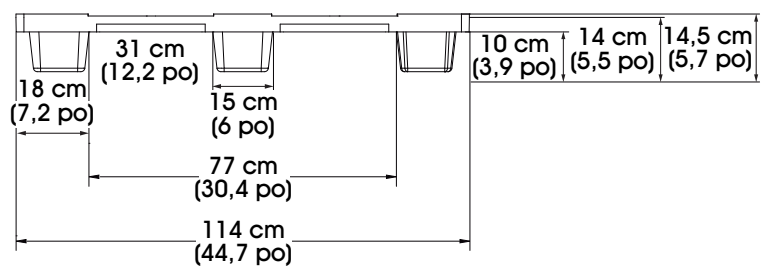

ULINE H-3017
EXPORT PALLET

1-800-295-5510
 uline.com

PRODUCT DIMENSIONS

TOP VIEW

SIDE VIEW

SPECIFICATIONS CHART

| MODEL # | DIMENSIONS | | HEIGHT | | | NESTED TRAILER | | WEIGHT CAPACITY | | WEIGHT |
|---------|------------|-------|--------|---------|---------|----------------|-------|-----------------|------------|---------|
| | L | W | FORK | OVERALL | NESTING | 48' | 53' | FLOOR | FORK | |
| H-3017 | 44.7" | 44.7" | 3.9" | 5.7" | 1.9" | 1,080 | 1,260 | 5,000 lbs. | 2,000 lbs. | 23 lbs. |

ULINE H-3017
TARIMAS PARA EXPORTACIÓN

01-800-295-5510
 uline.mx

DIMENSIONES DEL PRODUCTO

VISTA SUPERIOR

VISTA DEL LADO

ESPECIFICACIONES

| MODELO NO. | DIMENSIONES | | ALTO | | | EMBONADAS EN TRÁILER | | CAPACIDAD DE PESO | | PESO |
|------------|----------------|----------------|--------------|----------------|-------------|----------------------|---------------|-----------------------|---------------------|-----------------|
| | LARGO | ANCHO | HORQUILLA | GENERAL | EMBONABLE | 14.6 m (48') | 16.15 m (53') | PISO | HORQUILLA | |
| H-3017 | 114 cm (44.7") | 114 cm (44.7") | 10 cm (3.9") | 14.5 cm (5.7") | 5 cm (1.9") | 1,080 | 1,260 | 2,267 kg (5,000 lbs.) | 907 kg (2,000 lbs.) | 10 kg (23 lbs.) |

ULINE H-3017
PALETTE POUR
EXPORTATION

1-800-295-5510
 uline.ca

DIMENSIONS DU PRODUIT

VUE DE DESSUS

VUE DU CÔTÉ

SPÉCIFICATIONS

| N° DE MODÈLE | DIMENSIONS | | HAUTEUR | | | REMORQUE EMBOÎTÉE | | CAPACITÉ PONDÉRALE | | POIDS |
|--------------|------------------|------------------|----------------|------------------|---------------|-------------------|-----------------|---------------------|-------------------|---------------|
| | LONG. | LARG. | FOURCHE | TOTALE | EMBOÎTEMENT | 14,6 m (48 pi) | 16,15 m (53 pi) | PLANCHER | FOURCHE | |
| H-3017 | 114 cm (44,7 po) | 114 cm (44,7 po) | 10 cm (3,9 po) | 14,5 cm (5,7 po) | 5 cm (1,9 po) | 1 080 | 1 260 | 2 267 kg (5 000 lb) | 907 kg (2 000 lb) | 10 kg (23 lb) |