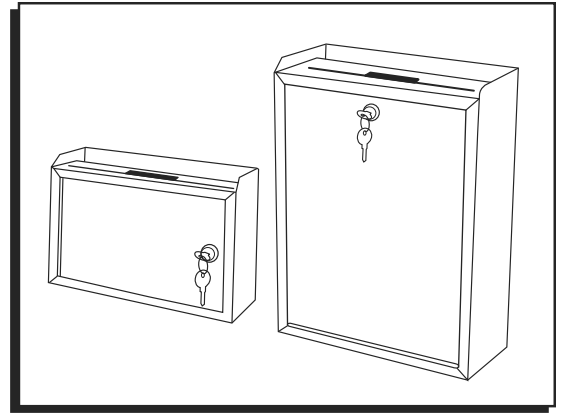

REPLACEMENT KEY INSTRUCTIONS

Each key has a 3-digit identification number stamped on the key. It is recommended that you record this 3-digit number in the event that the keys are misplaced. To order replacement keys (H-3166-KEY), please contact Uline and provide this number.

INSTRUCCIONES PARA REEMPLAZAR LLAVE

Cada llave tiene un número de identificación de 3 dígitos grabado encima. Se recomienda que guarde este número de 3 dígitos en caso de extraviar las llaves. Para ordenar las llaves de repuesto (H-3166-KEY), contacte a Uline y proporcione este número.