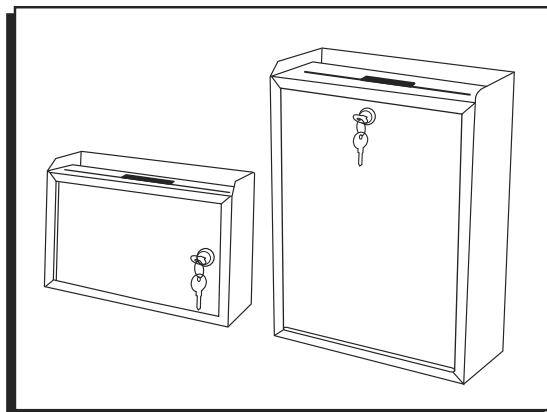

REPLACEMENT KEY INSTRUCTIONS

Each key has a 3-digit identification number stamped on the key. It is recommended that you record this 3-digit number in the event that the keys are misplaced. To order replacement keys (H-3166-KEY), please contact Uline and provide this number.

INSTRUCCIONES PARA REEMPLAZAR LLAVE

Cada llave tiene un número de identificación de 3 dígitos grabado encima. Se recomienda que guarde este número de 3 dígitos en caso de extraviar las llaves. Para ordenar las llaves de repuesto (H-3166-KEY), contacte a Uline y proporcione este número.