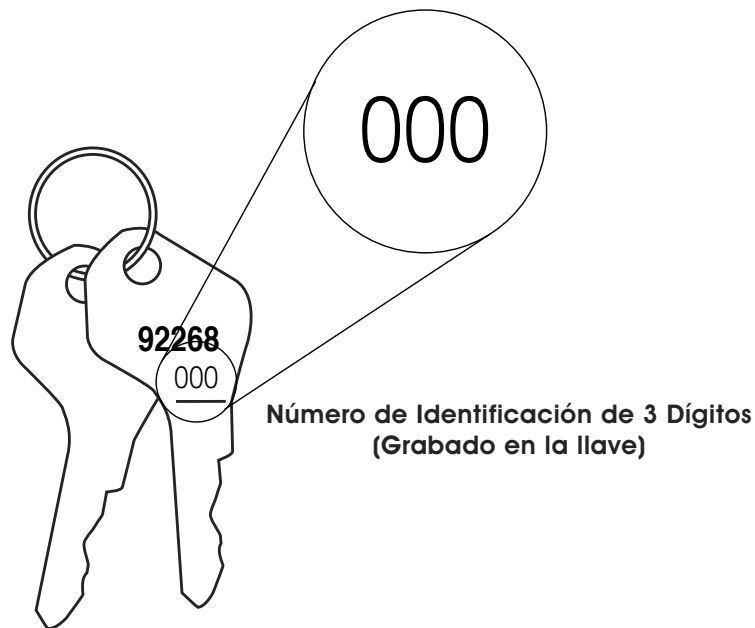

REPLACEMENT KEY INSTRUCTIONS

Each key has a 3-digit identification number stamped on the key. It is recommended that you record this 3-digit number in the event that the keys are misplaced. To order replacement keys (H-3166-KEY), please contact Uline and provide this number.

INSTRUCCIONES PARA REEMPLAZAR LLAVE

Cada llave tiene un número de identificación de 3 dígitos grabado encima. Se recomienda que guarde este número de 3 dígitos en caso de extraviar las llaves. Para ordenar las llaves de repuesto (H-3166-KEY), contacte a Uline y proporcione este número.

INSTRUCTIONS POUR CLÉS DE RECHANGE

Chaque clé comporte un numéro gravé d'identification à 3 chiffres. Nous vous recommandons d'enregistrer ce numéro à 3 chiffres en cas d'égarément des clés. Pour commander des clés de rechange (H-3166-KEY), veuillez communiquer avec Uline et fournir ce numéro.