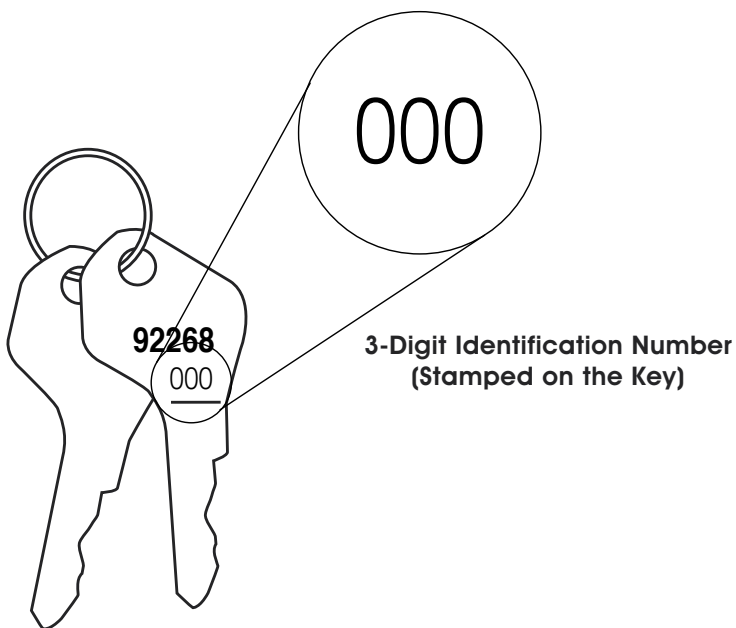

REPLACEMENT KEY INSTRUCTIONS

Each key has a 3-digit identification number stamped on the key. It is recommended that you record this 3-digit number in the event that the keys are misplaced. To order replacement keys (H-3166-KEY), please contact Uline and provide this number.

INSTRUCCIONES PARA REEMPLAZAR LLAVE

Cada llave tiene un número de identificación de 3 dígitos grabado encima. Se recomienda que guarde este número de 3 dígitos en caso de extraviar las llaves. Para ordenar las llaves de repuesto (H-3166-KEY), contacte a Uline y proporcione este número.

INSTRUCTIONS POUR CLÉS DE RECHANGE

Chaque clé comporte un numéro gravé d'identification à 3 chiffres. Nous vous recommandons d'enregistrer ce numéro à 3 chiffres en cas d'égarement des clés. Pour commander des clés de rechange (H-3166-KEY), veuillez communiquer avec Uline et fournir ce numéro.