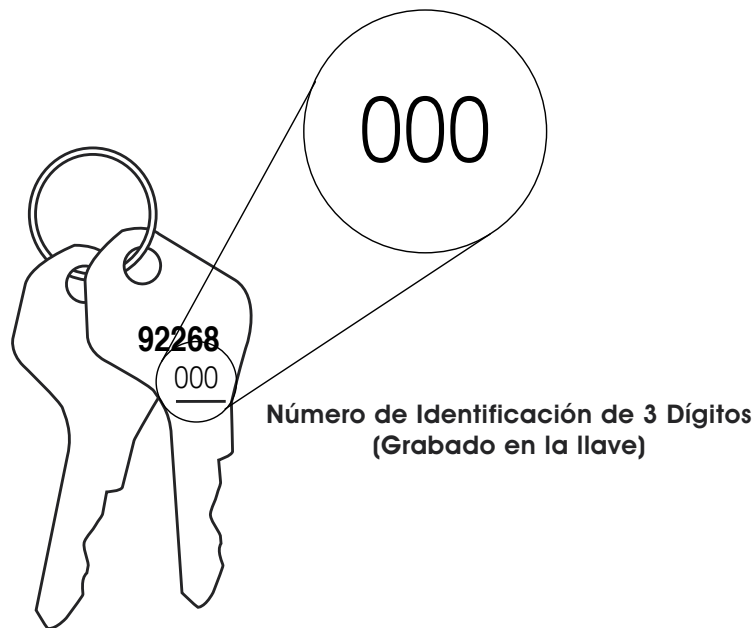

REPLACEMENT KEY INSTRUCTIONS

Each key has a 3-digit identification number stamped on the key. It is recommended that you record this 3-digit number in the event that the keys are misplaced. To order replacement keys (H-3166-KEY), please contact Uline and provide this number.

INSTRUCCIONES PARA REEMPLAZAR LLAVE

Cada llave tiene un número de identificación de 3 dígitos grabado encima. Se recomienda que guarde este número de 3 dígitos en caso de extraviar las llaves. Para ordenar las llaves de repuesto (H-3166-KEY), contacte a Uline y proporcione este número.

INSTRUCTIONS POUR CLÉS DE RECHANGE

Chaque clé comporte un numéro gravé d'identification à 3 chiffres. Nous vous recommandons d'enregistrer ce numéro à 3 chiffres en cas d'égarement des clés. Pour commander des clés de rechange (H-3166-KEY), veuillez communiquer avec Uline et fournir ce numéro.