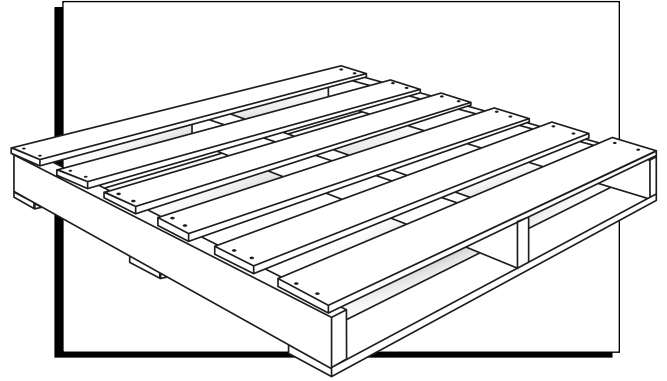

**ULINE H-3445**  
**NEW WOOD PALLET**

1-800-295-5510  
 uline.com

**PRODUCT DIMENSIONS**

**SPECIFICATIONS CHART**

MODEL #	DIMENSIONS		HEIGHT		TRAILER QUANTITY		WEIGHT CAPACITY		WEIGHT
	L	W	FORK	OVERALL	48'	53'	FLOOR	FORK	
H-3445	36"	36"	3.5"	4.75"	600	680	7,610 lbs.	3,500 lbs.	30 lbs.

## DIMENSIONS DU PRODUIT

VUE DE DESSUS

VUE DE L'EXTRÉMITÉ

VUE LATÉRALE

## SPÉCIFICATIONS

No. DE MODÈLE	DIMENSIONS		HAUTEUR		QUANTITÉ PAR REMORQUE		CAPACITÉ PONDÉRALE		POIDS
	Long.	Larg.	FOURCHE	TOTALE	14,6 m (48 pi)	16,2 m (53 pi)	PLANCHER	FOURCHE	
H-3445	91,4 cm (36 po)	91,4 cm (36 po)	8,9 cm (3,5 po)	12,1 cm (4,75 po)	600	680	3 451,8 kg (7 610 lb)	1 587,6 kg (3 500 lb)	13,6 kg (30 lb)