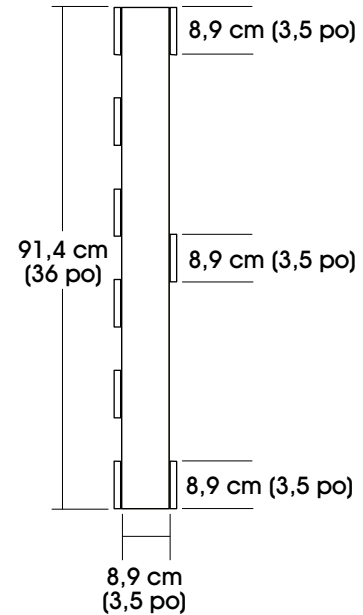

**ULINE H-3445**  
**NEW WOOD PALLET**

1-800-295-5510  
 uline.com

**PRODUCT DIMENSIONS**

**SPECIFICATIONS CHART**

MODEL #	DIMENSIONS		HEIGHT		TRAILER QUANTITY		WEIGHT CAPACITY		WEIGHT
	L	W	FORK	OVERALL	48'	53'	FLOOR	FORK	
H-3445	36"	36"	3.5"	4.75"	600	680	7,610 lbs.	3,500 lbs.	30 lbs.

## DIMENSIONS DU PRODUIT

VUE DE DESSUS

VUE DE L'EXTRÉMITÉ

VUE LATÉRALE

## SPÉCIFICATIONS

No. DE MODÈLE	DIMENSIONS		HAUTEUR		QUANTITÉ PAR REMORQUE		CAPACITÉ PONDÉRALE		POIDS
	Long.	Larg.	FOURCHE	TOTALE	14,6 m (48 pi)	16,2 m (53 pi)	PLANCHER	FOURCHE	
H-3445	91,4 cm (36 po)	91,4 cm (36 po)	8,9 cm (3,5 po)	12,1 cm (4,75 po)	600	680	3 451,8 kg (7 610 lb)	1 587,6 kg (3 500 lb)	13,6 kg (30 lb)