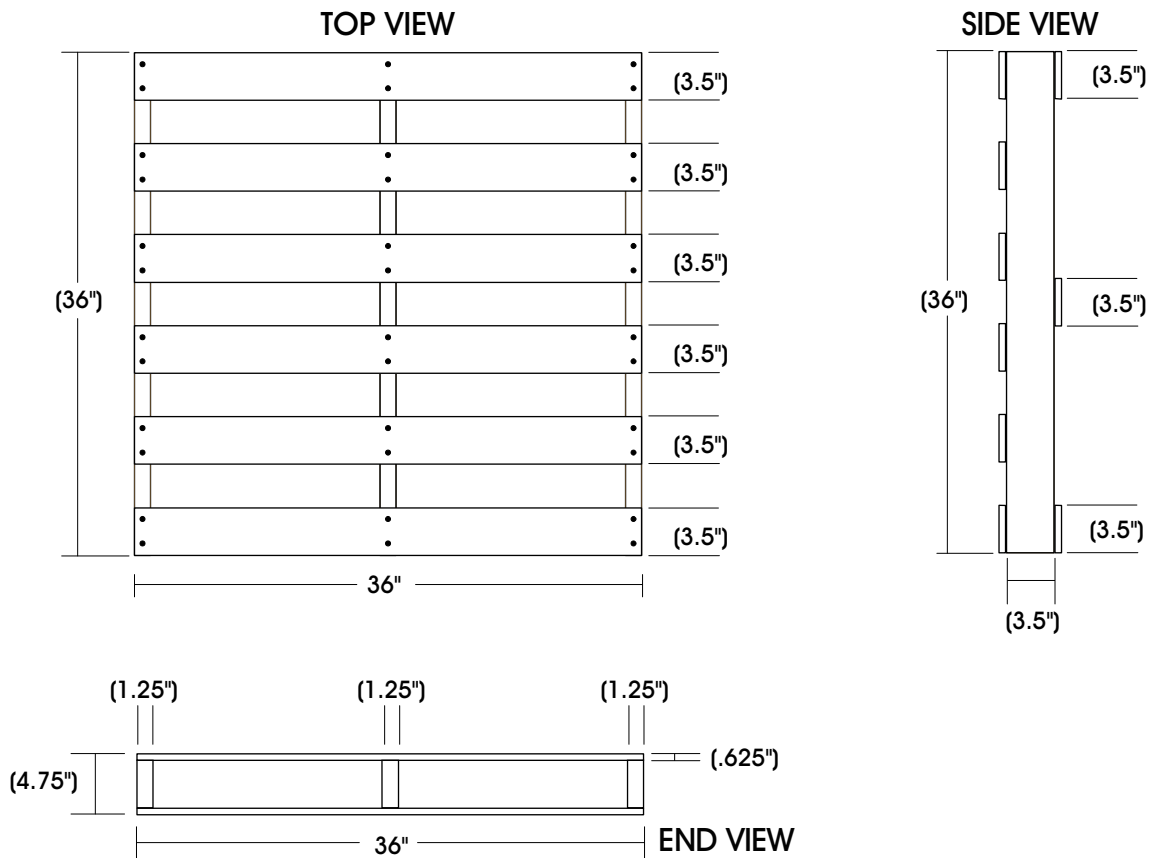

**ULINE H-3445**  
**NEW WOOD PALLET**

1-800-295-5510  
 uline.com

**PRODUCT DIMENSIONS**

**SPECIFICATIONS CHART**

MODEL #	DIMENSIONS		HEIGHT		TRAILER QUANTITY		WEIGHT CAPACITY		WEIGHT
	L	W	FORK	OVERALL	48'	53'	FLOOR	FORK	
H-3445	36"	36"	3.5"	4.75"	600	680	7,610 lbs.	3,500 lbs.	30 lbs.

## DIMENSIONS DU PRODUIT

VUE DE DESSUS

VUE DE L'EXTRÉMITÉ

VUE LATÉRALE

## SPÉCIFICATIONS

No. DE MODÈLE	DIMENSIONS		HAUTEUR		QUANTITÉ PAR REMORQUE		CAPACITÉ PONDÉRALE		POIDS
	Long.	Larg.	FOURCHE	TOTALE	14,6 m (48 pi)	16,2 m (53 pi)	PLANCHER	FOURCHE	
H-3445	91,4 cm (36 po)	91,4 cm (36 po)	8,9 cm (3,5 po)	12,1 cm (4,75 po)	600	680	3 451,8 kg (7 610 lb)	1 587,6 kg (3 500 lb)	13,6 kg (30 lb)