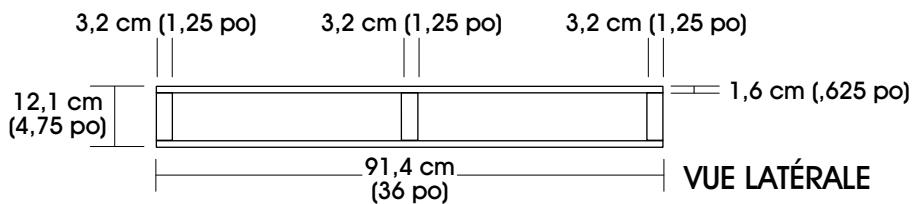

**ULINE H-3445**  
**NEW WOOD PALLET**

1-800-295-5510  
 uline.com

**PRODUCT DIMENSIONS**

**SPECIFICATIONS CHART**

MODEL #	DIMENSIONS		HEIGHT		TRAILER QUANTITY		WEIGHT CAPACITY		WEIGHT
	L	W	FORK	OVERALL	48'	53'	FLOOR	FORK	
H-3445	36"	36"	3.5"	4.75"	600	680	7,610 lbs.	3,500 lbs.	30 lbs.

## DIMENSIONS DU PRODUIT

VUE DE DESSUS

VUE DE L'EXTRÉMITÉ

VUE LATÉRALE

## SPÉCIFICATIONS

No. DE MODÈLE	DIMENSIONS		HAUTEUR		QUANTITÉ PAR REMORQUE		CAPACITÉ PONDÉRALE		POIDS
	Long.	Larg.	FOURCHE	TOTALE	14,6 m (48 pi)	16,2 m (53 pi)	PLANCHER	FOURCHE	
H-3445	91,4 cm (36 po)	91,4 cm (36 po)	8,9 cm (3,5 po)	12,1 cm (4,75 po)	600	680	3 451,8 kg (7 610 lb)	1 587,6 kg (3 500 lb)	13,6 kg (30 lb)