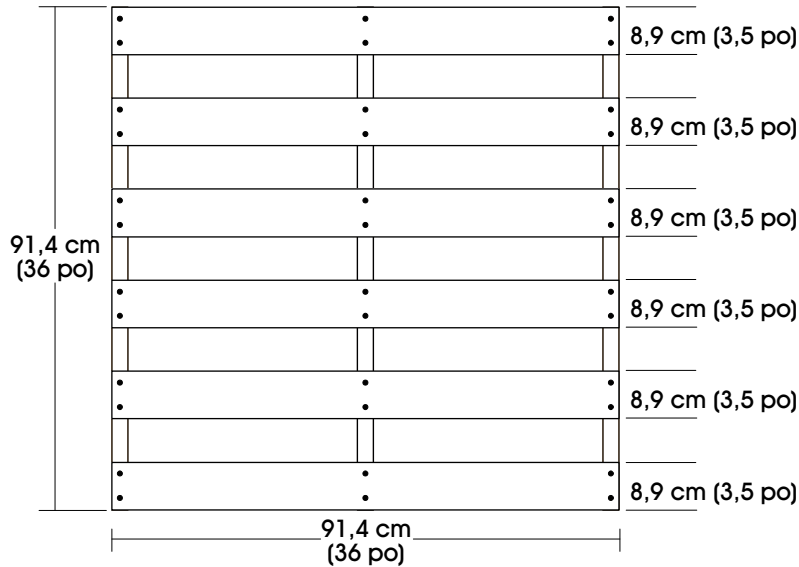

**ULINE H-3445**  
**NEW WOOD PALLET**

1-800-295-5510  
 uline.com

**PRODUCT DIMENSIONS**

**SPECIFICATIONS CHART**

MODEL #	DIMENSIONS		HEIGHT		TRAILER QUANTITY		WEIGHT CAPACITY		WEIGHT
	L	W	FORK	OVERALL	48'	53'	FLOOR	FORK	
H-3445	36"	36"	3.5"	4.75"	600	680	7,610 lbs.	3,500 lbs.	30 lbs.

## DIMENSIONS DU PRODUIT

VUE DE DESSUS

VUE DE L'EXTRÉMITÉ

VUE LATÉRALE

## SPÉCIFICATIONS

No. DE MODÈLE	DIMENSIONS		HAUTEUR		QUANTITÉ PAR REMORQUE		CAPACITÉ PONDÉRALE		POIDS
	Long.	Larg.	FOURCHE	TOTALE	14,6 m (48 pi)	16,2 m (53 pi)	PLANCHER	FOURCHE	
H-3445	91,4 cm (36 po)	91,4 cm (36 po)	8,9 cm (3,5 po)	12,1 cm (4,75 po)	600	680	3 451,8 kg (7 610 lb)	1 587,6 kg (3 500 lb)	13,6 kg (30 lb)