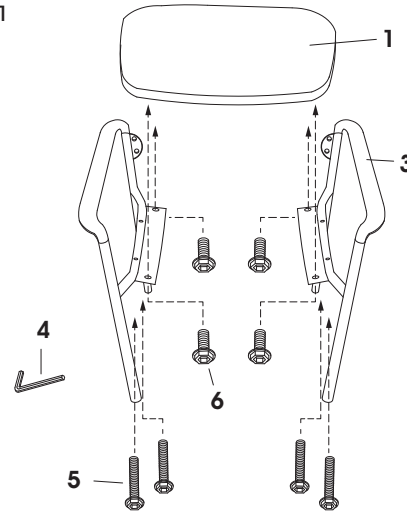

## DELUXE STACKABLE CHAIR WITH ARMRESTS

1-800-295-5510  
uline.com

Para Español, vea página 2.  
Pour le français, consulter la page 3.

PARTS LIST			
1	Seat Cushion x 1	2	Back Cushion x 1
			
3	Side Frame x 2	4	Allen Wrench x 1
			
5	Screw x 4 1/4" x 1 1/2"	6	Screw x 4 1/4" x 3/4"
			
7	Screw x 4 1/4" x 3/4"		
			

### ASSEMBLY INSTRUCTIONS

**Step 1**

Do not tighten screws until the very end.

**Step 2**

Tighten all screws securely.

**LISTA DE PARTES**

<b>1</b>	1 Asiento	<b>2</b>	1 Respaldo
			
<b>3</b>	2 Armazones Laterales	<b>4</b>	1 Llave Allen
			
<b>5</b>	4 Tornillos 6.4 x 38.1 mm (1/4" x 1 1/2")	<b>6</b>	4 Tornillos 6.4 x 19 mm (1/4" x 3/4")
			
<b>7</b>	4 Tornillos 6.4 x 19 mm (1/4" x 3/4")		
			

**INSTRUCCIONES DE ENSAMBLE**

Paso 1

No apriete los tornillos hasta el final.

Paso 2

Apriete fijamente todos los tornillos.

### NOMENCLATURE

1	Siège x 1	2	Dossier x 1
			
3	Cadre latéral x 2	4	Clé Allen x 1
			
5	Vis x 4 6,4 x 38,1 mm (1/4 x 1 1/2 po)	6	Vis x 4 6,4 x 19 mm (1/4 x 3/4 po)
			
7	Vis x 4 6,4 x 19 mm (1/4 x 3/4 po)		
			