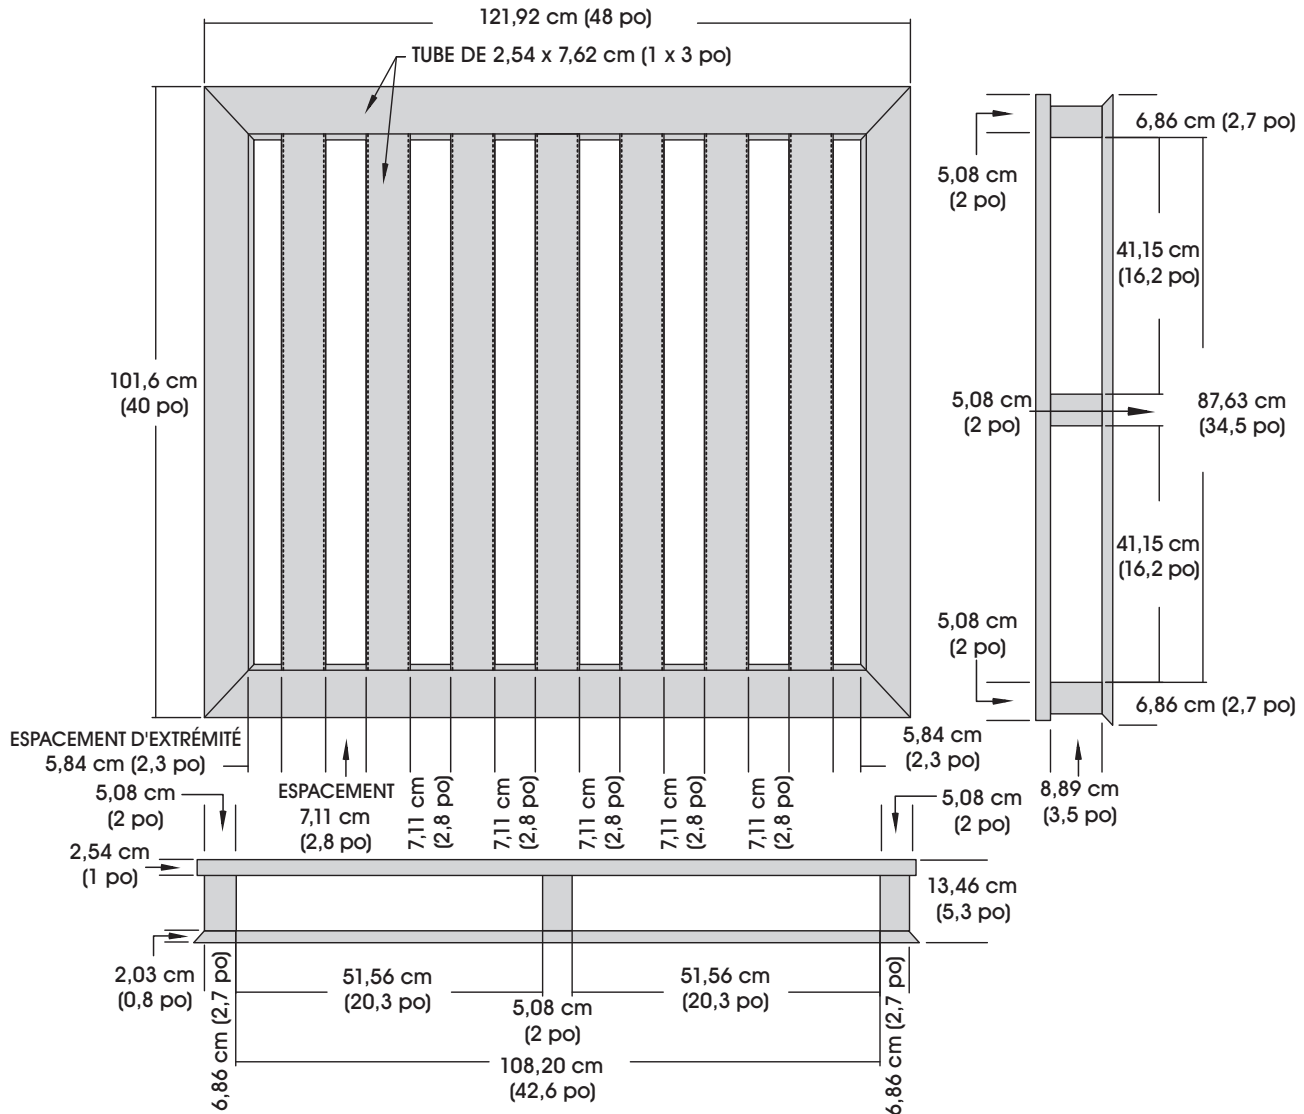

ULINE H-4062 ALUMINUM PALLET

1-800-295-5510
 uline.com

PRODUCT DIMENSIONS

SPECIFICATIONS

MODEL #	DIMENSIONS		HEIGHT			TRAILER QUANTITY		WEIGHT CAPACITY			WEIGHT
	L	W	FORK	OVERALL	NESTING	48'	53'	FLOOR	FORK	RACK	
H-4062	48"	40"	3.5"	5.3"	N/A	560	600	30,000 lbs.	5,000 lbs.	5,000 lbs.	46 lbs.

DIMENSIONES DEL PRODUCTO

ESPECIFICACIONES

MODELO #	DIMENSIONES		ALTO			CANTIDAD POR TRÁILER		CAPACIDAD DE PESO			PESO
	LARGO	ANCHO	HORQUILLA	TOTAL	ESTIBABLE	48'	53'	PISO	HORQUILLA	RACK	
H-4062	121.92 cm (48")	101.6 cm (40")	8.89 cm (3.5")	13.46 cm (5.3")	N/A	560	600	13,607.77 kg (30,000 lbs.)	2,267.96 kg (5,000 lbs.)	2,267.96 kg (5,000 lbs.)	20.86 kg (46 lbs.)

ULINE H-4062**PALETTE EN ALUMINIUM**

1-800-295-5510

uline.ca

**DIMENSIONS DU PRODUIT****SPÉCIFICATIONS**

NO DE MODÈLE	DIMENSIONS		HAUTEUR			NOMBRE PAR REMORQUE		CAPACITÉ DE POIDS			POIDS
	L	L.	SUR FOURCHES	HORS TOUT	EMBOÎTEMENT	14,63 M (48 pi)	16,15 M (53 PI)	AU SOL	SUR FOURCHES	SUR ÉTAGÈRE	
H-4062	121,92 cm (48 po)	101,6 cm (40 po)	8,89 cm (3,5 po)	13,46 cm (5,3 po)	S.O.	560	600	13 607,77 kg (30 000 lbs.)	2 267,96 kg (5 000 lbs.)	2 267,96 kg (5 000 lbs.)	20,86 kg (46 lbs.)