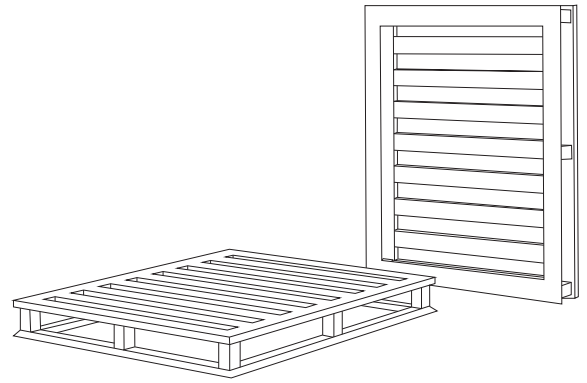

ULINE H-4062 ALUMINUM PALLET

1-800-295-5510
 uline.com

PRODUCT DIMENSIONS

SPECIFICATIONS

MODEL #	DIMENSIONS		HEIGHT			TRAILER QUANTITY		WEIGHT CAPACITY			WEIGHT
	L	W	FORK	OVERALL	NESTING	48'	53'	FLOOR	FORK	RACK	
H-4062	48"	40"	3.5"	5.3"	N/A	560	600	30,000 lbs.	5,000 lbs.	5,000 lbs.	46 lbs.

DIMENSIONES DEL PRODUCTO

ESPECIFICACIONES

MODELO #	DIMENSIONES		ALTO			CANTIDAD POR TRÁILER		CAPACIDAD DE PESO			PESO
	LARGO	ANCHO	HORQUILLA	TOTAL	ESTIBABLE	48'	53'	PISO	HORQUILLA	RACK	
H-4062	121.92 cm (48")	101.6 cm (40")	8.89 cm (3.5")	13.46 cm (5.3")	N/A	560	600	13,607.77 kg (30,000 lbs.)	2,267.96 kg (5,000 lbs.)	2,267.96 kg (5,000 lbs.)	20.86 kg (46 lbs.)

ULINE H-4062**PALETTE EN ALUMINIUM**

1-800-295-5510

uline.ca

**DIMENSIONS DU PRODUIT****SPÉCIFICATIONS**

NO DE MODÈLE	DIMENSIONS		HAUTEUR			NOMBRE PAR REMORQUE		CAPACITÉ DE POIDS			POIDS
	L	L.	SUR FOURCHES	HORS TOUT	EMBOÎTEMENT	14,63 M (48 pi)	16,15 M (53 PI)	AU SOL	SUR FOURCHES	SUR ÉTAGÈRE	
H-4062	121,92 cm (48 po)	101,6 cm (40 po)	8,89 cm (3,5 po)	13,46 cm (5,3 po)	S.O.	560	600	13 607,77 kg (30 000 lbs.)	2 267,96 kg (5 000 lbs.)	2 267,96 kg (5 000 lbs.)	20,86 kg (46 lbs.)