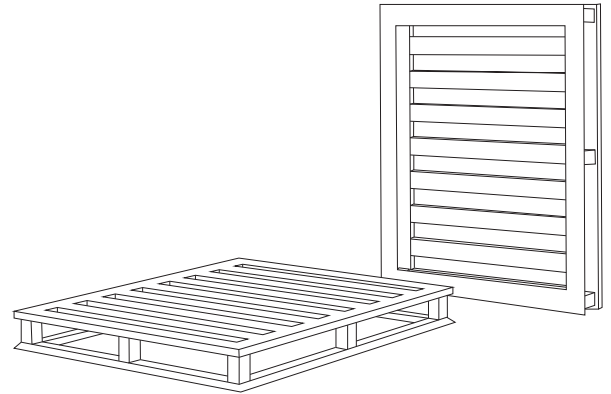

ULINE H-4062 ALUMINUM PALLET

1-800-295-5510
 uline.com

PRODUCT DIMENSIONS

SPECIFICATIONS

MODEL #	DIMENSIONS		HEIGHT			TRAILER QUANTITY		WEIGHT CAPACITY			WEIGHT
	L	W	FORK	OVERALL	NESTING	48'	53'	FLOOR	FORK	RACK	
H-4062	48"	40"	3.5"	5.3"	N/A	560	600	30,000 lbs.	5,000 lbs.	5,000 lbs.	46 lbs.

DIMENSIONES DEL PRODUCTO

ESPECIFICACIONES

MODELO #	DIMENSIONES		ALTO			CANTIDAD POR TRÁILER		CAPACIDAD DE PESO			PESO
	LARGO	ANCHO	HORQUILLA	TOTAL	ESTIBABLE	48'	53'	PISO	HORQUILLA	RACK	
H-4062	121.92 cm (48")	101.6 cm (40")	8.89 cm (3.5")	13.46 cm (5.3")	N/A	560	600	13,607.77 kg (30,000 lbs.)	2,267.96 kg (5,000 lbs.)	2,267.96 kg (5,000 lbs.)	20.86 kg (46 lbs.)

ULINE H-4062**PALETTE EN ALUMINIUM**

1-800-295-5510

uline.ca

**DIMENSIONS DU PRODUIT****SPÉCIFICATIONS**

NO DE MODÈLE	DIMENSIONS		HAUTEUR			NOMBRE PAR REMORQUE		CAPACITÉ DE POIDS			POIDS
	L	L.	SUR FOURCHES	HORS TOUT	EMBOÎTEMENT	14,63 M (48 pi)	16,15 M (53 PI)	AU SOL	SUR FOURCHES	SUR ÉTAGÈRE	
H-4062	121,92 cm (48 po)	101,6 cm (40 po)	8,89 cm (3,5 po)	13,46 cm (5,3 po)	S.O.	560	600	13 607,77 kg (30 000 lbs.)	2 267,96 kg (5 000 lbs.)	2 267,96 kg (5 000 lbs.)	20,86 kg (46 lbs.)