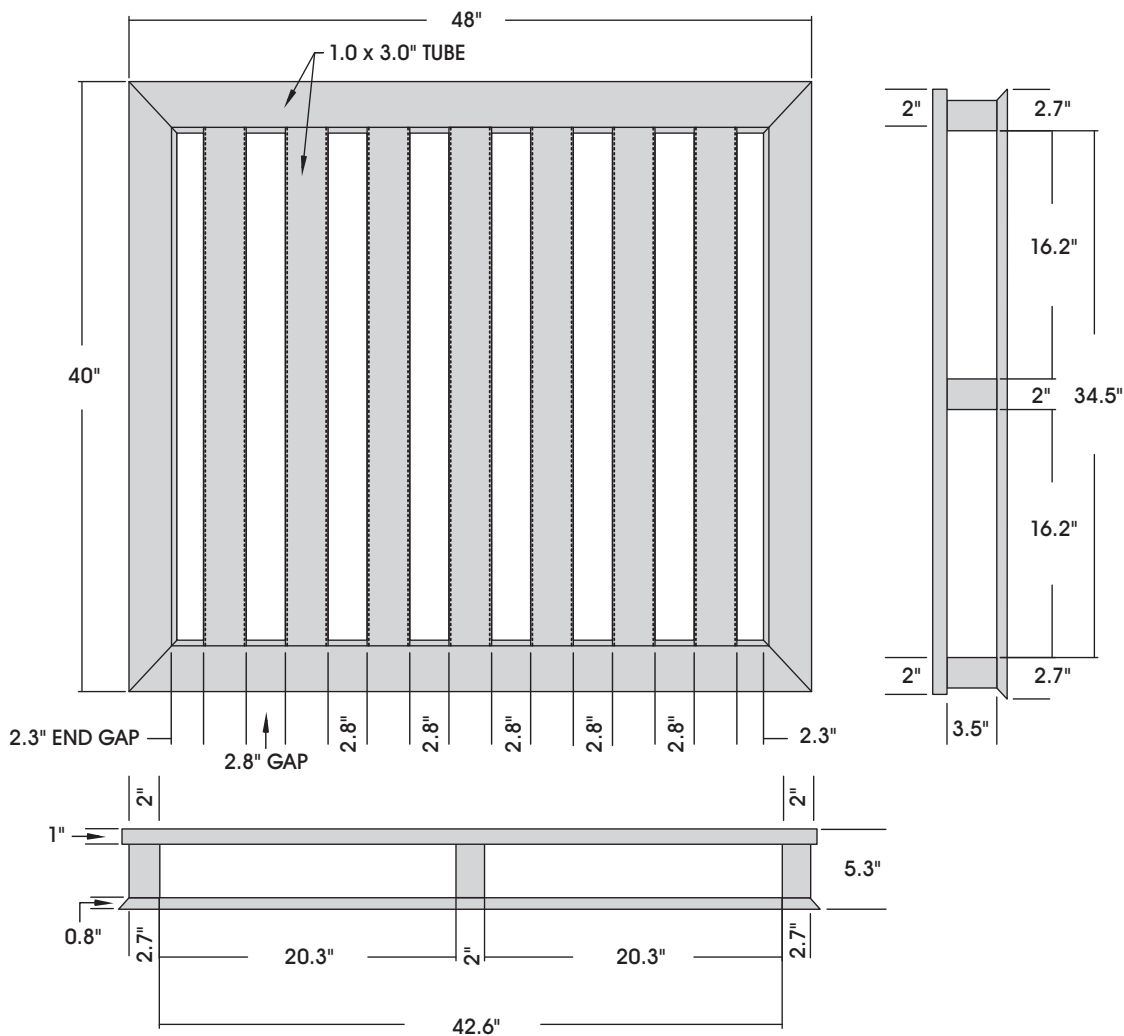

ULINE H-4062 ALUMINUM PALLET

1-800-295-5510
 uline.com

PRODUCT DIMENSIONS

SPECIFICATIONS

MODEL #	DIMENSIONS		HEIGHT			TRAILER QUANTITY		WEIGHT CAPACITY			WEIGHT
	L	W	FORK	OVERALL	NESTING	48'	53'	FLOOR	FORK	RACK	
H-4062	48"	40"	3.5"	5.3"	N/A	560	600	30,000 lbs.	5,000 lbs.	5,000 lbs.	46 lbs.

DIMENSIONES DEL PRODUCTO

ESPECIFICACIONES

MODELO #	DIMENSIONES		ALTO			CANTIDAD POR TRÁILER		CAPACIDAD DE PESO			PESO
	LARGO	ANCHO	HORQUILLA	TOTAL	ESTIBABLE	48'	53'	PISO	HORQUILLA	RACK	
H-4062	121.92 cm (48")	101.6 cm (40")	8.89 cm (3.5")	13.46 cm (5.3")	N/A	560	600	13,607.77 kg (30,000 lbs.)	2,267.96 kg (5,000 lbs.)	2,267.96 kg (5,000 lbs.)	20.86 kg (46 lbs.)

ULINE H-4062**PALETTE EN ALUMINIUM**

1-800-295-5510

uline.ca

**DIMENSIONS DU PRODUIT****SPÉCIFICATIONS**

NO DE MODÈLE	DIMENSIONS		HAUTEUR			NOMBRE PAR REMORQUE		CAPACITÉ DE POIDS			POIDS
	L	L.	SUR FOURCHES	HORS TOUT	EMBOÎTEMENT	14,63 M (48 pi)	16,15 M (53 PI)	AU SOL	SUR FOURCHES	SUR ÉTAGÈRE	
H-4062	121,92 cm (48 po)	101,6 cm (40 po)	8,89 cm (3,5 po)	13,46 cm (5,3 po)	S.O.	560	600	13 607,77 kg (30 000 lbs.)	2 267,96 kg (5 000 lbs.)	2 267,96 kg (5 000 lbs.)	20,86 kg (46 lbs.)