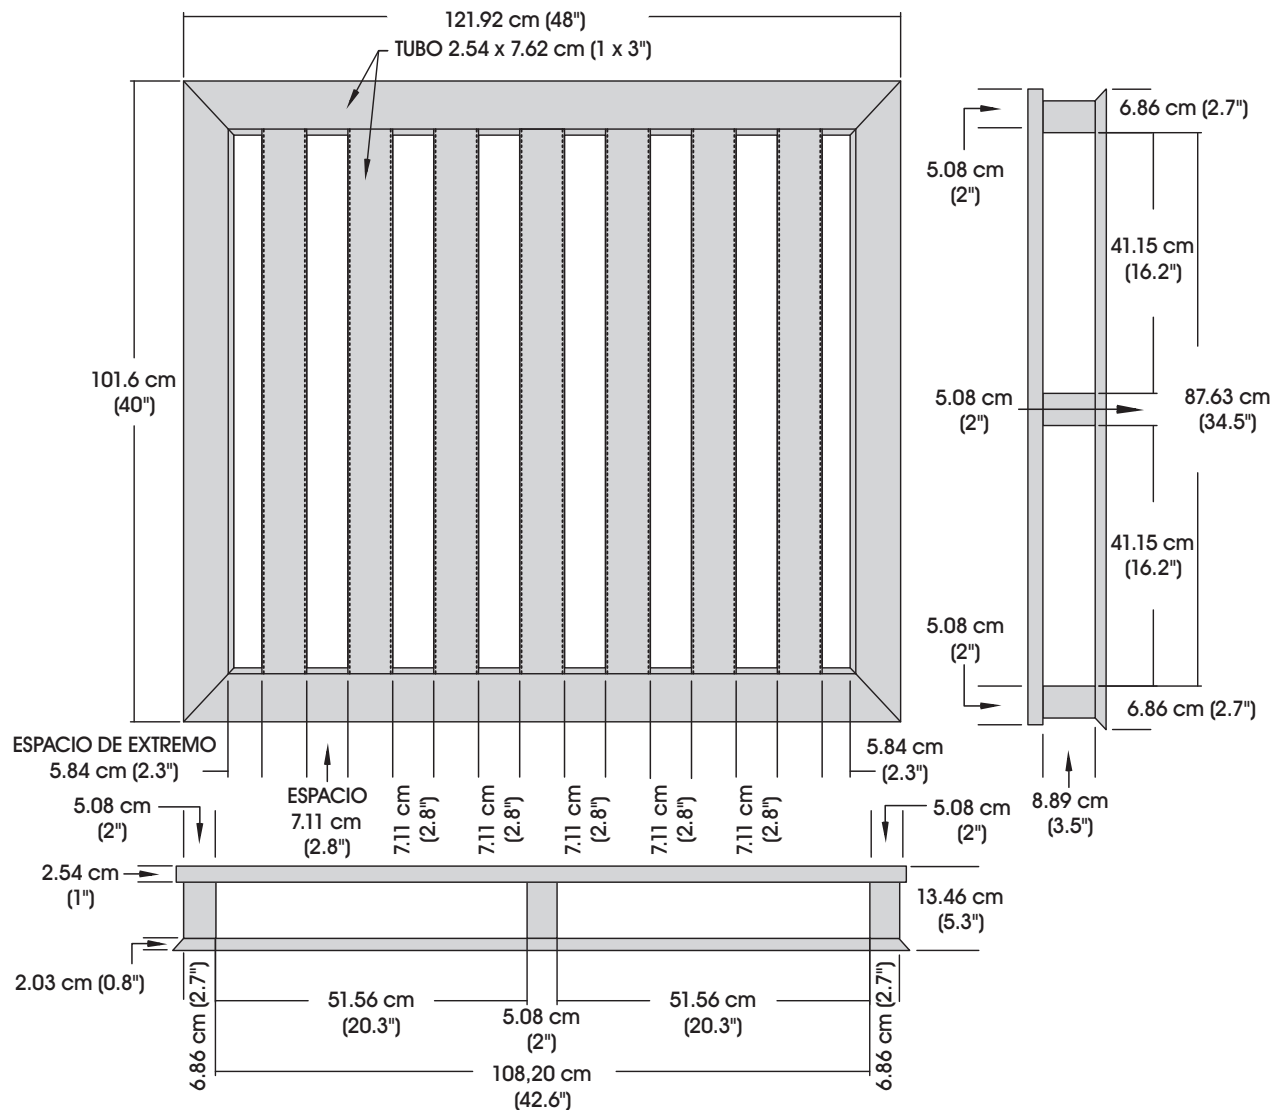

ULINE H-4062 ALUMINUM PALLET

1-800-295-5510
 uline.com

PRODUCT DIMENSIONS

SPECIFICATIONS

MODEL #	DIMENSIONS		HEIGHT			TRAILER QUANTITY		WEIGHT CAPACITY			WEIGHT
	L	W	FORK	OVERALL	NESTING	48'	53'	FLOOR	FORK	RACK	
H-4062	48"	40"	3.5"	5.3"	N/A	560	600	30,000 lbs.	5,000 lbs.	5,000 lbs.	46 lbs.

DIMENSIONES DEL PRODUCTO

ESPECIFICACIONES

MODELO #	DIMENSIONES		ALTO			CANTIDAD POR TRÁILER		CAPACIDAD DE PESO			PESO
	LARGO	ANCHO	HORQUILLA	TOTAL	ESTIBABLE	48'	53'	PISO	HORQUILLA	RACK	
H-4062	121.92 cm (48")	101.6 cm (40")	8.89 cm (3.5")	13.46 cm (5.3")	N/A	560	600	13,607.77 kg (30,000 lbs.)	2,267.96 kg (5,000 lbs.)	2,267.96 kg (5,000 lbs.)	20.86 kg (46 lbs.)

ULINE H-4062**PALETTE EN ALUMINIUM**

1-800-295-5510

uline.ca

**DIMENSIONS DU PRODUIT****SPÉCIFICATIONS**

NO DE MODÈLE	DIMENSIONS		HAUTEUR			NOMBRE PAR REMORQUE		CAPACITÉ DE POIDS			POIDS
	L	L.	SUR FOURCHES	HORS TOUT	EMBOÎTEMENT	14,63 M (48 pi)	16,15 M (53 PI)	AU SOL	SUR FOURCHES	SUR ÉTAGÈRE	
H-4062	121,92 cm (48 po)	101,6 cm (40 po)	8,89 cm (3,5 po)	13,46 cm (5,3 po)	S.O.	560	600	13 607,77 kg (30 000 lbs.)	2 267,96 kg (5 000 lbs.)	2 267,96 kg (5 000 lbs.)	20,86 kg (46 lbs.)