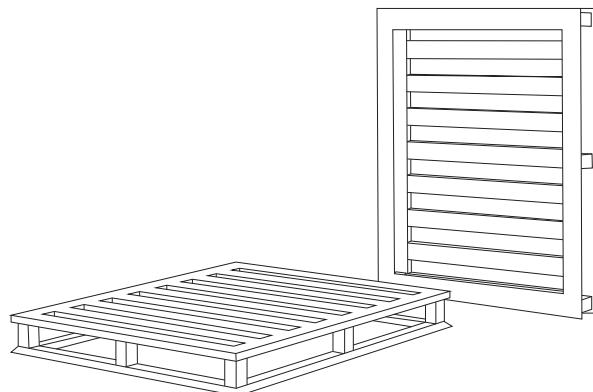

ULINE H-4062 ALUMINUM PALLET

1-800-295-5510
 uline.com

PRODUCT DIMENSIONS

SPECIFICATIONS

MODEL #	DIMENSIONS		HEIGHT			TRAILER QUANTITY		WEIGHT CAPACITY			WEIGHT
	L	W	FORK	OVERALL	NESTING	48'	53'	FLOOR	FORK	RACK	
H-4062	48"	40"	3.5"	5.3"	N/A	560	600	30,000 lbs.	5,000 lbs.	5,000 lbs.	46 lbs.

DIMENSIONES DEL PRODUCTO

ESPECIFICACIONES

MODELO #	DIMENSIONES		ALTO			CANTIDAD POR TRÁILER		CAPACIDAD DE PESO			PESO
	LARGO	ANCHO	HORQUILLA	TOTAL	ESTIBABLE	48'	53'	PISO	HORQUILLA	RACK	
H-4062	121.92 cm (48")	101.6 cm (40")	8.89 cm (3.5")	13.46 cm (5.3")	N/A	560	600	13,607.77 kg (30,000 lbs.)	2,267.96 kg (5,000 lbs.)	2,267.96 kg (5,000 lbs.)	20.86 kg (46 lbs.)

ULINE H-4062**PALETTE EN ALUMINIUM**

1-800-295-5510

uline.ca

**DIMENSIONS DU PRODUIT****SPÉCIFICATIONS**

NO DE MODÈLE	DIMENSIONS		HAUTEUR			NOMBRE PAR REMORQUE		CAPACITÉ DE POIDS			POIDS
	L	L.	SUR FOURCHES	HORS TOUT	EMBOÎTEMENT	14,63 M (48 pi)	16,15 M (53 PI)	AU SOL	SUR FOURCHES	SUR ÉTAGÈRE	
H-4062	121,92 cm (48 po)	101,6 cm (40 po)	8,89 cm (3,5 po)	13,46 cm (5,3 po)	S.O.	560	600	13 607,77 kg (30 000 lbs.)	2 267,96 kg (5 000 lbs.)	2 267,96 kg (5 000 lbs.)	20,86 kg (46 lbs.)