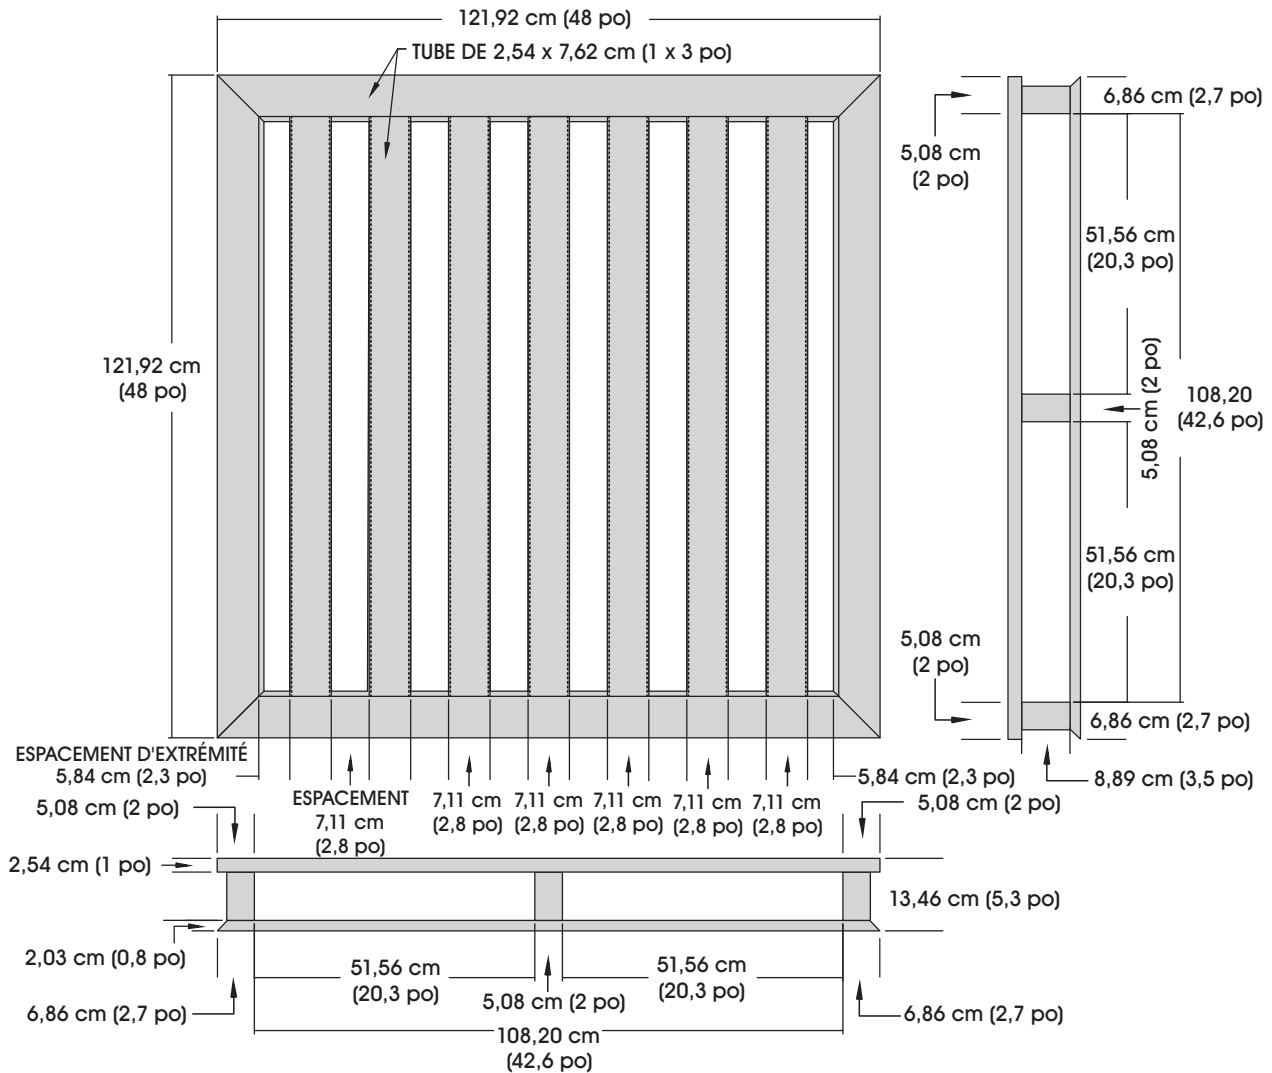

ULINE H-4063 ALUMINUM PALLET

1-800-295-5510
uline.com

Para Español, vea página 2.
Pour le français, consulter la page 3.

PRODUCT DIMENSIONS

SPECIFICATIONS

MODEL #	DIMENSIONS		HEIGHT			TRAILER QUANTITY		WEIGHT CAPACITY			WEIGHT
	L	W	FORK	OVERALL	NESTING	48'	53'	FLOOR	FORK	RACK	
H-4063	48"	48"	3.5"	5.3"	N/A	440	520	30,000 lbs.	5,000 lbs.	5,000 lbs.	49 lbs.

DIMENSIONES DEL PRODUCTO

ESPECIFICACIONES

MODELO #	DIMENSIONES		ALTO			CANTIDAD POR TRÁILER		CAPACIDAD DE PESO			PESO
	LARGO	ANCHO	HORQUILLA	TOTAL	ESTIBABLE	48'	53'	PISO	HORQUILLA	RACK	
H-4063	121.92 cm (48")	121.92 cm (48")	8.89 cm (3.5")	13.46 cm (5.3")	N/A	440	520	13,607.77 kg (30,000 lbs.)	2,267.96 kg (5,000 lbs.)	2,267.96 kg (5,000 lbs.)	22.22 kg (49 lbs.)

DIMENSIONS DU PRODUIT

SPÉCIFICATIONS

NO DE MODÈLE	DIMENSIONS		HAUTEUR			NOMBRE PAR REMORQUE		CAPACITÉ DE POIDS			POIDS
	L	L.	SUR FOURCHES	HORS TOUT	EMBOÎTEMENT	14,63 M (48 pi)	16,15 M (53 PI)	AU SOL	SUR FOURCHES	SUR ÉTAGÈRE	
H-4063	121,92 cm (48 po)	121,92 cm (48 po)	8,89 cm (3,5 po)	13,46 cm (5,3 po)	S.O.	440	520	13 607,77 kg (30 000 lbs.)	2 267,96 kg (5 000 lbs.)	2 267,96 kg (5 000 lbs.)	22,22 kg (49 lbs.)