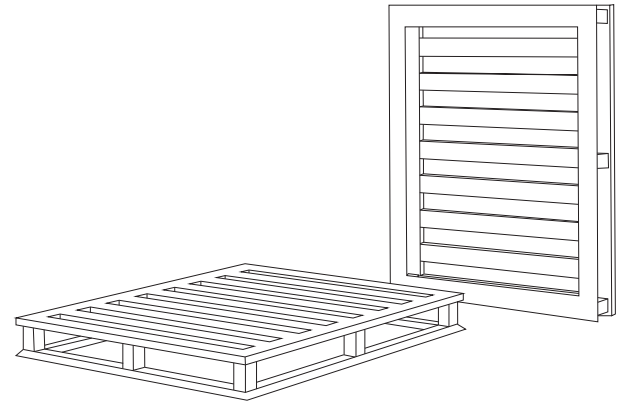

ULINE H-4063 ALUMINUM PALLET

1-800-295-5510
uline.com

Para Español, vea página 2.
Pour le français, consulter la page 3.

PRODUCT DIMENSIONS

SPECIFICATIONS

MODEL #	DIMENSIONS		HEIGHT			TRAILER QUANTITY		WEIGHT CAPACITY			WEIGHT
	L	W	FORK	OVERALL	NESTING	48'	53'	FLOOR	FORK	RACK	
H-4063	48"	48"	3.5"	5.3"	N/A	440	520	30,000 lbs.	5,000 lbs.	5,000 lbs.	49 lbs.

DIMENSIONES DEL PRODUCTO

ESPECIFICACIONES

MODELO #	DIMENSIONES		ALTO			CANTIDAD POR TRÁILER		CAPACIDAD DE PESO			PESO
	LARGO	ANCHO	HORQUILLA	TOTAL	ESTIBABLE	48'	53'	PISO	HORQUILLA	RACK	
H-4063	121.92 cm (48")	121.92 cm (48")	8.89 cm (3.5")	13.46 cm (5.3")	N/A	440	520	13,607.77 kg (30,000 lbs.)	2,267.96 kg (5,000 lbs.)	2,267.96 kg (5,000 lbs.)	22.22 kg (49 lbs.)

DIMENSIONS DU PRODUIT

SPÉCIFICATIONS

NO DE MODÈLE	DIMENSIONS		HAUTEUR			NOMBRE PAR REMORQUE		CAPACITÉ DE POIDS			POIDS
	L	L.	SUR FOURCHES	HORS TOUT	EMBOÎTEMENT	14,63 M (48 pi)	16,15 M (53 PI)	AU SOL	SUR FOURCHES	SUR ÉTAGÈRE	
H-4063	121,92 cm (48 po)	121,92 cm (48 po)	8,89 cm (3,5 po)	13,46 cm (5,3 po)	S.O.	440	520	13 607,77 kg (30 000 lbs.)	2 267,96 kg (5 000 lbs.)	2 267,96 kg (5 000 lbs.)	22,22 kg (49 lbs.)