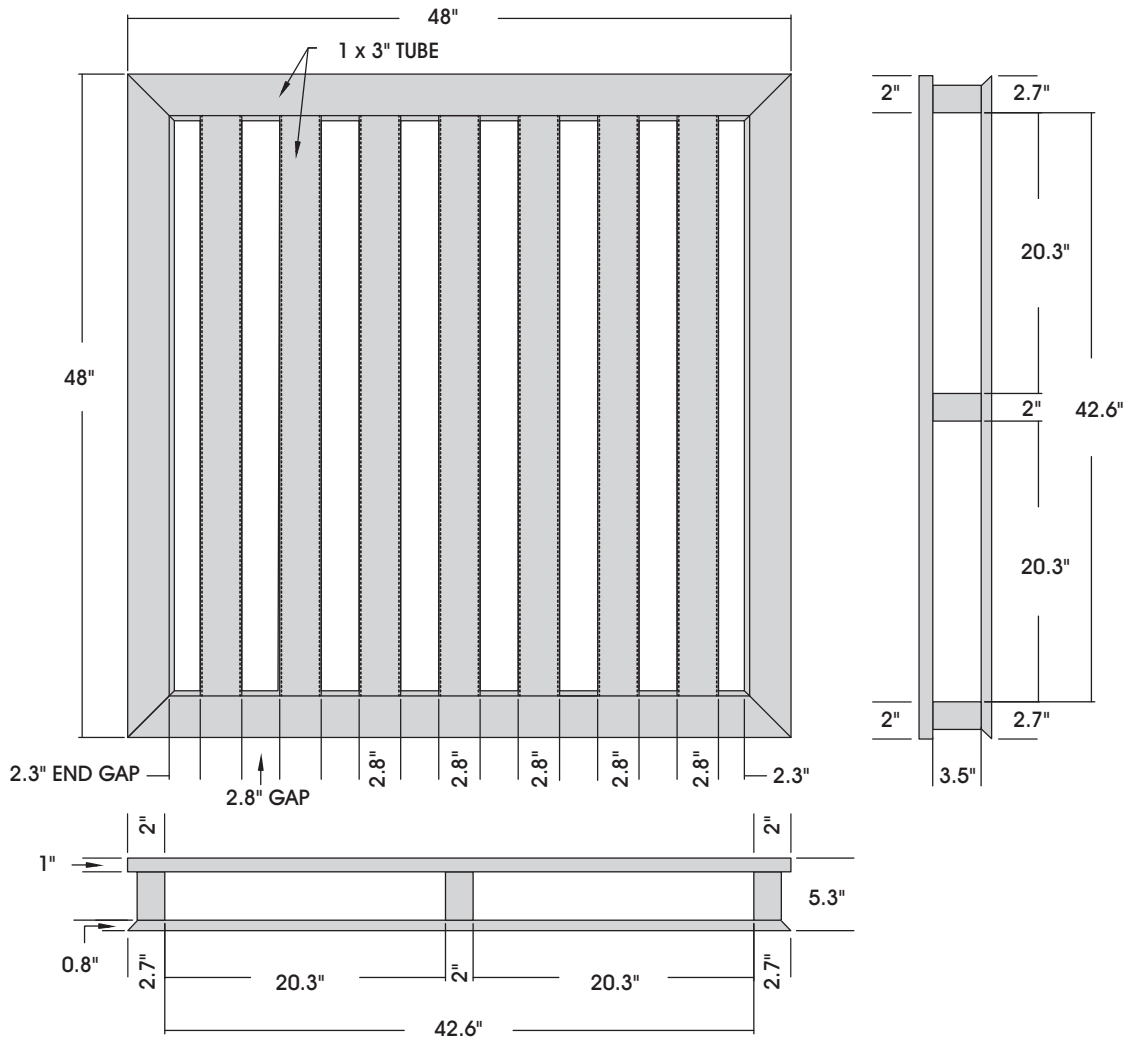

ULINE H-4063 ALUMINUM PALLET

1-800-295-5510
uline.com

Para Español, vea página 2.
Pour le français, consulter la page 3.

PRODUCT DIMENSIONS

SPECIFICATIONS

MODEL #	DIMENSIONS		HEIGHT			TRAILER QUANTITY		WEIGHT CAPACITY			WEIGHT
	L	W	FORK	OVERALL	NESTING	48'	53'	FLOOR	FORK	RACK	
H-4063	48"	48"	3.5"	5.3"	N/A	440	520	30,000 lbs.	5,000 lbs.	5,000 lbs.	49 lbs.

DIMENSIONES DEL PRODUCTO

ESPECIFICACIONES

MODELO #	DIMENSIONES		ALTO			CANTIDAD POR TRÁILER		CAPACIDAD DE PESO			PESO
	LARGO	ANCHO	HORQUILLA	TOTAL	ESTIBABLE	48'	53'	PISO	HORQUILLA	RACK	
H-4063	121.92 cm (48")	121.92 cm (48")	8.89 cm (3.5")	13.46 cm (5.3")	N/A	440	520	13,607.77 kg (30,000 lbs.)	2,267.96 kg (5,000 lbs.)	2,267.96 kg (5,000 lbs.)	22.22 kg (49 lbs.)

DIMENSIONS DU PRODUIT

SPÉCIFICATIONS

NO DE MODÈLE	DIMENSIONS		HAUTEUR			NOMBRE PAR REMORQUE		CAPACITÉ DE POIDS			POIDS
	L	L.	SUR FOURCHES	HORS TOUT	EMBOÎTEMENT	14,63 M (48 pi)	16,15 M (53 PI)	AU SOL	SUR FOURCHES	SUR ÉTAGÈRE	
H-4063	121,92 cm (48 po)	121,92 cm (48 po)	8,89 cm (3,5 po)	13,46 cm (5,3 po)	S.O.	440	520	13 607,77 kg (30 000 lbs.)	2 267,96 kg (5 000 lbs.)	2 267,96 kg (5 000 lbs.)	22,22 kg (49 lbs.)