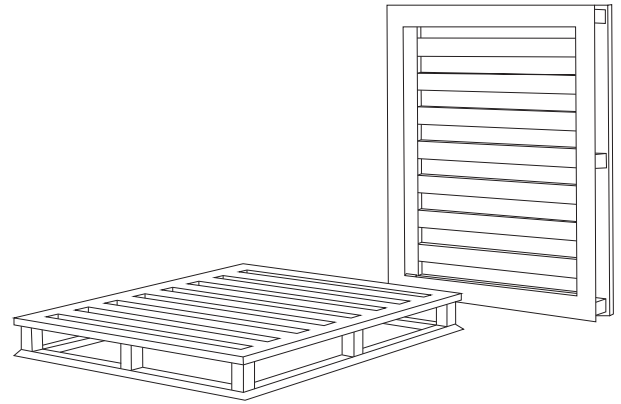

ULINE H-4063 ALUMINUM PALLET

1-800-295-5510
uline.com

Para Español, vea página 2.
Pour le français, consulter la page 3.

PRODUCT DIMENSIONS

SPECIFICATIONS

MODEL #	DIMENSIONS		HEIGHT			TRAILER QUANTITY		WEIGHT CAPACITY			WEIGHT
	L	W	FORK	OVERALL	NESTING	48'	53'	FLOOR	FORK	RACK	
H-4063	48"	48"	3.5"	5.3"	N/A	440	520	30,000 lbs.	5,000 lbs.	5,000 lbs.	49 lbs.

DIMENSIONES DEL PRODUCTO

ESPECIFICACIONES

MODELO #	DIMENSIONES		ALTO			CANTIDAD POR TRÁILER		CAPACIDAD DE PESO			PESO
	LARGO	ANCHO	HORQUILLA	TOTAL	ESTIBABLE	48'	53'	PISO	HORQUILLA	RACK	
H-4063	121.92 cm (48")	121.92 cm (48")	8.89 cm (3.5")	13.46 cm (5.3")	N/A	440	520	13,607.77 kg (30,000 lbs.)	2,267.96 kg (5,000 lbs.)	2,267.96 kg (5,000 lbs.)	22.22 kg (49 lbs.)

DIMENSIONS DU PRODUIT

SPÉCIFICATIONS

NO DE MODÈLE	DIMENSIONS		HAUTEUR			NOMBRE PAR REMORQUE		CAPACITÉ DE POIDS			POIDS
	L	L.	SUR FOURCHES	HORS TOUT	EMBOÎTEMENT	14,63 M (48 pi)	16,15 M (53 PI)	AU SOL	SUR FOURCHES	SUR ÉTAGÈRE	
H-4063	121,92 cm (48 po)	121,92 cm (48 po)	8,89 cm (3,5 po)	13,46 cm (5,3 po)	S.O.	440	520	13 607,77 kg (30 000 lbs.)	2 267,96 kg (5 000 lbs.)	2 267,96 kg (5 000 lbs.)	22,22 kg (49 lbs.)