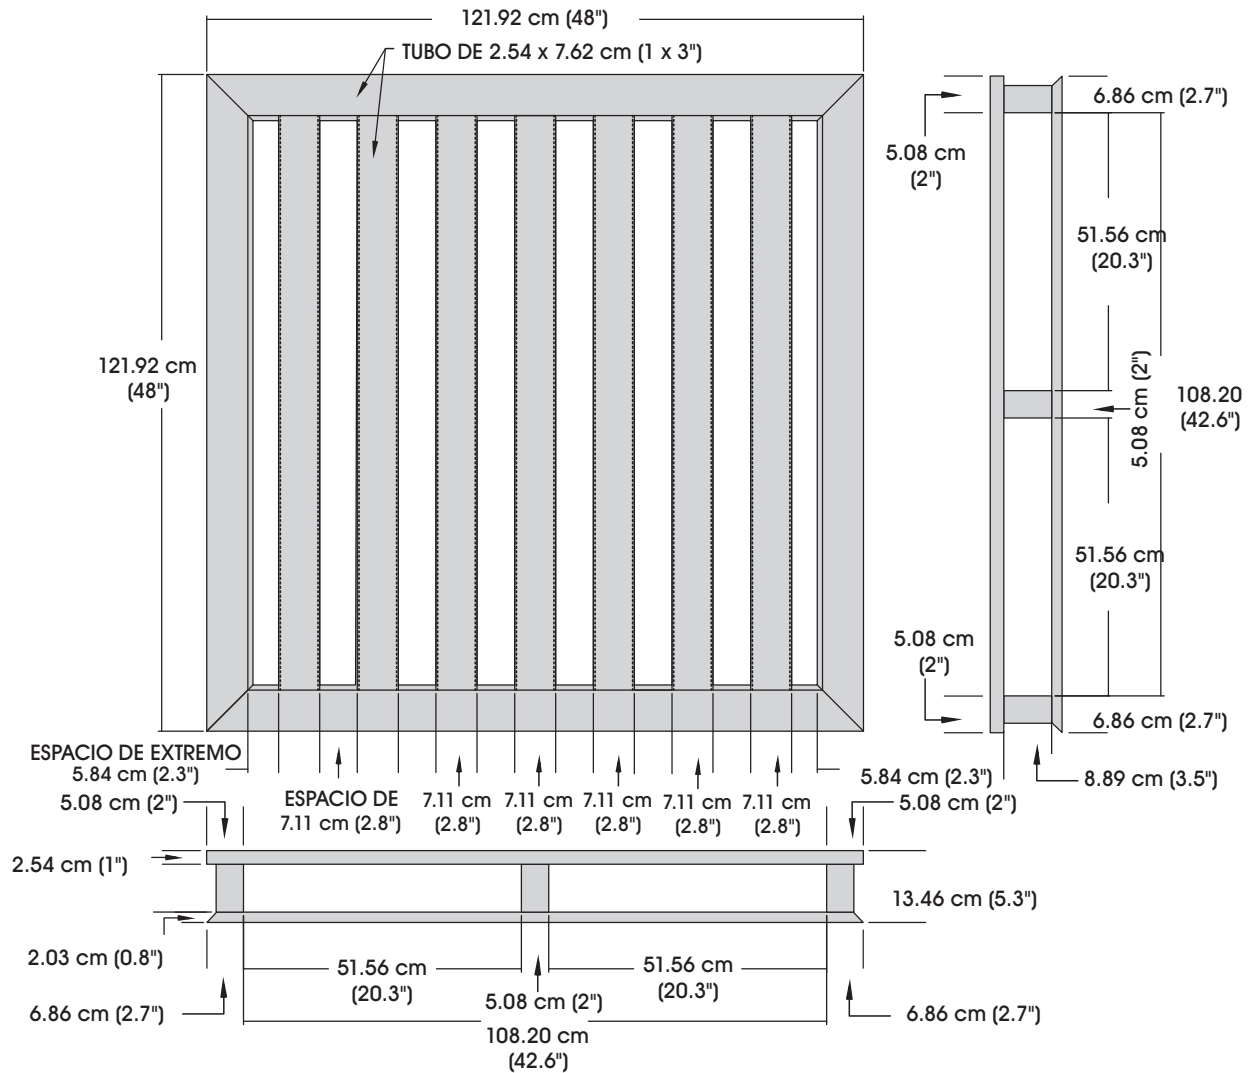

ULINE H-4063 ALUMINUM PALLET

1-800-295-5510
uline.com

Para Español, vea página 2.
Pour le français, consulter la page 3.

PRODUCT DIMENSIONS

SPECIFICATIONS

MODEL #	DIMENSIONS		HEIGHT			TRAILER QUANTITY		WEIGHT CAPACITY			WEIGHT
	L	W	FORK	OVERALL	NESTING	48'	53'	FLOOR	FORK	RACK	
H-4063	48"	48"	3.5"	5.3"	N/A	440	520	30,000 lbs.	5,000 lbs.	5,000 lbs.	49 lbs.

DIMENSIONES DEL PRODUCTO

ESPECIFICACIONES

MODELO #	DIMENSIONES		ALTO			CANTIDAD POR TRÁILER		CAPACIDAD DE PESO			PESO
	LARGO	ANCHO	HORQUILLA	TOTAL	ESTIBABLE	48'	53'	PISO	HORQUILLA	RACK	
H-4063	121.92 cm (48")	121.92 cm (48")	8.89 cm (3.5")	13.46 cm (5.3")	N/A	440	520	13,607.77 kg (30,000 lbs.)	2,267.96 kg (5,000 lbs.)	2,267.96 kg (5,000 lbs.)	22.22 kg (49 lbs.)

DIMENSIONS DU PRODUIT

SPÉCIFICATIONS

NO DE MODÈLE	DIMENSIONS		HAUTEUR			NOMBRE PAR REMORQUE		CAPACITÉ DE POIDS			POIDS
	L	L.	SUR FOURCHES	HORS TOUT	EMBOÎTEMENT	14,63 M (48 pi)	16,15 M (53 PI)	AU SOL	SUR FOURCHES	SUR ÉTAGÈRE	
H-4063	121,92 cm (48 po)	121,92 cm (48 po)	8,89 cm (3,5 po)	13,46 cm (5,3 po)	S.O.	440	520	13 607,77 kg (30 000 lbs.)	2 267,96 kg (5 000 lbs.)	2 267,96 kg (5 000 lbs.)	22,22 kg (49 lbs.)