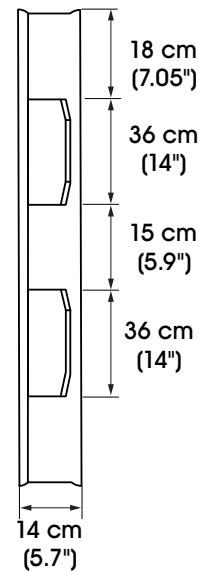

ULINE H-5490
**SOLID TOP
 RACKABLE PALLET**

1-800-295-5510
 uline.com

PRODUCT DIMENSIONS

TOP VIEW

LONG SIDE VIEW

SHORT SIDE VIEW

SPECIFICATIONS

MODEL #	DIMENSIONS		HEIGHT			TRAILER QUANTITY		WEIGHT CAPACITY			WEIGHT
	L	W	FORK	OVERALL	NESTING	48'	53'	FLOOR	FORK	RACK	
H-5490	48"	40"	3.5"	5.7"	N/A	504	540	14,000 lbs.	4,000 lbs.	1,600 LBS.	42 lbs.

ULINE H-5490

**TARIMA DE SUPERFICIE
SÓLIDA PARA RACKS**

01-800-295-5510
uline.mx

DIMENSIONES DEL PRODUCTO

VISTA SUPERIOR

VISTA DEL LADO LARGO

VISTA DEL LADO CORTO

ESPECIFICACIONES

MODELO NO.	DIMENSIONES		ALTO			CANTIDAD EN TRÁILER		CAPACIDAD DE PESO			PESO
	LARGO	ANCHO	HORQUILLA	TOTAL	EMBONABLE	14.6 m (48')	16.15 m (53')	PISO	HORQUILLA	RACK	
H-5490	122 cm (48")	102 cm (40")	9 cm (3.5")	14 cm (5.7")	N/A	504	540	6,350 kg (14,000 lbs.)	1,814 kg (4,000 lbs.)	726 kg (1,600 lbs.)	19 kg (42 lbs.)

ULINE H-5490
PALETTE EMPILABLE
AVEC PLATEAU SOLIDE

1-800-295-5510
 uline.ca

DIMENSIONS DU PRODUIT

SPÉCIFICATIONS

N° DE MODÈLE	DIMENSIONS		HAUTEUR			QUANTITÉ PAR REMORQUE		CAPACITÉ PONDÉRALE			POIDS
	LONG.	LARG.	FOURCHE	TOTALE	EMBOÎTEMENT	14,6 m (48 pi)	16,15 m (53 pi)	PLANCHER	FOURCHE	SUR ÉTAGÈRE	
H-5490	122 cm (48 po)	102 cm (40 po)	9 cm (3,5 po)	14 cm (5,7 po)	N/A	504	540	6 350 kg (14 000 lb)	1 814 kg (4 000 lb)	726 kg (1 600 lb)	19 kg (42 lb)