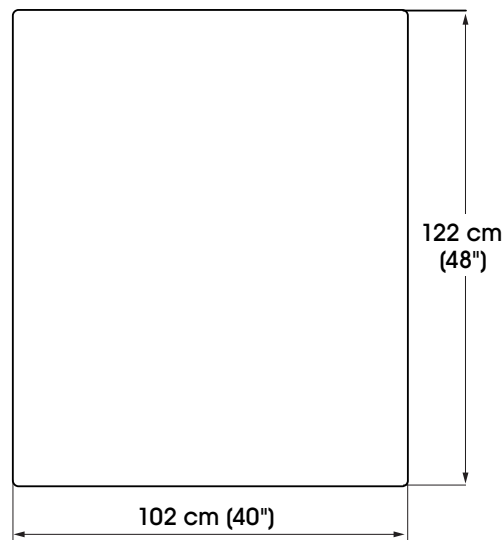

ULINE H-5490
**SOLID TOP
 RACKABLE PALLET**

1-800-295-5510
 uline.com

PRODUCT DIMENSIONS

TOP VIEW

LONG SIDE VIEW

SHORT SIDE VIEW

SPECIFICATIONS

MODEL #	DIMENSIONS		HEIGHT			TRAILER QUANTITY		WEIGHT CAPACITY			WEIGHT
	L	W	FORK	OVERALL	NESTING	48'	53'	FLOOR	FORK	RACK	
H-5490	48"	40"	3.5"	5.7"	N/A	504	540	14,000 lbs.	4,000 lbs.	1,600 LBS.	42 lbs.

ULINE H-5490

**TARIMA DE SUPERFICIE
SÓLIDA PARA RACKS**

01-800-295-5510
uline.mx

DIMENSIONES DEL PRODUCTO

VISTA SUPERIOR

VISTA DEL LADO LARGO

VISTA DEL LADO CORTO

ESPECIFICACIONES

MODELO NO.	DIMENSIONES		ALTO			CANTIDAD EN TRÁILER		CAPACIDAD DE PESO			PESO
	LARGO	ANCHO	HORQUILLA	TOTAL	EMBONABLE	14.6 m (48')	16.15 m (53')	PISO	HORQUILLA	RACK	
H-5490	122 cm (48")	102 cm (40")	9 cm (3.5")	14 cm (5.7")	N/A	504	540	6,350 kg (14,000 lbs.)	1,814 kg (4,000 lbs.)	726 kg (1,600 lbs.)	19 kg (42 lbs.)

ULINE H-5490
PALETTE EMPILABLE
AVEC PLATEAU SOLIDE

1-800-295-5510
 uline.ca

DIMENSIONS DU PRODUIT

SPÉCIFICATIONS

N° DE MODÈLE	DIMENSIONS		HAUTEUR			QUANTITÉ PAR REMORQUE		CAPACITÉ PONDÉRALE			POIDS
	LONG.	LARG.	FOURCHE	TOTALE	EMBOÎTEMENT	14,6 m (48 pi)	16,15 m (53 pi)	PLANCHER	FOURCHE	SUR ÉTAGÈRE	
H-5490	122 cm (48 po)	102 cm (40 po)	9 cm (3,5 po)	14 cm (5,7 po)	N/A	504	540	6 350 kg (14 000 lb)	1 814 kg (4 000 lb)	726 kg (1 600 lb)	19 kg (42 lb)