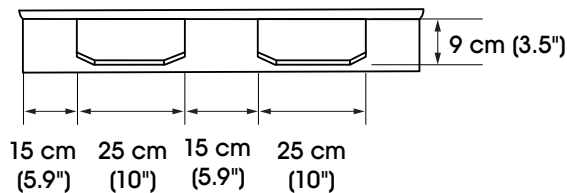

ULINE H-5490
**SOLID TOP
 RACKABLE PALLET**

1-800-295-5510
 uline.com

PRODUCT DIMENSIONS

TOP VIEW

LONG SIDE VIEW

SHORT SIDE VIEW

SPECIFICATIONS

MODEL #	DIMENSIONS		HEIGHT			TRAILER QUANTITY		WEIGHT CAPACITY			WEIGHT
	L	W	FORK	OVERALL	NESTING	48'	53'	FLOOR	FORK	RACK	
H-5490	48"	40"	3.5"	5.7"	N/A	504	540	14,000 lbs.	4,000 lbs.	1,600 LBS.	42 lbs.

ULINE H-5490

**TARIMA DE SUPERFICIE
SÓLIDA PARA RACKS**

01-800-295-5510
uline.mx

DIMENSIONES DEL PRODUCTO

VISTA SUPERIOR

VISTA DEL LADO LARGO

VISTA DEL LADO CORTO

ESPECIFICACIONES

MODELO NO.	DIMENSIONES		ALTO			CANTIDAD EN TRÁILER		CAPACIDAD DE PESO			PESO
	LARGO	ANCHO	HORQUILLA	TOTAL	EMBONABLE	14.6 m (48')	16.15 m (53')	PISO	HORQUILLA	RACK	
H-5490	122 cm (48")	102 cm (40")	9 cm (3.5")	14 cm (5.7")	N/A	504	540	6,350 kg (14,000 lbs.)	1,814 kg (4,000 lbs.)	726 kg (1,600 lbs.)	19 kg (42 lbs.)

ULINE H-5490
PALETTE EMPILABLE
AVEC PLATEAU SOLIDE

1-800-295-5510
 uline.ca

DIMENSIONS DU PRODUIT

SPÉCIFICATIONS

N° DE MODÈLE	DIMENSIONS		HAUTEUR			QUANTITÉ PAR REMORQUE		CAPACITÉ PONDÉRALE			POIDS
	LONG.	LARG.	FOURCHE	TOTALE	EMBOÎTEMENT	14,6 m (48 pi)	16,15 m (53 pi)	PLANCHER	FOURCHE	SUR ÉTAGÈRE	
H-5490	122 cm (48 po)	102 cm (40 po)	9 cm (3,5 po)	14 cm (5,7 po)	N/A	504	540	6 350 kg (14 000 lb)	1 814 kg (4 000 lb)	726 kg (1 600 lb)	19 kg (42 lb)