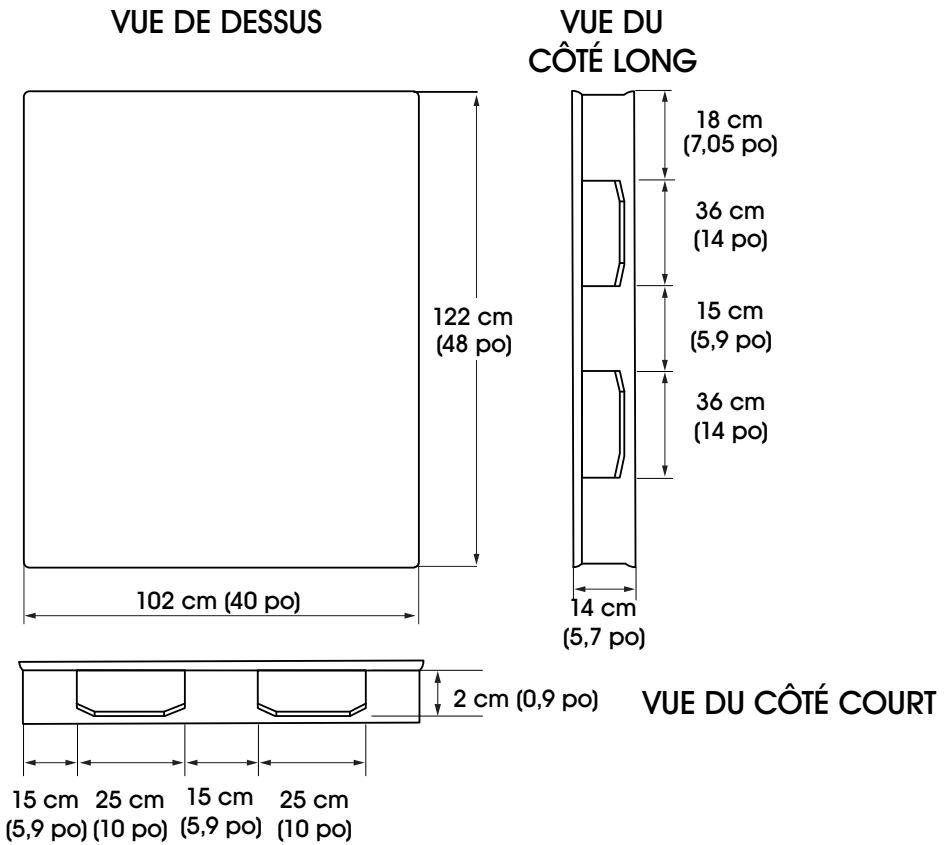

ULINE H-5490
**SOLID TOP
 RACKABLE PALLET**

1-800-295-5510
 uline.com

PRODUCT DIMENSIONS

TOP VIEW

LONG SIDE VIEW

SHORT SIDE VIEW

SPECIFICATIONS

MODEL #	DIMENSIONS		HEIGHT			TRAILER QUANTITY		WEIGHT CAPACITY			WEIGHT
	L	W	FORK	OVERALL	NESTING	48'	53'	FLOOR	FORK	RACK	
H-5490	48"	40"	3.5"	5.7"	N/A	504	540	14,000 lbs.	4,000 lbs.	1,600 LBS.	42 lbs.

ULINE H-5490

**TARIMA DE SUPERFICIE
SÓLIDA PARA RACKS**

01-800-295-5510
uline.mx

DIMENSIONES DEL PRODUCTO

VISTA SUPERIOR

VISTA DEL LADO LARGO

VISTA DEL LADO CORTO

ESPECIFICACIONES

MODELO NO.	DIMENSIONES		ALTO			CANTIDAD EN TRÁILER		CAPACIDAD DE PESO			PESO
	LARGO	ANCHO	HORQUILLA	TOTAL	EMBONABLE	14.6 m (48')	16.15 m (53')	PISO	HORQUILLA	RACK	
H-5490	122 cm (48")	102 cm (40")	9 cm (3.5")	14 cm (5.7")	N/A	504	540	6,350 kg (14,000 lbs.)	1,814 kg (4,000 lbs.)	726 kg (1,600 lbs.)	19 kg (42 lbs.)

ULINE H-5490
PALETTE EMPILABLE
AVEC PLATEAU SOLIDE

1-800-295-5510
 uline.ca

DIMENSIONS DU PRODUIT

SPÉCIFICATIONS

N° DE MODÈLE	DIMENSIONS		HAUTEUR			QUANTITÉ PAR REMORQUE		CAPACITÉ PONDÉRALE			POIDS
	LONG.	LARG.	FOURCHE	TOTALE	EMBOÎTEMENT	14,6 m (48 pi)	16,15 m (53 pi)	PLANCHER	FOURCHE	SUR ÉTAGÈRE	
H-5490	122 cm (48 po)	102 cm (40 po)	9 cm (3,5 po)	14 cm (5,7 po)	N/A	504	540	6 350 kg (14 000 lb)	1 814 kg (4 000 lb)	726 kg (1 600 lb)	19 kg (42 lb)