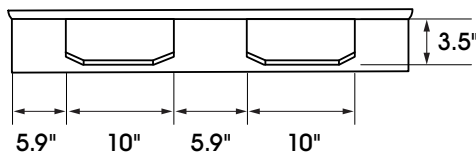

**ULINE** H-5490  
**SOLID TOP  
 RACKABLE PALLET**

1-800-295-5510  
 uline.com

**PRODUCT DIMENSIONS**

TOP VIEW

LONG SIDE VIEW

SHORT SIDE VIEW

**SPECIFICATIONS**

MODEL #	DIMENSIONS		HEIGHT			TRAILER QUANTITY		WEIGHT CAPACITY			WEIGHT
	L	W	FORK	OVERALL	NESTING	48'	53'	FLOOR	FORK	RACK	
H-5490	48"	40"	3.5"	5.7"	N/A	504	540	14,000 lbs.	4,000 lbs.	1,600 LBS.	42 lbs.

## DIMENSIONES DEL PRODUCTO

VISTA SUPERIOR

VISTA DEL LADO LARGO

VISTA DEL LADO CORTO

## ESPECIFICACIONES

MODELO NO.	DIMENSIONES		ALTO			CANTIDAD EN TRÁILER		CAPACIDAD DE PESO			PESO
	LARGO	ANCHO	HORQUILLA	TOTAL	EMBONABLE	14.6 m (48')	16.15 m (53')	PISO	HORQUILLA	RACK	
H-5490	122 cm (48")	102 cm (40")	9 cm (3.5")	14 cm (5.7")	N/A	504	540	6,350 kg (14,000 lbs.)	1,814 kg (4,000 lbs.)	726 kg (1,600 lbs.)	19 kg (42 lbs.)

**ULINE H-5490**  
**PALETTE EMPILABLE**  
**AVEC PLATEAU SOLIDE**

1-800-295-5510  
 uline.ca

**DIMENSIONS DU PRODUIT**

**SPÉCIFICATIONS**

N° DE MODÈLE	DIMENSIONS		HAUTEUR			QUANTITÉ PAR REMORQUE		CAPACITÉ PONDÉRALE			POIDS
	LONG.	LARG.	FOURCHE	TOTALE	EMBOÎTEMENT	14,6 m (48 pi)	16,15 m (53 pi)	PLANCHER	FOURCHE	SUR ÉTAGÈRE	
H-5490	122 cm (48 po)	102 cm (40 po)	9 cm (3,5 po)	14 cm (5,7 po)	N/A	504	540	6 350 kg (14 000 lb)	1 814 kg (4 000 lb)	726 kg (1 600 lb)	19 kg (42 lb)