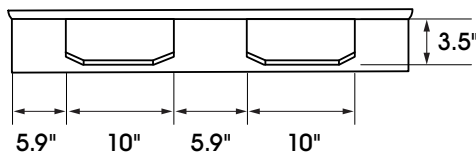

ULINE H-5490
**SOLID TOP
 RACKABLE PALLET**

1-800-295-5510
 uline.com

PRODUCT DIMENSIONS

TOP VIEW

LONG SIDE VIEW

SHORT SIDE VIEW

SPECIFICATIONS

MODEL #	DIMENSIONS		HEIGHT			TRAILER QUANTITY		WEIGHT CAPACITY			WEIGHT
	L	W	FORK	OVERALL	NESTING	48'	53'	FLOOR	FORK	RACK	
H-5490	48"	40"	3.5"	5.7"	N/A	504	540	14,000 lbs.	4,000 lbs.	1,600 LBS.	42 lbs.

ULINE H-5490

**TARIMA DE SUPERFICIE
SÓLIDA PARA RACKS**

01-800-295-5510
uline.mx

DIMENSIONES DEL PRODUCTO

VISTA SUPERIOR

VISTA DEL LADO LARGO

VISTA DEL LADO CORTO

ESPECIFICACIONES

MODELO NO.	DIMENSIONES		ALTO			CANTIDAD EN TRÁILER		CAPACIDAD DE PESO			PESO
	LARGO	ANCHO	HORQUILLA	TOTAL	EMBONABLE	14.6 m (48')	16.15 m (53')	PISO	HORQUILLA	RACK	
H-5490	122 cm (48")	102 cm (40")	9 cm (3.5")	14 cm (5.7")	N/A	504	540	6,350 kg (14,000 lbs.)	1,814 kg (4,000 lbs.)	726 kg (1,600 lbs.)	19 kg (42 lbs.)

ULINE H-5490
PALETTE EMPILABLE
AVEC PLATEAU SOLIDE

1-800-295-5510
 uline.ca

DIMENSIONS DU PRODUIT

SPÉCIFICATIONS

N° DE MODÈLE	DIMENSIONS		HAUTEUR			QUANTITÉ PAR REMORQUE		CAPACITÉ PONDÉRALE			POIDS
	LONG.	LARG.	FOURCHE	TOTALE	EMBOÎTEMENT	14,6 m (48 pi)	16,15 m (53 pi)	PLANCHER	FOURCHE	SUR ÉTAGÈRE	
H-5490	122 cm (48 po)	102 cm (40 po)	9 cm (3,5 po)	14 cm (5,7 po)	N/A	504	540	6 350 kg (14 000 lb)	1 814 kg (4 000 lb)	726 kg (1 600 lb)	19 kg (42 lb)