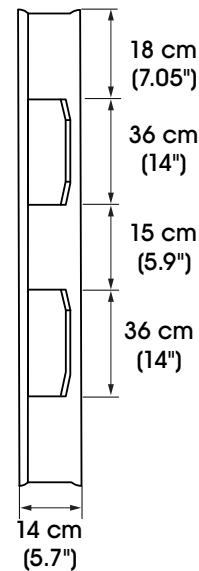

**ULINE** H-5490  
**SOLID TOP  
 RACKABLE PALLET**

1-800-295-5510  
 uline.com

**PRODUCT DIMENSIONS**

TOP VIEW

LONG SIDE VIEW

SHORT SIDE VIEW

**SPECIFICATIONS**

MODEL #	DIMENSIONS		HEIGHT			TRAILER QUANTITY		WEIGHT CAPACITY			WEIGHT
	L	W	FORK	OVERALL	NESTING	48'	53'	FLOOR	FORK	RACK	
H-5490	48"	40"	3.5"	5.7"	N/A	504	540	14,000 lbs.	4,000 lbs.	1,600 LBS.	42 lbs.

## DIMENSIONES DEL PRODUCTO

VISTA SUPERIOR

VISTA DEL LADO LARGO

VISTA DEL LADO CORTO

## ESPECIFICACIONES

MODELO NO.	DIMENSIONES		ALTO			CANTIDAD EN TRÁILER		CAPACIDAD DE PESO			PESO
	LARGO	ANCHO	HORQUILLA	TOTAL	EMBONABLE	14.6 m (48')	16.15 m (53')	PISO	HORQUILLA	RACK	
H-5490	122 cm (48")	102 cm (40")	9 cm (3.5")	14 cm (5.7")	N/A	504	540	6,350 kg (14,000 lbs.)	1,814 kg (4,000 lbs.)	726 kg (1,600 lbs.)	19 kg (42 lbs.)

**ULINE H-5490**  
**PALETTE EMPILABLE**  
**AVEC PLATEAU SOLIDE**

1-800-295-5510  
 uline.ca

**DIMENSIONS DU PRODUIT**

**SPÉCIFICATIONS**

N° DE MODÈLE	DIMENSIONS		HAUTEUR			QUANTITÉ PAR REMORQUE		CAPACITÉ PONDÉRALE			POIDS
	LONG.	LARG.	FOURCHE	TOTALE	EMBOÎTEMENT	14,6 m (48 pi)	16,15 m (53 pi)	PLANCHER	FOURCHE	SUR ÉTAGÈRE	
H-5490	122 cm (48 po)	102 cm (40 po)	9 cm (3,5 po)	14 cm (5,7 po)	N/A	504	540	6 350 kg (14 000 lb)	1 814 kg (4 000 lb)	726 kg (1 600 lb)	19 kg (42 lb)