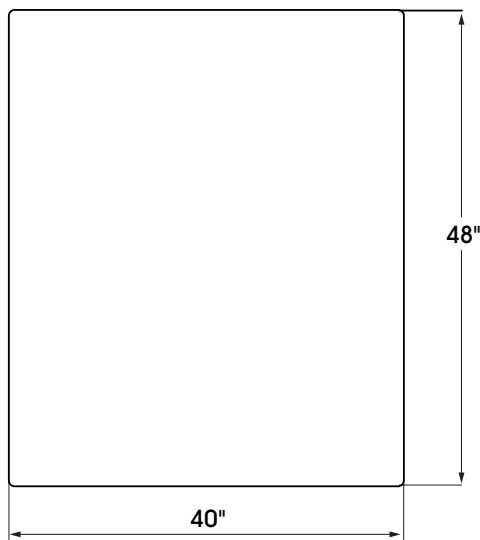

ULINE H-5490
**SOLID TOP
 RACKABLE PALLET**

1-800-295-5510
 uline.com

PRODUCT DIMENSIONS

TOP VIEW

LONG SIDE VIEW

SHORT SIDE VIEW

SPECIFICATIONS

MODEL #	DIMENSIONS		HEIGHT			TRAILER QUANTITY		WEIGHT CAPACITY			WEIGHT
	L	W	FORK	OVERALL	NESTING	48'	53'	FLOOR	FORK	RACK	
H-5490	48"	40"	3.5"	5.7"	N/A	504	540	14,000 lbs.	4,000 lbs.	1,600 LBS.	42 lbs.

ULINE H-5490

**TARIMA DE SUPERFICIE
SÓLIDA PARA RACKS**

01-800-295-5510
uline.mx

DIMENSIONES DEL PRODUCTO

VISTA SUPERIOR

VISTA DEL LADO LARGO

VISTA DEL LADO CORTO

ESPECIFICACIONES

MODELO NO.	DIMENSIONES		ALTO			CANTIDAD EN TRÁILER		CAPACIDAD DE PESO			PESO
	LARGO	ANCHO	HORQUILLA	TOTAL	EMBONABLE	14.6 m (48')	16.15 m (53')	PISO	HORQUILLA	RACK	
H-5490	122 cm (48")	102 cm (40")	9 cm (3.5")	14 cm (5.7")	N/A	504	540	6,350 kg (14,000 lbs.)	1,814 kg (4,000 lbs.)	726 kg (1,600 lbs.)	19 kg (42 lbs.)

ULINE H-5490
PALETTE EMPILABLE
AVEC PLATEAU SOLIDE

1-800-295-5510
 uline.ca

DIMENSIONS DU PRODUIT

SPÉCIFICATIONS

N° DE MODÈLE	DIMENSIONS		HAUTEUR			QUANTITÉ PAR REMORQUE		CAPACITÉ PONDÉRALE			POIDS
	LONG.	LARG.	FOURCHE	TOTALE	EMBOÎTEMENT	14,6 m (48 pi)	16,15 m (53 pi)	PLANCHER	FOURCHE	SUR ÉTAGÈRE	
H-5490	122 cm (48 po)	102 cm (40 po)	9 cm (3,5 po)	14 cm (5,7 po)	N/A	504	540	6 350 kg (14 000 lb)	1 814 kg (4 000 lb)	726 kg (1 600 lb)	19 kg (42 lb)