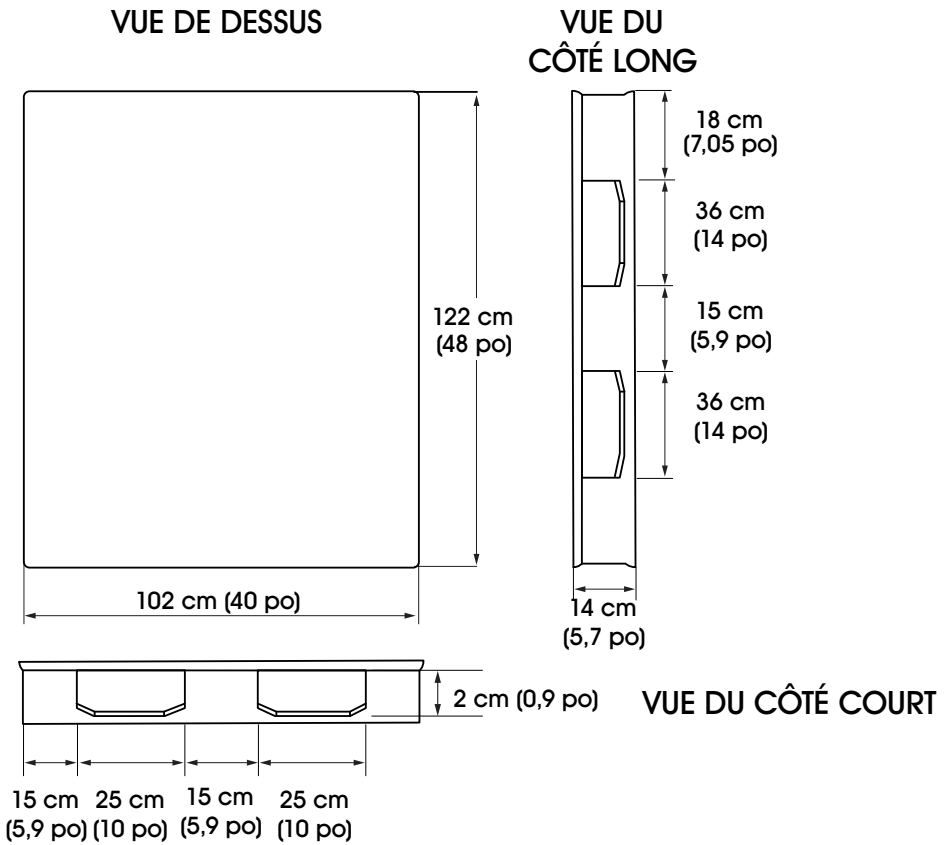

**ULINE** H-5490  
**SOLID TOP  
 RACKABLE PALLET**

1-800-295-5510  
 uline.com

**PRODUCT DIMENSIONS**

TOP VIEW

LONG SIDE VIEW

SHORT SIDE VIEW

**SPECIFICATIONS**

MODEL #	DIMENSIONS		HEIGHT			TRAILER QUANTITY		WEIGHT CAPACITY			WEIGHT
	L	W	FORK	OVERALL	NESTING	48'	53'	FLOOR	FORK	RACK	
H-5490	48"	40"	3.5"	5.7"	N/A	504	540	14,000 lbs.	4,000 lbs.	1,600 LBS.	42 lbs.

## DIMENSIONES DEL PRODUCTO

VISTA SUPERIOR

VISTA DEL LADO LARGO

VISTA DEL LADO CORTO

## ESPECIFICACIONES

MODELO NO.	DIMENSIONES		ALTO			CANTIDAD EN TRÁILER		CAPACIDAD DE PESO			PESO
	LARGO	ANCHO	HORQUILLA	TOTAL	EMBONABLE	14.6 m (48')	16.15 m (53')	PISO	HORQUILLA	RACK	
H-5490	122 cm (48")	102 cm (40")	9 cm (3.5")	14 cm (5.7")	N/A	504	540	6,350 kg (14,000 lbs.)	1,814 kg (4,000 lbs.)	726 kg (1,600 lbs.)	19 kg (42 lbs.)

**ULINE H-5490**  
**PALETTE EMPILABLE**  
**AVEC PLATEAU SOLIDE**

1-800-295-5510  
 uline.ca

**DIMENSIONS DU PRODUIT**

**SPÉCIFICATIONS**

N° DE MODÈLE	DIMENSIONS		HAUTEUR			QUANTITÉ PAR REMORQUE		CAPACITÉ PONDÉRALE			POIDS
	LONG.	LARG.	FOURCHE	TOTALE	EMBOÎTEMENT	14,6 m (48 pi)	16,15 m (53 pi)	PLANCHER	FOURCHE	SUR ÉTAGÈRE	
H-5490	122 cm (48 po)	102 cm (40 po)	9 cm (3,5 po)	14 cm (5,7 po)	N/A	504	540	6 350 kg (14 000 lb)	1 814 kg (4 000 lb)	726 kg (1 600 lb)	19 kg (42 lb)