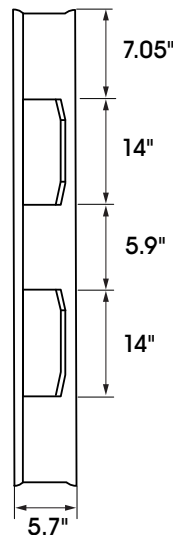

ULINE H-5490
**SOLID TOP
 RACKABLE PALLET**

1-800-295-5510
 uline.com

PRODUCT DIMENSIONS

TOP VIEW

LONG SIDE VIEW

SHORT SIDE VIEW

SPECIFICATIONS

MODEL #	DIMENSIONS		HEIGHT			TRAILER QUANTITY		WEIGHT CAPACITY			WEIGHT
	L	W	FORK	OVERALL	NESTING	48'	53'	FLOOR	FORK	RACK	
H-5490	48"	40"	3.5"	5.7"	N/A	504	540	14,000 lbs.	4,000 lbs.	1,600 LBS.	42 lbs.

ULINE H-5490

**TARIMA DE SUPERFICIE
SÓLIDA PARA RACKS**

01-800-295-5510
uline.mx

DIMENSIONES DEL PRODUCTO

VISTA SUPERIOR

VISTA DEL LADO LARGO

VISTA DEL LADO CORTO

ESPECIFICACIONES

MODELO NO.	DIMENSIONES		ALTO			CANTIDAD EN TRÁILER		CAPACIDAD DE PESO			PESO
	LARGO	ANCHO	HORQUILLA	TOTAL	EMBONABLE	14.6 m (48')	16.15 m (53')	PISO	HORQUILLA	RACK	
H-5490	122 cm (48")	102 cm (40")	9 cm (3.5")	14 cm (5.7")	N/A	504	540	6,350 kg (14,000 lbs.)	1,814 kg (4,000 lbs.)	726 kg (1,600 lbs.)	19 kg (42 lbs.)

ULINE H-5490
PALETTE EMPILABLE
AVEC PLATEAU SOLIDE

1-800-295-5510
 uline.ca

DIMENSIONS DU PRODUIT

SPÉCIFICATIONS

N° DE MODÈLE	DIMENSIONS		HAUTEUR			QUANTITÉ PAR REMORQUE		CAPACITÉ PONDÉRALE			POIDS
	LONG.	LARG.	FOURCHE	TOTALE	EMBOÎTEMENT	14,6 m (48 pi)	16,15 m (53 pi)	PLANCHER	FOURCHE	SUR ÉTAGÈRE	
H-5490	122 cm (48 po)	102 cm (40 po)	9 cm (3,5 po)	14 cm (5,7 po)	N/A	504	540	6 350 kg (14 000 lb)	1 814 kg (4 000 lb)	726 kg (1 600 lb)	19 kg (42 lb)