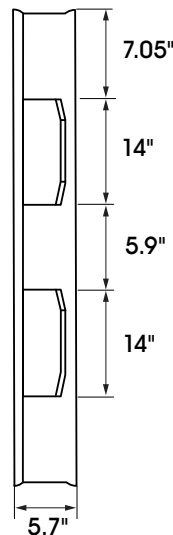

**ULINE** H-5490  
**SOLID TOP  
 RACKABLE PALLET**

1-800-295-5510  
 uline.com

**PRODUCT DIMENSIONS**

TOP VIEW

LONG SIDE VIEW

SHORT SIDE VIEW

**SPECIFICATIONS**

MODEL #	DIMENSIONS		HEIGHT			TRAILER QUANTITY		WEIGHT CAPACITY			WEIGHT
	L	W	FORK	OVERALL	NESTING	48'	53'	FLOOR	FORK	RACK	
H-5490	48"	40"	3.5"	5.7"	N/A	504	540	14,000 lbs.	4,000 lbs.	1,600 LBS.	42 lbs.

## DIMENSIONES DEL PRODUCTO

VISTA SUPERIOR

VISTA DEL LADO LARGO

VISTA DEL LADO CORTO

## ESPECIFICACIONES

MODELO NO.	DIMENSIONES		ALTO			CANTIDAD EN TRÁILER		CAPACIDAD DE PESO			PESO
	LARGO	ANCHO	HORQUILLA	TOTAL	EMBONABLE	14.6 m (48')	16.15 m (53')	PISO	HORQUILLA	RACK	
H-5490	122 cm (48")	102 cm (40")	9 cm (3.5")	14 cm (5.7")	N/A	504	540	6,350 kg (14,000 lbs.)	1,814 kg (4,000 lbs.)	726 kg (1,600 lbs.)	19 kg (42 lbs.)

**ULINE H-5490**  
**PALETTE EMPILABLE**  
**AVEC PLATEAU SOLIDE**

1-800-295-5510  
 uline.ca

**DIMENSIONS DU PRODUIT**

**SPÉCIFICATIONS**

N° DE MODÈLE	DIMENSIONS		HAUTEUR			QUANTITÉ PAR REMORQUE		CAPACITÉ PONDÉRALE			POIDS
	LONG.	LARG.	FOURCHE	TOTALE	EMBOÎTEMENT	14,6 m (48 pi)	16,15 m (53 pi)	PLANCHER	FOURCHE	SUR ÉTAGÈRE	
H-5490	122 cm (48 po)	102 cm (40 po)	9 cm (3,5 po)	14 cm (5,7 po)	N/A	504	540	6 350 kg (14 000 lb)	1 814 kg (4 000 lb)	726 kg (1 600 lb)	19 kg (42 lb)