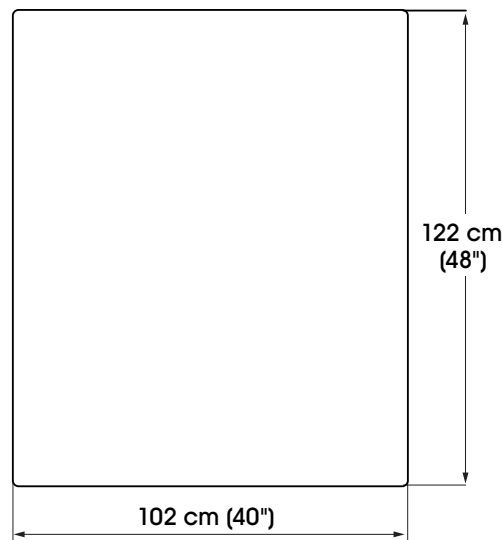

**ULINE** H-5490  
**SOLID TOP  
 RACKABLE PALLET**

1-800-295-5510  
 uline.com

**PRODUCT DIMENSIONS**

TOP VIEW

LONG SIDE VIEW

SHORT SIDE VIEW

**SPECIFICATIONS**

MODEL #	DIMENSIONS		HEIGHT			TRAILER QUANTITY		WEIGHT CAPACITY			WEIGHT
	L	W	FORK	OVERALL	NESTING	48'	53'	FLOOR	FORK	RACK	
H-5490	48"	40"	3.5"	5.7"	N/A	504	540	14,000 lbs.	4,000 lbs.	1,600 LBS.	42 lbs.

## DIMENSIONES DEL PRODUCTO

VISTA SUPERIOR

VISTA DEL LADO LARGO

VISTA DEL LADO CORTO

## ESPECIFICACIONES

MODELO NO.	DIMENSIONES		ALTO			CANTIDAD EN TRÁILER		CAPACIDAD DE PESO			PESO
	LARGO	ANCHO	HORQUILLA	TOTAL	EMBONABLE	14.6 m (48')	16.15 m (53')	PISO	HORQUILLA	RACK	
H-5490	122 cm (48")	102 cm (40")	9 cm (3.5")	14 cm (5.7")	N/A	504	540	6,350 kg (14,000 lbs.)	1,814 kg (4,000 lbs.)	726 kg (1,600 lbs.)	19 kg (42 lbs.)

**ULINE H-5490**  
**PALETTE EMPILABLE**  
**AVEC PLATEAU SOLIDE**

1-800-295-5510  
 uline.ca

**DIMENSIONS DU PRODUIT**

**SPÉCIFICATIONS**

N° DE MODÈLE	DIMENSIONS		HAUTEUR			QUANTITÉ PAR REMORQUE		CAPACITÉ PONDÉRALE			POIDS
	LONG.	LARG.	FOURCHE	TOTALE	EMBOÎTEMENT	14,6 m (48 pi)	16,15 m (53 pi)	PLANCHER	FOURCHE	SUR ÉTAGÈRE	
H-5490	122 cm (48 po)	102 cm (40 po)	9 cm (3,5 po)	14 cm (5,7 po)	N/A	504	540	6 350 kg (14 000 lb)	1 814 kg (4 000 lb)	726 kg (1 600 lb)	19 kg (42 lb)