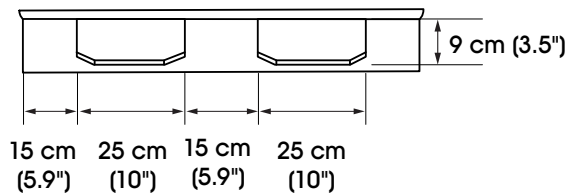

**ULINE** H-5490  
**SOLID TOP  
 RACKABLE PALLET**

1-800-295-5510  
 uline.com

**PRODUCT DIMENSIONS**

TOP VIEW

LONG SIDE VIEW

SHORT SIDE VIEW

**SPECIFICATIONS**

MODEL #	DIMENSIONS		HEIGHT			TRAILER QUANTITY		WEIGHT CAPACITY			WEIGHT
	L	W	FORK	OVERALL	NESTING	48'	53'	FLOOR	FORK	RACK	
H-5490	48"	40"	3.5"	5.7"	N/A	504	540	14,000 lbs.	4,000 lbs.	1,600 LBS.	42 lbs.

## DIMENSIONES DEL PRODUCTO

VISTA SUPERIOR

VISTA DEL LADO LARGO

VISTA DEL LADO CORTO

## ESPECIFICACIONES

MODELO NO.	DIMENSIONES		ALTO			CANTIDAD EN TRÁILER		CAPACIDAD DE PESO			PESO
	LARGO	ANCHO	HORQUILLA	TOTAL	EMBONABLE	14.6 m (48')	16.15 m (53')	PISO	HORQUILLA	RACK	
H-5490	122 cm (48")	102 cm (40")	9 cm (3.5")	14 cm (5.7")	N/A	504	540	6,350 kg (14,000 lbs.)	1,814 kg (4,000 lbs.)	726 kg (1,600 lbs.)	19 kg (42 lbs.)

**ULINE H-5490**  
**PALETTE EMPILABLE**  
**AVEC PLATEAU SOLIDE**

1-800-295-5510  
 uline.ca

**DIMENSIONS DU PRODUIT**

**SPÉCIFICATIONS**

N° DE MODÈLE	DIMENSIONS		HAUTEUR			QUANTITÉ PAR REMORQUE		CAPACITÉ PONDÉRALE			POIDS
	LONG.	LARG.	FOURCHE	TOTALE	EMBOÎTEMENT	14,6 m (48 pi)	16,15 m (53 pi)	PLANCHER	FOURCHE	SUR ÉTAGÈRE	
H-5490	122 cm (48 po)	102 cm (40 po)	9 cm (3,5 po)	14 cm (5,7 po)	N/A	504	540	6 350 kg (14 000 lb)	1 814 kg (4 000 lb)	726 kg (1 600 lb)	19 kg (42 lb)