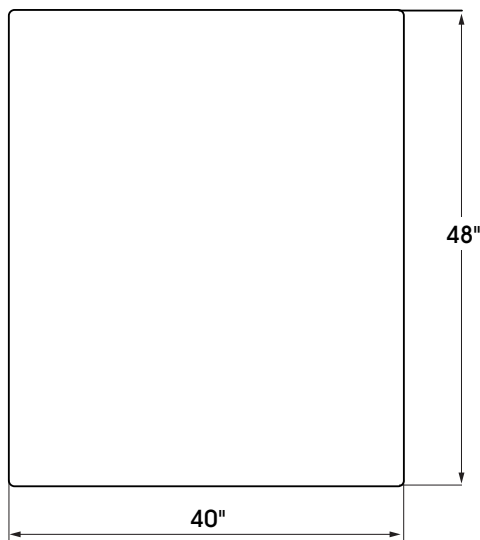

**ULINE** H-5490  
**SOLID TOP  
 RACKABLE PALLET**

1-800-295-5510  
 uline.com

**PRODUCT DIMENSIONS**

TOP VIEW

LONG SIDE VIEW

SHORT SIDE VIEW

**SPECIFICATIONS**

MODEL #	DIMENSIONS		HEIGHT			TRAILER QUANTITY		WEIGHT CAPACITY			WEIGHT
	L	W	FORK	OVERALL	NESTING	48'	53'	FLOOR	FORK	RACK	
H-5490	48"	40"	3.5"	5.7"	N/A	504	540	14,000 lbs.	4,000 lbs.	1,600 LBS.	42 lbs.

## DIMENSIONES DEL PRODUCTO

VISTA SUPERIOR

VISTA DEL LADO LARGO

VISTA DEL LADO CORTO

## ESPECIFICACIONES

MODELO NO.	DIMENSIONES		ALTO			CANTIDAD EN TRÁILER		CAPACIDAD DE PESO			PESO
	LARGO	ANCHO	HORQUILLA	TOTAL	EMBONABLE	14.6 m (48')	16.15 m (53')	PISO	HORQUILLA	RACK	
H-5490	122 cm (48")	102 cm (40")	9 cm (3.5")	14 cm (5.7")	N/A	504	540	6,350 kg (14,000 lbs.)	1,814 kg (4,000 lbs.)	726 kg (1,600 lbs.)	19 kg (42 lbs.)

**ULINE H-5490**  
**PALETTE EMPILABLE**  
**AVEC PLATEAU SOLIDE**

1-800-295-5510  
 uline.ca

**DIMENSIONS DU PRODUIT**

**SPÉCIFICATIONS**

N° DE MODÈLE	DIMENSIONS		HAUTEUR			QUANTITÉ PAR REMORQUE		CAPACITÉ PONDÉRALE			POIDS
	LONG.	LARG.	FOURCHE	TOTALE	EMBOÎTEMENT	14,6 m (48 pi)	16,15 m (53 pi)	PLANCHER	FOURCHE	SUR ÉTAGÈRE	
H-5490	122 cm (48 po)	102 cm (40 po)	9 cm (3,5 po)	14 cm (5,7 po)	N/A	504	540	6 350 kg (14 000 lb)	1 814 kg (4 000 lb)	726 kg (1 600 lb)	19 kg (42 lb)