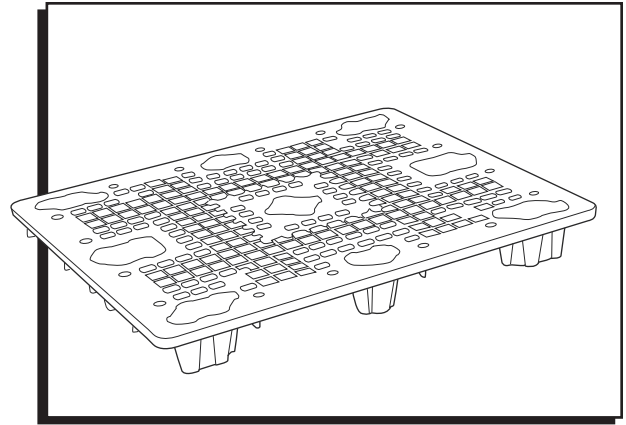

ULINE H-6096
**HEAVY DUTY
 PLASTIC PALLET**

1-800-295-5510
 uline.com

PRODUCT DIMENSIONS

SPECIFICATIONS

MODEL #	DIMENSIONS		HEIGHT			NESTED TRAILER		WEIGHT CAPACITY		WEIGHT
	L	W	FORK	OVERALL	NESTING	48'	53'	FLOOR	FORK	
H-6096	48.2"	40.2"	3.8"	5.8"	2"	1,036	1,110	30,000 lbs.	4,000 lbs.	34 lbs.

ULINE H-6096
TARIMA DE PLÁSTICO
PARA USO PESADO

01-800-295-5510
 uline.mx

DIMENSIONES DEL PRODUCTO

ESPECIFICACIONES

MODELO NO.	DIMENSIONES		ALTO			EMBONADAS EN TRÁILER		CAPACIDAD DE PESO		PESO
	LARGO	ANCHO	HORQUILLA	TOTAL	EMBONABLE	14.6 m (48')	16.15 m (53')	PISO	HORQUILLA	
H-6096	122 cm (48.2")	102 cm (40.2")	9.7 cm (3.8")	14.7 cm (5.8")	5 cm (2")	1,036	1,110	13,607 kg (30,000 lbs.)	1,814 kg (4,000 lbs.)	15 kg (34 lbs.)

ULINE H-6096

**PALETTE EN PLASTIQUE
ROBUSTE**

1-800-295-5510

uline.ca

DIMENSIONS DU PRODUIT

SPÉCIFICATIONS

N° DE MODÈLE	DIMENSIONS		HAUTEUR			REMORQUE EMBOÎTÉE		CAPACITÉ PONDÉRALE		POIDS
	LONG.	LARG.	FOURCHE	TOTALE	EMBOÎTEMENT	14,6 m (48 pi)	16,15 m (53 pi)	PLANCHER	FOURCHE	
H-6096	122 cm (48,2 po)	102 cm (40,2 po)	9,7 cm (3,8 po)	14,7 cm (5,8 po)	5 cm (2 po)	1 036	1 110	13 607 kg (30 000 lb)	1 814 kg (4 000 lb)	15 kg (34 lb)