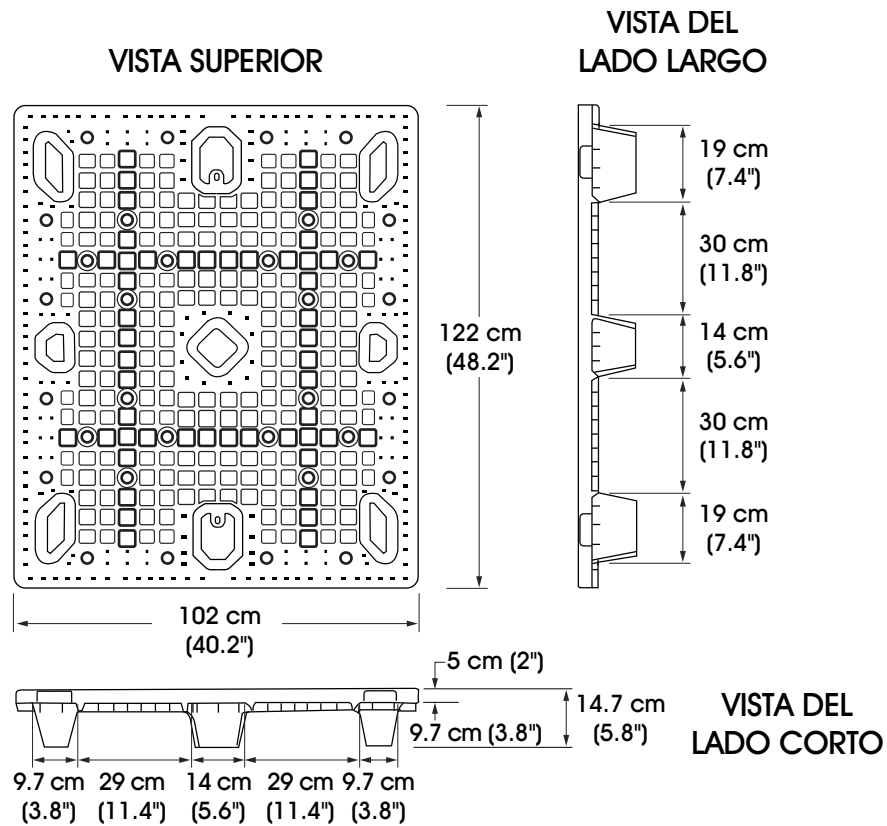

ULINE H-6096
**HEAVY DUTY
 PLASTIC PALLET**

1-800-295-5510
 uline.com

PRODUCT DIMENSIONS

SPECIFICATIONS

MODEL #	DIMENSIONS		HEIGHT			NESTED TRAILER		WEIGHT CAPACITY		WEIGHT
	L	W	FORK	OVERALL	NESTING	48'	53'	FLOOR	FORK	
H-6096	48.2"	40.2"	3.8"	5.8"	2"	1,036	1,110	30,000 lbs.	4,000 lbs.	34 lbs.

ULINE H-6096
TARIMA DE PLÁSTICO
PARA USO PESADO

01-800-295-5510
 uline.mx

DIMENSIONES DEL PRODUCTO

ESPECIFICACIONES

MODELO NO.	DIMENSIONES		ALTO			EMBONADAS EN TRÁILER		CAPACIDAD DE PESO		PESO
	LARGO	ANCHO	HORQUILLA	TOTAL	EMBONABLE	14.6 m (48')	16.15 m (53')	PISO	HORQUILLA	
H-6096	122 cm (48.2")	102 cm (40.2")	9.7 cm (3.8")	14.7 cm (5.8")	5 cm (2")	1,036	1,110	13,607 kg (30,000 lbs.)	1,814 kg (4,000 lbs.)	15 kg (34 lbs.)

ULINE H-6096

**PALETTE EN PLASTIQUE
ROBUSTE**

1-800-295-5510

uline.ca

DIMENSIONS DU PRODUIT

SPÉCIFICATIONS

N° DE MODÈLE	DIMENSIONS		HAUTEUR			REMORQUE EMBOÎTÉE		CAPACITÉ PONDÉRALE		POIDS
	LONG.	LARG.	FOURCHE	TOTALE	EMBOÎTEMENT	14,6 m (48 pi)	16,15 m (53 pi)	PLANCHER	FOURCHE	
H-6096	122 cm (48,2 po)	102 cm (40,2 po)	9,7 cm (3,8 po)	14,7 cm (5,8 po)	5 cm (2 po)	1 036	1 110	13 607 kg (30 000 lb)	1 814 kg (4 000 lb)	15 kg (34 lb)