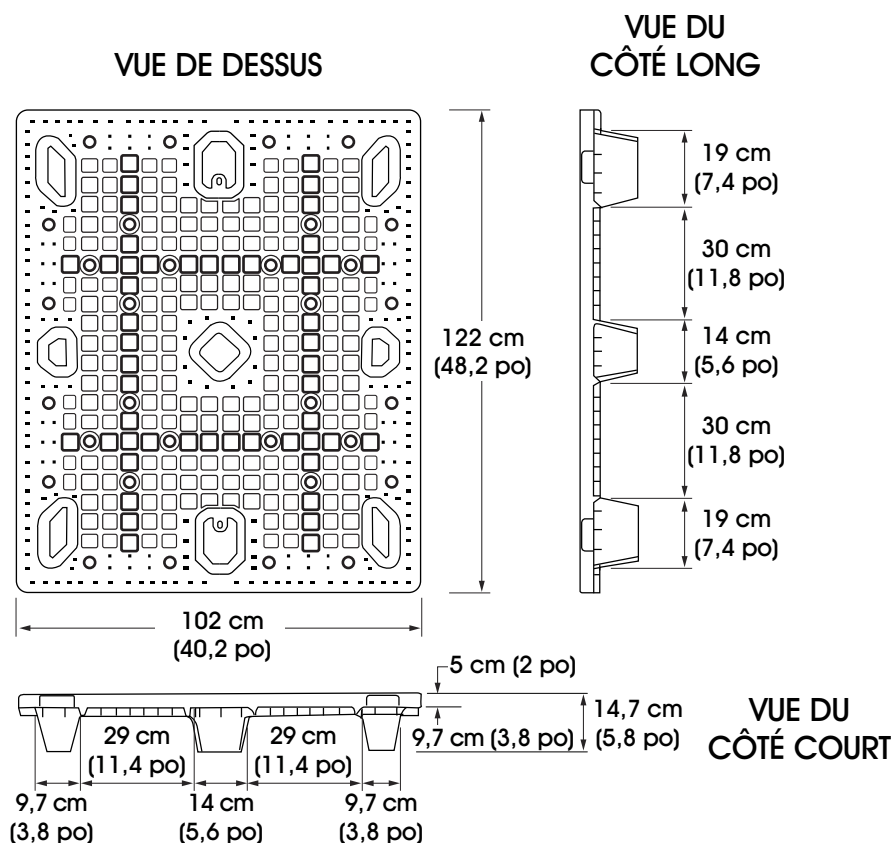

ULINE H-6096
**HEAVY DUTY
 PLASTIC PALLET**

1-800-295-5510
 uline.com

PRODUCT DIMENSIONS

SPECIFICATIONS

MODEL #	DIMENSIONS		HEIGHT			NESTED TRAILER		WEIGHT CAPACITY		WEIGHT
	L	W	FORK	OVERALL	NESTING	48'	53'	FLOOR	FORK	
H-6096	48.2"	40.2"	3.8"	5.8"	2"	1,036	1,110	30,000 lbs.	4,000 lbs.	34 lbs.

ULINE H-6096
TARIMA DE PLÁSTICO
PARA USO PESADO

01-800-295-5510
 uline.mx

DIMENSIONES DEL PRODUCTO

ESPECIFICACIONES

MODELO NO.	DIMENSIONES		ALTO			EMBONADAS EN TRÁILER		CAPACIDAD DE PESO		PESO
	LARGO	ANCHO	HORQUILLA	TOTAL	EMBONABLE	14.6 m (48')	16.15 m (53')	PISO	HORQUILLA	
H-6096	122 cm (48.2")	102 cm (40.2")	9.7 cm (3.8")	14.7 cm (5.8")	5 cm (2")	1,036	1,110	13,607 kg (30,000 lbs.)	1,814 kg (4,000 lbs.)	15 kg (34 lbs.)

ULINE H-6096

**PALETTE EN PLASTIQUE
ROBUSTE**

1-800-295-5510

uline.ca

DIMENSIONS DU PRODUIT

SPÉCIFICATIONS

N° DE MODÈLE	DIMENSIONS		HAUTEUR			REMORQUE EMBOÎTÉE		CAPACITÉ PONDÉRALE		POIDS
	LONG.	LARG.	FOURCHE	TOTALE	EMBOÎTEMENT	14,6 m (48 pi)	16,15 m (53 pi)	PLANCHER	FOURCHE	
H-6096	122 cm (48,2 po)	102 cm (40,2 po)	9,7 cm (3,8 po)	14,7 cm (5,8 po)	5 cm (2 po)	1 036	1 110	13 607 kg (30 000 lb)	1 814 kg (4 000 lb)	15 kg (34 lb)