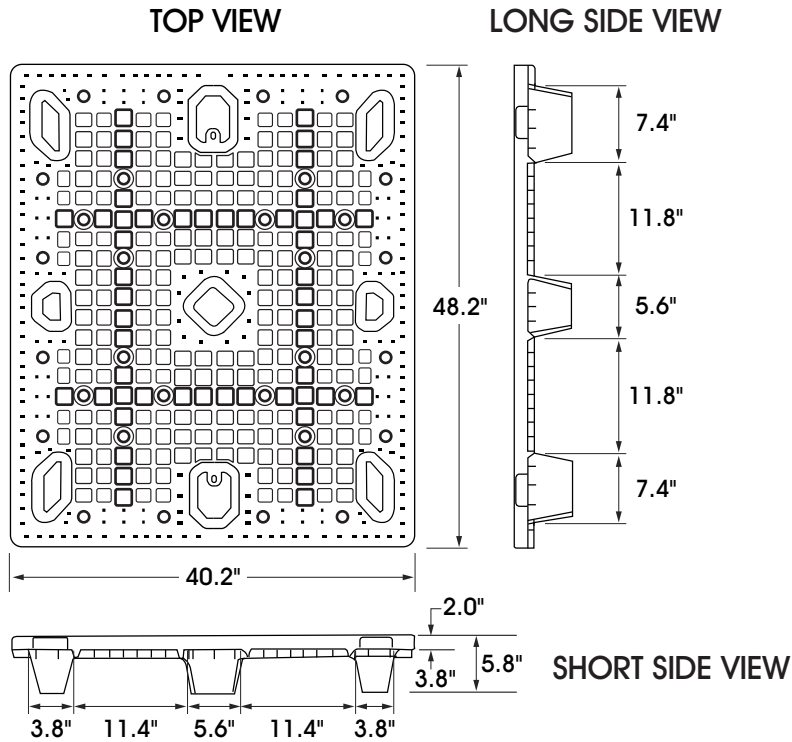

ULINE H-6096
**HEAVY DUTY
 PLASTIC PALLET**

1-800-295-5510
 uline.com

PRODUCT DIMENSIONS

SPECIFICATIONS

MODEL #	DIMENSIONS		HEIGHT			NESTED TRAILER		WEIGHT CAPACITY		WEIGHT
	L	W	FORK	OVERALL	NESTING	48'	53'	FLOOR	FORK	
H-6096	48.2"	40.2"	3.8"	5.8"	2"	1,036	1,110	30,000 lbs.	4,000 lbs.	34 lbs.

ULINE H-6096
TARIMA DE PLÁSTICO
PARA USO PESADO

01-800-295-5510
 uline.mx

DIMENSIONES DEL PRODUCTO

ESPECIFICACIONES

MODELO NO.	DIMENSIONES		ALTO			EMBONADAS EN TRÁILER		CAPACIDAD DE PESO		PESO
	LARGO	ANCHO	HORQUILLA	TOTAL	EMBONABLE	14.6 m (48')	16.15 m (53')	PISO	HORQUILLA	
H-6096	122 cm (48.2")	102 cm (40.2")	9.7 cm (3.8")	14.7 cm (5.8")	5 cm (2")	1,036	1,110	13,607 kg (30,000 lbs.)	1,814 kg (4,000 lbs.)	15 kg (34 lbs.)

ULINE H-6096

**PALETTE EN PLASTIQUE
ROBUSTE**

1-800-295-5510

uline.ca

DIMENSIONS DU PRODUIT

SPÉCIFICATIONS

N° DE MODÈLE	DIMENSIONS		HAUTEUR			REMORQUE EMBOÎTÉE		CAPACITÉ PONDÉRALE		POIDS
	LONG.	LARG.	FOURCHE	TOTALE	EMBOÎTEMENT	14,6 m (48 pi)	16,15 m (53 pi)	PLANCHER	FOURCHE	
H-6096	122 cm (48,2 po)	102 cm (40,2 po)	9,7 cm (3,8 po)	14,7 cm (5,8 po)	5 cm (2 po)	1 036	1 110	13 607 kg (30 000 lb)	1 814 kg (4 000 lb)	15 kg (34 lb)