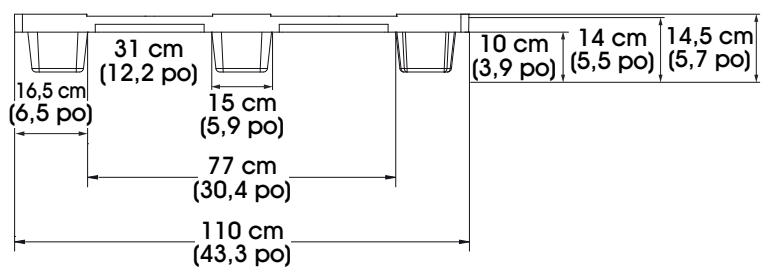

**ULINE H-6135**  
**EXPORT PALLET**

1-800-295-5510  
 uline.com

**PRODUCT DIMENSIONS**

TOP VIEW

SIDE VIEW

**SPECIFICATIONS CHART**

MODEL #	DIMENSIONS		HEIGHT			NESTED TRAILER		WEIGHT CAPACITY		WEIGHT
	L	W	FORK	OVERALL	NESTING	48'	53'	FLOOR	FORK	
H-6135	43.3"	43.3"	3.9"	5.7"	1.9"	1,080	1,260	5,000 lbs.	2,000 lbs.	22 lbs.

**ULINE H-6135**  
**TARIMAS PARA EXPORTACIÓN**

01-800-295-5510  
 uline.mx

**DIMENSIONES DEL PRODUCTO**

VISTA SUPERIOR

VISTA DEL LADO

**ESPECIFICACIONES**

MODELO NO.	DIMENSIONES		ALTO			EMBOCADAS EN TRÁILER		CAPACIDAD DE PESO		PESO
	LARGO	ANCHO	HORQUILLA	GENERAL	EMBOCADAS	14.6 m (48')	16.15 m (53')	PISO	HORQUILLA	
H-3017	110 cm (43.3")	110 cm (43.3")	10 cm (3.9")	14.5 cm (5.7")	5 cm (1.9")	1,080	1,260	2,267 kg (5,000 lbs.)	907 kg (2,000 lbs.)	10 kg (22 lbs.)

**ULINE H-6135**  
**PALETTE POUR**  
**EXPORTATION**

1-800-295-5510  
 uline.ca

**DIMENSIONS DU PRODUIT**

VUE DE DESSUS

VUE DU CÔTÉ

**SPÉCIFICATIONS**

N° DE MODÈLE	DIMENSIONS		HAUTEUR			REMORQUE EMBOÎTÉE		CAPACITÉ PONDÉRALE		POIDS
	LONG.	LARG.	FOURCHE	TOTALE	EMBOÎTEMENT	14,6 m (48 pi)	16,15 m (53 pi)	PLANCHER	FOURCHE	
H-3017	110 cm (43,3 po)	110 cm (43,3 po)	10 cm (3,9 po)	14,5 cm (5,7 po)	5 cm (1,9 po)	1 080	1 260	2 267 kg (5 000 lb)	907 kg (2 000 lb)	10 kg (22 lb)