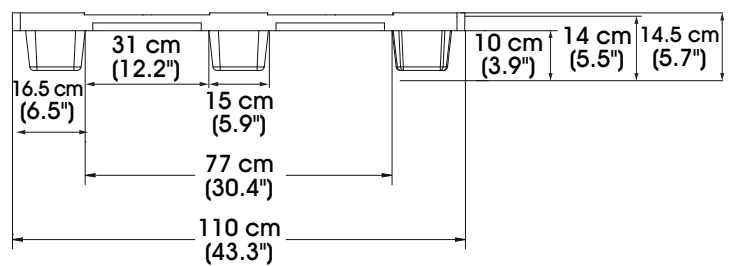

**ULINE H-6135**  
**EXPORT PALLET**

1-800-295-5510  
 uline.com

**PRODUCT DIMENSIONS**

TOP VIEW

SIDE VIEW

**SPECIFICATIONS CHART**

MODEL #	DIMENSIONS		HEIGHT			NESTED TRAILER		WEIGHT CAPACITY		WEIGHT
	L	W	FORK	OVERALL	NESTING	48'	53'	FLOOR	FORK	
H-6135	43.3"	43.3"	3.9"	5.7"	1.9"	1,080	1,260	5,000 lbs.	2,000 lbs.	22 lbs.

**ULINE H-6135**  
**TARIMAS PARA EXPORTACIÓN**

01-800-295-5510  
 uline.mx

**DIMENSIONES DEL PRODUCTO**

VISTA SUPERIOR

VISTA DEL LADO

**ESPECIFICACIONES**

MODELO NO.	DIMENSIONES		ALTO			EMBOCADAS EN TRÁILER		CAPACIDAD DE PESO		PESO
	LARGO	ANCHO	HORQUILLA	GENERAL	EMBOCADAS	14.6 m (48')	16.15 m (53')	PISO	HORQUILLA	
H-3017	110 cm (43.3")	110 cm (43.3")	10 cm (3.9")	14.5 cm (5.7")	5 cm (1.9")	1,080	1,260	2,267 kg (5,000 lbs.)	907 kg (2,000 lbs.)	10 kg (22 lbs.)

**ULINE H-6135**  
**PALETTE POUR**  
**EXPORTATION**

1-800-295-5510  
 uline.ca

**DIMENSIONS DU PRODUIT**

VUE DE DESSUS

VUE DU CÔTÉ

**SPÉCIFICATIONS**

N° DE MODÈLE	DIMENSIONS		HAUTEUR			REMORQUE EMBOÎTÉE		CAPACITÉ PONDÉRALE		POIDS
	LONG.	LARG.	FOURCHE	TOTALE	EMBOÎTEMENT	14,6 m (48 pi)	16,15 m (53 pi)	PLANCHER	FOURCHE	
H-3017	110 cm (43,3 po)	110 cm (43,3 po)	10 cm (3,9 po)	14,5 cm (5,7 po)	5 cm (1,9 po)	1 080	1 260	2 267 kg (5 000 lb)	907 kg (2 000 lb)	10 kg (22 lb)