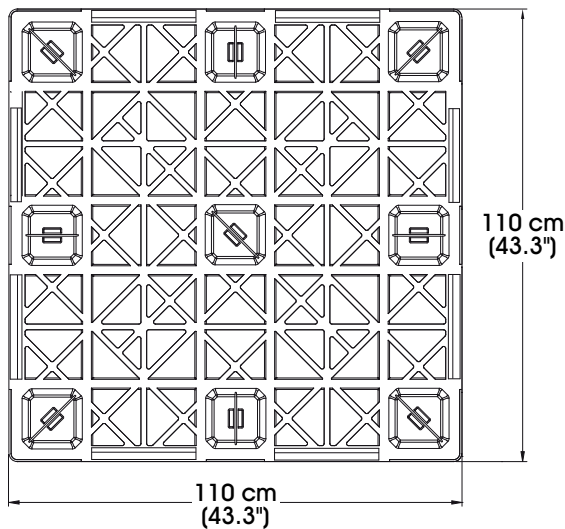

ULINE H-6135
EXPORT PALLET

1-800-295-5510
 uline.com

PRODUCT DIMENSIONS

TOP VIEW

SIDE VIEW

SPECIFICATIONS CHART

MODEL #	DIMENSIONS		HEIGHT			NESTED TRAILER		WEIGHT CAPACITY		WEIGHT
	L	W	FORK	OVERALL	NESTING	48'	53'	FLOOR	FORK	
H-6135	43.3"	43.3"	3.9"	5.7"	1.9"	1,080	1,260	5,000 lbs.	2,000 lbs.	22 lbs.

ULINE H-6135
TARIMAS PARA EXPORTACIÓN

01-800-295-5510
 uline.mx

DIMENSIONES DEL PRODUCTO

VISTA SUPERIOR

VISTA DEL LADO

ESPECIFICACIONES

MODELO NO.	DIMENSIONES		ALTO			EMBOCADAS EN TRÁILER		CAPACIDAD DE PESO		PESO
	LARGO	ANCHO	HORQUILLA	GENERAL	EMBOCADAS	14.6 m (48')	16.15 m (53')	PISO	HORQUILLA	
H-3017	110 cm (43.3")	110 cm (43.3")	10 cm (3.9")	14.5 cm (5.7")	5 cm (1.9")	1,080	1,260	2,267 kg (5,000 lbs.)	907 kg (2,000 lbs.)	10 kg (22 lbs.)

ULINE H-6135
PALETTE POUR
EXPORTATION

1-800-295-5510
 uline.ca

DIMENSIONS DU PRODUIT

VUE DE DESSUS

VUE DU CÔTÉ

SPÉCIFICATIONS

N° DE MODÈLE	DIMENSIONS		HAUTEUR			REMORQUE EMBOÎTÉE		CAPACITÉ PONDÉRALE		POIDS
	LONG.	LARG.	FOURCHE	TOTALE	EMBOÎTEMENT	14,6 m (48 pi)	16,15 m (53 pi)	PLANCHER	FOURCHE	
H-3017	110 cm (43,3 po)	110 cm (43,3 po)	10 cm (3,9 po)	14,5 cm (5,7 po)	5 cm (1,9 po)	1 080	1 260	2 267 kg (5 000 lb)	907 kg (2 000 lb)	10 kg (22 lb)