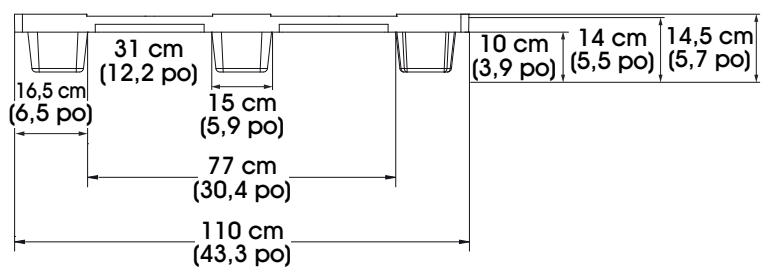

ULINE H-6135
EXPORT PALLET

1-800-295-5510
 uline.com

PRODUCT DIMENSIONS

TOP VIEW

SIDE VIEW

SPECIFICATIONS CHART

MODEL #	DIMENSIONS		HEIGHT			NESTED TRAILER		WEIGHT CAPACITY		WEIGHT
	L	W	FORK	OVERALL	NESTING	48'	53'	FLOOR	FORK	
H-6135	43.3"	43.3"	3.9"	5.7"	1.9"	1,080	1,260	5,000 lbs.	2,000 lbs.	22 lbs.

ULINE H-6135
TARIMAS PARA EXPORTACIÓN

01-800-295-5510
 uline.mx

DIMENSIONES DEL PRODUCTO

VISTA SUPERIOR

VISTA DEL LADO

ESPECIFICACIONES

MODELO NO.	DIMENSIONES		ALTO			EMBOCADAS EN TRÁILER		CAPACIDAD DE PESO		PESO
	LARGO	ANCHO	HORQUILLA	GENERAL	EMBOCADAS	14.6 m (48')	16.15 m (53')	PISO	HORQUILLA	
H-3017	110 cm (43.3")	110 cm (43.3")	10 cm (3.9")	14.5 cm (5.7")	5 cm (1.9")	1,080	1,260	2,267 kg (5,000 lbs.)	907 kg (2,000 lbs.)	10 kg (22 lbs.)

ULINE H-6135
PALETTE POUR
EXPORTATION

1-800-295-5510
 uline.ca

DIMENSIONS DU PRODUIT

VUE DE DESSUS

VUE DU CÔTÉ

SPÉCIFICATIONS

N° DE MODÈLE	DIMENSIONS		HAUTEUR			REMORQUE EMBOÎTÉE		CAPACITÉ PONDÉRALE		POIDS
	LONG.	LARG.	FOURCHE	TOTALE	EMBOÎTEMENT	14,6 m (48 pi)	16,15 m (53 pi)	PLANCHER	FOURCHE	
H-3017	110 cm (43,3 po)	110 cm (43,3 po)	10 cm (3,9 po)	14,5 cm (5,7 po)	5 cm (1,9 po)	1 080	1 260	2 267 kg (5 000 lb)	907 kg (2 000 lb)	10 kg (22 lb)