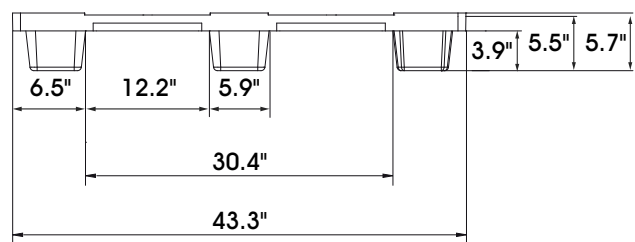

**ULINE H-6135**  
**EXPORT PALLET**

1-800-295-5510  
 uline.com

**PRODUCT DIMENSIONS**

TOP VIEW

SIDE VIEW

**SPECIFICATIONS CHART**

MODEL #	DIMENSIONS		HEIGHT			NESTED TRAILER		WEIGHT CAPACITY		WEIGHT
	L	W	FORK	OVERALL	NESTING	48'	53'	FLOOR	FORK	
H-6135	43.3"	43.3"	3.9"	5.7"	1.9"	1,080	1,260	5,000 lbs.	2,000 lbs.	22 lbs.

**ULINE H-6135**  
**TARIMAS PARA EXPORTACIÓN**

01-800-295-5510  
 uline.mx

**DIMENSIONES DEL PRODUCTO**

VISTA SUPERIOR

VISTA DEL LADO

**ESPECIFICACIONES**

MODELO NO.	DIMENSIONES		ALTO			EMBOCADAS EN TRÁILER		CAPACIDAD DE PESO		PESO
	LARGO	ANCHO	HORQUILLA	GENERAL	EMBOCADAS	14.6 m (48')	16.15 m (53')	PISO	HORQUILLA	
H-3017	110 cm (43.3")	110 cm (43.3")	10 cm (3.9")	14.5 cm (5.7")	5 cm (1.9")	1,080	1,260	2,267 kg (5,000 lbs.)	907 kg (2,000 lbs.)	10 kg (22 lbs.)

**ULINE H-6135**  
**PALETTE POUR**  
**EXPORTATION**

1-800-295-5510  
 uline.ca

**DIMENSIONS DU PRODUIT**

VUE DE DESSUS

VUE DU CÔTÉ

**SPÉCIFICATIONS**

N° DE MODÈLE	DIMENSIONS		HAUTEUR			REMORQUE EMBOÎTÉE		CAPACITÉ PONDÉRALE		POIDS
	LONG.	LARG.	FOURCHE	TOTALE	EMBOÎTEMENT	14,6 m (48 pi)	16,15 m (53 pi)	PLANCHER	FOURCHE	
H-3017	110 cm (43,3 po)	110 cm (43,3 po)	10 cm (3,9 po)	14,5 cm (5,7 po)	5 cm (1,9 po)	1 080	1 260	2 267 kg (5 000 lb)	907 kg (2 000 lb)	10 kg (22 lb)