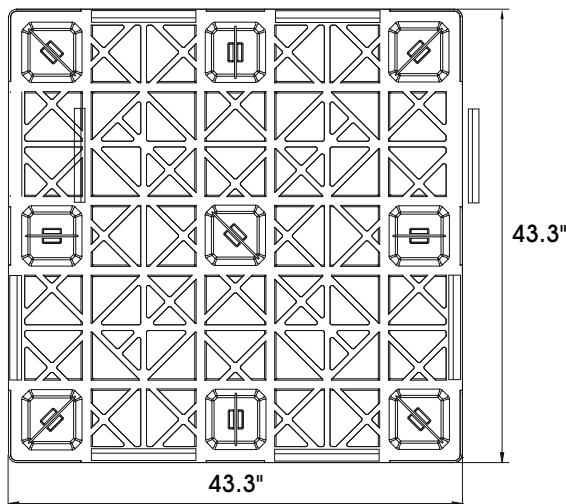

ULINE H-6135
EXPORT PALLET

1-800-295-5510
 uline.com

PRODUCT DIMENSIONS

TOP VIEW

SIDE VIEW

SPECIFICATIONS CHART

MODEL #	DIMENSIONS		HEIGHT			NESTED TRAILER		WEIGHT CAPACITY		WEIGHT
	L	W	FORK	OVERALL	NESTING	48'	53'	FLOOR	FORK	
H-6135	43.3"	43.3"	3.9"	5.7"	1.9"	1,080	1,260	5,000 lbs.	2,000 lbs.	22 lbs.

ULINE H-6135
TARIMAS PARA EXPORTACIÓN

01-800-295-5510
 uline.mx

DIMENSIONES DEL PRODUCTO

VISTA SUPERIOR

VISTA DEL LADO

ESPECIFICACIONES

MODELO NO.	DIMENSIONES		ALTO			EMBOCADAS EN TRÁILER		CAPACIDAD DE PESO		PESO
	LARGO	ANCHO	HORQUILLA	GENERAL	EMBOCADAS	14.6 m (48')	16.15 m (53')	PISO	HORQUILLA	
H-3017	110 cm (43.3")	110 cm (43.3")	10 cm (3.9")	14.5 cm (5.7")	5 cm (1.9")	1,080	1,260	2,267 kg (5,000 lbs.)	907 kg (2,000 lbs.)	10 kg (22 lbs.)

ULINE H-6135
PALETTE POUR
EXPORTATION

1-800-295-5510
 uline.ca

DIMENSIONS DU PRODUIT

VUE DE DESSUS

VUE DU CÔTÉ

SPÉCIFICATIONS

N° DE MODÈLE	DIMENSIONS		HAUTEUR			REMORQUE EMBOÎTÉE		CAPACITÉ PONDÉRALE		POIDS
	LONG.	LARG.	FOURCHE	TOTALE	EMBOÎTEMENT	14,6 m (48 pi)	16,15 m (53 pi)	PLANCHER	FOURCHE	
H-3017	110 cm (43,3 po)	110 cm (43,3 po)	10 cm (3,9 po)	14,5 cm (5,7 po)	5 cm (1,9 po)	1 080	1 260	2 267 kg (5 000 lb)	907 kg (2 000 lb)	10 kg (22 lb)