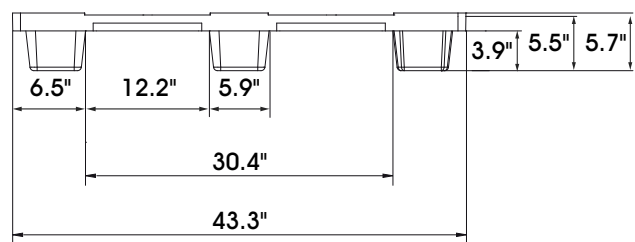

ULINE H-6135
EXPORT PALLET

1-800-295-5510
 uline.com

PRODUCT DIMENSIONS

TOP VIEW

SIDE VIEW

SPECIFICATIONS CHART

MODEL #	DIMENSIONS		HEIGHT			NESTED TRAILER		WEIGHT CAPACITY		WEIGHT
	L	W	FORK	OVERALL	NESTING	48'	53'	FLOOR	FORK	
H-6135	43.3"	43.3"	3.9"	5.7"	1.9"	1,080	1,260	5,000 lbs.	2,000 lbs.	22 lbs.

ULINE H-6135
TARIMAS PARA EXPORTACIÓN

01-800-295-5510
 uline.mx

DIMENSIONES DEL PRODUCTO

VISTA SUPERIOR

VISTA DEL LADO

ESPECIFICACIONES

MODELO NO.	DIMENSIONES		ALTO			EMBOCADAS EN TRÁILER		CAPACIDAD DE PESO		PESO
	LARGO	ANCHO	HORQUILLA	GENERAL	EMBOCADAS	14.6 m (48')	16.15 m (53')	PISO	HORQUILLA	
H-3017	110 cm (43.3")	110 cm (43.3")	10 cm (3.9")	14.5 cm (5.7")	5 cm (1.9")	1,080	1,260	2,267 kg (5,000 lbs.)	907 kg (2,000 lbs.)	10 kg (22 lbs.)

ULINE H-6135
PALETTE POUR
EXPORTATION

1-800-295-5510
 uline.ca

DIMENSIONS DU PRODUIT

VUE DE DESSUS

VUE DU CÔTÉ

SPÉCIFICATIONS

N° DE MODÈLE	DIMENSIONS		HAUTEUR			REMORQUE EMBOÎTÉE		CAPACITÉ PONDÉRALE		POIDS
	LONG.	LARG.	FOURCHE	TOTALE	EMBOÎTEMENT	14,6 m (48 pi)	16,15 m (53 pi)	PLANCHER	FOURCHE	
H-3017	110 cm (43,3 po)	110 cm (43,3 po)	10 cm (3,9 po)	14,5 cm (5,7 po)	5 cm (1,9 po)	1 080	1 260	2 267 kg (5 000 lb)	907 kg (2 000 lb)	10 kg (22 lb)