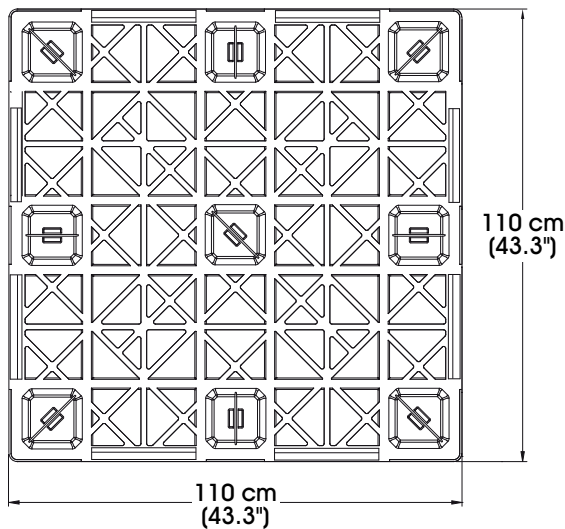

**ULINE H-6135**  
**EXPORT PALLET**

1-800-295-5510  
 uline.com

**PRODUCT DIMENSIONS**

TOP VIEW

SIDE VIEW

**SPECIFICATIONS CHART**

MODEL #	DIMENSIONS		HEIGHT			NESTED TRAILER		WEIGHT CAPACITY		WEIGHT
	L	W	FORK	OVERALL	NESTING	48'	53'	FLOOR	FORK	
H-6135	43.3"	43.3"	3.9"	5.7"	1.9"	1,080	1,260	5,000 lbs.	2,000 lbs.	22 lbs.

**ULINE H-6135**  
**TARIMAS PARA EXPORTACIÓN**

01-800-295-5510  
 uline.mx

**DIMENSIONES DEL PRODUCTO**

VISTA SUPERIOR

VISTA DEL LADO

**ESPECIFICACIONES**

MODELO NO.	DIMENSIONES		ALTO			EMBOCADAS EN TRÁILER		CAPACIDAD DE PESO		PESO
	LARGO	ANCHO	HORQUILLA	GENERAL	EMBOCADAS	14.6 m (48')	16.15 m (53')	PISO	HORQUILLA	
H-3017	110 cm (43.3")	110 cm (43.3")	10 cm (3.9")	14.5 cm (5.7")	5 cm (1.9")	1,080	1,260	2,267 kg (5,000 lbs.)	907 kg (2,000 lbs.)	10 kg (22 lbs.)

**ULINE H-6135**  
**PALETTE POUR**  
**EXPORTATION**

1-800-295-5510  
 uline.ca

**DIMENSIONS DU PRODUIT**

VUE DE DESSUS

VUE DU CÔTÉ

**SPÉCIFICATIONS**

N° DE MODÈLE	DIMENSIONS		HAUTEUR			REMORQUE EMBOÎTÉE		CAPACITÉ PONDÉRALE		POIDS
	LONG.	LARG.	FOURCHE	TOTALE	EMBOÎTEMENT	14,6 m (48 pi)	16,15 m (53 pi)	PLANCHER	FOURCHE	
H-3017	110 cm (43,3 po)	110 cm (43,3 po)	10 cm (3,9 po)	14,5 cm (5,7 po)	5 cm (1,9 po)	1 080	1 260	2 267 kg (5 000 lb)	907 kg (2 000 lb)	10 kg (22 lb)