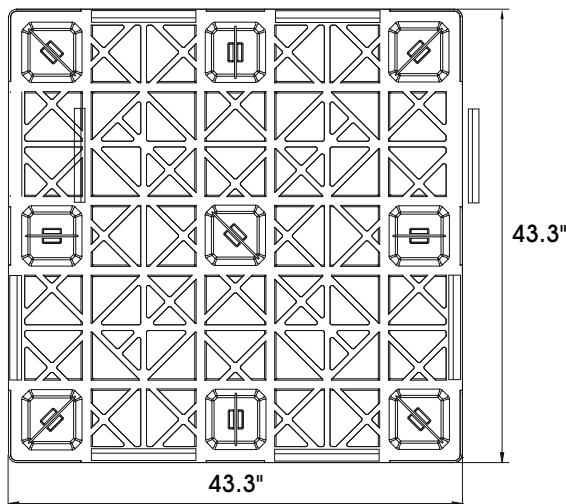

**ULINE H-6135**  
**EXPORT PALLET**

1-800-295-5510  
 uline.com

**PRODUCT DIMENSIONS**

TOP VIEW

SIDE VIEW

**SPECIFICATIONS CHART**

MODEL #	DIMENSIONS		HEIGHT			NESTED TRAILER		WEIGHT CAPACITY		WEIGHT
	L	W	FORK	OVERALL	NESTING	48'	53'	FLOOR	FORK	
H-6135	43.3"	43.3"	3.9"	5.7"	1.9"	1,080	1,260	5,000 lbs.	2,000 lbs.	22 lbs.

**ULINE H-6135**  
**TARIMAS PARA EXPORTACIÓN**

01-800-295-5510  
 uline.mx

**DIMENSIONES DEL PRODUCTO**

VISTA SUPERIOR

VISTA DEL LADO

**ESPECIFICACIONES**

MODELO NO.	DIMENSIONES		ALTO			EMBOCADAS EN TRÁILER		CAPACIDAD DE PESO		PESO
	LARGO	ANCHO	HORQUILLA	GENERAL	EMBOCADAS	14.6 m (48')	16.15 m (53')	PISO	HORQUILLA	
H-3017	110 cm (43.3")	110 cm (43.3")	10 cm (3.9")	14.5 cm (5.7")	5 cm (1.9")	1,080	1,260	2,267 kg (5,000 lbs.)	907 kg (2,000 lbs.)	10 kg (22 lbs.)

**ULINE H-6135**  
**PALETTE POUR**  
**EXPORTATION**

1-800-295-5510  
 uline.ca

**DIMENSIONS DU PRODUIT**

VUE DE DESSUS

VUE DU CÔTÉ

**SPÉCIFICATIONS**

N° DE MODÈLE	DIMENSIONS		HAUTEUR			REMORQUE EMBOÎTÉE		CAPACITÉ PONDÉRALE		POIDS
	LONG.	LARG.	FOURCHE	TOTALE	EMBOÎTEMENT	14,6 m (48 pi)	16,15 m (53 pi)	PLANCHER	FOURCHE	
H-3017	110 cm (43,3 po)	110 cm (43,3 po)	10 cm (3,9 po)	14,5 cm (5,7 po)	5 cm (1,9 po)	1 080	1 260	2 267 kg (5 000 lb)	907 kg (2 000 lb)	10 kg (22 lb)