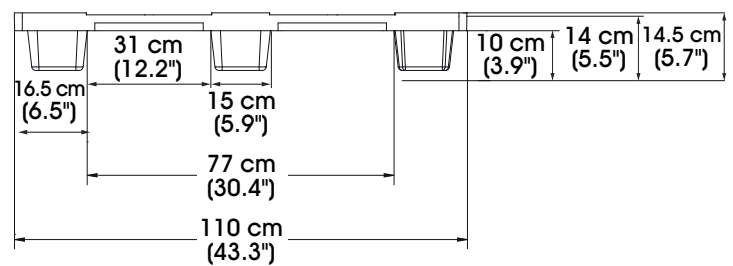

ULINE H-6135
EXPORT PALLET

1-800-295-5510
 uline.com

PRODUCT DIMENSIONS

TOP VIEW

SIDE VIEW

SPECIFICATIONS CHART

MODEL #	DIMENSIONS		HEIGHT			NESTED TRAILER		WEIGHT CAPACITY		WEIGHT
	L	W	FORK	OVERALL	NESTING	48'	53'	FLOOR	FORK	
H-6135	43.3"	43.3"	3.9"	5.7"	1.9"	1,080	1,260	5,000 lbs.	2,000 lbs.	22 lbs.

ULINE H-6135
TARIMAS PARA EXPORTACIÓN

01-800-295-5510
 uline.mx

DIMENSIONES DEL PRODUCTO

VISTA SUPERIOR

VISTA DEL LADO

ESPECIFICACIONES

MODELO NO.	DIMENSIONES		ALTO			EMBOCADAS EN TRÁILER		CAPACIDAD DE PESO		PESO
	LARGO	ANCHO	HORQUILLA	GENERAL	EMBOCADAS	14.6 m (48')	16.15 m (53')	PISO	HORQUILLA	
H-3017	110 cm (43.3")	110 cm (43.3")	10 cm (3.9")	14.5 cm (5.7")	5 cm (1.9")	1,080	1,260	2,267 kg (5,000 lbs.)	907 kg (2,000 lbs.)	10 kg (22 lbs.)

ULINE H-6135
PALETTE POUR
EXPORTATION

1-800-295-5510
 uline.ca

DIMENSIONS DU PRODUIT

VUE DE DESSUS

VUE DU CÔTÉ

SPÉCIFICATIONS

N° DE MODÈLE	DIMENSIONS		HAUTEUR			REMORQUE EMBOÎTÉE		CAPACITÉ PONDÉRALE		POIDS
	LONG.	LARG.	FOURCHE	TOTALE	EMBOÎTEMENT	14,6 m (48 pi)	16,15 m (53 pi)	PLANCHER	FOURCHE	
H-3017	110 cm (43,3 po)	110 cm (43,3 po)	10 cm (3,9 po)	14,5 cm (5,7 po)	5 cm (1,9 po)	1 080	1 260	2 267 kg (5 000 lb)	907 kg (2 000 lb)	10 kg (22 lb)