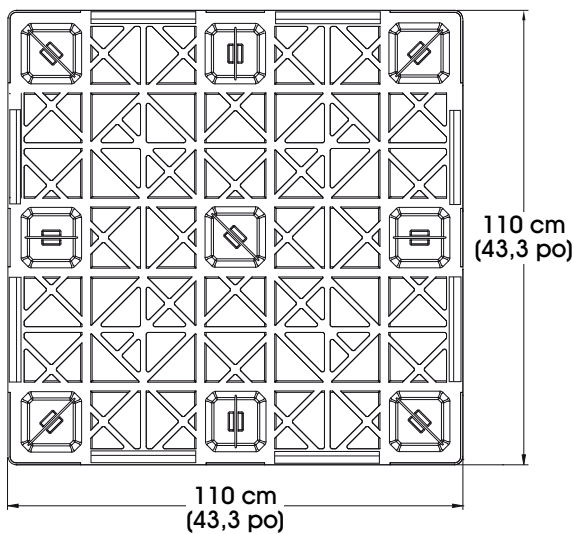

**ULINE H-6135**  
**EXPORT PALLET**

1-800-295-5510  
 uline.com

**PRODUCT DIMENSIONS**

TOP VIEW

SIDE VIEW

**SPECIFICATIONS CHART**

MODEL #	DIMENSIONS		HEIGHT			NESTED TRAILER		WEIGHT CAPACITY		WEIGHT
	L	W	FORK	OVERALL	NESTING	48'	53'	FLOOR	FORK	
H-6135	43.3"	43.3"	3.9"	5.7"	1.9"	1,080	1,260	5,000 lbs.	2,000 lbs.	22 lbs.

**ULINE H-6135**  
**TARIMAS PARA EXPORTACIÓN**

01-800-295-5510  
 uline.mx

**DIMENSIONES DEL PRODUCTO**

VISTA SUPERIOR

VISTA DEL LADO

**ESPECIFICACIONES**

MODELO NO.	DIMENSIONES		ALTO			EMBOCADAS EN TRÁILER		CAPACIDAD DE PESO		PESO
	LARGO	ANCHO	HORQUILLA	GENERAL	EMBOCADAS	14.6 m (48')	16.15 m (53')	PISO	HORQUILLA	
H-3017	110 cm (43.3")	110 cm (43.3")	10 cm (3.9")	14.5 cm (5.7")	5 cm (1.9")	1,080	1,260	2,267 kg (5,000 lbs.)	907 kg (2,000 lbs.)	10 kg (22 lbs.)

**ULINE H-6135**  
**PALETTE POUR**  
**EXPORTATION**

1-800-295-5510  
 uline.ca

**DIMENSIONS DU PRODUIT**

VUE DE DESSUS

VUE DU CÔTÉ

**SPÉCIFICATIONS**

N° DE MODÈLE	DIMENSIONS		HAUTEUR			REMORQUE EMBOÎTÉE		CAPACITÉ PONDÉRALE		POIDS
	LONG.	LARG.	FOURCHE	TOTALE	EMBOÎTEMENT	14,6 m (48 pi)	16,15 m (53 pi)	PLANCHER	FOURCHE	
H-3017	110 cm (43,3 po)	110 cm (43,3 po)	10 cm (3,9 po)	14,5 cm (5,7 po)	5 cm (1,9 po)	1 080	1 260	2 267 kg (5 000 lb)	907 kg (2 000 lb)	10 kg (22 lb)