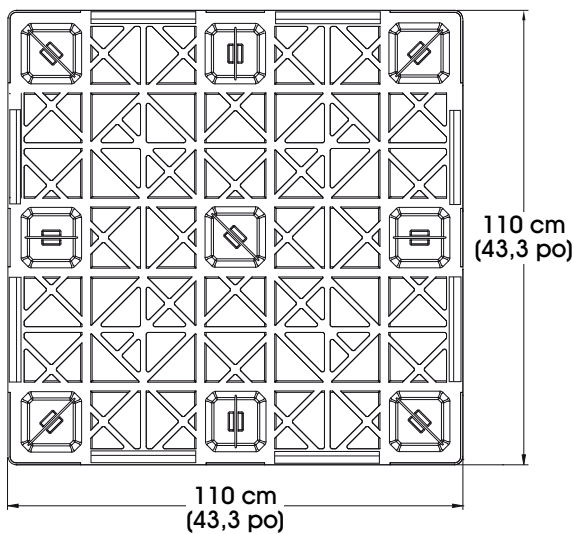

ULINE H-6135
EXPORT PALLET

1-800-295-5510
 uline.com

PRODUCT DIMENSIONS

TOP VIEW

SIDE VIEW

SPECIFICATIONS CHART

MODEL #	DIMENSIONS		HEIGHT			NESTED TRAILER		WEIGHT CAPACITY		WEIGHT
	L	W	FORK	OVERALL	NESTING	48'	53'	FLOOR	FORK	
H-6135	43.3"	43.3"	3.9"	5.7"	1.9"	1,080	1,260	5,000 lbs.	2,000 lbs.	22 lbs.

ULINE H-6135
TARIMAS PARA EXPORTACIÓN

01-800-295-5510
 uline.mx

DIMENSIONES DEL PRODUCTO

VISTA SUPERIOR

VISTA DEL LADO

ESPECIFICACIONES

MODELO NO.	DIMENSIONES		ALTO			EMBOCADAS EN TRÁILER		CAPACIDAD DE PESO		PESO
	LARGO	ANCHO	HORQUILLA	GENERAL	EMBOCADAS	14.6 m (48')	16.15 m (53')	PISO	HORQUILLA	
H-3017	110 cm (43.3")	110 cm (43.3")	10 cm (3.9")	14.5 cm (5.7")	5 cm (1.9")	1,080	1,260	2,267 kg (5,000 lbs.)	907 kg (2,000 lbs.)	10 kg (22 lbs.)

ULINE H-6135
PALETTE POUR
EXPORTATION

1-800-295-5510
 uline.ca

DIMENSIONS DU PRODUIT

VUE DE DESSUS

VUE DU CÔTÉ

SPÉCIFICATIONS

N° DE MODÈLE	DIMENSIONS		HAUTEUR			REMORQUE EMBOÎTÉE		CAPACITÉ PONDÉRALE		POIDS
	LONG.	LARG.	FOURCHE	TOTALE	EMBOÎTEMENT	14,6 m (48 pi)	16,15 m (53 pi)	PLANCHER	FOURCHE	
H-3017	110 cm (43,3 po)	110 cm (43,3 po)	10 cm (3,9 po)	14,5 cm (5,7 po)	5 cm (1,9 po)	1 080	1 260	2 267 kg (5 000 lb)	907 kg (2 000 lb)	10 kg (22 lb)