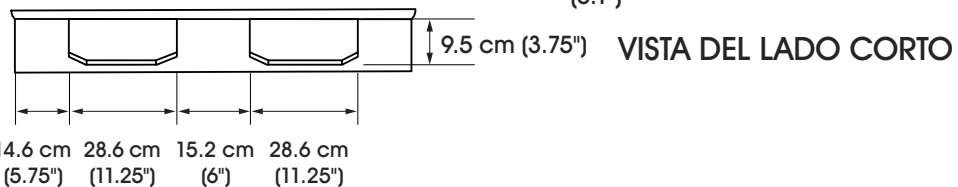

**ULINE** H-6136  
**SOLID TOP  
 RACKABLE PALLET**

1-800-295-5510  
 uline.com

**PRODUCT DIMENSIONS**

TOP VIEW

LONG SIDE VIEW

SHORT SIDE VIEW

**SPECIFICATIONS**

MODEL #	DIMENSIONS		HEIGHT			TRAILER QUANTITY		WEIGHT CAPACITY			WEIGHT
	L	W	FORK	OVERALL	NESTING	48'	53'	FLOOR	FORK	RACK	
H-6136	48"	40"	3.75"	6.1"	N/A	504	540	30,000 lbs.	5,000 lbs.	2,800 LBS.	55 lbs.

## DIMENSIONES DEL PRODUCTO

VISTA SUPERIOR

VISTA DEL LADO LARGO

## ESPECIFICACIONES

MODELO NO.	DIMENSIONES		ALTO			CANTIDAD EN TRÁILER		CAPACIDAD DE PESO			PESO
	LARGO	ANCHO	HORQUILLA	TOTAL	EMBONABLE	14.6 m (48')	16.15 m (53')	PISO	HORQUILLA	RACK	
H-6136	122 cm (48")	102 cm (40")	9.5 cm (3.75")	15.5 cm (6.1")	N/A	504	540	13,608 kg (30,000 lbs.)	2,268 kg (5,000 lbs.)	1,270.1 kg (2,800 lbs.)	25 kg (55 lbs.)

**ULINE H-6136**  
**PALETTE EMPILABLE**  
**AVEC PLATEAU SOLIDE**

1-800-295-5510  
 uline.ca

**DIMENSIONS DU PRODUIT**

**SPÉCIFICATIONS**

N° DE MODÈLE	DIMENSIONS		HAUTEUR			QUANTITÉ PAR REMORQUE		CAPACITÉ PONDÉRALE			POIDS
	LONG.	LARG.	FOURCHE	TOTALE	EMBOÎTEMENT	14,6 m (48 pi)	16,15 m (53 pi)	PLANCHER	FOURCHE	SUR ÉTAGÈRE	
H-6136	122 cm (48 po)	102 cm (40 po)	9,5 cm (3,75 po)	15,5 cm (6,1 po)	N/A	504	540	13 608 kg (30 000 lb)	2 268 kg (5 000 lb)	1 270,1 kg (2 800 lb)	25 kg (55 lb)