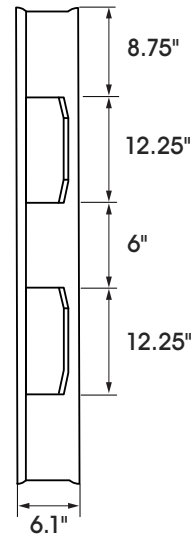

**ULINE** H-6136  
**SOLID TOP  
 RACKABLE PALLET**

1-800-295-5510  
 uline.com

**PRODUCT DIMENSIONS**

TOP VIEW

LONG SIDE VIEW

SHORT SIDE VIEW

**SPECIFICATIONS**

MODEL #	DIMENSIONS		HEIGHT			TRAILER QUANTITY		WEIGHT CAPACITY			WEIGHT
	L	W	FORK	OVERALL	NESTING	48'	53'	FLOOR	FORK	RACK	
H-6136	48"	40"	3.75"	6.1"	N/A	504	540	30,000 lbs.	5,000 lbs.	2,800 LBS.	55 lbs.

## DIMENSIONES DEL PRODUCTO

VISTA SUPERIOR

VISTA DEL LADO LARGO

## ESPECIFICACIONES

MODELO NO.	DIMENSIONES		ALTO			CANTIDAD EN TRÁILER		CAPACIDAD DE PESO			PESO
	LARGO	ANCHO	HORQUILLA	TOTAL	EMBONABLE	14.6 m (48')	16.15 m (53')	PISO	HORQUILLA	RACK	
H-6136	122 cm (48")	102 cm (40")	9.5 cm (3.75")	15.5 cm (6.1")	N/A	504	540	13,608 kg (30,000 lbs.)	2,268 kg (5,000 lbs.)	1,270.1 kg (2,800 lbs.)	25 kg (55 lbs.)

**ULINE H-6136**  
**PALETTE EMPILABLE**  
**AVEC PLATEAU SOLIDE**

1-800-295-5510  
 uline.ca

**DIMENSIONS DU PRODUIT**

**SPÉCIFICATIONS**

N° DE MODÈLE	DIMENSIONS		HAUTEUR			QUANTITÉ PAR REMORQUE		CAPACITÉ PONDÉRALE			POIDS
	LONG.	LARG.	FOURCHE	TOTALE	EMBOÎTEMENT	14,6 m (48 pi)	16,15 m (53 pi)	PLANCHER	FOURCHE	SUR ÉTAGÈRE	
H-6136	122 cm (48 po)	102 cm (40 po)	9,5 cm (3,75 po)	15,5 cm (6,1 po)	N/A	504	540	13 608 kg (30 000 lb)	2 268 kg (5 000 lb)	1 270,1 kg (2 800 lb)	25 kg (55 lb)