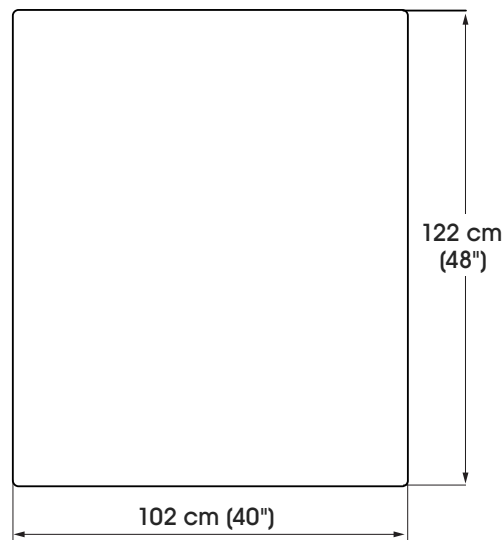

**ULINE** H-6136  
**SOLID TOP  
 RACKABLE PALLET**

1-800-295-5510  
 uline.com

**PRODUCT DIMENSIONS**

TOP VIEW

LONG SIDE VIEW

SHORT SIDE VIEW

**SPECIFICATIONS**

MODEL #	DIMENSIONS		HEIGHT			TRAILER QUANTITY		WEIGHT CAPACITY			WEIGHT
	L	W	FORK	OVERALL	NESTING	48'	53'	FLOOR	FORK	RACK	
H-6136	48"	40"	3.75"	6.1"	N/A	504	540	30,000 lbs.	5,000 lbs.	2,800 LBS.	55 lbs.

## DIMENSIONES DEL PRODUCTO

VISTA SUPERIOR

VISTA DEL LADO LARGO

## ESPECIFICACIONES

MODELO NO.	DIMENSIONES		ALTO			CANTIDAD EN TRÁILER		CAPACIDAD DE PESO			PESO
	LARGO	ANCHO	HORQUILLA	TOTAL	EMBONABLE	14.6 m (48')	16.15 m (53')	PISO	HORQUILLA	RACK	
H-6136	122 cm (48")	102 cm (40")	9.5 cm (3.75")	15.5 cm (6.1")	N/A	504	540	13,608 kg (30,000 lbs.)	2,268 kg (5,000 lbs.)	1,270.1 kg (2,800 lbs.)	25 kg (55 lbs.)

**ULINE H-6136**  
**PALETTE EMPILABLE**  
**AVEC PLATEAU SOLIDE**

1-800-295-5510  
 uline.ca

**DIMENSIONS DU PRODUIT**

**SPÉCIFICATIONS**

N° DE MODÈLE	DIMENSIONS		HAUTEUR			QUANTITÉ PAR REMORQUE		CAPACITÉ PONDÉRALE			POIDS
	LONG.	LARG.	FOURCHE	TOTALE	EMBOÎTEMENT	14,6 m (48 pi)	16,15 m (53 pi)	PLANCHER	FOURCHE	SUR ÉTAGÈRE	
H-6136	122 cm (48 po)	102 cm (40 po)	9,5 cm (3,75 po)	15,5 cm (6,1 po)	N/A	504	540	13 608 kg (30 000 lb)	2 268 kg (5 000 lb)	1 270,1 kg (2 800 lb)	25 kg (55 lb)