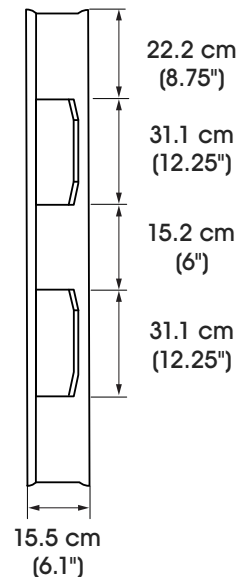

**ULINE** H-6136  
**SOLID TOP  
 RACKABLE PALLET**

1-800-295-5510  
 uline.com

**PRODUCT DIMENSIONS**

TOP VIEW

LONG SIDE VIEW

SHORT SIDE VIEW

**SPECIFICATIONS**

MODEL #	DIMENSIONS		HEIGHT			TRAILER QUANTITY		WEIGHT CAPACITY			WEIGHT
	L	W	FORK	OVERALL	NESTING	48'	53'	FLOOR	FORK	RACK	
H-6136	48"	40"	3.75"	6.1"	N/A	504	540	30,000 lbs.	5,000 lbs.	2,800 LBS.	55 lbs.

## DIMENSIONES DEL PRODUCTO

VISTA SUPERIOR

VISTA DEL LADO LARGO

## ESPECIFICACIONES

MODELO NO.	DIMENSIONES		ALTO			CANTIDAD EN TRÁILER		CAPACIDAD DE PESO			PESO
	LARGO	ANCHO	HORQUILLA	TOTAL	EMBONABLE	14.6 m (48')	16.15 m (53')	PISO	HORQUILLA	RACK	
H-6136	122 cm (48")	102 cm (40")	9.5 cm (3.75")	15.5 cm (6.1")	N/A	504	540	13,608 kg (30,000 lbs.)	2,268 kg (5,000 lbs.)	1,270.1 kg (2,800 lbs.)	25 kg (55 lbs.)

**ULINE H-6136**  
**PALETTE EMPILABLE**  
**AVEC PLATEAU SOLIDE**

1-800-295-5510  
 uline.ca

**DIMENSIONS DU PRODUIT**

**SPÉCIFICATIONS**

N° DE MODÈLE	DIMENSIONS		HAUTEUR			QUANTITÉ PAR REMORQUE		CAPACITÉ PONDÉRALE			POIDS
	LONG.	LARG.	FOURCHE	TOTALE	EMBOÎTEMENT	14,6 m (48 pi)	16,15 m (53 pi)	PLANCHER	FOURCHE	SUR ÉTAGÈRE	
H-6136	122 cm (48 po)	102 cm (40 po)	9,5 cm (3,75 po)	15,5 cm (6,1 po)	N/A	504	540	13 608 kg (30 000 lb)	2 268 kg (5 000 lb)	1 270,1 kg (2 800 lb)	25 kg (55 lb)