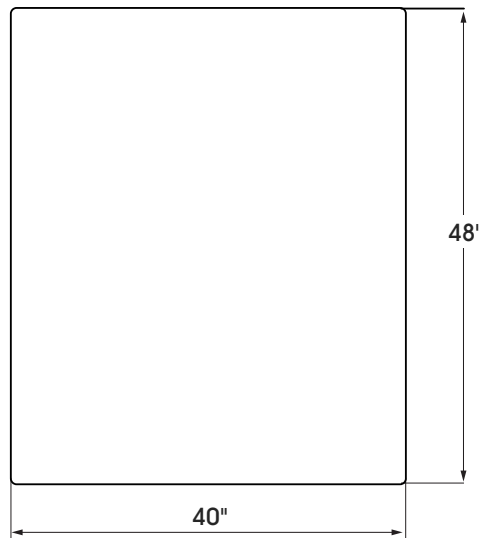

**ULINE** H-6136  
**SOLID TOP  
 RACKABLE PALLET**

1-800-295-5510  
 uline.com

**PRODUCT DIMENSIONS**

TOP VIEW

LONG SIDE VIEW

SHORT SIDE VIEW

**SPECIFICATIONS**

MODEL #	DIMENSIONS		HEIGHT			TRAILER QUANTITY		WEIGHT CAPACITY			WEIGHT
	L	W	FORK	OVERALL	NESTING	48'	53'	FLOOR	FORK	RACK	
H-6136	48"	40"	3.75"	6.1"	N/A	504	540	30,000 lbs.	5,000 lbs.	2,800 LBS.	55 lbs.

## DIMENSIONES DEL PRODUCTO

VISTA SUPERIOR

VISTA DEL LADO LARGO

## ESPECIFICACIONES

MODELO NO.	DIMENSIONES		ALTO			CANTIDAD EN TRÁILER		CAPACIDAD DE PESO			PESO
	LARGO	ANCHO	HORQUILLA	TOTAL	EMBONABLE	14.6 m (48')	16.15 m (53')	PISO	HORQUILLA	RACK	
H-6136	122 cm (48")	102 cm (40")	9.5 cm (3.75")	15.5 cm (6.1")	N/A	504	540	13,608 kg (30,000 lbs.)	2,268 kg (5,000 lbs.)	1,270.1 kg (2,800 lbs.)	25 kg (55 lbs.)

**ULINE H-6136**  
**PALETTE EMPILABLE**  
**AVEC PLATEAU SOLIDE**

1-800-295-5510  
 uline.ca

**DIMENSIONS DU PRODUIT**

**SPÉCIFICATIONS**

N° DE MODÈLE	DIMENSIONS		HAUTEUR			QUANTITÉ PAR REMORQUE		CAPACITÉ PONDÉRALE			POIDS
	LONG.	LARG.	FOURCHE	TOTALE	EMBOÎTEMENT	14,6 m (48 pi)	16,15 m (53 pi)	PLANCHER	FOURCHE	SUR ÉTAGÈRE	
H-6136	122 cm (48 po)	102 cm (40 po)	9,5 cm (3,75 po)	15,5 cm (6,1 po)	N/A	504	540	13 608 kg (30 000 lb)	2 268 kg (5 000 lb)	1 270,1 kg (2 800 lb)	25 kg (55 lb)