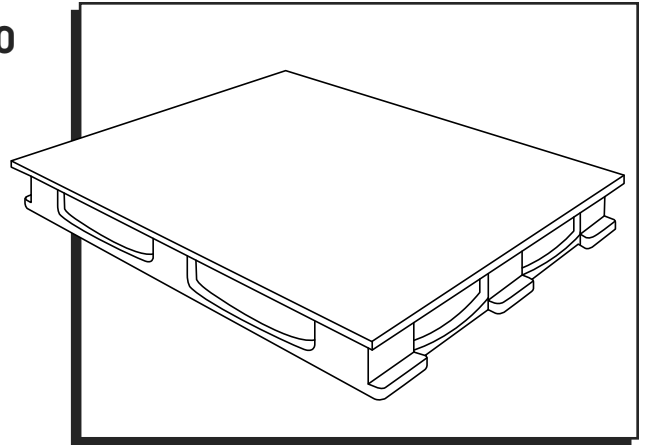

## DIMENSIONES DEL PRODUCTO

VISTA SUPERIOR

VISTA DEL LADO LARGO

## ESPECIFICACIONES

MODELO NO.	DIMENSIONES		ALTO			CANTIDAD EN TRÁILER		CAPACIDAD DE PESO			PESO
	LARGO	ANCHO	HORQUILLA	TOTAL	EMBONABLE	14.6 m (48')	16.15 m (53')	PISO	HORQUILLA	RACK	
H-6136	122 cm (48")	102 cm (40")	9.5 cm (3.75")	15.5 cm (6.1")	N/A	504	540	13,608 kg (30,000 lbs.)	2,268 kg (5,000 lbs.)	1,270.1 kg (2,800 lbs.)	25 kg (55 lbs.)

**ULINE H-6136**  
**PALETTE EMPILABLE**  
**AVEC PLATEAU SOLIDE**

1-800-295-5510  
 uline.ca

**DIMENSIONS DU PRODUIT**

**SPÉCIFICATIONS**

N° DE MODÈLE	DIMENSIONS		HAUTEUR			QUANTITÉ PAR REMORQUE		CAPACITÉ PONDÉRALE			POIDS
	LONG.	LARG.	FOURCHE	TOTALE	EMBOÎTEMENT	14,6 m (48 pi)	16,15 m (53 pi)	PLANCHER	FOURCHE	SUR ÉTAGÈRE	
H-6136	122 cm (48 po)	102 cm (40 po)	9,5 cm (3,75 po)	15,5 cm (6,1 po)	N/A	504	540	13 608 kg (30 000 lb)	2 268 kg (5 000 lb)	1 270,1 kg (2 800 lb)	25 kg (55 lb)