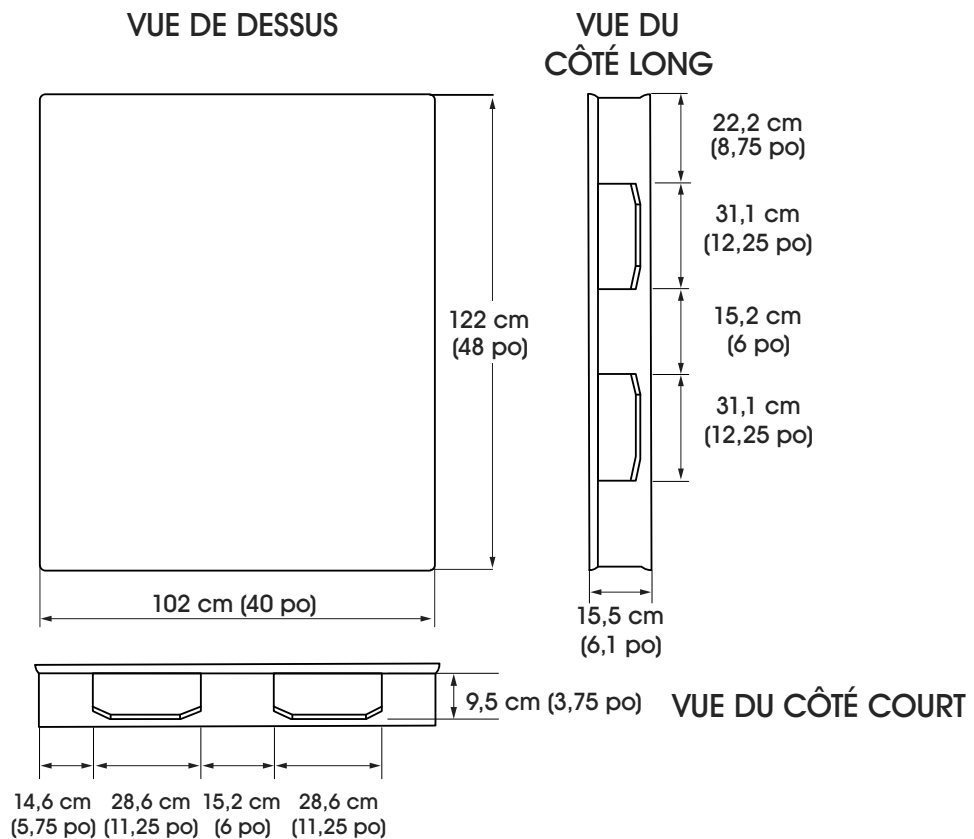

**ULINE** H-6136  
**SOLID TOP  
 RACKABLE PALLET**

1-800-295-5510  
 uline.com

**PRODUCT DIMENSIONS**

TOP VIEW

LONG SIDE VIEW

SHORT SIDE VIEW

**SPECIFICATIONS**

MODEL #	DIMENSIONS		HEIGHT			TRAILER QUANTITY		WEIGHT CAPACITY			WEIGHT
	L	W	FORK	OVERALL	NESTING	48'	53'	FLOOR	FORK	RACK	
H-6136	48"	40"	3.75"	6.1"	N/A	504	540	30,000 lbs.	5,000 lbs.	2,800 LBS.	55 lbs.

## DIMENSIONES DEL PRODUCTO

VISTA SUPERIOR

VISTA DEL LADO LARGO

## ESPECIFICACIONES

MODELO NO.	DIMENSIONES		ALTO			CANTIDAD EN TRÁILER		CAPACIDAD DE PESO			PESO
	LARGO	ANCHO	HORQUILLA	TOTAL	EMBONABLE	14.6 m (48')	16.15 m (53')	PISO	HORQUILLA	RACK	
H-6136	122 cm (48")	102 cm (40")	9.5 cm (3.75")	15.5 cm (6.1")	N/A	504	540	13,608 kg (30,000 lbs.)	2,268 kg (5,000 lbs.)	1,270.1 kg (2,800 lbs.)	25 kg (55 lbs.)

**ULINE H-6136**  
**PALETTE EMPILABLE**  
**AVEC PLATEAU SOLIDE**

1-800-295-5510  
 uline.ca

**DIMENSIONS DU PRODUIT**

**SPÉCIFICATIONS**

N° DE MODÈLE	DIMENSIONS		HAUTEUR			QUANTITÉ PAR REMORQUE		CAPACITÉ PONDÉRALE			POIDS
	LONG.	LARG.	FOURCHE	TOTALE	EMBOÎTEMENT	14,6 m (48 pi)	16,15 m (53 pi)	PLANCHER	FOURCHE	SUR ÉTAGÈRE	
H-6136	122 cm (48 po)	102 cm (40 po)	9,5 cm (3,75 po)	15,5 cm (6,1 po)	N/A	504	540	13 608 kg (30 000 lb)	2 268 kg (5 000 lb)	1 270,1 kg (2 800 lb)	25 kg (55 lb)