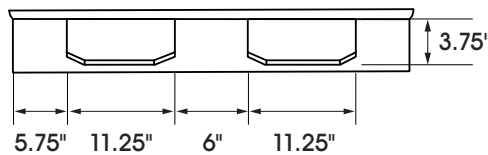

**ULINE** H-6136  
**SOLID TOP  
 RACKABLE PALLET**

1-800-295-5510  
 uline.com

**PRODUCT DIMENSIONS**

TOP VIEW

LONG SIDE VIEW

SHORT SIDE VIEW

**SPECIFICATIONS**

MODEL #	DIMENSIONS		HEIGHT			TRAILER QUANTITY		WEIGHT CAPACITY			WEIGHT
	L	W	FORK	OVERALL	NESTING	48'	53'	FLOOR	FORK	RACK	
H-6136	48"	40"	3.75"	6.1"	N/A	504	540	30,000 lbs.	5,000 lbs.	2,800 LBS.	55 lbs.

## DIMENSIONES DEL PRODUCTO

VISTA SUPERIOR

VISTA DEL LADO LARGO

## ESPECIFICACIONES

MODELO NO.	DIMENSIONES		ALTO			CANTIDAD EN TRÁILER		CAPACIDAD DE PESO			PESO
	LARGO	ANCHO	HORQUILLA	TOTAL	EMBONABLE	14.6 m (48')	16.15 m (53')	PISO	HORQUILLA	RACK	
H-6136	122 cm (48")	102 cm (40")	9.5 cm (3.75")	15.5 cm (6.1")	N/A	504	540	13,608 kg (30,000 lbs.)	2,268 kg (5,000 lbs.)	1,270.1 kg (2,800 lbs.)	25 kg (55 lbs.)

**ULINE H-6136**  
**PALETTE EMPILABLE**  
**AVEC PLATEAU SOLIDE**

1-800-295-5510  
 uline.ca

**DIMENSIONS DU PRODUIT**

**SPÉCIFICATIONS**

N° DE MODÈLE	DIMENSIONS		HAUTEUR			QUANTITÉ PAR REMORQUE		CAPACITÉ PONDÉRALE			POIDS
	LONG.	LARG.	FOURCHE	TOTALE	EMBOÎTEMENT	14,6 m (48 pi)	16,15 m (53 pi)	PLANCHER	FOURCHE	SUR ÉTAGÈRE	
H-6136	122 cm (48 po)	102 cm (40 po)	9,5 cm (3,75 po)	15,5 cm (6,1 po)	N/A	504	540	13 608 kg (30 000 lb)	2 268 kg (5 000 lb)	1 270,1 kg (2 800 lb)	25 kg (55 lb)