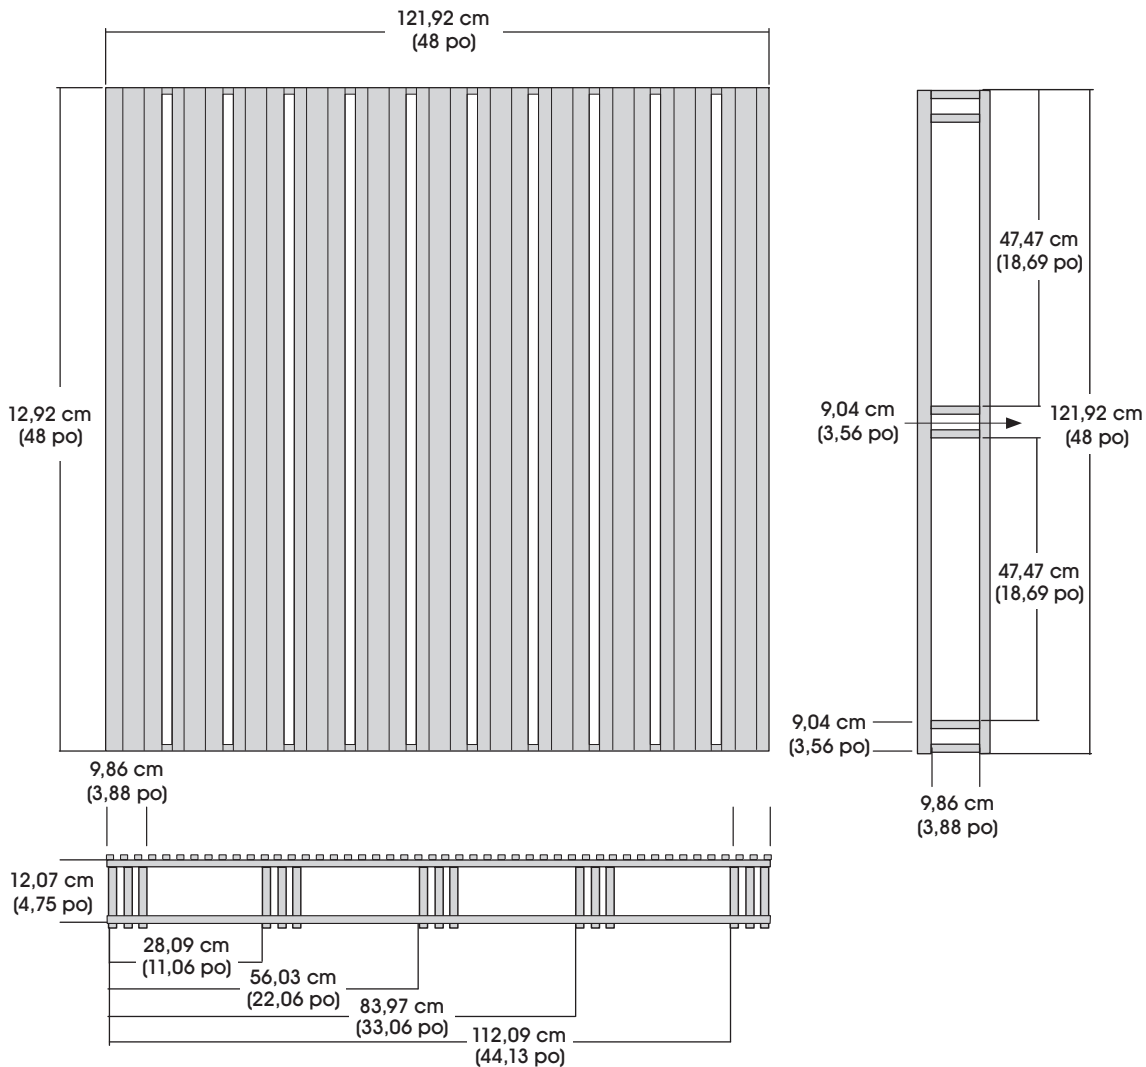

### PRODUCT DIMENSIONS

### SPECIFICATIONS

MODEL #	DIMENSIONS		HEIGHT			TRAILER QUANTITY		WEIGHT CAPACITY			WEIGHT
	L	W	FORK	OVERALL	NESTING	48'	53'	FLOOR	FORK	RACK	
H-7124	48"	48"	3.88"	4.75"	N/A	484	572	8,000 lbs.	4,000 lbs.	2,200 lbs.	73 lbs.

**ULINE H-7124**  
**TARIMA DE ACERO**  
**GALVANIZADO**

01-800-295-5510  
 uline.mx

**DIMENSIONES DEL PRODUCTO**

**ESPECIFICACIONES**

MODELO NO.	DIMENSIONES		ALTURA			CANTIDAD EN TRÁILER		CAPACIDAD DE PESO			PESO
	LARGO	ANCHO	HORQUILLA	TOTAL	EMBOABLES	48'	53'	PISO	HORQUILLA	RACK	
H-7124	112.92 cm (48")	112.92 cm (48")	9.86 cm (3.88")	12.07 cm (4.75")	N/A	484	572	3,628.73 kg (8,000 lbs.)	1,814.369 kg (4,000 lbs.)	997.90 kg (2,200 lbs.)	33.11 kg (73 lbs.)

**ULINE H-7124**  
**PALETTE EN ACIER**  
**GALVANISÉ**

1-800-295-5510  
 uline.ca

**DIMENSIONS DU PRODUIT**

**SPÉCIFICATIONS**

N° DE MODÈLE	DIMENSIONS		HAUTEUR			QUANTITÉ PAR REMORQUE		CAPACITÉ PONDÉRALE			POIDS
	LONG.	LARG.	FOURCHE	TOTALE	EMBOÎTEMENT	48 PI	53 PI	PLANCHER	FOURCHE	SUR RAYONNAGE	
H-7124	112,92 cm (48 po)	112,92 cm (48 po)	9,86 cm (3,88 po)	12,07 cm (4,75 po)	N.D.	484	572	3 628,73 kg (8 000 lb)	1 814,369 kg (4 000 lb)	997,90 kg (2 200 lb)	33,11 kg (73 lb)