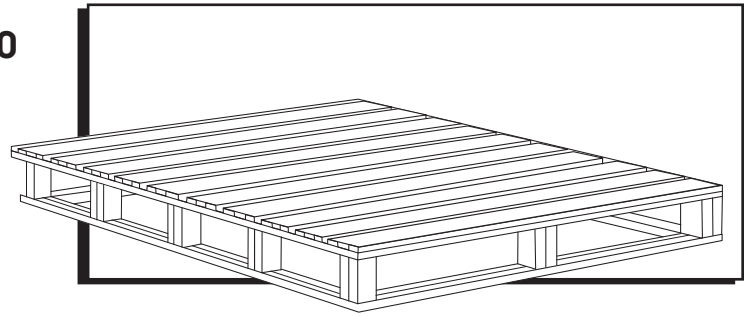

### PRODUCT DIMENSIONS

### SPECIFICATIONS

MODEL #	DIMENSIONS		HEIGHT			TRAILER QUANTITY		WEIGHT CAPACITY			WEIGHT
	L	W	FORK	OVERALL	NESTING	48'	53'	FLOOR	FORK	RACK	
H-7124	48"	48"	3.88"	4.75"	N/A	484	572	8,000 lbs.	4,000 lbs.	2,200 lbs.	73 lbs.

**ULINE H-7124**  
**TARIMA DE ACERO**  
**GALVANIZADO**

01-800-295-5510  
 uline.mx

**DIMENSIONES DEL PRODUCTO**

**ESPECIFICACIONES**

MODELO NO.	DIMENSIONES		ALTURA			CANTIDAD EN TRÁILER		CAPACIDAD DE PESO			PESO
	LARGO	ANCHO	HORQUILLA	TOTAL	EMBOABLES	48'	53'	PISO	HORQUILLA	RACK	
H-7124	112.92 cm (48")	112.92 cm (48")	9.86 cm (3.88")	12.07 cm (4.75")	N/A	484	572	3,628.73 kg (8,000 lbs.)	1,814.369 kg (4,000 lbs.)	997.90 kg (2,200 lbs.)	33.11 kg (73 lbs.)

**ULINE H-7124**  
**PALETTE EN ACIER**  
**GALVANISÉ**

1-800-295-5510  
 uline.ca

**DIMENSIONS DU PRODUIT**

**SPÉCIFICATIONS**

N° DE MODÈLE	DIMENSIONS		HAUTEUR			QUANTITÉ PAR REMORQUE		CAPACITÉ PONDÉRALE			POIDS
	LONG.	LARG.	FOURCHE	TOTALE	EMBOÎTEMENT	48 PI	53 PI	PLANCHER	FOURCHE	SUR RAYONNAGE	
H-7124	112,92 cm (48 po)	112,92 cm (48 po)	9,86 cm (3,88 po)	12,07 cm (4,75 po)	N.D.	484	572	3 628,73 kg (8 000 lb)	1 814,369 kg (4 000 lb)	997,90 kg (2 200 lb)	33,11 kg (73 lb)