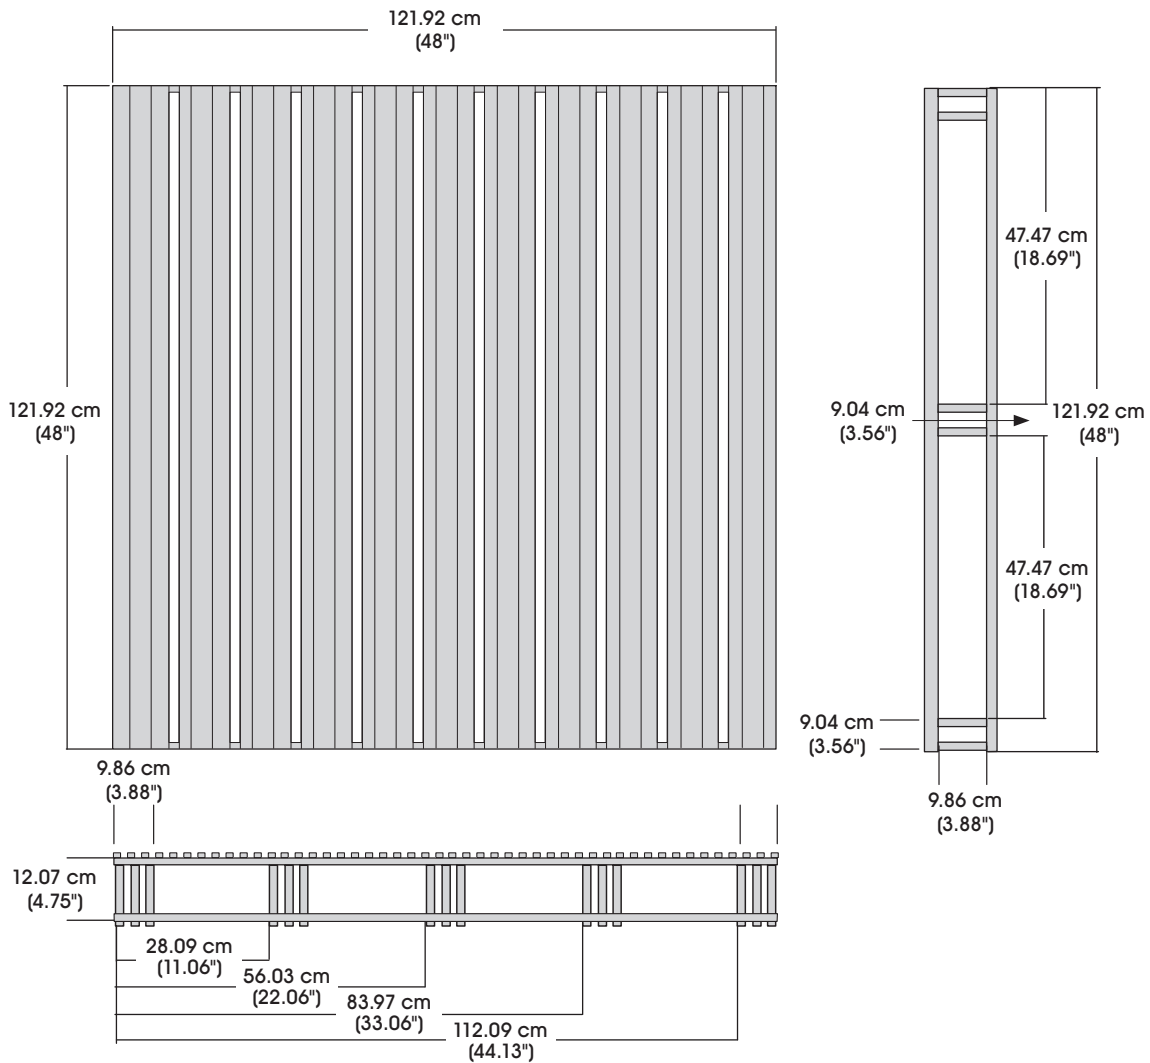

### PRODUCT DIMENSIONS

### SPECIFICATIONS

MODEL #	DIMENSIONS		HEIGHT			TRAILER QUANTITY		WEIGHT CAPACITY			WEIGHT
	L	W	FORK	OVERALL	NESTING	48'	53'	FLOOR	FORK	RACK	
H-7124	48"	48"	3.88"	4.75"	N/A	484	572	8,000 lbs.	4,000 lbs.	2,200 lbs.	73 lbs.

**ULINE H-7124**  
**TARIMA DE ACERO**  
**GALVANIZADO**

01-800-295-5510  
 uline.mx

**DIMENSIONES DEL PRODUCTO**

**ESPECIFICACIONES**

MODELO NO.	DIMENSIONES		ALTURA			CANTIDAD EN TRÁILER		CAPACIDAD DE PESO			PESO
	LARGO	ANCHO	HORQUILLA	TOTAL	EMBOABLES	48'	53'	PISO	HORQUILLA	RACK	
H-7124	112.92 cm (48")	112.92 cm (48")	9.86 cm (3.88")	12.07 cm (4.75")	N/A	484	572	3,628.73 kg (8,000 lbs.)	1,814.369 kg (4,000 lbs.)	997.90 kg (2,200 lbs.)	33.11 kg (73 lbs.)

**ULINE H-7124**  
**PALETTE EN ACIER**  
**GALVANISÉ**

1-800-295-5510  
 uline.ca

**DIMENSIONS DU PRODUIT**

**SPÉCIFICATIONS**

N° DE MODÈLE	DIMENSIONS		HAUTEUR			QUANTITÉ PAR REMORQUE		CAPACITÉ PONDÉRALE			POIDS
	LONG.	LARG.	FOURCHE	TOTALE	EMBOÎTEMENT	48 PI	53 PI	PLANCHER	FOURCHE	SUR RAYONNAGE	
H-7124	112,92 cm (48 po)	112,92 cm (48 po)	9,86 cm (3,88 po)	12,07 cm (4,75 po)	N.D.	484	572	3 628,73 kg (8 000 lb)	1 814,369 kg (4 000 lb)	997,90 kg (2 200 lb)	33,11 kg (73 lb)