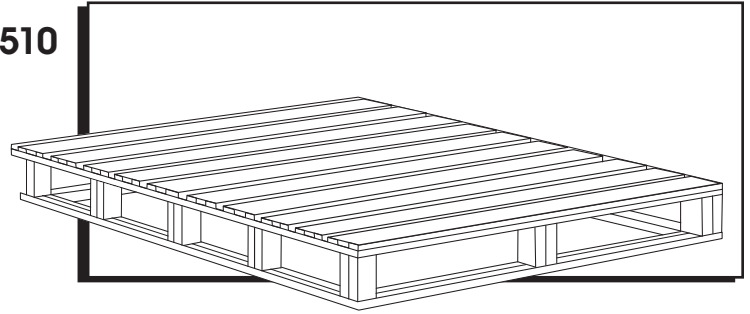

ULINE H-7124
TARIMA DE ACERO
GALVANIZADO

01-800-295-5510
uline.mx