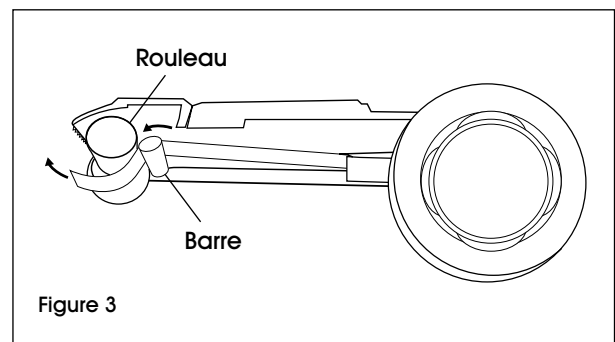

## OPERATION

1. Open the cover. (See Figure 1)

Figure 1

2. Insert the tape into the dispenser adhesive side down. (See Figure 2)

Figure 2

3. Pull the tape over the yellow bar and slide under the gray roller. (See Figure 3)

3. Estire la cinta adhesiva por encima de la barra amarilla y deslícela por debajo del rodillo gris. (Vea Diagrama 3)

4. Vuelva a colocar la cubierta. (Vea Diagrama 4)

**ULINE H-726**  
**DÉVIDOIR DE**  
**RUBAN ADHÉSIF**  
**SUPERMASK**

1-800-295-5510  
uline.ca

**FONCTIONNEMENT**

1. Ouvrez le couvercle. (Voir Figure 1)

2. Insérez le ruban adhésif dans le dévidoir en plaçant le côté adhésif vers le bas. (Voir Figure 2)

3. Passez le ruban adhésif par-dessus la barre jaune et faites-le glisser sous le rouleau gris. (Voir Figure 3)