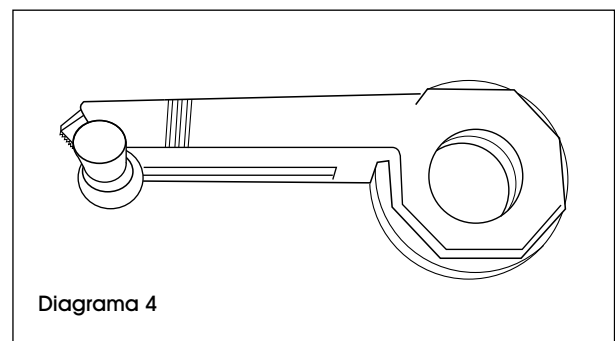

## OPERATION

1. Open the cover. (See Figure 1)

Figure 1

2. Insert the tape into the dispenser adhesive side down. (See Figure 2)

Figure 2

3. Pull the tape over the yellow bar and slide under the gray roller. (See Figure 3)

Figure 3

4. Replace the cover. (See Figure 4)

Figure 4

**ULINE H-726**  
**SUPERMASK**  
**DESPACHADOR**  
**DE CINTA**

01-800-295-5510  
uline.mx

**FUNCIONAMIENTO**

1. Abra la cubierta. (Vea Diagrama 1)

2. Inserte la cinta adhesiva en el despachador con el lado adhesivo hacia abajo. (Vea Diagrama 2)

3. Estire la cinta adhesiva por encima de la barra amarilla y deslícela por debajo del rodillo gris. (Vea Diagrama 3)

4. Vuelva a colocar la cubierta. (Vea Diagrama 4)

**ULINE H-726**  
**DÉVIDOIR DE**  
**RUBAN ADHÉSIF**  
**SUPERMASK**