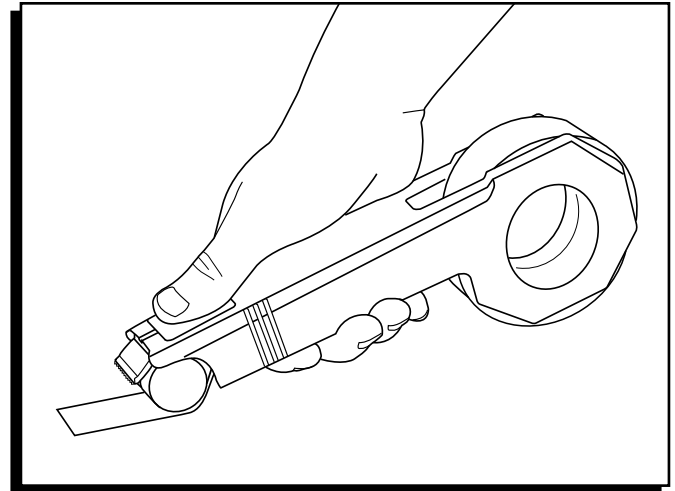

## OPERATION

1. Open the cover. (See Figure 1)

Figure 1

2. Insert the tape into the dispenser adhesive side down. (See Figure 2)

Figure 2

3. Pull the tape over the yellow bar and slide under the gray roller. (See Figure 3)

Figure 3

4. Replace the cover. (See Figure 4)

Figure 4

**ULINE H-726**  
**SUPERMASK**  
**DESPACHADOR**  
**DE CINTA**

01-800-295-5510  
uline.mx

**FUNCIONAMIENTO**

1. Abra la cubierta. (Vea Diagrama 1)

2. Inserte la cinta adhesiva en el despachador con el lado adhesivo hacia abajo. (Vea Diagrama 2)

3. Estire la cinta adhesiva por encima de la barra amarilla y deslícela por debajo del rodillo gris. (Vea Diagrama 3)

4. Vuelva a colocar la cubierta. (Vea Diagrama 4)

**ULINE H-726**  
**DÉVIDOIR DE**  
**RUBAN ADHÉSIF**  
**SUPERMASK**

1-800-295-5510  
uline.ca

**FONCTIONNEMENT**

1. Ouvrez le couvercle. (Voir Figure 1)

2. Insérez le ruban adhésif dans le dévidoir en plaçant le côté adhésif vers le bas. (Voir Figure 2)

3. Passez le ruban adhésif par-dessus la barre jaune et faites-le glisser sous le rouleau gris. (Voir Figure 3)