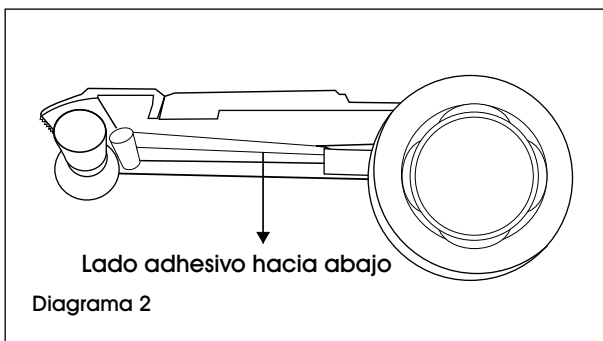

## OPERATION

1. Open the cover. (See Figure 1)

Figure 1

2. Insert the tape into the dispenser adhesive side down. (See Figure 2)

Figure 2

3. Pull the tape over the yellow bar and slide under the gray roller. (See Figure 3)

Figure 3

4. Replace the cover. (See Figure 4)

Figure 4

**ULINE H-726**  
**SUPERMASK**  
**DESPACHADOR**  
**DE CINTA**

01-800-295-5510  
uline.mx

**FUNCIONAMIENTO**

1. Abra la cubierta. (Vea Diagrama 1)

2. Inserte la cinta adhesiva en el despachador con el lado adhesivo hacia abajo. (Vea Diagrama 2)

3. Estire la cinta adhesiva por encima de la barra amarilla y deslícela por debajo del rodillo gris. (Vea Diagrama 3)

4. Vuelva a colocar la cubierta. (Vea Diagrama 4)

**ULINE H-726**  
**DÉVIDOIR DE**  
**RUBAN ADHÉSIF**  
**SUPERMASK**