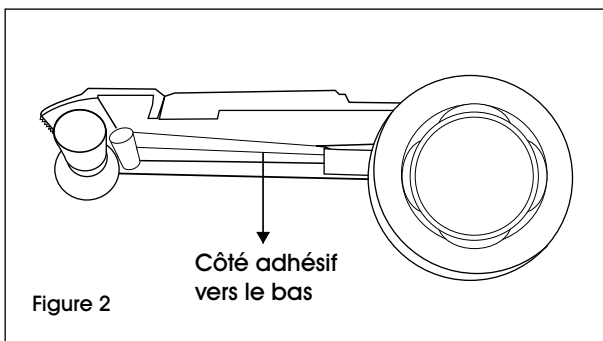

## OPERATION

1. Open the cover. (See Figure 1)

Figure 1

2. Insert the tape into the dispenser adhesive side down. (See Figure 2)

Figure 2

3. Pull the tape over the yellow bar and slide under the gray roller. (See Figure 3)

3. Estire la cinta adhesiva por encima de la barra amarilla y deslícela por debajo del rodillo gris. (Vea Diagrama 3)

4. Vuelva a colocar la cubierta. (Vea Diagrama 4)

**ULINE H-726**  
**DÉVIDOIR DE**  
**RUBAN ADHÉSIF**  
**SUPERMASK**

1-800-295-5510  
uline.ca

**FONCTIONNEMENT**

1. Ouvrez le couvercle. (Voir Figure 1)

2. Insérez le ruban adhésif dans le dévidoir en plaçant le côté adhésif vers le bas. (Voir Figure 2)

3. Passez le ruban adhésif par-dessus la barre jaune et faites-le glisser sous le rouleau gris. (Voir Figure 3)