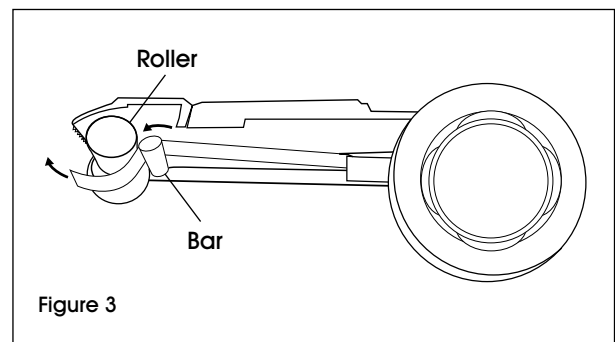

## OPERATION

1. Open the cover. (See Figure 1)

Figure 1

2. Insert the tape into the dispenser adhesive side down. (See Figure 2)

Figure 2

3. Pull the tape over the yellow bar and slide under the gray roller. (See Figure 3)

Figure 3

4. Replace the cover. (See Figure 4)

Figure 4

**ULINE H-726**  
**SUPERMASK**  
**DESPACHADOR**  
**DE CINTA**

01-800-295-5510  
uline.mx

**FUNCIONAMIENTO**

1. Abra la cubierta. (Vea Diagrama 1)

2. Inserte la cinta adhesiva en el despachador con el lado adhesivo hacia abajo. (Vea Diagrama 2)

1-800-295-5510  
uline.ca

**FONCTIONNEMENT**

1. Ouvrez le couvercle. (Voir Figure 1)

2. Insérez le ruban adhésif dans le dévidoir en plaçant le côté adhésif vers le bas. (Voir Figure 2)

3. Passez le ruban adhésif par-dessus la barre jaune et faites-le glisser sous le rouleau gris. (Voir Figure 3)