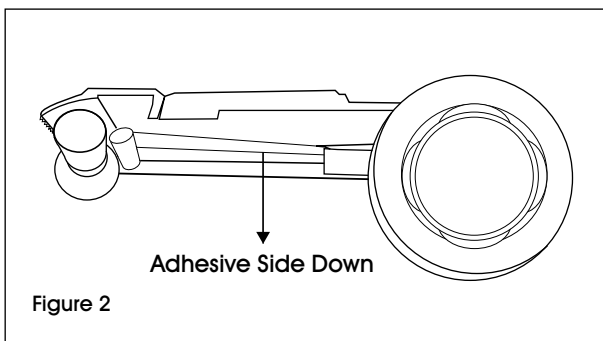

## OPERATION

1. Open the cover. (See Figure 1)

Figure 1

2. Insert the tape into the dispenser adhesive side down. (See Figure 2)

Figure 2

3. Pull the tape over the yellow bar and slide under the gray roller. (See Figure 3)

Figure 3

4. Replace the cover. (See Figure 4)

Figure 4

**ULINE H-726**  
**SUPERMASK**  
**DESPACHADOR**  
**DE CINTA**

01-800-295-5510  
uline.mx

**FUNCIONAMIENTO**

1. Abra la cubierta. (Vea Diagrama 1)

2. Inserte la cinta adhesiva en el despachador con el lado adhesivo hacia abajo. (Vea Diagrama 2)

1-800-295-5510  
uline.ca

**FONCTIONNEMENT**

1. Ouvrez le couvercle. (Voir Figure 1)

2. Insérez le ruban adhésif dans le dévidoir en plaçant le côté adhésif vers le bas. (Voir Figure 2)

3. Passez le ruban adhésif par-dessus la barre jaune et faites-le glisser sous le rouleau gris. (Voir Figure 3)