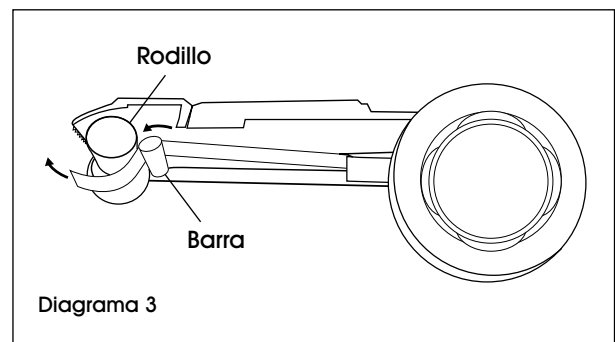

## OPERATION

1. Open the cover. (See Figure 1)

Figure 1

2. Insert the tape into the dispenser adhesive side down. (See Figure 2)

Figure 2

3. Pull the tape over the yellow bar and slide under the gray roller. (See Figure 3)

Figure 3

4. Replace the cover. (See Figure 4)

Figure 4

**ULINE H-726**  
**SUPERMASK**  
**DESPACHADOR**  
**DE CINTA**

01-800-295-5510  
uline.mx

**FUNCIONAMIENTO**

1. Abra la cubierta. (Vea Diagrama 1)

2. Inserte la cinta adhesiva en el despachador con el lado adhesivo hacia abajo. (Vea Diagrama 2)

3. Estire la cinta adhesiva por encima de la barra amarilla y deslícela por debajo del rodillo gris. (Vea Diagrama 3)

4. Vuelva a colocar la cubierta. (Vea Diagrama 4)

**ULINE H-726**  
**DÉVIDOIR DE**  
**RUBAN ADHÉSIF**  
**SUPERMASK**

1-800-295-5510  
uline.ca

**FONCTIONNEMENT**

1. Ouvrez le couvercle. (Voir Figure 1)

2. Insérez le ruban adhésif dans le dévidoir en plaçant le côté adhésif vers le bas. (Voir Figure 2)

3. Passez le ruban adhésif par-dessus la barre jaune et faites-le glisser sous le rouleau gris. (Voir Figure 3)