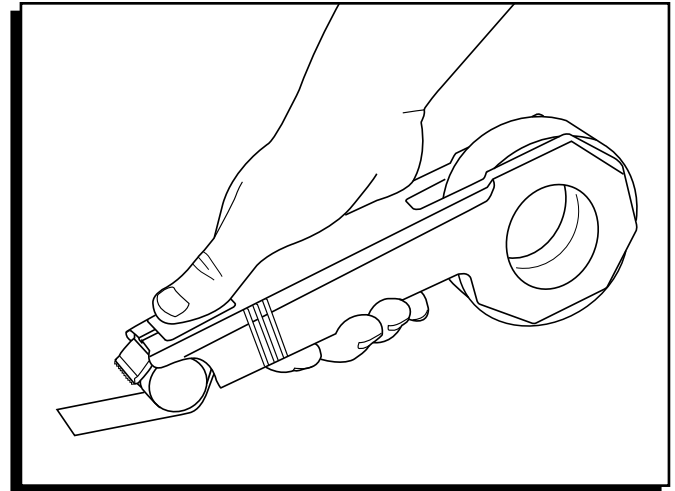

## OPERATION

1. Open the cover. (See Figure 1)

Figure 1

2. Insert the tape into the dispenser adhesive side down. (See Figure 2)

Figure 2

3. Pull the tape over the yellow bar and slide under the gray roller. (See Figure 3)

3. Estire la cinta adhesiva por encima de la barra amarilla y deslícela por debajo del rodillo gris. (Vea Diagrama 3)

4. Vuelva a colocar la cubierta. (Vea Diagrama 4)

**ULINE H-726**  
**DÉVIDOIR DE**  
**RUBAN ADHÉSIF**  
**SUPERMASK**

1-800-295-5510  
uline.ca

**FONCTIONNEMENT**

1. Ouvrez le couvercle. (Voir Figure 1)

2. Insérez le ruban adhésif dans le dévidoir en plaçant le côté adhésif vers le bas. (Voir Figure 2)

3. Passez le ruban adhésif par-dessus la barre jaune et faites-le glisser sous le rouleau gris. (Voir Figure 3)