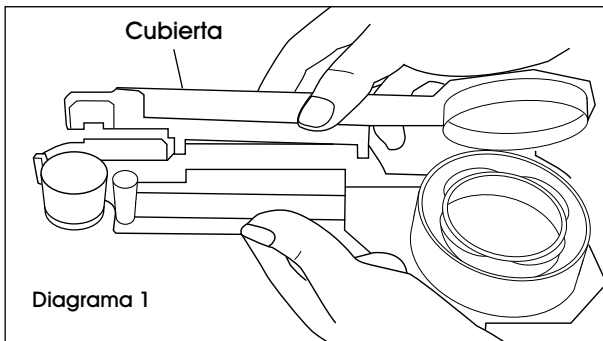

## OPERATION

1. Open the cover. (See Figure 1)

Figure 1

2. Insert the tape into the dispenser adhesive side down. (See Figure 2)

Figure 2

3. Pull the tape over the yellow bar and slide under the gray roller. (See Figure 3)

Figure 3

4. Replace the cover. (See Figure 4)

Figure 4

**ULINE H-726**  
**SUPERMASK**  
**DESPACHADOR**  
**DE CINTA**

01-800-295-5510  
uline.mx

**FUNCIONAMIENTO**

1. Abra la cubierta. (Vea Diagrama 1)

2. Inserte la cinta adhesiva en el despachador con el lado adhesivo hacia abajo. (Vea Diagrama 2)

3. Estire la cinta adhesiva por encima de la barra amarilla y deslícela por debajo del rodillo gris. (Vea Diagrama 3)

4. Vuelva a colocar la cubierta. (Vea Diagrama 4)

**ULINE H-726**  
**DÉVIDOIR DE**  
**RUBAN ADHÉSIF**  
**SUPERMASK**

1-800-295-5510  
uline.ca

**FONCTIONNEMENT**

1. Ouvrez le couvercle. (Voir Figure 1)

2. Insérez le ruban adhésif dans le dévidoir en plaçant le côté adhésif vers le bas. (Voir Figure 2)

3. Passez le ruban adhésif par-dessus la barre jaune et faites-le glisser sous le rouleau gris. (Voir Figure 3)