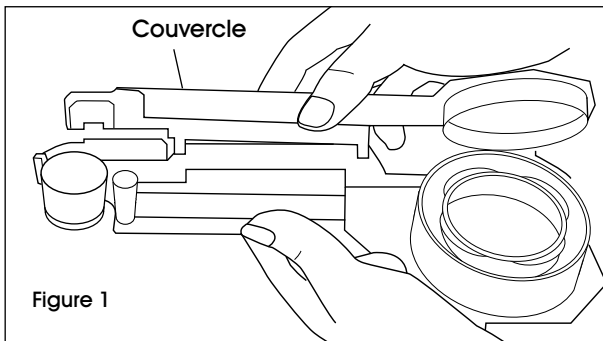

## OPERATION

1. Open the cover. (See Figure 1)

Figure 1

2. Insert the tape into the dispenser adhesive side down. (See Figure 2)

Figure 2

3. Pull the tape over the yellow bar and slide under the gray roller. (See Figure 3)

3. Estire la cinta adhesiva por encima de la barra amarilla y deslícela por debajo del rodillo gris. (Vea Diagrama 3)

4. Vuelva a colocar la cubierta. (Vea Diagrama 4)

**ULINE H-726**  
**DÉVIDOIR DE**  
**RUBAN ADHÉSIF**  
**SUPERMASK**

1-800-295-5510  
uline.ca

**FONCTIONNEMENT**

1. Ouvrez le couvercle. (Voir Figure 1)

2. Insérez le ruban adhésif dans le dévidoir en plaçant le côté adhésif vers le bas. (Voir Figure 2)

3. Passez le ruban adhésif par-dessus la barre jaune et faites-le glisser sous le rouleau gris. (Voir Figure 3)