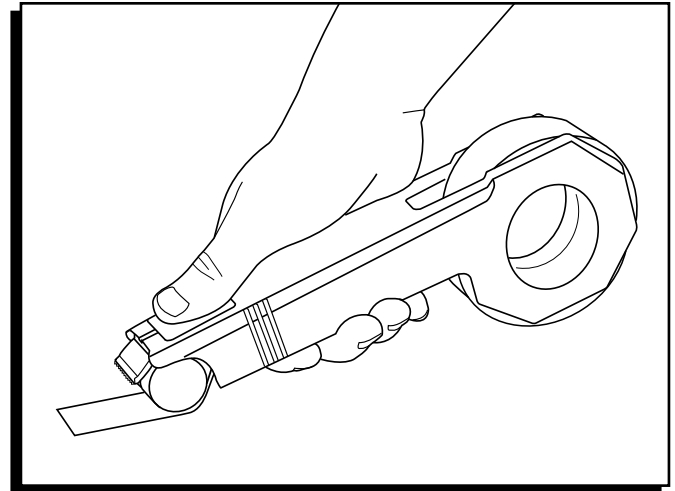

## OPERATION

1. Open the cover. (See Figure 1)

Figure 1

2. Insert the tape into the dispenser adhesive side down. (See Figure 2)

Figure 2

3. Pull the tape over the yellow bar and slide under the gray roller. (See Figure 3)

1-800-295-5510  
uline.ca

**FONCTIONNEMENT**

1. Ouvrez le couvercle. (Voir Figure 1)

2. Insérez le ruban adhésif dans le dévidoir en plaçant le côté adhésif vers le bas. (Voir Figure 2)

3. Passez le ruban adhésif par-dessus la barre jaune et faites-le glisser sous le rouleau gris. (Voir Figure 3)