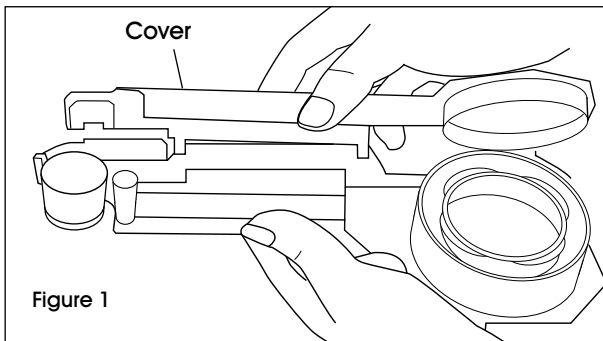

## OPERATION

1. Open the cover. (See Figure 1)

Figure 1

2. Insert the tape into the dispenser adhesive side down. (See Figure 2)

Figure 2

3. Pull the tape over the yellow bar and slide under the gray roller. (See Figure 3)

Figure 3

4. Replace the cover. (See Figure 4)

Figure 4

**ULINE H-726**  
**SUPERMASK**  
**DESPACHADOR**  
**DE CINTA**

01-800-295-5510  
uline.mx

**FUNCIONAMIENTO**

1. Abra la cubierta. (Vea Diagrama 1)

2. Inserte la cinta adhesiva en el despachador con el lado adhesivo hacia abajo. (Vea Diagrama 2)

1-800-295-5510  
uline.ca

**FONCTIONNEMENT**

1. Ouvrez le couvercle. (Voir Figure 1)

2. Insérez le ruban adhésif dans le dévidoir en plaçant le côté adhésif vers le bas. (Voir Figure 2)

3. Passez le ruban adhésif par-dessus la barre jaune et faites-le glisser sous le rouleau gris. (Voir Figure 3)