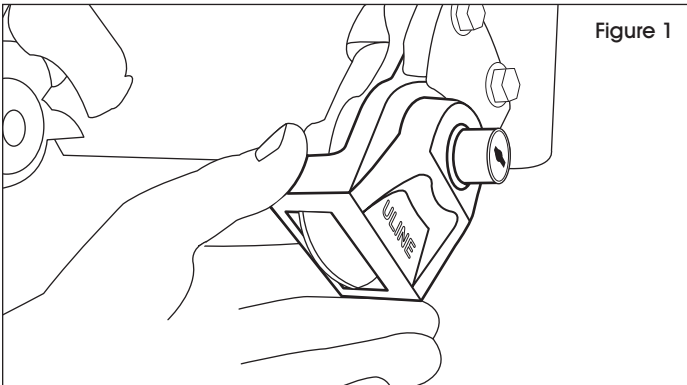

INSTRUCTIONS

1. Installez le verrou sur le système de freinage d'urgence de la remorque. (Voir Figure 1)

REMARQUE : Le verrou doit être retiré avant de pouvoir raccorder la conduite d'air de la remorque et ainsi desserrer les freins d'urgence sur la remorque.