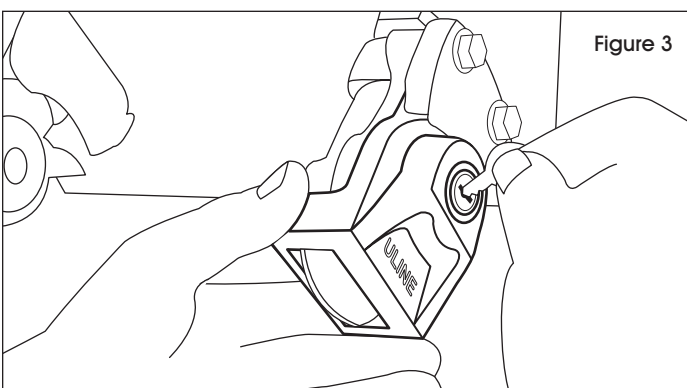

3. Pour le déverrouiller, insérez la clé dans le bouton de verrouillage et tournez la clé dans le sens horaire. (Voir Figure 3)
4. Pour le verrouiller à nouveau, insérez la clé dans le bouton de verrouillage et tournez la clé dans le sens antihoraire. Répétez l'étape 1.