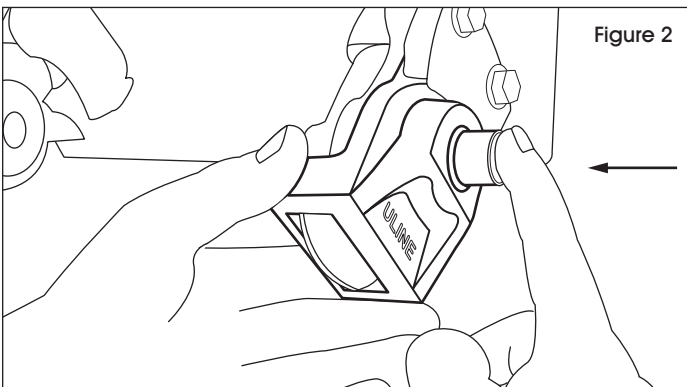

2. Appuyez sur le bouton de verrouillage pour verrouiller la remorque. (Voir Figure 2)