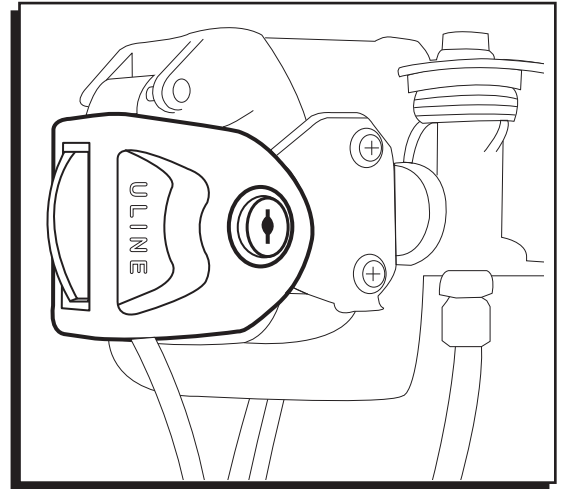

## INSTRUCTIONS

Figure 1

1. Apply lock to the emergency brake connection of the trailer. (See Figure 1)

**NOTE:** Lock must be removed before the air line from the trailer can be connected and thereby release the emergency brakes on the trailer.

Figure 2

2. Press lock button to lock the trailer. (See Figure 2)

Figure 3

3. To unlock, insert key into lock button and turn key clockwise. (See Figure 3)
4. To relock, insert key into lock button and turn key counterclockwise. Repeat Step 1.

2. Presione el botón del candado para asegurar el tráiler. (Vea Diagrama 2)

3. Para abrir, inserte la llave en el botón del candado y gírela en el sentido de las agujas del reloj. (Vea Diagrama 3)
4. Para volver a cerrarlo, inserte la llave en el botón del candado y gírela en el sentido contrario de las agujas del reloj. Repita el Paso 1.

2. Appuyez sur le bouton de verrouillage pour verrouiller la remorque. (Voir Figure 2)

3. Pour le déverrouiller, insérez la clé dans le bouton de verrouillage et tournez la clé dans le sens horaire. (Voir Figure 3)
4. Pour le verrouiller à nouveau, insérez la clé dans le bouton de verrouillage et tournez la clé dans le sens antihoraire. Répétez l'étape 1.