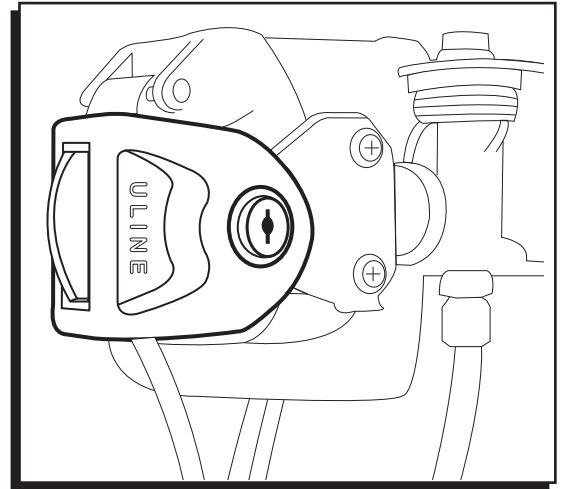

**VERROUS POUR
REMORQUE**