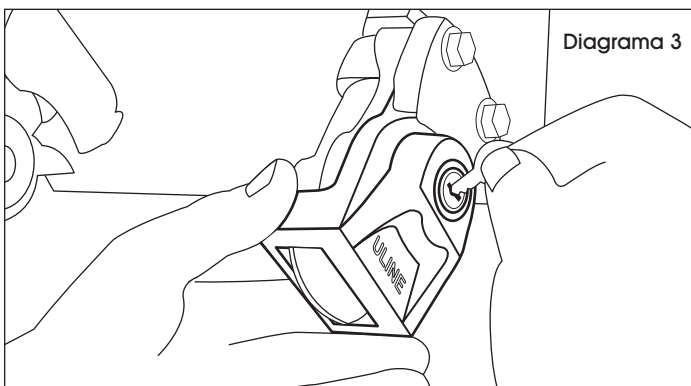

## INSTRUCCIONES

1. Coloque el candado en la conexión del freno de emergencia del tráiler. (Vea Diagrama 1)

**NOTA:** El candado debe quitarse antes de conectar la línea de aire del tráiler y así poder liberar los frenos de emergencia del tráiler.

2. Presione el botón del candado para asegurar el tráiler. (Vea Diagrama 2)

3. Para abrir, inserte la llave en el botón del candado y gírela en el sentido de las agujas del reloj. (Vea Diagrama 3)
4. Para volver a cerrarlo, inserte la llave en el botón del candado y gírela en el sentido contrario de las agujas del reloj. Repita el Paso 1.