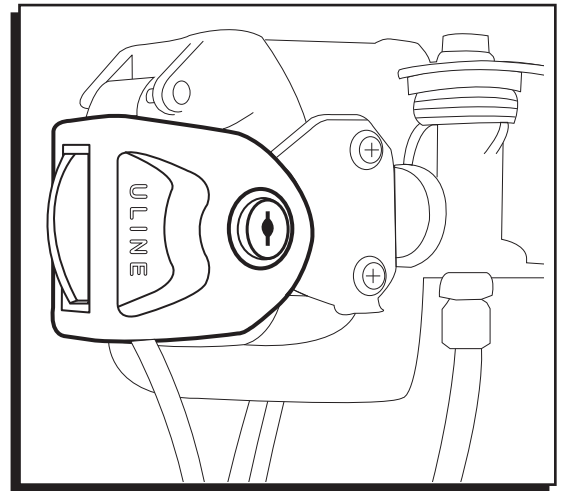

## INSTRUCTIONS

Figure 1

1. Apply lock to the emergency brake connection of the trailer. (See Figure 1)

**NOTE:** Lock must be removed before the air line from the trailer can be connected and thereby release the emergency brakes on the trailer.

Figure 2

2. Press lock button to lock the trailer. (See Figure 2)

Figure 3

3. To unlock, insert key into lock button and turn key clockwise. (See Figure 3)
4. To relock, insert key into lock button and turn key counterclockwise. Repeat Step 1.

## INSTRUCCIONES

1. Coloque el candado en la conexión del freno de emergencia del tráiler. (Vea Diagrama 1)

**NOTA:** El candado debe quitarse antes de conectar la línea de aire del tráiler y así poder liberar los frenos de emergencia del tráiler.

2. Presione el botón del candado para asegurar el tráiler. (Vea Diagrama 2)

3. Para abrir, inserte la llave en el botón del candado y gírela en el sentido de las agujas del reloj. (Vea Diagrama 3)
4. Para volver a cerrarlo, inserte la llave en el botón del candado y gírela en el sentido contrario de las agujas del reloj. Repita el Paso 1.