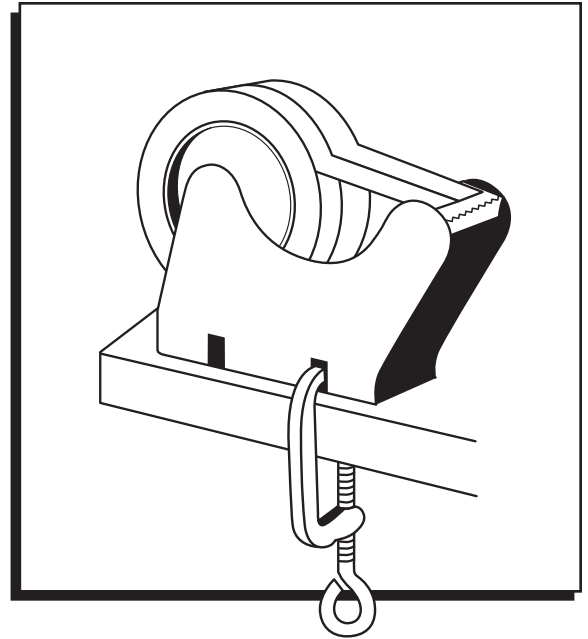

ULINE H-958, H-6479
BENCH TAPE DISPENSER

1-800-295-5510
uline.com

INSTRUCTIONS

1. Use C-clamp to position the tape dispenser on a bench or a packing table.
2. Secure the dispenser by tightening the screw.

ULINE H-958, H-6479

DESPACHADOR DE CINTA PARA MESA

01-800-295-5510
uline.mx

INSTRUCCIONES

1. Use una abrazadera en C para colocar el despachador de cinta adhesiva en una banca o mesa de trabajo.
2. Fije el despachador apretando el tornillo.

ULINE H-958, H-6479

DÉVIDOIR DE RUBAN ADHÉSIF POUR ÉTABLI

1-800-295-5510
uline.ca

INSTRUCTIONS

1. Utilisez un serre-joint en C pour fixer le dévidoir de ruban adhésif sur un établi ou une table d'emballage.
2. Fixez le dévidoir en serrant la vis.