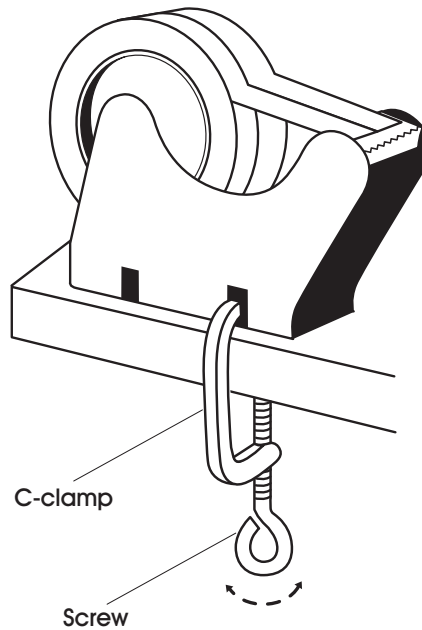

ULINE H-958, H-6479
BENCH TAPE DISPENSER

1-800-295-5510
uline.com

INSTRUCTIONS

1. Use C-clamp to position the tape dispenser on a bench or a packing table.
2. Secure the dispenser by tightening the screw.

ULINE H-958, H-6479

DESPACHADOR DE CINTA PARA MESA

01-800-295-5510
uline.mx

INSTRUCCIONES

1. Use una abrazadera en C para colocar el despachador de cinta adhesiva en una banca o mesa de trabajo.
2. Fije el despachador apretando el tornillo.

ULINE H-958, H-6479

DÉVIDOIR DE RUBAN ADHÉSIF POUR ÉTABLI

1-800-295-5510
uline.ca

INSTRUCTIONS

1. Utilisez un serre-joint en C pour fixer le dévidoir de ruban adhésif sur un établi ou une table d'emballage.
2. Fixez le dévidoir en serrant la vis.