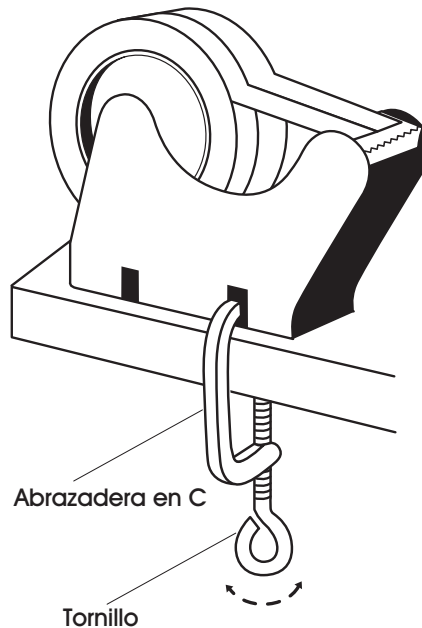

ULINE H-958, H-6479
BENCH TAPE DISPENSER

1-800-295-5510
uline.com

INSTRUCTIONS

1. Use C-clamp to position the tape dispenser on a bench or a packing table.
2. Secure the dispenser by tightening the screw.

ULINE H-958, H-6479

DESPACHADOR DE CINTA PARA MESA

01-800-295-5510
uline.mx

INSTRUCCIONES

1. Use una abrazadera en C para colocar el despachador de cinta adhesiva en una banca o mesa de trabajo.
2. Fije el despachador apretando el tornillo.

ULINE H-958, H-6479

DÉVIDOIR DE RUBAN ADHÉSIF POUR ÉTABLI

1-800-295-5510
uline.ca

INSTRUCTIONS

1. Utilisez un serre-joint en C pour fixer le dévidoir de ruban adhésif sur un établi ou une table d'emballage.
2. Fixez le dévidoir en serrant la vis.