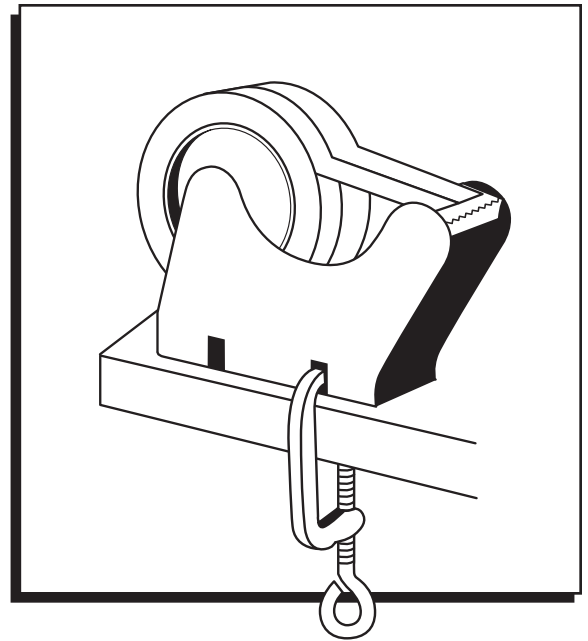

ULINE H-958, H-6479
BENCH TAPE DISPENSER

1-800-295-5510
uline.com

INSTRUCTIONS

1. Use C-clamp to position the tape dispenser on a bench or a packing table.
2. Secure the dispenser by tightening the screw.

ULINE H-958, H-6479

DESPACHADOR DE CINTA PARA MESA

01-800-295-5510
uline.mx

INSTRUCCIONES

1. Use una abrazadera en C para colocar el despachador de cinta adhesiva en una banca o mesa de trabajo.
2. Fije el despachador apretando el tornillo.

ULINE H-958, H-6479

DÉVIDOIR DE RUBAN ADHÉSIF POUR ÉTABLI

1-800-295-5510
uline.ca

INSTRUCTIONS

1. Utilisez un serre-joint en C pour fixer le dévidoir de ruban adhésif sur un établi ou une table d'emballage.
2. Fixez le dévidoir en serrant la vis.