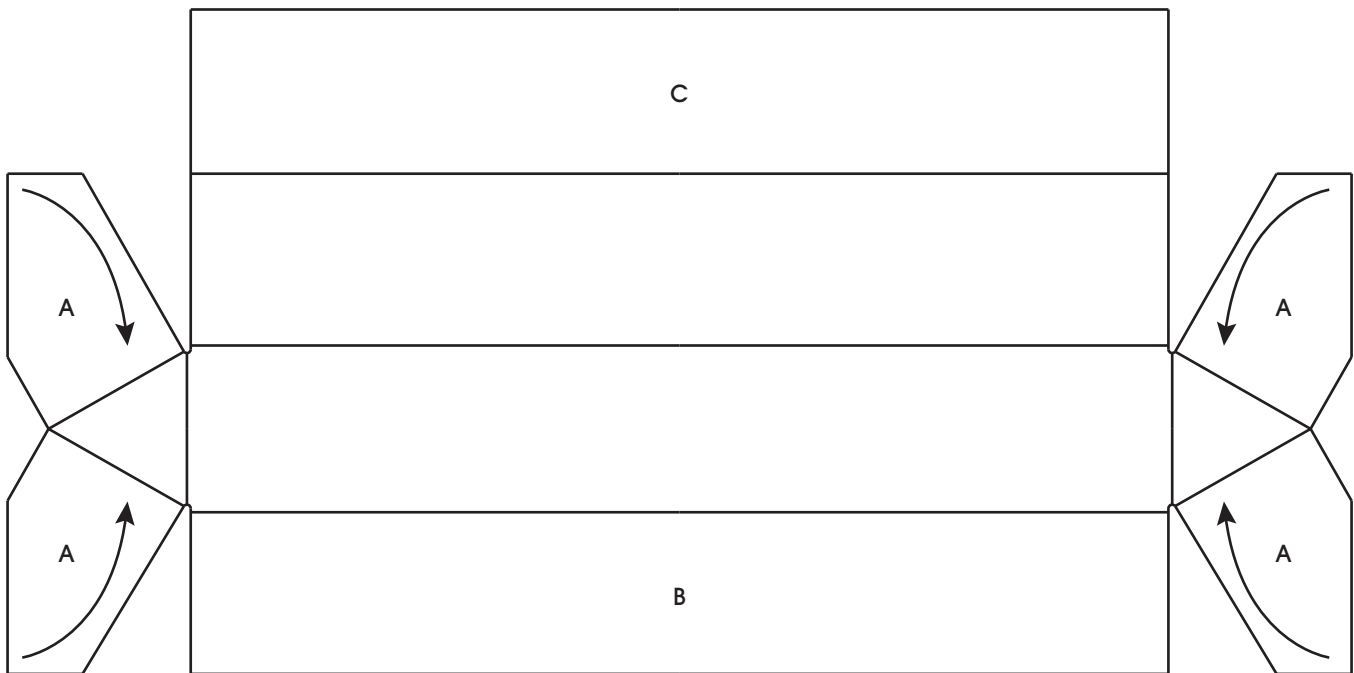

## TRIANGLE TUBES

### ASSEMBLY

1. Fold A in towards center.
2. Roll panels around A.
3. Tape B and C together.

**ULINE**

S-1959, S-1960, S-1961  
S-1962, S-7884, S-8108  
S-8109, S-13648

### MONTAGE

1. Pliez les onglets A vers le centre.
2. Enroulez les panneaux autour des onglets A.
3. Pliez et collez les côtés B et C ensemble.