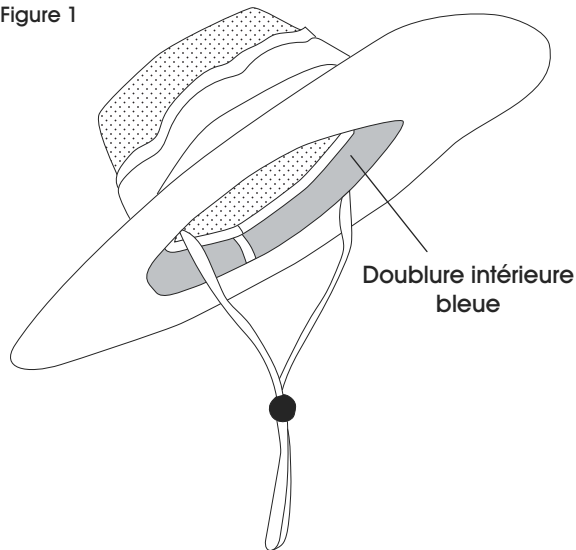

SIZING CHART

SIZE	DIMENSIONS
L/XL	22.5-24 in. (57-61 cm)

ULINE S-22065

**SOMBRERO
REFRESCANTE TIPO
EXPLORADOR**

01-800-295-5510
uline.mx

INSTRUCCIONES

Diagrama 1

1. Pase el forro interior azul por un chorro de agua por aproximadamente un minuto hasta que la toalla refrescante se torne azul oscuro y esté húmeda. (Vea Diagrama 1)

NOTA: El forro permanecerá hidratado de una a cuatro horas.

TABLA DE TALLAS

TAMAÑO	DIMENSIONES
L/XL	57-61 cm (22.5-24 in.)

ULINE S-22065

**CHAPEAU DE GARDE
FORESTIER RAFRAÎCHISSANT**

1-800-295-5510

uline.ca

INSTRUCTIONS

Figure 1

1. Placez la doublure intérieure bleue sous l'eau pendant environ une minute jusqu'à ce que la serviette rafraîchissante qui se trouve à l'intérieur soit bleu foncé et mouillée. (Voir Figure 1)

REMARQUE : La doublure reste humide entre une et quatre heures.

TABLEAU DES TAILLES

TAILLE	DIMENSIONS
L/XL	57 à 61 cm (22,5 à 24 po)