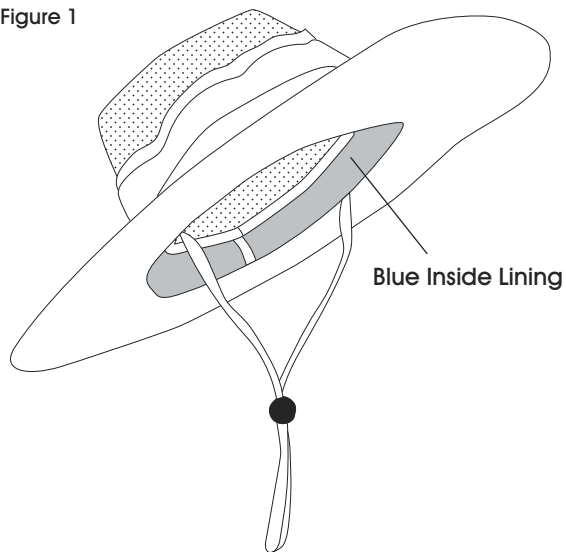

ULINE S-22065 COOLING RANGER HAT

1-800-295-5510
uline.com

INSTRUCTIONS

Figure 1

1. Run blue inside lining under water for about a minute until cooling towel is dark blue and wet. (See Figure 1)

NOTE: Lining remains hydrated for one to four hours.

SIZING CHART

SIZE	DIMENSIONS
L/XL	22.5-24 in. (57-61 cm)

ULINE S-22065

**SOMBRERO
REFRESCANTE TIPO
EXPLORADOR**

01-800-295-5510
uline.mx

INSTRUCCIONES

Diagrama 1

1. Pase el forro interior azul por un chorro de agua por aproximadamente un minuto hasta que la toalla refrescante se torne azul oscuro y esté húmeda. (Vea Diagrama 1)

NOTA: El forro permanecerá hidratado de una a cuatro horas.

TABLA DE TALLAS

TAMAÑO	DIMENSIONES
L/XL	57-61 cm (22.5-24 in.)

ULINE S-22065

**CHAPEAU DE GARDE
FORESTIER RAFRAÎCHISSANT**

1-800-295-5510

uline.ca

REMARQUE : La doublure reste humide entre une et quatre heures.

TABLEAU DES TAILLES

TAILLE	DIMENSIONS
L/XL	57 à 61 cm (22,5 à 24 po)