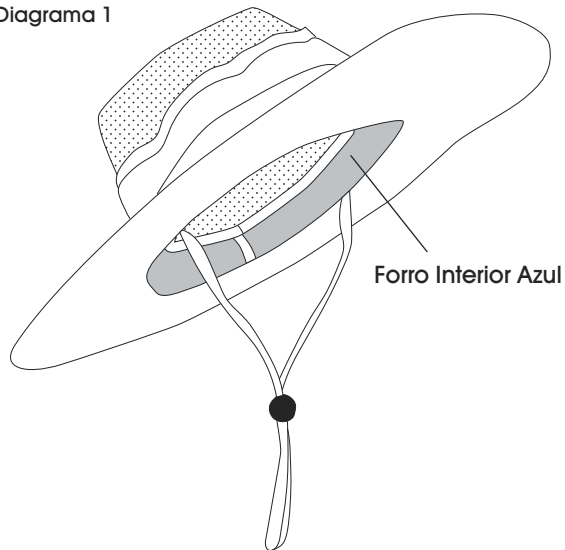

SIZING CHART

SIZE	DIMENSIONS
L/XL	22.5-24 in. (57-61 cm)

ULINE S-22065

**SOMBRERO
REFRESCANTE TIPO
EXPLORADOR**

01-800-295-5510
uline.mx

INSTRUCCIONES

Diagrama 1

1. Pase el forro interior azul por un chorro de agua por aproximadamente un minuto hasta que la toalla refrescante se torne azul oscuro y esté húmeda. (Vea Diagrama 1)

NOTA: El forro permanecerá hidratado de una a cuatro horas.

TABLA DE TALLAS

TAMAÑO	DIMENSIONES
L/XL	57-61 cm (22.5-24 in.)

ULINE S-22065

**CHAPEAU DE GARDE
FORESTIER RAFRAÎCHISSANT**

1-800-295-5510

uline.ca

REMARQUE : La doublure reste humide entre une et quatre heures.

TABLEAU DES TAILLES

TAILLE	DIMENSIONS
L/XL	57 à 61 cm (22,5 à 24 po)