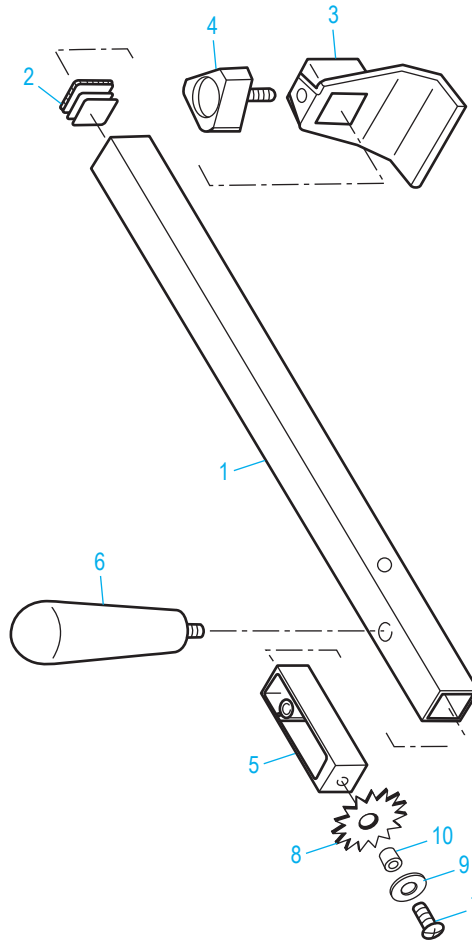

ULINE H-101
CARTON SIZER

1-800-295-5510
 uline.com

Para Español, vea página 2.
 Pour le français, consulter la page 3.

#	DESCRIPTION	QTY.	ULINE PART NO.
1	Tube	1	-----
2	Plastic Cover	1	-----
3	Aluminum Hook	1	H-101-HOOK
4	Pivot Screw	1	H-101-4
5	Square Shaft	1	H-101-5
6	Handle	1	H-101H
7	Screw	1	H-101-7
8	Blade	1	H-101B
9	Washer	1	H-101-9
10	Cushion	1	H-101-10

ULINE H-101
CORTADORA DE CAJAS

01-800-295-5510
 uline.mx

#	DESCRIPCIÓN	CANT.	NO. DE PARTE DE ULINE
1	Tubo	1	-----
2	Cubierta de Plástico	1	-----
3	Gancho de Aluminio	1	H-101-HOOK
4	Tornillo de Pivote	1	H-101-4
5	Eje Cuadrado	1	H-101-5
6	Asa	1	H-101H
7	Tornillo	1	H-101-7
8	Navaja	1	H-101B
9	Rondana	1	H-101-9
10	Amortiguador	1	H-101-10

ULINE H-101

CALIBREUR DE CARTONS

1-800-295-5510
uline.ca

#	DESCRIPTION	QTÉ	RÉF. ULINE
1	Tube	1	-----
2	Embout en plastique	1	-----
3	Crochet en aluminium	1	H-101-HOOK
4	Vis d'articulation	1	H-101-4
5	Tige carrée	1	H-101-5
6	Poignée	1	H-101H
7	Vis	1	H-101-7
8	Lame	1	H-101B
9	Rondelle	1	H-101-9
10	Amortisseur	1	H-101-10