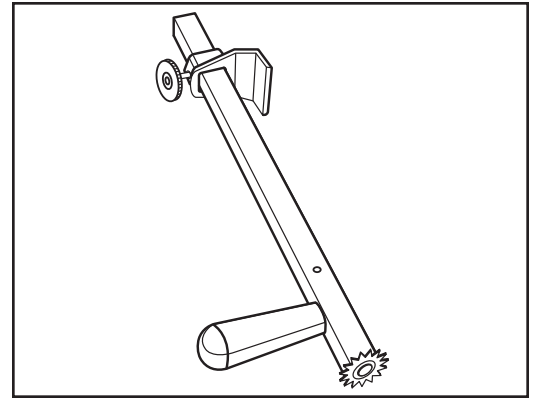

ULINE H-101
CORTADORA DE CAJAS

01-800-295-5510
 uline.mx

#	DESCRIPCIÓN	CANT.	NO. DE PARTE DE ULINE
1	Tubo	1	-----
2	Cubierta de Plástico	1	-----
3	Gancho de Aluminio	1	H-101-HOOK
4	Tornillo de Pivote	1	H-101-4
5	Eje Cuadrado	1	H-101-5
6	Asa	1	H-101H
7	Tornillo	1	H-101-7
8	Navaja	1	H-101B
9	Rondana	1	H-101-9
10	Amortiguador	1	H-101-10

ULINE H-101

CALIBREUR DE CARTONS

1-800-295-5510
uline.ca

#	DESCRIPTION	QTÉ	RÉF. ULINE
1	Tube	1	-----
2	Embout en plastique	1	-----
3	Crochet en aluminium	1	H-101-HOOK
4	Vis d'articulation	1	H-101-4
5	Tige carrée	1	H-101-5
6	Poignée	1	H-101H
7	Vis	1	H-101-7
8	Lame	1	H-101B
9	Rondelle	1	H-101-9
10	Amortisseur	1	H-101-10