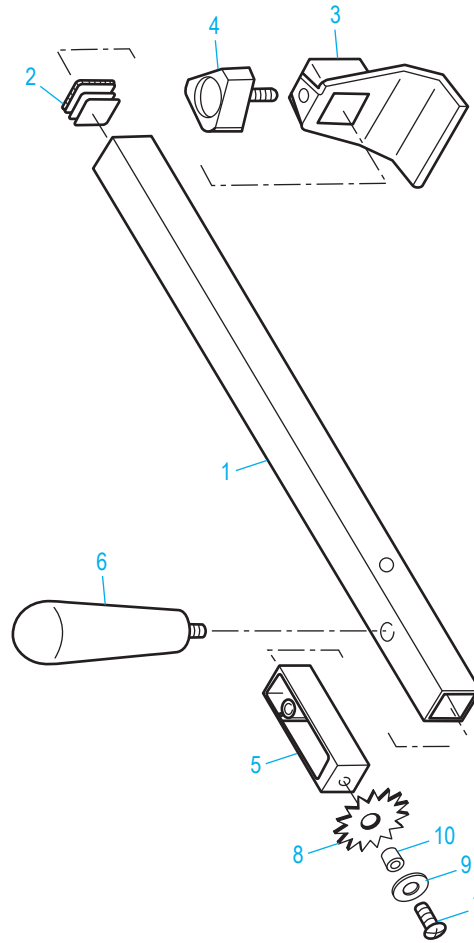

ULINE H-101
CARTON SIZER

1-800-295-5510
 uline.com

Para Español, vea página 2.
 Pour le français, consulter la page 3.

#	DESCRIPTION	QTY.	ULINE PART NO.
1	Tube	1	-----
2	Plastic Cover	1	-----
3	Aluminum Hook	1	H-101-HOOK
4	Pivot Screw	1	H-101-4
5	Square Shaft	1	H-101-5
6	Handle	1	H-101H
7	Screw	1	H-101-7
8	Blade	1	H-101B
9	Washer	1	H-101-9
10	Cushion	1	H-101-10

ULINE H-101
CORTADORA DE CAJAS

01-800-295-5510
 uline.mx

#	DESCRIPCIÓN	CANT.	NO. DE PARTE DE ULINE
1	Tubo	1	-----
2	Cubierta de Plástico	1	-----
3	Gancho de Aluminio	1	H-101-HOOK
4	Tornillo de Pivote	1	H-101-4
5	Eje Cuadrado	1	H-101-5
6	Asa	1	H-101H
7	Tornillo	1	H-101-7
8	Navaja	1	H-101B
9	Rondana	1	H-101-9
10	Amortiguador	1	H-101-10

ULINE H-101

CALIBREUR DE CARTONS

1-800-295-5510
uline.ca

#	DESCRIPTION	QTÉ	RÉF. ULINE
1	Tube	1	-----
2	Embout en plastique	1	-----
3	Crochet en aluminium	1	H-101-HOOK
4	Vis d'articulation	1	H-101-4
5	Tige carrée	1	H-101-5
6	Poignée	1	H-101H
7	Vis	1	H-101-7
8	Lame	1	H-101B
9	Rondelle	1	H-101-9
10	Amortisseur	1	H-101-10