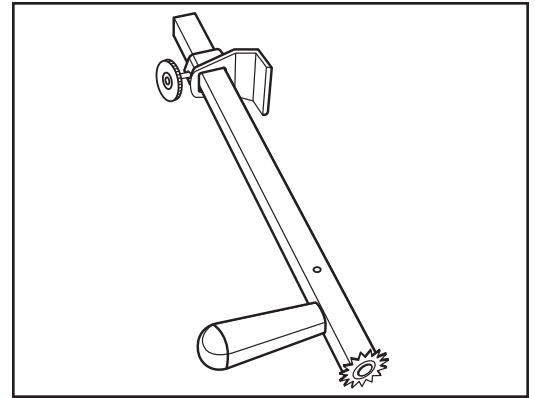

ULINE H-101
CARTON SIZER

1-800-295-5510
 uline.com

Para Español, vea página 2.
 Pour le français, consulter la page 3.

#	DESCRIPTION	QTY.	ULINE PART NO.
1	Tube	1	-----
2	Plastic Cover	1	-----
3	Aluminum Hook	1	H-101-HOOK
4	Pivot Screw	1	H-101-4
5	Square Shaft	1	H-101-5
6	Handle	1	H-101H
7	Screw	1	H-101-7
8	Blade	1	H-101B
9	Washer	1	H-101-9
10	Cushion	1	H-101-10

ULINE H-101
CORTADORA DE CAJAS

01-800-295-5510
 uline.mx

#	DESCRIPCIÓN	CANT.	NO. DE PARTE DE ULINE
1	Tubo	1	-----
2	Cubierta de Plástico	1	-----
3	Gancho de Aluminio	1	H-101-HOOK
4	Tornillo de Pivote	1	H-101-4
5	Eje Cuadrado	1	H-101-5
6	Asa	1	H-101H
7	Tornillo	1	H-101-7
8	Navaja	1	H-101B
9	Rondana	1	H-101-9
10	Amortiguador	1	H-101-10