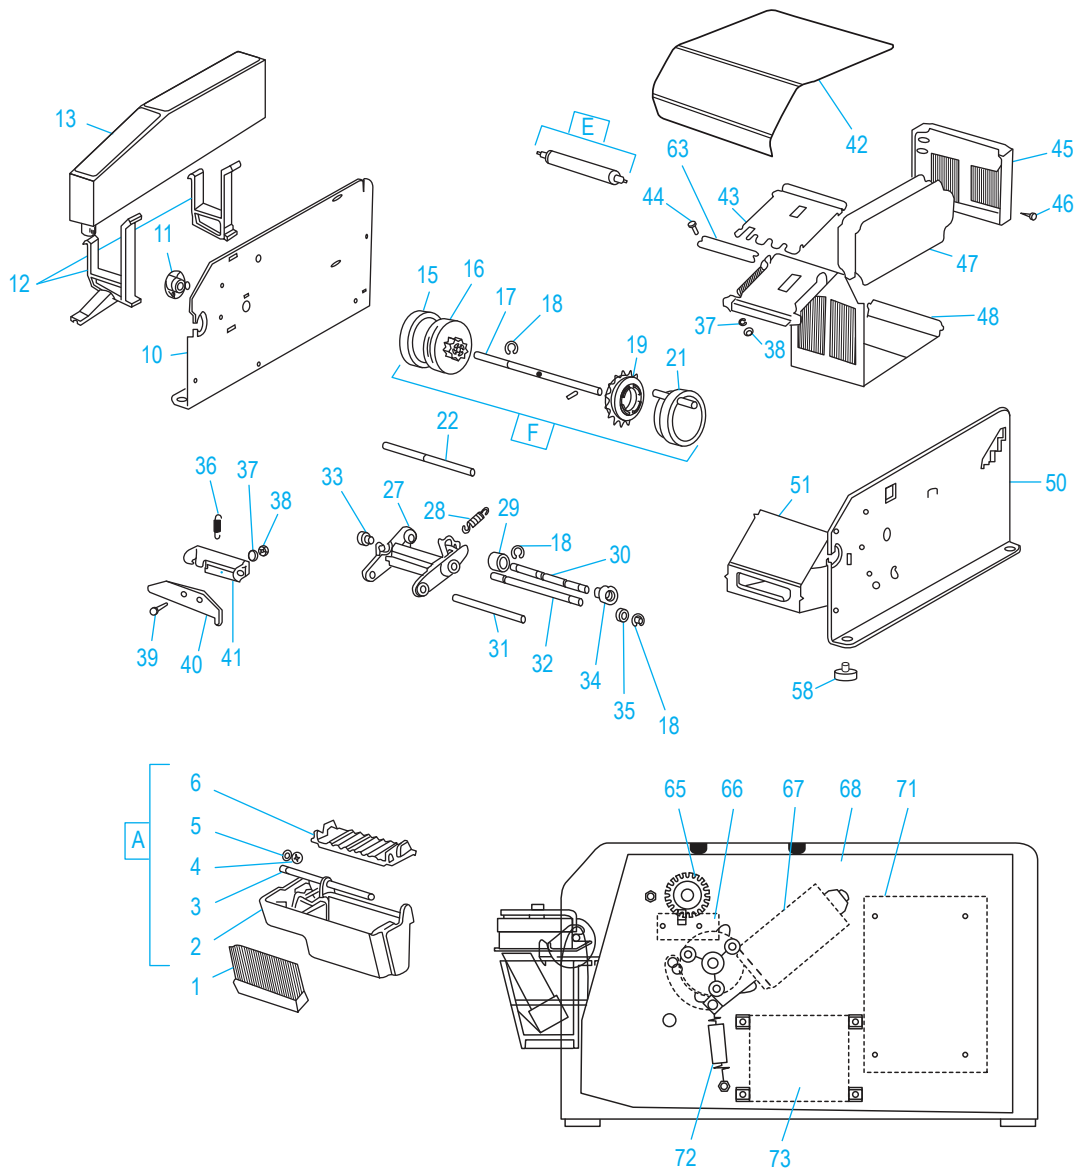

**DÉVIDOIR
ÉLECTRONIQUE DE
RUBAN ADHÉSIF EN KRAFT**

1-800-295-5510
uline.ca

**DÉVIDOIR
ÉLECTRONIQUE DE
RUBAN ADHÉSIF EN KRAFT**

#	DESCRIPTION	QTÉ	RÉF. ULINE	RÉF. DU FABRICANT
1	Brosse	1	H-725B	21005507
2	Réservoir d'eau*	1	H-725-WR	74003632
3	Goupille d'arrêt*	1	H-725-SHAFT	23210011
4	Rondelle*	2	-----	23210022
5	Anneau de retenue – 5 en inox*	2	H-725-CLIP	23103215
6	Plaque de finition, partie inférieure*	1	H-725-LP	74003631
10	Couvercle latéral (côté gauche)	1	-----	74005357
11	Corps de palier	1	H-725-11	74005348
12	Supports à bouteille (fixations avant et arrière comprises)	-	H-725-BHOLD	74005586
13	Réservoir d'eau	1	H-725WB	21000013
15	Anneau d'alimentation en caoutchouc	1	H-1036-FEED	23300281
16	Roue d'alimentation	1	H-1036-16	23300292
17	Arbre de traction	1	H-1036-TSHFT	74007131
18	Anneau de retenue	1	H-1036-18	22000231
19	Roue libre	2	H-1036-FRWHL	74007163
21	Came	1	H-1036-21	74007137
22	Arbre	1	H-1036-22	74005384
27	Cadre de lame de cisailles	1	H-1036-SBFRM	74002314
28	Ressort de tension	1	H-725-BSPRNG	23300156
29	Roulement	1	H-725-BEAR	23300383
30	Arbre	1	H-1036-30	74005509
31	Arbre	1	H-1036-31	74002315
32	Arbre	1	H-1036-32	23210260
33	Coussinet de palier	2	-----	23300509
34	Rouleau de pression	1	H-725-PRSRL	74005510
35	Rondelle diam. 6	1	-----	23113933
36	Ressort de tension diam. 4	1	H-725-KHOLD	23300601
37	Rondelle à ressort	5	-----	21008759
38	Écrou hexagonal	5	-----	21008691
39	Vis	3	-----	21008500
40	Lame de cisailles supérieure	1	H-725-UB	23210271
41	Cadre de lame de cisailles supérieure	1	H-1036-41	23300667
42	Couvercle avec charnière	1	H-1036-COVER	74007159
43	Guide de papier supérieur	1	H-725-UPG	74005386
44	Vis	2	-----	74002676
45	Paroi arrière	1	H-725-44	74002254
46	Vis à tôle	4	-----	74002847
47	Plaque guide	2	H-725-GUIDE	74005347