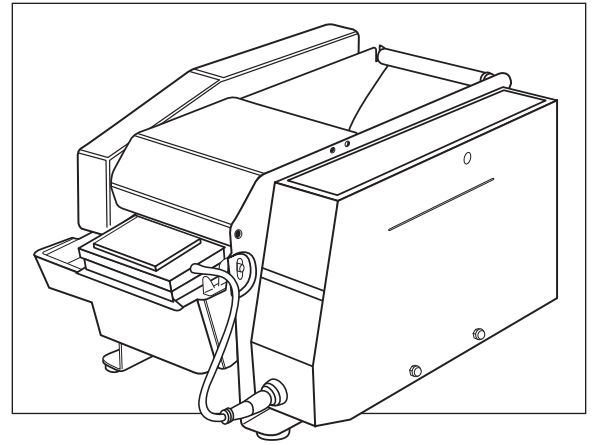

**DÉVIDOIR
ÉLECTRONIQUE DE
RUBAN ADHÉSIF EN KRAFT**

1-800-295-5510
uline.ca

**DÉVIDOIR
ÉLECTRONIQUE DE
RUBAN ADHÉSIF EN KRAFT**

#	DESCRIPTION	QTÉ	RÉF. ULINE	RÉF. DU FABRICANT
1	Brosse	1	H-725B	21005507
2	Réservoir d'eau*	1	H-725-WR	74003632
3	Goupille d'arrêt*	1	H-725-SHAFT	23210011
4	Rondelle*	2	-----	23210022
5	Anneau de retenue – 5 en inox*	2	H-725-CLIP	23103215
6	Plaque de finition, partie inférieure*	1	H-725-LP	74003631
10	Couvercle latéral (côté gauche)	1	-----	74005357
11	Corps de palier	1	H-725-11	74005348
12	Supports à bouteille (fixations avant et arrière comprises)	-	H-725-BHOLD	74005586
13	Réservoir d'eau	1	H-725WB	21000013
15	Anneau d'alimentation en caoutchouc	1	H-1036-FEED	23300281
16	Roue d'alimentation	1	H-1036-16	23300292
17	Arbre de traction	1	H-1036-TSHFT	74007131
18	Anneau de retenue	1	H-1036-18	22000231
19	Roue libre	2	H-1036-FRWHL	74007163
21	Came	1	H-1036-21	74007137
22	Arbre	1	H-1036-22	74005384
27	Cadre de lame de cisailles	1	H-1036-SBFRM	74002314
28	Ressort de tension	1	H-725-BSPRNG	23300156
29	Roulement	1	H-725-BEAR	23300383
30	Arbre	1	H-1036-30	74005509
31	Arbre	1	H-1036-31	74002315
32	Arbre	1	H-1036-32	23210260
33	Coussinet de palier	2	-----	23300509
34	Rouleau de pression	1	H-725-PRSRL	74005510
35	Rondelle diam. 6	1	-----	23113933
36	Ressort de tension diam. 4	1	H-725-KHOLD	23300601
37	Rondelle à ressort	5	-----	21008759
38	Écrou hexagonal	5	-----	21008691
39	Vis	3	-----	21008500
40	Lame de cisailles supérieure	1	H-725-UB	23210271
41	Cadre de lame de cisailles supérieure	1	H-1036-41	23300667
42	Couvercle avec charnière	1	H-1036-COVER	74007159
43	Guide de papier supérieur	1	H-725-UPG	74005386
44	Vis	2	-----	74002676
45	Paroi arrière	1	H-725-44	74002254
46	Vis à tôle	4	-----	74002847
47	Plaque guide	2	H-725-GUIDE	74005347