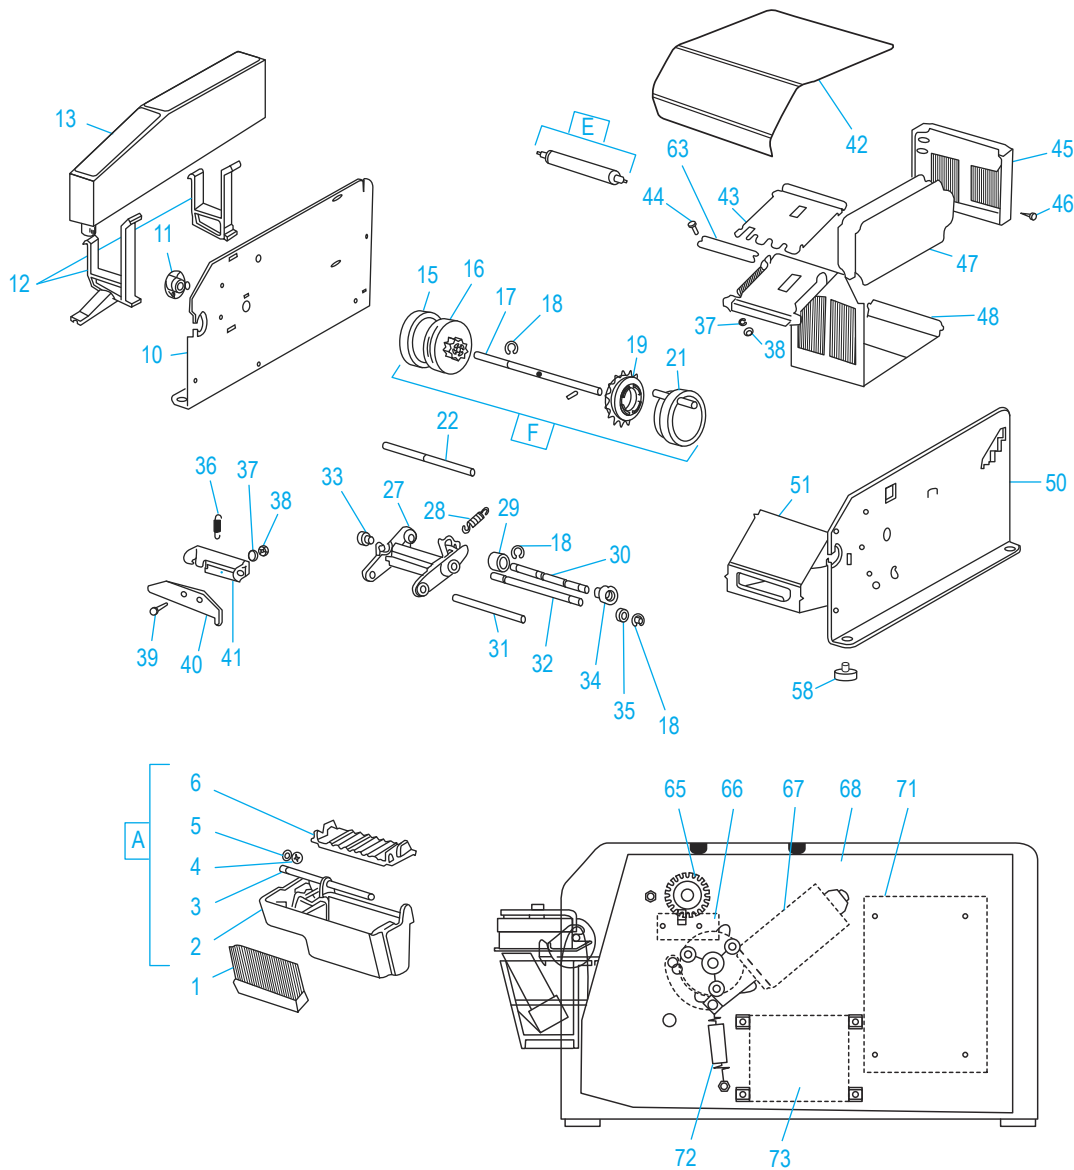

ULINE H-1036

DÉVIDOIR ÉLECTRONIQUE DE RUBAN ADHÉSIF EN KRAFT

1-800-295-5510
uline.ca

**DÉVIDOIR
ÉLECTRONIQUE DE
RUBAN ADHÉSIF EN KRAFT**

#	DESCRIPTION	QTÉ	RÉF. ULINE	RÉF. DU FABRICANT
1	Brosse	1	H-725B	21005507
2	Réservoir d'eau*	1	H-725-WR	23210000
3	Goupille d'arrêt*	1	H-725-SHAFT	23210011
4	Rondelle*	2	-----	23210022
5	Anneau de retenue – 5 en inox*	2	H-725-CLIP	23103215
6	Plaque de finition, partie inférieure*	1	H-725-LP	74003631
10	Couvercle latéral (côté gauche)	1	-----	74005357
11	Corps de palier	1	-----	74005348
12	Supports à bouteille (fixations avant et arrière comprises)	-	H-725-BHOLD	74005586
13	Réservoir d'eau	1	H-725WB	21000013
15	Anneau d'alimentation en caoutchouc	1	-----	23300281
16	Roue d'alimentation	1	H-1036-16	23300292
17	Arbre de traction	1	H-1036-TSHFT	74007131
18	Anneau de retenue	1	H-1036-18	22000231
19	Roue libre	2	H-1036-FRWHL	74007163
21	Came	1	H-1036-21	74007137
22	Arbre	1	H-1036-22	74005384
27	Cadre de lame de cisailles	1	H-1036-SBFRM	74002314
28	Ressort de tension	1	H-725-BSPRNG	23300156
29	Roulement	1	H-725-BEAR	23300383
30	Arbre	1	-----	74005509
31	Arbre	1	-----	74002315
32	Arbre	1	-----	23210260
33	Coussinet de palier	2	-----	23300509
34	Rouleau de pression	1	H-725-PRSRL	74005510
35	Rondelle diam. 6	1	-----	23113933
36	Ressort de tension diam. 4	1	H-725-KHOLD	23300601
37	Rondelle à ressort	5	-----	21008759
38	Écrou hexagonal	5	-----	21008691
39	Vis	3	-----	21008500
40	Lame de cisailles supérieure	1	H-725-UB	23210271
41	Cadre de lame de cisailles supérieure	1	-----	23300667
42	Couvercle avec charnière	1	H-1036-COVER	74007159
43	Guide de papier supérieur	1	H-725-UPG	74005386
44	Vis	2	-----	74002676
45	Paroi arrière	1	H-725-44	74002254
46	Vis à tôle	4	-----	74002847
47	Plaque guide	2	-----	74005347