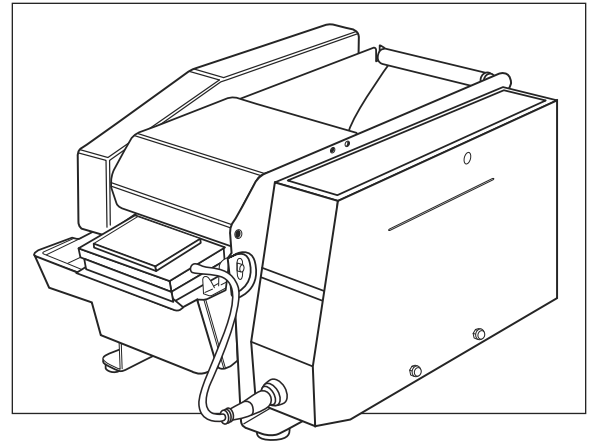

ULINE H-1036

DÉVIDOIR ÉLECTRONIQUE DE RUBAN ADHÉSIF EN KRAFT

1-800-295-5510
uline.ca

**DÉVIDOIR
ÉLECTRONIQUE DE
RUBAN ADHÉSIF EN KRAFT**

#	DESCRIPTION	QTÉ	RÉF. ULINE	RÉF. DU FABRICANT
1	Brosse	1	H-725B	21005507
2	Réservoir d'eau*	1	H-725-WR	23210000
3	Goupille d'arrêt*	1	H-725-SHAFT	23210011
4	Rondelle*	2	-----	23210022
5	Anneau de retenue – 5 en inox*	2	H-725-CLIP	23103215
6	Plaque de finition, partie inférieure*	1	H-725-LP	74003631
10	Couvercle latéral (côté gauche)	1	-----	74005357
11	Corps de palier	1	-----	74005348
12	Supports à bouteille (fixations avant et arrière comprises)	-	H-725-BHOLD	74005586
13	Réservoir d'eau	1	H-725WB	21000013
15	Anneau d'alimentation en caoutchouc	1	-----	23300281
16	Roue d'alimentation	1	H-1036-16	23300292
17	Arbre de traction	1	H-1036-TSHFT	74007131
18	Anneau de retenue	1	H-1036-18	22000231
19	Roue libre	2	H-1036-FRWHL	74007163
21	Came	1	H-1036-21	74007137
22	Arbre	1	H-1036-22	74005384
27	Cadre de lame de cisailles	1	H-1036-SBFRM	74002314
28	Ressort de tension	1	H-725-BSPRNG	23300156
29	Roulement	1	H-725-BEAR	23300383
30	Arbre	1	-----	74005509
31	Arbre	1	-----	74002315
32	Arbre	1	-----	23210260
33	Coussinet de palier	2	-----	23300509
34	Rouleau de pression	1	H-725-PRSRL	74005510
35	Rondelle diam. 6	1	-----	23113933
36	Ressort de tension diam. 4	1	H-725-KHOLD	23300601
37	Rondelle à ressort	5	-----	21008759
38	Écrou hexagonal	5	-----	21008691
39	Vis	3	-----	21008500
40	Lame de cisailles supérieure	1	H-725-UB	23210271
41	Cadre de lame de cisailles supérieure	1	-----	23300667
42	Couvercle avec charnière	1	H-1036-COVER	74007159
43	Guide de papier supérieur	1	H-725-UPG	74005386
44	Vis	2	-----	74002676
45	Paroi arrière	1	H-725-44	74002254
46	Vis à tôle	4	-----	74002847
47	Plaque guide	2	-----	74005347