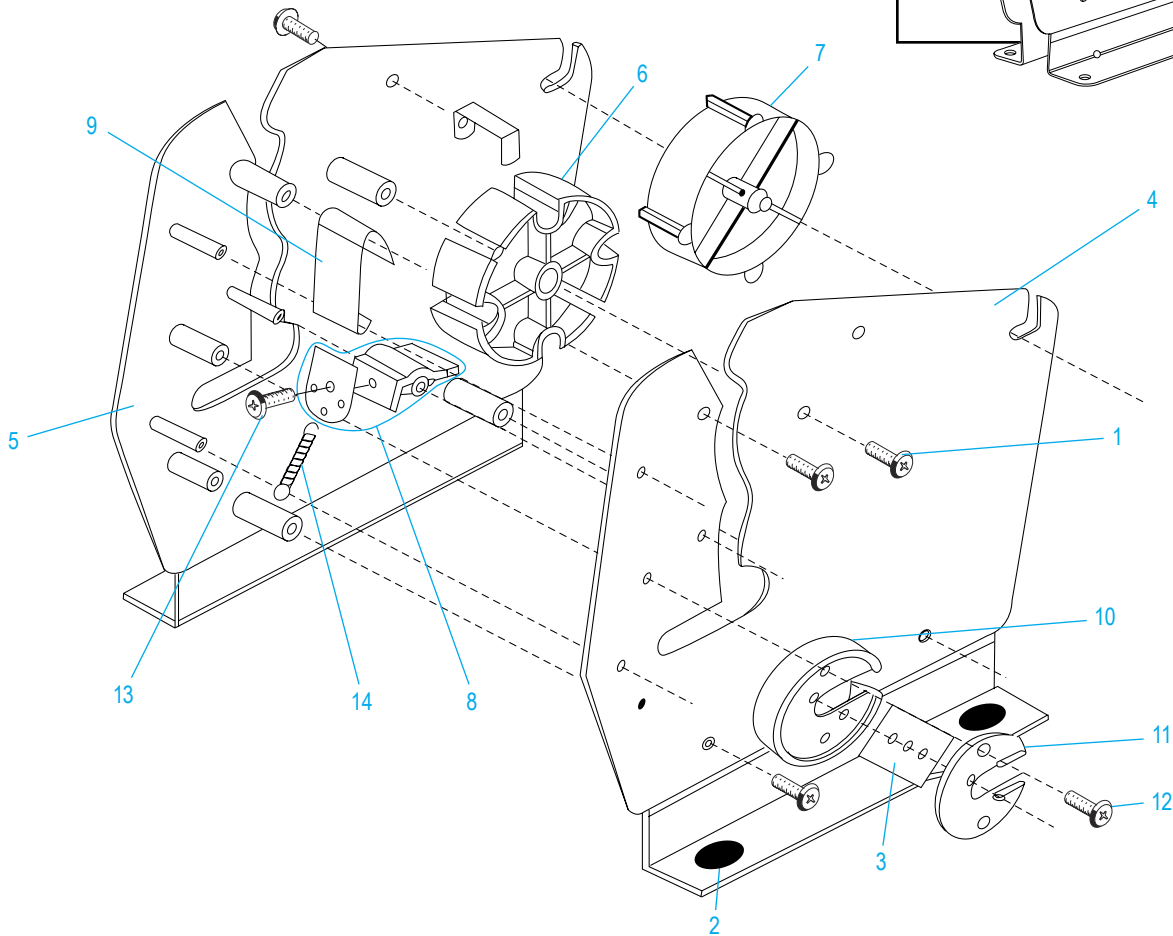

ULINE H-109 HEAVY DUTY BAG TAPER

1-800-295-5510
 uline.com

#	DESCRIPTION	QTY.	ULINE PART NO.	MFG. PART NO.
1	Screw	4	H-596-RSCREW	330217
2	Non-Slip Rubber Feet	4	H-109PELLET	605009R
3	Blade of Trimmer	1	H-109D	605016
4	Left Side Plate	1	-----	808001
5	Right Side Plate	1	-----	808002
6	Gear	1	H-109WH	808003
7	Tape Core	1	H-109C	808004
8	Blade Holder with Blade	1	H-109B	808BHS
9	Elbow Spring	1	H-109ES	808007
10	Trimmer Blade Holder	1	H-109BH	808011
11	Trimmer Cover	1	H-109-18	808012
12	Screw For Trimmer Cover	1	H-109SS	808013
13	Screw For Tape Blade (Toothed)	1	H-109-808015	808015
14	Spring	1	H-109SP	808006

ULINE H-109
SELLADORA DE BOLSAS
DE USO PESADO

01-800-295-5510
 uline.mx

#	DESCRIPCIÓN	CANT.	NO. DE PARTE DE ULINE	NO. DE PARTE DEL FABRICANTE
1	Tornillo	4	H-596-RSCREW	330217
2	Patas de Goma Antideslizantes	4	H-109PELLET	605009R
3	Navaja de la Cortadora	1	H-109D	605016
4	Placa Lateral Izquierda	1	-----	808001
5	Placa Lateral Derecha	1	-----	808002
6	Engranaje	1	H-109WH	808003
7	Núcleo de la Cinta Adhesiva	1	H-109C	808004
8	Soporte de la Navaja con Navaja	1	H-109B	808BHS
9	Resorte del Codo	1	H-109ES	808007
10	Soporte de la Navaja de Corte	1	H-109BH	808011
11	Cubierta de la Cortadora	1	H-109-18	808012
12	Tornillo para la Cubierta de la Cortadora	1	H-109SS	808013
13	Tornillo para la Navaja (Dentada) de Cinta	1	H-109-808015	808015
14	Resorte	1	H-109SP	808006