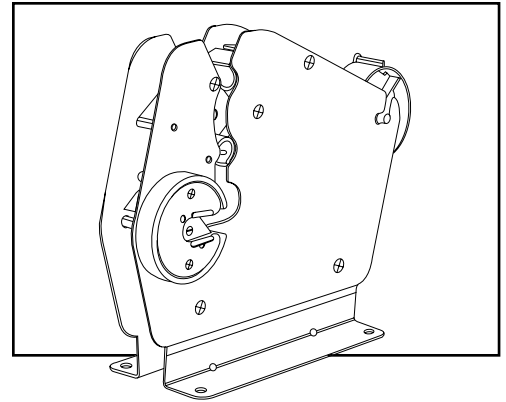

ULINE H-109
SELLADORA DE BOLSAS
DE USO PESADO

01-800-295-5510
 uline.mx

#	DESCRIPCIÓN	CANT.	NO. DE PARTE DE ULINE	NO. DE PARTE DEL FABRICANTE
1	Tornillo	4	H-596-RSCREW	330217
2	Patas de Goma Antideslizantes	4	H-109PELLET	605009R
3	Navaja de la Cortadora	1	H-109D	605016
4	Placa Lateral Izquierda	1	-----	808001
5	Placa Lateral Derecha	1	-----	808002
6	Engranaje	1	H-109WH	808003
7	Núcleo de la Cinta Adhesiva	1	H-109C	808004
8	Soporte de la Navaja con Navaja	1	H-109B	808BHS
9	Resorte del Codo	1	H-109ES	808007
10	Soporte de la Navaja de Corte	1	H-109BH	808011
11	Cubierta de la Cortadora	1	H-109-18	808012
12	Tornillo para la Cubierta de la Cortadora	1	H-109SS	808013
13	Tornillo para la Navaja (Dentada) de Cinta	1	H-109-808015	808015
14	Resorte	1	H-109SP	808006

ULINE H-109 ENRUBANNEUSE À SAC ROBUSTE

1-800-295-5510
uline.ca

#	DESCRIPTION	QTÉ	RÉF. ULINE	RÉF. DU FABRICANT
1	Vis	4	H-596-RSCREW	330217
2	Pieds en caoutchouc antidérapants	4	H-109PELLET	605009R
3	Lame de coupe	1	H-109D	605016
4	Plaque latérale gauche	1	-----	808001
5	Plaque latérale droite	1	-----	808002
6	Engrenage	1	H-109WH	808003
7	Mandrin à ruban	1	H-109C	808004
8	Porte-lame avec lame	1	H-109B	808BHS
9	Ressort en coude	1	H-109ES	808007
10	Porte-lame de coupe	1	H-109BH	808011
11	Couvre-lame	1	H-109-18	808012
12	Vis pour couvre-lame	1	H-109SS	808013
13	Vis pour lame de ruban adhésif (à dents)	1	H-109-808015	808015
14	Ressort	1	H-109SP	808006