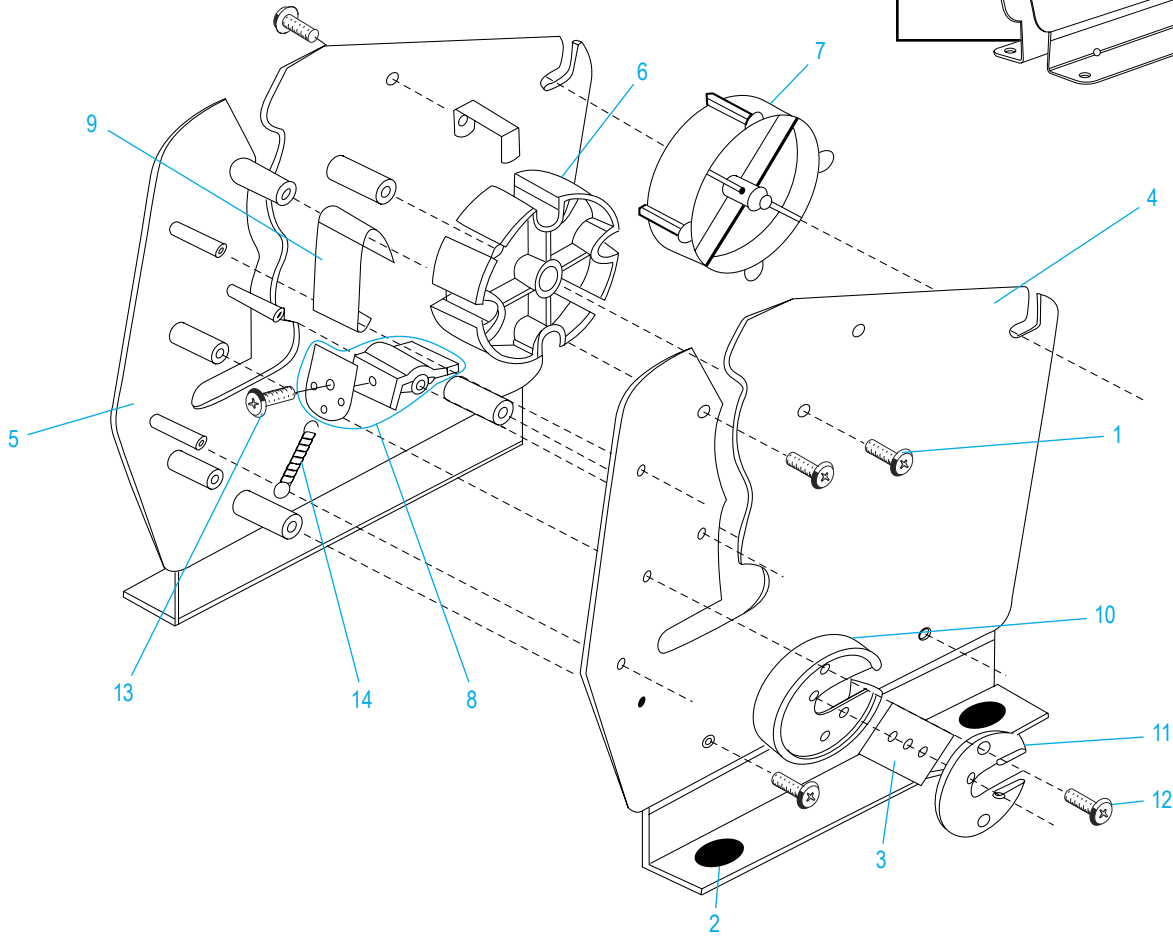

ULINE H-109 HEAVY DUTY BAG TAPER

1-800-295-5510
 uline.com

#	DESCRIPTION	QTY.	ULINE PART NO.	MFG. PART NO.
1	Screw	4	H-596-RSCREW	330217
2	Non-Slip Rubber Feet	4	H-109PELLET	605009R
3	Blade of Trimmer	1	H-109D	605016
4	Left Side Plate	1	-----	808001
5	Right Side Plate	1	-----	808002
6	Gear	1	H-109WH	808003
7	Tape Core	1	H-109C	808004
8	Blade Holder with Blade	1	H-109B	808BHS
9	Elbow Spring	1	H-109ES	808007
10	Trimmer Blade Holder	1	H-109BH	808011
11	Trimmer Cover	1	H-109-18	808012
12	Screw For Trimmer Cover	1	H-109SS	808013
13	Screw For Tape Blade (Toothed)	1	H-109-808015	808015
14	Spring	1	H-109SP	808006

ULINE H-109
SELLADORA DE BOLSAS
DE USO PESADO

01-800-295-5510
 uline.mx

#	DESCRIPCIÓN	CANT.	NO. DE PARTE DE ULINE	NO. DE PARTE DEL FABRICANTE
1	Tornillo	4	H-596-RSCREW	330217
2	Patas de Goma Antideslizantes	4	H-109PELLET	605009R
3	Navaja de la Cortadora	1	H-109D	605016
4	Placa Lateral Izquierda	1	-----	808001
5	Placa Lateral Derecha	1	-----	808002
6	Engranaje	1	H-109WH	808003
7	Núcleo de la Cinta Adhesiva	1	H-109C	808004
8	Soporte de la Navaja con Navaja	1	H-109B	808BHS
9	Resorte del Codo	1	H-109ES	808007
10	Soporte de la Navaja de Corte	1	H-109BH	808011
11	Cubierta de la Cortadora	1	H-109-18	808012
12	Tornillo para la Cubierta de la Cortadora	1	H-109SS	808013
13	Tornillo para la Navaja (Dentada) de Cinta	1	H-109-808015	808015
14	Resorte	1	H-109SP	808006