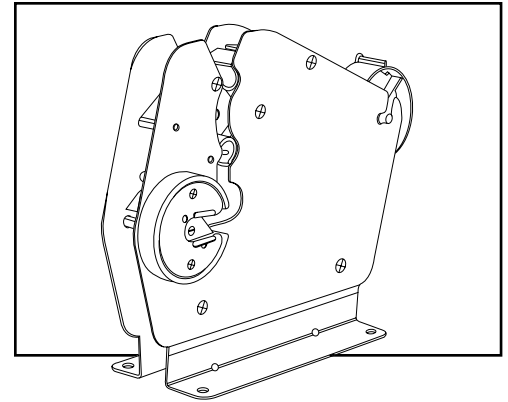

ULINE H-109 HEAVY DUTY BAG TAPER

1-800-295-5510
 uline.com

#	DESCRIPTION	QTY.	ULINE PART NO.	MFG. PART NO.
1	Screw	4	H-596-RSCREW	330217
2	Non-Slip Rubber Feet	4	H-109PELLET	605009R
3	Blade of Trimmer	1	H-109D	605016
4	Left Side Plate	1	-----	808001
5	Right Side Plate	1	-----	808002
6	Gear	1	H-109WH	808003
7	Tape Core	1	H-109C	808004
8	Blade Holder with Blade	1	H-109B	808BHS
9	Elbow Spring	1	H-109ES	808007
10	Trimmer Blade Holder	1	H-109BH	808011
11	Trimmer Cover	1	H-109-18	808012
12	Screw For Trimmer Cover	1	H-109SS	808013
13	Screw For Tape Blade (Toothed)	1	H-109-808015	808015
14	Spring	1	H-109SP	808006

ULINE H-109
SELLADORA DE BOLSAS
DE USO PESADO

01-800-295-5510
 uline.mx

#	DESCRIPCIÓN	CANT.	NO. DE PARTE DE ULINE	NO. DE PARTE DEL FABRICANTE
1	Tornillo	4	H-596-RSCREW	330217
2	Patas de Goma Antideslizantes	4	H-109PELLET	605009R
3	Navaja de la Cortadora	1	H-109D	605016
4	Placa Lateral Izquierda	1	-----	808001
5	Placa Lateral Derecha	1	-----	808002
6	Engranaje	1	H-109WH	808003
7	Núcleo de la Cinta Adhesiva	1	H-109C	808004
8	Soporte de la Navaja con Navaja	1	H-109B	808BHS
9	Resorte del Codo	1	H-109ES	808007
10	Soporte de la Navaja de Corte	1	H-109BH	808011
11	Cubierta de la Cortadora	1	H-109-18	808012
12	Tornillo para la Cubierta de la Cortadora	1	H-109SS	808013
13	Tornillo para la Navaja (Dentada) de Cinta	1	H-109-808015	808015
14	Resorte	1	H-109SP	808006