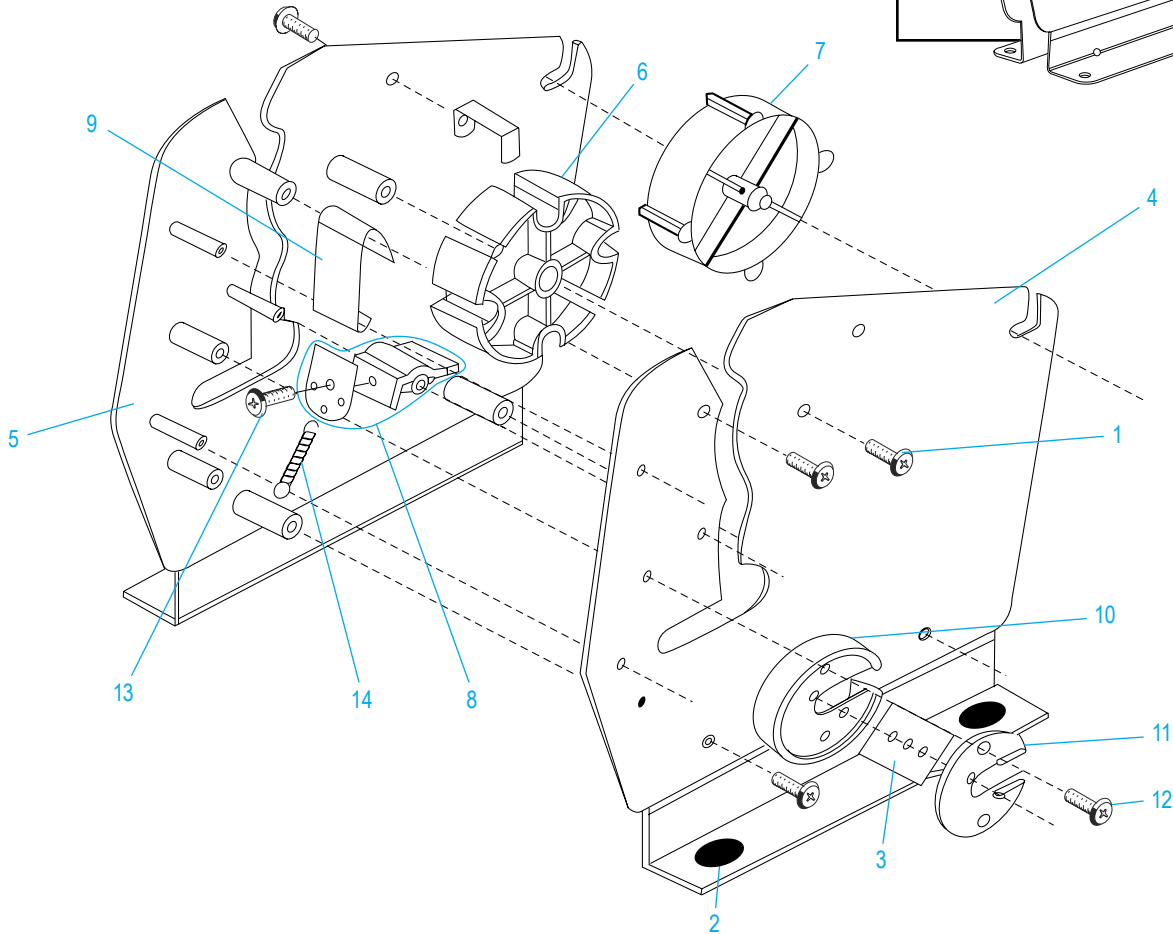

ULINE H-109
SELLADORA DE BOLSAS
DE USO PESADO

01-800-295-5510
 uline.mx

#	DESCRIPCIÓN	CANT.	NO. DE PARTE DE ULINE	NO. DE PARTE DEL FABRICANTE
1	Tornillo	4	H-596-RSCREW	330217
2	Patas de Goma Antideslizantes	4	H-109PELLET	605009R
3	Navaja de la Cortadora	1	H-109D	605016
4	Placa Lateral Izquierda	1	-----	808001
5	Placa Lateral Derecha	1	-----	808002
6	Engranaje	1	H-109WH	808003
7	Núcleo de la Cinta Adhesiva	1	H-109C	808004
8	Soporte de la Navaja con Navaja	1	H-109B	808BHS
9	Resorte del Codo	1	H-109ES	808007
10	Soporte de la Navaja de Corte	1	H-109BH	808011
11	Cubierta de la Cortadora	1	H-109-18	808012
12	Tornillo para la Cubierta de la Cortadora	1	H-109SS	808013
13	Tornillo para la Navaja (Dentada) de Cinta	1	H-109-808015	808015
14	Resorte	1	H-109SP	808006

ULINE H-109 ENRUBANNEUSE À SAC ROBUSTE

1-800-295-5510
uline.ca

#	DESCRIPTION	QTÉ	RÉF. ULINE	RÉF. DU FABRICANT
1	Vis	4	H-596-RSCREW	330217
2	Pieds en caoutchouc antidérapants	4	H-109PELLET	605009R
3	Lame de coupe	1	H-109D	605016
4	Plaque latérale gauche	1	-----	808001
5	Plaque latérale droite	1	-----	808002
6	Engrenage	1	H-109WH	808003
7	Mandrin à ruban	1	H-109C	808004
8	Porte-lame avec lame	1	H-109B	808BHS
9	Ressort en coude	1	H-109ES	808007
10	Porte-lame de coupe	1	H-109BH	808011
11	Couvre-lame	1	H-109-18	808012
12	Vis pour couvre-lame	1	H-109SS	808013
13	Vis pour lame de ruban adhésif (à dents)	1	H-109-808015	808015
14	Ressort	1	H-109SP	808006