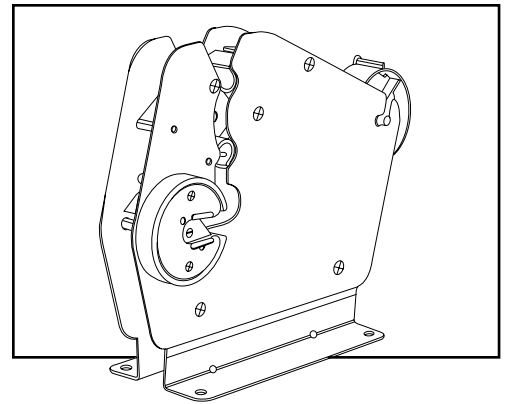

ULINE H-109 HEAVY DUTY BAG TAPER

1-800-295-5510
 uline.com

#	DESCRIPTION	QTY.	ULINE PART NO.	MFG. PART NO.
1	Screw	4	H-596-RSCREW	330217
2	Non-Slip Rubber Feet	4	H-109PELLET	605009R
3	Blade of Trimmer	1	H-109D	605016
4	Left Side Plate	1	-----	808001
5	Right Side Plate	1	-----	808002
6	Gear	1	H-109WH	808003
7	Tape Core	1	H-109C	808004
8	Blade Holder with Blade	1	H-109B	808BHS
9	Elbow Spring	1	H-109ES	808007
10	Trimmer Blade Holder	1	H-109BH	808011
11	Trimmer Cover	1	H-109-18	808012
12	Screw For Trimmer Cover	1	H-109SS	808013
13	Screw For Tape Blade (Toothed)	1	H-109-808015	808015
14	Spring	1	H-109SP	808006

ULINE H-109
SELLADORA DE BOLSAS
DE USO PESADO

01-800-295-5510
 uline.mx

#	DESCRIPCIÓN	CANT.	NO. DE PARTE DE ULINE	NO. DE PARTE DEL FABRICANTE
1	Tornillo	4	H-596-RSCREW	330217
2	Patas de Goma Antideslizantes	4	H-109PELLET	605009R
3	Navaja de la Cortadora	1	H-109D	605016
4	Placa Lateral Izquierda	1	-----	808001
5	Placa Lateral Derecha	1	-----	808002
6	Engranaje	1	H-109WH	808003
7	Núcleo de la Cinta Adhesiva	1	H-109C	808004
8	Soporte de la Navaja con Navaja	1	H-109B	808BHS
9	Resorte del Codo	1	H-109ES	808007
10	Soporte de la Navaja de Corte	1	H-109BH	808011
11	Cubierta de la Cortadora	1	H-109-18	808012
12	Tornillo para la Cubierta de la Cortadora	1	H-109SS	808013
13	Tornillo para la Navaja (Dentada) de Cinta	1	H-109-808015	808015
14	Resorte	1	H-109SP	808006