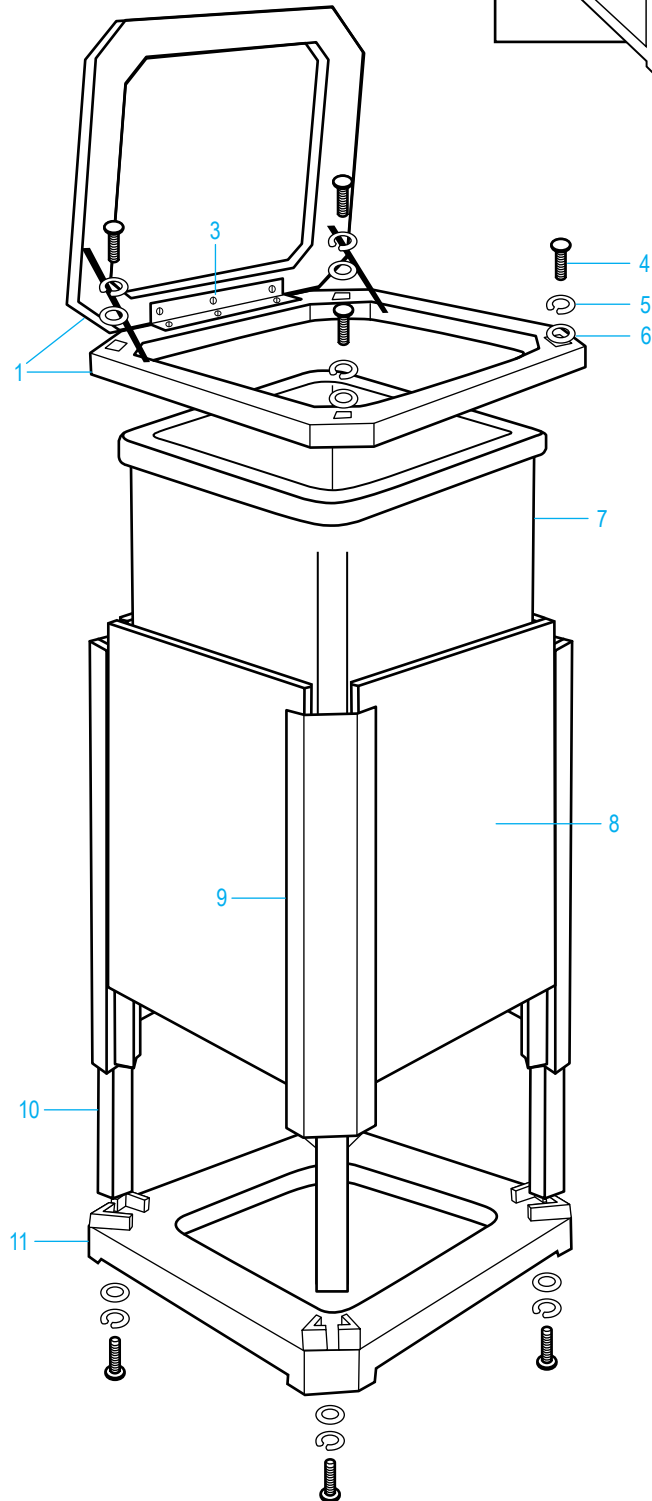

1-800-295-5510
 uline.com

#	DESCRIPTION	QTY.	ULINE PART NO.	MFG. PART NO.
1	Stationary Moving Collar with Hinge	1	H-1209-MVGNL	3975L3 SABLE
2	Ashtray Top	1	H-1210-M2SBL	3975M2 SSBLE
3	Hinge	1	H-1209-HINGE	3975L9
4	Bolt	8	-----	-----
5	Locking Washer	8	-----	-----
6	Flat Washer	8	-----	-----
7	Rigid Trash Liner (For H-1210)	1	H-2183GR-B	3959 GRAY
7	Rigid Trash Liner (For H-3571)	1	H-1467GR-B	3958 GRAY
8	Side Panels (For H-1210)	4	H-1209-SIDE	400400 ROCK
8	Side Panels (For H-3571)	4	H-3570-SIDE	400300 ROCK
9	Plastic Leg (For H-1210)	4	H-1209-L6	FG3975L6SBLE
9	Plastic Leg (For H-3571)	4	H-5194	FG3970L5SBLE
10	Metal Leg (For H-1210)	4	H-1209-MTLEG	3975-L7
10	Metal Leg (For H-3571)	4	H-5195	FG3970L2BLA
11	Base	1	-----	-----
12	Ashtray	1	H-1210-ASH	3975M3
	Lock and Key (Not Shown)	1	H-1209-LOCK	3970L4

ULINE H-1210, H-3571
RUBBERMAID® BOTE DE BASURA CON TAPA DE CENICERO

01-800-295-5510
uline.mx

ULINE H-1210, H-3571
**RUBBERMAID® BOTE DE
 BASURA CON TAPA DE
 CENICERO**

01-800-295-5510
 uline.mx

#	DESCRIPCIÓN	CANT.	NO. DE PARTE DE ULINE	NO. DE PARTE DEL FABRICANTE
1	Collarín Móvil Fijo con Bisagra	1	H-1209-MVGNL	3975L3 SABLE
2	Tapa de Cenicero	1	H-1210-M2SBL	3975M2 SSBLE
3	Bisagra	1	H-1209-HINGE	3975L9
4	Perno	8	-----	-----
5	Rondana de Cierre	8	-----	-----
6	Rondana Plana	8	-----	-----
7	Revestimiento para Basura Rígido (Para H-1210)	1	H-2183GR-B	3959 GRAY
7	Revestimiento para Basura Rígido (Para H-3571)	1	H-1467GR-B	3958 GRAY
8	Paneles Laterales (Para H-1210)	4	H-1209-SIDE	400400 ROCK
8	Paneles Laterales (Para H-3571)	4	H-3570-SIDE	400300 ROCK
9	Pata de Plástico (Para H-1210)	4	H-1209-L6	FG3975L6SBLE
9	Pata de Plástico (Para H-3571)	4	H-5194	FG3970L5SBLE
10	Pata de Metal (Para H-1210)	4	H-1209-MTLEG	3975-L7
10	Pata de Metal (Para H-3571)	4	H-5195	FG3970L2BLA
11	Base	1	-----	-----
12	Cenicero	1	H-1210-ASH	3975M3
	Cerradura y Llave (No se Muestra)	1	H-1209-LOCK	3970L4