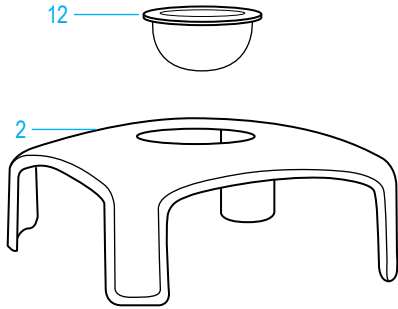

1-800-295-5510
 uline.com

#	DESCRIPTION	QTY.	ULINE PART NO.	MFG. PART NO.
1	Stationary Moving Collar with Hinge	1	H-1209-MVGNL	3975L3 SABLE
2	Ashtray Top	1	H-1210-M2SBL	3975M2 SSBLE
3	Hinge	1	H-1209-HINGE	3975L9
4	Bolt	8	-----	-----
5	Locking Washer	8	-----	-----
6	Flat Washer	8	-----	-----
7	Rigid Trash Liner (For H-1210)	1	H-2183GR-B	3959 GRAY
7	Rigid Trash Liner (For H-3571)	1	H-1467GR-B	3958 GRAY
8	Side Panels (For H-1210)	4	H-1209-SIDE	400400 ROCK
8	Side Panels (For H-3571)	4	H-3570-SIDE	400300 ROCK
9	Plastic Leg (For H-1210)	4	H-1209-L6	FG3975L6SBLE
9	Plastic Leg (For H-3571)	4	H-5194	FG3970L5SBLE
10	Metal Leg (For H-1210)	4	H-1209-MTLEG	3975-L7
10	Metal Leg (For H-3571)	4	H-5195	FG3970L2BLA
11	Base	1	-----	-----
12	Ashtray	1	H-1210-ASH	3975M3
	Lock and Key (Not Shown)	1	H-1209-LOCK	3970L4

ULINE H-1210, H-3571
RUBBERMAID® BOTE DE BASURA CON TAPA DE CENICERO

01-800-295-5510
uline.mx

ULINE H-1210, H-3571
**RUBBERMAID® BOTE DE
 BASURA CON TAPA DE
 CENICERO**

01-800-295-5510
 uline.mx

#	DESCRIPCIÓN	CANT.	NO. DE PARTE DE ULINE	NO. DE PARTE DEL FABRICANTE
1	Collarín Móvil Fijo con Bisagra	1	H-1209-MVGNL	3975L3 SABLE
2	Tapa de Cenicero	1	H-1210-M2SBL	3975M2 SSBLE
3	Bisagra	1	H-1209-HINGE	3975L9
4	Perno	8	-----	-----
5	Rondana de Cierre	8	-----	-----
6	Rondana Plana	8	-----	-----
7	Revestimiento para Basura Rígido (Para H-1210)	1	H-2183GR-B	3959 GRAY
7	Revestimiento para Basura Rígido (Para H-3571)	1	H-1467GR-B	3958 GRAY
8	Paneles Laterales (Para H-1210)	4	H-1209-SIDE	400400 ROCK
8	Paneles Laterales (Para H-3571)	4	H-3570-SIDE	400300 ROCK
9	Pata de Plástico (Para H-1210)	4	H-1209-L6	FG3975L6SBLE
9	Pata de Plástico (Para H-3571)	4	H-5194	FG3970L5SBLE
10	Pata de Metal (Para H-1210)	4	H-1209-MTLEG	3975-L7
10	Pata de Metal (Para H-3571)	4	H-5195	FG3970L2BLA
11	Base	1	-----	-----
12	Cenicero	1	H-1210-ASH	3975M3
	Cerradura y Llave (No se Muestra)	1	H-1209-LOCK	3970L4