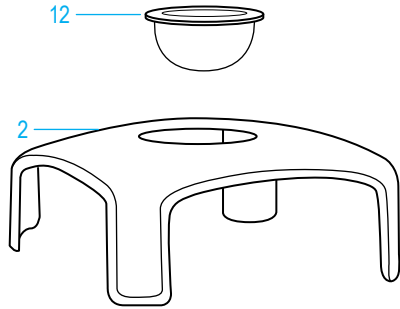

ULINE H-1210, H-3571
RUBBERMAID® BOTE DE BASURA CON TAPA DE CENICERO

01-800-295-5510
uline.mx

ULINE H-1210, H-3571
**RUBBERMAID® BOTE DE
 BASURA CON TAPA DE
 CENICERO**

01-800-295-5510
 uline.mx

#	DESCRIPCIÓN	CANT.	NO. DE PARTE DE ULINE	NO. DE PARTE DEL FABRICANTE
1	Collarín Móvil Fijo con Bisagra	1	H-1209-MVGNL	3975L3 SABLE
2	Tapa de Cenicero	1	H-1210-M2SBL	3975M2 SSBLE
3	Bisagra	1	H-1209-HINGE	3975L9
4	Perno	8	-----	-----
5	Rondana de Cierre	8	-----	-----
6	Rondana Plana	8	-----	-----
7	Revestimiento para Basura Rígido (Para H-1210)	1	H-2183GR-B	3959 GRAY
7	Revestimiento para Basura Rígido (Para H-3571)	1	H-1467GR-B	3958 GRAY
8	Paneles Laterales (Para H-1210)	4	H-1209-SIDE	400400 ROCK
8	Paneles Laterales (Para H-3571)	4	H-3570-SIDE	400300 ROCK
9	Pata de Plástico (Para H-1210)	4	H-1209-L6	FG3975L6SBLE
9	Pata de Plástico (Para H-3571)	4	H-5194	FG3970L5SBLE
10	Pata de Metal (Para H-1210)	4	H-1209-MTLEG	3975-L7
10	Pata de Metal (Para H-3571)	4	H-5195	FG3970L2BLA
11	Base	1	-----	-----
12	Cenicero	1	H-1210-ASH	3975M3
	Cerradura y Llave (No se Muestra)	1	H-1209-LOCK	3970L4

ULINE H-1210, H-3571
**RUBBERMAID^{MD} – RÉCIPIENT
AVEC COUVERCLE CENDRIER**

1-800-295-5510
uline.ca

ULINE H-1210, H-3571
**RUBBERMAID^{MD} – RÉCIPIENT
 AVEC COUVERCLE CENDRIER**

1-800-295-5510
 uline.ca