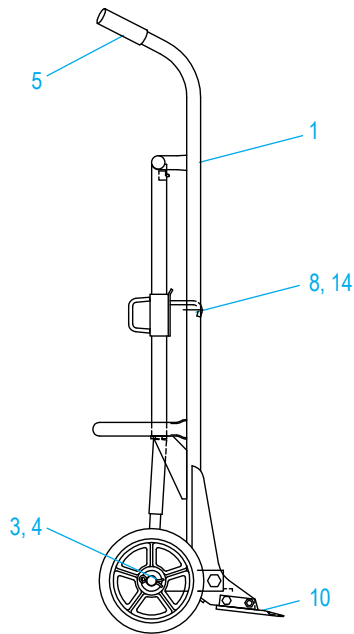

ULINE H-1233
DIABLITO PARA TAMBOS

01-800-295-5510
 uline.mx

#	DESCRIPCIÓN	CANT.	NO. DE PARTE DE ULINE	NO. DE PARTE DEL FABRICANTE
1	Soldadura de la Estructura	1	-----	051826
2	Llanta BT-1, 10 x 2.5	2	H-1233-WHEEL	150596
3	Rondana, Plana, 1" SAE	8	H-1233-WASHR	108208
4	Pasador de Chaveta de 3/16 x 1½"	2	H-1233-CP	108218
5	Asa, Amarilla	2	H-1233-GRIP	108433
6	Etiqueta de Uline	1	H-61LBL	154009
7	Etiqueta de Advertencia	1	-----	154024
8	Gancho para Tambo	1	-----	051348
9	Émbolo: Bola	1	-----	105312
10	Juego de Placa Delantera	1	H-1233-NOSE	240060
KIT	Kit: Accesorios para Placa Delantera	1	-----	051355
11	Resorte del Eje	1	H-1233-AXSPR	108443
12	Carcasa del Resorte Superior	1	H-1233-TH	051346
13	Ensamble del Eje Flotante	1	-----	051347
KIT	Kit: Accesorios del Ensamble del Eje Flotante	1	-----	051356
14	Retenedor del Gancho y Resorte	1	-----	051354

ULINE H-1233
DIABLE POUR BARIL

1-800-295-5510
 uline.ca

#	DESCRIPTION	QTÉ	RÉF. ULINE	RÉF. DU FABRICANT
1	Cadre soudé	1	-----	051826
2	Roue BT-1, 10 x 2,5	2	H-1233-WHEEL	150596
3	Rondelle plate, 1 po SAE	8	H-1233-WASHR	108208
4	Goupille fendue, 3/16 x 1 ½ po	2	H-1233-CP	108218
5	Poignée, jaune	2	H-1233-GRIP	108433
6	Étiquette Uline	1	H-61LBL	154009
7	Étiquette d'avertissement	1	-----	154024
8	Crochet à baril	1	-----	051348
9	Piston plongeur : Bille	1	-----	105312
10	Branche de bavette	1	H-1233-NOSE	240060
ENSEMBLE	Ensemble : Matériel pour branche de bavette	1	-----	051355
11	Ressort d'essieu	1	H-1233-AXSPR	108443
12	Boîtier de ressort supérieur	1	H-1233-TH	051346
13	Essieu flottant	1	-----	051347
ENSEMBLE	Ensemble : Matériel pour essieu flottant	1	-----	051356
14	Dispositif de retenue de crochet et ressort	1	-----	051354