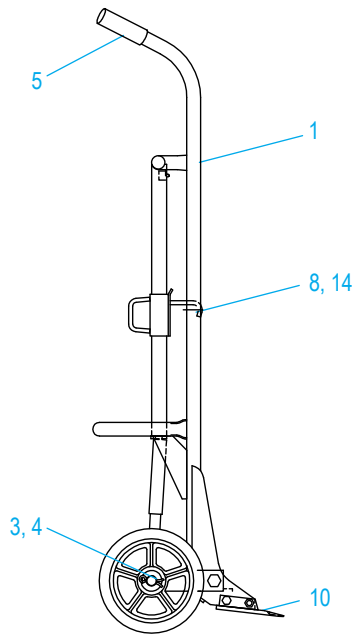

ULINE H-1233 DRUM TRUCK

1-800-295-5510
 uline.com

#	DESCRIPTION	QTY.	ULINE PART NO.	MFG. PART NO.
1	Frame Weldment	1	-----	051826
2	Wheel BT-1, 10 x 2.5	2	H-1233-WHEEL	150596
3	Washer, Flat, 1" SAE	8	H-1233-WASHR	108208
4	Cotter Pin 3/16 x 1½"	2	H-1233-CP	108218
5	Handgrip, Yellow	2	H-1233-GRIP	108433
6	Uline Label	1	H-61LBL	154009
7	Warning Label	1	-----	154024
8	Drum Hook	1	-----	051348
9	Plunger: Ball	1	-----	105312
10	Nose Prong Set	1	H-1233-NOSE	240060
KIT	Kit: Hardware for Nose Prong	1	-----	051355
11	Axle Spring	1	H-1233-AXSPR	108443
12	Upper Spring Housing	1	H-1233-TH	051346
13	Floating Axle Assembly	1	-----	051347
KIT	Kit: Hardware Floating Axle Assembly	1	-----	051356
14	Hook Retainer & Spring	1	-----	051354

ULINE H-1233
DIABLITO PARA TAMBOS

01-800-295-5510
 uline.mx

#	DESCRIPCIÓN	CANT.	NO. DE PARTE DE ULINE	NO. DE PARTE DEL FABRICANTE
1	Soldadura de la Estructura	1	-----	051826
2	Llanta BT-1, 10 x 2.5	2	H-1233-WHEEL	150596
3	Rondana, Plana, 1" SAE	8	H-1233-WASHR	108208
4	Pasador de Chaveta de 3/16 x 1½"	2	H-1233-CP	108218
5	Asa, Amarilla	2	H-1233-GRIP	108433
6	Etiqueta de Uline	1	H-61LBL	154009
7	Etiqueta de Advertencia	1	-----	154024
8	Gancho para Tambo	1	-----	051348
9	Émbolo: Bola	1	-----	105312
10	Juego de Placa Delantera	1	H-1233-NOSE	240060
KIT	Kit: Accesorios para Placa Delantera	1	-----	051355
11	Resorte del Eje	1	H-1233-AXSPR	108443
12	Carcasa del Resorte Superior	1	H-1233-TH	051346
13	Ensamble del Eje Flotante	1	-----	051347
KIT	Kit: Accesorios del Ensamble del Eje Flotante	1	-----	051356
14	Retenedor del Gancho y Resorte	1	-----	051354