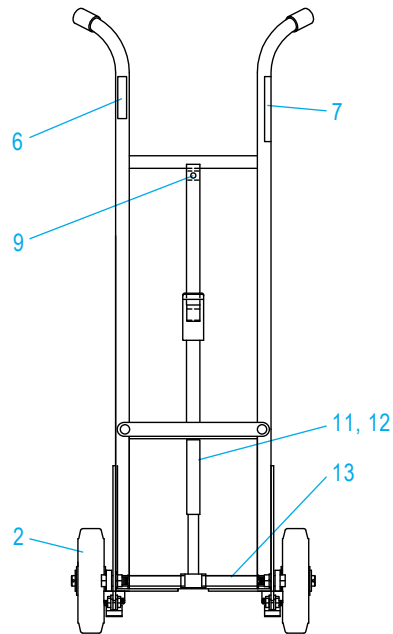

ULINE H-1233
DIABLITO PARA TAMBOS

01-800-295-5510
 uline.mx

#	DESCRIPCIÓN	CANT.	NO. DE PARTE DE ULINE	NO. DE PARTE DEL FABRICANTE
1	Soldadura de la Estructura	1	-----	051826
2	Llanta BT-1, 10 x 2.5	2	H-1233-WHEEL	150596
3	Rondana, Plana, 1" SAE	8	H-1233-WASHR	108208
4	Pasador de Chaveta de 3/16 x 1½"	2	H-1233-CP	108218
5	Asa, Amarilla	2	H-1233-GRIP	108433
6	Etiqueta de Uline	1	H-61LBL	154009
7	Etiqueta de Advertencia	1	-----	154024
8	Gancho para Tambo	1	-----	051348
9	Émbolo: Bola	1	-----	105312
10	Juego de Placa Delantera	1	H-1233-NOSE	240060
KIT	Kit: Accesorios para Placa Delantera	1	-----	051355
11	Resorte del Eje	1	H-1233-AXSPR	108443
12	Carcasa del Resorte Superior	1	H-1233-TH	051346
13	Ensamble del Eje Flotante	1	-----	051347
KIT	Kit: Accesorios del Ensamble del Eje Flotante	1	-----	051356
14	Retenedor del Gancho y Resorte	1	-----	051354

ULINE H-1233
DIABLE POUR BARIL

1-800-295-5510
 uline.ca

#	DESCRIPTION	QTÉ	RÉF. ULINE	RÉF. DU FABRICANT
1	Cadre soudé	1	-----	051826
2	Roue BT-1, 10 x 2,5	2	H-1233-WHEEL	150596
3	Rondelle plate, 1 po SAE	8	H-1233-WASHR	108208
4	Goupille fendue, 3/16 x 1 ½ po	2	H-1233-CP	108218
5	Poignée, jaune	2	H-1233-GRIP	108433
6	Étiquette Uline	1	H-61LBL	154009
7	Étiquette d'avertissement	1	-----	154024
8	Crochet à baril	1	-----	051348
9	Piston plongeur : Bille	1	-----	105312
10	Branche de bavette	1	H-1233-NOSE	240060
ENSEMBLE	Ensemble : Matériel pour branche de bavette	1	-----	051355
11	Ressort d'essieu	1	H-1233-AXSPR	108443
12	Boîtier de ressort supérieur	1	H-1233-TH	051346
13	Essieu flottant	1	-----	051347
ENSEMBLE	Ensemble : Matériel pour essieu flottant	1	-----	051356
14	Dispositif de retenue de crochet et ressort	1	-----	051354