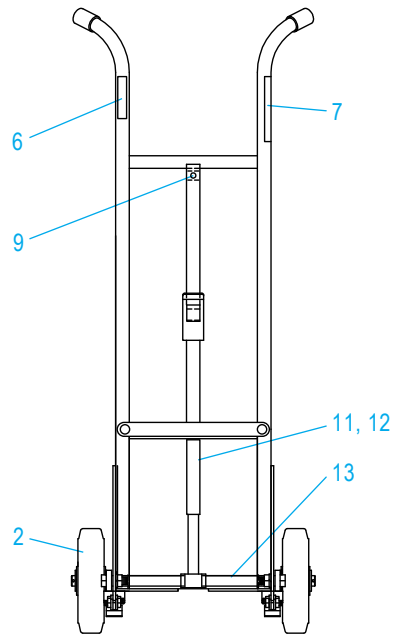

ULINE H-1233 DRUM TRUCK

1-800-295-5510
 uline.com

#	DESCRIPTION	QTY.	ULINE PART NO.	MFG. PART NO.
1	Frame Weldment	1	-----	051826
2	Wheel BT-1, 10 x 2.5	2	H-1233-WHEEL	150596
3	Washer, Flat, 1" SAE	8	H-1233-WASHR	108208
4	Cotter Pin 3/16 x 1½"	2	H-1233-CP	108218
5	Handgrip, Yellow	2	H-1233-GRIP	108433
6	Uline Label	1	H-61LBL	154009
7	Warning Label	1	-----	154024
8	Drum Hook	1	-----	051348
9	Plunger: Ball	1	-----	105312
10	Nose Prong Set	1	H-1233-NOSE	240060
KIT	Kit: Hardware for Nose Prong	1	-----	051355
11	Axle Spring	1	H-1233-AXSPR	108443
12	Upper Spring Housing	1	H-1233-TH	051346
13	Floating Axle Assembly	1	-----	051347
KIT	Kit: Hardware Floating Axle Assembly	1	-----	051356
14	Hook Retainer & Spring	1	-----	051354

ULINE H-1233
DIABLITO PARA TAMBOS

01-800-295-5510
 uline.mx

#	DESCRIPCIÓN	CANT.	NO. DE PARTE DE ULINE	NO. DE PARTE DEL FABRICANTE
1	Soldadura de la Estructura	1	-----	051826
2	Llanta BT-1, 10 x 2.5	2	H-1233-WHEEL	150596
3	Rondana, Plana, 1" SAE	8	H-1233-WASHR	108208
4	Pasador de Chaveta de 3/16 x 1½"	2	H-1233-CP	108218
5	Asa, Amarilla	2	H-1233-GRIP	108433
6	Etiqueta de Uline	1	H-61LBL	154009
7	Etiqueta de Advertencia	1	-----	154024
8	Gancho para Tambo	1	-----	051348
9	Émbolo: Bola	1	-----	105312
10	Juego de Placa Delantera	1	H-1233-NOSE	240060
KIT	Kit: Accesorios para Placa Delantera	1	-----	051355
11	Resorte del Eje	1	H-1233-AXSPR	108443
12	Carcasa del Resorte Superior	1	H-1233-TH	051346
13	Ensamble del Eje Flotante	1	-----	051347
KIT	Kit: Accesorios del Ensamble del Eje Flotante	1	-----	051356
14	Retenedor del Gancho y Resorte	1	-----	051354