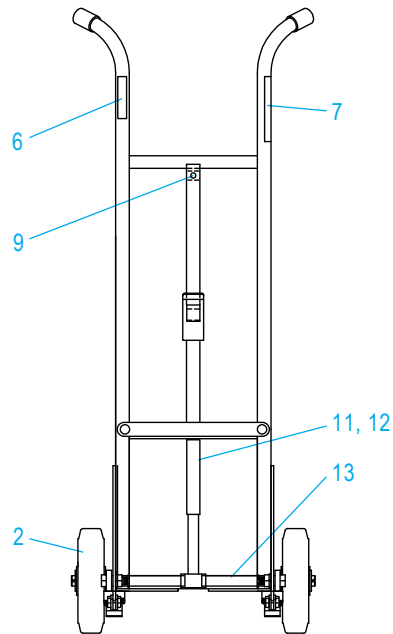

ULINE H-1233 DRUM TRUCK

1-800-295-5510
 uline.com

#	DESCRIPTION	QTY.	ULINE PART NO.	MFG. PART NO.
1	Frame Weldment	1	-----	051826
2	Wheel BT-1, 10 x 2.5	2	H-1233-WHEEL	150596
3	Washer, Flat, 1" SAE	8	H-1233-WASHR	108208
4	Cotter Pin 3/16 x 1½"	2	H-1233-CP	108218
5	Handgrip, Yellow	2	H-1233-GRIP	108433
6	Uline Label	1	H-61LBL	154009
7	Warning Label	1	-----	154024
8	Drum Hook	1	-----	051348
9	Plunger: Ball	1	-----	105312
10	Nose Prong Set	1	H-1233-NOSE	240060
KIT	Kit: Hardware for Nose Prong	1	-----	051355
11	Axle Spring	1	H-1233-AXSPR	108443
12	Upper Spring Housing	1	H-1233-TH	051346
13	Floating Axle Assembly	1	-----	051347
KIT	Kit: Hardware Floating Axle Assembly	1	-----	051356
14	Hook Retainer & Spring	1	-----	051354

ULINE H-1233
DIABLITO PARA TAMBOS

01-800-295-5510
 uline.mx

#	DESCRIPCIÓN	CANT.	NO. DE PARTE DE ULINE	NO. DE PARTE DEL FABRICANTE
1	Soldadura de la Estructura	1	-----	051826
2	Llanta BT-1, 10 x 2.5	2	H-1233-WHEEL	150596
3	Rondana, Plana, 1" SAE	8	H-1233-WASHR	108208
4	Pasador de Chaveta de 3/16 x 1½"	2	H-1233-CP	108218
5	Asa, Amarilla	2	H-1233-GRIP	108433
6	Etiqueta de Uline	1	H-61LBL	154009
7	Etiqueta de Advertencia	1	-----	154024
8	Gancho para Tambo	1	-----	051348
9	Émbolo: Bola	1	-----	105312
10	Juego de Placa Delantera	1	H-1233-NOSE	240060
KIT	Kit: Accesorios para Placa Delantera	1	-----	051355
11	Resorte del Eje	1	H-1233-AXSPR	108443
12	Carcasa del Resorte Superior	1	H-1233-TH	051346
13	Ensamble del Eje Flotante	1	-----	051347
KIT	Kit: Accesorios del Ensamble del Eje Flotante	1	-----	051356
14	Retenedor del Gancho y Resorte	1	-----	051354