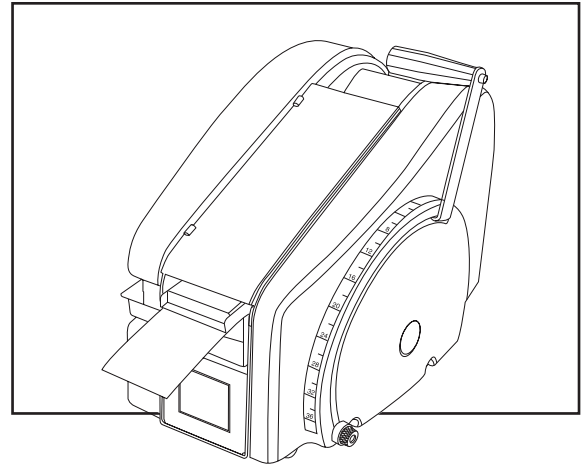

ULINE H-1358
DESPACHADOR
MANUAL DE CINTA

01-800-295-5510
uline.mx

ULINE H-1358
DESPACHADOR
MANUAL DE CINTA

01-800-295-5510
 uline.mx

#	DESCRIPCIÓN	CANT.	NO. DE PARTE DE ULINE	NO. DE PARTE DEL FABRICANTE
1	Botella para Agua con Pico de Pato	1	H-1358WB	RP40401
2	Asa	1	H-1358-HNDL	RP41257
3	Placa de Presión	1	H-1358-PLATE	RP40505
4	Soporte Trasero de la Botella para Agua con Tornillo	1	H-1358-WBBKT	RP40404
5	Válvula para Pico de Pato	1	H-1358-DBVAL	RP33460
6	Soporte Delantero de la Botella para Agua con Tornillo	1	H-1358WBB	RP40403
7	Cepillo	1	H-1358B	RP40407
8	Tanque del Cepillo	1	H-1358-BRTNK	RP40405
9	Peso de la Cinta Adhesiva con Tornillos	1	H-1358-TPWGT	RP40517
10	Protector de la Cortadora con Tornillos	1	H-1358-CUTTR	RP40325
11	Tapón para Orificio	1	H-1358-41302	RP41302
12	Cinta Medidora en Pulgadas	1	-----	RP41260
13	Bisagra de la Cubierta Superior con Tornillo	2	H-1358-40311	RP40311
14	Cubierta Superior	1	H-1358-TPCVR	RP40310
15	Resorte	1	H-1358-SPRIN	RP41905
16	Navaja para Cortar	1	H-1358-BLADE	RP40710
17	Kit (Incluye: Navajas Superior e Inferior, Soporte de la Navaja y 4 Resortes para Navaja Inferior)	1	H-1360-BLREP	RP40701
18	Perno Lateral de la Cortadora	1	H-1358-41904	RP41904
19	Ensamble del Rodillo de Presión	1	H-1358-40540	RP40540
20	Soporte del Tanque de Agua	1	H-1358-40352	RP40352
	Embrague (No se Muestra)	1	H-1358CLUTCH	RFP063X