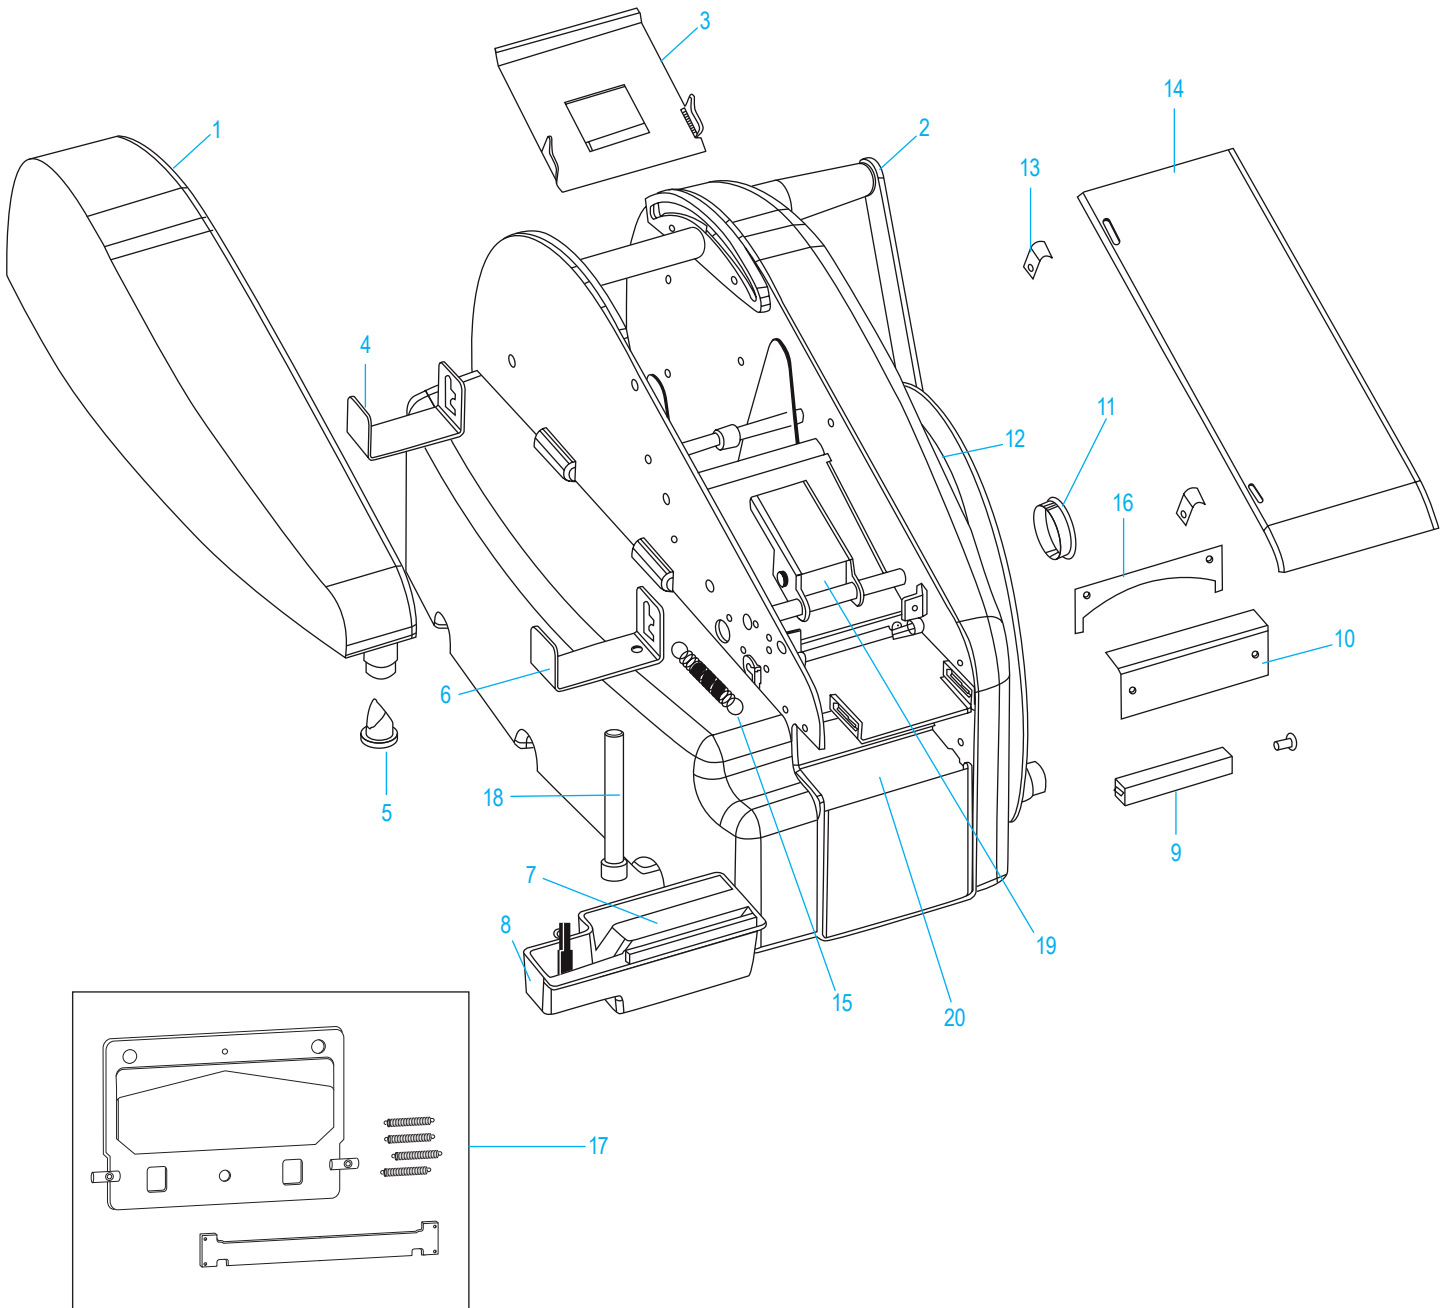

ULINE H-1358 DESPACHADOR MANUAL DE CINTA

01-800-295-5510
uline.mx

ULINE H-1358
DESPACHADOR
MANUAL DE CINTA

01-800-295-5510
 uline.mx

#	DESCRIPCIÓN	CANT.	NO. DE PARTE DE ULINE	NO. DE PARTE DEL FABRICANTE
1	Botella para Agua con Pico de Pato	1	H-1358WB	RP40401
2	Asa	1	H-1358-HNDL	RP41257
3	Placa de Presión	1	H-1358-PLATE	RP40505
4	Soporte Trasero de la Botella para Agua con Tornillo	1	H-1358-WBBKT	RP40404
5	Válvula para Pico de Pato	1	H-1358-DBVAL	RP33460
6	Soporte Delantero de la Botella para Agua con Tornillo	1	H-1358WBB	RP40403
7	Cepillo	1	H-1358B	RP40407
8	Tanque del Cepillo	1	H-1358-BRTNK	RP40405
9	Peso de la Cinta Adhesiva con Tornillos	1	H-1358-TPWGT	RP40517
10	Protector de la Cortadora con Tornillos	1	H-1358-CUTTR	RP40325
11	Tapón para Orificio	1	H-1358-41302	RP41302
12	Cinta Medidora en Pulgadas	1	-----	RP41260
13	Bisagra de la Cubierta Superior con Tornillo	2	H-1358-40311	RP40311
14	Cubierta Superior	1	H-1358-TPCVR	RP40310
15	Resorte	1	H-1358-SPRIN	RP41905
16	Navaja para Cortar	1	H-1358-BLADE	RP40710
17	Kit (Incluye: Navajas Superior e Inferior, Soporte de la Navaja y 4 Resortes para Navaja Inferior)	1	H-1360-BLREP	RP40701
18	Perno Lateral de la Cortadora	1	H-1358-41904	RP41904
19	Ensamble del Rodillo de Presión	1	H-1358-40540	RP40540
20	Soporte del Tanque de Agua	1	H-1358-40352	RP40352
	Embrague (No se Muestra)	1	H-1358CLUTCH	RFP063X