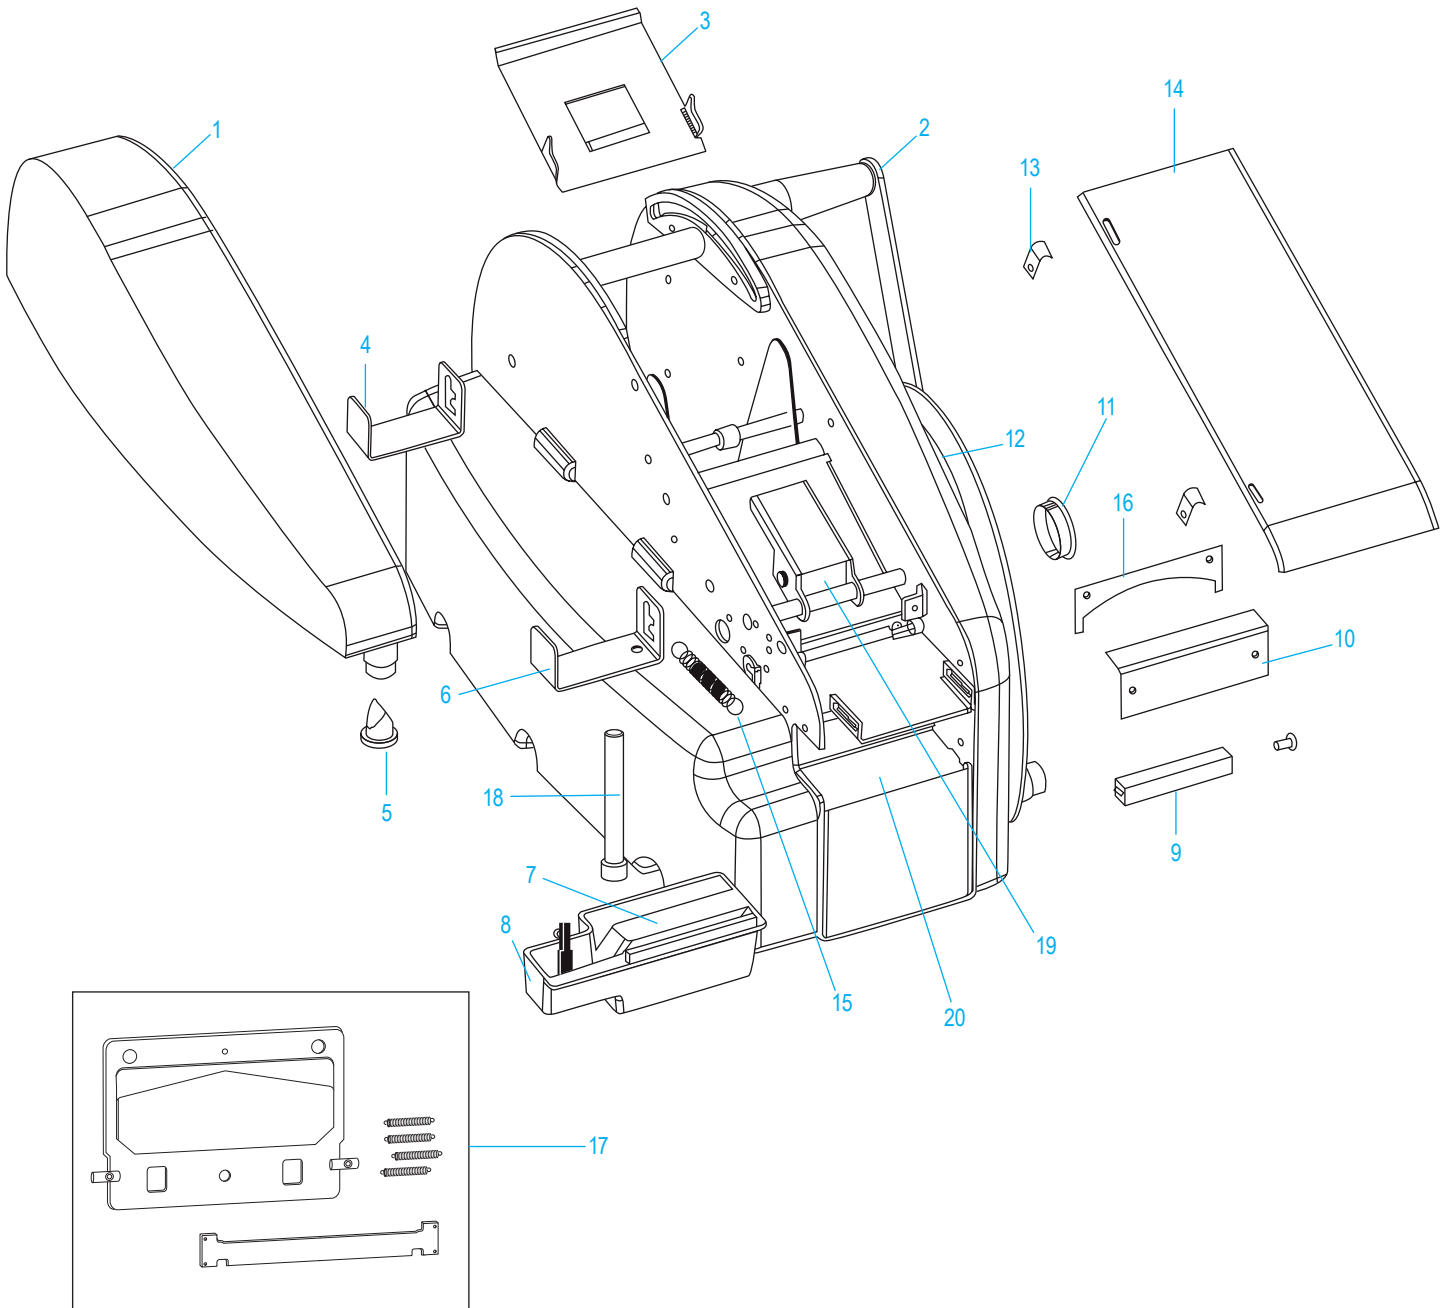

ULINE H-1358
DESPACHADOR
MANUAL DE CINTA

01-800-295-5510
uline.mx

ULINE H-1358
DESPACHADOR
MANUAL DE CINTA

01-800-295-5510
 uline.mx

#	DESCRIPCIÓN	CANT.	NO. DE PARTE DE ULINE	NO. DE PARTE DEL FABRICANTE
1	Botella para Agua con Pico de Pato	1	H-1358WB	RP40401
2	Asa	1	H-1358-HNDL	RP41257
3	Placa de Presión	1	H-1358-PLATE	RP40505
4	Soporte Trasero de la Botella para Agua con Tornillo	1	H-1358-WBBKT	RP40404
5	Válvula para Pico de Pato	1	H-1358-DBVAL	RP33460
6	Soporte Delantero de la Botella para Agua con Tornillo	1	H-1358WBB	RP40403
7	Cepillo	1	H-1358B	RP40407
8	Tanque del Cepillo	1	H-1358-BRTNK	RP40405
9	Peso de la Cinta Adhesiva con Tornillos	1	H-1358-TPWGT	RP40517
10	Protector de la Cortadora con Tornillos	1	H-1358-CUTTR	RP40325
11	Tapón para Orificio	1	H-1358-41302	RP41302
12	Cinta Medidora en Pulgadas	1	-----	RP41260
13	Bisagra de la Cubierta Superior con Tornillo	2	H-1358-40311	RP40311
14	Cubierta Superior	1	H-1358-TPCVR	RP40310
15	Resorte	1	H-1358-SPRIN	RP41905
16	Navaja para Cortar	1	H-1358-BLADE	RP40710
17	Kit (Incluye: Navajas Superior e Inferior, Soporte de la Navaja y 4 Resortes para Navaja Inferior)	1	H-1360-BLREP	RP40701
18	Perno Lateral de la Cortadora	1	H-1358-41904	RP41904
19	Ensamble del Rodillo de Presión	1	H-1358-40540	RP40540
20	Soporte del Tanque de Agua	1	H-1358-40352	RP40352
	Embrague (No se Muestra)	1	H-1358CLUTCH	RFP063X