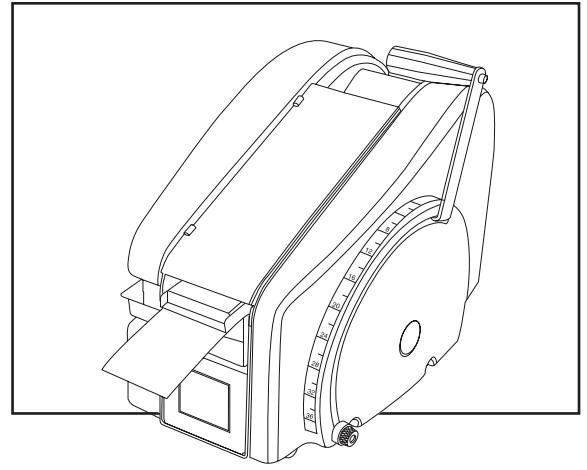

ULINE H-1358 DESPACHADOR MANUAL DE CINTA

01-800-295-5510
uline.mx

ULINE H-1358
DESPACHADOR
MANUAL DE CINTA

01-800-295-5510
 uline.mx

#	DESCRIPCIÓN	CANT.	NO. DE PARTE DE ULINE	NO. DE PARTE DEL FABRICANTE
1	Botella para Agua con Pico de Pato	1	H-1358WB	RP40401
2	Asa	1	H-1358-HNDL	RP41257
3	Placa de Presión	1	H-1358-PLATE	RP40505
4	Soporte Trasero de la Botella para Agua con Tornillo	1	H-1358-WBBKT	RP40404
5	Válvula para Pico de Pato	1	H-1358-DBVAL	RP33460
6	Soporte Delantero de la Botella para Agua con Tornillo	1	H-1358WBB	RP40403
7	Cepillo	1	H-1358B	RP40407
8	Tanque del Cepillo	1	H-1358-BRTNK	RP40405
9	Peso de la Cinta Adhesiva con Tornillos	1	H-1358-TPWGT	RP40517
10	Protector de la Cortadora con Tornillos	1	H-1358-CUTTR	RP40325
11	Tapón para Orificio	1	H-1358-41302	RP41302
12	Cinta Medidora en Pulgadas	1	-----	RP41260
13	Bisagra de la Cubierta Superior con Tornillo	2	H-1358-40311	RP40311
14	Cubierta Superior	1	H-1358-TPCVR	RP40310
15	Resorte	1	H-1358-SPRIN	RP41905
16	Navaja para Cortar	1	H-1358-BLADE	RP40710
17	Kit (Incluye: Navajas Superior e Inferior, Soporte de la Navaja y 4 Resortes para Navaja Inferior)	1	H-1360-BLREP	RP40701
18	Perno Lateral de la Cortadora	1	H-1358-41904	RP41904
19	Ensamble del Rodillo de Presión	1	H-1358-40540	RP40540
20	Soporte del Tanque de Agua	1	H-1358-40352	RP40352
	Embrague (No se Muestra)	1	H-1358CLUTCH	RFP063X