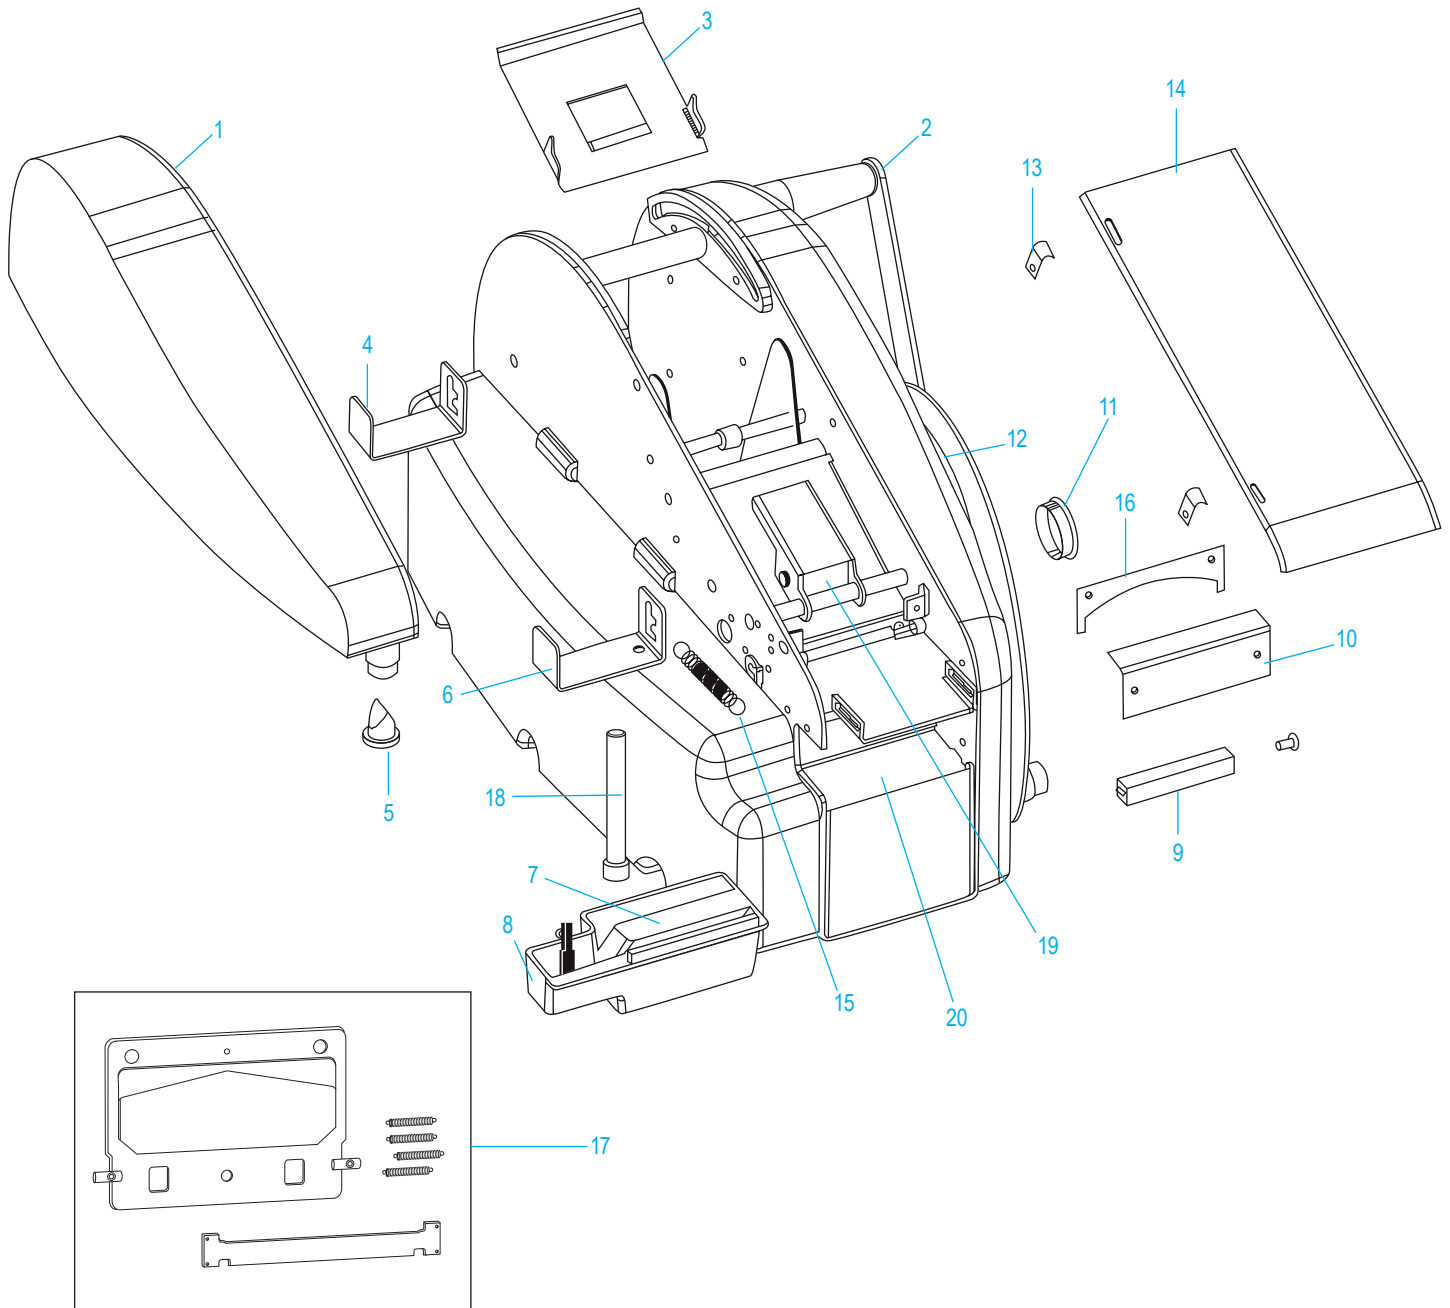

ULINE H-1358

**DÉVIDOIR DE RUBAN
ADHÉSIF MANUEL**

1-800-295-5510
uline.ca

ULINE H-1358
**DÉVIDOIR DE RUBAN
ADHÉSIF MANUEL**

1-800-295-5510
uline.ca

#	DESCRIPTION	QTÉ	RÉF. ULINE	RÉF. DU FABRICANT
1	Bouteille d'eau à bec de canard	1	H-1358WB	RP40401
2	Poignée	1	H-1358-HNDL	RP41257
3	Plaque de pression	1	H-1358-PLATE	RP40505
4	Support de bouteille d'eau arrière avec vis	1	H-1358-WBBKT	RP40404
5	Valve de type bec de canard	1	H-1358-DBVAL	RP33460
6	Support de bouteille d'eau avant avec vis	1	H-1358WBB	RP40403
7	Brosse	1	H-1358B	RP40407
8	Réservoir de la brosse	1	H-1358-BRTNK	RP40405
9	Poids de ruban avec vis	1	H-1358-TPWGT	RP40517
10	Protecteur de lame avec vis	1	H-1358-CUTTR	RP40325
11	Bouchon	1	H-1358-41302	RP41302
12	Bande à mesurer	1	-----	RP41260
13	Charnière de capot avec vis	2	H-1358-40311	RP40311
14	Capot	1	H-1358-TPCVR	RP40310
15	Ressort	1	H-1358-SPRIN	RP41905
16	Lame de coupe	1	H-1358-BLADE	RP40710
17	La trousse comprend : Lames supérieure et inférieure, support de lames et quatre ressorts pour la lame inférieure	1	H-1360-BLREP	RP40701
18	Pêne à coulisse pour outil de coupe	1	H-1358-41904	RP41904
19	Galet presseur	1	H-1358-40540	RP40540
20	Porte-réservoir d'eau	1	H-1358-40352	RP40352
	Dispositif de serrage (non illustré)	1	H-1358CLUTCH	RFP063X