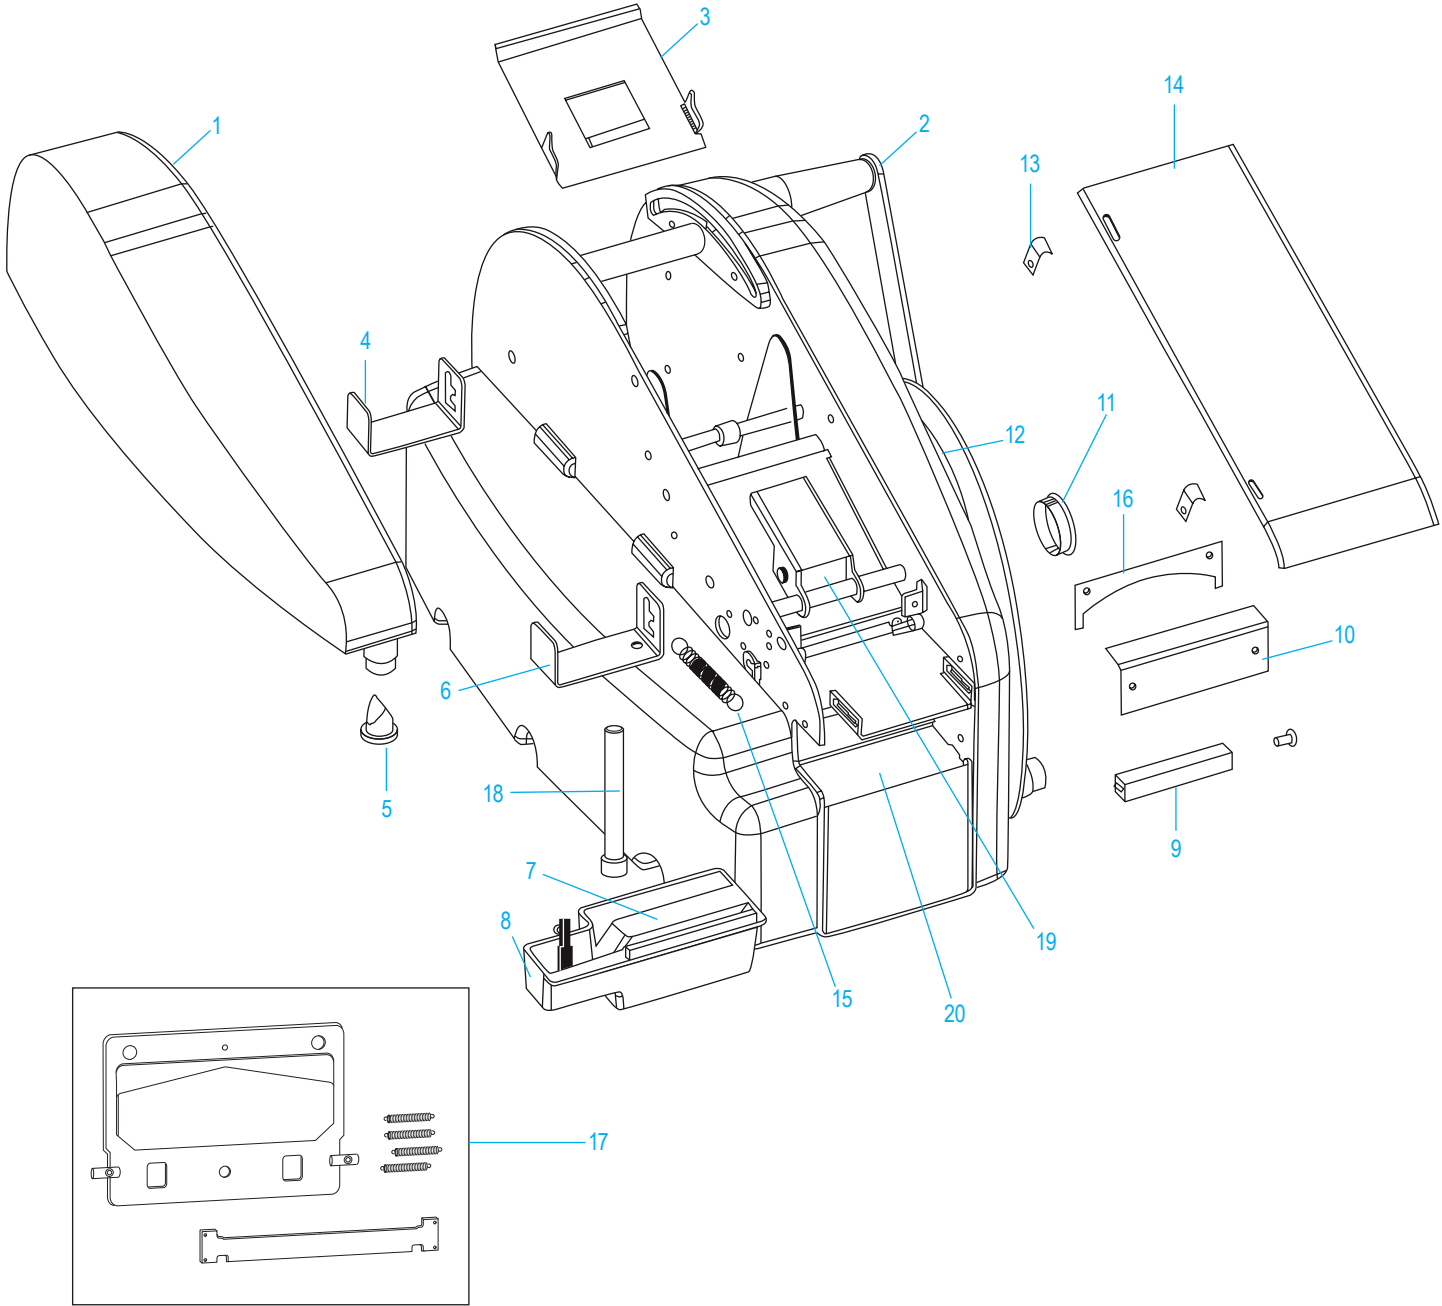

ULINE H-1358 MANUAL TAPE DISPENSER

1-800-295-5510
uline.com

ULINE H-1358
**MANUAL TAPE
DISPENSER**

1-800-295-5510
uline.com

#	DESCRIPTION	QTY.	ULINE PART NO.	MFG. PART NO.
1	Water Bottle with Duckbill	1	H-1358WB	RP40401
2	Handle	1	H-1358-HNDL	RP41257
3	Pressure Plate	1	H-1358-PLATE	RP40505
4	Rear Water Bottle Bracket with Screw	1	H-1358-WBBKT	RP40404
5	Duck Bill Valve	1	H-1358-DBVAL	RP33460
6	Front Water Bottle Bracket with Screw	1	H-1358WBB	RP40403
7	Brush	1	H-1358B	RP40407
8	Brush Tank	1	H-1358-BRTNK	RP40405
9	Tape Weight with Screws	1	H-1358-TPWGT	RP40517
10	Cutter Guard with Screws	1	H-1358-CUTTR	RP40325
11	Hole Plug	1	H-1358-41302	RP41302
12	Inch Measuring Strip	1	-----	RP41260
13	Top Cover Hinge with Screw	2	H-1358-40311	RP40311
14	Top Cover	1	H-1358-TPCVR	RP40310
15	Spring	1	H-1358-SPRIN	RP41905
16	Cutting Blade	1	H-1358-BLADE	RP40710
17	Kit (Includes: Upper and Lower Blades, Blade Bracket, and 4 Lower Blade Springs)	1	H-1360-BLREP	RP40701
18	Cutter Slide Bolt	1	H-1358-41904	RP41904
19	Pinch Roll Assembly	1	H-1358-40540	RP40540
20	Water Tank Holder	1	H-1358-40352	RP40352
	Clutch (Not Shown)	1	H-1358CLUTCH	RFPO63X