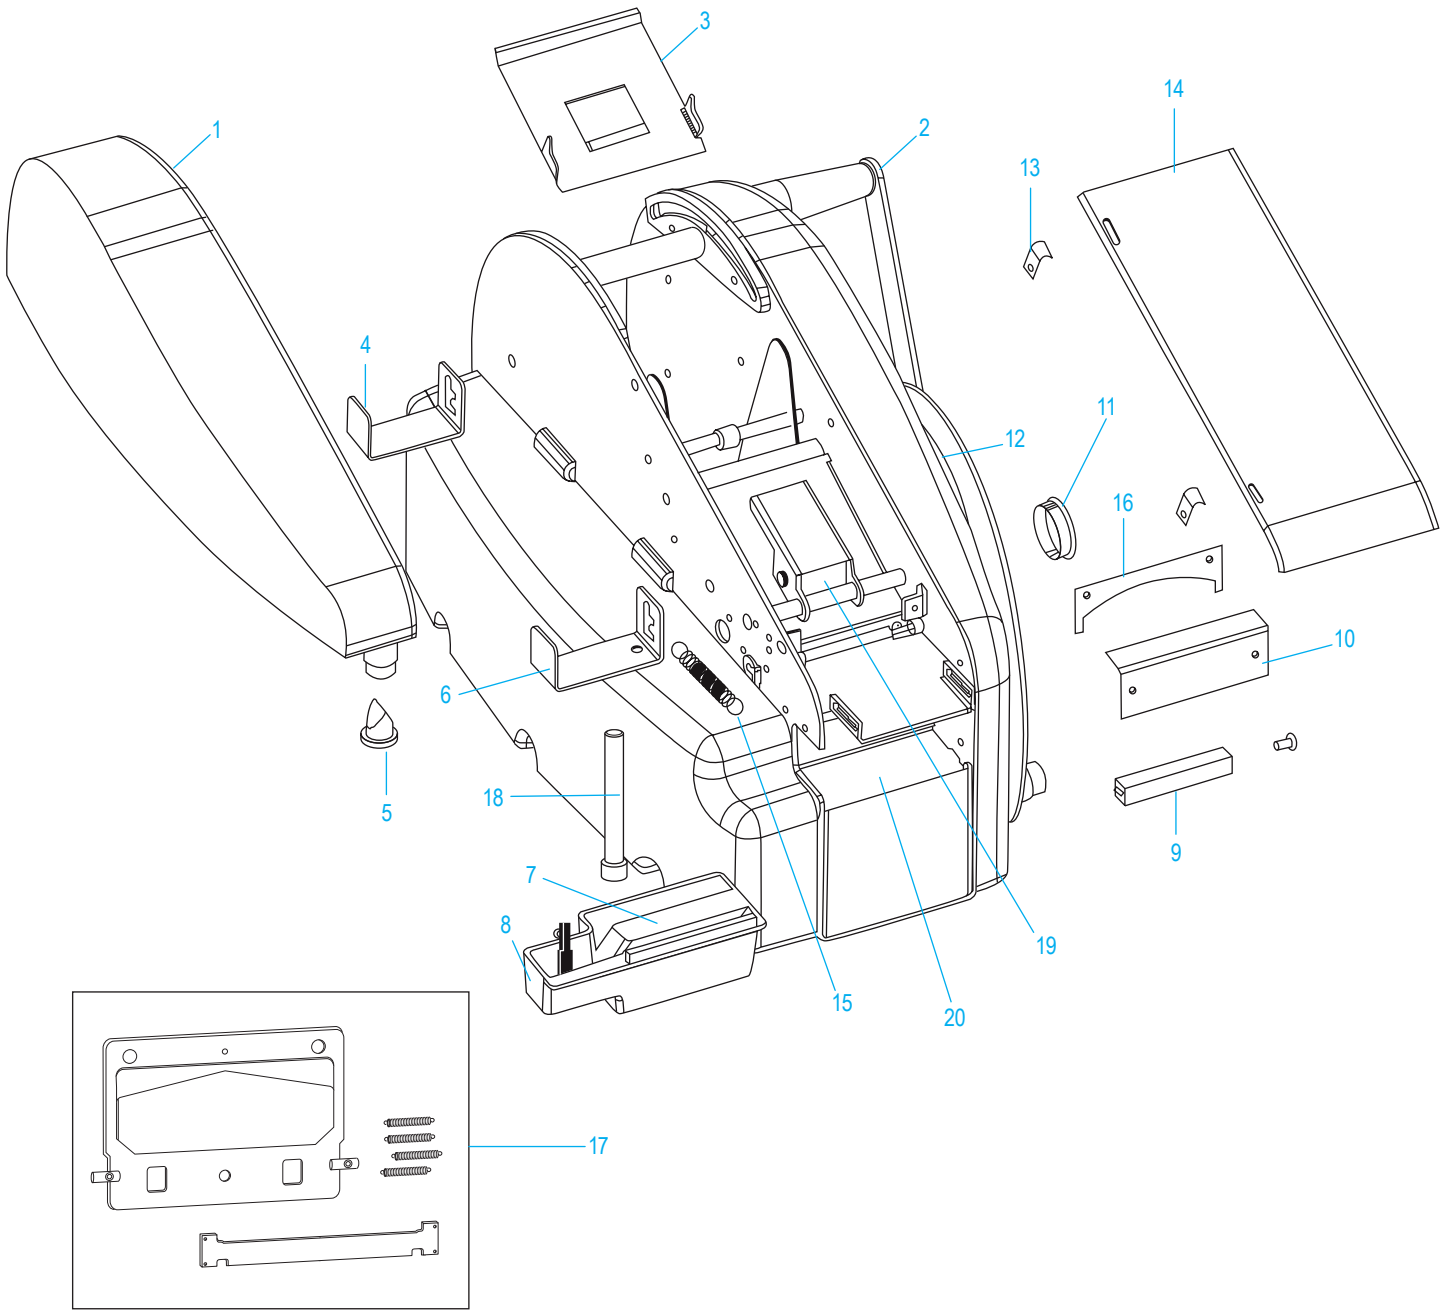

ULINE H-1358 MANUAL TAPE DISPENSER

1-800-295-5510
uline.com

ULINE H-1358
**MANUAL TAPE
DISPENSER**

1-800-295-5510
uline.com

#	DESCRIPTION	QTY.	ULINE PART NO.	MFG. PART NO.
1	Water Bottle with Duckbill	1	H-1358WB	RP40401
2	Handle	1	H-1358-HNDL	RP41257
3	Pressure Plate	1	H-1358-PLATE	RP40505
4	Rear Water Bottle Bracket with Screw	1	H-1358-WBBKT	RP40404
5	Duck Bill Valve	1	H-1358-DBVAL	RP33460
6	Front Water Bottle Bracket with Screw	1	H-1358WBB	RP40403
7	Brush	1	H-1358B	RP40407
8	Brush Tank	1	H-1358-BRTNK	RP40405
9	Tape Weight with Screws	1	H-1358-TPWGT	RP40517
10	Cutter Guard with Screws	1	H-1358-CUTTR	RP40325
11	Hole Plug	1	H-1358-41302	RP41302
12	Inch Measuring Strip	1	-----	RP41260
13	Top Cover Hinge with Screw	2	H-1358-40311	RP40311
14	Top Cover	1	H-1358-TPCVR	RP40310
15	Spring	1	H-1358-SPRIN	RP41905
16	Cutting Blade	1	H-1358-BLADE	RP40710
17	Kit (Includes: Upper and Lower Blades, Blade Bracket, and 4 Lower Blade Springs)	1	H-1360-BLREP	RP40701
18	Cutter Slide Bolt	1	H-1358-41904	RP41904
19	Pinch Roll Assembly	1	H-1358-40540	RP40540
20	Water Tank Holder	1	H-1358-40352	RP40352
	Clutch (Not Shown)	1	H-1358CLUTCH	RFPO63X