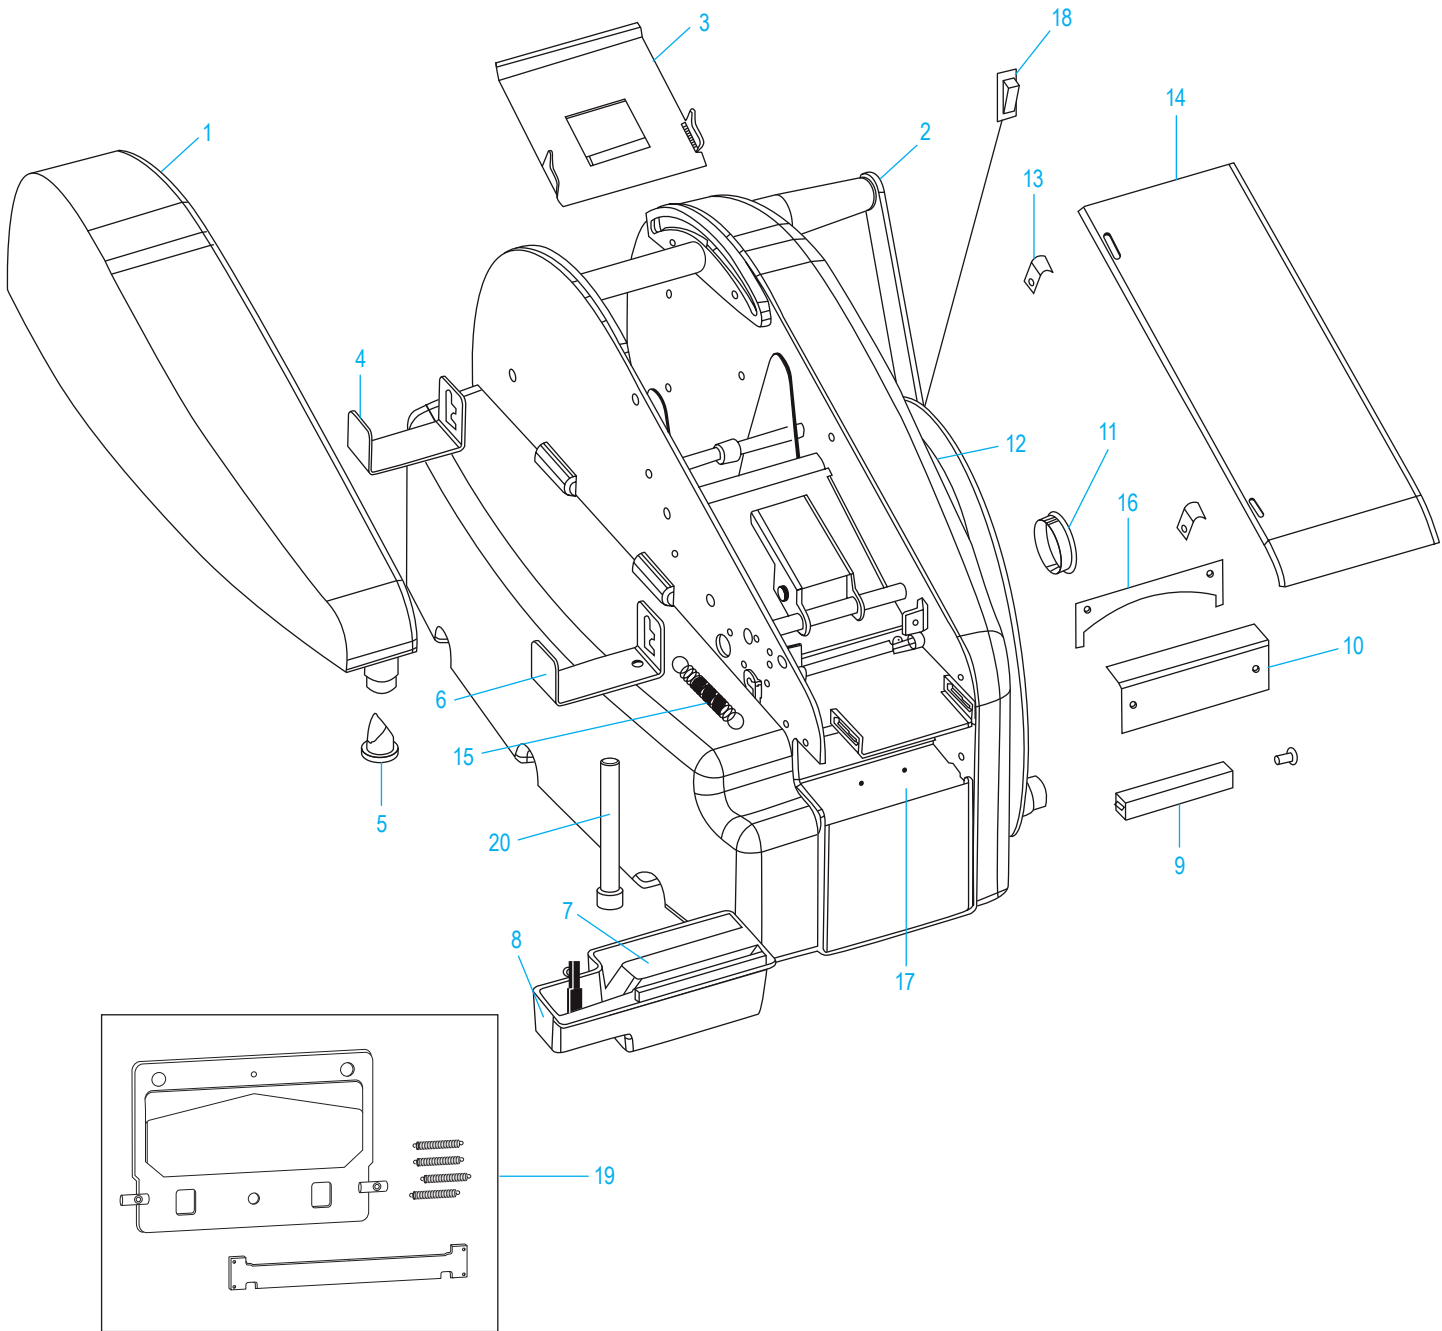

ULINE H-1359 MANUAL TAPE DISPENSER WITH HEATER

1-800-295-5510
uline.com

ULINE H-1359

**MANUAL TAPE
DISPENSER WITH
HEATER**

1-800-295-5510

uline.com

#	DESCRIPTION	QTY.	ULINE PART NO.	MFG. PART NO.
1	Water Bottle with Duckbill	1	H-1358WB	RP40401
2	Handle	1	H-1358-HNDL	RP41257
3	Pressure Plate	1	H-1358-PLATE	RP40505
4	Rear Water Bottle Bracket with Screw	1	H-1358-WBBKT	RP40404
5	Duckbill Valve	1	H-1358-DBVAL	RP33460
6	Front Water Bottle Bracket with Screw	1	H-1358WBB	RP40403
7	Brush	1	H-1358B	RP40407
8	Brush Tank	1	H-1358-BRTNK	RP40405
9	Tape Weight with Screws	1	H-1358-TPWGT	RP40517
10	Cutter Guard with Screws	1	H-1358-CUTTR	RP40325
11	Hole Plug	1	H-1358-41302	RP41302
12	Inch Measure Strip	1	-----	RP41260
13	Top Cover Hinge with Screw	2	H-1358-40311	RP40311
14	Top Cover	1	H-1358-TPCVR	RP40310
15	Spring	1	H-1358-SPRIN	RP41905
16	Cutting Blade	1	H-1358-BLADE	RP40710
17	Heater Thermostat Assembly	1	H-1360-42978	RP42978
18	Power Switch	1	H-1359-PWRSW	RP150536
19	Kit (Includes: Upper and Lower Blades, Blade Bracket, and 4 Lower Blade Springs)	1	H-1360-BLREP	RP40701
20	Cutter Slide Bolt	1	H-1358-41904	RP41904
	Clutch (Not Shown)	1	H-1358CLUTCH	RFP063X