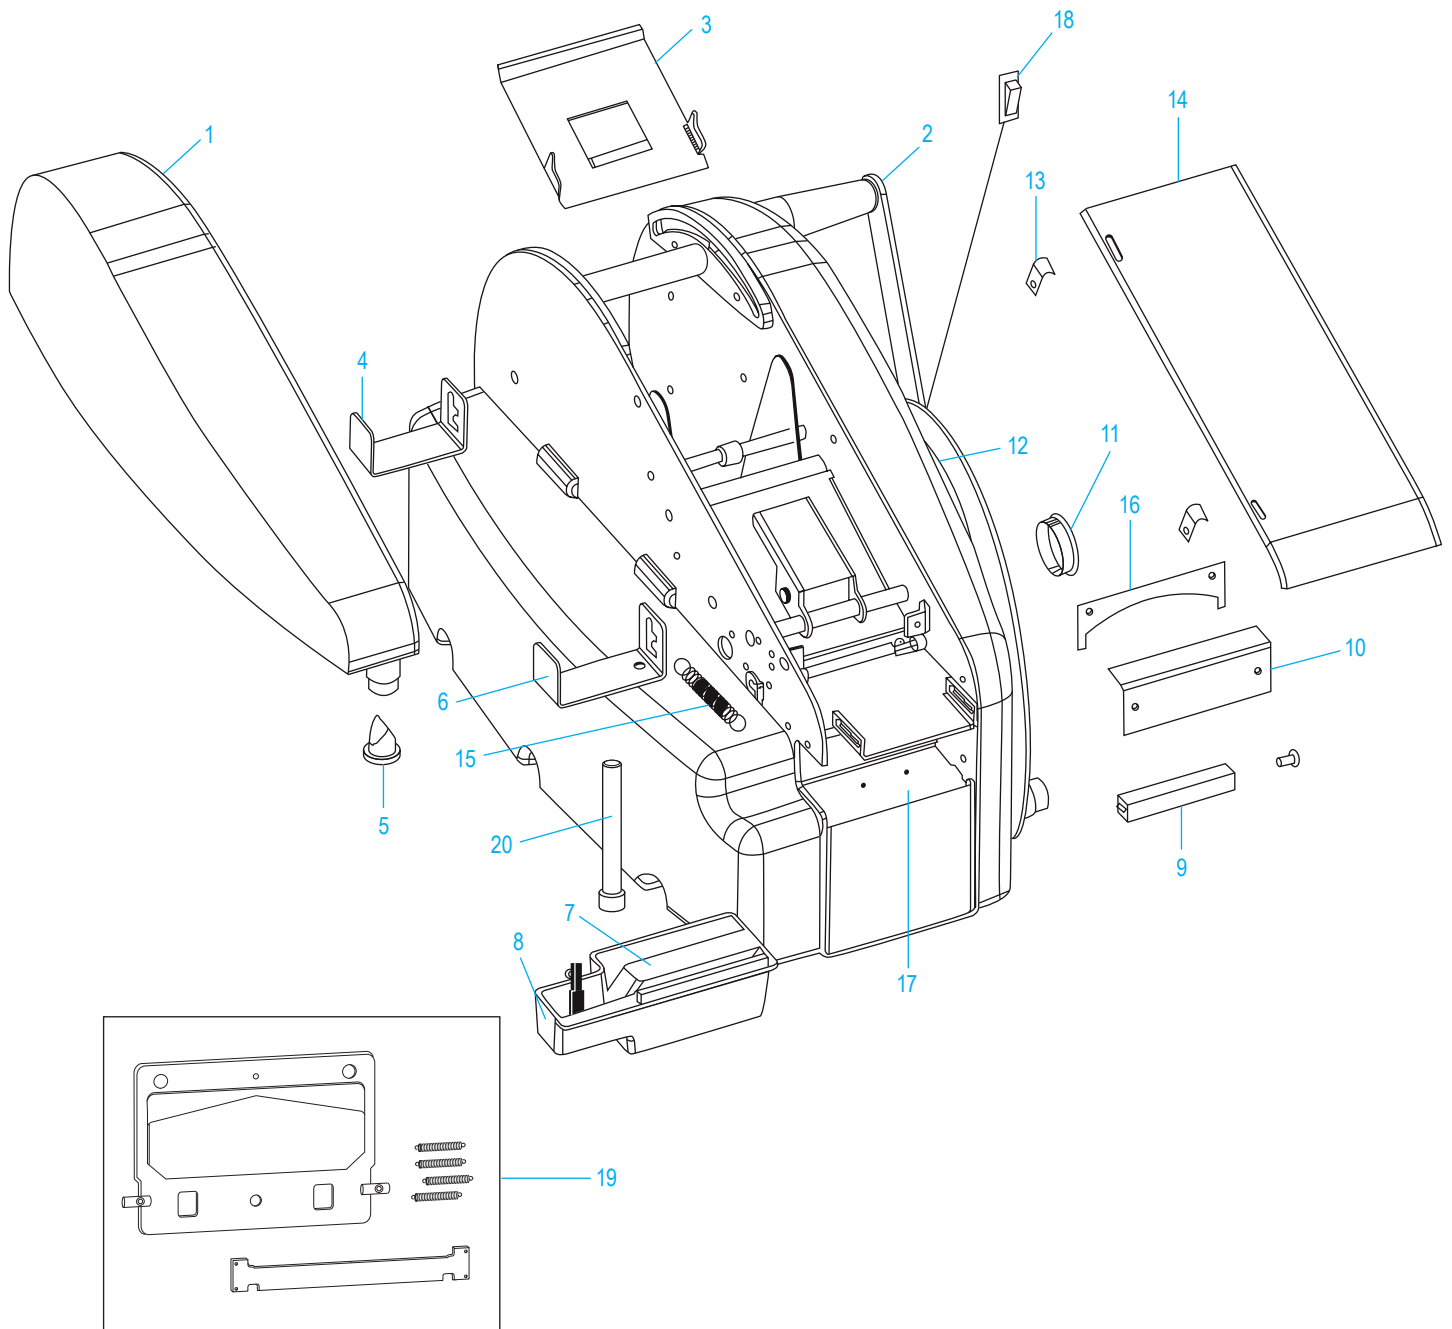

ULINE H-1359

**DÉVIDOIR DE RUBAN
ADHÉSIF MANUEL
CHAUFFANT**

1-800-295-5510
uline.ca

**DÉVIDOIR DE RUBAN
ADHÉSIF MANUEL
CHAUFFANT**

#	DESCRIPTION	QTÉ	RÉF. ULINE	RÉF. DU FABRICANT
1	Bouteille d'eau à bec de canard	1	H-1358WB	RP40401
2	Poignée	1	H-1358-HNDL	RP41257
3	Plaque de pression	1	H-1358-PLATE	RP40505
4	Support de bouteille d'eau arrière avec vis	1	H-1358-WBBKT	RP40404
5	Valve de type bec de canard	1	H-1358-DBVAL	RP33460
6	Support de bouteille d'eau avant avec vis	1	H-1358WBB	RP40403
7	Brosse	1	H-1358B	RP40407
8	Réservoir de la brosse	1	H-1358-BRTNK	RP40405
9	Poids de ruban avec vis	1	H-1358-TPWGT	RP40517
10	Protecteur de lame avec vis	1	H-1358-CUTTR	RP40325
11	Bouchon	1	H-1358-41302	RP41302
12	Bande à mesurer	1	-----	RP41260
13	Charnière de capot avec vis	2	H-1358-40311	RP40311
14	Capot	1	H-1358-TPCVR	RP40310
15	Ressort	1	H-1358-SPRIN	RP41905
16	Lame de coupe	1	H-1358-BLADE	RP40710
17	Ensemble du thermostat de l'élément chauffant	1	H-1360-42978	RP42978
18	Interrupteur	1	H-1359-PWRSW	RP150536
19	La trousse comprend : Lames supérieure et inférieure, support de lames et quatre ressorts pour la lame inférieure	1	H-1360-BLREP	RP40701
20	Pêne à coulisse pour outil de coupe	1	H-1358-41904	RP41904
	Dispositif de serrage (non illustré)	1	H-1358CLUTCH	RFP063X