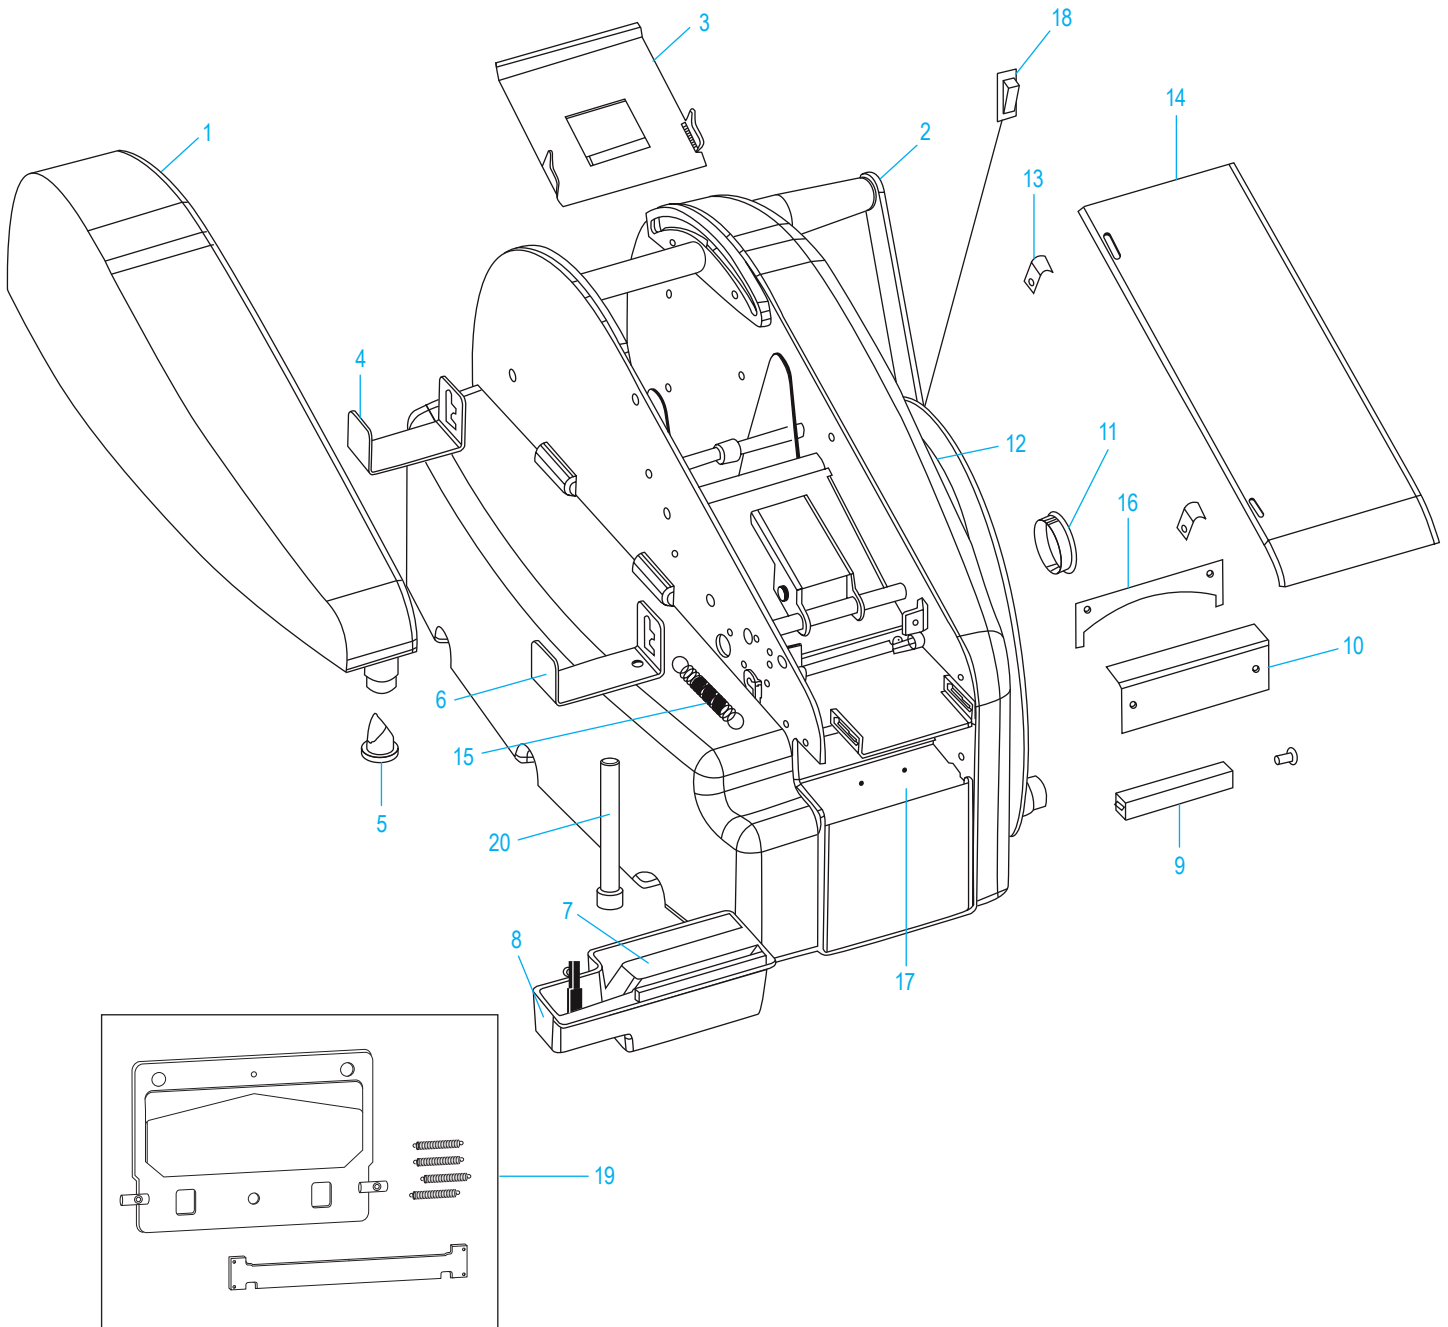

ULINE H-1359
DESPACHADOR
MANUAL DE CINTA
CON CALENTADOR

01-800-295-5510
uline.mx

ULINE H-1359
DESPACHADOR
MANUAL DE CINTA
CON CALENTADOR

01-800-295-5510
 uline.mx

#	DESCRIPCIÓN	CANT.	NO. DE PARTE DE ULINE	NO. DE PARTE DEL FABRICANTE
1	Botella para Agua con Pico de Pato	1	H-1358WB	RP40401
2	Asa	1	H-1358-HNDL	RP41257
3	Placa de Presión	1	H-1358-PLATE	RP40505
4	Soporte Trasero de la Botella para Agua con Tornillo	1	H-1358-WBBKT	RP40404
5	Válvula de Pico de Pato	1	H-1358-DBVAL	RP33460
6	Soporte Delantero de la Botella para Agua con Tornillo	1	H-1358WBB	RP40403
7	Cepillo	1	H-1358B	RP40407
8	Tanque del Cepillo	1	H-1358-BRTNK	RP40405
9	Peso de la Cinta Adhesiva con Tornillos	1	H-1358-TPWGT	RP40517
10	Protector de la Cortadora con Tornillos	1	H-1358-CUTTR	RP40325
11	Tapón para Orificio	1	H-1358-41302	RP41302
12	Cinta Medidora en Pulgadas	1	-----	RP41260
13	Bisagra de la Cubierta Superior con Tornillo	2	H-1358-40311	RP40311
14	Cubierta Superior	1	H-1358-TPCVR	RP40310
15	Resorte	1	H-1358-SPRIN	RP41905
16	Hoja para Cortar	1	H-1358-BLADE	RP40710
17	Ensamble del Termostato de la Resistencia	1	H-1360-42978	RP42978
18	Interruptor de Energía	1	H-1359-PWRSW	RP150536
19	Kit (Incluye: Hojas Superior e Inferior, Soporte de la Hoja y 4 Resortes para Hoja Inferior)	1	H-1360-BLREP	RP40701
20	Perno Lateral de la Cortadora	1	H-1358-41904	RP41904
	Embrague (No se Muestra)	1	H-1358CLUTCH	RFP063X