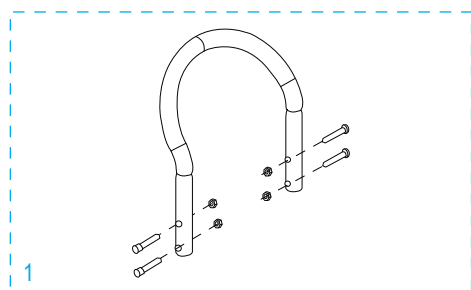

#	DESCRIPCIÓN	CANT.	NO. DE PARTE DE ULINE	NO. DE PARTE DEL FABRICANTE
1	Kit de Tornillería del Asa Incluye: <ul style="list-style-type: none">• Asa (1)• Pernos (4)• Tuercas de Seguridad (4)	1	H-4492	C1G/HS-01-P045K-P
2	Kit del Armazón Incluye: <ul style="list-style-type: none">• Armazón (1)• Tapas de plástico (2)	1	H-4494	CTG/HS-15-P093CCK
3	Kit de Tornillería para Eje/Llanta Incluye: <ul style="list-style-type: none">• Eje (1)• Soporte para Eje Derecho (1)• Soporte para Eje Izquierdo (1)• Refuerzos para el Armazón (2)• Pernos (4)• Tuercas de Seguridad (4)• Rondanas (2)• Separadores (2)• Pasadores Redondos (2)• Pasadores (2)	1	H-4493	CXR/HS-31460
4	Kit de Accesorios para Llanta* Incluye: <ul style="list-style-type: none">• Llanta (1)• Rondanas (2)• Separador (1)• Pasador (1)	2	H-3359	CXR/W004P
5	Placa Delantera	1	H-1361-NOSE	M2Y/HS-01-P042UL

*Se incluyen accesorios adicionales que no son necesarios para el ensamble.

ULINE H-1362

**DIABLE DE MANUTENTION
STANDARD EN ALUMINIUM
AVEC ROUES PNEUMATIQUES**

1-800-295-5510

uline.ca

**DIABLE DE MANUTENTION
STANDARD EN ALUMINIUM
AVEC ROUES PNEUMATIQUES**

#	DESCRIPTION	QTÉ	RÉF. ULINE	RÉF. DU FABRICANT
1	Ensemble de matériel de la poignée Comprend : <ul style="list-style-type: none">• Poignée (1)• Boulons (4)• Écrous freinés (4)	1	H-4492	C1G/HS-01-P045K-P
2	Ensemble du cadre Comprend : <ul style="list-style-type: none">• Cadre (1)• Capuchons en plastique (2)	1	H-4494	CTG/HS-15-P093CCK
3	Ensemble de matériel de l'essieu/la roue Comprend : <ul style="list-style-type: none">• Essieu (1)• Support d'essieu droit (1)• Support d'essieu gauche (1)• Renforts de cadre (2)• Boulons (4)• Écrous freinés (4)• Rondelles (2)• Entretoises (2)• Goupilles (2)• Goupilles fendues (2)	1	H-4493	CXR/HS-31460
4	Ensemble de matériel de la roue* Comprend : <ul style="list-style-type: none">• Roue (1)• Rondelles (2)• Entretoise (1)• Goupille fendue (1)	2	H-3359	CXR/W004P
5	Bavette	1	H-1361-NOSE	M2Y/HS-01-P042UL