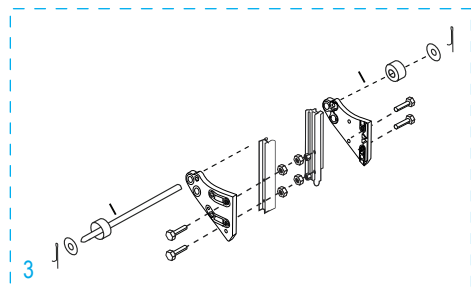

#	DESCRIPCIÓN	CANT.	NO. DE PARTE DE ULINE	NO. DE PARTE DEL FABRICANTE
1	Kit de Tornillería del Asa Incluye: <ul style="list-style-type: none">• Asa (1)• Pernos (4)• Tuercas de Seguridad (4)	1	H-4492	C1G/HS-01-P045K-P
2	Kit del Armazón Incluye: <ul style="list-style-type: none">• Armazón (1)• Tapas de plástico (2)	1	H-4494	CTG/HS-15-P093CCK
3	Kit de Tornillería para Eje/Llanta Incluye: <ul style="list-style-type: none">• Eje (1)• Soporte para Eje Derecho (1)• Soporte para Eje Izquierdo (1)• Refuerzos para el Armazón (2)• Pernos (4)• Tuercas de Seguridad (4)• Rondanas (2)• Separadores (2)• Pasadores Redondos (2)• Pasadores (2)	1	H-4493	CXR/HS-31460
4	Kit de Accesorios para Llanta* Incluye: <ul style="list-style-type: none">• Llanta (1)• Rondanas (2)• Separador (1)• Pasador (1)	2	H-3359	CXR/W004P
5	Placa Delantera	1	H-1361-NOSE	M2Y/HS-01-P042UL

*Se incluyen accesorios adicionales que no son necesarios para el ensamble.

ULINE H-1362

**DIABLE DE MANUTENTION
STANDARD EN ALUMINIUM
AVEC ROUES PNEUMATIQUES**

1-800-295-5510

uline.ca

**DIABLE DE MANUTENTION
STANDARD EN ALUMINIUM
AVEC ROUES PNEUMATIQUES**

#	DESCRIPTION	QTÉ	RÉF. ULINE	RÉF. DU FABRICANT
1	Ensemble de matériel de la poignée Comprend : <ul style="list-style-type: none">• Poignée (1)• Boulons (4)• Écrous freinés (4)	1	H-4492	C1G/HS-01-P045K-P
2	Ensemble du cadre Comprend : <ul style="list-style-type: none">• Cadre (1)• Capuchons en plastique (2)	1	H-4494	CTG/HS-15-P093CCK
3	Ensemble de matériel de l'essieu/la roue Comprend : <ul style="list-style-type: none">• Essieu (1)• Support d'essieu droit (1)• Support d'essieu gauche (1)• Renforts de cadre (2)• Boulons (4)• Écrous freinés (4)• Rondelles (2)• Entretoises (2)• Goupilles (2)• Goupilles fendues (2)	1	H-4493	CXR/HS-31460
4	Ensemble de matériel de la roue* Comprend : <ul style="list-style-type: none">• Roue (1)• Rondelles (2)• Entretoise (1)• Goupille fendue (1)	2	H-3359	CXR/W004P
5	Bavette	1	H-1361-NOSE	M2Y/HS-01-P042UL