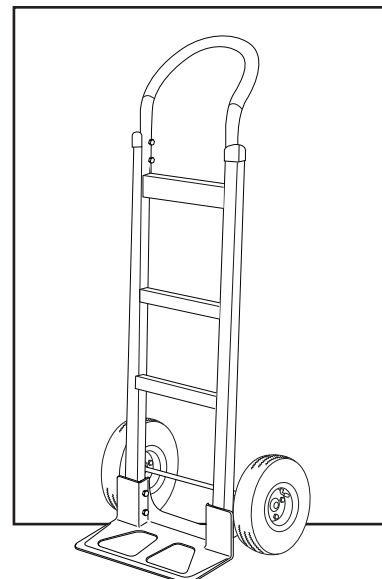

ULINE H-1362

**DIABLE DE MANUTENTION
STANDARD EN ALUMINIUM
AVEC ROUES PNEUMATIQUES**

1-800-295-5510

uline.ca

**DIABLE DE MANUTENTION
STANDARD EN ALUMINIUM
AVEC ROUES PNEUMATIQUES**

#	DESCRIPTION	QTÉ	RÉF. ULINE	RÉF. DU FABRICANT
1	Ensemble de matériel de la poignée Comprend : • Poignée (1) • Boulons (4) • Écrous freinés (4)	1	H-4492	C1G/HS-01-P045K-P
2	Ensemble du cadre Comprend : • Cadre (1) • Capuchons en plastique (2)	1	H-4494	CTG/HS-15-P093CCK
3	Ensemble de matériel de l'essieu/la roue Comprend : • Essieu (1) • Support d'essieu droit (1) • Support d'essieu gauche (1) • Renforts de cadre (2) • Boulons (4) • Écrous freinés (4) • Rondelles (2) • Entretoises (2) • Goupilles (2) • Goupilles fendues (2)	1	H-4493	CXR/HS-31460
4	Ensemble de matériel de la roue* Comprend : • Roue (1) • Rondelles (2) • Entretoise (1) • Goupille fendue (1)	2	H-3359	CXR/W004P
5	Bavette	1	H-1361-NOSE	M2Y/HS-01-P042UL

*Comprend du matériel supplémentaire non nécessaire au montage.