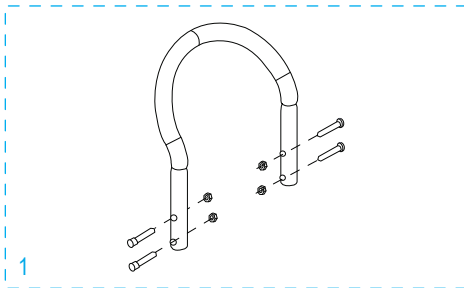

ULINE H-1362

**DIABLITO DE ALUMINIO
ESTÁNDAR
CON LLANTAS NEUMÁTICAS**

01-800-295-5510
uline.mx

**DIABLITO DE ALUMINIO
ESTÁNDAR
CON LLANTAS NEUMÁTICAS**

#	DESCRIPCIÓN	CANT.	NO. DE PARTE DE ULINE	NO. DE PARTE DEL FABRICANTE
1	Kit de Tornillería del Asa Incluye: • Asa (1) • Pernos (4) • Tuercas de Seguridad (4)	1	H-4492	C1G/HS-01-P045K-P
2	Kit del Armazón Incluye: • Armazón (1) • Tapas de plástico (2)	1	H-4494	CTG/HS-15-P093CCK
3	Kit de Tornillería para Eje/Llanta Incluye: • Eje (1) • Soporte para Eje Derecho (1) • Soporte para Eje Izquierdo (1) • Refuerzos para el Armazón (2) • Pernos (4) • Tuercas de Seguridad (4) • Rondanas (2) • Separadores (2) • Pasadores Redondos (2) • Pasadores (2)	1	H-4493	CXR/HS-31460
4	Kit de Accesorios para Llanta* Incluye: • Llanta (1) • Rondanas (2) • Separador (1) • Pasador (1)	2	H-3359	CXR/W004P
5	Placa Delantera	1	H-1361-NOSE	M2Y/HS-01-P042UL

*Se incluyen accesorios adicionales que no son necesarios para el ensamble.