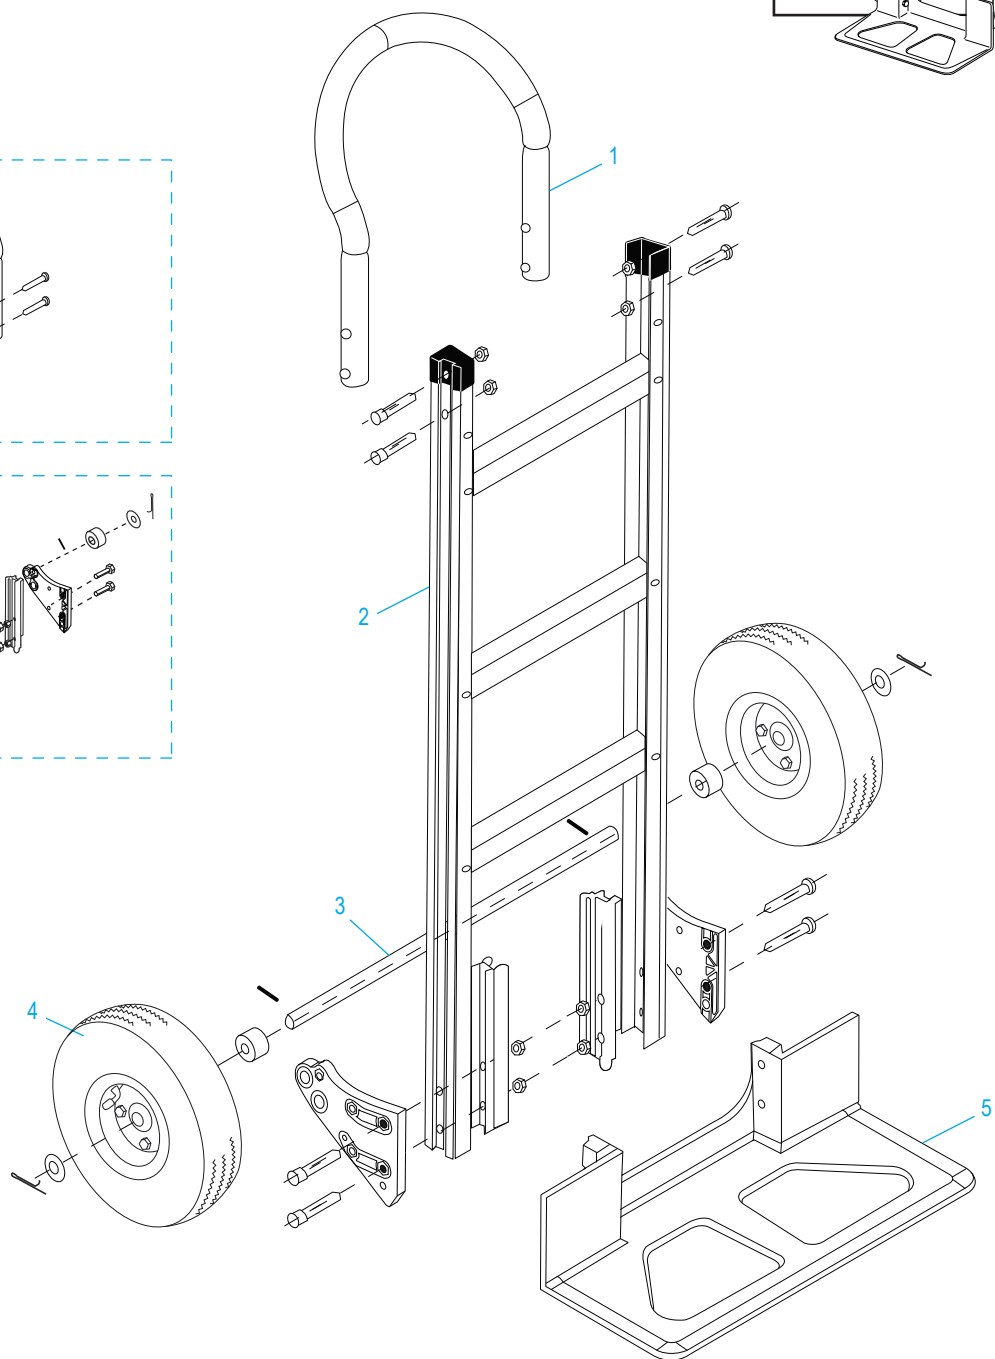

ULINE H-1362

**DIABLE DE MANUTENTION
STANDARD EN ALUMINIUM
AVEC ROUES PNEUMATIQUES**

1-800-295-5510

uline.ca

**DIABLE DE MANUTENTION
STANDARD EN ALUMINIUM
AVEC ROUES PNEUMATIQUES**

#	DESCRIPTION	QTÉ	RÉF. ULINE	RÉF. DU FABRICANT
1	Ensemble de matériel de la poignée Comprend : • Poignée (1) • Boulons (4) • Écrous freinés (4)	1	H-4492	C1G/HS-01-P045K-P
2	Ensemble du cadre Comprend : • Cadre (1) • Capuchons en plastique (2)	1	H-4494	CTG/HS-15-P093CCK
3	Ensemble de matériel de l'essieu/la roue Comprend : • Essieu (1) • Support d'essieu droit (1) • Support d'essieu gauche (1) • Renforts de cadre (2) • Boulons (4) • Écrous freinés (4) • Rondelles (2) • Entretoises (2) • Goupilles (2) • Goupilles fendues (2)	1	H-4493	CXR/HS-31460
4	Ensemble de matériel de la roue* Comprend : • Roue (1) • Rondelles (2) • Entretoise (1) • Goupille fendue (1)	2	H-3359	CXR/W004P
5	Bavette	1	H-1361-NOSE	M2Y/HS-01-P042UL

*Comprend du matériel supplémentaire non nécessaire au montage.