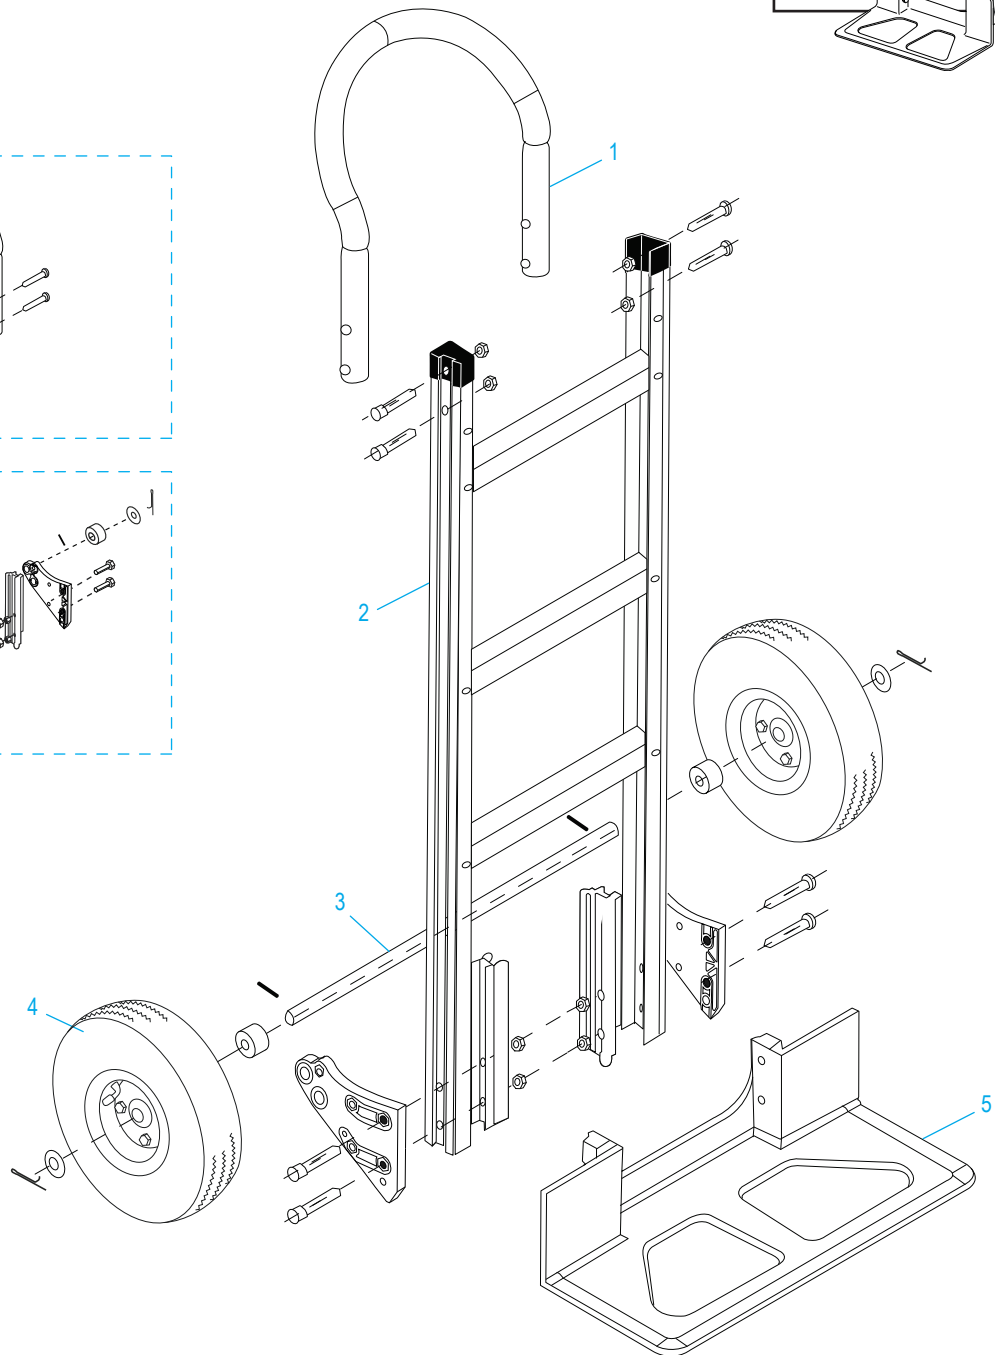

ULINE H-1362
ALUMINUM STANDARD
HAND TRUCK
WITH PNEUMATIC WHEELS

1-800-295-5510
uline.com

Para Español, vea páginas 3-4.
Pour le français, consulter les pages 5-6.

ULINE H-1362
**ALUMINUM STANDARD
HAND TRUCK**
WITH PNEUMATIC WHEELS

1-800-295-5510
uline.com

#	DESCRIPTION	QTY.	ULINE PART NO.	MFG. PART NO.
1	Handle Hardware Kit Includes: • Handle (1) • Bolts (4) • Locknuts (4)	1	H-4492	C1G/HS-01-P045K-P
2	Frame Kit Includes: • Frame (1) • Plastic Caps (2)	1	H-4494	CTG/HS-15-P093CCK
3	Axle / Wheel Hardware Kit Includes: • Axle (1) • Right Axle Support (1) • Left Axle Support (1) • Frame Reinforcements (2) • Bolts (4) • Locknuts (4) • Washers (2) • Spacers (2) • Round Pins (2) • Cotter Pins (2)	1	H-4493	CXR/HS-31460
4	Wheel Hardware Kit* Includes: • Wheel (1) • Washers (2) • Spacer (1) • Cotter Pin (1)	2	H-3359	CXR/W004P
5	Nose Plate	1	H-1361-NOSE	M2Y/HS-01-P042UL

*Includes additional hardware not required for assembly.