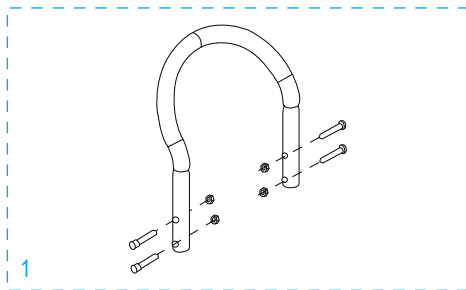

ULINE H-1362
ALUMINUM STANDARD
HAND TRUCK
WITH PNEUMATIC WHEELS

1-800-295-5510
uline.com

Para Español, vea páginas 3-4.
Pour le français, consulter les pages 5-6.

ULINE H-1362
**ALUMINUM STANDARD
HAND TRUCK**
WITH PNEUMATIC WHEELS

1-800-295-5510
uline.com

#	DESCRIPTION	QTY.	ULINE PART NO.	MFG. PART NO.
1	Handle Hardware Kit Includes: • Handle (1) • Bolts (4) • Locknuts (4)	1	H-4492	C1G/HS-01-P045K-P
2	Frame Kit Includes: • Frame (1) • Plastic Caps (2)	1	H-4494	CTG/HS-15-P093CCK
3	Axle / Wheel Hardware Kit Includes: • Axle (1) • Right Axle Support (1) • Left Axle Support (1) • Frame Reinforcements (2) • Bolts (4) • Locknuts (4) • Washers (2) • Spacers (2) • Round Pins (2) • Cotter Pins (2)	1	H-4493	CXR/HS-31460
4	Wheel Hardware Kit* Includes: • Wheel (1) • Washers (2) • Spacer (1) • Cotter Pin (1)	2	H-3359	CXR/W004P
5	Nose Plate	1	H-1361-NOSE	M2Y/HS-01-P042UL

*Includes additional hardware not required for assembly.