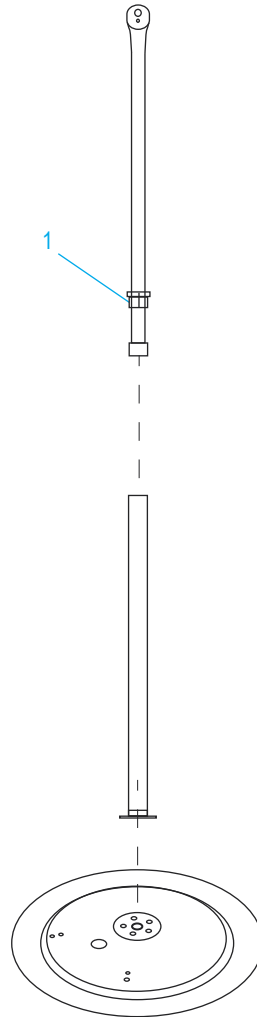

ULINE H-1408
30" OSCILLATING
PEDESTAL FAN

1-800-295-5510
 uline.com

FAN HEAD ASSEMBLY

| # | DESCRIPTION | QTY. | ULINE PART NO. | MFG. PART NO. |
|---|---------------------------------------|------|----------------|---------------|
| 1 | Fan Blade Assembly | 1 | H-989-BLADES | 58299004 |
| 2 | Front Guard | 1 | H-989-FGUARD | 64068004 |
| 3 | Rear Guard | 1 | H-989-RGUARD | 64069004 |
| 4 | Motor | 1 | ----- | 58720001 |
| 5 | Switch | 1 | H-1457-PLCHN | 58573002 |
| | Hardware Kit for Fan Head (Not Shown) | 1 | H-989-HRDWRE | 43931001 |

ULINE H-1408
**30" OSCILLATING
 PEDESTAL FAN**

1-800-295-5510
 uline.com

PEDESTAL ASSEMBLY

| # | DESCRIPTION | QTY. | ULINE PART NO. | MFG. PART NO. |
|---|---|------|----------------|---------------|
| 1 | Metal Locking Collar | 1 | H-989-COLLAR | 44234001 |
| | Hardware Kit for Fan Pedestal (Not Shown) | 1 | ----- | 43904002 |

ULINE H-1408

**VENTILADOR OSCILANTE DE
PEDESTAL - 76.2 CM (30")**

01-800-295-5510

uline.mx

ENSAMBLE DE LA CABEZA DEL VENTILADOR

| # | DESCRIPCIÓN | CANT. | NO. DE PARTE DE ULINE | NO. DE PARTE DEL FABRICANTE |
|---|--|-------|-----------------------|-----------------------------|
| 1 | Ensamble de las Aspas del Ventilador | 1 | H-989-BLADES | 58299004 |
| 2 | Cubierta Frontal | 1 | H-989-FGUARD | 64068004 |
| 3 | Cubierta Trasera | 1 | H-989-RGUARD | 64069004 |
| 4 | Motor | 1 | ----- | 58720001 |
| 5 | Interruptor | 1 | H-1457-PLCHN | 58573002 |
| | Kit de Tornillería para la Cabeza del Ventilador (No se Muestra) | 1 | H-989-HRDWRE | 43931001 |

ULINE H-1408

**VENTILADOR OSCILANTE DE
PEDESTAL - 76.2 CM (30")**

01-800-295-5510

uline.mx

ENSAMBLE DEL PEDESTAL

| # | DESCRIPCIÓN | CANT. | NO. DE PARTE DE ULINE | NO. DE PARTE DEL FABRICANTE |
|---|--|-------|-----------------------|-----------------------------|
| 1 | Collarín de Cierre de Metal | 1 | H-989-COLLAR | 44234001 |
| | Kit de Tornillería para el Pedestal del Ventilador (No se Muestra) | 1 | ----- | 43904002 |