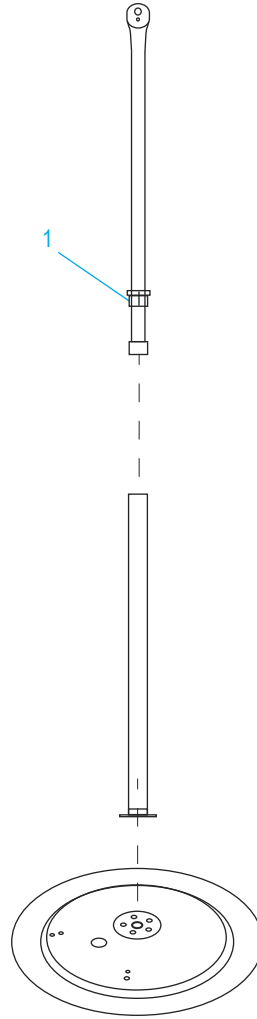

ULINE H-1408
30" OSCILLATING
PEDESTAL FAN

1-800-295-5510
 uline.com

FAN HEAD ASSEMBLY

| # | DESCRIPTION | QTY. | ULINE PART NO. | MFG. PART NO. |
|---|---------------------------------------|------|----------------|---------------|
| 1 | Fan Blade Assembly | 1 | H-989-BLADES | 58299004 |
| 2 | Front Guard | 1 | H-989-FGUARD | 64068004 |
| 3 | Rear Guard | 1 | H-989-RGUARD | 64069004 |
| 4 | Motor | 1 | ----- | 58720001 |
| 5 | Switch | 1 | H-1457-PLCHN | 58573002 |
| | Hardware Kit for Fan Head (Not Shown) | 1 | H-989-HRDWRE | 43931001 |

ULINE H-1408
**30" OSCILLATING
 PEDESTAL FAN**

1-800-295-5510
 uline.com

PEDESTAL ASSEMBLY

| # | DESCRIPTION | QTY. | ULINE PART NO. | MFG. PART NO. |
|---|---|------|----------------|---------------|
| 1 | Metal Locking Collar | 1 | H-989-COLLAR | 44234001 |
| | Hardware Kit for Fan Pedestal (Not Shown) | 1 | ----- | 43904002 |

ULINE H-1408

**VENTILADOR OSCILANTE DE
PEDESTAL - 76.2 CM (30")**

01-800-295-5510

uline.mx

ENSAMBLE DE LA CABEZA DEL VENTILADOR

| # | DESCRIPCIÓN | CANT. | NO. DE PARTE DE ULINE | NO. DE PARTE DEL FABRICANTE |
|---|--|-------|-----------------------|-----------------------------|
| 1 | Ensamble de las Aspas del Ventilador | 1 | H-989-BLADES | 58299004 |
| 2 | Cubierta Frontal | 1 | H-989-FGUARD | 64068004 |
| 3 | Cubierta Trasera | 1 | H-989-RGUARD | 64069004 |
| 4 | Motor | 1 | ----- | 58720001 |
| 5 | Interruptor | 1 | H-1457-PLCHN | 58573002 |
| | Kit de Tornillería para la Cabeza del Ventilador (No se Muestra) | 1 | H-989-HRDWRE | 43931001 |