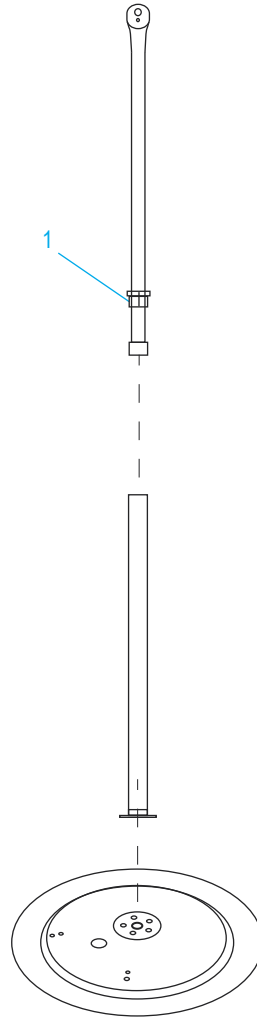

ULINE H-1408

**VENTILATEUR OSCILLANT
SUR PIED - 76,2 CM (30 PO)**

1-800-295-5510
uline.ca

ENSEMBLE DU PIED

#	DESCRIPTION	QTÉ	RÉF. ULINE	RÉF. DU FABRICANT
1	Collet de verrouillage en métal	1	H-989-COLLAR	44234001
	Trousse de matériel pour pied du ventilateur (non illustrée)	1	-----	43904002