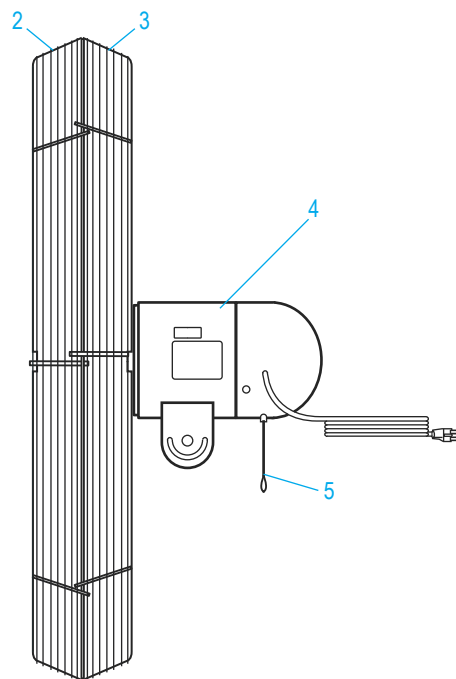

ULINE H-1408
30" OSCILLATING
PEDESTAL FAN

1-800-295-5510
 uline.com

FAN HEAD ASSEMBLY

| # | DESCRIPTION | QTY. | ULINE PART NO. | MFG. PART NO. |
|---|---------------------------------------|------|----------------|---------------|
| 1 | Fan Blade Assembly | 1 | H-989-BLADES | 58299004 |
| 2 | Front Guard | 1 | H-989-FGUARD | 64068004 |
| 3 | Rear Guard | 1 | H-989-RGUARD | 64069004 |
| 4 | Motor | 1 | ----- | 58720001 |
| 5 | Switch | 1 | H-1457-PLCHN | 58573002 |
| | Hardware Kit for Fan Head (Not Shown) | 1 | H-989-HRDWRE | 43931001 |

ULINE H-1408
**30" OSCILLATING
 PEDESTAL FAN**

1-800-295-5510
 uline.com

PEDESTAL ASSEMBLY

| # | DESCRIPTION | QTY. | ULINE PART NO. | MFG. PART NO. |
|---|---|------|----------------|---------------|
| 1 | Metal Locking Collar | 1 | H-989-COLLAR | 44234001 |
| | Hardware Kit for Fan Pedestal (Not Shown) | 1 | ----- | 43904002 |

ULINE H-1408

**VENTILADOR OSCILANTE DE
PEDESTAL - 76.2 CM (30")**

01-800-295-5510

uline.mx

ENSAMBLE DE LA CABEZA DEL VENTILADOR

| # | DESCRIPCIÓN | CANT. | NO. DE PARTE DE ULINE | NO. DE PARTE DEL FABRICANTE |
|---|--|-------|-----------------------|-----------------------------|
| 1 | Ensamble de las Aspas del Ventilador | 1 | H-989-BLADES | 58299004 |
| 2 | Cubierta Frontal | 1 | H-989-FGUARD | 64068004 |
| 3 | Cubierta Trasera | 1 | H-989-RGUARD | 64069004 |
| 4 | Motor | 1 | ----- | 58720001 |
| 5 | Interruptor | 1 | H-1457-PLCHN | 58573002 |
| | Kit de Tornillería para la Cabeza del Ventilador (No se Muestra) | 1 | H-989-HRDWRE | 43931001 |