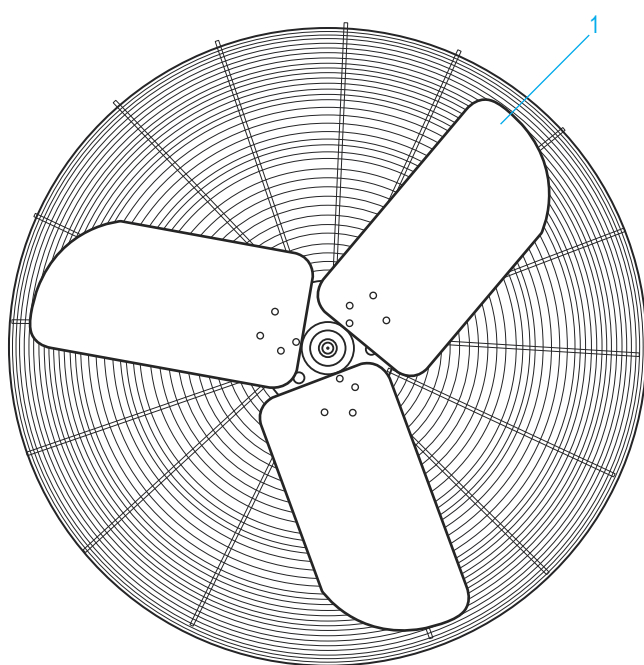

ULINE H-1408

**VENTILADOR OSCILANTE DE
PEDESTAL - 76.2 CM (30")**

01-800-295-5510

uline.mx

ENSAMBLE DE LA CABEZA DEL VENTILADOR

| # | DESCRIPCIÓN | CANT. | NO. DE PARTE DE ULINE | NO. DE PARTE DEL FABRICANTE |
|---|--|-------|-----------------------|-----------------------------|
| 1 | Ensamble de las Aspas del Ventilador | 1 | H-989-BLADES | 58299004 |
| 2 | Cubierta Frontal | 1 | H-989-FGUARD | 64068004 |
| 3 | Cubierta Trasera | 1 | H-989-RGUARD | 64069004 |
| 4 | Motor | 1 | ----- | 58720001 |
| 5 | Interruptor | 1 | H-1457-PLCHN | 58573002 |
| | Kit de Tornillería para la Cabeza del Ventilador (No se Muestra) | 1 | H-989-HRDWRE | 43931001 |

ULINE H-1408

**VENTILADOR OSCILANTE DE
PEDESTAL - 76.2 CM (30")**

01-800-295-5510

uline.mx

ENSAMBLE DEL PEDESTAL

| # | DESCRIPCIÓN | CANT. | NO. DE PARTE DE ULINE | NO. DE PARTE DEL FABRICANTE |
|---|--|-------|-----------------------|-----------------------------|
| 1 | Collarín de Cierre de Metal | 1 | H-989-COLLAR | 44234001 |
| | Kit de Tornillería para el Pedestal del Ventilador (No se Muestra) | 1 | ----- | 43904002 |

ULINE H-1408

**VENTILATEUR OSCILLANT
SUR PIED - 76,2 CM (30 PO)**

1-800-295-5510

uline.ca

ENSEMBLE DE LA TÊTE DU VENTILATEUR

| # | DESCRIPTION | QTÉ | RÉF. ULINE | RÉF. DU FABRICANT |
|---|--|-----|--------------|-------------------|
| 1 | Ensemble des pales du ventilateur | 1 | H-989-BLADES | 58299004 |
| 2 | Grille protectrice avant | 1 | H-989-FGUARD | 64068004 |
| 3 | Grille protectrice arrière | 1 | H-989-RGUARD | 64069004 |
| 4 | Moteur | 1 | ----- | 58720001 |
| 5 | Commutateur | 1 | H-1457-PLCHN | 58573002 |
| | Trousse de matériel pour tête de ventilateur (non illustrée) | 1 | H-989-HRDWRE | 43931001 |