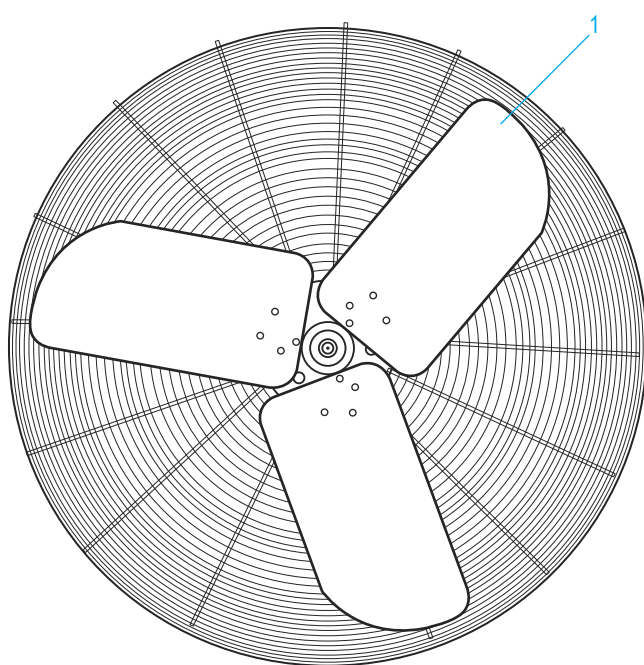

ULINE H-1408
30" OSCILLATING
PEDESTAL FAN

1-800-295-5510
 uline.com

FAN HEAD ASSEMBLY

| # | DESCRIPTION | QTY. | ULINE PART NO. | MFG. PART NO. |
|---|---------------------------------------|------|----------------|---------------|
| 1 | Fan Blade Assembly | 1 | H-989-BLADES | 58299004 |
| 2 | Front Guard | 1 | H-989-FGUARD | 64068004 |
| 3 | Rear Guard | 1 | H-989-RGUARD | 64069004 |
| 4 | Motor | 1 | ----- | 58720001 |
| 5 | Switch | 1 | H-1457-PLCHN | 58573002 |
| | Hardware Kit for Fan Head (Not Shown) | 1 | H-989-HRDWRE | 43931001 |

ULINE H-1408
**30" OSCILLATING
 PEDESTAL FAN**

1-800-295-5510
 uline.com

PEDESTAL ASSEMBLY

| # | DESCRIPTION | QTY. | ULINE PART NO. | MFG. PART NO. |
|---|---|------|----------------|---------------|
| 1 | Metal Locking Collar | 1 | H-989-COLLAR | 44234001 |
| | Hardware Kit for Fan Pedestal (Not Shown) | 1 | ----- | 43904002 |

ULINE H-1408

**VENTILADOR OSCILANTE DE
PEDESTAL - 76.2 CM (30")**

01-800-295-5510

uline.mx

ENSAMBLE DE LA CABEZA DEL VENTILADOR

| # | DESCRIPCIÓN | CANT. | NO. DE PARTE DE ULINE | NO. DE PARTE DEL FABRICANTE |
|---|--|-------|-----------------------|-----------------------------|
| 1 | Ensamble de las Aspas del Ventilador | 1 | H-989-BLADES | 58299004 |
| 2 | Cubierta Frontal | 1 | H-989-FGUARD | 64068004 |
| 3 | Cubierta Trasera | 1 | H-989-RGUARD | 64069004 |
| 4 | Motor | 1 | ----- | 58720001 |
| 5 | Interruptor | 1 | H-1457-PLCHN | 58573002 |
| | Kit de Tornillería para la Cabeza del Ventilador (No se Muestra) | 1 | H-989-HRDWRE | 43931001 |