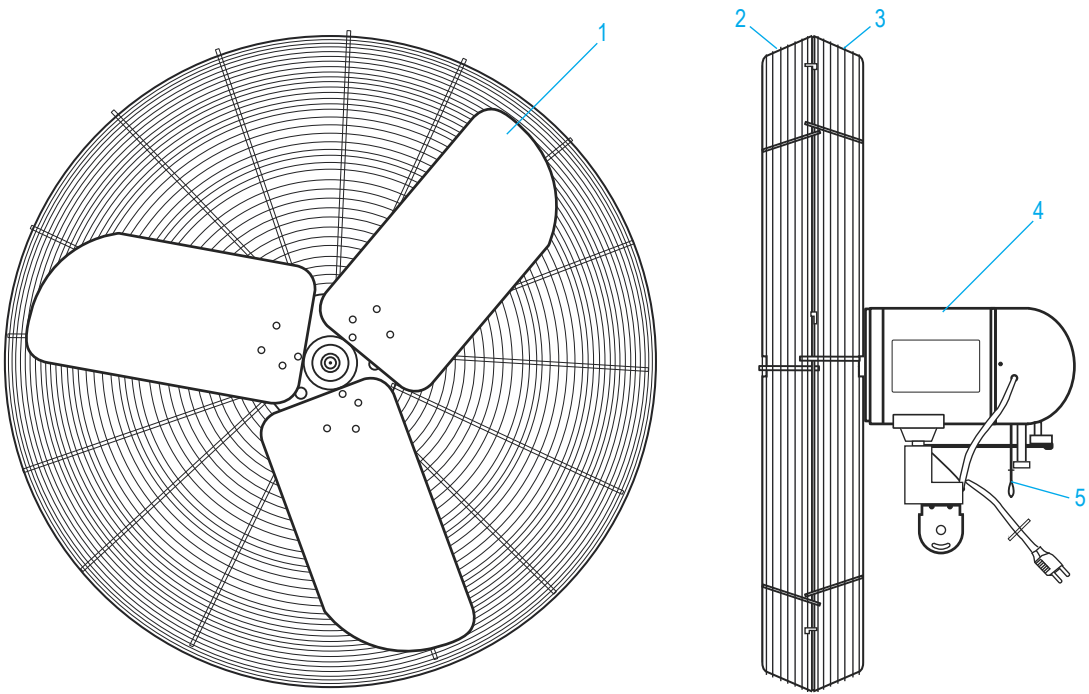

ULINE H-1408
30" OSCILLATING
PEDESTAL FAN

1-800-295-5510
 uline.com

FAN HEAD ASSEMBLY

| # | DESCRIPTION | QTY. | ULINE PART NO. | MFG. PART NO. |
|---|---------------------------------------|------|----------------|---------------|
| 1 | Fan Blade Assembly | 1 | H-989-BLADES | 58299004 |
| 2 | Front Guard | 1 | H-989-FGUARD | 64068004 |
| 3 | Rear Guard | 1 | H-989-RGUARD | 64069004 |
| 4 | Motor | 1 | ----- | 58720001 |
| 5 | Switch | 1 | H-1457-PLCHN | 58573002 |
| | Hardware Kit for Fan Head (Not Shown) | 1 | H-989-HRDWRE | 43931001 |

ULINE H-1408
**30" OSCILLATING
 PEDESTAL FAN**

1-800-295-5510
 uline.com

PEDESTAL ASSEMBLY

| # | DESCRIPTION | QTY. | ULINE PART NO. | MFG. PART NO. |
|---|---|------|----------------|---------------|
| 1 | Metal Locking Collar | 1 | H-989-COLLAR | 44234001 |
| | Hardware Kit for Fan Pedestal (Not Shown) | 1 | ----- | 43904002 |

ULINE H-1408

**VENTILADOR OSCILANTE DE
PEDESTAL - 76.2 CM (30")**

01-800-295-5510

uline.mx

ENSAMBLE DE LA CABEZA DEL VENTILADOR

| # | DESCRIPCIÓN | CANT. | NO. DE PARTE DE ULINE | NO. DE PARTE DEL FABRICANTE |
|---|--|-------|-----------------------|-----------------------------|
| 1 | Ensamble de las Aspas del Ventilador | 1 | H-989-BLADES | 58299004 |
| 2 | Cubierta Frontal | 1 | H-989-FGUARD | 64068004 |
| 3 | Cubierta Trasera | 1 | H-989-RGUARD | 64069004 |
| 4 | Motor | 1 | ----- | 58720001 |
| 5 | Interruptor | 1 | H-1457-PLCHN | 58573002 |
| | Kit de Tornillería para la Cabeza del Ventilador (No se Muestra) | 1 | H-989-HRDWRE | 43931001 |