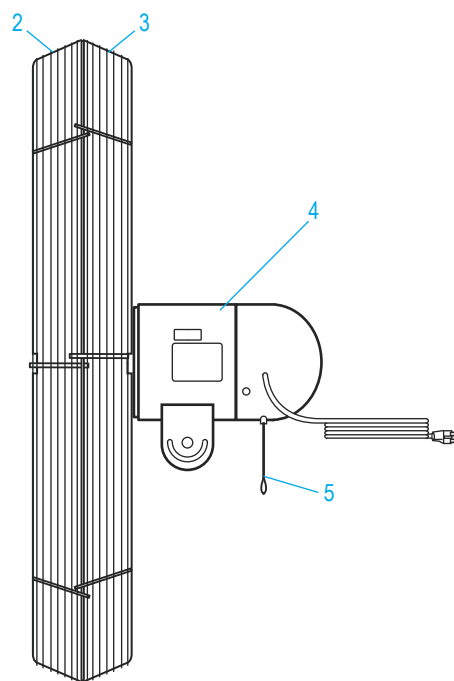

ULINE H-1408

**VENTILADOR OSCILANTE DE
PEDESTAL - 76.2 CM (30")**

01-800-295-5510

uline.mx

ENSAMBLE DEL PEDESTAL

| # | DESCRIPCIÓN | CANT. | NO. DE PARTE DE ULINE | NO. DE PARTE DEL FABRICANTE |
|---|--|-------|-----------------------|-----------------------------|
| 1 | Collarín de Cierre de Metal | 1 | H-989-COLLAR | 44234001 |
| | Kit de Tornillería para el Pedestal del Ventilador (No se Muestra) | 1 | ----- | 43904002 |

ULINE H-1408

**VENTILATEUR OSCILLANT
SUR PIED - 76,2 CM (30 PO)**

1-800-295-5510

uline.ca

ENSEMBLE DE LA TÊTE DU VENTILATEUR

| # | DESCRIPTION | QTÉ | RÉF. ULINE | RÉF. DU FABRICANT |
|---|--|-----|--------------|-------------------|
| 1 | Ensemble des pales du ventilateur | 1 | H-989-BLADES | 58299004 |
| 2 | Grille protectrice avant | 1 | H-989-FGUARD | 64068004 |
| 3 | Grille protectrice arrière | 1 | H-989-RGUARD | 64069004 |
| 4 | Moteur | 1 | ----- | 58720001 |
| 5 | Commutateur | 1 | H-1457-PLCHN | 58573002 |
| | Trousse de matériel pour tête de ventilateur (non illustrée) | 1 | H-989-HRDWRE | 43931001 |