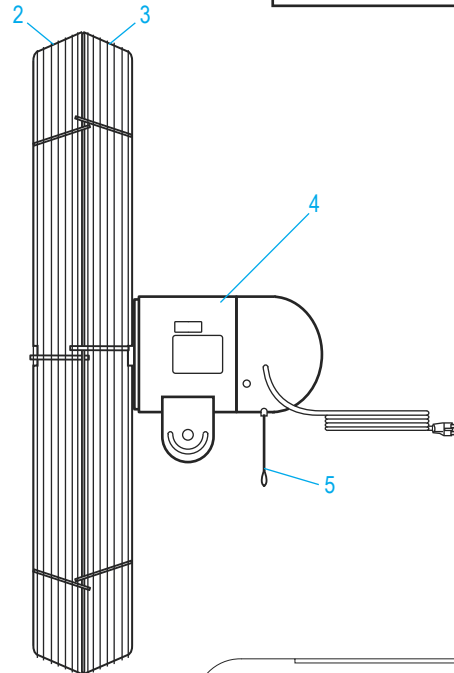

ULINE H-1421

24" STATIONARY WALL MOUNT FAN

1-800-295-5510
 uline.com

#	DESCRIPTION	QTY.	ULINE PART NO.	MFG. PART NO.
1	Fan Blade Assembly	1	H-1406-FANBL	58299003
2	Front Guard	1	H-1406-FGRD	64068003
3	Rear Guard	1	H-1406-RGRD	64069003
4	Motor	1	H-1421-MOTOR	59004002
5	Switch	1	H-1421-SWCH	58071001
6	Wall Mount	1	H-1421M	ACM-W
	Hardware Kit for Fan Head (Not Shown)	1	H-989-HRDWRE	43931001
	Hardware Kit for Wall Mount (Not Shown)	1	-----	44233001

ULINE H-1421

**VENTILADOR DE PARED
– 61 CM (24")**

01-800-295-5510
uline.mx

#	DESCRIPCIÓN	CANT.	NO. DE PARTE DE ULINE	NO. DE PARTE DEL FABRICANTE
1	Ensamble de las Aspas del Ventilador	1	H-1406-FANBL	58299003
2	Cubierta Frontal	1	H-1406-FGRD	64068003
3	Cubierta Trasera	1	H-1406-RGRD	64069003
4	Motor	1	H-1421-MOTOR	59004002
5	Interruptor	1	H-1421-SWICH	58071001
6	Montaje en Pared	1	H-1421M	ACM-W
	Kit de Tornillería para la Cabeza del Ventilador (No se Muestra)	1	H-989-HRDWRE	43931001
	Kit de Tornillería para Montaje en Pared (No se Muestra)	1	-----	44233001