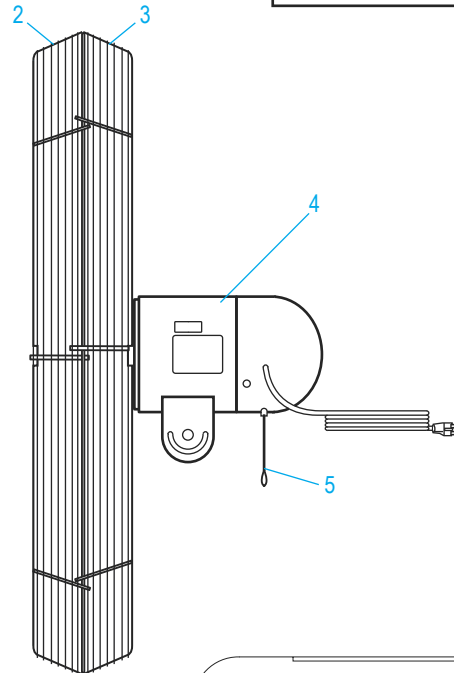

ULINE H-1421

24" STATIONARY WALL MOUNT FAN

1-800-295-5510
 uline.com

#	DESCRIPTION	QTY.	ULINE PART NO.	MFG. PART NO.
1	Fan Blade Assembly	1	H-1406-FANBL	58299003
2	Front Guard	1	H-1406-FGRD	64068003
3	Rear Guard	1	H-1406-RGRD	64069003
4	Motor	1	H-1421-MOTOR	59004002
5	Switch	1	H-1421-SWCH	58071001
6	Wall Mount	1	H-1421M	ACM-W
	Hardware Kit for Fan Head (Not Shown)	1	H-989-HRDWRE	43931001
	Hardware Kit for Wall Mount (Not Shown)	1	-----	44233001

ULINE H-1421

**VENTILADOR DE PARED
– 61 CM (24")**

01-800-295-5510
uline.mx

#	DESCRIPCIÓN	CANT.	NO. DE PARTE DE ULINE	NO. DE PARTE DEL FABRICANTE
1	Ensamble de las Aspas del Ventilador	1	H-1406-FANBL	58299003
2	Cubierta Frontal	1	H-1406-FGRD	64068003
3	Cubierta Trasera	1	H-1406-RGRD	64069003
4	Motor	1	H-1421-MOTOR	59004002
5	Interruptor	1	H-1421-SWICH	58071001
6	Montaje en Pared	1	H-1421M	ACM-W
	Kit de Tornillería para la Cabeza del Ventilador (No se Muestra)	1	H-989-HRDWRE	43931001
	Kit de Tornillería para Montaje en Pared (No se Muestra)	1	-----	44233001