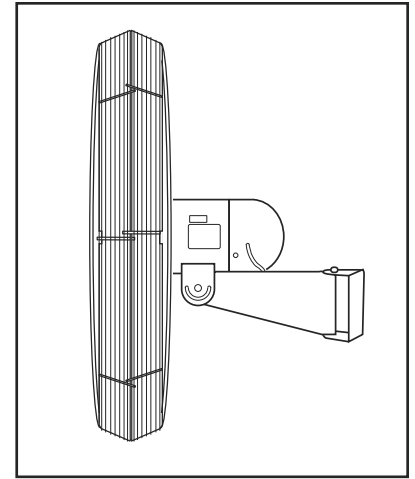

ULINE H-1421

24" STATIONARY WALL MOUNT FAN

1-800-295-5510
 uline.com

#	DESCRIPTION	QTY.	ULINE PART NO.	MFG. PART NO.
1	Fan Blade Assembly	1	H-1406-FANBL	58299003
2	Front Guard	1	H-1406-FGRD	64068003
3	Rear Guard	1	H-1406-RGRD	64069003
4	Motor	1	H-1421-MOTOR	59004002
5	Switch	1	H-1421-SWCH	58071001
6	Wall Mount	1	H-1421M	ACM-W
	Hardware Kit for Fan Head (Not Shown)	1	H-989-HRDWRE	43931001
	Hardware Kit for Wall Mount (Not Shown)	1	-----	44233001

ULINE H-1421

**VENTILADOR DE PARED
– 61 CM (24")**

01-800-295-5510
uline.mx

#	DESCRIPCIÓN	CANT.	NO. DE PARTE DE ULINE	NO. DE PARTE DEL FABRICANTE
1	Ensamble de las Aspas del Ventilador	1	H-1406-FANBL	58299003
2	Cubierta Frontal	1	H-1406-FGRD	64068003
3	Cubierta Trasera	1	H-1406-RGRD	64069003
4	Motor	1	H-1421-MOTOR	59004002
5	Interruptor	1	H-1421-SWICH	58071001
6	Montaje en Pared	1	H-1421M	ACM-W
	Kit de Tornillería para la Cabeza del Ventilador (No se Muestra)	1	H-989-HRDWRE	43931001
	Kit de Tornillería para Montaje en Pared (No se Muestra)	1	-----	44233001