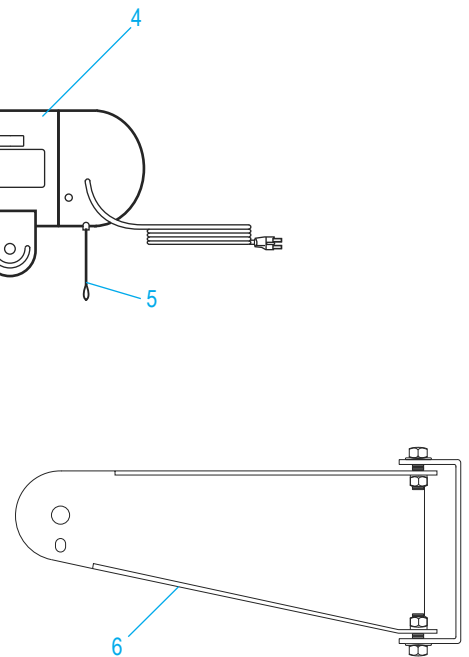

ULINE H-1421

24" STATIONARY WALL MOUNT FAN

1-800-295-5510
 uline.com

#	DESCRIPTION	QTY.	ULINE PART NO.	MFG. PART NO.
1	Fan Blade Assembly	1	H-1406-FANBL	58299003
2	Front Guard	1	H-1406-FGRD	64068003
3	Rear Guard	1	H-1406-RGRD	64069003
4	Motor	1	H-1421-MOTOR	59004002
5	Switch	1	H-1421-SWCH	58071001
6	Wall Mount	1	H-1421M	ACM-W
	Hardware Kit for Fan Head (Not Shown)	1	H-989-HRDWRE	43931001
	Hardware Kit for Wall Mount (Not Shown)	1	-----	44233001

ULINE H-1421

**VENTILADOR DE PARED
– 61 CM (24")**

01-800-295-5510
uline.mx

#	DESCRIPCIÓN	CANT.	NO. DE PARTE DE ULINE	NO. DE PARTE DEL FABRICANTE
1	Ensamble de las Aspas del Ventilador	1	H-1406-FANBL	58299003
2	Cubierta Frontal	1	H-1406-FGRD	64068003
3	Cubierta Trasera	1	H-1406-RGRD	64069003
4	Motor	1	H-1421-MOTOR	59004002
5	Interruptor	1	H-1421-SWICH	58071001
6	Montaje en Pared	1	H-1421M	ACM-W
	Kit de Tornillería para la Cabeza del Ventilador (No se Muestra)	1	H-989-HRDWRE	43931001
	Kit de Tornillería para Montaje en Pared (No se Muestra)	1	-----	44233001