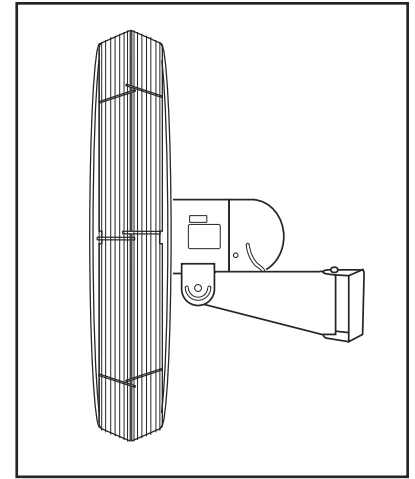

ULINE H-1421

**VENTILATEUR MURAL
FIXE – 61 CM (24 PO)**

1-800-295-5510
uline.ca

#	DESCRIPTION	QTÉ	RÉF. ULINE	RÉF. DU FABRICANT
1	Ensemble des pales du ventilateur	1	H-1406-FANBL	58299003
2	Grille protectrice avant	1	H-1406-FGRD	64068003
3	Grille protectrice arrière	1	H-1406-RGRD	64069003
4	Moteur	1	H-1421-MOTOR	59004002
5	Commutateur	1	H-1421-SWCH	58071001
6	Support de fixation murale	1	H-1421M	ACM-W
	Trousse de matériel pour tête de ventilateur (non illustrée)	1	H-989-HRDWRE	43931001
	Trousse de matériel pour fixation murale (non illustrée)	1	-----	44233001