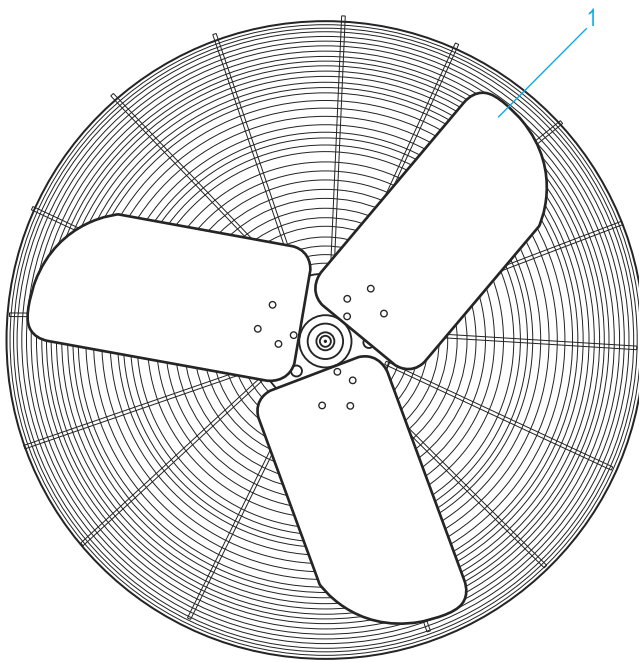

ULINE H-1421

**VENTILATEUR MURAL
FIXE – 61 CM (24 PO)**

1-800-295-5510
uline.ca

#	DESCRIPTION	QTÉ	RÉF. ULINE	RÉF. DU FABRICANT
1	Ensemble des pales du ventilateur	1	H-1406-FANBL	58299003
2	Grille protectrice avant	1	H-1406-FGRD	64068003
3	Grille protectrice arrière	1	H-1406-RGRD	64069003
4	Moteur	1	H-1421-MOTOR	59004002
5	Commutateur	1	H-1421-SWCH	58071001
6	Support de fixation murale	1	H-1421M	ACM-W
	Trousse de matériel pour tête de ventilateur (non illustrée)	1	H-989-HRDWRE	43931001
	Trousse de matériel pour fixation murale (non illustrée)	1	-----	44233001