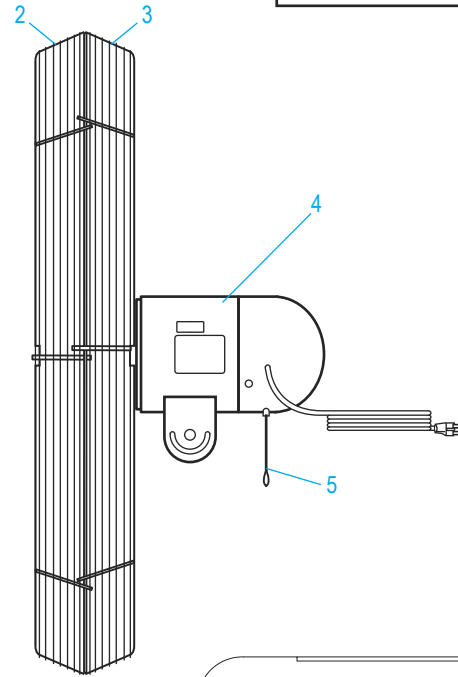

ULINE H-1421

**VENTILATEUR MURAL
FIXE – 61 CM (24 PO)**

1-800-295-5510
uline.ca

#	DESCRIPTION	QTÉ	RÉF. ULINE	RÉF. DU FABRICANT
1	Ensemble des pales du ventilateur	1	H-1406-FANBL	58299003
2	Grille protectrice avant	1	H-1406-FGRD	64068003
3	Grille protectrice arrière	1	H-1406-RGRD	64069003
4	Moteur	1	H-1421-MOTOR	59004002
5	Commutateur	1	H-1421-SWCH	58071001
6	Support de fixation murale	1	H-1421M	ACM-W
	Trousse de matériel pour tête de ventilateur (non illustrée)	1	H-989-HRDWRE	43931001
	Trousse de matériel pour fixation murale (non illustrée)	1	-----	44233001