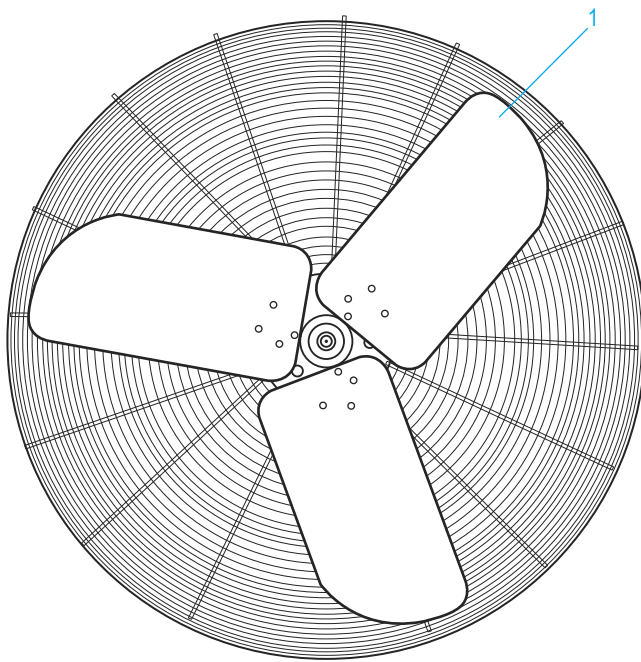

ULINE H-1421

24" STATIONARY WALL MOUNT FAN

1-800-295-5510
 uline.com

#	DESCRIPTION	QTY.	ULINE PART NO.	MFG. PART NO.
1	Fan Blade Assembly	1	H-1406-FANBL	58299003
2	Front Guard	1	H-1406-FGRD	64068003
3	Rear Guard	1	H-1406-RGRD	64069003
4	Motor	1	H-1421-MOTOR	59004002
5	Switch	1	H-1421-SWCH	58071001
6	Wall Mount	1	H-1421M	ACM-W
	Hardware Kit for Fan Head (Not Shown)	1	H-989-HRDWRE	43931001
	Hardware Kit for Wall Mount (Not Shown)	1	-----	44233001

ULINE H-1421

**VENTILADOR DE PARED
– 61 CM (24")**

01-800-295-5510
uline.mx

#	DESCRIPCIÓN	CANT.	NO. DE PARTE DE ULINE	NO. DE PARTE DEL FABRICANTE
1	Ensamble de las Aspas del Ventilador	1	H-1406-FANBL	58299003
2	Cubierta Frontal	1	H-1406-FGRD	64068003
3	Cubierta Trasera	1	H-1406-RGRD	64069003
4	Motor	1	H-1421-MOTOR	59004002
5	Interruptor	1	H-1421-SWICH	58071001
6	Montaje en Pared	1	H-1421M	ACM-W
	Kit de Tornillería para la Cabeza del Ventilador (No se Muestra)	1	H-989-HRDWRE	43931001
	Kit de Tornillería para Montaje en Pared (No se Muestra)	1	-----	44233001