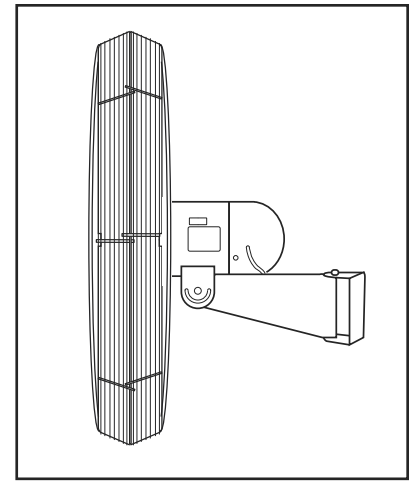

ULINE H-1422

**VENTILATEUR MURAL
FIXE – 76,2 CM (30 PO)**

1-800-295-5510
uline.ca

#	DESCRIPTION	QTÉ	RÉF. ULINE	RÉF. DU FABRICANT
1	Ensemble des pales du ventilateur	1	H-989-BLADES	58299003
2	Grille protectrice avant	1	H-989-FGUARD	64068003
3	Grille protectrice arrière	1	H-989-RGUARD	64069003
4	Moteur	1	H-1421-MOTOR	59004002
5	Commutateur	1	H-1421-SWTCH	58071001
6	Support de fixation murale	1	H-1421M	ACM-W
	Trousse de matériel pour tête de ventilateur (non illustrée)	1	H-989-HRDWRE	43931001
	Trousse de matériel pour fixation murale (non illustrée)	1	-----	44233001