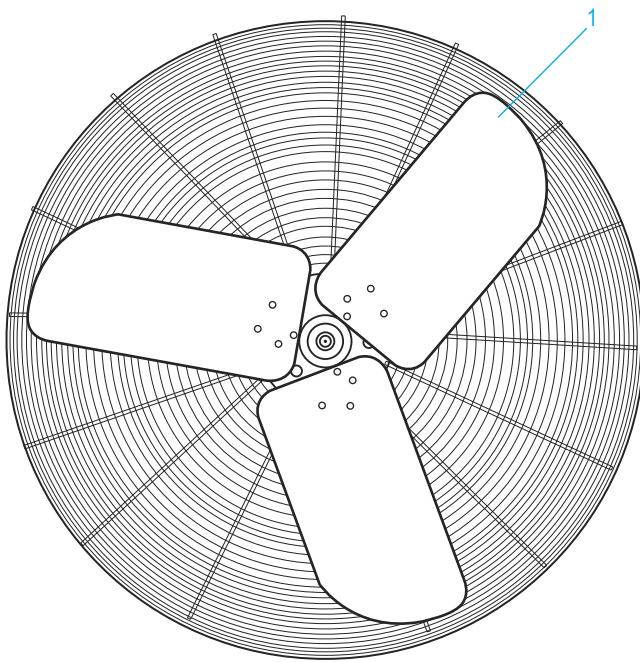

ULINE H-1422

VENTILADOR DE PARED
- 76.2 CM (30")

01-800-295-5510
uline.mx

#	DESCRIPCIÓN	CANT.	NO. DE PARTE DE ULINE	NO. DE PARTE DEL FABRICANTE
1	Ensamble de las Aspas del Ventilador	1	H-989-BLADES	58299003
2	Cubierta Frontal	1	H-989-FGUARD	64068003
3	Cubierta Trasera	1	H-989-RGUARD	64069003
4	Motor	1	H-1421-MOTOR	59004002
5	Interruptor	1	H-1421-SWTCH	58071001
6	Montaje en Pared	1	H-1421M	ACM-W
	Kit de Tornillería para la Cabeza del Ventilador (No se Muestra)	1	H-989-HRDWRE	43931001
	Kit de Tornillería para Montaje en Pared (No se Muestra)	1	-----	44233001

ULINE H-1422

**VENTILATEUR MURAL
FIXE – 76,2 CM (30 PO)**

1-800-295-5510
uline.ca

#	DESCRIPTION	QTÉ	RÉF. ULINE	RÉF. DU FABRICANT
1	Ensemble des pales du ventilateur	1	H-989-BLADES	58299003
2	Grille protectrice avant	1	H-989-FGUARD	64068003
3	Grille protectrice arrière	1	H-989-RGUARD	64069003
4	Moteur	1	H-1421-MOTOR	59004002
5	Commutateur	1	H-1421-SWTCH	58071001
6	Support de fixation murale	1	H-1421M	ACM-W
	Trousse de matériel pour tête de ventilateur (non illustrée)	1	H-989-HRDWRE	43931001
	Trousse de matériel pour fixation murale (non illustrée)	1	-----	44233001