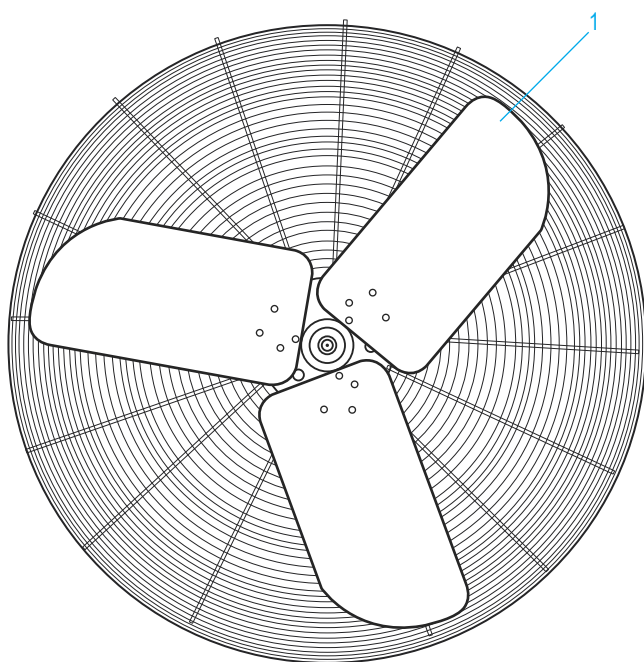

ULINE H-1422

30" STATIONARY WALL MOUNT FAN

1-800-295-5510
 uline.com

#	DESCRIPTION	QTY.	ULINE PART NO.	MFG. PART NO.
1	Fan Blade Assembly	1	H-989-BLADES	58299004
2	Front Guard	1	H-989-FGUARD	64068004
3	Rear Guard	1	H-989-RGUARD	64069004
4	Motor	1	H-1421-MOTOR	59004002
5	Switch	1	H-1421-SWTCH	58071001
6	Wall Mount	1	H-1421M	ACM-W
	Hardware Kit for Fan Head (Not Shown)	1	H-989-HRDWRE	43931001
	Hardware Kit for Wall Mount (Not Shown)	1	-----	44233001

ULINE H-1422

VENTILADOR DE PARED
- 76.2 CM (30")

01-800-295-5510
uline.mx

#	DESCRIPCIÓN	CANT.	NO. DE PARTE DE ULINE	NO. DE PARTE DEL FABRICANTE
1	Ensamble de las Aspas del Ventilador	1	H-989-BLADES	58299003
2	Cubierta Frontal	1	H-989-FGUARD	64068003
3	Cubierta Trasera	1	H-989-RGUARD	64069003
4	Motor	1	H-1421-MOTOR	59004002
5	Interruptor	1	H-1421-SWTCH	58071001
6	Montaje en Pared	1	H-1421M	ACM-W
	Kit de Tornillería para la Cabeza del Ventilador (No se Muestra)	1	H-989-HRDWRE	43931001
	Kit de Tornillería para Montaje en Pared (No se Muestra)	1	-----	44233001