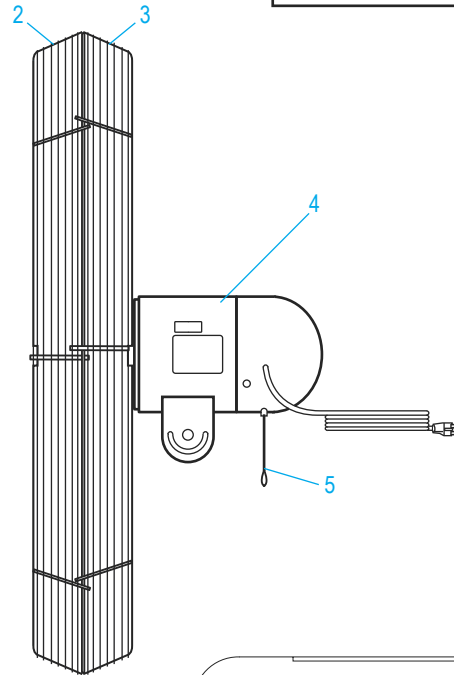

ULINE H-1422

30" STATIONARY WALL MOUNT FAN

1-800-295-5510
 uline.com

#	DESCRIPTION	QTY.	ULINE PART NO.	MFG. PART NO.
1	Fan Blade Assembly	1	H-989-BLADES	58299004
2	Front Guard	1	H-989-FGUARD	64068004
3	Rear Guard	1	H-989-RGUARD	64069004
4	Motor	1	H-1421-MOTOR	59004002
5	Switch	1	H-1421-SWTCH	58071001
6	Wall Mount	1	H-1421M	ACM-W
	Hardware Kit for Fan Head (Not Shown)	1	H-989-HRDWRE	43931001
	Hardware Kit for Wall Mount (Not Shown)	1	-----	44233001

ULINE H-1422

VENTILADOR DE PARED
- 76.2 CM (30")

01-800-295-5510
uline.mx

#	DESCRIPCIÓN	CANT.	NO. DE PARTE DE ULINE	NO. DE PARTE DEL FABRICANTE
1	Ensamble de las Aspas del Ventilador	1	H-989-BLADES	58299003
2	Cubierta Frontal	1	H-989-FGUARD	64068003
3	Cubierta Trasera	1	H-989-RGUARD	64069003
4	Motor	1	H-1421-MOTOR	59004002
5	Interruptor	1	H-1421-SWTCH	58071001
6	Montaje en Pared	1	H-1421M	ACM-W
	Kit de Tornillería para la Cabeza del Ventilador (No se Muestra)	1	H-989-HRDWRE	43931001
	Kit de Tornillería para Montaje en Pared (No se Muestra)	1	-----	44233001