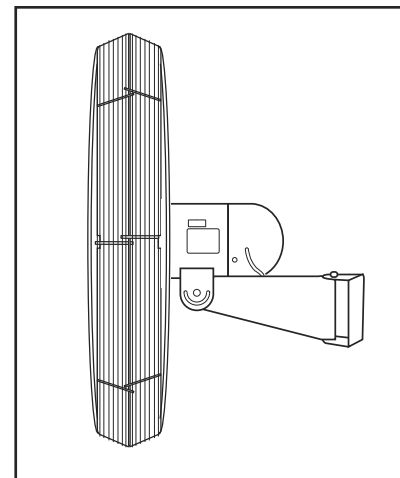

ULINE H-1422

30" STATIONARY WALL MOUNT FAN

1-800-295-5510
 uline.com

#	DESCRIPTION	QTY.	ULINE PART NO.	MFG. PART NO.
1	Fan Blade Assembly	1	H-989-BLADES	58299004
2	Front Guard	1	H-989-FGUARD	64068004
3	Rear Guard	1	H-989-RGUARD	64069004
4	Motor	1	H-1421-MOTOR	59004002
5	Switch	1	H-1421-SWTCH	58071001
6	Wall Mount	1	H-1421M	ACM-W
	Hardware Kit for Fan Head (Not Shown)	1	H-989-HRDWRE	43931001
	Hardware Kit for Wall Mount (Not Shown)	1	-----	44233001

ULINE H-1422

VENTILADOR DE PARED
- 76.2 CM (30")

01-800-295-5510
uline.mx

#	DESCRIPCIÓN	CANT.	NO. DE PARTE DE ULINE	NO. DE PARTE DEL FABRICANTE
1	Ensamble de las Aspas del Ventilador	1	H-989-BLADES	58299003
2	Cubierta Frontal	1	H-989-FGUARD	64068003
3	Cubierta Trasera	1	H-989-RGUARD	64069003
4	Motor	1	H-1421-MOTOR	59004002
5	Interruptor	1	H-1421-SWTCH	58071001
6	Montaje en Pared	1	H-1421M	ACM-W
	Kit de Tornillería para la Cabeza del Ventilador (No se Muestra)	1	H-989-HRDWRE	43931001
	Kit de Tornillería para Montaje en Pared (No se Muestra)	1	-----	44233001