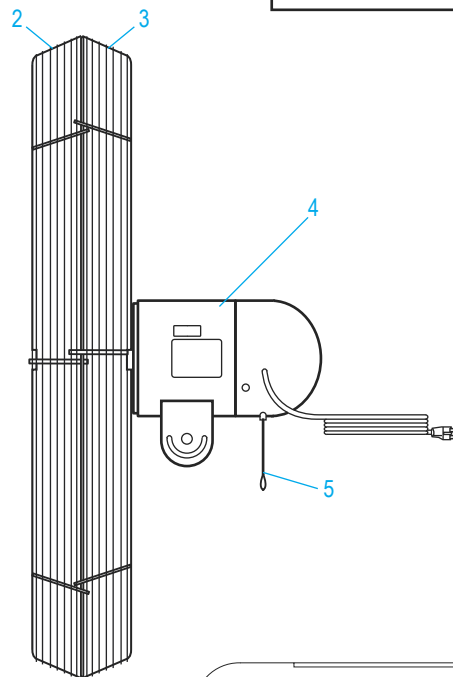

ULINE H-1422

30" STATIONARY WALL MOUNT FAN

1-800-295-5510
 uline.com

#	DESCRIPTION	QTY.	ULINE PART NO.	MFG. PART NO.
1	Fan Blade Assembly	1	H-989-BLADES	58299004
2	Front Guard	1	H-989-FGUARD	64068004
3	Rear Guard	1	H-989-RGUARD	64069004
4	Motor	1	H-1421-MOTOR	59004002
5	Switch	1	H-1421-SWTCH	58071001
6	Wall Mount	1	H-1421M	ACM-W
	Hardware Kit for Fan Head (Not Shown)	1	H-989-HRDWRE	43931001
	Hardware Kit for Wall Mount (Not Shown)	1	-----	44233001

ULINE H-1422

VENTILADOR DE PARED
- 76.2 CM (30")

01-800-295-5510
uline.mx

#	DESCRIPCIÓN	CANT.	NO. DE PARTE DE ULINE	NO. DE PARTE DEL FABRICANTE
1	Ensamble de las Aspas del Ventilador	1	H-989-BLADES	58299003
2	Cubierta Frontal	1	H-989-FGUARD	64068003
3	Cubierta Trasera	1	H-989-RGUARD	64069003
4	Motor	1	H-1421-MOTOR	59004002
5	Interruptor	1	H-1421-SWTCH	58071001
6	Montaje en Pared	1	H-1421M	ACM-W
	Kit de Tornillería para la Cabeza del Ventilador (No se Muestra)	1	H-989-HRDWRE	43931001
	Kit de Tornillería para Montaje en Pared (No se Muestra)	1	-----	44233001