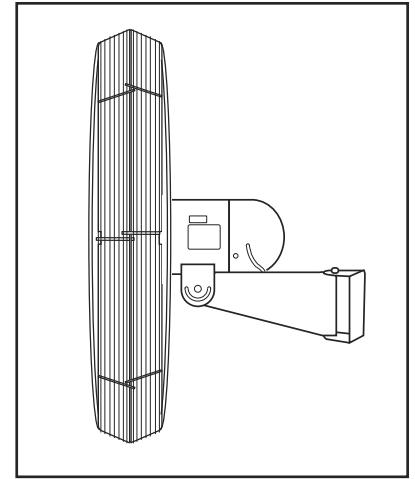

ULINE H-1422

30" STATIONARY WALL MOUNT FAN

1-800-295-5510
 uline.com

#	DESCRIPTION	QTY.	ULINE PART NO.	MFG. PART NO.
1	Fan Blade Assembly	1	H-989-BLADES	58299004
2	Front Guard	1	H-989-FGUARD	64068004
3	Rear Guard	1	H-989-RGUARD	64069004
4	Motor	1	H-1421-MOTOR	59004002
5	Switch	1	H-1421-SWTCH	58071001
6	Wall Mount	1	H-1421M	ACM-W
	Hardware Kit for Fan Head (Not Shown)	1	H-989-HRDWRE	43931001
	Hardware Kit for Wall Mount (Not Shown)	1	-----	44233001

ULINE H-1422

VENTILADOR DE PARED
- 76.2 CM (30")

01-800-295-5510
uline.mx

#	DESCRIPCIÓN	CANT.	NO. DE PARTE DE ULINE	NO. DE PARTE DEL FABRICANTE
1	Ensamble de las Aspas del Ventilador	1	H-989-BLADES	58299003
2	Cubierta Frontal	1	H-989-FGUARD	64068003
3	Cubierta Trasera	1	H-989-RGUARD	64069003
4	Motor	1	H-1421-MOTOR	59004002
5	Interruptor	1	H-1421-SWTCH	58071001
6	Montaje en Pared	1	H-1421M	ACM-W
	Kit de Tornillería para la Cabeza del Ventilador (No se Muestra)	1	H-989-HRDWRE	43931001
	Kit de Tornillería para Montaje en Pared (No se Muestra)	1	-----	44233001