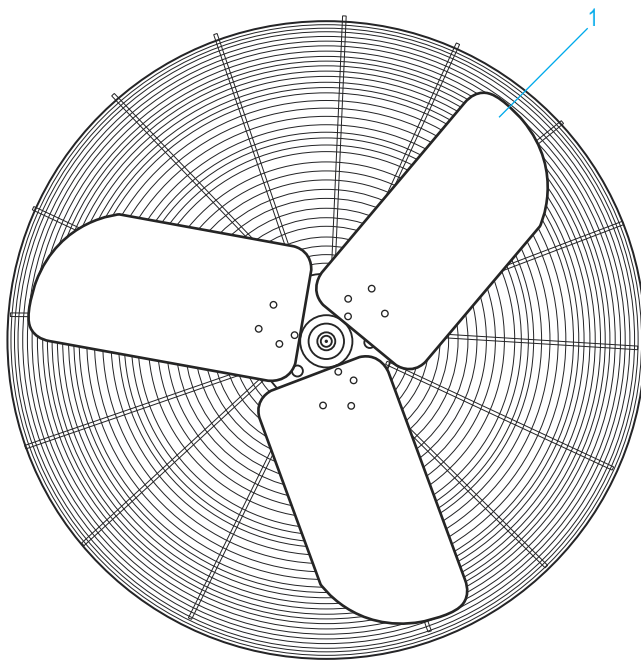

ULINE H-1422

30" STATIONARY WALL MOUNT FAN

1-800-295-5510
 uline.com

#	DESCRIPTION	QTY.	ULINE PART NO.	MFG. PART NO.
1	Fan Blade Assembly	1	H-989-BLADES	58299004
2	Front Guard	1	H-989-FGUARD	64068004
3	Rear Guard	1	H-989-RGUARD	64069004
4	Motor	1	H-1421-MOTOR	59004002
5	Switch	1	H-1421-SWTCH	58071001
6	Wall Mount	1	H-1421M	ACM-W
	Hardware Kit for Fan Head (Not Shown)	1	H-989-HRDWRE	43931001
	Hardware Kit for Wall Mount (Not Shown)	1	-----	44233001

ULINE H-1422

VENTILADOR DE PARED
- 76.2 CM (30")

01-800-295-5510
uline.mx

#	DESCRIPCIÓN	CANT.	NO. DE PARTE DE ULINE	NO. DE PARTE DEL FABRICANTE
1	Ensamble de las Aspas del Ventilador	1	H-989-BLADES	58299003
2	Cubierta Frontal	1	H-989-FGUARD	64068003
3	Cubierta Trasera	1	H-989-RGUARD	64069003
4	Motor	1	H-1421-MOTOR	59004002
5	Interruptor	1	H-1421-SWTCH	58071001
6	Montaje en Pared	1	H-1421M	ACM-W
	Kit de Tornillería para la Cabeza del Ventilador (No se Muestra)	1	H-989-HRDWRE	43931001
	Kit de Tornillería para Montaje en Pared (No se Muestra)	1	-----	44233001