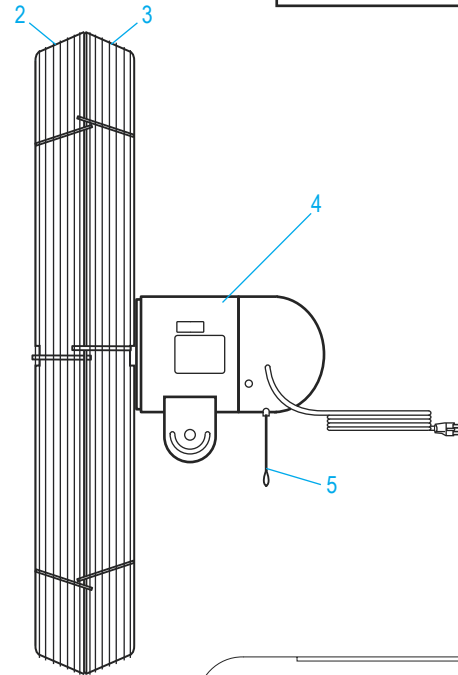

ULINE H-1422

VENTILADOR DE PARED
- 76.2 CM (30")

01-800-295-5510
uline.mx

#	DESCRIPCIÓN	CANT.	NO. DE PARTE DE ULINE	NO. DE PARTE DEL FABRICANTE
1	Ensamble de las Aspas del Ventilador	1	H-989-BLADES	58299003
2	Cubierta Frontal	1	H-989-FGUARD	64068003
3	Cubierta Trasera	1	H-989-RGUARD	64069003
4	Motor	1	H-1421-MOTOR	59004002
5	Interruptor	1	H-1421-SWTCH	58071001
6	Montaje en Pared	1	H-1421M	ACM-W
	Kit de Tornillería para la Cabeza del Ventilador (No se Muestra)	1	H-989-HRDWRE	43931001
	Kit de Tornillería para Montaje en Pared (No se Muestra)	1	-----	44233001

ULINE H-1422

**VENTILATEUR MURAL
FIXE – 76,2 CM (30 PO)**

1-800-295-5510
uline.ca

#	DESCRIPTION	QTÉ	RÉF. ULINE	RÉF. DU FABRICANT
1	Ensemble des pales du ventilateur	1	H-989-BLADES	58299003
2	Grille protectrice avant	1	H-989-FGUARD	64068003
3	Grille protectrice arrière	1	H-989-RGUARD	64069003
4	Moteur	1	H-1421-MOTOR	59004002
5	Commutateur	1	H-1421-SWTCH	58071001
6	Support de fixation murale	1	H-1421M	ACM-W
	Trousse de matériel pour tête de ventilateur (non illustrée)	1	H-989-HRDWRE	43931001
	Trousse de matériel pour fixation murale (non illustrée)	1	-----	44233001