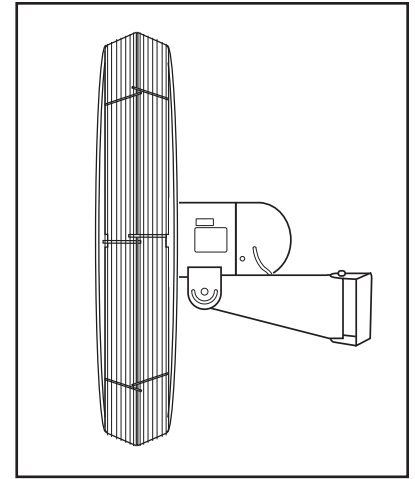

ULINE H-1456

**VENTILATEUR OSCILLANT
MURAL FIXE – 61 CM (24 PO)**

1-800-295-5510
uline.ca

#	DESCRIPTION	QTÉ	RÉF. ULINE	RÉF. DU FABRICANT
1	Ensemble des pales du ventilateur	1	H-1406-FANBL	58299003
2	Grille protectrice avant	1	H-1406-FGRD	64068003
3	Grille protectrice arrière	1	H-1406-RGRD	64069003
4	Moteur	1	-----	58720001
5	Commutateur	1	H-1457-PLCHN	58573002
6	Support de fixation murale	1	H-1421M	ACM-W
	Trousse de matériel pour tête de ventilateur (non illustrée)	1	H-989-HRDWRE	43931001
	Trousse de matériel pour fixation murale (non illustrée)	1	-----	44233001