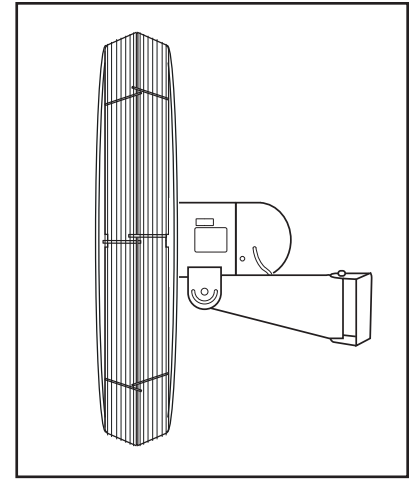

## 24" OSCILLATING WALL MOUNT FAN

1-800-295-5510  
 uline.com

#	DESCRIPTION	QTY.	ULINE PART NO.	MFG. PART NO.
1	Fan Blade Assembly	1	H-1406-FANBL	58299003
2	Front Guard	1	H-1406-FGRD	64068003
3	Rear Guard	1	H-1406-RGRD	64069003
4	Motor	1	-----	58720001
5	Switch	1	H-1457-PLCHN	58573002
6	Wall Mount	1	H-1421M	ACM-W
	Hardware Kit for Fan Head (Not Shown)	1	H-989-HRDWRE	43931001
	Hardware Kit for Wall Mount (Not Shown)	1	-----	44233001

**ULINE** H-1456

**VENTILADOR OSCILANTE DE PARED – 61 CM (24")**

01-800-295-5510  
uline.mx

#	DESCRIPCIÓN	CANT.	NO. DE PARTE DE ULINE	NO. DE PARTE DEL FABRICANTE
1	Ensamble de las Aspas del Ventilador	1	H-1406-FANBL	58299003
2	Cubierta Frontal	1	H-1406-FGRD	64068003
3	Cubierta Trasera	1	H-1406-RGRD	64069003
4	Motor	1	-----	58720001
5	Interruptor	1	H-1457-PLCHN	58573002
6	Montaje en Pared	1	H-1421M	ACM-W
	Kit de Tornillería para la Cabeza del Ventilador (No se Muestra)	1	H-989-HRDWRE	43931001
	Kit de Tornillería para Montaje en Pared (No se Muestra)	1	-----	44233001