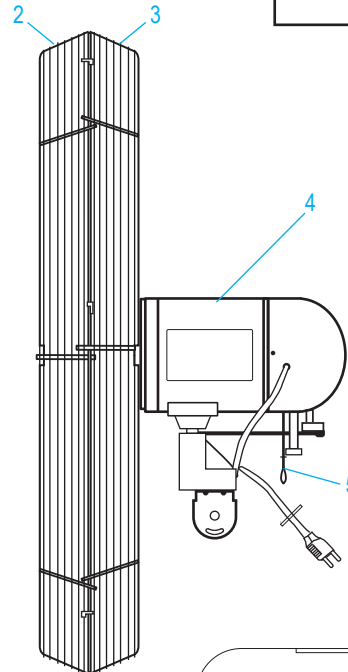

## 24" OSCILLATING WALL MOUNT FAN

1-800-295-5510  
 uline.com

#	DESCRIPTION	QTY.	ULINE PART NO.	MFG. PART NO.
1	Fan Blade Assembly	1	H-1406-FANBL	58299003
2	Front Guard	1	H-1406-FGRD	64068003
3	Rear Guard	1	H-1406-RGRD	64069003
4	Motor	1	-----	58720001
5	Switch	1	H-1457-PLCHN	58573002
6	Wall Mount	1	H-1421M	ACM-W
	Hardware Kit for Fan Head (Not Shown)	1	H-989-HRDWRE	43931001
	Hardware Kit for Wall Mount (Not Shown)	1	-----	44233001

**ULINE** H-1456

**VENTILADOR OSCILANTE DE PARED – 61 CM (24")**

01-800-295-5510  
uline.mx

#	DESCRIPCIÓN	CANT.	NO. DE PARTE DE ULINE	NO. DE PARTE DEL FABRICANTE
1	Ensamble de las Aspas del Ventilador	1	H-1406-FANBL	58299003
2	Cubierta Frontal	1	H-1406-FGRD	64068003
3	Cubierta Trasera	1	H-1406-RGRD	64069003
4	Motor	1	-----	58720001
5	Interruptor	1	H-1457-PLCHN	58573002
6	Montaje en Pared	1	H-1421M	ACM-W
	Kit de Tornillería para la Cabeza del Ventilador (No se Muestra)	1	H-989-HRDWRE	43931001
	Kit de Tornillería para Montaje en Pared (No se Muestra)	1	-----	44233001

**ULINE** H-1456

**VENTILATEUR OSCILLANT  
MURAL FIXE – 61 CM (24 PO)**

1-800-295-5510  
uline.ca

#	DESCRIPTION	QTÉ	RÉF. ULINE	RÉF. DU FABRICANT
1	Ensemble des pales du ventilateur	1	H-1406-FANBL	58299003
2	Grille protectrice avant	1	H-1406-FGRD	64068003
3	Grille protectrice arrière	1	H-1406-RGRD	64069003
4	Moteur	1	-----	58720001
5	Commutateur	1	H-1457-PLCHN	58573002
6	Support de fixation murale	1	H-1421M	ACM-W
	Trousse de matériel pour tête de ventilateur (non illustrée)	1	H-989-HRDWRE	43931001
	Trousse de matériel pour fixation murale (non illustrée)	1	-----	44233001