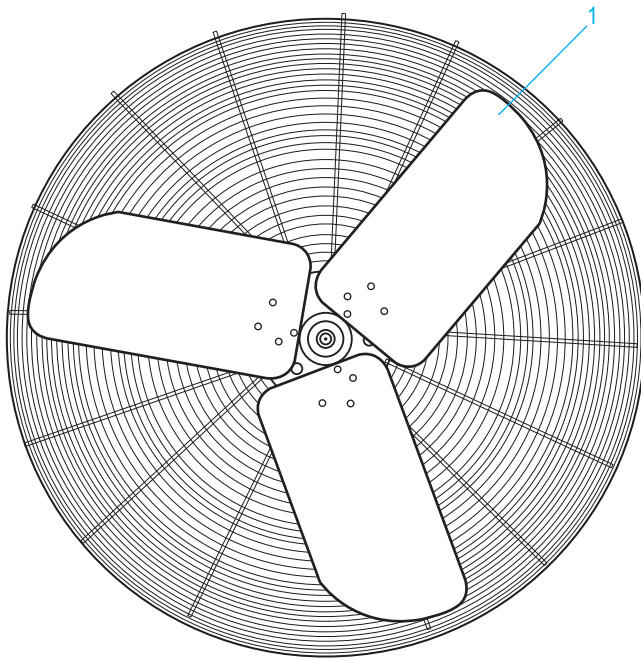

# VENTILADOR OSCILANTE DE PARED – 61 CM (24")

01-800-295-5510

uline.mx

#	DESCRIPCIÓN	CANT.	NO. DE PARTE DE ULINE	NO. DE PARTE DEL FABRICANTE
1	Ensamble de las Aspas del Ventilador	1	H-1406-FANBL	58299003
2	Cubierta Frontal	1	H-1406-FGRD	64068003
3	Cubierta Trasera	1	H-1406-RGRD	64069003
4	Motor	1	-----	58720001
5	Interruptor	1	H-1457-PLCHN	58573002
6	Montaje en Pared	1	H-1421M	ACM-W
	Kit de Tornillería para la Cabeza del Ventilador (No se Muestra)	1	H-989-HRDWRE	43931001
	Kit de Tornillería para Montaje en Pared (No se Muestra)	1	-----	44233001

**ULINE** H-1456

**VENTILATEUR OSCILLANT  
MURAL FIXE – 61 CM (24 PO)**

1-800-295-5510  
uline.ca

#	DESCRIPTION	QTÉ	RÉF. ULINE	RÉF. DU FABRICANT
1	Ensemble des pales du ventilateur	1	H-1406-FANBL	58299003
2	Grille protectrice avant	1	H-1406-FGRD	64068003
3	Grille protectrice arrière	1	H-1406-RGRD	64069003
4	Moteur	1	-----	58720001
5	Commutateur	1	H-1457-PLCHN	58573002
6	Support de fixation murale	1	H-1421M	ACM-W
	Trousse de matériel pour tête de ventilateur (non illustrée)	1	H-989-HRDWRE	43931001
	Trousse de matériel pour fixation murale (non illustrée)	1	-----	44233001