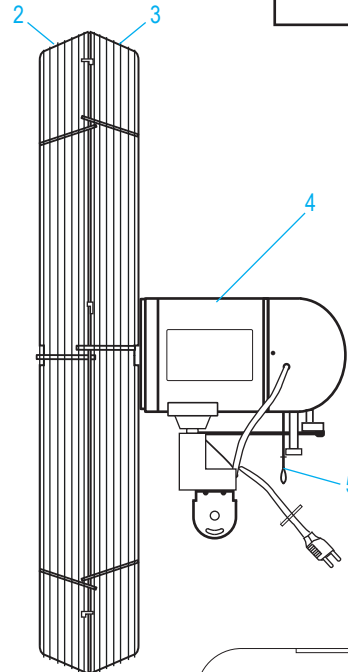

## 24" OSCILLATING WALL MOUNT FAN

1-800-295-5510  
 uline.com

#	DESCRIPTION	QTY.	ULINE PART NO.	MFG. PART NO.
1	Fan Blade Assembly	1	H-1406-FANBL	58299003
2	Front Guard	1	H-1406-FGRD	64068003
3	Rear Guard	1	H-1406-RGRD	64069003
4	Motor	1	-----	58720001
5	Switch	1	H-1457-PLCHN	58573002
6	Wall Mount	1	H-1421M	ACM-W
	Hardware Kit for Fan Head (Not Shown)	1	H-989-HRDWRE	43931001
	Hardware Kit for Wall Mount (Not Shown)	1	-----	44233001

**ULINE** H-1456

**VENTILADOR OSCILANTE DE PARED – 61 CM (24")**

01-800-295-5510  
uline.mx

#	DESCRIPCIÓN	CANT.	NO. DE PARTE DE ULINE	NO. DE PARTE DEL FABRICANTE
1	Ensamble de las Aspas del Ventilador	1	H-1406-FANBL	58299003
2	Cubierta Frontal	1	H-1406-FGRD	64068003
3	Cubierta Trasera	1	H-1406-RGRD	64069003
4	Motor	1	-----	58720001
5	Interruptor	1	H-1457-PLCHN	58573002
6	Montaje en Pared	1	H-1421M	ACM-W
	Kit de Tornillería para la Cabeza del Ventilador (No se Muestra)	1	H-989-HRDWRE	43931001
	Kit de Tornillería para Montaje en Pared (No se Muestra)	1	-----	44233001