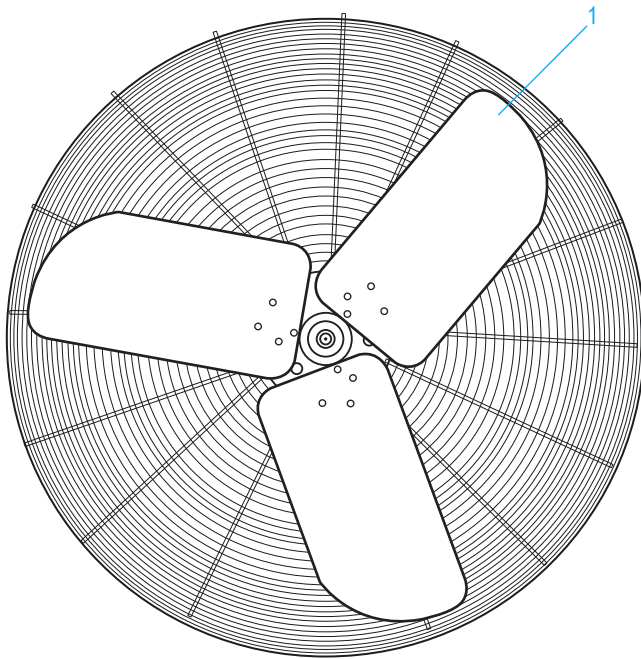

## 24" OSCILLATING WALL MOUNT FAN

1-800-295-5510  
 uline.com

#	DESCRIPTION	QTY.	ULINE PART NO.	MFG. PART NO.
1	Fan Blade Assembly	1	H-1406-FANBL	58299003
2	Front Guard	1	H-1406-FGRD	64068003
3	Rear Guard	1	H-1406-RGRD	64069003
4	Motor	1	-----	58720001
5	Switch	1	H-1457-PLCHN	58573002
6	Wall Mount	1	H-1421M	ACM-W
	Hardware Kit for Fan Head (Not Shown)	1	H-989-HRDWRE	43931001
	Hardware Kit for Wall Mount (Not Shown)	1	-----	44233001

**ULINE** H-1456

**VENTILADOR OSCILANTE DE PARED – 61 CM (24")**

01-800-295-5510  
uline.mx

#	DESCRIPCIÓN	CANT.	NO. DE PARTE DE ULINE	NO. DE PARTE DEL FABRICANTE
1	Ensamble de las Aspas del Ventilador	1	H-1406-FANBL	58299003
2	Cubierta Frontal	1	H-1406-FGRD	64068003
3	Cubierta Trasera	1	H-1406-RGRD	64069003
4	Motor	1	-----	58720001
5	Interruptor	1	H-1457-PLCHN	58573002
6	Montaje en Pared	1	H-1421M	ACM-W
	Kit de Tornillería para la Cabeza del Ventilador (No se Muestra)	1	H-989-HRDWRE	43931001
	Kit de Tornillería para Montaje en Pared (No se Muestra)	1	-----	44233001