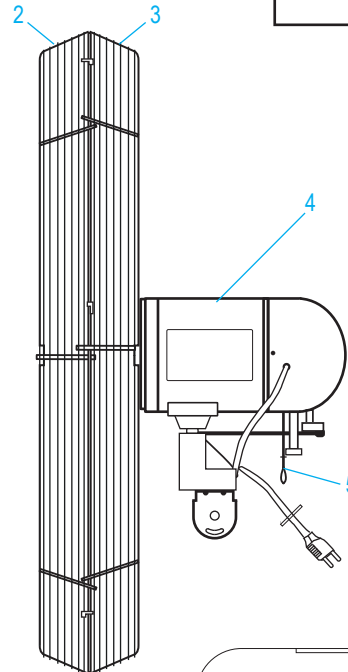

# VENTILADOR OSCILANTE DE PARED – 61 CM (24")

01-800-295-5510

uline.mx

#	DESCRIPCIÓN	CANT.	NO. DE PARTE DE ULINE	NO. DE PARTE DEL FABRICANTE
1	Ensamble de las Aspas del Ventilador	1	H-1406-FANBL	58299003
2	Cubierta Frontal	1	H-1406-FGRD	64068003
3	Cubierta Trasera	1	H-1406-RGRD	64069003
4	Motor	1	-----	58720001
5	Interruptor	1	H-1457-PLCHN	58573002
6	Montaje en Pared	1	H-1421M	ACM-W
	Kit de Tornillería para la Cabeza del Ventilador (No se Muestra)	1	H-989-HRDWRE	43931001
	Kit de Tornillería para Montaje en Pared (No se Muestra)	1	-----	44233001

**ULINE** H-1456

**VENTILATEUR OSCILLANT  
MURAL FIXE – 61 CM (24 PO)**

1-800-295-5510  
uline.ca

#	DESCRIPTION	QTÉ	RÉF. ULINE	RÉF. DU FABRICANT
1	Ensemble des pales du ventilateur	1	H-1406-FANBL	58299003
2	Grille protectrice avant	1	H-1406-FGRD	64068003
3	Grille protectrice arrière	1	H-1406-RGRD	64069003
4	Moteur	1	-----	58720001
5	Commutateur	1	H-1457-PLCHN	58573002
6	Support de fixation murale	1	H-1421M	ACM-W
	Trousse de matériel pour tête de ventilateur (non illustrée)	1	H-989-HRDWRE	43931001
	Trousse de matériel pour fixation murale (non illustrée)	1	-----	44233001