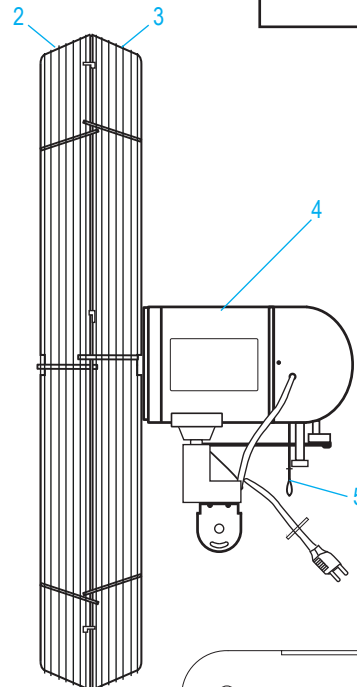

## 24" OSCILLATING WALL MOUNT FAN

1-800-295-5510  
 uline.com

#	DESCRIPTION	QTY.	ULINE PART NO.	MFG. PART NO.
1	Fan Blade Assembly	1	H-1406-FANBL	58299003
2	Front Guard	1	H-1406-FGRD	64068003
3	Rear Guard	1	H-1406-RGRD	64069003
4	Motor	1	-----	58720001
5	Switch	1	H-1457-PLCHN	58573002
6	Wall Mount	1	H-1421M	ACM-W
	Hardware Kit for Fan Head (Not Shown)	1	H-989-HRDWRE	43931001
	Hardware Kit for Wall Mount (Not Shown)	1	-----	44233001

**ULINE** H-1456

**VENTILADOR OSCILANTE DE PARED – 61 CM (24")**

01-800-295-5510  
uline.mx

#	DESCRIPCIÓN	CANT.	NO. DE PARTE DE ULINE	NO. DE PARTE DEL FABRICANTE
1	Ensamble de las Aspas del Ventilador	1	H-1406-FANBL	58299003
2	Cubierta Frontal	1	H-1406-FGRD	64068003
3	Cubierta Trasera	1	H-1406-RGRD	64069003
4	Motor	1	-----	58720001
5	Interruptor	1	H-1457-PLCHN	58573002
6	Montaje en Pared	1	H-1421M	ACM-W
	Kit de Tornillería para la Cabeza del Ventilador (No se Muestra)	1	H-989-HRDWRE	43931001
	Kit de Tornillería para Montaje en Pared (No se Muestra)	1	-----	44233001