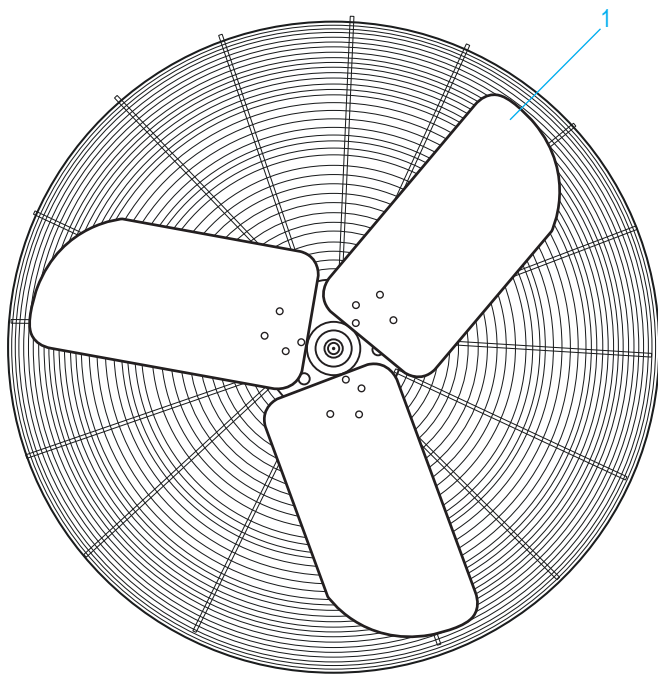

## 24" OSCILLATING WALL MOUNT FAN

1-800-295-5510  
 uline.com

#	DESCRIPTION	QTY.	ULINE PART NO.	MFG. PART NO.
1	Fan Blade Assembly	1	H-1406-FANBL	58299003
2	Front Guard	1	H-1406-FGRD	64068003
3	Rear Guard	1	H-1406-RGRD	64069003
4	Motor	1	-----	58720001
5	Switch	1	H-1457-PLCHN	58573002
6	Wall Mount	1	H-1421M	ACM-W
	Hardware Kit for Fan Head (Not Shown)	1	H-989-HRDWRE	43931001
	Hardware Kit for Wall Mount (Not Shown)	1	-----	44233001

**ULINE** H-1456

**VENTILADOR OSCILANTE DE PARED – 61 CM (24")**

01-800-295-5510  
uline.mx

#	DESCRIPCIÓN	CANT.	NO. DE PARTE DE ULINE	NO. DE PARTE DEL FABRICANTE
1	Ensamble de las Aspas del Ventilador	1	H-1406-FANBL	58299003
2	Cubierta Frontal	1	H-1406-FGRD	64068003
3	Cubierta Trasera	1	H-1406-RGRD	64069003
4	Motor	1	-----	58720001
5	Interruptor	1	H-1457-PLCHN	58573002
6	Montaje en Pared	1	H-1421M	ACM-W
	Kit de Tornillería para la Cabeza del Ventilador (No se Muestra)	1	H-989-HRDWRE	43931001
	Kit de Tornillería para Montaje en Pared (No se Muestra)	1	-----	44233001