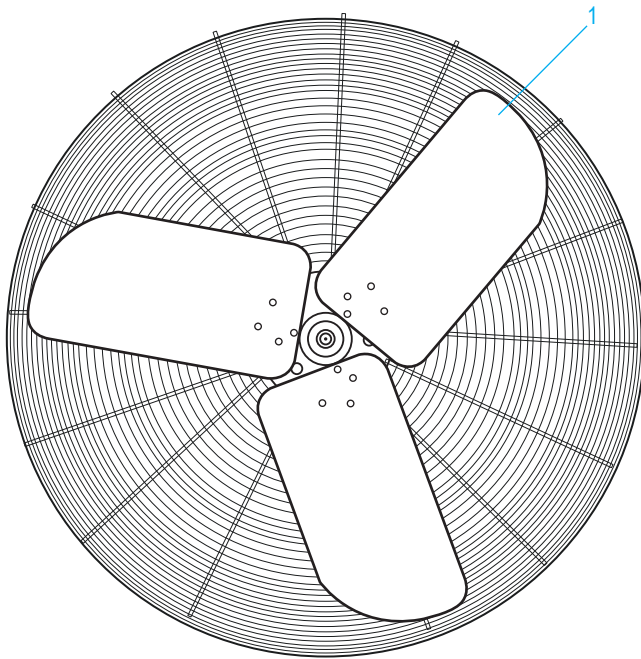

## 24" OSCILLATING WALL MOUNT FAN

1-800-295-5510  
 uline.com

#	DESCRIPTION	QTY.	ULINE PART NO.	MFG. PART NO.
1	Fan Blade Assembly	1	H-1406-FANBL	58299003
2	Front Guard	1	H-1406-FGRD	64068003
3	Rear Guard	1	H-1406-RGRD	64069003
4	Motor	1	-----	58720001
5	Switch	1	H-1457-PLCHN	58573002
6	Wall Mount	1	H-1421M	ACM-W
	Hardware Kit for Fan Head (Not Shown)	1	H-989-HRDWRE	43931001
	Hardware Kit for Wall Mount (Not Shown)	1	-----	44233001

**ULINE** H-1456

**VENTILADOR OSCILANTE DE PARED – 61 CM (24")**

01-800-295-5510  
uline.mx

#	DESCRIPCIÓN	CANT.	NO. DE PARTE DE ULINE	NO. DE PARTE DEL FABRICANTE
1	Ensamble de las Aspas del Ventilador	1	H-1406-FANBL	58299003
2	Cubierta Frontal	1	H-1406-FGRD	64068003
3	Cubierta Trasera	1	H-1406-RGRD	64069003
4	Motor	1	-----	58720001
5	Interruptor	1	H-1457-PLCHN	58573002
6	Montaje en Pared	1	H-1421M	ACM-W
	Kit de Tornillería para la Cabeza del Ventilador (No se Muestra)	1	H-989-HRDWRE	43931001
	Kit de Tornillería para Montaje en Pared (No se Muestra)	1	-----	44233001

**ULINE** H-1456

**VENTILATEUR OSCILLANT  
MURAL FIXE – 61 CM (24 PO)**

1-800-295-5510  
uline.ca

#	DESCRIPTION	QTÉ	RÉF. ULINE	RÉF. DU FABRICANT
1	Ensemble des pales du ventilateur	1	H-1406-FANBL	58299003
2	Grille protectrice avant	1	H-1406-FGRD	64068003
3	Grille protectrice arrière	1	H-1406-RGRD	64069003
4	Moteur	1	-----	58720001
5	Commutateur	1	H-1457-PLCHN	58573002
6	Support de fixation murale	1	H-1421M	ACM-W
	Trousse de matériel pour tête de ventilateur (non illustrée)	1	H-989-HRDWRE	43931001
	Trousse de matériel pour fixation murale (non illustrée)	1	-----	44233001