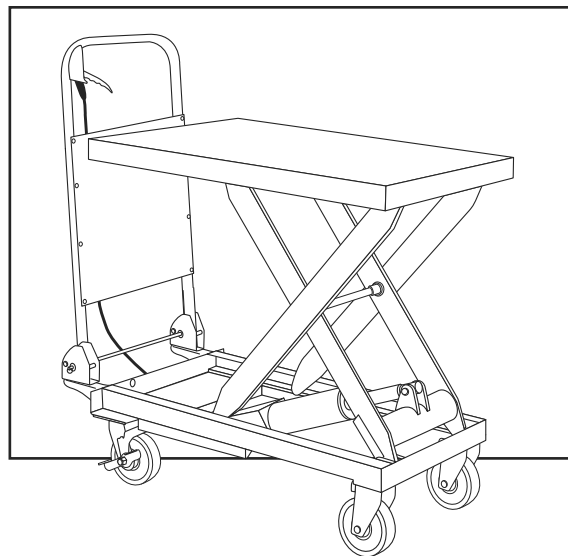

ULINE H-1485
MESA DE ELEVACIÓN
MANUAL – 27 x 18"

01-800-295-5510
uline.mx

ULINE H-1485
MESA DE ELEVACIÓN
MANUAL – 27 x 18"

01-800-295-5510
uline.mx

#	DESCRIPCIÓN	CANT.	NO. DE PARTE DE ULINE	NO. DE PARTE DEL FABRICANTE
1	Barra de Asa	1	-----	SP-15101
2	Varilla de Apoyo	1	H-1485-ROD	PT#2/SPA150
3	Tuerca	1	H-1486-4	-----
4	Tornillo	1	H-1486-5	-----
5	Perno	8	-----	GB5781-2000
6	Rondana Plana	9	-----	GB96-85
7	Hebilla	1	-----	SP15011
8	Resorte de la Izquierda	2	H-1485-LSPRI	PT#8LEFT
8	Resorte de la Derecha	2	H-1485-RSPRI	PT#8RIGHT
9	Clavija	4	-----	GP882-86
10	Aro de Retención	4	-----	SP102
11	Rondana de Seguridad	13	-----	GB93-87
12	Tuerca	13	-----	GB41-86
13	Rondana	8	-----	GB95-85
14	Rueda Giratoria	2	H-1485SWIVEL	SP15-400
15	Armazón	1	-----	SP15700
16	Eje	2	H-1486-16	PT#19/SPA150
17	Rueda Rígida Completa	2	H-1485RIGID	H-1485RIGID
18	Tuerca	2	H-1485-18	PT#25/SPA150
19	Unidad de Bomba	1	H-1485-PUMP	PT#29/SPA150
20	Eje Corto	1	-----	SP011
21	Casquillo	1	-----	SP15600
22	Aro de Retención	2	H-1783-22	GB8941-86
23	Eje Corto	1	H-1486-23	PT#33/SP300
24	Aro de Retención	4	H-1486-24	PT#34/SP300
25	Casquillo	2	-----	SF11210
26	Perno	4	-----	SP15001
27	Aro de Retención	9	-----	GB8941-86
28	Perno	1	-----	SP15002
29	Brazo	1	-----	SP15600
30	Acojinado	1	-----	SP303
31	Perno	1	-----	GB5781-2000
32	Rodillo	2	-----	SP15609
33	Pedal	1	H-1486-4759	SP1530203
34	Rodillo	2	-----	SP15612
35	Rondana	2	-----	GB84886
36	Soporte	2	-----	SP15607
37	Cubierta Protectora	1	-----	-----
39	Mesa	1	H-1485-LIFTB	SPA150-PT#61
40	Palanca de Mano	1	H-1486-65	-----
41	Perno	1	H-1486-66	-----