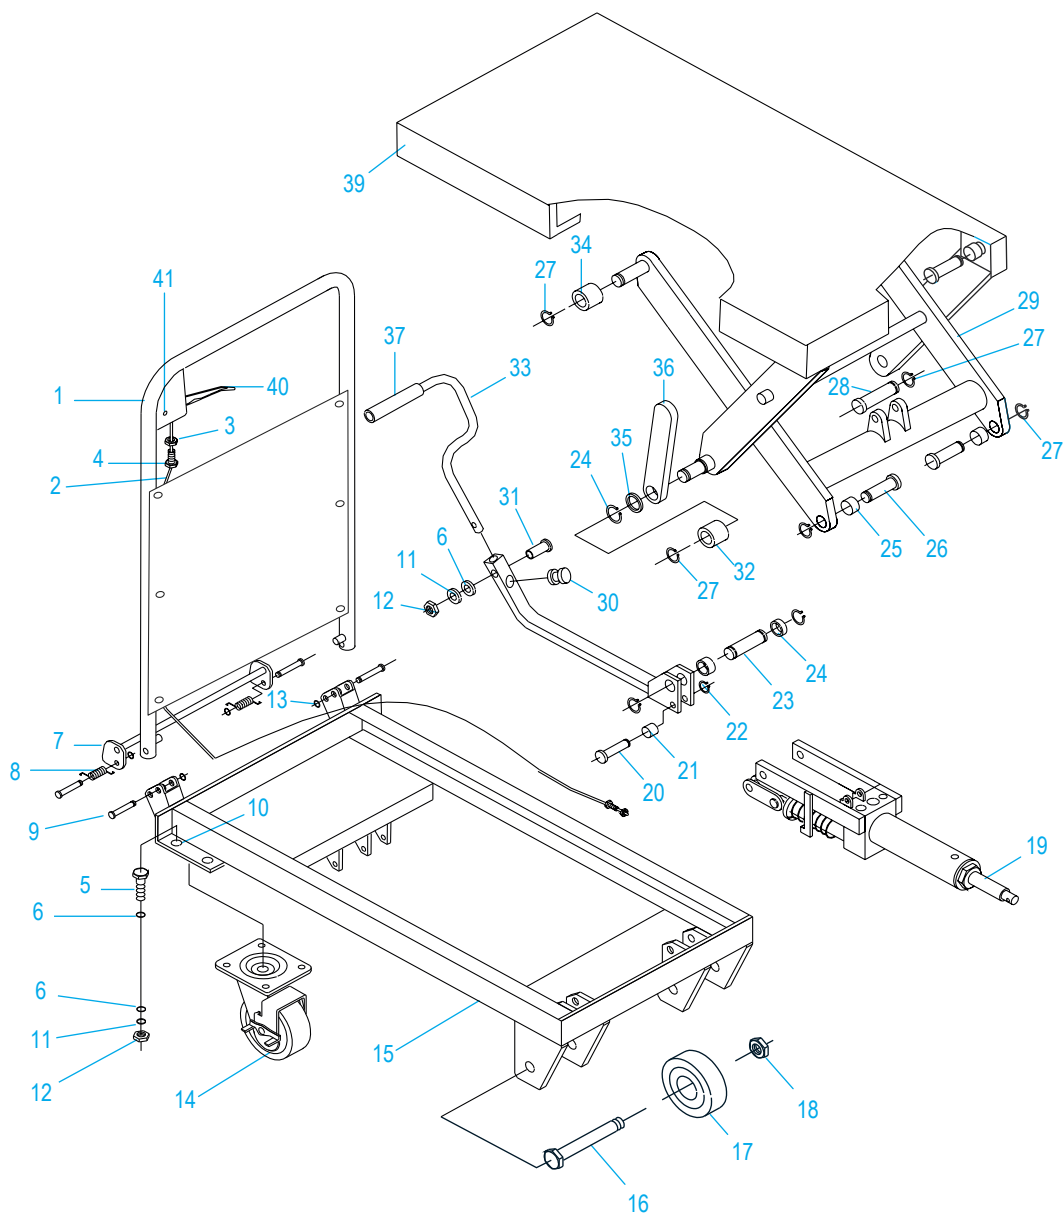

ULINE H-1485
MESA DE ELEVACIÓN
MANUAL – 27 x 18"

01-800-295-5510
uline.mx

ULINE H-1485
MESA DE ELEVACIÓN
MANUAL – 27 x 18"

01-800-295-5510
uline.mx

#	DESCRIPCIÓN	CANT.	NO. DE PARTE DE ULINE	NO. DE PARTE DEL FABRICANTE
1	Barra de Asa	1	-----	SP-15101
2	Varilla de Apoyo	1	H-1485-ROD	PT#2/SPA150
3	Tuerca	1	H-1486-4	-----
4	Tornillo	1	H-1486-5	-----
5	Perno	8	-----	GB5781-2000
6	Rondana Plana	9	-----	GB96-85
7	Hebilla	1	-----	SP15011
8	Resorte de la Izquierda	2	H-1485-LSPRI	PT#8LEFT
8	Resorte de la Derecha	2	H-1485-RSPRI	PT#8RIGHT
9	Clavija	4	-----	GP882-86
10	Aro de Retención	4	-----	SP102
11	Rondana de Seguridad	13	-----	GB93-87
12	Tuerca	13	-----	GB41-86
13	Rondana	8	-----	GB95-85
14	Rueda Giratoria	2	H-1485SWIVEL	SP15-400
15	Armazón	1	-----	SP15700
16	Eje	2	H-1486-16	PT#19/SPA150
17	Rueda Rígida Completa	2	H-1485RIGID	H-1485RIGID
18	Tuerca	2	H-1485-18	PT#25/SPA150
19	Unidad de Bomba	1	H-1485-PUMP	PT#29/SPA150
20	Eje Corto	1	-----	SP011
21	Casquillo	1	-----	SP15600
22	Aro de Retención	2	H-1783-22	GB8941-86
23	Eje Corto	1	H-1486-23	PT#33/SP300
24	Aro de Retención	4	H-1486-24	PT#34/SP300
25	Casquillo	2	-----	SF11210
26	Perno	4	-----	SP15001
27	Aro de Retención	9	-----	GB8941-86
28	Perno	1	-----	SP15002
29	Brazo	1	-----	SP15600
30	Acojinado	1	-----	SP303
31	Perno	1	-----	GB5781-2000
32	Rodillo	2	-----	SP15609
33	Pedal	1	H-1486-4759	SP1530203
34	Rodillo	2	-----	SP15612
35	Rondana	2	-----	GB84886
36	Soporte	2	-----	SP15607
37	Cubierta Protectora	1	-----	-----
39	Mesa	1	H-1485-LIFTB	SPA150-PT#61
40	Palanca de Mano	1	H-1486-65	-----
41	Perno	1	H-1486-66	-----