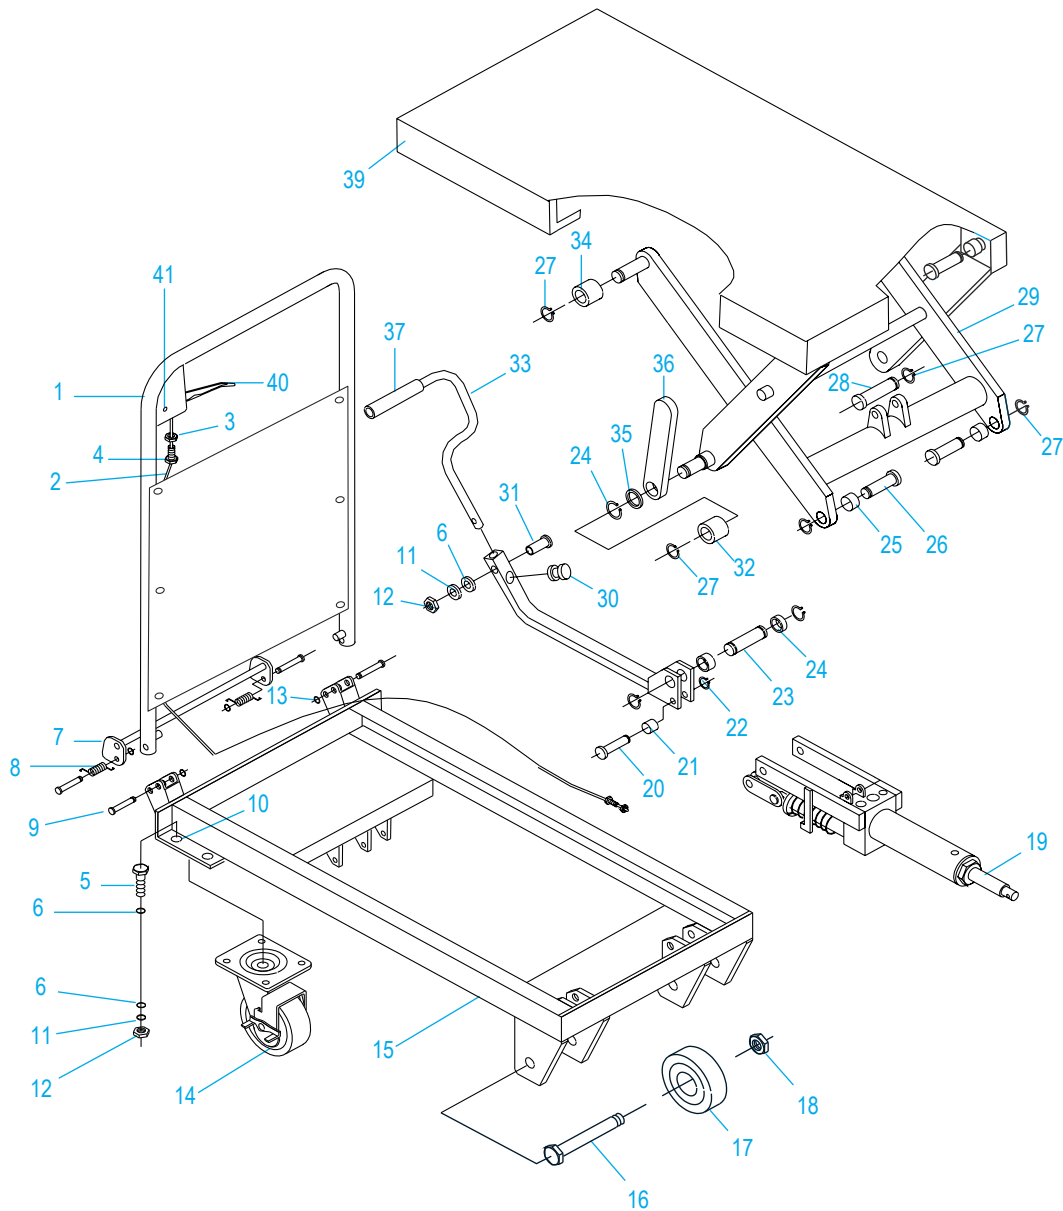

ULINE H-1485
TABLE ÉLÉVATRICE
MANUELLE – 27 X 18 PO

1-800-295-5510
uline.ca

ULINE H-1485
TABLE ÉLÉVATRICE
MANUELLE – 27 X 18 PO

1-800-295-5510
uline.ca

#	DESCRIPTION	QTÉ	RÉF. ULINE	RÉF. DU FABRICANT
1	Poignée	1	-----	SP-15101
2	Tige de traction	1	H-1485-ROD	PT#2/SPA150
3	Écrou	1	H-1486-4	-----
4	Vis	1	H-1486-5	-----
5	Boulon	8	-----	GB5781-2000
6	Rondelle plate	9	-----	GB96-85
7	Boucle	1	-----	SP15011
8	Ressort de gauche	2	H-1485-LSPRI	PT#8LEFT
8	Ressort de droite	2	H-1485-RSPRI	PT#8RIGHT
9	Goupille	4	-----	GP882-86
10	Bague de retenue	4	-----	SP102
11	Rondelle de blocage	13	-----	GB93-87
12	Écrou	13	-----	GB41-86
13	Rondelle	8	-----	GB95-85
14	Roulette pivotante	2	H-1485SWIVEL	SP15-400
15	Cadre	1	-----	SP15700
16	Tige	2	H-1486-16	PT#19/SPA150
17	Roue fixe complète	2	H-1485RIGID	H-1485RIGID
18	Écrou	2	H-1485-18	PT#25/SPA150
19	Unité de pompe	1	H-1485-PUMP	PT#29/SPA150
20	Tige courte	1	-----	SP011
21	Bague	1	-----	SP15600
22	Bague de retenue	2	H-1783-22	GB8941-86
23	Tige courte	1	H-1486-23	PT#33/SP300
24	Bague de retenue	4	H-1486-24	PT#34/SP300
25	Bague	2	-----	SF11210
26	Goupille	4	-----	SP15001
27	Bague de retenue	9	-----	GB8941-86
28	Goupille	1	-----	SP15002
29	Support	1	-----	SP15600
30	Amortisseur	1	-----	SP303
31	Boulon	1	-----	GB5781-2000
32	Rouleau	2	-----	SP15609
33	Levier à pied	1	H-1486-4759	SP1530203
34	Rouleau	2	-----	SP15612
35	Rondelle	2	-----	GB84886
36	Support	2	-----	SP15607
37	Couvercle protecteur	1	-----	-----
39	Table	1	H-1485-LIFTB	SPA150-PT#61
40	Levier à main	1	H-1486-65	-----
41	Goupille	1	H-1486-66	-----