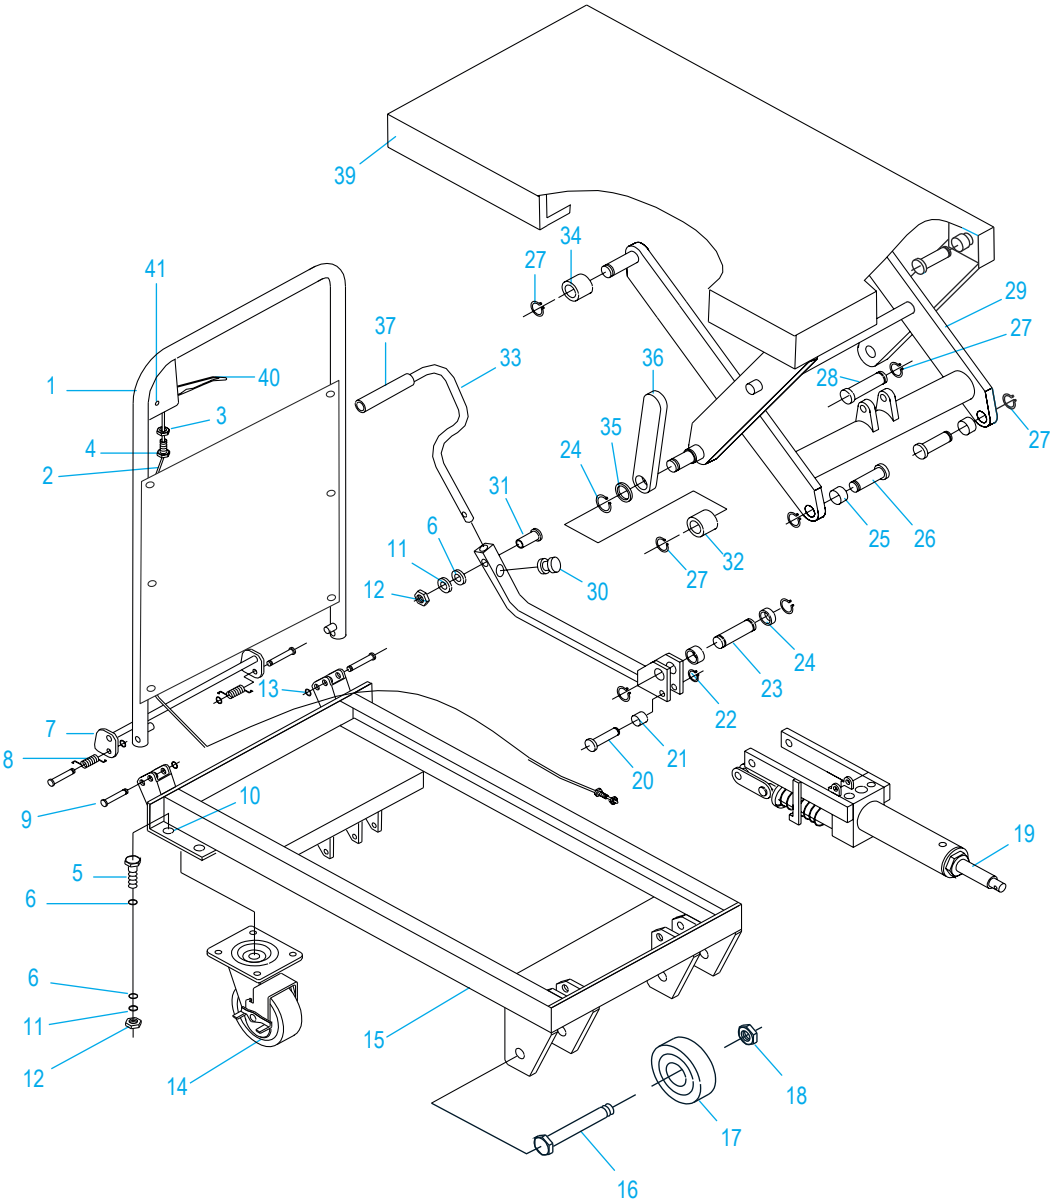

ULINE H-1485 MANUAL LIFT TABLE – 27 x 18"

1-800-295-5510
uline.com

ULINE H-1485
MANUAL LIFT TABLE –
27 x 18"

1-800-295-5510
 uline.com

#	DESCRIPTION	QTY.	ULINE PART NO.	MFG. PART NO.
1	Handle Bar	1	-----	SP-15101
2	Pull Rod	1	H-1485-ROD	PT#2/SPA150
3	Nut	1	H-1486-4	-----
4	Screw	1	H-1486-5	-----
5	Bolt	8	-----	GB5781-2000
6	Flat Washer	9	-----	GB96-85
7	Buckle	1	-----	SP15011
8	Left Spring	2	H-1485-LSPRI	PT#8LEFT
8	Right Spring	2	H-1485-RSPRI	PT#8RIGHT
9	Pin	4	-----	GP882-86
10	Retaining Ring	4	-----	SP102
11	Lockwasher	13	-----	GB93-87
12	Nut	13	-----	GB41-86
13	Washer	8	-----	GB95-85
14	Swivel Caster	2	H-1485SWIVEL	SP15-400
15	Frame	1	-----	SP15700
16	Shaft	2	H-1486-16	PT#19/SPA150
17	Rigid Wheel Complete	2	H-1485RIGID	H-1485RIGID
18	Nut	2	H-1485-18	PT#25/SPA150
19	Pump Unit	1	H-1485-PUMP	PT#29/SPA150
20	Short Shaft	1	-----	SP011
21	Bushing	1	-----	SP15600
22	Retaining Ring	2	H-1783-22	GB8941-86
23	Short Shaft	1	H-1486-23	PT#33/SP300
24	Retaining Ring	4	H-1486-24	PT#34/SP300
25	Bushing	2	-----	SF11210
26	Pin	4	-----	SP15001
27	Retaining Ring	9	-----	GB8941-86
28	Pin	1	-----	SP15002
29	Arm	1	-----	SP15600
30	Cushion	1	-----	SP303
31	Bolt	1	-----	GB5781-2000
32	Roller	2	-----	SP15609
33	Foot Pedal	1	H-1486-4759	SP1530203
34	Roller	2	-----	SP15612
35	Washer	2	-----	GB84886
36	Support	2	-----	SP15607
37	Protecting Cover	1	-----	-----
39	Table	1	H-1485-LIFTB	SPA150-PT#61
40	Hand Lever	1	H-1486-65	-----
41	Pin	1	H-1486-66	-----