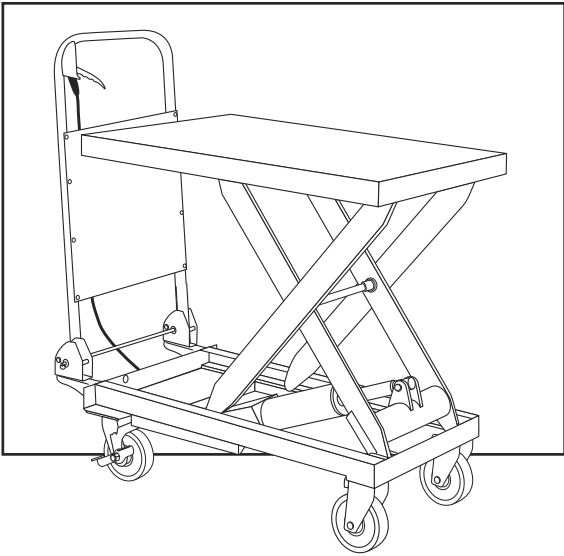

ULINE H-1485 MANUAL LIFT TABLE – 27 x 18"

1-800-295-5510
uline.com

ULINE H-1485
MANUAL LIFT TABLE –
27 x 18"

1-800-295-5510
 uline.com

#	DESCRIPTION	QTY.	ULINE PART NO.	MFG. PART NO.
1	Handle Bar	1	-----	SP-15101
2	Pull Rod	1	H-1485-ROD	PT#2/SPA150
3	Nut	1	H-1486-4	-----
4	Screw	1	H-1486-5	-----
5	Bolt	8	-----	GB5781-2000
6	Flat Washer	9	-----	GB96-85
7	Buckle	1	-----	SP15011
8	Left Spring	2	H-1485-LSPRI	PT#8LEFT
8	Right Spring	2	H-1485-RSPRI	PT#8RIGHT
9	Pin	4	-----	GP882-86
10	Retaining Ring	4	-----	SP102
11	Lockwasher	13	-----	GB93-87
12	Nut	13	-----	GB41-86
13	Washer	8	-----	GB95-85
14	Swivel Caster	2	H-1485SWIVEL	SP15-400
15	Frame	1	-----	SP15700
16	Shaft	2	H-1486-16	PT#19/SPA150
17	Rigid Wheel Complete	2	H-1485RIGID	H-1485RIGID
18	Nut	2	H-1485-18	PT#25/SPA150
19	Pump Unit	1	H-1485-PUMP	PT#29/SPA150
20	Short Shaft	1	-----	SP011
21	Bushing	1	-----	SP15600
22	Retaining Ring	2	H-1783-22	GB8941-86
23	Short Shaft	1	H-1486-23	PT#33/SP300
24	Retaining Ring	4	H-1486-24	PT#34/SP300
25	Bushing	2	-----	SF11210
26	Pin	4	-----	SP15001
27	Retaining Ring	9	-----	GB8941-86
28	Pin	1	-----	SP15002
29	Arm	1	-----	SP15600
30	Cushion	1	-----	SP303
31	Bolt	1	-----	GB5781-2000
32	Roller	2	-----	SP15609
33	Foot Pedal	1	H-1486-4759	SP1530203
34	Roller	2	-----	SP15612
35	Washer	2	-----	GB84886
36	Support	2	-----	SP15607
37	Protecting Cover	1	-----	-----
39	Table	1	H-1485-LIFTB	SPA150-PT#61
40	Hand Lever	1	H-1486-65	-----
41	Pin	1	H-1486-66	-----