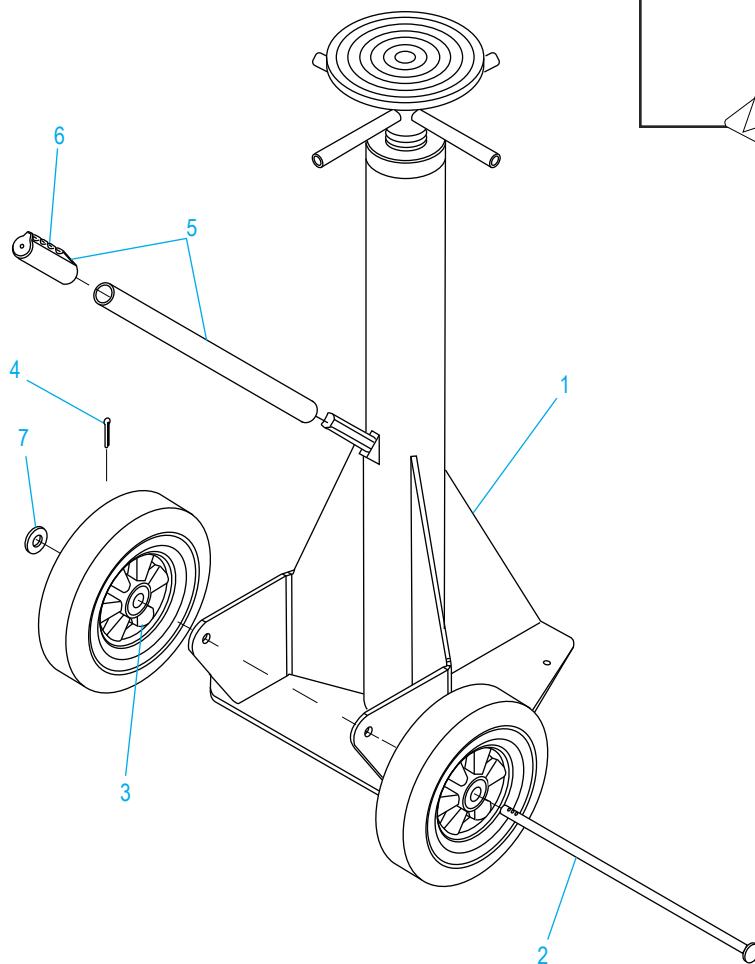

ULINE H-1545 TRAILER JACK 100,000 LB CAPACITY

1-800-295-5510
 uline.com

#	DESCRIPTION	QTY.	ULINE PART NO.	MFG. PART NO.
1	Frame	1	-----	13-514-012
2	Axle	1	H-1545-AXLE	13-112-001
3	Wheel	2	H-1545-WHEEL	16-132-287
4	Cotter Pin	1	H-5265	65125
5	Handle and Grip	1	H-1545-HANDL	13-525-001
6	Grip	1	H-2732GRIP	13-025-023
7	Flat Washer	1	H-2117-WASHR	33012

ULINE H-1545

**GATO ESTABILIZADOR
PARA TRÁILER
CAPACIDAD DE
100,000 LBS.**

01-800-295-5510
uline.mx

#	DESCRIPCIÓN	CANT.	NO. DE PARTE DE ULINE	NO. DE PARTE DEL FABRICANTE
1	Armazón	1	-----	13-514-012
2	Eje	1	H-1545-AXLE	13-112-001
3	Llanta	2	H-1545-WHEEL	16-132-287
4	Pasador	1	H-5265	65125
5	Asa y Agarre	1	H-1545-HANDL	13-525-001
6	Agarre	1	H-2732GRIP	13-025-023
7	Rondana Plana	1	H-2117-WASHR	33012

ULINE H-1545

**VÉRIN DE REMORQUE –
CAPACITÉ DE 45 359,2 KG
(100 000LB)**

1-800-295-5510
uline.ca

#	DESCRIPTION	QTÉ	RÉF. ULINE	RÉF. DU FABRICANT
1	Cadre	1	-----	13-514-012
2	Essieu	1	H-1545-AXLE	13-112-001
3	Roue	2	H-1545-WHEEL	16-132-287
4	Goupille fendue	1	H-5265	65125
5	Levier et poignée	1	H-1545-HANDL	13-525-001
6	Poignée	1	H-2732GRIP	13-025-023
7	Rondelle plate	1	H-2117-WASHR	33012