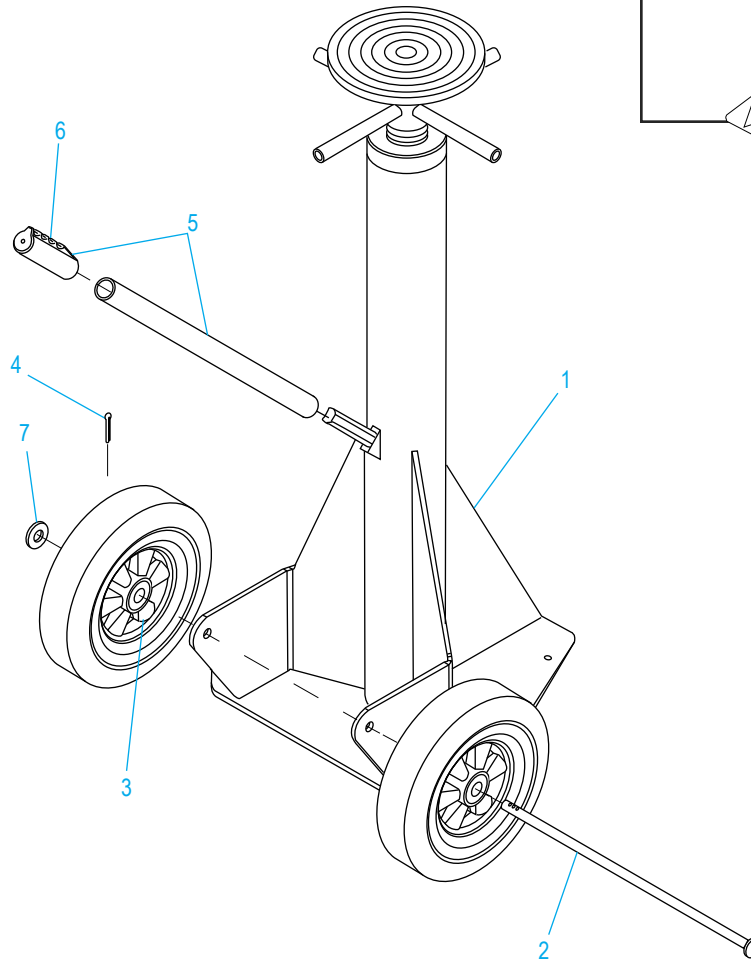

ULINE H-1545 TRAILER JACK 100,000 LB CAPACITY

1-800-295-5510
 uline.com

#	DESCRIPTION	QTY.	ULINE PART NO.	MFG. PART NO.
1	Frame	1	-----	13-514-012
2	Axle	1	H-1545-AXLE	13-112-001
3	Wheel	2	H-1545-WHEEL	16-132-287
4	Cotter Pin	1	H-5265	65125
5	Handle and Grip	1	H-1545-HANDL	13-525-001
6	Grip	1	H-2732GRIP	13-025-023
7	Flat Washer	1	H-2117-WASHR	33012

ULINE H-1545

**GATO ESTABILIZADOR
PARA TRÁILER
CAPACIDAD DE
100,000 LBS.**

01-800-295-5510
uline.mx

#	DESCRIPCIÓN	CANT.	NO. DE PARTE DE ULINE	NO. DE PARTE DEL FABRICANTE
1	Armazón	1	-----	13-514-012
2	Eje	1	H-1545-AXLE	13-112-001
3	Llanta	2	H-1545-WHEEL	16-132-287
4	Pasador	1	H-5265	65125
5	Asa y Agarre	1	H-1545-HANDL	13-525-001
6	Agarre	1	H-2732GRIP	13-025-023
7	Rondana Plana	1	H-2117-WASHR	33012

ULINE H-1545

**VÉRIN DE REMORQUE –
CAPACITÉ DE 45 359,2 KG
(100 000LB)**

1-800-295-5510
uline.ca

#	DESCRIPTION	QTÉ	RÉF. ULINE	RÉF. DU FABRICANT
1	Cadre	1	-----	13-514-012
2	Essieu	1	H-1545-AXLE	13-112-001
3	Roue	2	H-1545-WHEEL	16-132-287
4	Goupille fendue	1	H-5265	65125
5	Levier et poignée	1	H-1545-HANDL	13-525-001
6	Poignée	1	H-2732GRIP	13-025-023
7	Rondelle plate	1	H-2117-WASHR	33012