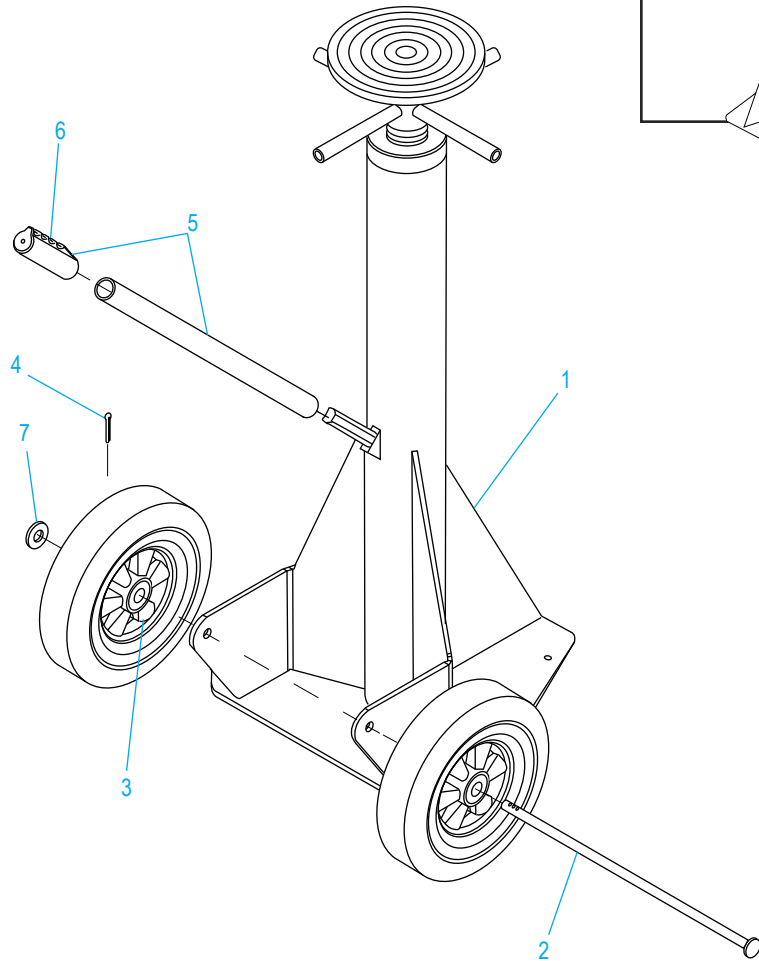

ULINE H-1545 TRAILER JACK 100,000 LB CAPACITY

1-800-295-5510
 uline.com

#	DESCRIPTION	QTY.	ULINE PART NO.	MFG. PART NO.
1	Frame	1	-----	13-514-012
2	Axle	1	H-1545-AXLE	13-112-001
3	Wheel	2	H-1545-WHEEL	16-132-287
4	Cotter Pin	1	H-5265	65125
5	Handle and Grip	1	H-1545-HANDL	13-525-001
6	Grip	1	H-2732GRIP	13-025-023
7	Flat Washer	1	H-2117-WASHR	33012

ULINE H-1545

**GATO ESTABILIZADOR
PARA TRÁILER
CAPACIDAD DE
100,000 LBS.**

01-800-295-5510
uline.mx

#	DESCRIPCIÓN	CANT.	NO. DE PARTE DE ULINE	NO. DE PARTE DEL FABRICANTE
1	Armazón	1	-----	13-514-012
2	Eje	1	H-1545-AXLE	13-112-001
3	Llanta	2	H-1545-WHEEL	16-132-287
4	Pasador	1	H-5265	65125
5	Asa y Agarre	1	H-1545-HANDL	13-525-001
6	Agarre	1	H-2732GRIP	13-025-023
7	Rondana Plana	1	H-2117-WASHR	33012

ULINE H-1545

**VÉRIN DE REMORQUE –
CAPACITÉ DE 45 359,2 KG
(100 000LB)**

1-800-295-5510
uline.ca

#	DESCRIPTION	QTÉ	RÉF. ULINE	RÉF. DU FABRICANT
1	Cadre	1	-----	13-514-012
2	Essieu	1	H-1545-AXLE	13-112-001
3	Roue	2	H-1545-WHEEL	16-132-287
4	Goupille fendue	1	H-5265	65125
5	Levier et poignée	1	H-1545-HANDL	13-525-001
6	Poignée	1	H-2732GRIP	13-025-023
7	Rondelle plate	1	H-2117-WASHR	33012