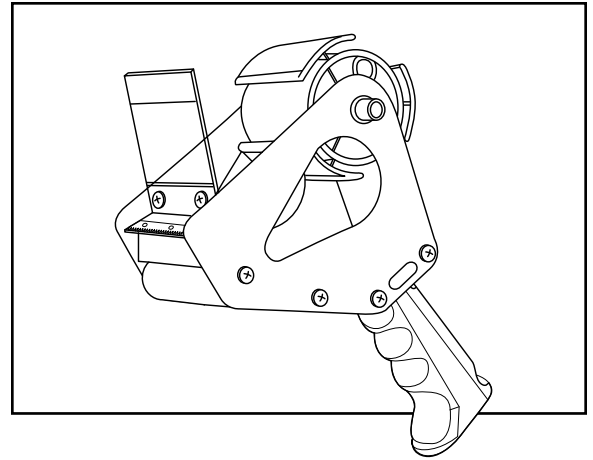

ULINE H-156
DESPACHADOR DE
CINTA DE CARGA
SUPERIOR - 3"

01-800-295-5510
uline.mx

ULINE H-156
DESPACHADOR DE
CINTA DE CARGA
SUPERIOR - 3"

01-800-295-5510
uline.mx

#	DESCRIPCIÓN	CANT.	NO. DE PARTE DE ULINE	NO. DE PARTE DEL FABRICANTE
1	Asa	1	-----	210309
2	Tornillo	1	-----	210334
3	Tornillo para Solapa	2	-----	223822
5	Placa de Metal Izquierda	1	-----	330201
6	Placa de Metal Derecha	1	-----	330202
7	Puerta de Metal	1	-----	330203
8	Resorte de Acero	1	-----	330205
9	Tubo con 2 Orificios	1	-----	330208
10	Clip	1	H-156-10	330209
11	Anillo	1	-----	330210
12	Separadores de Plástico	2	-----	330211
13	Tapa de la Puerta	2	-----	330212
14	Núcleo de 3"	1	H-156C	3302130 y 3302131
16	Rodillo de Caucho	1	-----	-----
17	Tapa para Resorte	1	H-156-CSPRNG	330216
18	Tornillo para Placa	4	-----	330217
19	Tornillo	4	-----	330220
21	Rondana	1	-----	3302210
22	Resorte	3	H-156TS	330222
23	Tubo	2	-----	333810
24	Hoja para Aplicación	1	H-156WB	333802
25	Hoja	1	H-156B	333806