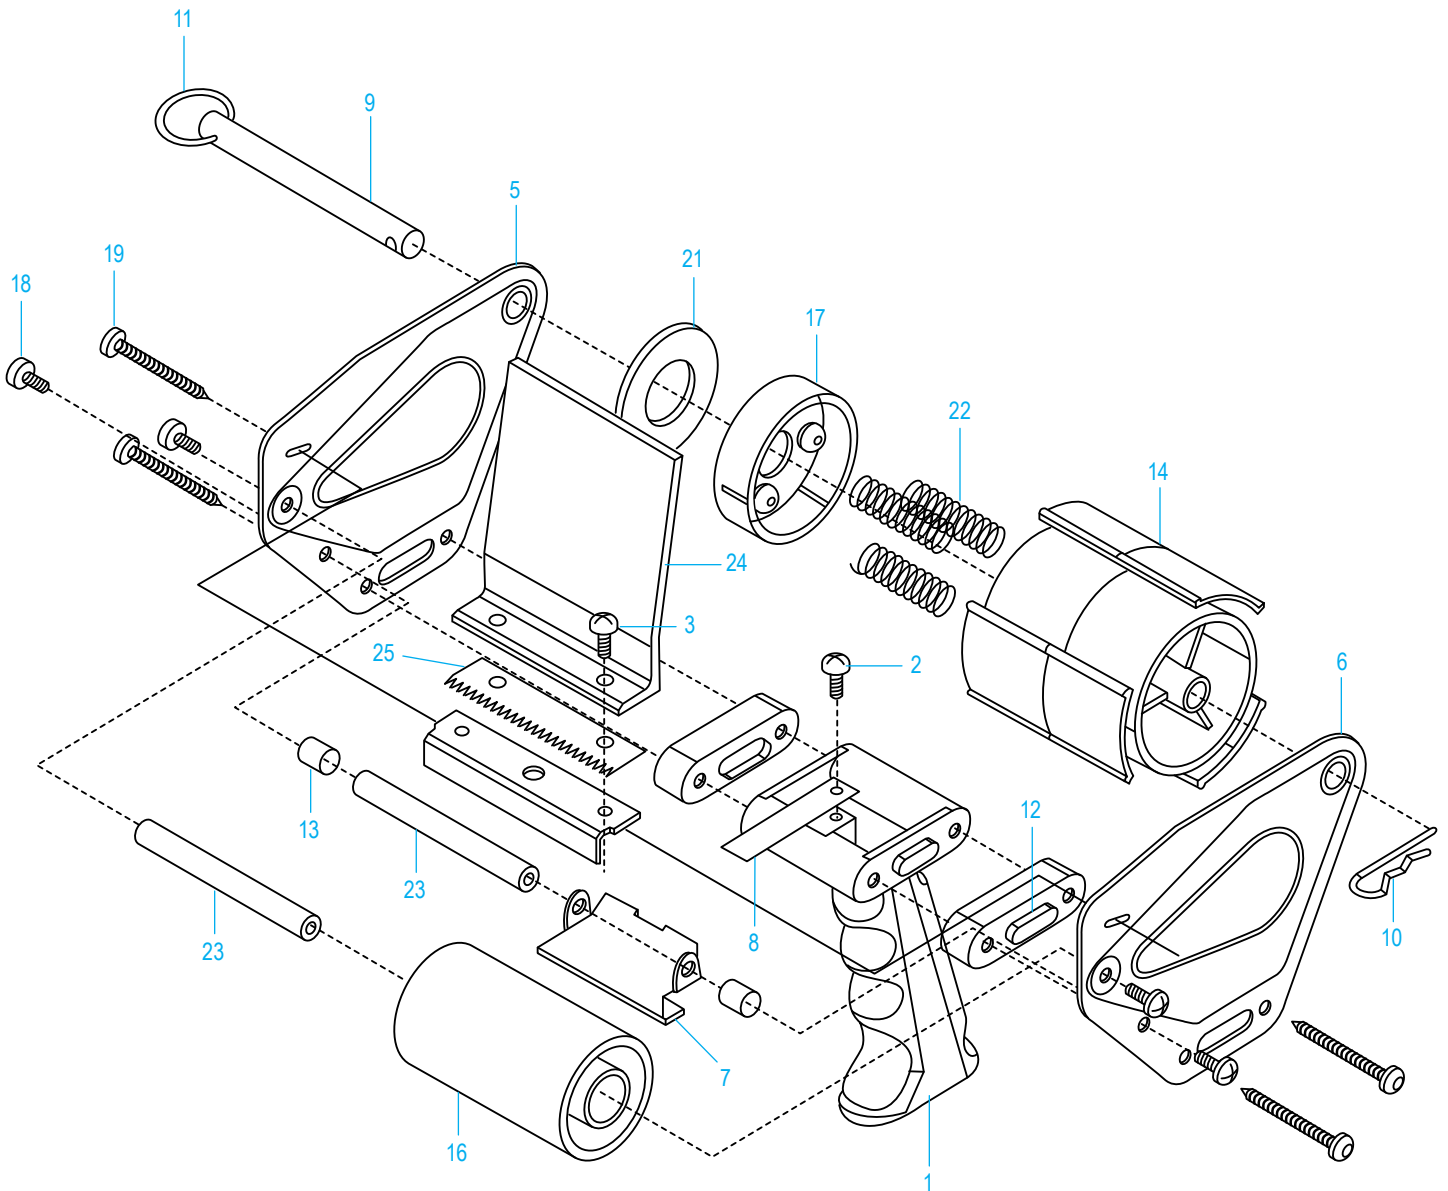

ULINE H-156

3" TOP LOADER TAPE DISPENSER

1-800-295-5510
uline.com

Para Español, vea páginas 3-4.
Pour le français, consulter les pages 5-6.

ULINE H-156
3" TOP LOADER
TAPE DISPENSER

1-800-295-5510
uline.com

#	DESCRIPTION	QTY.	ULINE PART NO.	MFG. PART NO.
1	Handle	1	-----	210309
2	Screw	1	-----	210334
3	Screw for Flap	2	-----	223822
5	Left Metal Plate	1	-----	330201
6	Right Metal Plate	1	-----	330202
7	Metal Gate	1	-----	330203
8	Steel Spring	1	-----	330205
9	Tube with 2 Holes	1	-----	330208
10	Clip	1	H-156-10	330209
11	Ring	1	-----	330210
12	Plastic Spacers	2	-----	330211
13	Gate Cap	2	-----	330212
14	3" Core	1	H-156C	3302130 and 3302131
16	Rubber Roller	1	-----	-----
17	Cap for Spring	1	H-156-CSPRNG	330216
18	Screw for Plate	4	-----	330217
19	Screw	4	-----	330220
21	Washer	1	-----	3302210
22	Spring	3	H-156TS	330222
23	Tube	2	-----	333810
24	Wipe Down Blade	1	H-156WB	333802
25	Blade	1	H-156B	333806