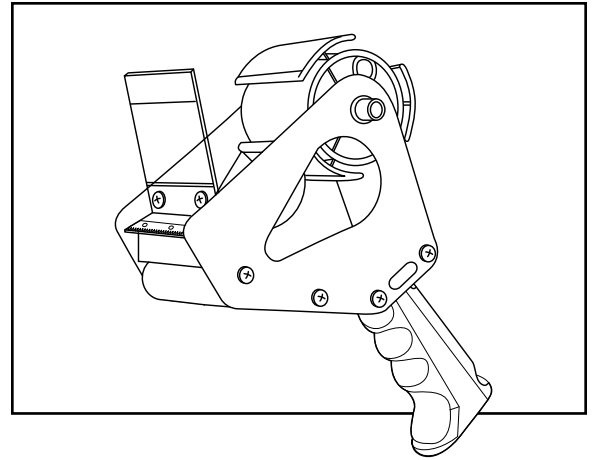

ULINE H-156

**DÉVIDOIR DE RUBAN
ADHÉSIF RECHARGEABLE
PAR LE HAUT DE 3 PO**

1-800-295-5510
uline.ca

**DÉVIDOIR DE RUBAN
ADHÉSIF RECHARGEABLE
PAR LE HAUT DE 3 PO**

1-800-295-5510

uline.ca

#	DESCRIPTION	QTÉ	RÉF. ULINE	RÉF. DE FABRICATION
1	Poignée	1	-----	210309
2	Vis	1	-----	210334
3	Vis pour rabat	2	-----	223822
5	Plaque en métal (côté gauche)	1	-----	330201
6	Plaque en métal (côté droit)	1	-----	330202
7	Porte en métal	1	-----	330203
8	Ressort en acier	1	-----	330205
9	Tube avec deux trous	1	-----	330208
10	Attache	1	H-156-10	330209
11	Bague	1	-----	330210
12	Entretoises en plastique	2	-----	330211
13	Capuchon de porte	2	-----	330212
14	Mandrin de 3 po	1	H-156C	3302130 et 3302131
16	Rouleau en caoutchouc	1	-----	-----
17	Capuchon du ressort	1	H-156-CSPRNG	330216
18	Vis pour plaque	4	-----	330217
19	Vis	4	-----	330220
21	Rondelle	1	-----	3302210
22	Ressort	3	H-156TS	330222
23	Tube	2	-----	333810
24	Lame de balayage	1	H-156WB	333802
25	Lame	1	H-156B	333806