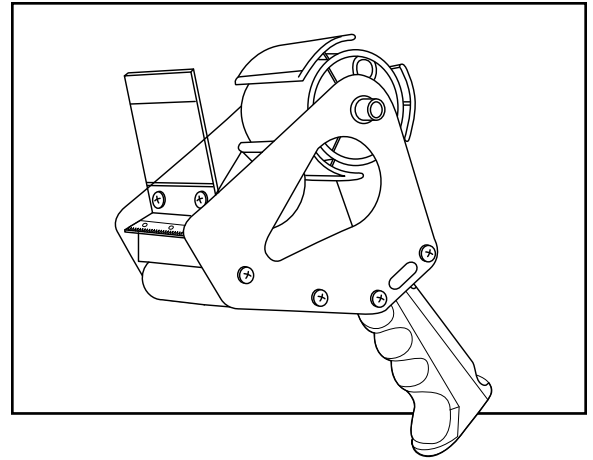

## 3" TOP LOADER TAPE DISPENSER

1-800-295-5510  
uline.com

Para Español, vea páginas 3-4.  
Pour le français, consulter les pages 5-6.

**ULINE H-156**  
**3" TOP LOADER**  
**TAPE DISPENSER**

1-800-295-5510  
 uline.com

#	DESCRIPTION	QTY.	ULINE PART NO.	MFG. PART NO.
1	Handle	1	-----	210309
2	Screw	1	-----	210334
3	Screw for Flap	2	-----	223822
5	Left Metal Plate	1	-----	330201
6	Right Metal Plate	1	-----	330202
7	Metal Gate	1	-----	330203
8	Steel Spring	1	-----	330205
9	Tube with 2 Holes	1	-----	330208
10	Clip	1	H-156-10	330209
11	Ring	1	-----	330210
12	Plastic Spacers	2	-----	330211
13	Gate Cap	2	-----	330212
14	3" Core	1	H-156C	3302130 and 3302131
16	Rubber Roller	1	-----	-----
17	Cap for Spring	1	H-156-CSPRNG	330216
18	Screw for Plate	4	-----	330217
19	Screw	4	-----	330220
21	Washer	1	-----	3302210
22	Spring	3	H-156TS	330222
23	Tube	2	-----	333810
24	Wipe Down Blade	1	H-156WB	333802
25	Blade	1	H-156B	333806

**ULINE H-156**

**DÉVIDOIR DE RUBAN  
ADHÉSIF RECHARGEABLE  
PAR LE HAUT DE 3 PO**

1-800-295-5510  
uline.ca

**DÉVIDOIR DE RUBAN  
ADHÉSIF RECHARGEABLE  
PAR LE HAUT DE 3 PO**

1-800-295-5510

uline.ca

#	DESCRIPTION	QTÉ	RÉF. ULINE	RÉF. DE FABRICATION
1	Poignée	1	-----	210309
2	Vis	1	-----	210334
3	Vis pour rabat	2	-----	223822
5	Plaque en métal (côté gauche)	1	-----	330201
6	Plaque en métal (côté droit)	1	-----	330202
7	Porte en métal	1	-----	330203
8	Ressort en acier	1	-----	330205
9	Tube avec deux trous	1	-----	330208
10	Attache	1	H-156-10	330209
11	Bague	1	-----	330210
12	Entretoises en plastique	2	-----	330211
13	Capuchon de porte	2	-----	330212
14	Mandrin de 3 po	1	H-156C	3302130 et 3302131
16	Rouleau en caoutchouc	1	-----	-----
17	Capuchon du ressort	1	H-156-CSPRNG	330216
18	Vis pour plaque	4	-----	330217
19	Vis	4	-----	330220
21	Rondelle	1	-----	3302210
22	Ressort	3	H-156TS	330222
23	Tube	2	-----	333810
24	Lame de balayage	1	H-156WB	333802
25	Lame	1	H-156B	333806