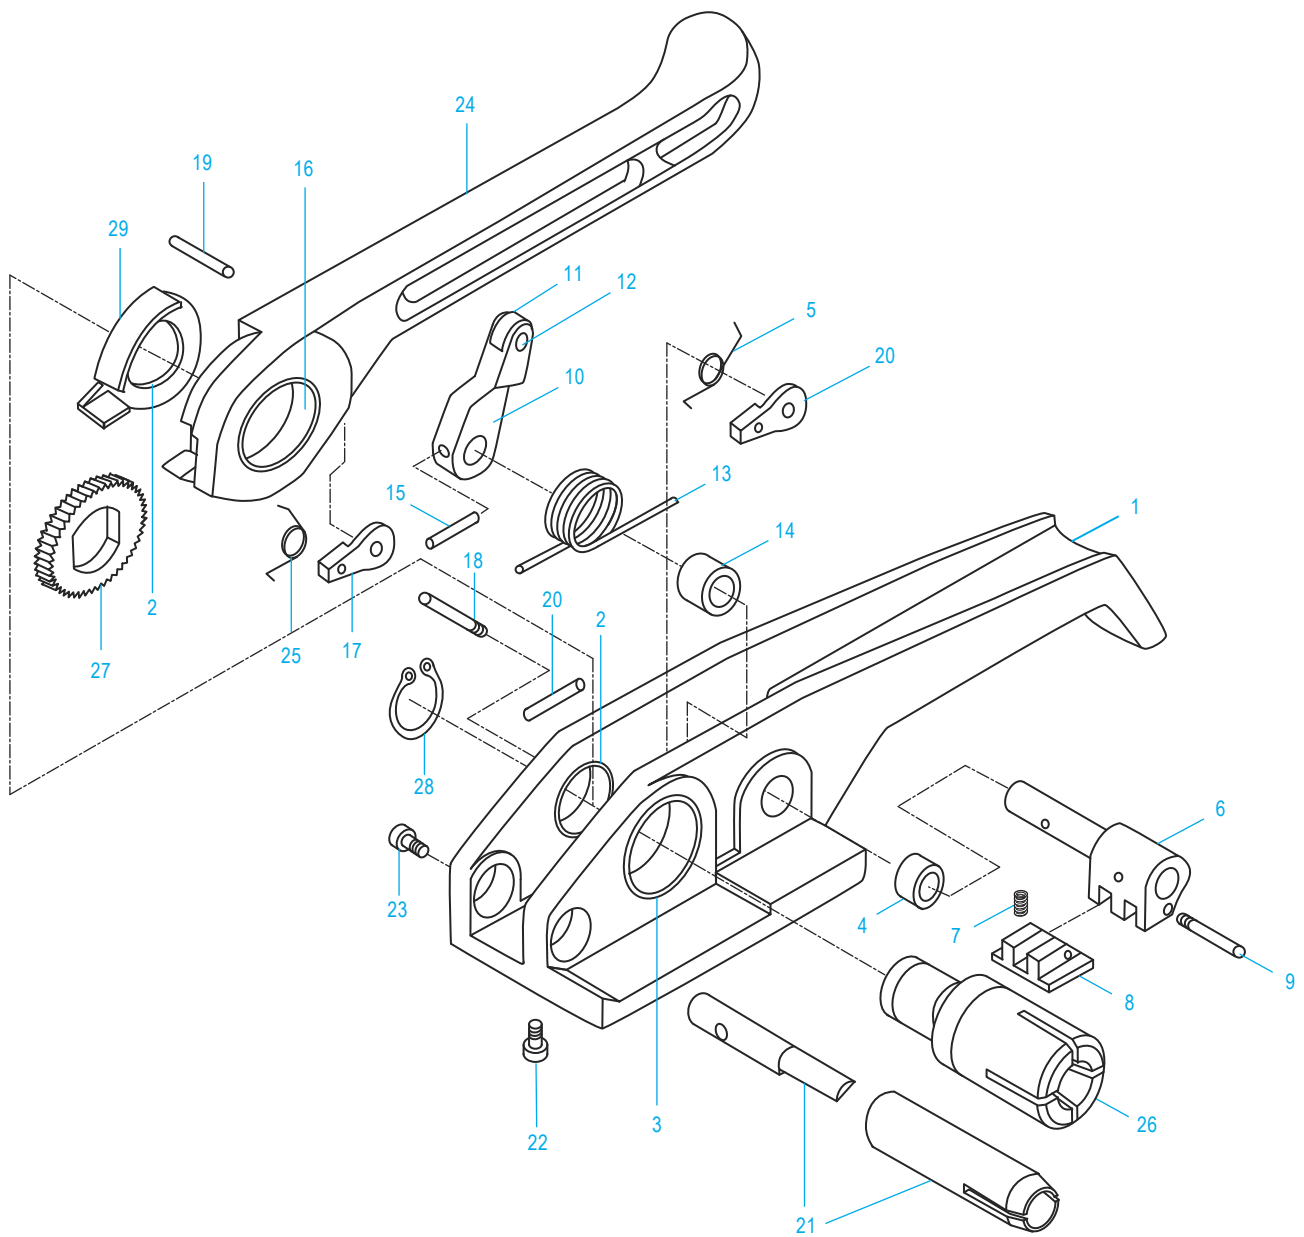

ULINE H-1586

**TENDEUR DE CERCLAGE
POUR CORDON DE
POLYESTER**

1-800-295-5510
uline.ca

**TENDEUR DE CERCLAGE
POUR CORDON DE
POLYESTER**

1-800-295-5510

uline.ca

#	DESCRIPTION	QTÉ	RÉF. ULINE	RÉF. DU FABRICANT
1	Base	1	-----	H22-001
2	Petite bague	2	-----	H21-002
3	Grande bague (base)	1	H-572-003	H21-003
4	Bague	2	H-540-004	H21-004
5	Ressort à pattes (base)	1	H-540-008	H21-008
6	Préhenseur	1	H-540-15	H21-015
7	Ressort de préhenseur	1	H-540-17	H21-017
8	Plateau de préhenseur	1	H-1586-18	H22-018
9	Vis de préhenseur	1	H-540-19	H21-019
10	Levier de dégagement	1	-----	H21-022
11	Rouleau de levier de dégagement	1	H-540-24	H21-024
12	Arbre de levier de dégagement	1	H-572-25	H21-025
13	Ressort principal	1	H-540-28	H21-028
14	Bague de ressort principal	1	H-540-29	H21-029
15	Cheville ressort, 4 x 20	1	H-540-30	SP0420
16	Grande bague (poignée)	1	H-540-32	H21-032
17	Bascule	2	H-540-33	H21-033
18	Arbre de la base	1	H-540-35	H21-035
19	Arbre de la poignée	1	H-540-36	H21-036
20	Levier de lame	1	H-572-38	H21-038
21	Ensemble de coupe	1	H-1586-CUT	H22-040
22	HBS, M4 x 8	1	H-540-041	HBS0408
23	HBS, M4 x 6	1	H-540-42	HBS0406
24	Poignée	1	H-572-43	H21-043
25	Ressort à pattes de la poignée	1	H-540-47	H21-047
26	Bourriquet	1	H-540-48	H21-048
27	Roue à rochet	1	H-540-49	H21-049
28	Anneau de butée, S-20	1	H-540-50	SR20
29	Crochet avant	1	H-540-53	H21-053