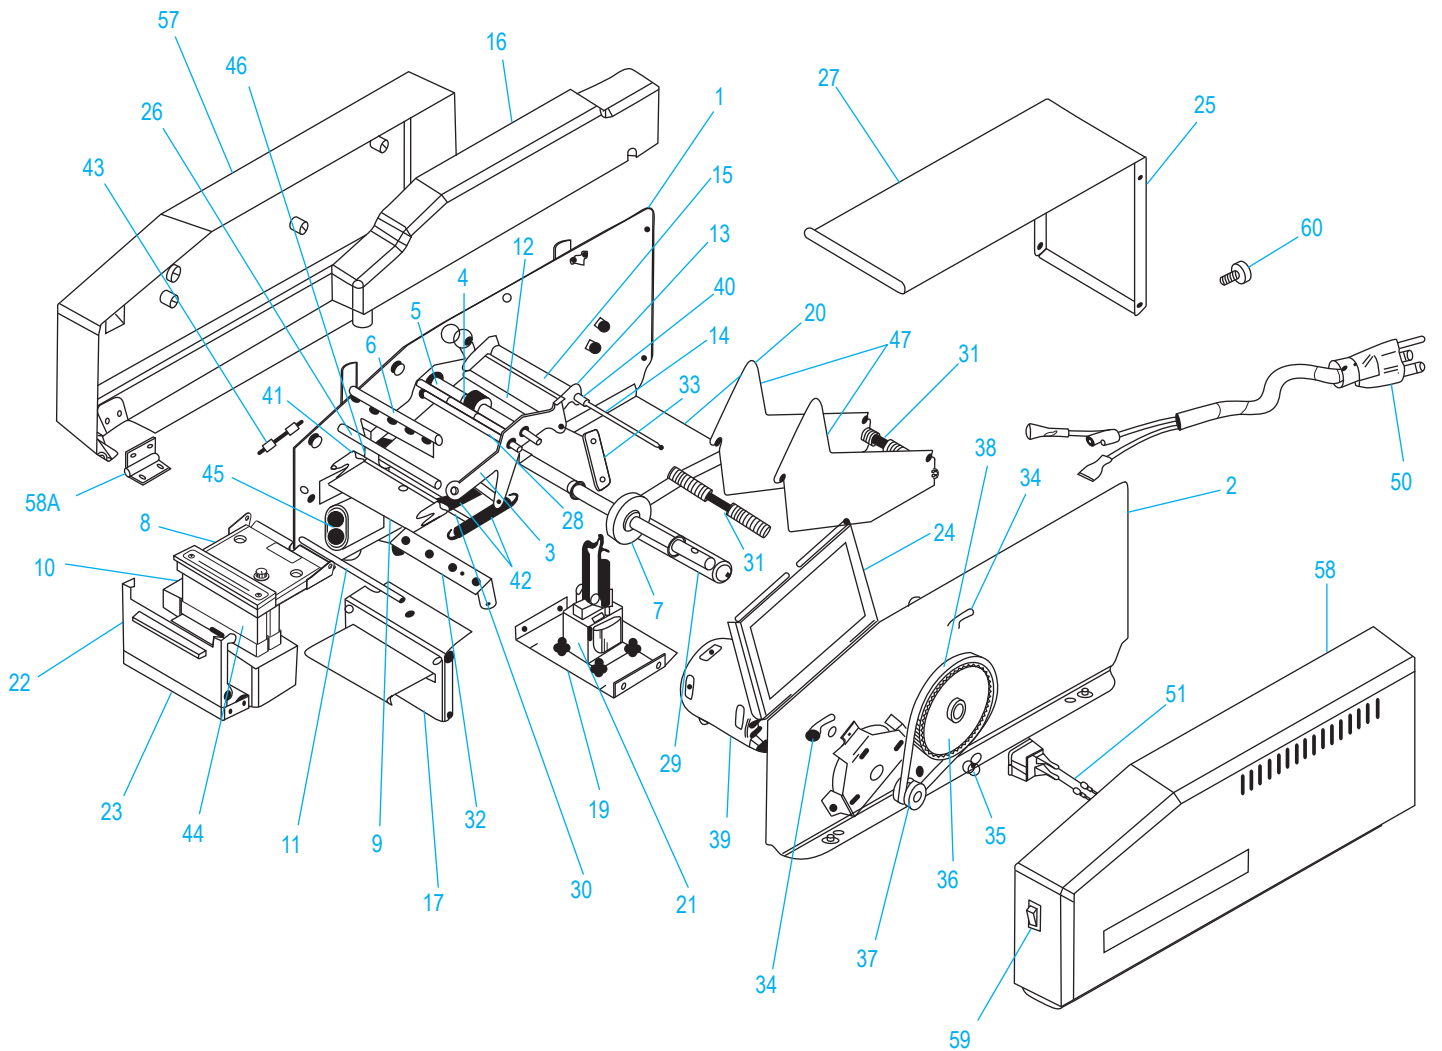

ULINE H-16

BETTER PACK

**CADILLAC 755 DESPACHADOR
ELECTRÓNICO DE CINTA ADHESIVA**

01-800-295-5510

uline.mx

**CADILLAC 755 DESPACHADOR
ELECTRÓNICO DE CINTA ADHESIVA**

#	DESCRIPCIÓN	CANT.	NO. DE PARTE DE ULINE	NO. DE PARTE DEL FABRICANTE
1	Ensamble del Armazón Izquierdo	1	-----	5UN0033
2	Ensamble del Armazón Derecho	1	-----	5UN0043
3	Ensamble Final del Balancín	1	H-16-5UN0143	5UN0143
4	Ensamble de la Rueda de Alimentación Superior	1	-----	5UN0180
5	Eje de Alimentación Superior	1	H-16-UPFEED	5UN0190
6	Ensamble de la Cuchilla	1	H-16-5UN0211	5UN0211
7	Ensamble del Eje de la Rueda de Alimentación	1	H-16-FEEDWHL	5UN0251
8	Placa de Presión con Ensamble de la Resistencia para Despachador BP755eS (estilo nuevo)	1	H-16-5UN3291	5UN3291
8	Placa de Presión con Ensamble de la Resistencia para Despachador BP755eS (estilo viejo)	1	H-16-5UN0273	5UN0273
9	Reborde Inferior	1	H-16-5UN0280	5UN0280
10	Tanque del Cepillo	1	H-16-5UN0330	5UN0330
11	Varilla de la Plataforma	1	H-16-ROD	5UN0350
12	Placa para Cinta Adhesiva Superior	1	-----	5UN0370
13	Placa para Cinta Adhesiva Inferior	1	H-16-5UN0380	5UN0380
14	Eje del Rodillo Superior	1	H-16-5UN0390	5UN0390
15	Ensamble del Rodillo Superior	1	H-16-ROLLER	5UN0401
16	Botella para Agua	1	H-16WB	5UN0430
17	Ensamble de la Cubierta del Motor	1	H-16-17	5UN0562
19	Ensamble del Solenoide	1	-----	5UN0621
20	Separador Inferior	1	-----	5UN0630
21	Solenoide	1	H-16-SOLENOI	6000840
22	Ensamble de Cubierta Frontal	1	H-16-5UN0741	5UN0741
23	Miembro en Cruz Delantero	1	-----	5UN0760
24	Ensamble de la Consola	1	H-16-CONSOLE	5UN0811
	Cubierta (Parte de #24)		-----	5UN0810
	Ensamble del Teclado (Parte de #24)		H-16-5UN1060	5UN1060
25	Tapa Trasera	1	-----	5UN1360
26	Barra Tensora	1	-----	5UN1370
27	Ensamble de la Bisagra de la Cubierta	1	-----	5UN1381
28	Eje del Pivote del Balancín	1	H-16-0200	5UN1430
29	Ensamble del Rodillo de Madera	1	H-16-ASSEMBL	6000151
30	Eje de la Hoja Inferior	1	-----	6000250
	Batea del Motor (No se Muestra)	1	H-16-18	5UN0570