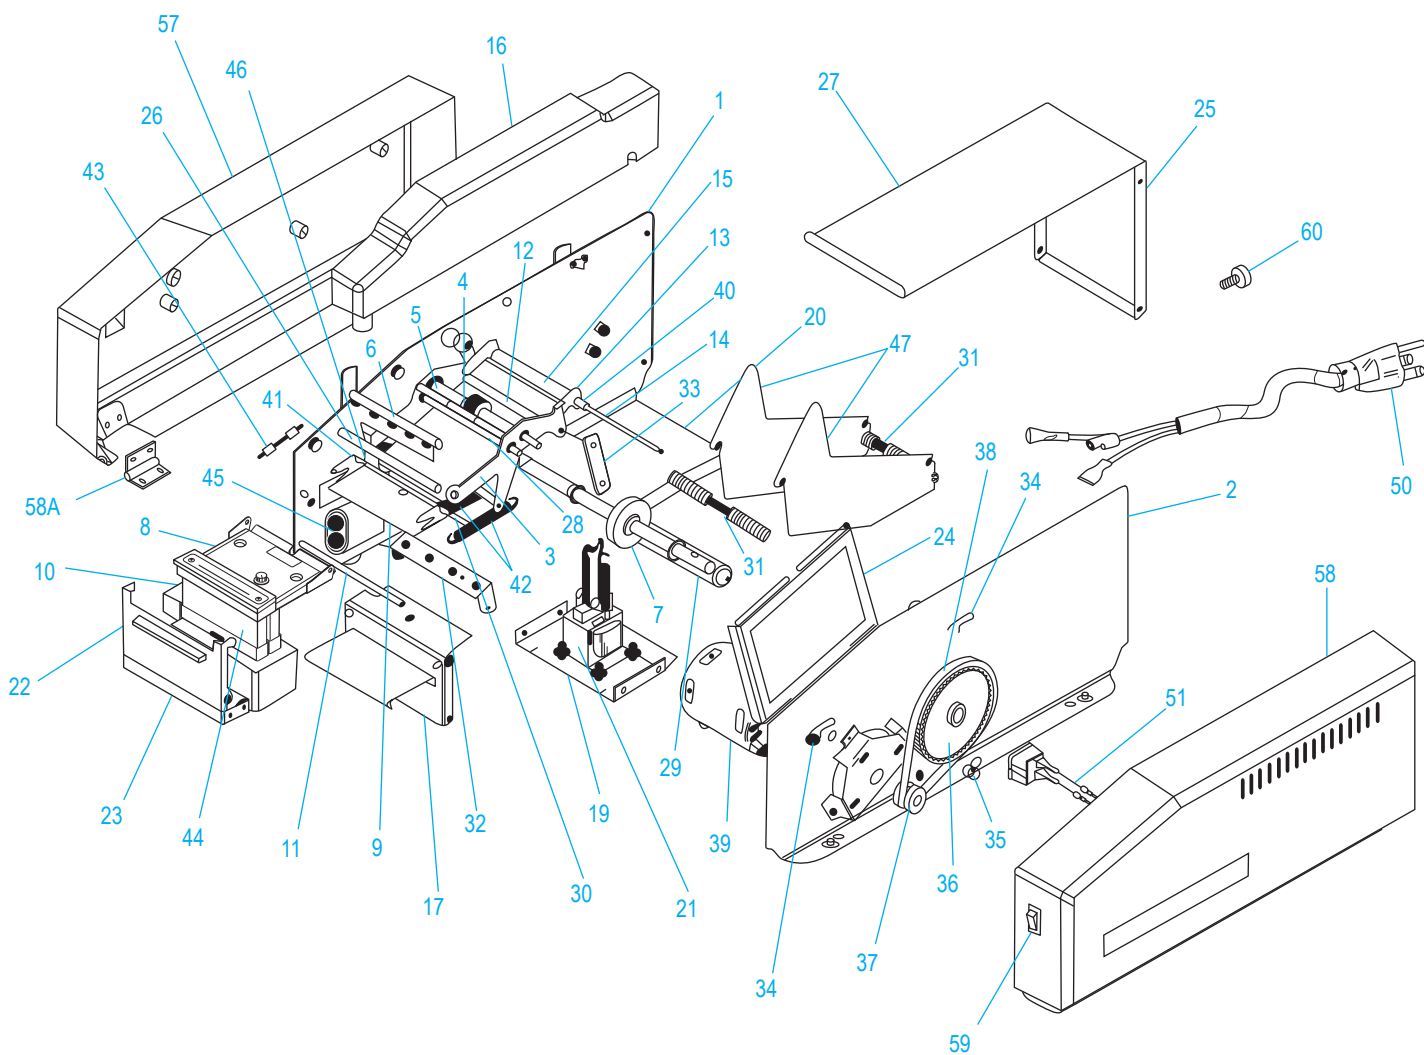

ULINE H-16 BETTER PACK CADILLAC 755 TAPE DISPENSER

1-800-295-5510
uline.com

ULINE H-16
BETTER PACK
CADILLAC 755
TAPE DISPENSER

1-800-295-5510
uline.com

#	DESCRIPTION	QTY.	ULINE PART NO.	MFG. PART NO.
1	Left Frame Assembly	1	-----	5UN0033
2	Right Frame Assembly	1	-----	5UN0043
3	Rocker Final Assembly	1	H-16-5UN0143	5UN0143
4	Upper Feed Wheel Assembly	1	-----	5UN0180
5	Upper Feed Shaft	1	H-16-UPFEED	5UN0190
6	Knife Assembly	1	H-16-5UN0211	5UN0211
7	Feed Wheel Shaft Assembly	1	H-16-FEEDWHL	5UN0251
8	Pressure Plate with Heater Assembly for BP755eS Dispenser (new style)	1	H-16-5UN3291	5UN3291
8	Pressure Plate with Heater Assembly for BP755 Dispenser (old style)	1	H-16-5UN0273	5UN0273
9	Lower Lip	1	H-16-5UN0280	5UN0280
10	Brush Tank	1	H-16-5UN0330	5UN0330
11	Platform Rod	1	H-16-ROD	5UN0350
12	Upper Tape Plate	1	-----	5UN0370
13	Lower Tape Plate	1	H-16-5UN0380	5UN0380
14	Upper Roller Shaft	1	H-16-5UN0390	5UN0390
15	Upper Roller Assembly	1	H-16-ROLLER	5UN0401
16	Water Bottle	1	H-16WB	5UN0430
17	Motor Cover Assembly	1	H-16-17	5UN0562
19	Solenoid Assembly	1	-----	5UN0621
20	Bottom Separator	1	-----	5UN0630
21	Solenoid	1	H-16-SOLENOI	6000840
22	Front Cover Assembly	1	H-16-5UN0741	5UN0741
23	Front Cross Member	1	-----	5UN0760
24	Console Assembly	1	H-16-CONSOLE	5UN0811
	Housing (Part of #24)		-----	5UN0810
	Keyboard Assembly (Part of #24)		H-16-5UN1060	5UN1060
25	Rear Cover	1	-----	5UN1360
26	Tie Rod	1	-----	5UN1370
27	Cover Hinge Assembly	1	-----	5UN1381
28	Rocker Pivot Shaft	1	H-16-0200	5UN1430
29	Wood Roller Assembly	1	H-16-ASSEMBL	6000151
30	Lower Blade Shaft	1	-----	6000250
	Motor Pan (Not Shown)	1	H-16-18	5UN0570