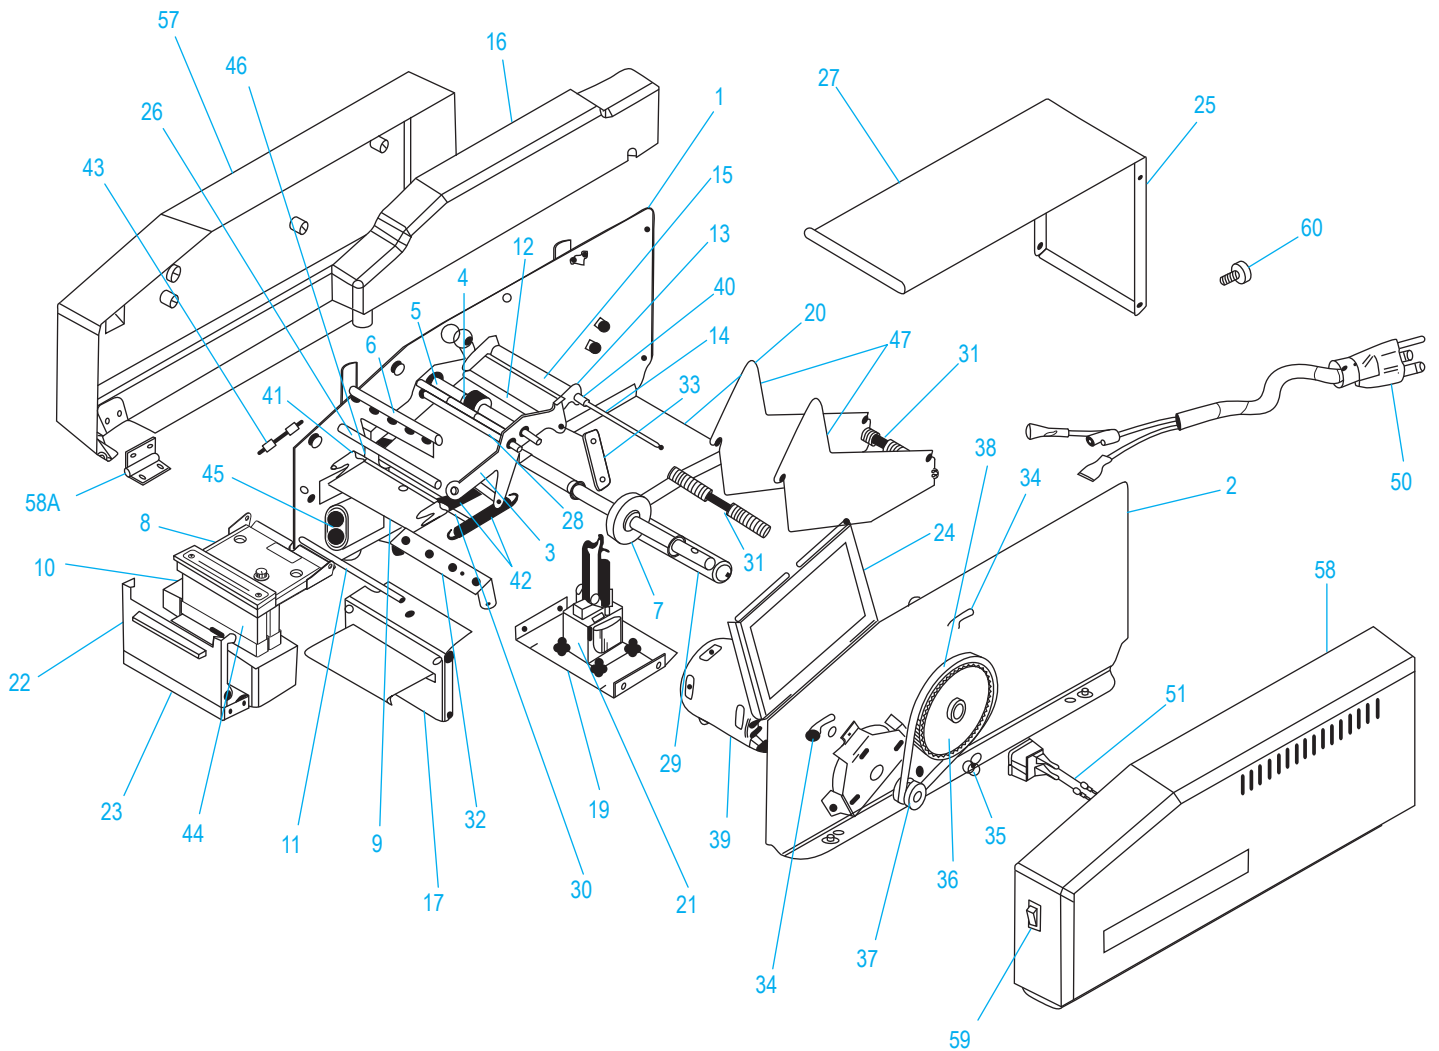

ULINE H-16
DÉVIDOIR DE
RUBAN ADHÉSIF
CADILLAC 755
DE BETTER PACK

1-800-295-5510
uline.ca

ULINE H-16
DÉVIDOIR DE
RUBAN ADHÉSIF
CADILLAC 755
DE BETTER PACK

1-800-295-5510
uline.ca

#	DESCRIPTION	QTÉ	RÉF. ULINE	RÉF. DU FABRICANT
1	Structure de gauche	1	-----	5UN0033
2	Structure de droite	1	-----	5UN0043
3	Assemblage final de bascule	1	H-16-5UN0143	5UN0143
4	Roue d'alimentation supérieure	1	-----	5UN0180
5	Arbre d'alimentation supérieur	1	H-16-UPFEED	5UN0190
6	Ensemble du couteau	1	H-16-5UN0211	5UN0211
7	Ensemble de l'arbre de roue d'alimentation	1	H-16-FEEDWHL	5UN0251
8	Plaque de pression avec ensemble de l'élément chauffant pour dévidoir BP755eS (nouveau style)	1	H-16-5UN3291	5UN3291
8	Plaque de pression avec ensemble de l'élément chauffant pour dévidoir BP755 (ancien style)	1	H-16-5UN0273	5UN0273
9	Langnette inférieure	1	H-16-5UN0280	5UN0280
10	Réservoir de la brosse	1	H-16-5UN0330	5UN0330
11	Tringle de plateforme	1	H-16-ROD	5UN0350
12	Plateau à ruban supérieur	1	-----	5UN0370
13	Plateau à ruban inférieur	1	H-16-5UN0380	5UN0380
14	Arbre de rouleau supérieur	1	H-16-5UN0390	5UN0390
15	Ensemble du rouleau supérieur	1	H-16-ROLLER	5UN0401
16	Bouteille d'eau	1	H-16WB	5UN0430
17	Ensemble du couvercle de moteur	1	-----	5UN0562
18	Bac de moteur (non illustré)	1	-----	5UN0570
19	Ensemble du solénoïde	1	-----	5UN0621
20	Séparateur du bas	1	-----	5UN0630
21	Solénoïde	1	H-16-SOLENOI	6000840
22	Ensemble du couvercle avant	1	H-16-5UN0741	5UN0741
23	Traverse avant	1	-----	5UN0760
24	Ensemble de la console	1	H-16-CONSOLE	5UN0811
	Boîtier (pièce de n° 24)		-----	5UN0810
	Ensemble du clavier (pièce de n° 24)		H-16-5UN1060	5UN1060
25	Couvercle arrière	1	-----	5UN1360
26	Tige	1	-----	5UN1370
27	Ensemble de la charnière du couvercle	1	-----	5UN1381
28	Arbre de bascule	1	H-16-0200	5UN1430
29	Ensemble du rouleau en bois	1	H-16-ASSEMBL	6000151
30	Arbre de coupe inférieur	1	-----	6000250