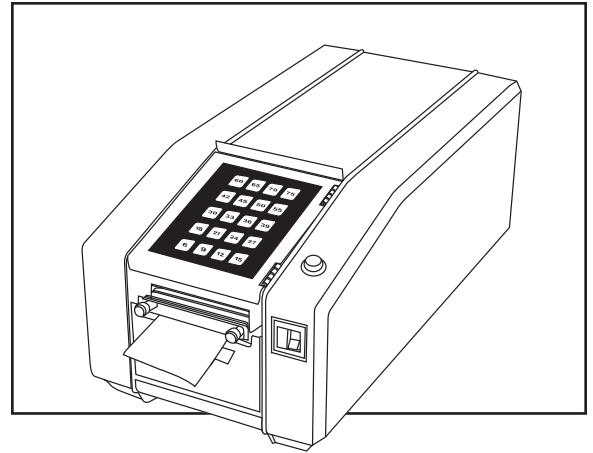

ULINE H-16

BETTER PACK

**CADILLAC 755 DESPACHADOR
ELECTRÓNICO DE CINTA ADHESIVA**

01-800-295-5510

uline.mx

**CADILLAC 755 DESPACHADOR
ELECTRÓNICO DE CINTA ADHESIVA**

#	DESCRIPCIÓN	CANT.	NO. DE PARTE DE ULINE	NO. DE PARTE DEL FABRICANTE
1	Ensamble del Armazón Izquierdo	1	-----	5UN0033
2	Ensamble del Armazón Derecho	1	-----	5UN0043
3	Ensamble Final del Balancín	1	H-16-5UN0143	5UN0143
4	Ensamble de la Rueda de Alimentación Superior	1	-----	5UN0180
5	Eje de Alimentación Superior	1	H-16-UPFEED	5UN0190
6	Ensamble de la Cuchilla	1	H-16-5UN0211	5UN0211
7	Ensamble del Eje de la Rueda de Alimentación	1	H-16-FEEDWHL	5UN0251
8	Placa de Presión con Ensamble de la Resistencia para Despachador BP755eS (estilo nuevo)	1	H-16-5UN3291	5UN3291
8	Placa de Presión con Ensamble de la Resistencia para Despachador BP755eS (estilo viejo)	1	H-16-5UN0273	5UN0273
9	Reborde Inferior	1	H-16-5UN0280	5UN0280
10	Tanque del Cepillo	1	H-16-5UN0330	5UN0330
11	Varilla de la Plataforma	1	H-16-ROD	5UN0350
12	Placa para Cinta Adhesiva Superior	1	-----	5UN0370
13	Placa para Cinta Adhesiva Inferior	1	H-16-5UN0380	5UN0380
14	Eje del Rodillo Superior	1	H-16-5UN0390	5UN0390
15	Ensamble del Rodillo Superior	1	H-16-ROLLER	5UN0401
16	Botella para Agua	1	H-16WB	5UN0430
17	Ensamble de la Cubierta del Motor	1	H-16-17	5UN0562
19	Ensamble del Solenoide	1	-----	5UN0621
20	Separador Inferior	1	-----	5UN0630
21	Solenoide	1	H-16-SOLENOI	6000840
22	Ensamble de Cubierta Frontal	1	H-16-5UN0741	5UN0741
23	Miembro en Cruz Delantero	1	-----	5UN0760
24	Ensamble de la Consola	1	H-16-CONSOLE	5UN0811
	Cubierta (Parte de #24)		-----	5UN0810
	Ensamble del Teclado (Parte de #24)		H-16-5UN1060	5UN1060
25	Tapa Trasera	1	-----	5UN1360
26	Barra Tensora	1	-----	5UN1370
27	Ensamble de la Bisagra de la Cubierta	1	-----	5UN1381
28	Eje del Pivote del Balancín	1	H-16-0200	5UN1430
29	Ensamble del Rodillo de Madera	1	H-16-ASSEMBL	6000151
30	Eje de la Hoja Inferior	1	-----	6000250
	Batea del Motor (No se Muestra)	1	H-16-18	5UN0570