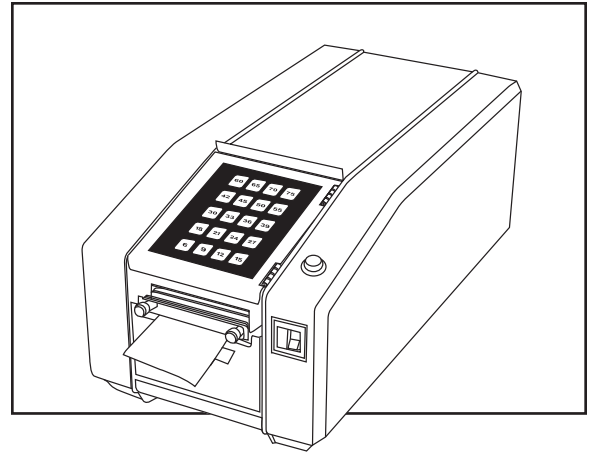

ULINE H-16
DÉVIDOIR DE
RUBAN ADHÉSIF
CADILLAC 755
DE BETTER PACK

1-800-295-5510
uline.ca

ULINE H-16
DÉVIDOIR DE
RUBAN ADHÉSIF
CADILLAC 755
DE BETTER PACK

1-800-295-5510
uline.ca

#	DESCRIPTION	QTÉ	RÉF. ULINE	RÉF. DU FABRICANT
1	Structure de gauche	1	-----	5UN0033
2	Structure de droite	1	-----	5UN0043
3	Assemblage final de bascule	1	H-16-5UN0143	5UN0143
4	Roue d'alimentation supérieure	1	-----	5UN0180
5	Arbre d'alimentation supérieur	1	H-16-UPFEED	5UN0190
6	Ensemble du couteau	1	H-16-5UN0211	5UN0211
7	Ensemble de l'arbre de roue d'alimentation	1	H-16-FEEDWHL	5UN0251
8	Plaque de pression avec ensemble de l'élément chauffant pour dévidoir BP755eS (nouveau style)	1	H-16-5UN3291	5UN3291
8	Plaque de pression avec ensemble de l'élément chauffant pour dévidoir BP755 (ancien style)	1	H-16-5UN0273	5UN0273
9	Langnette inférieure	1	H-16-5UN0280	5UN0280
10	Réservoir de la brosse	1	H-16-5UN0330	5UN0330
11	Tringle de plateforme	1	H-16-ROD	5UN0350
12	Plateau à ruban supérieur	1	-----	5UN0370
13	Plateau à ruban inférieur	1	H-16-5UN0380	5UN0380
14	Arbre de rouleau supérieur	1	H-16-5UN0390	5UN0390
15	Ensemble du rouleau supérieur	1	H-16-ROLLER	5UN0401
16	Bouteille d'eau	1	H-16WB	5UN0430
17	Ensemble du couvercle de moteur	1	-----	5UN0562
18	Bac de moteur (non illustré)	1	-----	5UN0570
19	Ensemble du solénoïde	1	-----	5UN0621
20	Séparateur du bas	1	-----	5UN0630
21	Solénoïde	1	H-16-SOLENOI	6000840
22	Ensemble du couvercle avant	1	H-16-5UN0741	5UN0741
23	Traverse avant	1	-----	5UN0760
24	Ensemble de la console	1	H-16-CONSOLE	5UN0811
	Boîtier (pièce de n° 24)		-----	5UN0810
	Ensemble du clavier (pièce de n° 24)		H-16-5UN1060	5UN1060
25	Couvercle arrière	1	-----	5UN1360
26	Tige	1	-----	5UN1370
27	Ensemble de la charnière du couvercle	1	-----	5UN1381
28	Arbre de bascule	1	H-16-0200	5UN1430
29	Ensemble du rouleau en bois	1	H-16-ASSEMBL	6000151
30	Arbre de coupe inférieur	1	-----	6000250