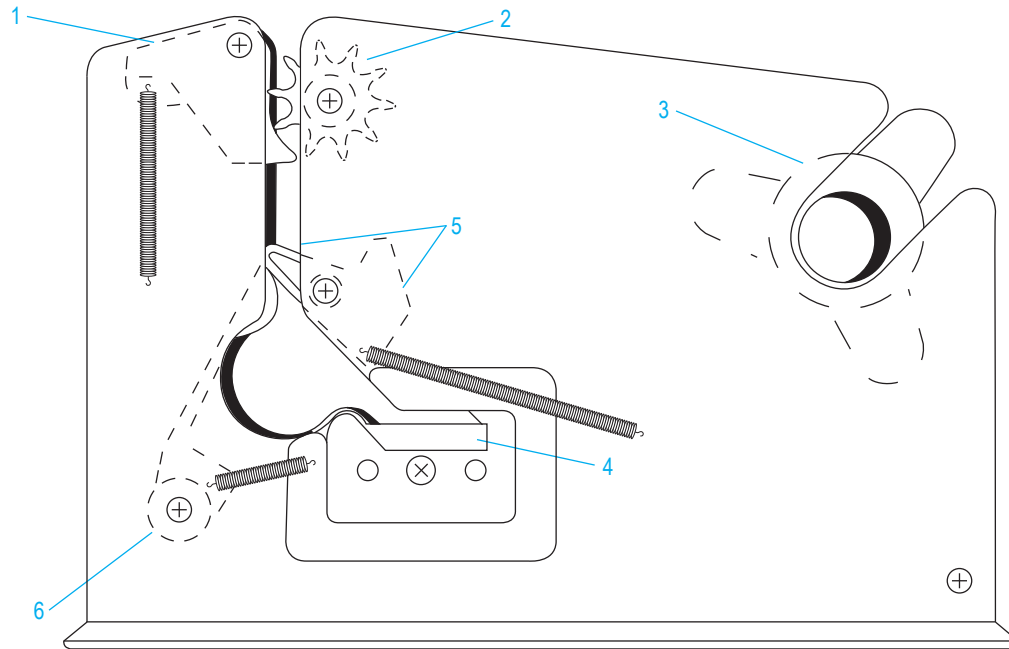

**ULINE H-167**  
**SELLADORA DE**  
**BOLSAS**

01-800-295-5510  
 uline.mx

| # | DESCRIPCIÓN                  | NO. DE PARTE DE ULINE | NO. DE PARTE DEL FABRICANTE |
|---|------------------------------|-----------------------|-----------------------------|
| 1 | Base para Cinta con Resorte  | H-167-TS              | P6054                       |
| 2 | Rueda para Insertar la Cinta | H-167W                | P6055                       |
| 3 | Soporte para Cinta           | H-167C                | P605-1                      |
| 4 | Navaja de Corte              | H-167D                | H109D                       |
| 5 | Navaja con Soporte           | H-167B                | EX-605BHS                   |
| 6 | Cortadora con Resorte        | H-167BREAKER          | P605-3                      |

**ULINE** H-167  
**ENRUBANNEUSE**  
**À SACS**

1-800-295-5510  
 uline.ca

| # | DESCRIPTION                        | RÉF. ULINE   | RÉF. DU FABRICANT |
|---|------------------------------------|--------------|-------------------|
| 1 | Porte-ruban avec ressort           | H-167-TS     | P6054             |
| 2 | Roulette d'entraînement de ruban   | H-167W       | P6055             |
| 3 | Support de ruban                   | H-167C       | P605-1            |
| 4 | Lame de coupe                      | H-167D       | H109D             |
| 5 | Lame de ruban avec porte-lame      | H-167B       | EX-605BHS         |
| 6 | Dispositif de rupture avec ressort | H-167BREAKER | P605-3            |