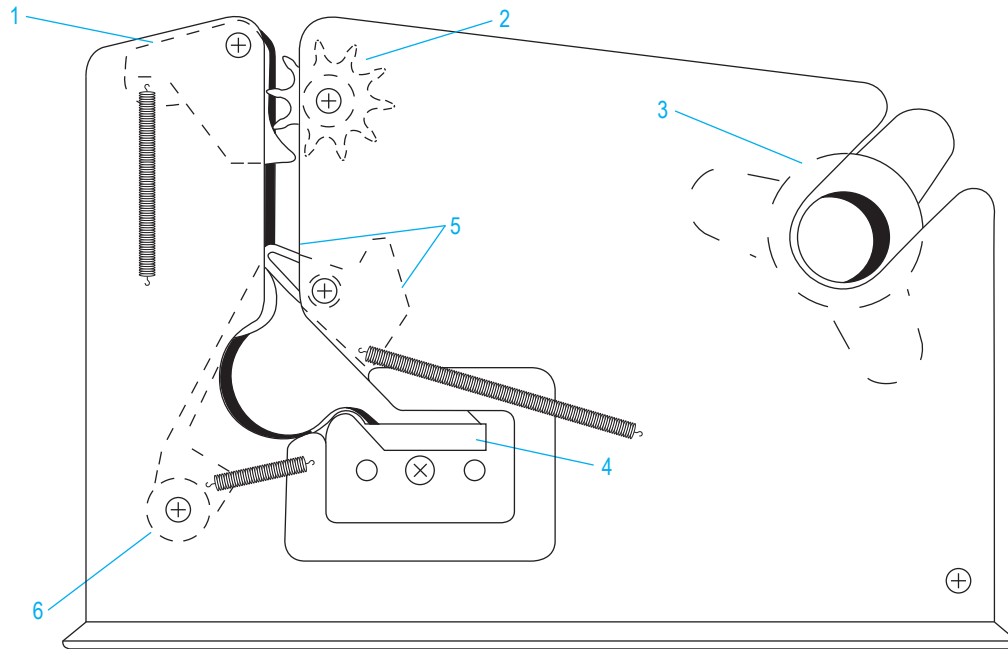

# ULINE H-167 BAG TAPER

1-800-295-5510  
 uline.com

| # | DESCRIPTION                  | ULINE PART NO. | MFG. PART NO. |
|---|------------------------------|----------------|---------------|
| 1 | Tape Stand with Spring       | H-167-TS       | P6054         |
| 2 | Tape Thread Wheel            | H-167W         | P6055         |
| 3 | Tape Holder                  | H-167C         | P605-1        |
| 4 | Trimmer Blade                | H-167D         | H109D         |
| 5 | Tape Blade with Blade Holder | H-167B         | EX-605BHS     |
| 6 | Breaker with Spring          | H-167BREAKER   | P605-3        |

**ULINE H-167**  
**SELLADORA DE**  
**BOLSAS**

01-800-295-5510  
 uline.mx

| # | DESCRIPCIÓN                  | NO. DE PARTE DE ULINE | NO. DE PARTE DEL FABRICANTE |
|---|------------------------------|-----------------------|-----------------------------|
| 1 | Base para Cinta con Resorte  | H-167-TS              | P6054                       |
| 2 | Rueda para Insertar la Cinta | H-167W                | P6055                       |
| 3 | Soporte para Cinta           | H-167C                | P605-1                      |
| 4 | Navaja de Corte              | H-167D                | H109D                       |
| 5 | Navaja con Soporte           | H-167B                | EX-605BHS                   |
| 6 | Cortadora con Resorte        | H-167BREAKER          | P605-3                      |