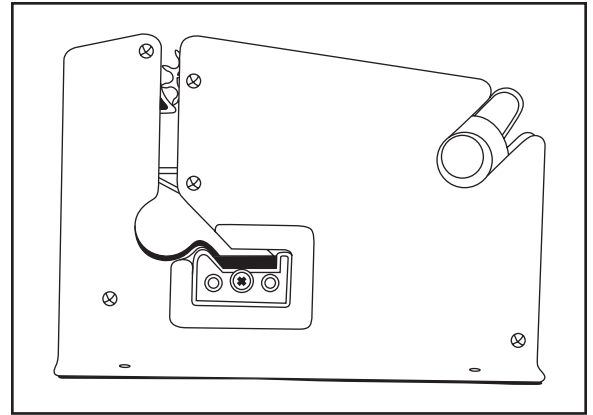

# ULINE H-167 BAG TAPER

1-800-295-5510  
 uline.com

| # | DESCRIPTION                  | ULINE PART NO. | MFG. PART NO. |
|---|------------------------------|----------------|---------------|
| 1 | Tape Stand with Spring       | H-167-TS       | P6054         |
| 2 | Tape Thread Wheel            | H-167W         | P6055         |
| 3 | Tape Holder                  | H-167C         | P605-1        |
| 4 | Trimmer Blade                | H-167D         | H109D         |
| 5 | Tape Blade with Blade Holder | H-167B         | EX-605BHS     |
| 6 | Breaker with Spring          | H-167BREAKER   | P605-3        |

**ULINE H-167**  
**SELLADORA DE**  
**BOLSAS**

01-800-295-5510  
 uline.mx

| # | DESCRIPCIÓN                  | NO. DE PARTE DE ULINE | NO. DE PARTE DEL FABRICANTE |
|---|------------------------------|-----------------------|-----------------------------|
| 1 | Base para Cinta con Resorte  | H-167-TS              | P6054                       |
| 2 | Rueda para Insertar la Cinta | H-167W                | P6055                       |
| 3 | Soporte para Cinta           | H-167C                | P605-1                      |
| 4 | Navaja de Corte              | H-167D                | H109D                       |
| 5 | Navaja con Soporte           | H-167B                | EX-605BHS                   |
| 6 | Cortadora con Resorte        | H-167BREAKER          | P605-3                      |