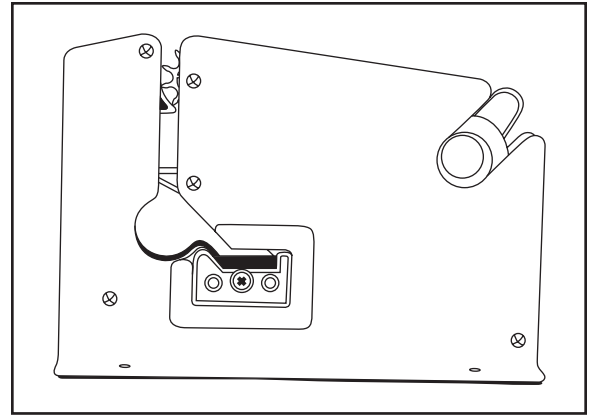

**ULINE H-167**  
**SELLADORA DE**  
**BOLSAS**

01-800-295-5510  
 uline.mx

| # | DESCRIPCIÓN                  | NO. DE PARTE DE ULINE | NO. DE PARTE DEL FABRICANTE |
|---|------------------------------|-----------------------|-----------------------------|
| 1 | Base para Cinta con Resorte  | H-167-TS              | P6054                       |
| 2 | Rueda para Insertar la Cinta | H-167W                | P6055                       |
| 3 | Soporte para Cinta           | H-167C                | P605-1                      |
| 4 | Navaja de Corte              | H-167D                | H109D                       |
| 5 | Navaja con Soporte           | H-167B                | EX-605BHS                   |
| 6 | Cortadora con Resorte        | H-167BREAKER          | P605-3                      |

**ULINE** H-167  
**ENRUBANNEUSE**  
**À SACS**

1-800-295-5510  
 uline.ca

| # | DESCRIPTION                        | RÉF. ULINE   | RÉF. DU FABRICANT |
|---|------------------------------------|--------------|-------------------|
| 1 | Porte-ruban avec ressort           | H-167-TS     | P6054             |
| 2 | Roulette d'entraînement de ruban   | H-167W       | P6055             |
| 3 | Support de ruban                   | H-167C       | P605-1            |
| 4 | Lame de coupe                      | H-167D       | H109D             |
| 5 | Lame de ruban avec porte-lame      | H-167B       | EX-605BHS         |
| 6 | Dispositif de rupture avec ressort | H-167BREAKER | P605-3            |