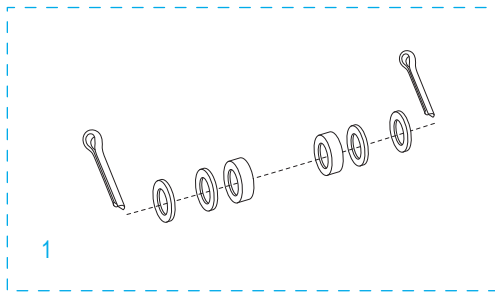

ULINE H-1786
LOOP HANDLE
STEEL HAND TRUCK
WITH SOLID RUBBER WHEELS

1-800-295-5510
 uline.com

#	DESCRIPTION	QTY.	ULINE PART NO.	MFG. PART NO.
1	Axle/Wheel Hardware Kit Includes: • Washers (4) • Spacers (2) • Cotter Pins (2)	1	H-4004	CXR/YY-800
2	Wheel Hardware Kit Includes: • Wheel (1) • Washers (2) • Spacer (1) • Cotter Pin (1)	2	H-3358	CXR/W005P

ULINE H-1786

DIABLITO DE ACERO
CON ASA CURVADA
Y LLANTAS DE CAUCHO SÓLIDAS

01-800-295-5510
uline.mx

#	DESCRIPCIÓN	CANT.	NO. DE PARTE DE ULINE	NO. DE PARTE DEL FABRICANTE
1	Kit de Accesorios para Llanta/Eje Incluye: <ul style="list-style-type: none">• Rondanas (4)• Separadores (2)• Pasadores de Chaveta (2)	1	H-4004	CXR/YY-800
2	Kit de Accesorios para Llanta Incluye: <ul style="list-style-type: none">• Llanta (1)• Rondanas (2)• Separador (1)• Pasador de Chaveta (1)	2	H-3358	CXR/W005P

ULINE H-1786

**DIABLE DE MANUTENTION
EN ACIER**

**AVEC POIGNÉE EN ANSE
ET ROUES PLEINES EN CAOUTCHOUC**

1-800-295-5510

uline.ca

#	DESCRIPTION	QTÉ	RÉF. ULINE	RÉF. DU FABRICANT
1	Ensemble de matériel de l'essieu/la roue Comprend : <ul style="list-style-type: none">• Rondelles (4)• Entretoises (2)• Goupilles fendues (2)	1	H-4004	CXR/YY-800
2	Matériel de la roue Comprend : <ul style="list-style-type: none">• Roue (1)• Rondelles (2)• Entretoise (1)• Goupille fendue (1)	2	H-3358	CXR/W005P