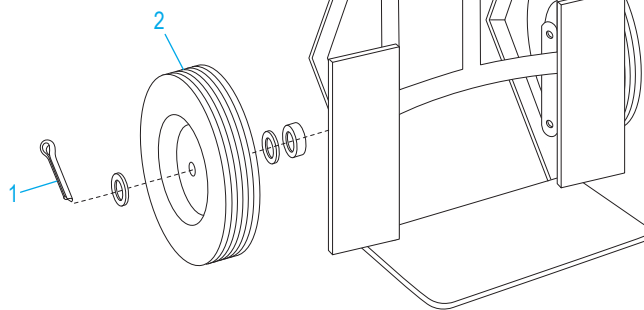

ULINE H-1786
LOOP HANDLE
STEEL HAND TRUCK
WITH SOLID RUBBER WHEELS

1-800-295-5510
 uline.com

#	DESCRIPTION	QTY.	ULINE PART NO.	MFG. PART NO.
1	Axle/Wheel Hardware Kit Includes: • Washers (4) • Spacers (2) • Cotter Pins (2)	1	H-4004	CXR/YY-800
2	Wheel Hardware Kit Includes: • Wheel (1) • Washers (2) • Spacer (1) • Cotter Pin (1)	2	H-3358	CXR/W005P

ULINE H-1786

DIABLITO DE ACERO
CON ASA CURVADA
Y LLANTAS DE CAUCHO SÓLIDAS

01-800-295-5510
uline.mx

#	DESCRIPCIÓN	CANT.	NO. DE PARTE DE ULINE	NO. DE PARTE DEL FABRICANTE
1	Kit de Accesorios para Llanta/Eje Incluye: <ul style="list-style-type: none">• Rondanas (4)• Separadores (2)• Pasadores de Chaveta (2)	1	H-4004	CXR/YY-800
2	Kit de Accesorios para Llanta Incluye: <ul style="list-style-type: none">• Llanta (1)• Rondanas (2)• Separador (1)• Pasador de Chaveta (1)	2	H-3358	CXR/W005P

ULINE H-1786

**DIABLE DE MANUTENTION
EN ACIER**

**AVEC POIGNÉE EN ANSE
ET ROUES PLEINES EN CAOUTCHOUC**

1-800-295-5510

uline.ca

#	DESCRIPTION	QTÉ	RÉF. ULINE	RÉF. DU FABRICANT
1	Ensemble de matériel de l'essieu/la roue Comprend : <ul style="list-style-type: none">• Rondelles (4)• Entretoises (2)• Goupilles fendues (2)	1	H-4004	CXR/YY-800
2	Matériel de la roue Comprend : <ul style="list-style-type: none">• Roue (1)• Rondelles (2)• Entretoise (1)• Goupille fendue (1)	2	H-3358	CXR/W005P