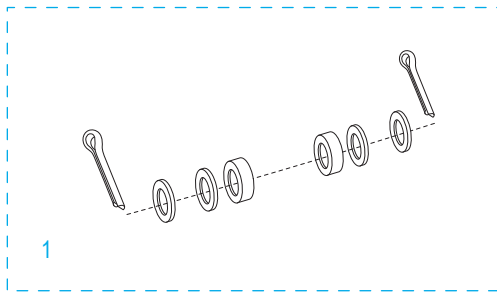

ULINE H-1786
LOOP HANDLE
STEEL HAND TRUCK
WITH SOLID RUBBER WHEELS

1-800-295-5510
 uline.com

#	DESCRIPTION	QTY.	ULINE PART NO.	MFG. PART NO.
1	Axle/Wheel Hardware Kit Includes: • Washers (4) • Spacers (2) • Cotter Pins (2)	1	H-4004	CXR/YY-800
2	Wheel Hardware Kit Includes: • Wheel (1) • Washers (2) • Spacer (1) • Cotter Pin (1)	2	H-3358	CXR/W005P

ULINE H-1786

DIABLITO DE ACERO
CON ASA CURVADA
Y LLANTAS DE CAUCHO SÓLIDAS

01-800-295-5510
uline.mx

#	DESCRIPCIÓN	CANT.	NO. DE PARTE DE ULINE	NO. DE PARTE DEL FABRICANTE
1	Kit de Accesorios para Llanta/Eje Incluye: <ul style="list-style-type: none">• Rondanas (4)• Separadores (2)• Pasadores de Chaveta (2)	1	H-4004	CXR/YY-800
2	Kit de Accesorios para Llanta Incluye: <ul style="list-style-type: none">• Llanta (1)• Rondanas (2)• Separador (1)• Pasador de Chaveta (1)	2	H-3358	CXR/W005P

ULINE H-1786

**DIABLE DE MANUTENTION
EN ACIER**

**AVEC POIGNÉE EN ANSE
ET ROUES PLEINES EN CAOUTCHOUC**

1-800-295-5510

uline.ca

#	DESCRIPTION	QTÉ	RÉF. ULINE	RÉF. DU FABRICANT
1	Ensemble de matériel de l'essieu/la roue Comprend : <ul style="list-style-type: none">• Rondelles (4)• Entretoises (2)• Goupilles fendues (2)	1	H-4004	CXR/YY-800
2	Matériel de la roue Comprend : <ul style="list-style-type: none">• Roue (1)• Rondelles (2)• Entretoise (1)• Goupille fendue (1)	2	H-3358	CXR/W005P