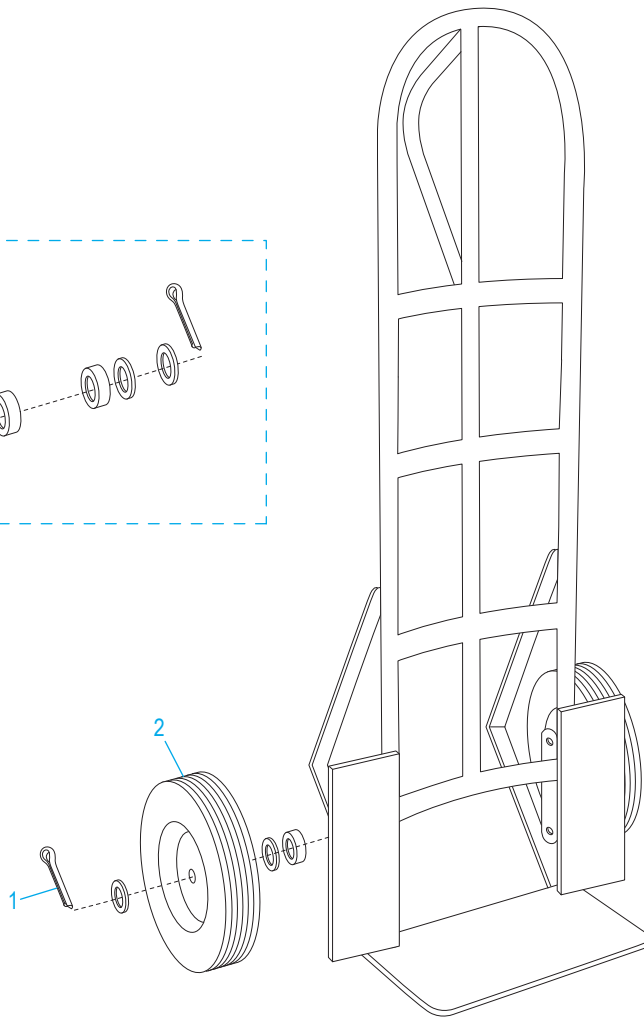

ULINE H-1786
LOOP HANDLE
STEEL HAND TRUCK
WITH SOLID RUBBER WHEELS

1-800-295-5510
 uline.com

#	DESCRIPTION	QTY.	ULINE PART NO.	MFG. PART NO.
1	Axle/Wheel Hardware Kit Includes: • Washers (4) • Spacers (2) • Cotter Pins (2)	1	H-4004	CXR/YY-800
2	Wheel Hardware Kit Includes: • Wheel (1) • Washers (2) • Spacer (1) • Cotter Pin (1)	2	H-3358	CXR/W005P

ULINE H-1786

DIABLITO DE ACERO
CON ASA CURVADA
Y LLANTAS DE CAUCHO SÓLIDAS

01-800-295-5510
uline.mx

#	DESCRIPCIÓN	CANT.	NO. DE PARTE DE ULINE	NO. DE PARTE DEL FABRICANTE
1	Kit de Accesorios para Llanta/Eje Incluye: <ul style="list-style-type: none">• Rondanas (4)• Separadores (2)• Pasadores de Chaveta (2)	1	H-4004	CXR/YY-800
2	Kit de Accesorios para Llanta Incluye: <ul style="list-style-type: none">• Llanta (1)• Rondanas (2)• Separador (1)• Pasador de Chaveta (1)	2	H-3358	CXR/W005P

ULINE H-1786

**DIABLE DE MANUTENTION
EN ACIER**

**AVEC POIGNÉE EN ANSE
ET ROUES PLEINES EN CAOUTCHOUC**

1-800-295-5510

uline.ca

#	DESCRIPTION	QTÉ	RÉF. ULINE	RÉF. DU FABRICANT
1	Ensemble de matériel de l'essieu/la roue Comprend : <ul style="list-style-type: none">• Rondelles (4)• Entretoises (2)• Goupilles fendues (2)	1	H-4004	CXR/YY-800
2	Matériel de la roue Comprend : <ul style="list-style-type: none">• Roue (1)• Rondelles (2)• Entretoise (1)• Goupille fendue (1)	2	H-3358	CXR/W005P