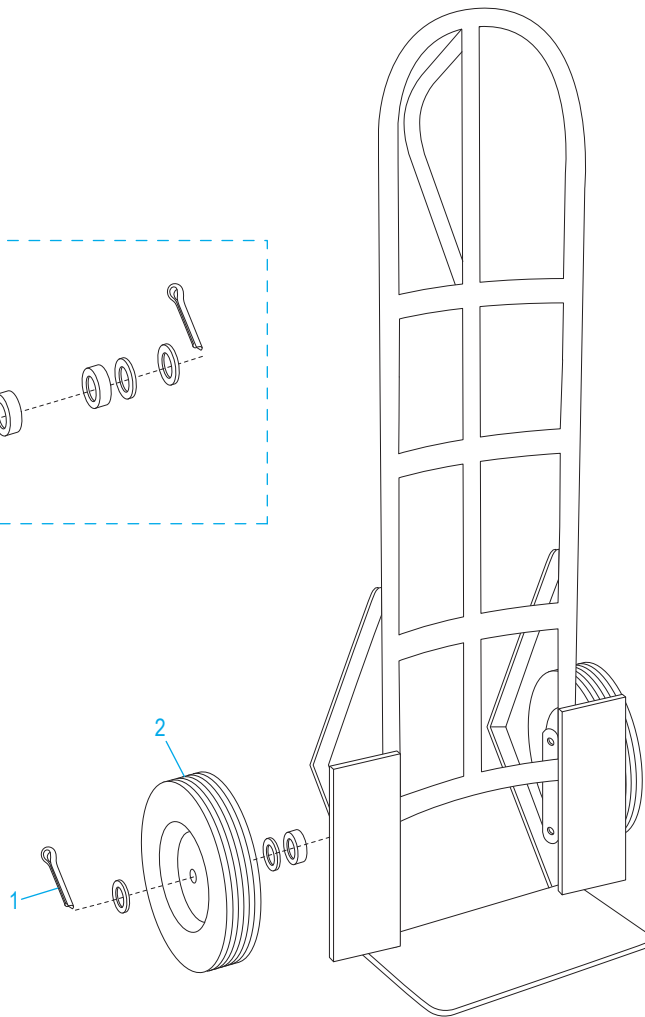

ULINE H-1786
LOOP HANDLE
STEEL HAND TRUCK
WITH SOLID RUBBER WHEELS

1-800-295-5510
 uline.com

#	DESCRIPTION	QTY.	ULINE PART NO.	MFG. PART NO.
1	Axle/Wheel Hardware Kit Includes: • Washers (4) • Spacers (2) • Cotter Pins (2)	1	H-4004	CXR/YY-800
2	Wheel Hardware Kit Includes: • Wheel (1) • Washers (2) • Spacer (1) • Cotter Pin (1)	2	H-3358	CXR/W005P

ULINE H-1786

DIABLITO DE ACERO
CON ASA CURVADA
Y LLANTAS DE CAUCHO SÓLIDAS

01-800-295-5510
uline.mx

#	DESCRIPCIÓN	CANT.	NO. DE PARTE DE ULINE	NO. DE PARTE DEL FABRICANTE
1	Kit de Accesorios para Llanta/Eje Incluye: <ul style="list-style-type: none">• Rondanas (4)• Separadores (2)• Pasadores de Chaveta (2)	1	H-4004	CXR/YY-800
2	Kit de Accesorios para Llanta Incluye: <ul style="list-style-type: none">• Llanta (1)• Rondanas (2)• Separador (1)• Pasador de Chaveta (1)	2	H-3358	CXR/W005P

ULINE H-1786

**DIABLE DE MANUTENTION
EN ACIER**

**AVEC POIGNÉE EN ANSE
ET ROUES PLEINES EN CAOUTCHOUC**

1-800-295-5510

uline.ca

#	DESCRIPTION	QTÉ	RÉF. ULINE	RÉF. DU FABRICANT
1	Ensemble de matériel de l'essieu/la roue Comprend : <ul style="list-style-type: none">• Rondelles (4)• Entretoises (2)• Goupilles fendues (2)	1	H-4004	CXR/YY-800
2	Matériel de la roue Comprend : <ul style="list-style-type: none">• Roue (1)• Rondelles (2)• Entretoise (1)• Goupille fendue (1)	2	H-3358	CXR/W005P