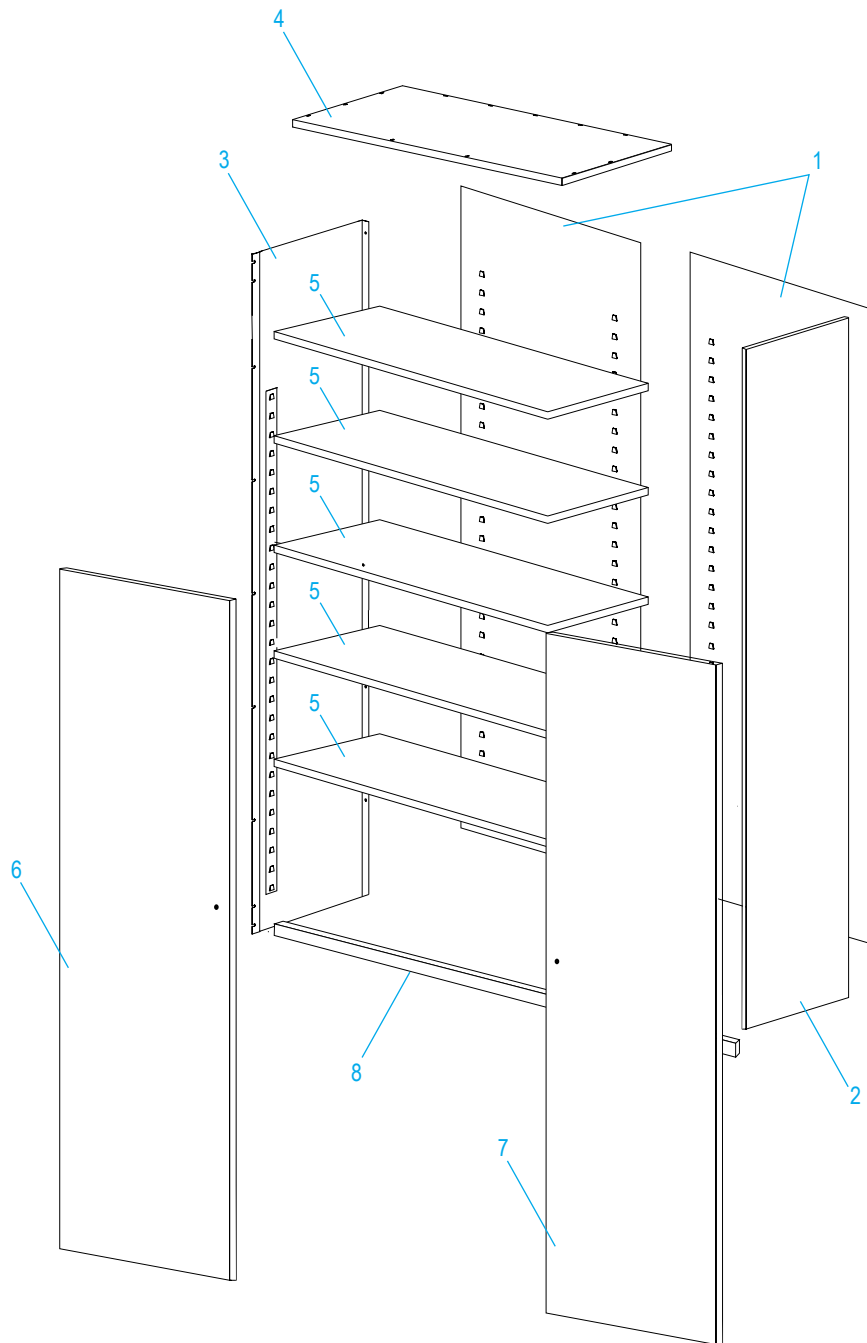

### HANDLE ASSEMBLY

#	DESCRIPTION	QTY.	ULINE PART NO.	MFG. PART NO.
9	Lock Bar (Set)	1	H-1223-#8	043LB
10	Locking Handle with Keys and Dummy Handle (Set)	1	H-2217-HANDL	ST-LKHND
11	Locking Cam	1	H-1105-13	944LC
12	Cotter Pin	1	H-2216-CTRPN	CTRPN
13	Lock Bar Guide	2	H-1105-15	944GI-2PK
14	Hinge Pin	8	H-1106-16	944HP
15	Bolt (#8-32 x 3/8")	25	-----	-----
16	Nut (#8-32)	35	-----	-----
17	Nut Driver	1	H-1224-TOOL2	TOOL-2
	Replacement Hardware Pack (Not Included) Bolts #8-32 x 3/8" (72), Nuts #8-32 (72)	1	H-1224-19	HW-72

**ULINE** H-1871

**GABINETE DE  
ALMACENAMIENTO  
JUMBO DE USO PESADO**

01-800-295-5510  
uline.mx

**ENSAMBLE PRIMARIO**

**GABINETE DE  
ALMACENAMIENTO  
JUMBO DE USO PESADO****LISTA DE PARTES DEL ENSAMBLE PRIMARIO**

#	DESCRIPCIÓN	CANT.	NO. DE PARTE DE ULINE	NO. DE PARTE DEL FABRICANTE
1	Panel Posterior – Negro	2	-----	055BA-BLACK
1	Panel Posterior – Gris	2	-----	055BA-GRAY
1	Panel Posterior – Canela	2	-----	055BA-PUTTY
2	Panel Lateral Derecho – Negro	1	-----	056RS-BLACK
2	Panel Lateral Derecho – Gris	1	-----	056RS-GRAY
2	Panel Lateral Derecho – Canela	1	-----	056RS-PUTTY
3	Panel Lateral Izquierdo – Negro	1	H-1871BL-LS	056LS-BLACK
3	Panel Lateral Izquierdo – Gris	1	H-1871GR-LS	056LS-GRAY
3	Panel Lateral Izquierdo – Canela	1	-----	056LS-PUTTY
4	Parte Superior – Negro	1	-----	056TO-BLACK
4	Parte Superior – Gris	1	-----	056TO-GRAY
4	Parte Superior – Canela	1	-----	056TO-PUTTY
5	Repisa – Negro	5	H-1871ADD-BL	307-BLACK
5	Repisa – Gris	5	H-1871ADD-GR	307-GRAY
5	Repisa – Canela	5	H-1871ADD-T	307-PUTTY
6	Puerta Izquierda – Negro	1	H-1871BL-LDR	056LD-BLACK
6	Puerta Izquierda – Gris	1	-----	056LD-GRAY
6	Puerta Izquierda – Canela	1	-----	056LD-PUTTY
7	Puerta Derecha – Negro	1	H-1871-RDOOR	056RD-BLACK
7	Puerta Derecha – Gris	1	-----	056RD-GRAY
7	Puerta Derecha – Canela	1	-----	056RD-PUTTY
8	Reborde – Negro	1	H-3616-SILL	055SI-BLACK
8	Reborde – Gris	1	H-3594-SILL	055SI-GRAY
8	Reborde – Canela	1	H-3616-TSILL	055SI-PUTTY