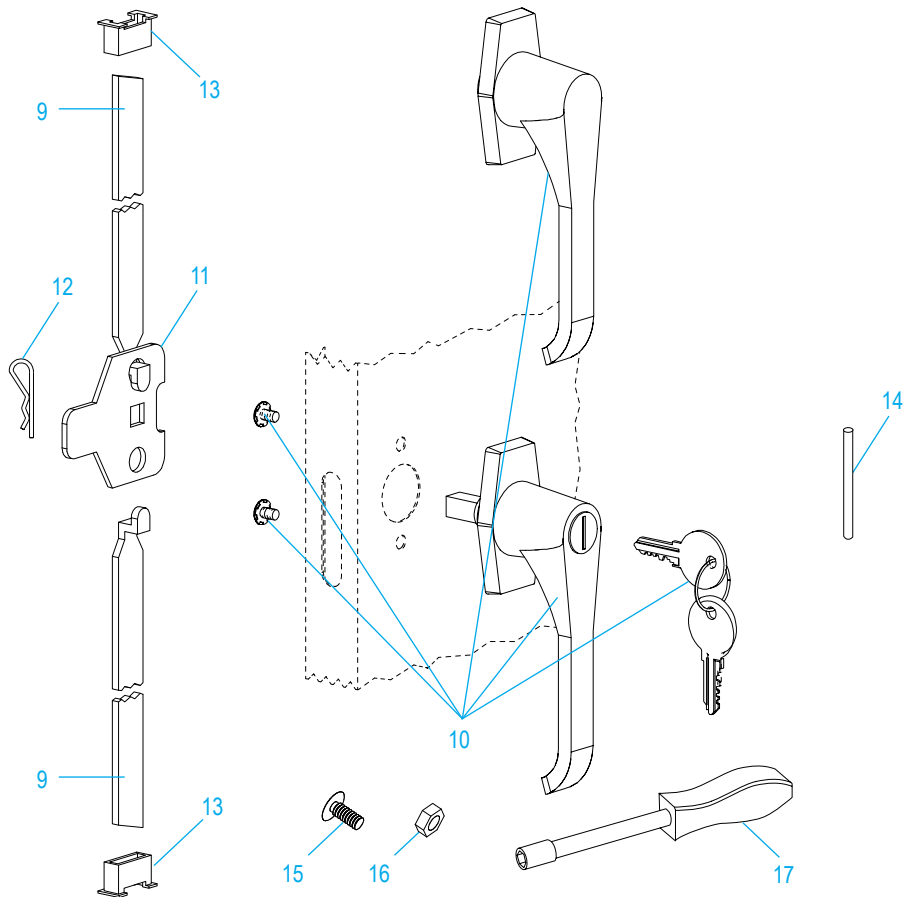

**GABINETE DE
ALMACENAMIENTO
JUMBO DE USO PESADO**

ENSAMBLE DEL ASA

#	DESCRIPCIÓN	CANT.	NO. DE PARTE DE ULINE	NO. DE PARTE DEL FABRICANTE
9	Barra de Seguridad (Juego)	1	H-1223-#8	043LB
10	Asa de Bloqueo con Llaves y Asa Inactiva (Juego)	1	H-2217-HANDL	ST-LKHND
11	Leva con Seguro	1	H-1105-13	944LC
12	Pasador	1	H-2216-CTRPN	CTRPN
13	Guía de la Barra de Seguridad	2	H-1105-15	944GI-2PK
14	Perno de la Bisagra	8	H-1106-16	944HP
15	Perno (#8-32 x 3/8")	25	-----	-----
16	Tuerca (#8-32)	35	-----	-----
17	Llave de Tuercas	1	H-1224-TOOL2	TOOL-2
	Paquete de Tornillería de Reemplazo (No Incluido) Pernos #8-32 x 3/8" (72), Tuercas #8-32 (72)	1	H-1224-19	HW-72