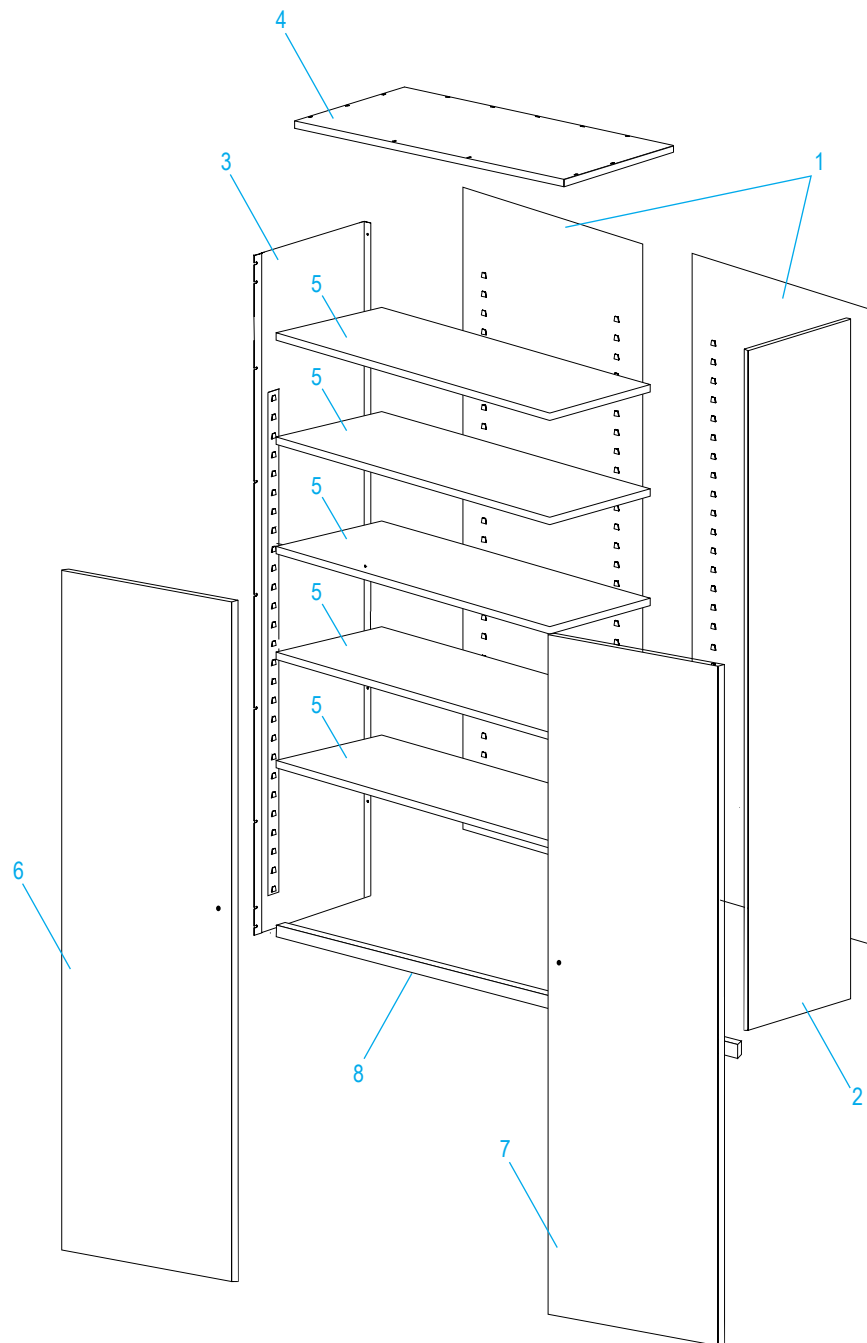

**GABINETE DE  
ALMACENAMIENTO  
JUMBO DE USO PESADO**

ENSAMBLE DEL ASA

#	DESCRIPCIÓN	CANT.	NO. DE PARTE DE ULINE	NO. DE PARTE DEL FABRICANTE
9	Barra de Seguridad (Juego)	1	H-1223-#8	043LB
10	Asa de Bloqueo con Llaves y Asa Inactiva (Juego)	1	H-2217-HANDL	ST-LKHND
11	Leva con Seguro	1	H-1105-13	944LC
12	Pasador	1	H-2216-CTRPN	CTRPN
13	Guía de la Barra de Seguridad	2	H-1105-15	944GI-2PK
14	Perno de la Bisagra	8	H-1106-16	944HP
15	Perno (#8-32 x 3/8")	25	-----	-----
16	Tuerca (#8-32)	35	-----	-----
17	Llave de Tuercas	1	H-1224-TOOL2	TOOL-2
	Paquete de Tornillería de Reemplazo (No Incluido) Pernos #8-32 x 3/8" (72), Tuercas #8-32 (72)	1	H-1224-19	HW-72

## LISTE DES PIÈCES DU ENSEMBLE PRINCIPAL

#	DESCRIPTION	QTÉ	RÉF. ULINE	RÉF. DU FABRICANT
1	Panneau arrière – noire	2	-----	055BA-BLACK
1	Panneau arrière – grise	2	-----	055BA-GRAY
1	Panneau arrière – sable	2	-----	055BA-PUTTY
2	Panneau latéral droit – noire	1	-----	056RS-BLACK
2	Panneau latéral droit – grise	1	-----	056RS-GRAY
2	Panneau latéral droit – sable	1	-----	056RS-PUTTY
3	Panneau latéral gauche – noire	1	H-1871BL-LS	056LS-BLACK
3	Panneau latéral gauche – grise	1	H-1871GR-LS	056LS-GRAY
3	Panneau latéral gauche – sable	1	-----	056LS-PUTTY
4	Dessus – noire	1	-----	056TO-BLACK
4	Dessus – grise	1	-----	056TO-GRAY
4	Dessus – sable	1	-----	056TO-PUTTY
5	Tablette – noire	5	H-1871ADD-BL	307-BLACK
5	Tablette – grise	5	H-1871ADD-GR	307-GRAY
5	Tablette – sable	5	H-1871ADD-T	307-PUTTY
6	Porte de gauche – noire	1	H-1871BL-LDR	056LD-BLACK
6	Porte de gauche – grise	1	-----	056LD-GRAY
6	Porte de gauche – sable	1	-----	056LD-PUTTY
7	Porte de droite – noire	1	H-1871-RDOOR	056RD-BLACK
7	Porte de droite – grise	1	-----	056RD-GRAY
7	Porte de droite – sable	1	-----	056RD-PUTTY
8	Seuil de cadre – noire	1	H-3616-SILL	055SI-BLACK
8	Seuil de cadre – grise	1	H-3594-SILL	055SI-GRAY
8	Seuil de cadre – sable	1	H-3616-TSILL	055SI-PUTTY