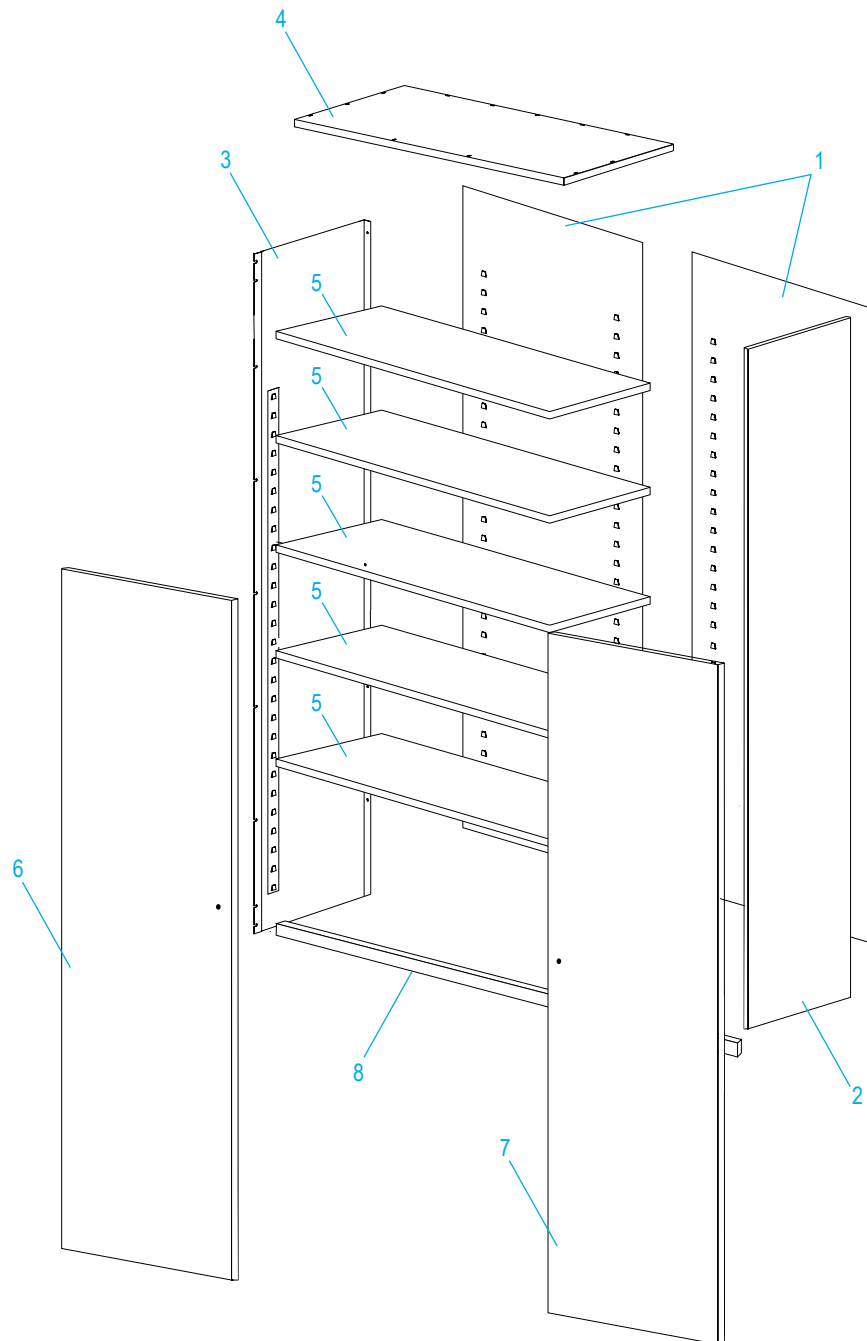

## PRIMARY ASSEMBLY

**ULINE** H-1871  
**JUMBO HEAVY DUTY  
 STORAGE CABINET**

1-800-295-5510  
 uline.com

PRIMARY ASSEMBLY PARTS LIST

#	DESCRIPTION	QTY.	ULINE PART NO.	MFG. PART NO.
1	Back Panel – Black	2	-----	055BA-BLACK
1	Back Panel – Gray	2	-----	055BA-GRAY
1	Back Panel – Tan	2	-----	055BA-PUTTY
2	Right Side Panel – Black	1	-----	056RS-BLACK
2	Right Side Panel – Gray	1	-----	056RS-GRAY
2	Right Side Panel – Tan	1	-----	056RS-PUTTY
3	Left Side Panel – Black	1	H-1871BL-LS	056LS-BLACK
3	Left Side Panel – Gray	1	H-1871GR-LS	056LS-GRAY
3	Left Side Panel – Tan	1	-----	056LS-PUTTY
4	Top – Black	1	-----	056TO-BLACK
4	Top – Gray	1	-----	056TO-GRAY
4	Top – Tan	1	-----	056TO-PUTTY
5	Shelf – Black	5	H-1871ADD-BL	307-BLACK
5	Shelf – Gray	5	H-1871ADD-GR	307-GRAY
5	Shelf – Tan	5	H-1871ADD-T	307-PUTTY
6	Left Door – Black	1	H-1871BL-LDR	056LD-BLACK
6	Left Door – Gray	1	-----	056LD-GRAY
6	Left Door – Tan	1	-----	056LD-PUTTY
7	Right Door – Black	1	H-1871-RDOOR	056RD-BLACK
7	Right Door – Gray	1	-----	056RD-GRAY
7	Right Door – Tan	1	-----	056RD-PUTTY
8	Sill – Black	1	H-3616-SILL	055SI-BLACK
8	Sill – Gray	1	H-3594-SILL	055SI-GRAY
8	Sill – Tan	1	H-3616-TSILL	055SI-PUTTY