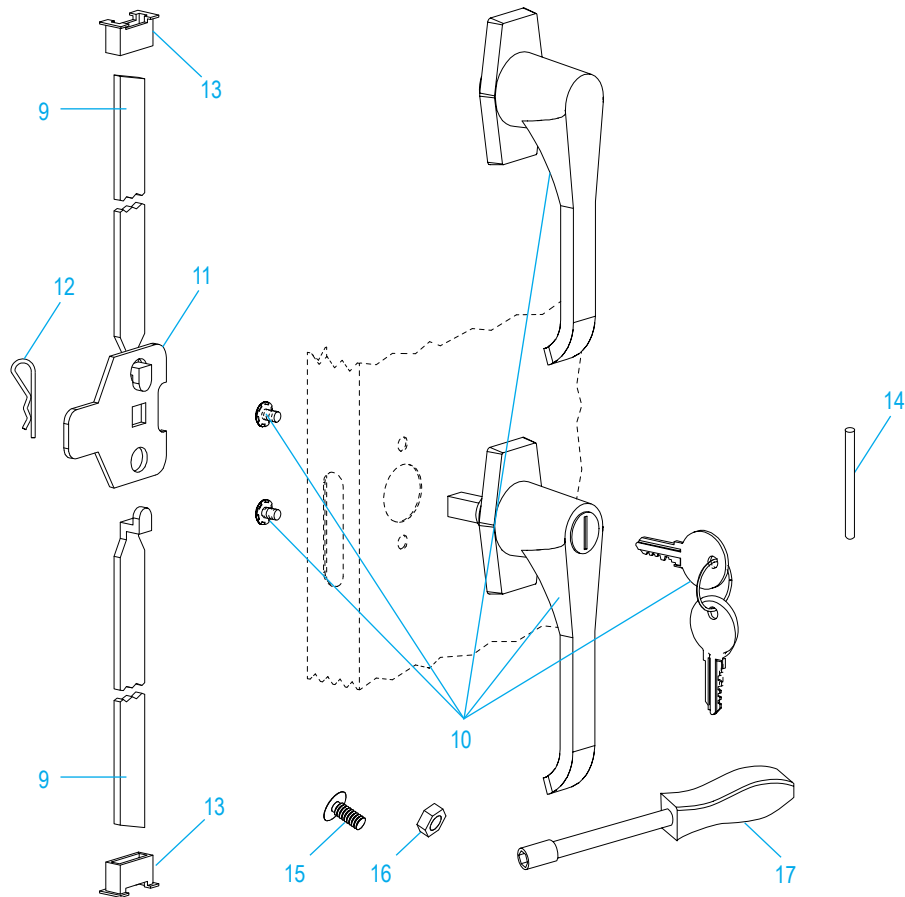

## LISTE DES PIÈCES DU ENSEMBLE PRINCIPAL

#	DESCRIPTION	QTÉ	RÉF. ULINE	RÉF. DU FABRICANT
1	Panneau arrière – noire	2	-----	055BA-BLACK
1	Panneau arrière – grise	2	-----	055BA-GRAY
1	Panneau arrière – sable	2	-----	055BA-PUTTY
2	Panneau latéral droit – noire	1	-----	056RS-BLACK
2	Panneau latéral droit – grise	1	-----	056RS-GRAY
2	Panneau latéral droit – sable	1	-----	056RS-PUTTY
3	Panneau latéral gauche – noire	1	H-1871BL-LS	056LS-BLACK
3	Panneau latéral gauche – grise	1	H-1871GR-LS	056LS-GRAY
3	Panneau latéral gauche – sable	1	-----	056LS-PUTTY
4	Dessus – noire	1	-----	056TO-BLACK
4	Dessus – grise	1	-----	056TO-GRAY
4	Dessus – sable	1	-----	056TO-PUTTY
5	Tablette – noire	5	H-1871ADD-BL	307-BLACK
5	Tablette – grise	5	H-1871ADD-GR	307-GRAY
5	Tablette – sable	5	H-1871ADD-T	307-PUTTY
6	Porte de gauche – noire	1	H-1871BL-LDR	056LD-BLACK
6	Porte de gauche – grise	1	-----	056LD-GRAY
6	Porte de gauche – sable	1	-----	056LD-PUTTY
7	Porte de droite – noire	1	H-1871-RDOOR	056RD-BLACK
7	Porte de droite – grise	1	-----	056RD-GRAY
7	Porte de droite – sable	1	-----	056RD-PUTTY
8	Seuil de cadre – noire	1	H-3616-SILL	055SI-BLACK
8	Seuil de cadre – grise	1	H-3594-SILL	055SI-GRAY
8	Seuil de cadre – sable	1	H-3616-TSILL	055SI-PUTTY

**CABINET  
D'ENTREPOSAGE  
GÉANT ROBUSTE****ENSEMBLE DE LA POIGNÉE**

#	DESCRIPTION	QTÉ	RÉF. ULINE	RÉF. DU FABRICANT
9	Barre de verrouillage (ensemble)	1	H-1223-#8	043LB
10	Poignée de verrouillage avec clés et poignée complémentaire (ensemble)	1	H-2217-HANDL	ST-LKHND
11	Came de verrouillage	1	H-1105-13	944LC
12	Goupille fendue	1	H-2216-CTRPN	CTRPN
13	Guide de barre de verrouillage	2	H-1105-15	944GI-2PK
14	Axe de charnière	8	H-1106-16	944HP
15	Boulon (n° 8-32 x 3/8 po)	25	-----	-----
16	Écrou (n° 8-32)	35	-----	-----
17	Tournevis à douille	1	H-1224-TOOL2	TOOL-2
	Trousse de matériel de rechange (non comprise) Boulons n° 8-32 x 3/8 po (72), écrous n° 8-32 (72)	1	H-1224-19	HW-72