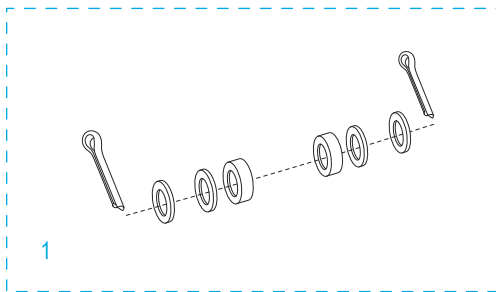

ULINE H-2055

LOOP HANDLE STEEL HAND TRUCK WITH EXTRA LARGE NOSE PLATE AND SOLID RUBBER WHEELS

1-800-295-5510
 uline.com

#	DESCRIPTION	QTY.	ULINE PART NO.	MFG. PART NO.
1	Axle/Wheel Hardware Kit Includes: • Washers (4) • Spacers (2) • Cotter Pins (2)	1	H-4004	CXR/YY-800
2	Wheel Hardware Kit Includes: • Wheel (1) • Washers (2) • Spacer (1) • Cotter Pin (1)	2	H-3358	CXR/W005P

ULINE H-2055

**DIABLITO DE ACERO
CON ASA CURVADA,
BASE EXTRAGRANDE
Y LLANTAS DE CAUCHO SÓLIDO**

01-800-295-5510
uline.mx

#	DESCRIPCIÓN	CANT.	NO. DE PARTE DE ULINE	NO. DE PARTE DEL FABRICANTE
1	Kit de Accesorios para Llanta/Eje Incluye: <ul style="list-style-type: none">• Rondanas (4)• Separadores (2)• Pasadores de Chaveta (2)	1	H-4004	CXR/YY-800
2	Kit de Accesorios para Llanta Incluye: <ul style="list-style-type: none">• Llanta (1)• Rondanas (2)• Separador (1)• Pasador de Chaveta (1)	2	H-3358	CXR/W005P

ULINE H-2055

DIABLE DE MANUTENTION EN ACIER

AVEC POIGNÉE EN ANSE,
BAVETTE TRÈS LARGE ET ROUES
PLEINES EN CAOUTCHOUC

1-800-295-5510
uline.ca

#	DESCRIPTION	QTÉ	RÉF. ULINE	RÉF. DU FABRICANT
1	Ensemble de matériel de l'essieu/la roue Comprend : <ul style="list-style-type: none">• Rondelles (4)• Entretoises (2)• Goupilles fendues (2)	1	H-4004	CXR/YY-800
2	Matériel de la roue Comprend : <ul style="list-style-type: none">• Roue (1)• Rondelles (2)• Entretoise (1)• Goupille fendue (1)	2	H-3358	CXR/W005P