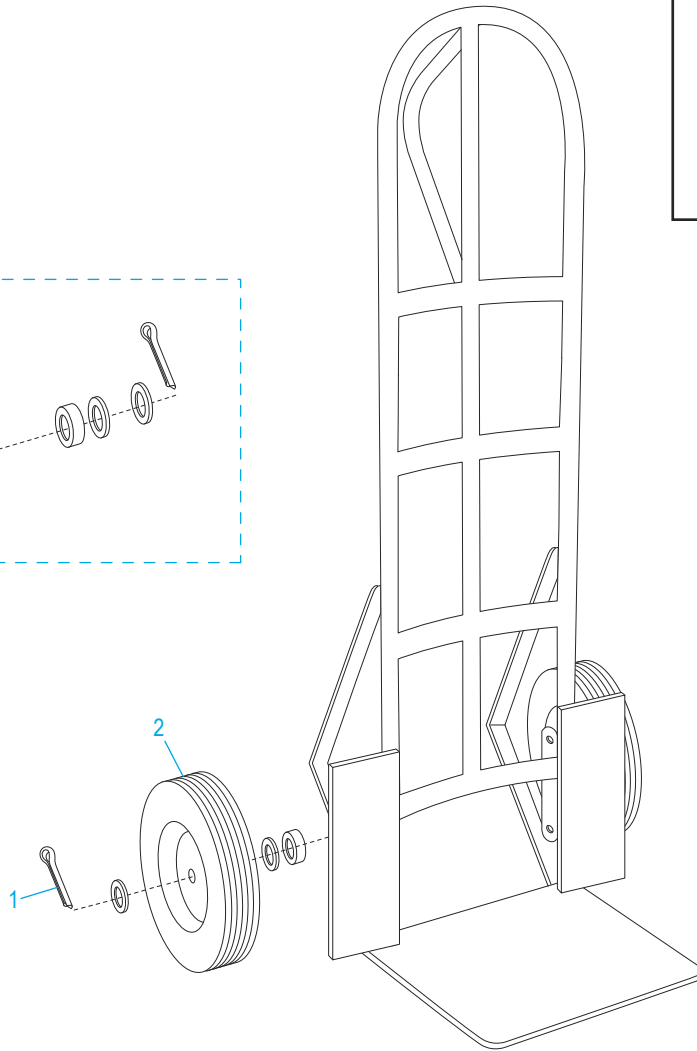

ULINE H-2055

LOOP HANDLE STEEL HAND TRUCK WITH EXTRA LARGE NOSE PLATE AND SOLID RUBBER WHEELS

1-800-295-5510
 uline.com

#	DESCRIPTION	QTY.	ULINE PART NO.	MFG. PART NO.
1	Axle/Wheel Hardware Kit Includes: • Washers (4) • Spacers (2) • Cotter Pins (2)	1	H-4004	CXR/YY-800
2	Wheel Hardware Kit Includes: • Wheel (1) • Washers (2) • Spacer (1) • Cotter Pin (1)	2	H-3358	CXR/W005P

ULINE H-2055

**DIABLITO DE ACERO
CON ASA CURVADA,
BASE EXTRAGRANDE
Y LLANTAS DE CAUCHO SÓLIDO**

01-800-295-5510
uline.mx

#	DESCRIPCIÓN	CANT.	NO. DE PARTE DE ULINE	NO. DE PARTE DEL FABRICANTE
1	Kit de Accesorios para Llanta/Eje Incluye: <ul style="list-style-type: none">• Rondanas (4)• Separadores (2)• Pasadores de Chaveta (2)	1	H-4004	CXR/YY-800
2	Kit de Accesorios para Llanta Incluye: <ul style="list-style-type: none">• Llanta (1)• Rondanas (2)• Separador (1)• Pasador de Chaveta (1)	2	H-3358	CXR/W005P

ULINE H-2055

DIABLE DE MANUTENTION EN ACIER

AVEC POIGNÉE EN ANSE,
BAVETTE TRÈS LARGE ET ROUES
PLEINES EN CAOUTCHOUC

1-800-295-5510
uline.ca

#	DESCRIPTION	QTÉ	RÉF. ULINE	RÉF. DU FABRICANT
1	Ensemble de matériel de l'essieu/la roue Comprend : <ul style="list-style-type: none">• Rondelles (4)• Entretoises (2)• Goupilles fendues (2)	1	H-4004	CXR/YY-800
2	Matériel de la roue Comprend : <ul style="list-style-type: none">• Roue (1)• Rondelles (2)• Entretoise (1)• Goupille fendue (1)	2	H-3358	CXR/W005P