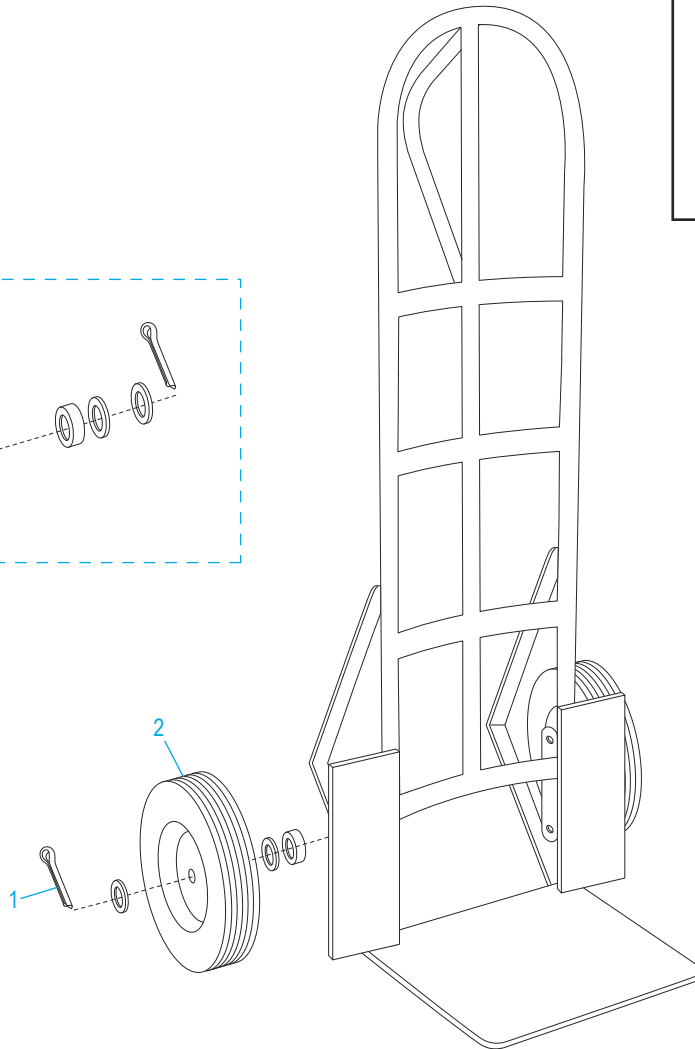

ULINE H-2055

LOOP HANDLE STEEL HAND TRUCK WITH EXTRA LARGE NOSE PLATE AND SOLID RUBBER WHEELS

1-800-295-5510
 uline.com

#	DESCRIPTION	QTY.	ULINE PART NO.	MFG. PART NO.
1	Axle/Wheel Hardware Kit Includes: • Washers (4) • Spacers (2) • Cotter Pins (2)	1	H-4004	CXR/YY-800
2	Wheel Hardware Kit Includes: • Wheel (1) • Washers (2) • Spacer (1) • Cotter Pin (1)	2	H-3358	CXR/W005P

ULINE H-2055

**DIABLITO DE ACERO
CON ASA CURVADA,
BASE EXTRAGRANDE
Y LLANTAS DE CAUCHO SÓLIDO**

01-800-295-5510
uline.mx

#	DESCRIPCIÓN	CANT.	NO. DE PARTE DE ULINE	NO. DE PARTE DEL FABRICANTE
1	Kit de Accesorios para Llanta/Eje Incluye: <ul style="list-style-type: none">• Rondanas (4)• Separadores (2)• Pasadores de Chaveta (2)	1	H-4004	CXR/YY-800
2	Kit de Accesorios para Llanta Incluye: <ul style="list-style-type: none">• Llanta (1)• Rondanas (2)• Separador (1)• Pasador de Chaveta (1)	2	H-3358	CXR/W005P

ULINE H-2055

DIABLE DE MANUTENTION EN ACIER

AVEC POIGNÉE EN ANSE,
BAVETTE TRÈS LARGE ET ROUES
PLEINES EN CAOUTCHOUC

1-800-295-5510
uline.ca

#	DESCRIPTION	QTÉ	RÉF. ULINE	RÉF. DU FABRICANT
1	Ensemble de matériel de l'essieu/la roue Comprend : <ul style="list-style-type: none">• Rondelles (4)• Entretoises (2)• Goupilles fendues (2)	1	H-4004	CXR/YY-800
2	Matériel de la roue Comprend : <ul style="list-style-type: none">• Roue (1)• Rondelles (2)• Entretoise (1)• Goupille fendue (1)	2	H-3358	CXR/W005P