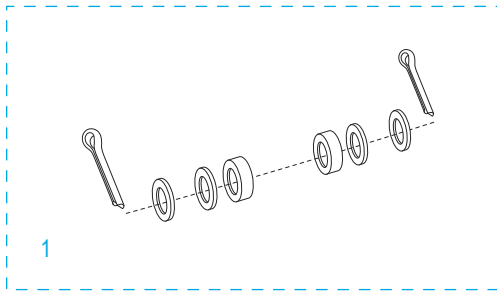

ULINE H-2055

LOOP HANDLE STEEL HAND TRUCK WITH EXTRA LARGE NOSE PLATE AND SOLID RUBBER WHEELS

1-800-295-5510
 uline.com

#	DESCRIPTION	QTY.	ULINE PART NO.	MFG. PART NO.
1	Axle/Wheel Hardware Kit Includes: • Washers (4) • Spacers (2) • Cotter Pins (2)	1	H-4004	CXR/YY-800
2	Wheel Hardware Kit Includes: • Wheel (1) • Washers (2) • Spacer (1) • Cotter Pin (1)	2	H-3358	CXR/W005P

ULINE H-2055

**DIABLITO DE ACERO
CON ASA CURVADA,
BASE EXTRAGRANDE
Y LLANTAS DE CAUCHO SÓLIDO**

01-800-295-5510
uline.mx

#	DESCRIPCIÓN	CANT.	NO. DE PARTE DE ULINE	NO. DE PARTE DEL FABRICANTE
1	Kit de Accesorios para Llanta/Eje Incluye: <ul style="list-style-type: none">• Rondanas (4)• Separadores (2)• Pasadores de Chaveta (2)	1	H-4004	CXR/YY-800
2	Kit de Accesorios para Llanta Incluye: <ul style="list-style-type: none">• Llanta (1)• Rondanas (2)• Separador (1)• Pasador de Chaveta (1)	2	H-3358	CXR/W005P

ULINE H-2055

DIABLE DE MANUTENTION EN ACIER

AVEC POIGNÉE EN ANSE,
BAVETTE TRÈS LARGE ET ROUES
PLEINES EN CAOUTCHOUC

1-800-295-5510
uline.ca

#	DESCRIPTION	QTÉ	RÉF. ULINE	RÉF. DU FABRICANT
1	Ensemble de matériel de l'essieu/la roue Comprend : <ul style="list-style-type: none">• Rondelles (4)• Entretoises (2)• Goupilles fendues (2)	1	H-4004	CXR/YY-800
2	Matériel de la roue Comprend : <ul style="list-style-type: none">• Roue (1)• Rondelles (2)• Entretoise (1)• Goupille fendue (1)	2	H-3358	CXR/W005P