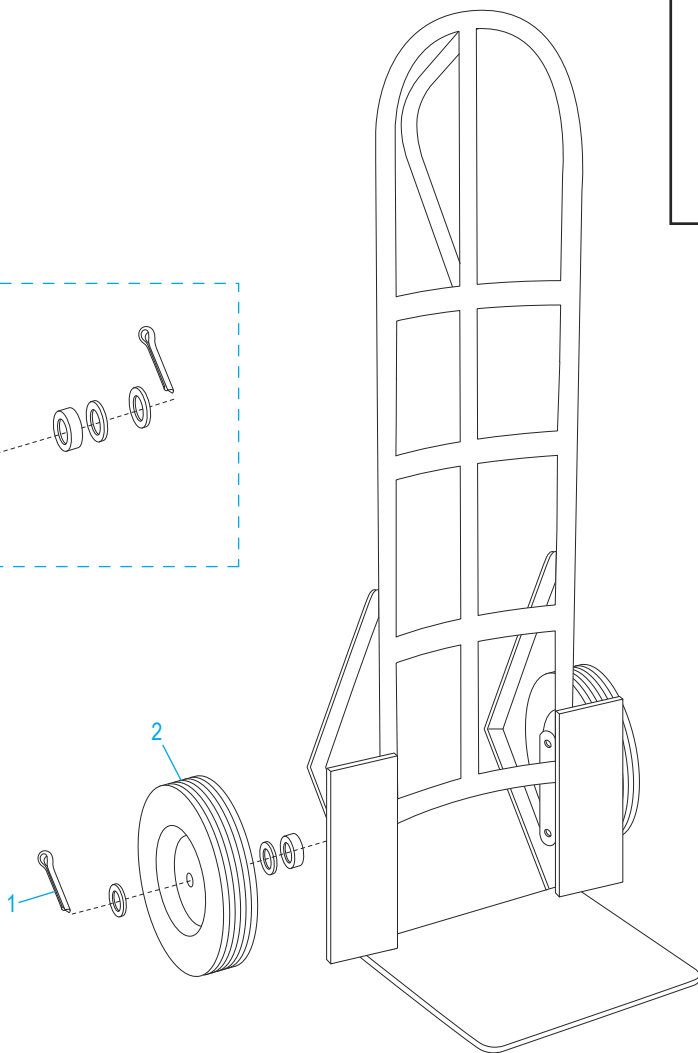

ULINE H-2055

LOOP HANDLE STEEL HAND TRUCK WITH EXTRA LARGE NOSE PLATE AND SOLID RUBBER WHEELS

1-800-295-5510
 uline.com

#	DESCRIPTION	QTY.	ULINE PART NO.	MFG. PART NO.
1	Axle/Wheel Hardware Kit Includes: • Washers (4) • Spacers (2) • Cotter Pins (2)	1	H-4004	CXR/YY-800
2	Wheel Hardware Kit Includes: • Wheel (1) • Washers (2) • Spacer (1) • Cotter Pin (1)	2	H-3358	CXR/W005P

ULINE H-2055

**DIABLITO DE ACERO
CON ASA CURVADA,
BASE EXTRAGRANDE
Y LLANTAS DE CAUCHO SÓLIDO**

01-800-295-5510
uline.mx

#	DESCRIPCIÓN	CANT.	NO. DE PARTE DE ULINE	NO. DE PARTE DEL FABRICANTE
1	Kit de Accesorios para Llanta/Eje Incluye: <ul style="list-style-type: none">• Rondanas (4)• Separadores (2)• Pasadores de Chaveta (2)	1	H-4004	CXR/YY-800
2	Kit de Accesorios para Llanta Incluye: <ul style="list-style-type: none">• Llanta (1)• Rondanas (2)• Separador (1)• Pasador de Chaveta (1)	2	H-3358	CXR/W005P

ULINE H-2055

DIABLE DE MANUTENTION EN ACIER

AVEC POIGNÉE EN ANSE,
BAVETTE TRÈS LARGE ET ROUES
PLEINES EN CAOUTCHOUC

1-800-295-5510
uline.ca

#	DESCRIPTION	QTÉ	RÉF. ULINE	RÉF. DU FABRICANT
1	Ensemble de matériel de l'essieu/la roue Comprend : <ul style="list-style-type: none">• Rondelles (4)• Entretoises (2)• Goupilles fendues (2)	1	H-4004	CXR/YY-800
2	Matériel de la roue Comprend : <ul style="list-style-type: none">• Roue (1)• Rondelles (2)• Entretoise (1)• Goupille fendue (1)	2	H-3358	CXR/W005P