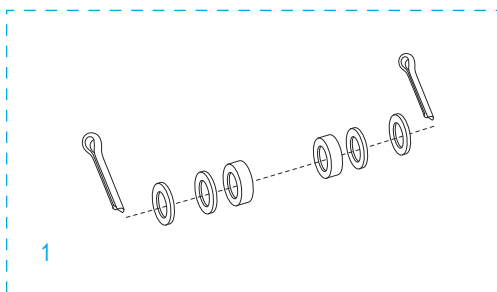

ULINE H-2055

LOOP HANDLE STEEL HAND TRUCK WITH EXTRA LARGE NOSE PLATE AND SOLID RUBBER WHEELS

1-800-295-5510
 uline.com

#	DESCRIPTION	QTY.	ULINE PART NO.	MFG. PART NO.
1	Axle/Wheel Hardware Kit Includes: • Washers (4) • Spacers (2) • Cotter Pins (2)	1	H-4004	CXR/YY-800
2	Wheel Hardware Kit Includes: • Wheel (1) • Washers (2) • Spacer (1) • Cotter Pin (1)	2	H-3358	CXR/W005P

ULINE H-2055

**DIABLITO DE ACERO
CON ASA CURVADA,
BASE EXTRAGRANDE
Y LLANTAS DE CAUCHO SÓLIDO**

01-800-295-5510
uline.mx

#	DESCRIPCIÓN	CANT.	NO. DE PARTE DE ULINE	NO. DE PARTE DEL FABRICANTE
1	Kit de Accesorios para Llanta/Eje Incluye: <ul style="list-style-type: none">• Rondanas (4)• Separadores (2)• Pasadores de Chaveta (2)	1	H-4004	CXR/YY-800
2	Kit de Accesorios para Llanta Incluye: <ul style="list-style-type: none">• Llanta (1)• Rondanas (2)• Separador (1)• Pasador de Chaveta (1)	2	H-3358	CXR/W005P

ULINE H-2055

DIABLE DE MANUTENTION EN ACIER

AVEC POIGNÉE EN ANSE,
BAVETTE TRÈS LARGE ET ROUES
PLEINES EN CAOUTCHOUC

1-800-295-5510
uline.ca

#	DESCRIPTION	QTÉ	RÉF. ULINE	RÉF. DU FABRICANT
1	Ensemble de matériel de l'essieu/la roue Comprend : <ul style="list-style-type: none">• Rondelles (4)• Entretoises (2)• Goupilles fendues (2)	1	H-4004	CXR/YY-800
2	Matériel de la roue Comprend : <ul style="list-style-type: none">• Roue (1)• Rondelles (2)• Entretoise (1)• Goupille fendue (1)	2	H-3358	CXR/W005P