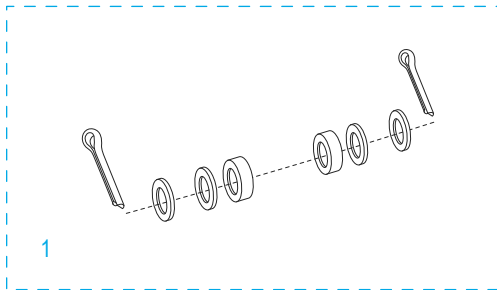

ULINE H-2055

LOOP HANDLE STEEL HAND TRUCK WITH EXTRA LARGE NOSE PLATE AND SOLID RUBBER WHEELS

1-800-295-5510
 uline.com

#	DESCRIPTION	QTY.	ULINE PART NO.	MFG. PART NO.
1	Axle/Wheel Hardware Kit Includes: • Washers (4) • Spacers (2) • Cotter Pins (2)	1	H-4004	CXR/YY-800
2	Wheel Hardware Kit Includes: • Wheel (1) • Washers (2) • Spacer (1) • Cotter Pin (1)	2	H-3358	CXR/W005P

ULINE H-2055

**DIABLITO DE ACERO
CON ASA CURVADA,
BASE EXTRAGRANDE
Y LLANTAS DE CAUCHO SÓLIDO**

01-800-295-5510
uline.mx

#	DESCRIPCIÓN	CANT.	NO. DE PARTE DE ULINE	NO. DE PARTE DEL FABRICANTE
1	Kit de Accesorios para Llanta/Eje Incluye: <ul style="list-style-type: none">• Rondanas (4)• Separadores (2)• Pasadores de Chaveta (2)	1	H-4004	CXR/YY-800
2	Kit de Accesorios para Llanta Incluye: <ul style="list-style-type: none">• Llanta (1)• Rondanas (2)• Separador (1)• Pasador de Chaveta (1)	2	H-3358	CXR/W005P

ULINE H-2055

DIABLE DE MANUTENTION EN ACIER

AVEC POIGNÉE EN ANSE,
BAVETTE TRÈS LARGE ET ROUES
PLEINES EN CAOUTCHOUC

1-800-295-5510
uline.ca

#	DESCRIPTION	QTÉ	RÉF. ULINE	RÉF. DU FABRICANT
1	Ensemble de matériel de l'essieu/la roue Comprend : <ul style="list-style-type: none">• Rondelles (4)• Entretoises (2)• Goupilles fendues (2)	1	H-4004	CXR/YY-800
2	Matériel de la roue Comprend : <ul style="list-style-type: none">• Roue (1)• Rondelles (2)• Entretoise (1)• Goupille fendue (1)	2	H-3358	CXR/W005P