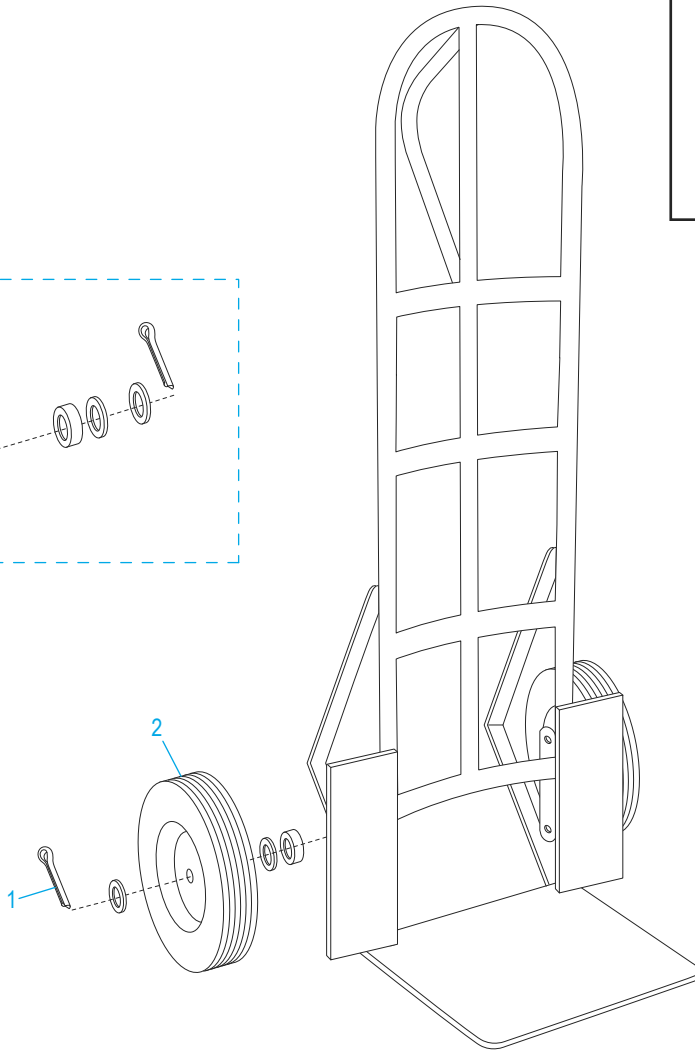

ULINE H-2055

LOOP HANDLE STEEL HAND TRUCK WITH EXTRA LARGE NOSE PLATE AND SOLID RUBBER WHEELS

1-800-295-5510
 uline.com

#	DESCRIPTION	QTY.	ULINE PART NO.	MFG. PART NO.
1	Axle/Wheel Hardware Kit Includes: • Washers (4) • Spacers (2) • Cotter Pins (2)	1	H-4004	CXR/YY-800
2	Wheel Hardware Kit Includes: • Wheel (1) • Washers (2) • Spacer (1) • Cotter Pin (1)	2	H-3358	CXR/W005P

ULINE H-2055

**DIABLITO DE ACERO
CON ASA CURVADA,
BASE EXTRAGRANDE
Y LLANTAS DE CAUCHO SÓLIDO**

01-800-295-5510
uline.mx

#	DESCRIPCIÓN	CANT.	NO. DE PARTE DE ULINE	NO. DE PARTE DEL FABRICANTE
1	Kit de Accesorios para Llanta/Eje Incluye: <ul style="list-style-type: none">• Rondanas (4)• Separadores (2)• Pasadores de Chaveta (2)	1	H-4004	CXR/YY-800
2	Kit de Accesorios para Llanta Incluye: <ul style="list-style-type: none">• Llanta (1)• Rondanas (2)• Separador (1)• Pasador de Chaveta (1)	2	H-3358	CXR/W005P

ULINE H-2055

DIABLE DE MANUTENTION EN ACIER

AVEC POIGNÉE EN ANSE,
BAVETTE TRÈS LARGE ET ROUES
PLEINES EN CAOUTCHOUC

1-800-295-5510
uline.ca

#	DESCRIPTION	QTÉ	RÉF. ULINE	RÉF. DU FABRICANT
1	Ensemble de matériel de l'essieu/la roue Comprend : <ul style="list-style-type: none">• Rondelles (4)• Entretoises (2)• Goupilles fendues (2)	1	H-4004	CXR/YY-800
2	Matériel de la roue Comprend : <ul style="list-style-type: none">• Roue (1)• Rondelles (2)• Entretoise (1)• Goupille fendue (1)	2	H-3358	CXR/W005P