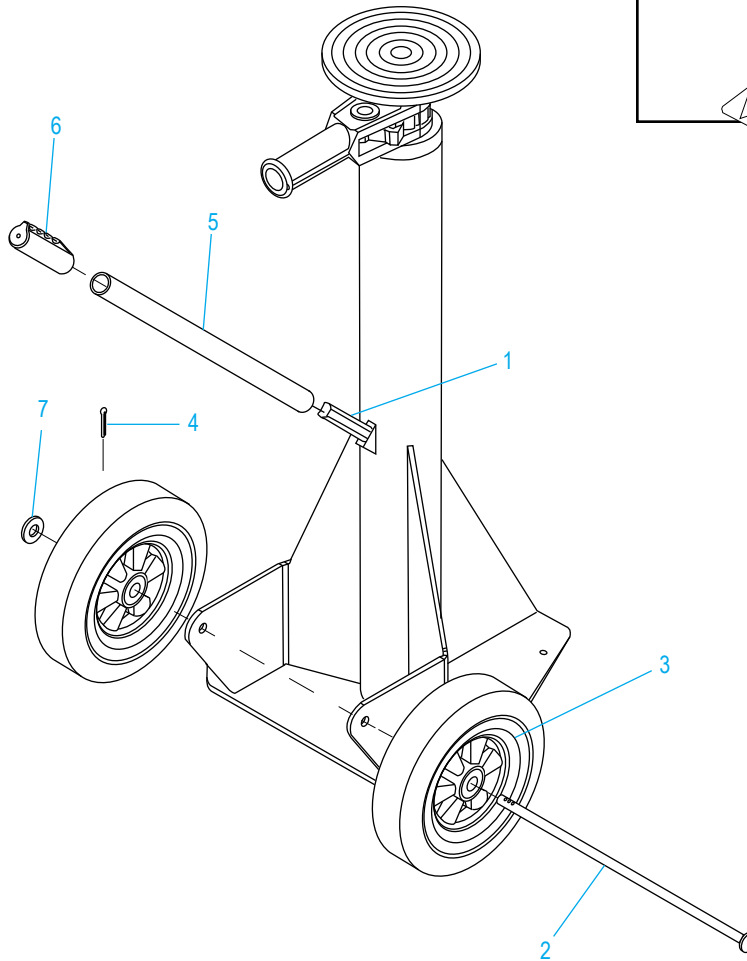

ULINE H-2117

RATCHET TRAILER JACK

100,000 LB CAPACITY

1-800-295-5510
 uline.com

#	DESCRIPTION	QTY.	ULINE PART NO.	MFG. PART NO.
1	Frame	1	-----	13-514-001
2	Axle	1	H-2117-AXLE	13-112-001
3	Wheel	2	H-1545-WHEEL	16-132-175
4	Cotter Pin	1	H-5265	65125
5	Handle	1	H-2117-HNDL	13-025-908
6	Handle Grip	1	H-2732GRIP	13-025-023
7	Flat Washer	1	H-2117-WASHR	33012

ULINE H-2117

**GATO ESTABILIZADOR
CON TRINQUETE PARA
TRÁILER CAPACIDAD DE
100,000 LBS**

01-800-295-5510

uline.mx

#	DESCRIPCIÓN	CANT.	NO. DE PARTE DE ULINE	NO. DE PARTE DEL FABRICANTE
1	Armazón	1	-----	13-514-001
2	Eje	1	H-2117-AXLE	13-112-001
3	Rueda	2	H-1545-WHEEL	16-132-175
4	Pasador	1	H-5265	65125
5	Asa	1	H-2117-HNDL	13-025-908
6	Agarre del Asa	1	H-2732GRIP	13-025-023
7	Rondana Plana	1	H-2117-WASHR	33012

ULINE H-2117

**VÉRIN DE ROMORQUE
À CLIQUET CAPACITÉ
DE 100 000 LB**

1-800-295-5510

uline.ca

#	DESCRIPTION	QTÉ	RÉF. ULINE	RÉF. DU FABRICANT
1	Cadre	1	-----	13-514-001
2	Essieu	1	H-2117-AXLE	13-112-001
3	Roue	2	H-1545-WHEEL	16-132-175
4	Goupille fendue	1	H-5265	65125
5	Poignée	1	H-2117-HNDL	13-025-908
6	Prise de poignée	1	H-2732GRIP	13-025-023
7	Rondelle plate	1	H-2117-WASHR	33012