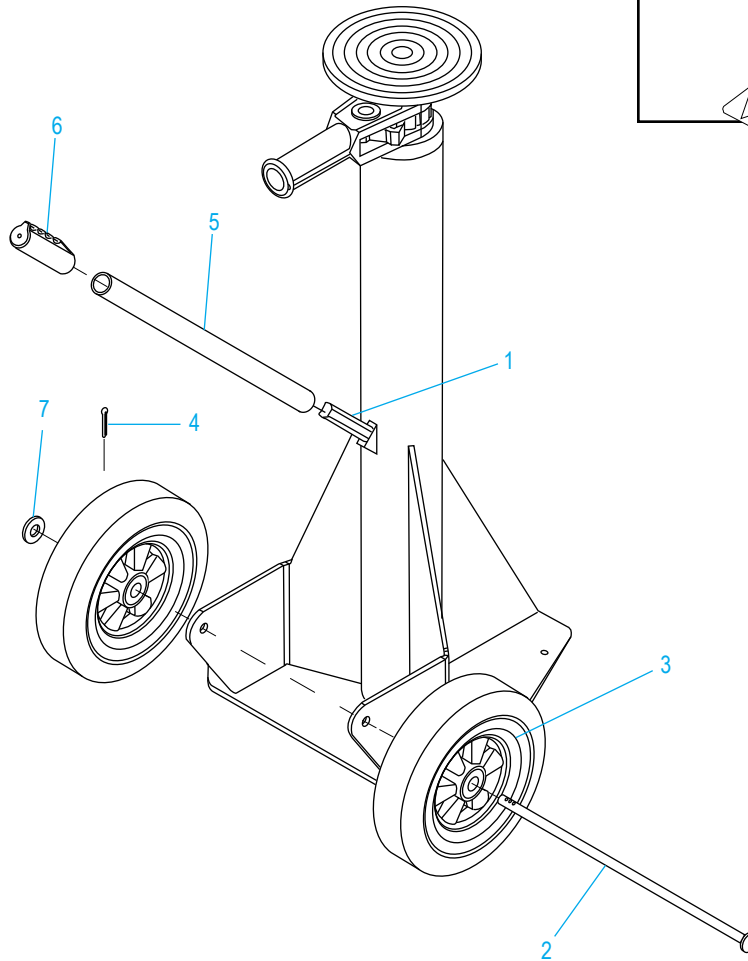

ULINE H-2117

RATCHET TRAILER JACK

100,000 LB CAPACITY

1-800-295-5510
 uline.com

#	DESCRIPTION	QTY.	ULINE PART NO.	MFG. PART NO.
1	Frame	1	-----	13-514-001
2	Axle	1	H-2117-AXLE	13-112-001
3	Wheel	2	H-1545-WHEEL	16-132-175
4	Cotter Pin	1	H-5265	65125
5	Handle	1	H-2117-HNDL	13-025-908
6	Handle Grip	1	H-2732GRIP	13-025-023
7	Flat Washer	1	H-2117-WASHR	33012

ULINE H-2117

**GATO ESTABILIZADOR
CON TRINQUETE PARA
TRÁILER CAPACIDAD DE
100,000 LBS**

01-800-295-5510

uline.mx

#	DESCRIPCIÓN	CANT.	NO. DE PARTE DE ULINE	NO. DE PARTE DEL FABRICANTE
1	Armazón	1	-----	13-514-001
2	Eje	1	H-2117-AXLE	13-112-001
3	Rueda	2	H-1545-WHEEL	16-132-175
4	Pasador	1	H-5265	65125
5	Asa	1	H-2117-HNDL	13-025-908
6	Agarre del Asa	1	H-2732GRIP	13-025-023
7	Rondana Plana	1	H-2117-WASHR	33012

ULINE H-2117

**VÉRIN DE ROMORQUE
À CLIQUET CAPACITÉ
DE 100 000 LB**

1-800-295-5510

uline.ca

#	DESCRIPTION	QTÉ	RÉF. ULINE	RÉF. DU FABRICANT
1	Cadre	1	-----	13-514-001
2	Essieu	1	H-2117-AXLE	13-112-001
3	Roue	2	H-1545-WHEEL	16-132-175
4	Goupille fendue	1	H-5265	65125
5	Poignée	1	H-2117-HNDL	13-025-908
6	Prise de poignée	1	H-2732GRIP	13-025-023
7	Rondelle plate	1	H-2117-WASHR	33012