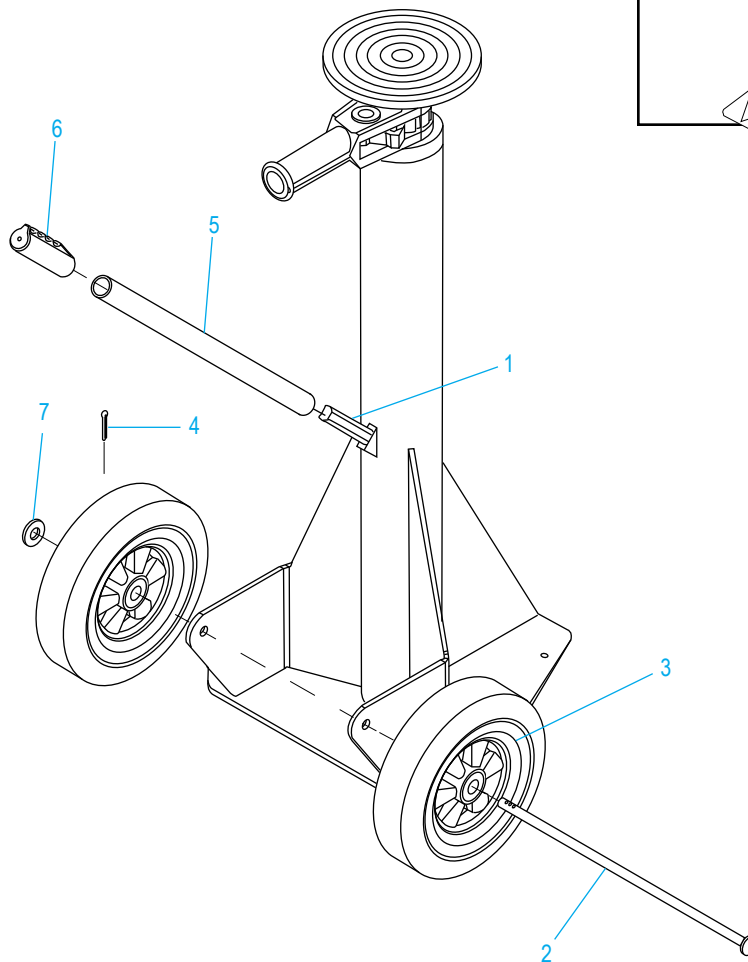

ULINE H-2117

RATCHET TRAILER JACK

100,000 LB CAPACITY

1-800-295-5510
 uline.com

#	DESCRIPTION	QTY.	ULINE PART NO.	MFG. PART NO.
1	Frame	1	-----	13-514-001
2	Axle	1	H-2117-AXLE	13-112-001
3	Wheel	2	H-1545-WHEEL	16-132-175
4	Cotter Pin	1	H-5265	65125
5	Handle	1	H-2117-HNDL	13-025-908
6	Handle Grip	1	H-2732GRIP	13-025-023
7	Flat Washer	1	H-2117-WASHR	33012

ULINE H-2117

**GATO ESTABILIZADOR
CON TRINQUETE PARA
TRÁILER CAPACIDAD DE
100,000 LBS**

01-800-295-5510

uline.mx

#	DESCRIPCIÓN	CANT.	NO. DE PARTE DE ULINE	NO. DE PARTE DEL FABRICANTE
1	Armazón	1	-----	13-514-001
2	Eje	1	H-2117-AXLE	13-112-001
3	Rueda	2	H-1545-WHEEL	16-132-175
4	Pasador	1	H-5265	65125
5	Asa	1	H-2117-HNDL	13-025-908
6	Agarre del Asa	1	H-2732GRIP	13-025-023
7	Rondana Plana	1	H-2117-WASHR	33012

ULINE H-2117

**VÉRIN DE ROMORQUE
À CLIQUET CAPACITÉ
DE 100 000 LB**

1-800-295-5510

uline.ca

#	DESCRIPTION	QTÉ	RÉF. ULINE	RÉF. DU FABRICANT
1	Cadre	1	-----	13-514-001
2	Essieu	1	H-2117-AXLE	13-112-001
3	Roue	2	H-1545-WHEEL	16-132-175
4	Goupille fendue	1	H-5265	65125
5	Poignée	1	H-2117-HNDL	13-025-908
6	Prise de poignée	1	H-2732GRIP	13-025-023
7	Rondelle plate	1	H-2117-WASHR	33012