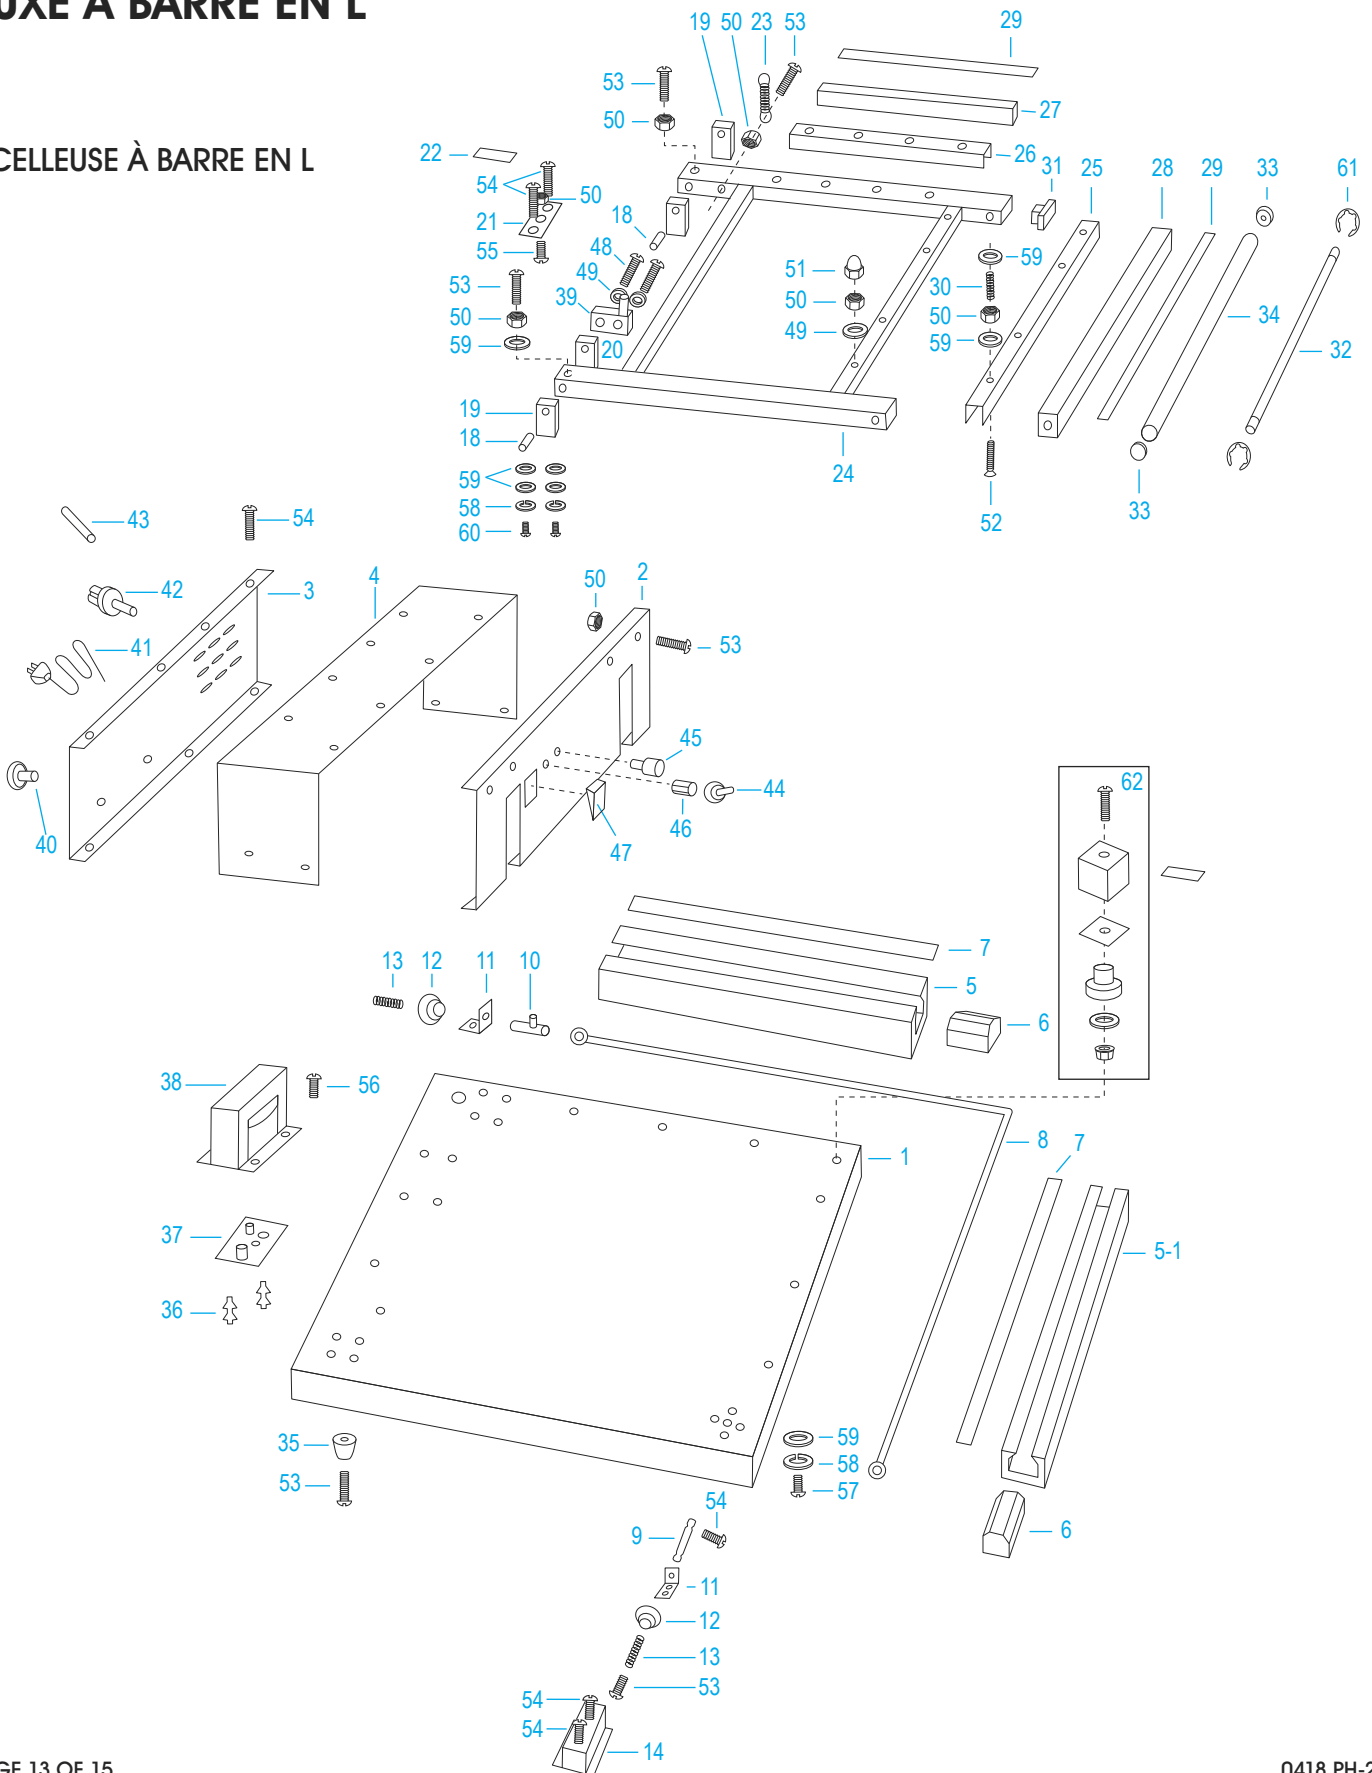

SCELLEUSE À BARRE EN L

ULINE H-2378
SCELLEUSE DE
LUXE À BARRE EN L

1-800-295-5510
uline.ca

LISTE DES PIÈCES DE LA SCELLEUSE À BARRE EN L

#	DESCRIPTION	QTÉ	RÉF. ULINE	RÉF. DU FABRICANT
1	Support	1	-----	HL-01
2	Plaque de commande	1	-----	HL-02
3	Plaque arrière	1	-----	HL-03
4	Couvercle	1	-----	HL-04
5	Support en aluminium	1	H-2378-HL05	HL-05
5-1	Support en aluminium	1	H-2378-HL05	HL-05
6	Céramique	30	H-2378-HL06	HL-06
7	Matériau ignifugeant 15 mm	1 rouleau	H-2378-HL07	HL-07
8	Fil chauffant	1	H-2378-ELMNT	HL-08
9	Crochet avant (pièce d'un ensemble)	1	H-2378-HL09	HL-09
10	Crochet arrière (pièce d'un ensemble)	1	H-2378-H25	H-25
11	Plaque	1	H-2378-H24	H-2450
12	Bague (pièce des ensembles de crochets)	1	-----	H-23
13	Ressort (pièce des ensembles de crochets)	1	-----	H-22
14	Couvercle	2	H-2378-H21	H-21
18	Tige	1	-----	H-14
19	Support	2	-----	HL-13
20	Support	3	-----	HL-14
21	Plaque	1	-----	H-13
22	Plaque	1	-----	H-10
23	Ressort	4	H-2378-HL15	HL-15
24	Bras de la scelleuse	1	-----	HL-16
25	Support en silicone	1	-----	HL-17
26	Support en silicone	1	-----	HL-18
27	Caoutchouc de silicone (pièce d'un ensemble)	1	H-2378-SLNRB	HL-19A
28	Caoutchouc de silicone (pièce d'un ensemble)	1	H-2378-SLNRB	HL-19
29	Matériau ignifugeant 13 mm	1 rouleau	-----	F-09
30	Ressort 3045 x 7	8	H-2378-JAWSP	HL-20
31	Couvercle	2	-----	H-17
32	Tige	2	-----	HL-21
33	Capuchon P.E.	2	-----	HL-22
34	Rouleau en acier inoxydable	1	-----	HL-23
35	Bague en caoutchouc	4	-----	H-26
36	Douille de carte de circuits imprimés	4	-----	L-17
37	Carte de circuits imprimés 110 V/230 V	1	H-2378-PCBRD	E-12A/B