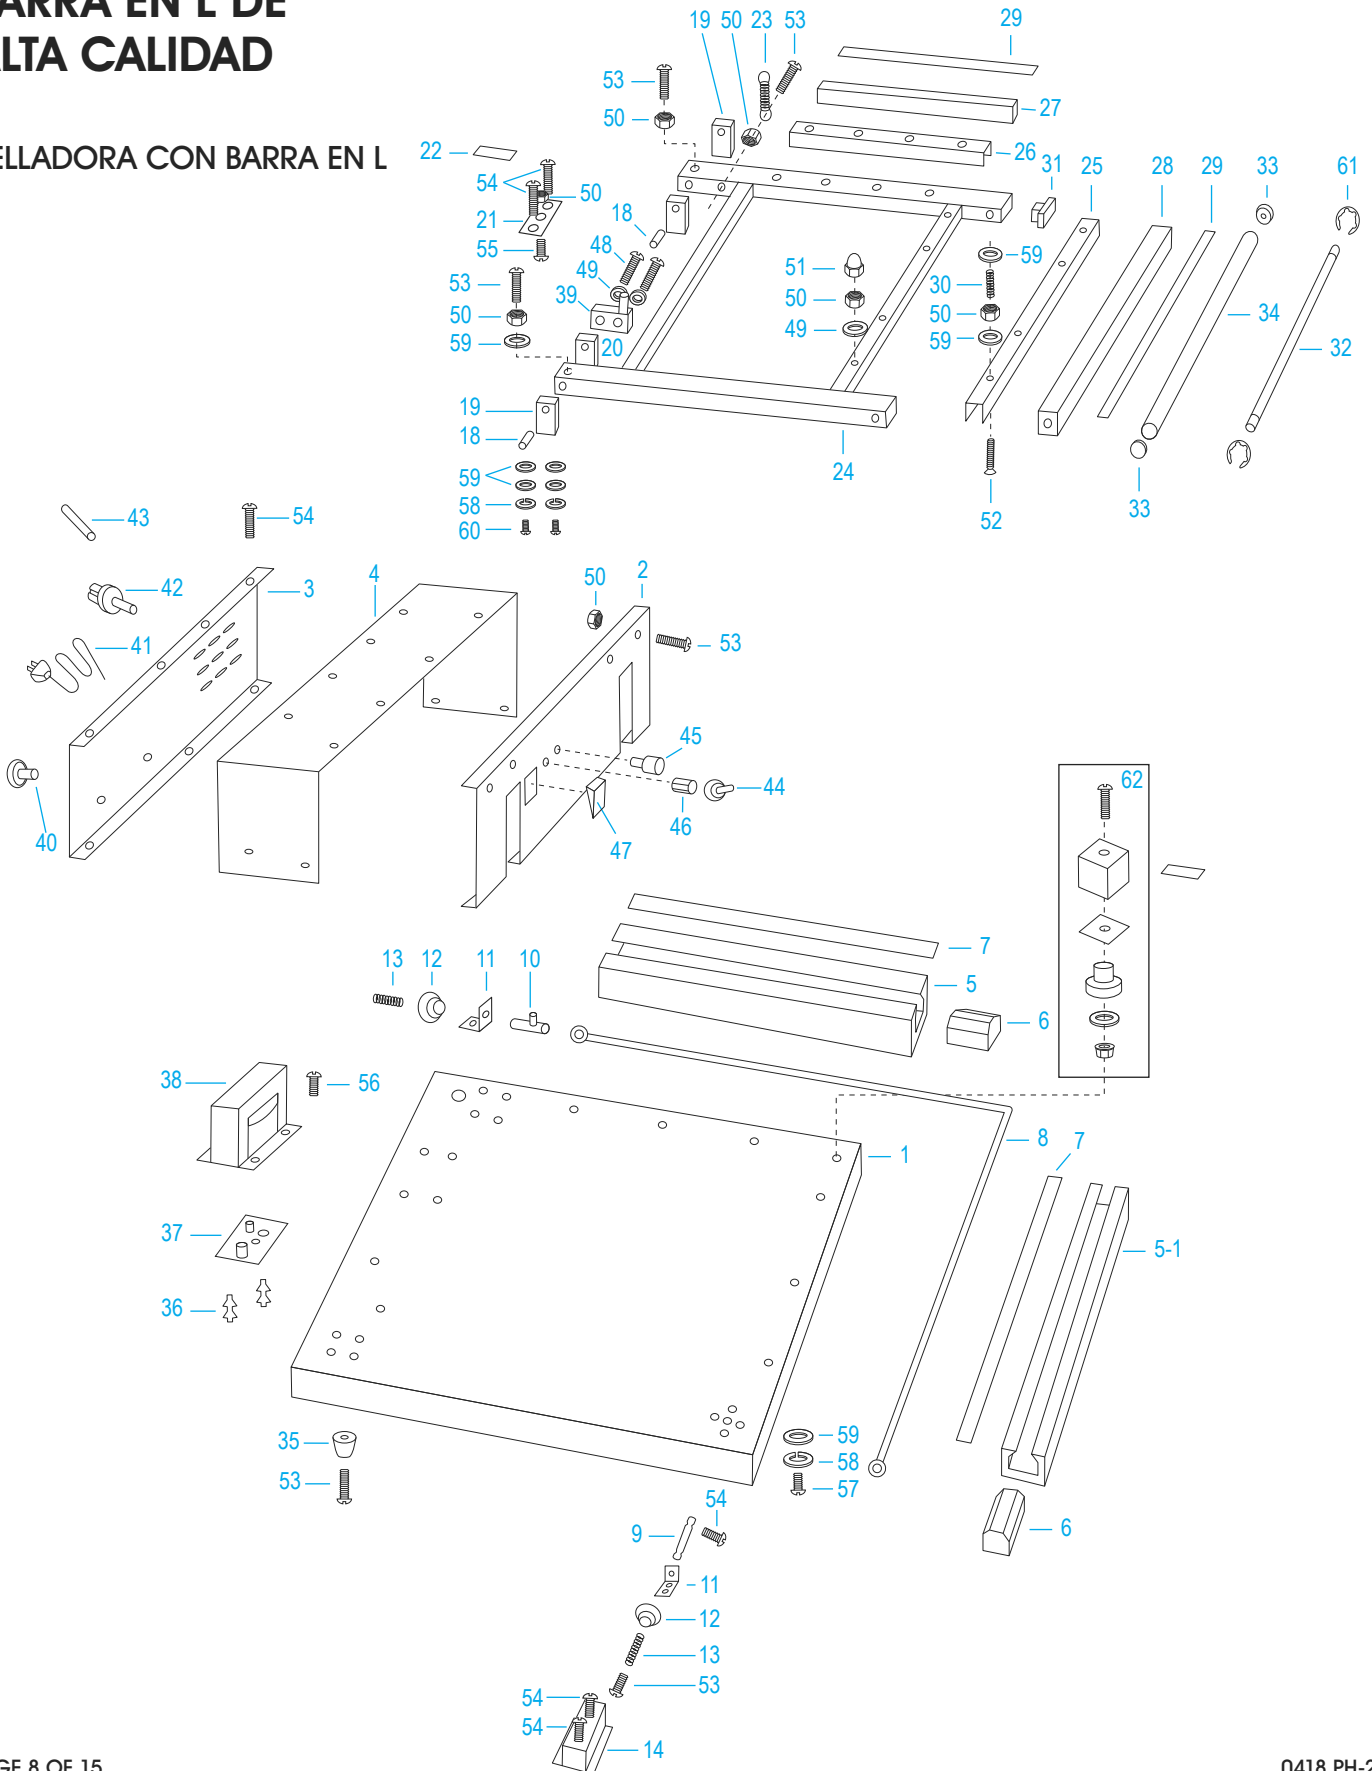

**SELLADORA CON
BARRA EN L DE
ALTA CALIDAD**

01-800-295-5510

uline.mx

SELLADORA CON BARRA EN L

LISTA DE PARTES DE LA SELLADORA CON BARRA EN L

#	DESCRIPCIÓN	CANT.	NO. DE PARTE DE ULINE	NO. DE PARTE DEL FABRICANTE
1	Soporte	1	-----	HL-01
2	Placa de Control	1	-----	HL-02
3	Placa Trasera	1	-----	HL-03
4	Cubierta	1	-----	HL-04
5	Soporte de Aluminio	1	H-2378-HL05	HL-05
5-1	Soporte de Aluminio	1	H-2378-HL05	HL-05
6	Cerámicas	30	H-2378-HL06	HL-06
7	Ignífugo de 15 mm	1 Rollo	H-2378-HL07	HL-07
8	Resistencia	1	H-2378-ELMNT	HL-08
9	Gancho Delantero (Parte de un Kit)	1	H-2378-HL09	HL-09
10	Gancho Trasero (Parte de un Kit)	1	H-2378-H25	H-25
11	Placa	1	H-2378-H24	H-24
12	Buje (Parte de un Kit de Ganchos)	1	-----	H-23
13	Resorte (Parte de un Kit de Ganchos)	1	-----	H-22
14	Cubierta	2	H-2378-H21	H-21
18	Eje	1	-----	H-14
19	Soporte	2	-----	HL-13
20	Soporte	3	-----	HL-14
21	Placa	1	-----	H-13
22	Placa	1	-----	H-10
23	Resorte	4	H-2378-HL15	HL-15
24	Brazo Sellador	1	-----	HL-16
25	Soporte de Silicona	1	-----	HL-17
26	Soporte de Silicona	1	-----	HL-18
27	Goma de Silicona (Parte de un Kit)	1	H-2378-SLNRB	HL-19A
28	Goma de Silicona (Parte de un Kit)	1	H-2378-SLNRB	HL-19
29	Ignífugo de 13 mm	1 Rollo	-----	F-09
30	Resorte 3045 x 7	8	H-2378-JAWSP	HL-20
31	Tapa	2	-----	H-17
32	Eje	2	-----	HL-21
33	P.E. Tapa	2	-----	HL-22
34	Rodillo Inoxidable	1	-----	HL-23
35	Tapete de Goma	4	-----	H-26
36	Buje PCB	4	-----	L-17
37	P.C. Panel de 110 V/230 V	1	H-2378-PCBRD	E-12A/B