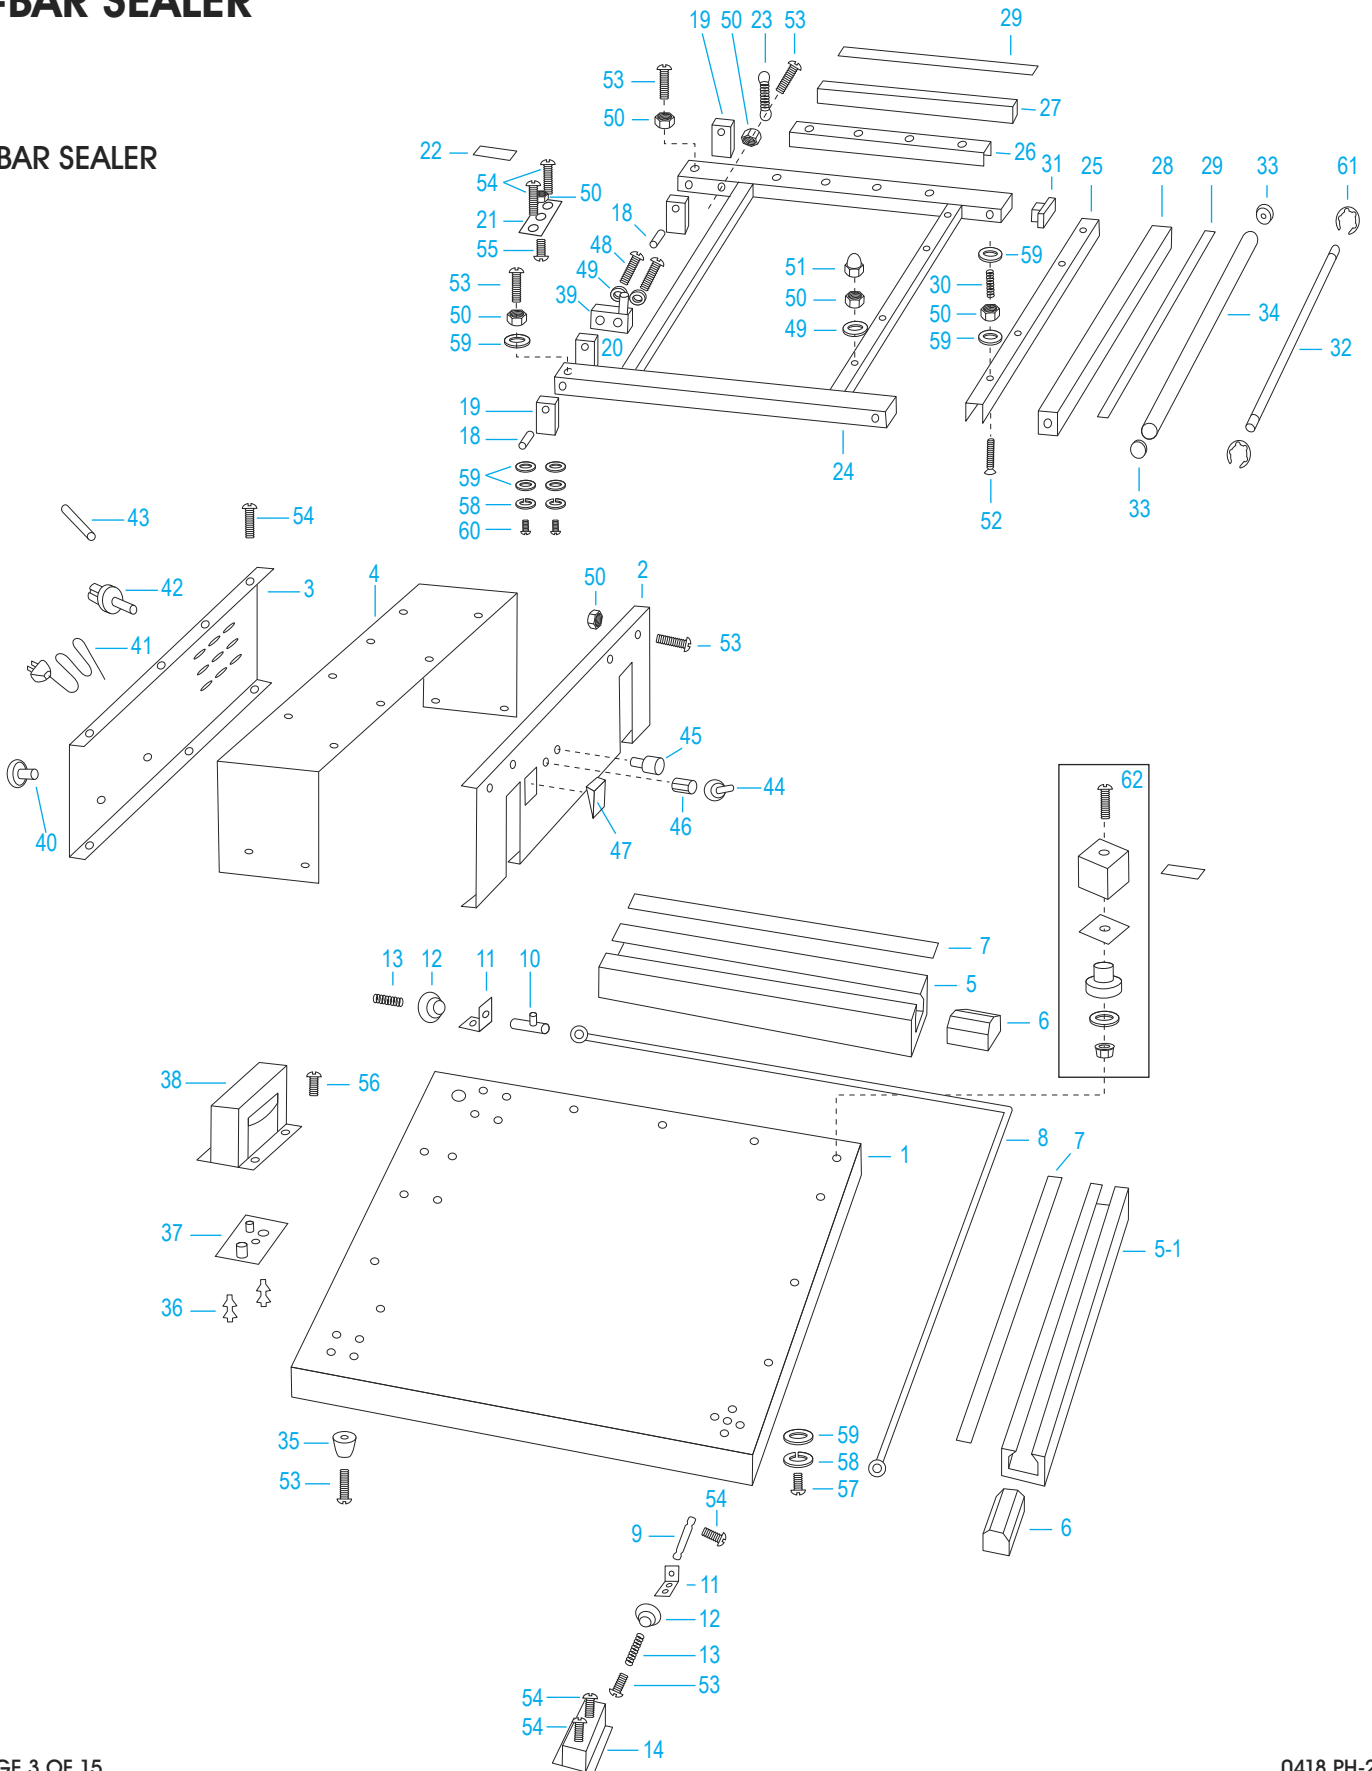

ULINE H-2378

DELUXE L-BAR SEALER

1-800-295-5510
uline.com

L-BAR SEALER

ULINE H-2378
DELUXE
L-BAR SEALER

1-800-295-5510
uline.com

L-BAR SEALER PARTS LIST

#	DESCRIPTION	QTY.	ULINE PART NO.	MFG. PART NO.
1	Bracket	1	-----	HL-01
2	Control Plate	1	-----	HL-02
3	Rear Plate	1	-----	HL-03
4	Cover	1	-----	HL-04
5	Aluminum Bracket	1	H-2378-HL05	HL-05
5-1	Aluminum Bracket	1	H-2378-HL05	HL-05
6	Ceramics	30	H-2378-HL06	HL-06
7	Flame Retardant 15 mm	1 roll	H-2378-HL07	HL-07
8	Heating Wire	1	H-2378-ELMNT	HL-08
9	Front Hook (Part of a kit)	1	H-2378-HL09	HL-09
10	Back Hook (Part of a kit)	1	H-2378-H25	H-25
11	Plate	1	H-2378-H24	H-24
12	Bushing (Part of Hook Set Kits)	1	-----	H-23
13	Spring (Part of Hook Set Kits)	1	-----	H-22
14	Cover	2	H-2378-H21	H-21
18	Shaft	1	-----	H-14
19	Bracket	2	-----	HL-13
20	Bracket	3	-----	HL-14
21	Plate	1	-----	H-13
22	Plate	1	-----	H-10
23	Spring	4	H-2378-HL15	HL-15
24	Sealing Arm	1	-----	HL-16
25	Silicon Bracket	1	-----	HL-17
26	Silicon Bracket	1	-----	HL-18
27	Silicon Rubber (Part of a kit)	1	H-2378-SLNRB	HL-19A
28	Silicon Rubber (Part of a kit)	1	H-2378-SLNRB	HL-19
29	Flame Retardant 13 mm	1 roll	-----	F-09
30	Spring 3045 x 7	8	H-2378-JAWSP	HL-20
31	Lid	2	-----	H-17
32	Shaft	2	-----	HL-21
33	P.E. Lid	2	-----	HL-22
34	Stainless Roller	1	-----	HL-23
35	Rubber Mat	4	-----	H-26
36	PCB Bushing	4	-----	L-17
37	P.C. Board 110V/230V	1	H-2378-PCBRD	E-12A/B