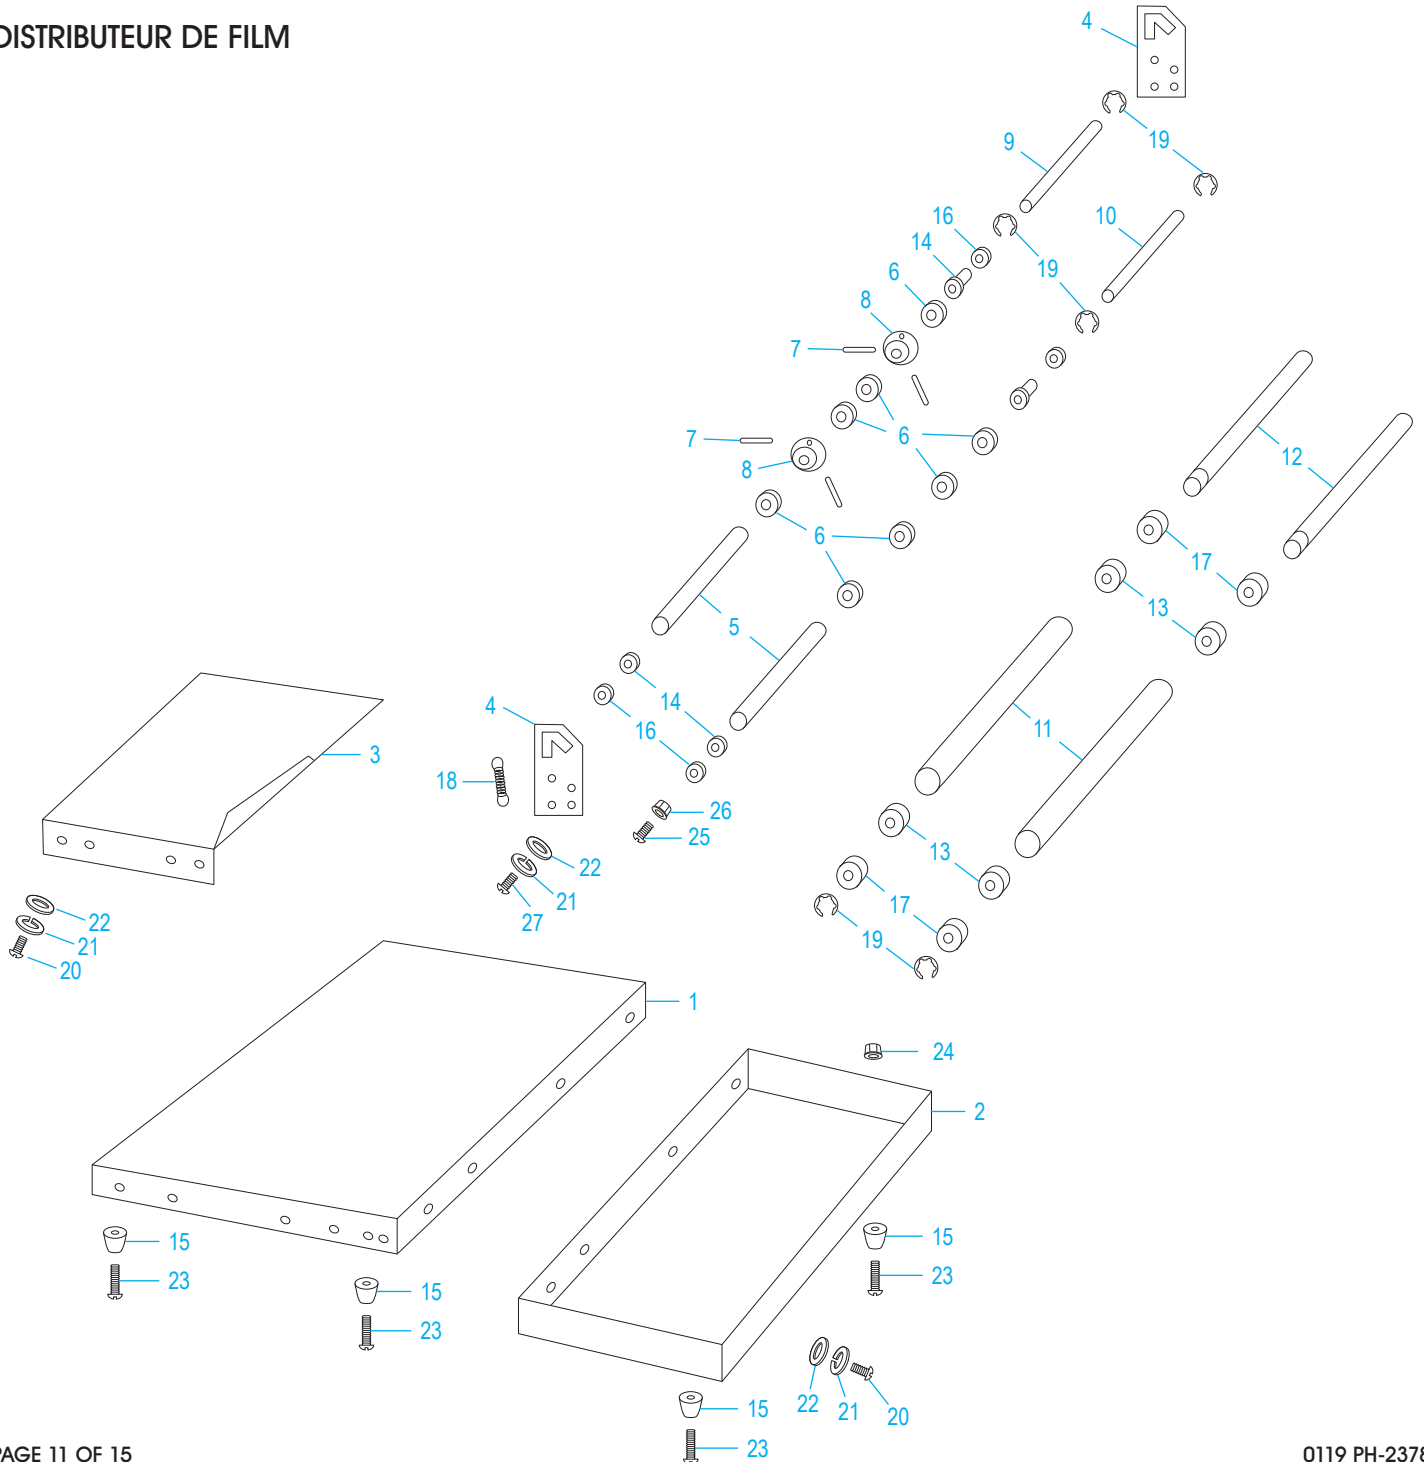

DISTRIBUTEUR DE FILM

ULINE H-2378
SCELLEUSE DE
LUXE À BARRE EN L

1-800-295-5510
uline.ca

LISTE DES PIÈCES DU DISTRIBUTEUR DE FILM

#	DESCRIPTION	QTÉ	RÉF. ULINE	RÉF. DU FABRICANT
1	Plaque	1	-----	WR-01
2	Plaque de rouleau	1	-----	WR-02
3	Plaque de travail	1	-----	WR-03
4	Plaque	2	-----	WR-04
5	Rouleau en acier inoxydable	2	-----	WR-05
6	Rouleau CAV/E	8	H-2378-WR06	WR-06
7	Aiguille (Pièce de l'ensemble de montage de l'aiguille)	8	-----	-----
8	Rouleau d'aiguilles (Pièce de l'ensemble de montage de l'aiguille)	2	-----	-----
9	Tige	1	-----	WR-09
10	Tige	1	-----	WR-10
11	Rouleau en acier inoxydable	2	-----	WR-11
12	Tige	2	-----	WR-12
13	Couvercle de roulement 6000 ZZ	4	-----	WR-13
14	Couvercle de roulement 6800 ZZ	4	-----	WR-14
15	Bague en caoutchouc	6	-----	H-26
16	Roulement 6800 ZZ	4	-----	WR-15
17	Roulement 6000 ZZ	4	-----	WR-16
18	Ressort	2	H-2378-WR17	WR-17
19	Tige en E E-8	6	-----	S-29
20	Vis M6 x 16	14	-----	S-30
21	Rondelle à ressort M6 x 14	14	-----	S-31
22	Rondelle M6 x 14	18	-----	S-32
23	Vis M4 x 15	6	-----	S-03
24	Écrou freiné M4	2	-----	S-27
25	Vis M4 x 10	2	-----	S-02
26	Écrou M4	2	-----	S-07
27	Vis M6 x 12	6	-----	S-40
	Ensemble de montage de l'aiguille Comprend : • Aiguilles n° 7 (8) • Rouleau d'aiguilles n° 8 (2)	1	H-2378WR0708	WR-07/08