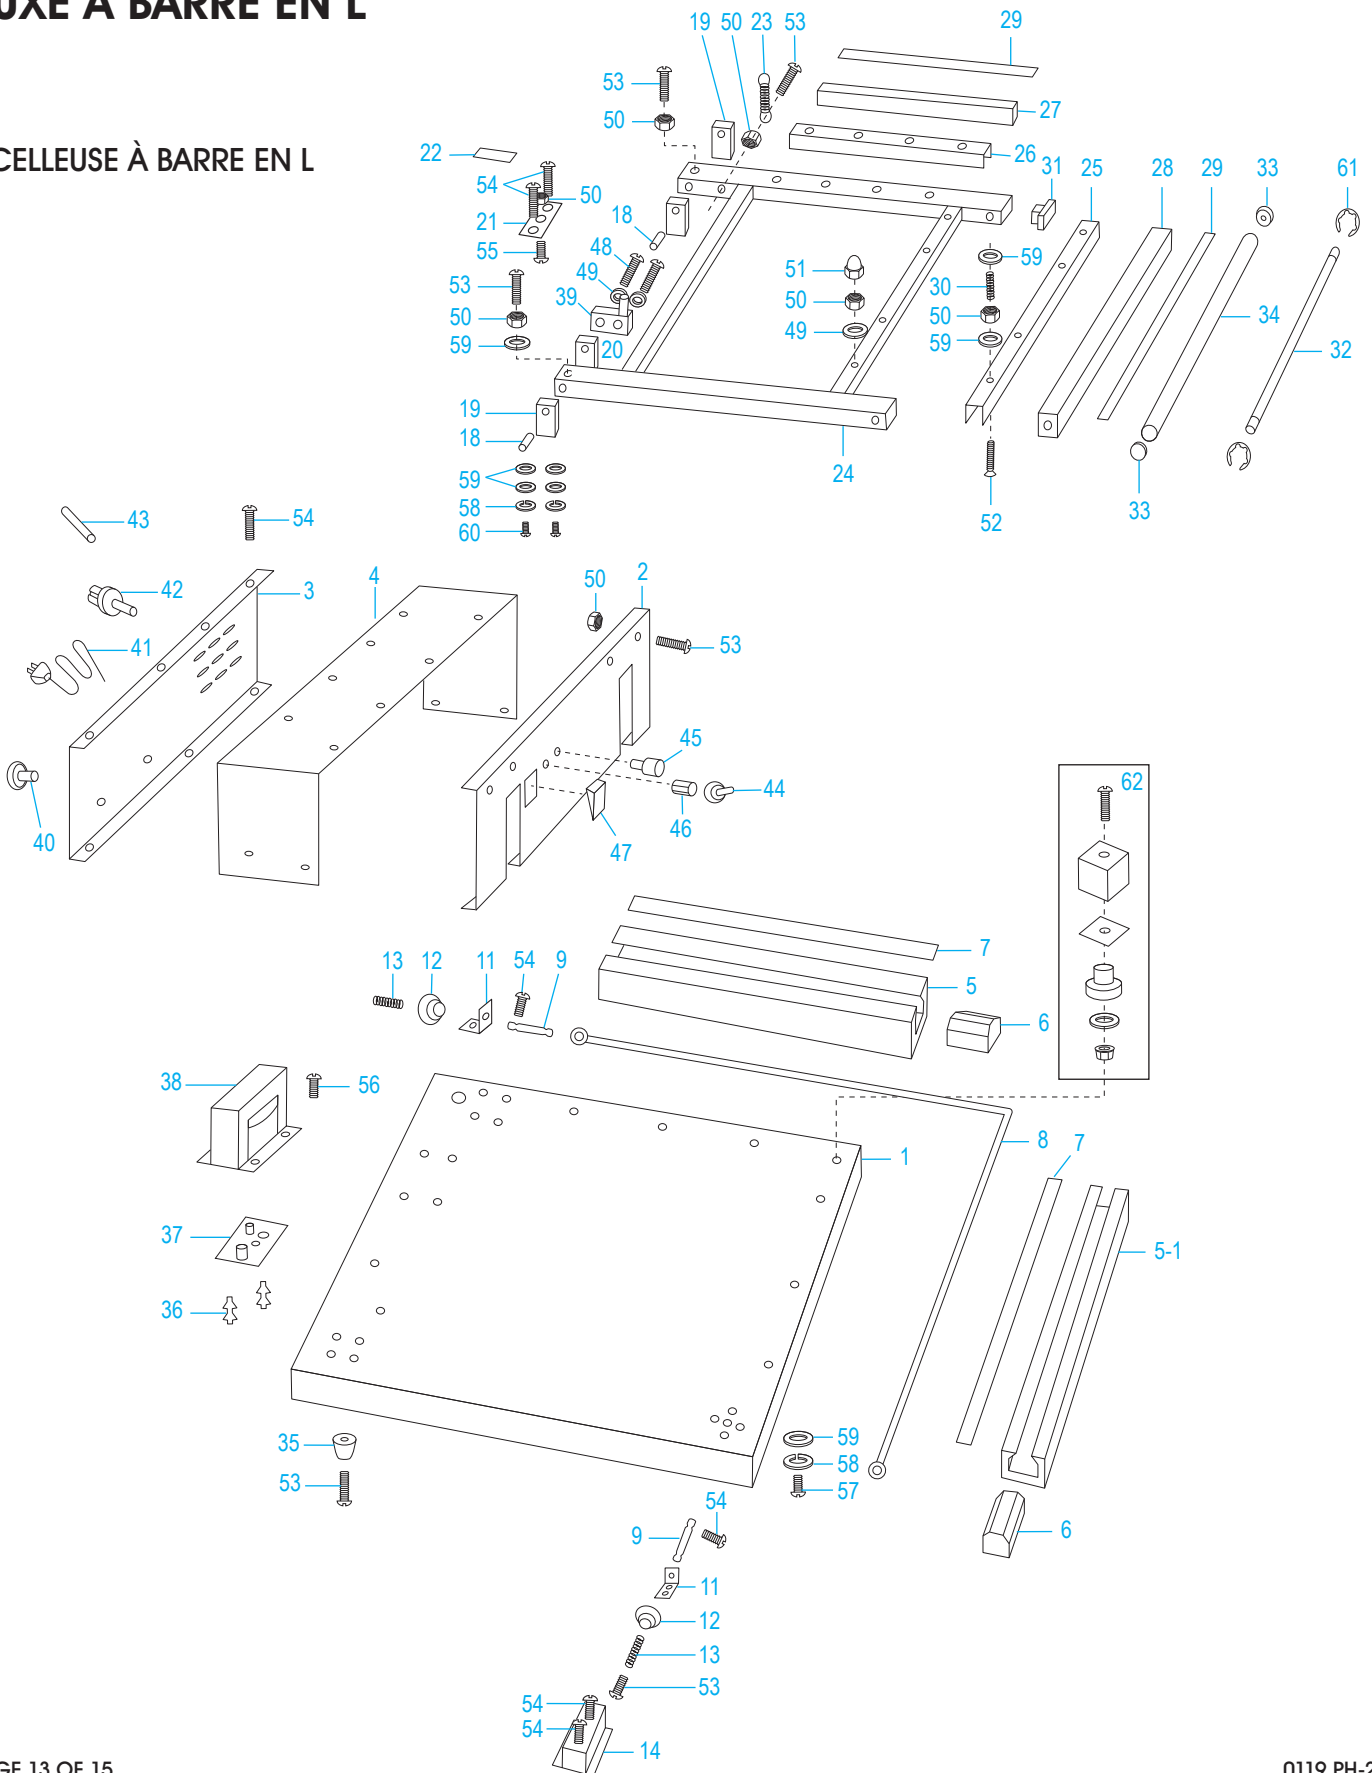

SCELLEUSE DE LUXE À BARRE EN L

uline.ca

SCELLEUSE À BARRE EN L

ULINE H-2378
SCELLEUSE DE
LUXE À BARRE EN L

1-800-295-5510
uline.ca

LISTE DES PIÈCES DE LA SCELLEUSE À BARRE EN L

#	DESCRIPTION	QTÉ	RÉF. ULINE	RÉF. DU FABRICANT
1	Support	1	-----	HL-01
2	Plaque de commande	1	-----	HL-02
3	Plaque arrière	1	-----	HL-03
4	Couvercle	1	-----	HL-04
5	Support en aluminium	1	H-2378-HL05	HL-05
5-1	Support en aluminium	1	H-2378-HL05	HL-05
6	Céramique	30	H-2378-HL06	HL-06
7	Matériau ignifugeant de 15 mm	1 rouleau	H-2378-HL07	HL-07
8	Fil chauffant	1	H-2378-ELMNT	HL-08
9	Crochet (Pièce de l'ensemble du crochet avant/ arrière)	1	-----	HL-09
11	Plaque	1	H-2378-H24	H-2450
12	Bague (pièce des ensembles de crochets)	1	-----	H-23
13	Ressort (pièce des ensembles de crochets)	1	-----	H-22
14	Couvercle	2	H-2378-H21	H-21
18	Tige	1	-----	H-14
19	Support	2	-----	HL-13
20	Support	3	-----	HL-14
21	Plaque	1	-----	H-13
22	Plaque	1	-----	H-10
23	Ressort	4	H-2378-HL15	HL-15
24	Bras de la scelleuse	1	-----	HL-16
25	Support en silicone	1	-----	HL-17
26	Support en silicone	1	-----	HL-18
27	Caoutchouc de silicone latéral (Pièce de l'ensemble du caoutchouc de silicone)	1	-----	HL-19A
28	Caoutchouc de silicone en avant (Pièce de l'ensemble du caoutchouc de silicone)	1	-----	HL-19
29	Matériau ignifugeant de 13 mm	1 rouleau	-----	F-09
30	Ressort 3045 x 7	8	H-2378-JAWSP	HL-20
31	Couvercle	2	-----	H-17
32	Tige	2	-----	HL-21
33	Capuchon P.E.	2	-----	HL-22
34	Rouleau en acier inoxydable	1	-----	HL-23
35	Bague en caoutchouc	4	-----	H-26
36	Douille de carte de circuits imprimés	4	-----	L-17
37	Carte de circuits imprimés 110 V/230 V	1	H-2378-PCBRD	E-12A/B