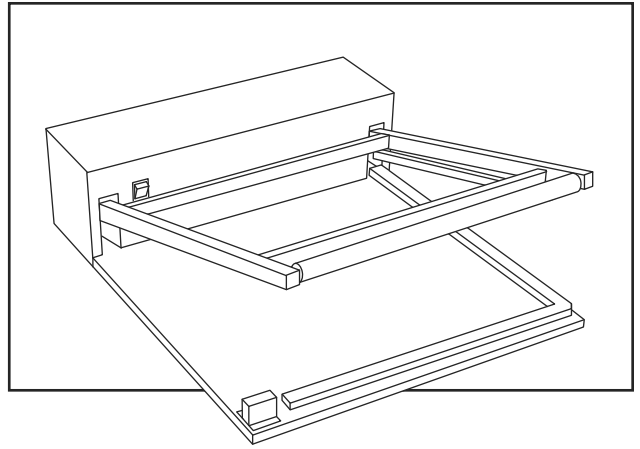

ULINE H-2378
SCELLEUSE DE LUXE À BARRE EN L

1-800-295-5510
uline.ca