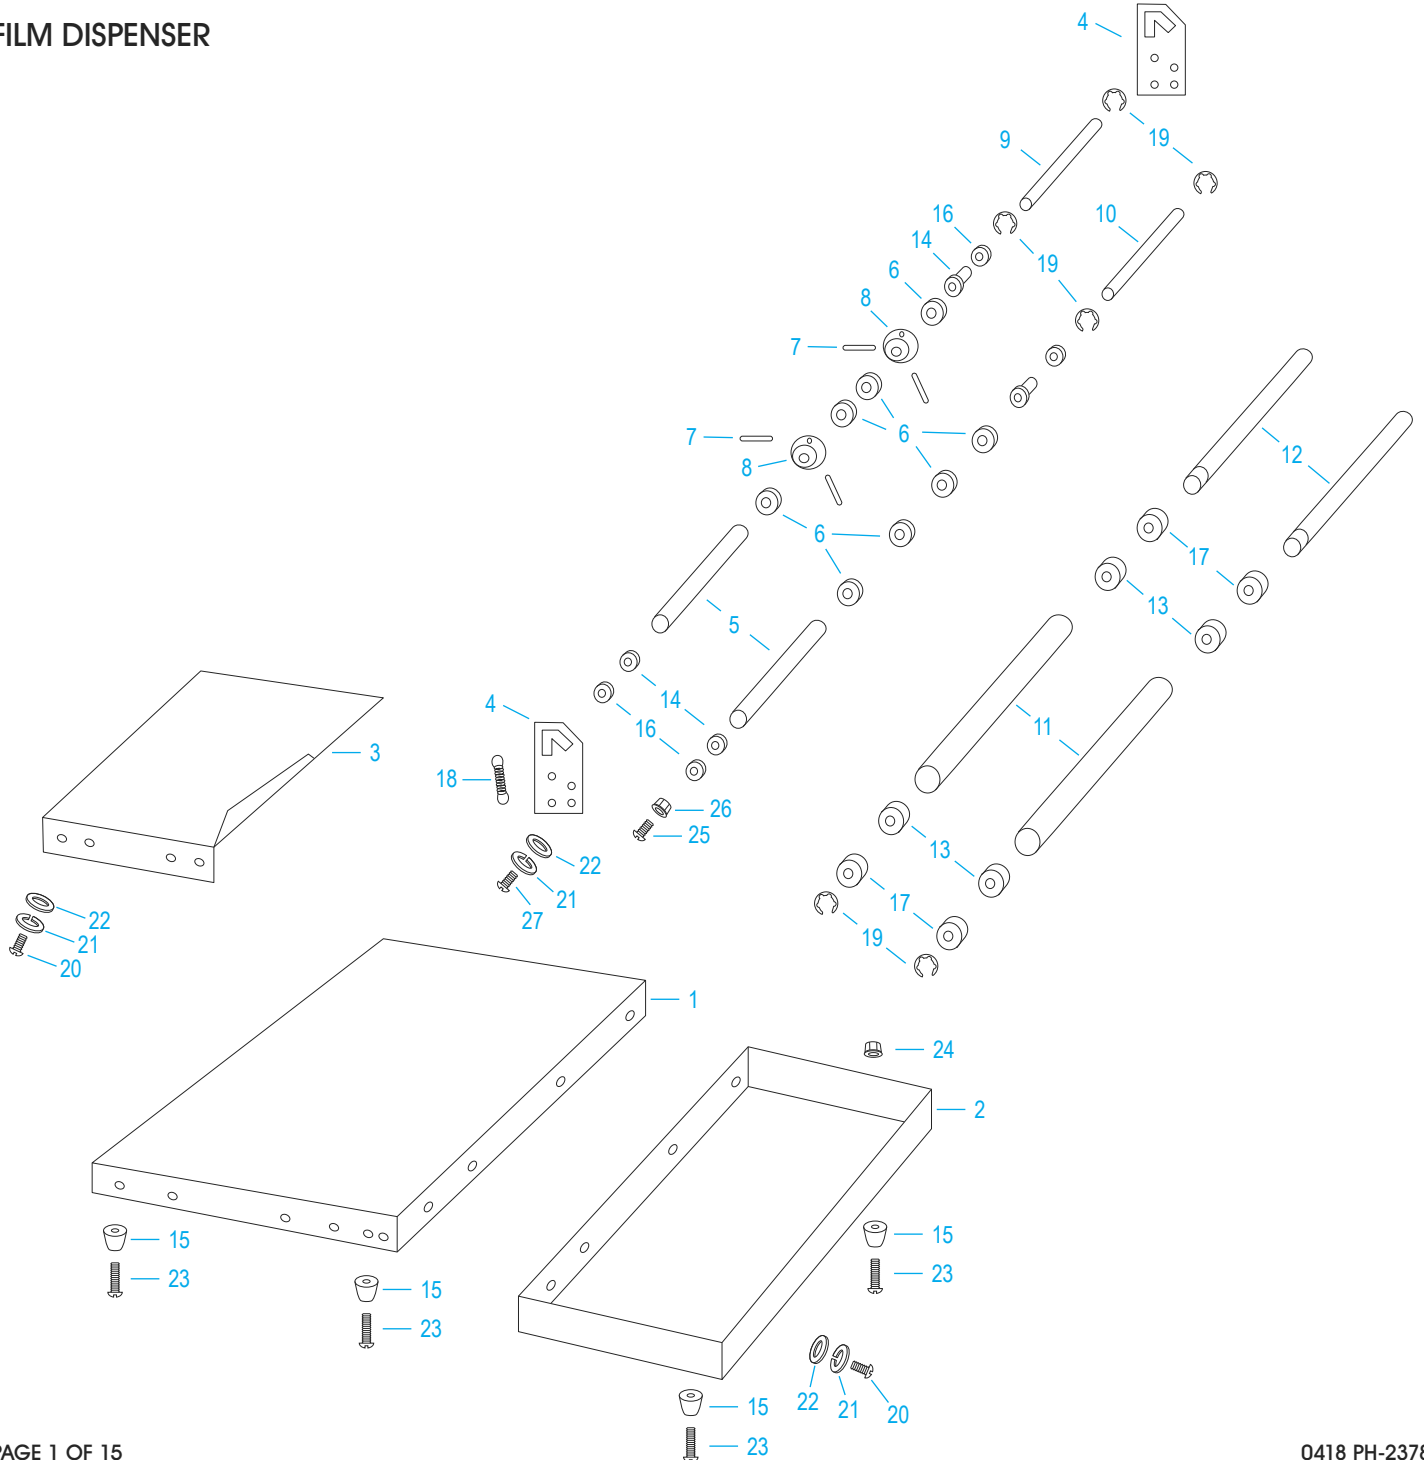

ULINE H-2378 DELUXE L-BAR SEALER

1-800-295-5510
uline.com

Para Español, vea páginas 6-10.
Pour le français, consulter les pages 11-15.

FILM DISPENSER

FILM DISPENSER PARTS LIST

#	DESCRIPTION	QTY.	ULINE PART NO.	MFG. PART NO.
1	Plate	1	-----	WR-01
2	Roller Plate	1	-----	WR-02
3	Work Plate	1	-----	WR-03
4	Plate	2	-----	WR-04
5	Stainless Roller	2	-----	WR-05
6	E.V.A. Roller	8	H-2378-WR06	WR-06
7	Needle (Part of a kit)	8	H-2378WR0708	WR-07/08
8	Needle Roller (Part of a kit)	2	H-2378WR0708	WR-07/08
9	Shaft	1	-----	WR-09
10	Shaft	1	-----	WR-10
11	Stainless Roller	2	-----	WR-11
12	Shaft	2	-----	WR-12
13	Bearing Lid 6000 ZZ	4	-----	WR-13
14	Bearing Lid 6800 ZZ	4	-----	WR-14
15	Rubber Mat	6	-----	H-26
16	Bearing 6800 ZZ	4	-----	WR-15
17	Bearing 6000 ZZ	4	-----	WR-16
18	Spring	2	H-2378-WR17	WR-17
19	E-Shaft E-8	6	-----	S-29
20	Screw M6 x 16	14	-----	S-30
21	Spring Washer M6 x 14	14	-----	S-31
22	Washer M6 x 14	18	-----	S-32
23	Screw M4 x 15	6	-----	S-03
24	Cap Locknut M4	2	-----	S-27
25	Screw M4 x 10	2	-----	S-02
26	Nut M4	2	-----	S-07
27	Screw M6 x 12	6	-----	S-40