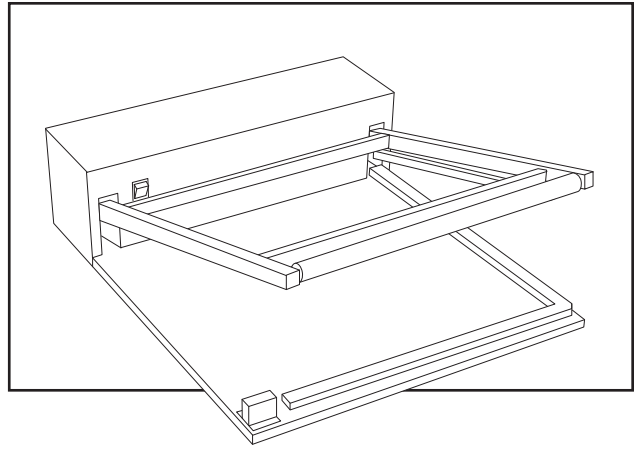

ULINE H-2378
SCELLEUSE DE
LUXE À BARRE EN L

1-800-295-5510
uline.ca