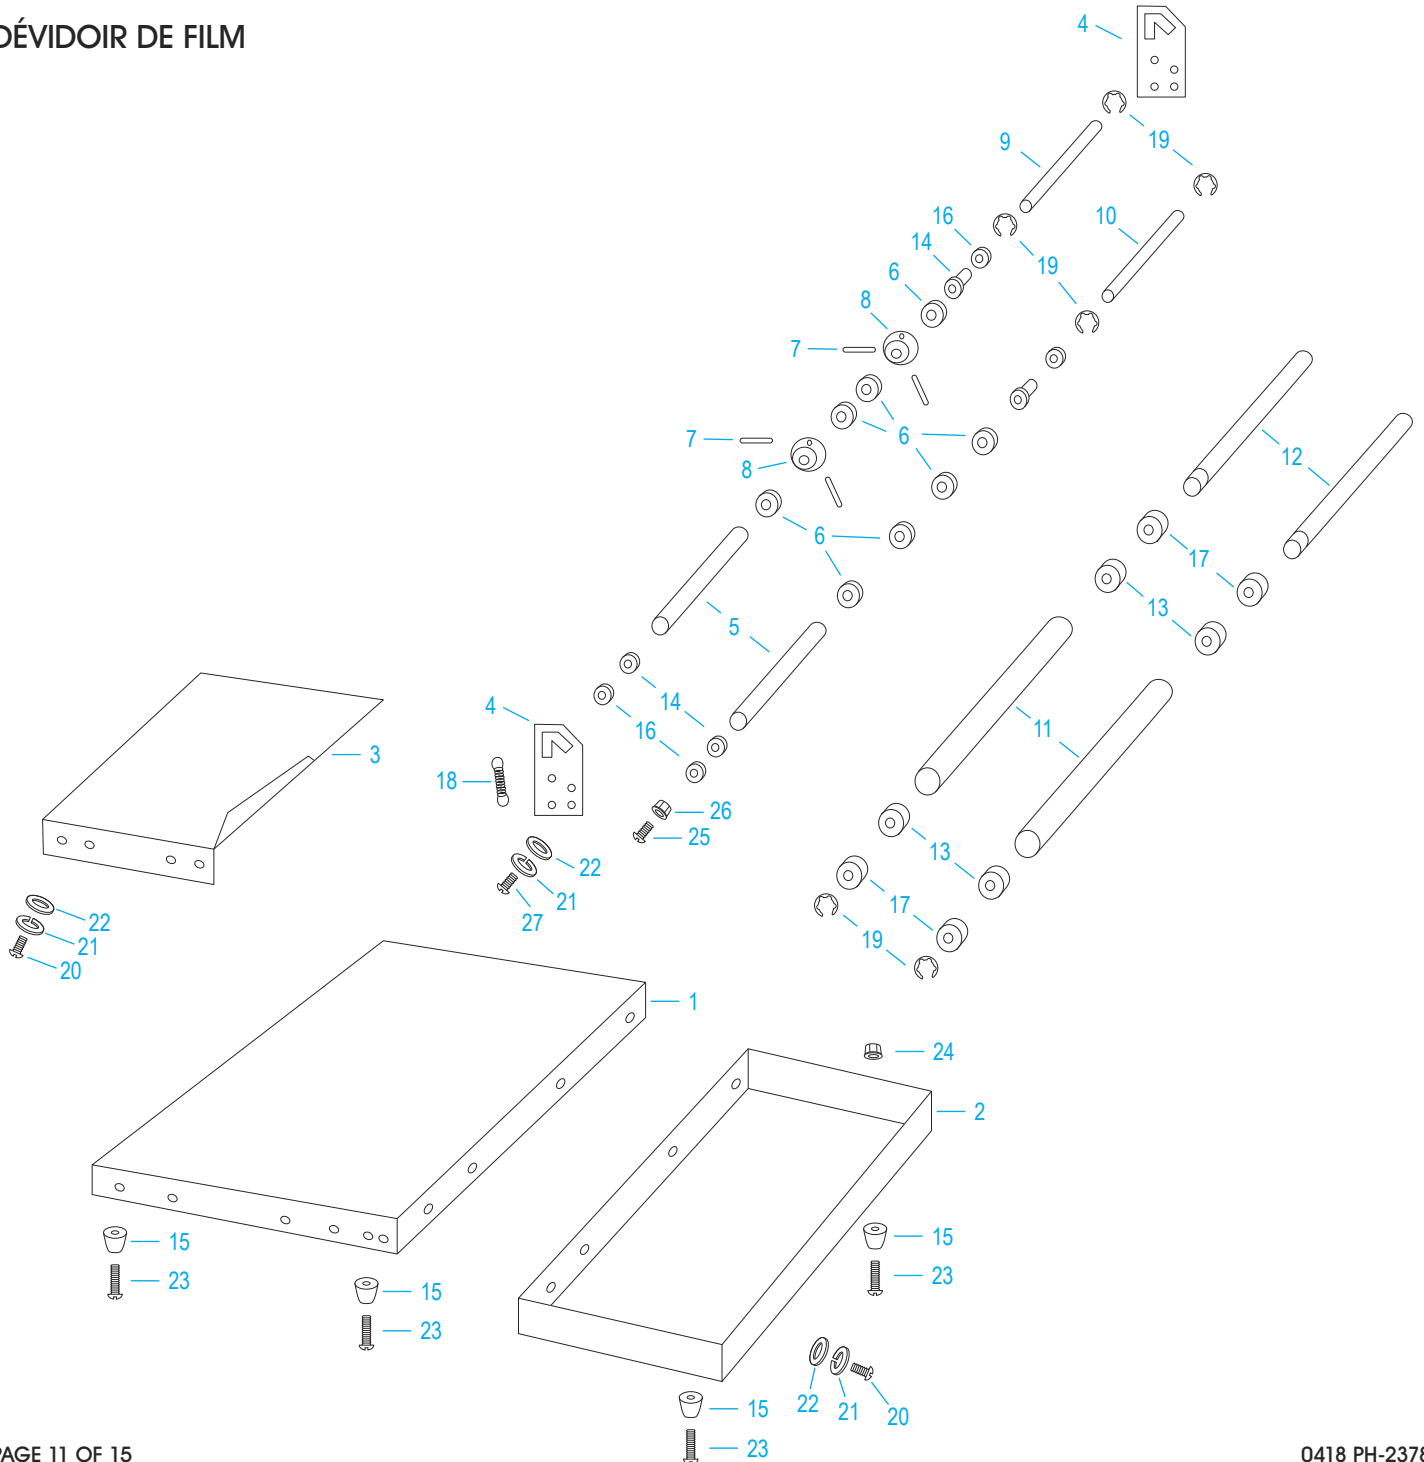

DÉVIDOIR DE FILM

ULINE H-2378
SCELLEUSE DE
LUXE À BARRE EN L

1-800-295-5510
uline.ca

LISTE DES PIÈCES DU DÉVIDOIR DE FILM

#	DESCRIPTION	QTÉ	RÉF. ULINE	RÉF. DU FABRICANT
1	Plaque	1	-----	WR-01
2	Plaque de rouleau	1	-----	WR-02
3	Plaque de travail	1	-----	WR-03
4	Plaque	2	-----	WR-04
5	Rouleau en acier inoxydable	2	-----	WR-05
6	Rouleau E.V.A.	8	H-2378-WR06	WR-06
7	Aiguille (pièce d'un ensemble)	8	H-2378WR0708	WR-07/08
8	Roulement à aiguilles (pièce d'un ensemble)	2	H-2378WR0708	WR-07/08
9	Tige	1	-----	WR-09
10	Tige	1	-----	WR-10
11	Rouleau en acier inoxydable	2	-----	WR-11
12	Tige	2	-----	WR-12
13	Couvercle de roulement 6000 ZZ	4	-----	WR-13
14	Couvercle de roulement 6800 ZZ	4	-----	WR-14
15	Bague en caoutchouc	6	-----	H-26
16	Roulement 6800 ZZ	4	-----	WR-15
17	Roulement 6000 ZZ	4	-----	WR-16
18	Ressort	2	H-2378-WR17	WR-17
19	Tige en E E-8	6	-----	S-29
20	Vis M6 x 16	14	-----	S-30
21	Rondelle à ressort M6 x 14	14	-----	S-31
22	Rondelle M6 x 14	18	-----	S-32
23	Vis M4 x 15	6	-----	S-03
24	Écrou freiné M4	2	-----	S-27
25	Vis M4 x 10	2	-----	S-02
26	Écrou M4	2	-----	S-07
27	Vis M6 x 12	6	-----	S-40