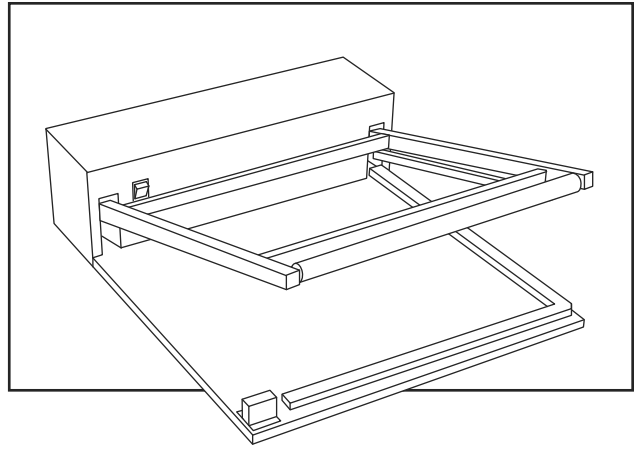

ULINE H-2378 DELUXE L-BAR SEALER

1-800-295-5510
uline.com

Para Español, vea páginas 6-10.
Pour le français, consulter les pages 11-15.

FILM DISPENSER

FILM DISPENSER PARTS LIST

#	DESCRIPTION	QTY.	ULINE PART NO.	MFG. PART NO.
1	Plate	1	-----	WR-01
2	Roller Plate	1	-----	WR-02
3	Work Plate	1	-----	WR-03
4	Plate	2	-----	WR-04
5	Stainless Roller	2	-----	WR-05
6	E.V.A. Roller	8	H-2378-WR06	WR-06
7	Needle (Part of a kit)	8	H-2378WR0708	WR-07/08
8	Needle Roller (Part of a kit)	2	H-2378WR0708	WR-07/08
9	Shaft	1	-----	WR-09
10	Shaft	1	-----	WR-10
11	Stainless Roller	2	-----	WR-11
12	Shaft	2	-----	WR-12
13	Bearing Lid 6000 ZZ	4	-----	WR-13
14	Bearing Lid 6800 ZZ	4	-----	WR-14
15	Rubber Mat	6	-----	H-26
16	Bearing 6800 ZZ	4	-----	WR-15
17	Bearing 6000 ZZ	4	-----	WR-16
18	Spring	2	H-2378-WR17	WR-17
19	E-Shaft E-8	6	-----	S-29
20	Screw M6 x 16	14	-----	S-30
21	Spring Washer M6 x 14	14	-----	S-31
22	Washer M6 x 14	18	-----	S-32
23	Screw M4 x 15	6	-----	S-03
24	Cap Locknut M4	2	-----	S-27
25	Screw M4 x 10	2	-----	S-02
26	Nut M4	2	-----	S-07
27	Screw M6 x 12	6	-----	S-40