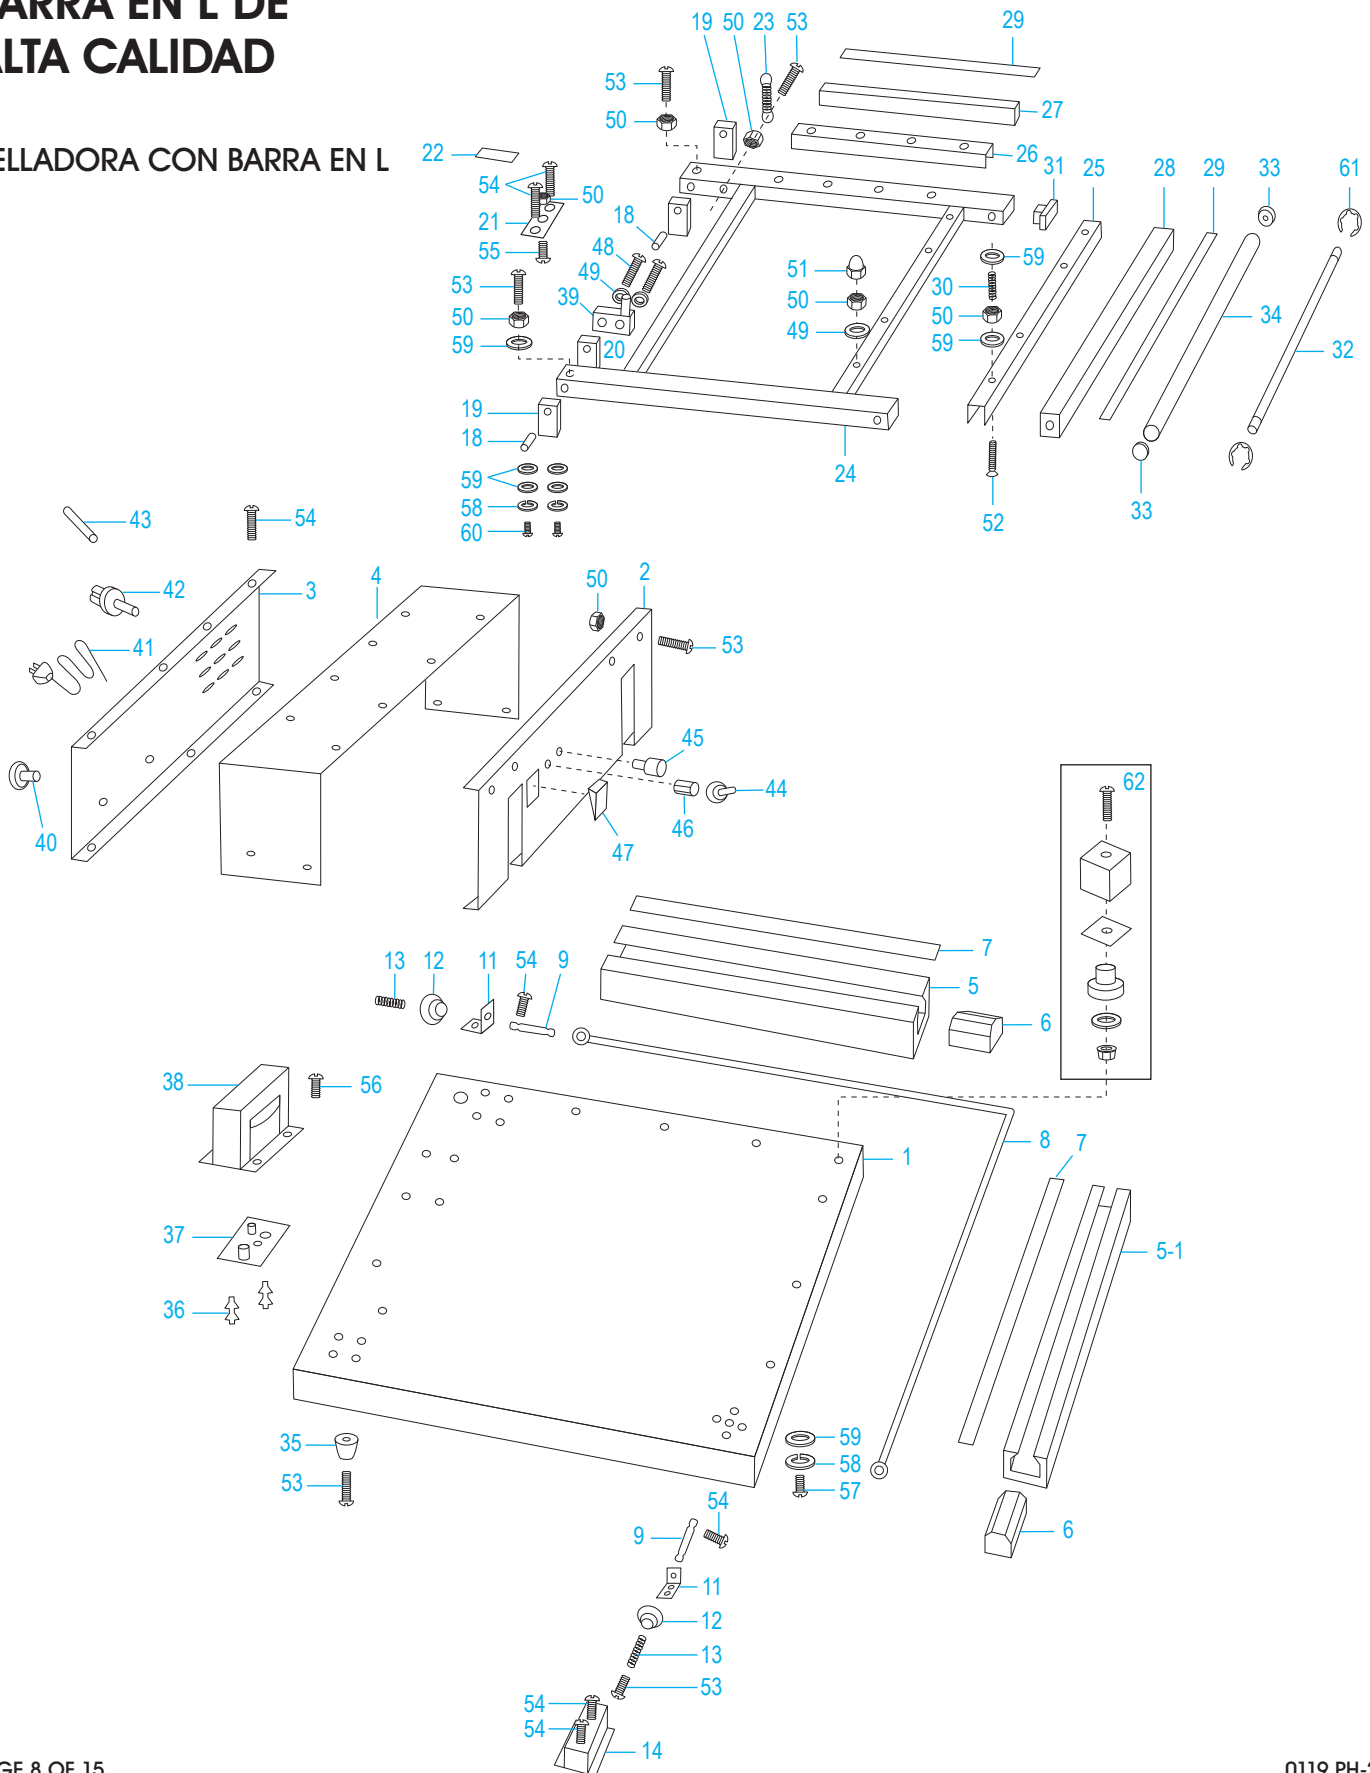

ULINE H-2378

SELLADORA CON BARRA EN L DE ALTA CALIDAD

01-800-295-5510

uline.mx

SELLADORA CON BARRA EN L

ULINE H-2378
SELLADORA CON
BARRA EN L DE
ALTA CALIDAD

01-800-295-5510
uline.mx

LISTA DE PARTES DE LA SELLADORA CON BARRA EN L

#	DESCRIPCIÓN	CANT.	NO. DE PARTE DE ULINE	NO. DE PARTE DEL FABRICANTE
1	Soporte	1	-----	HL-01
2	Placa de Control	1	-----	HL-02
3	Placa Posterior	1	-----	HL-03
4	Cubierta	1	-----	HL-04
5	Soporte de Aluminio	1	H-2378-HL05	HL-05
5-1	Soporte de Aluminio	1	H-2378-HL05	HL-05
6	Cerámicas	30	H-2378-HL06	HL-06
7	Ignífugo de 15 mm	1 Rollo	H-2378-HL07	HL-07
8	Resistencia	1	H-2378-ELMNT	HL-08
9	Gancho (Parte del Kit de Ganchos Frontales/ Posteriores)	1	-----	HL-09
11	Placa	1	H-2378-H24	H-24
12	Buje (Parte de un Kit de Ganchos)	1	-----	H-23
13	Resorte (Parte de un Kit de Ganchos)	1	-----	H-22
14	Cubierta	2	H-2378-H21	H-21
18	Eje	1	-----	H-14
19	Soporte	2	-----	HL-13
20	Soporte	3	-----	HL-14
21	Placa	1	-----	H-13
22	Placa	1	-----	H-10
23	Resorte	4	H-2378-HL15	HL-15
24	Brazo Sellador	1	-----	HL-16
25	Soporte de Silicona	1	-----	HL-17
26	Soporte de Silicona	1	-----	HL-18
27	Goma Lateral de Silicona (Parte del Kit de Gomas de Silicona)	1	-----	HL-19A
28	Goma Frontal de Silicona (Parte del Kit de Gomas de Silicona)	1	-----	HL-19
29	Ignífugo de 13 mm	1 Rollo	-----	F-09
30	Resorte 3045 x 7	8	H-2378-JAWSP	HL-20
31	Tapa	2	-----	H-17
32	Eje	2	-----	HL-21
33	P.E. Tapa	2	-----	HL-22
34	Rodillo Inoxidable	1	-----	HL-23
35	Tapete de Goma	4	-----	H-26
36	Buje PCB	4	-----	L-17
37	P.C. Panel de 110 V/230 V	1	H-2378-PCBRD	E-12A/B