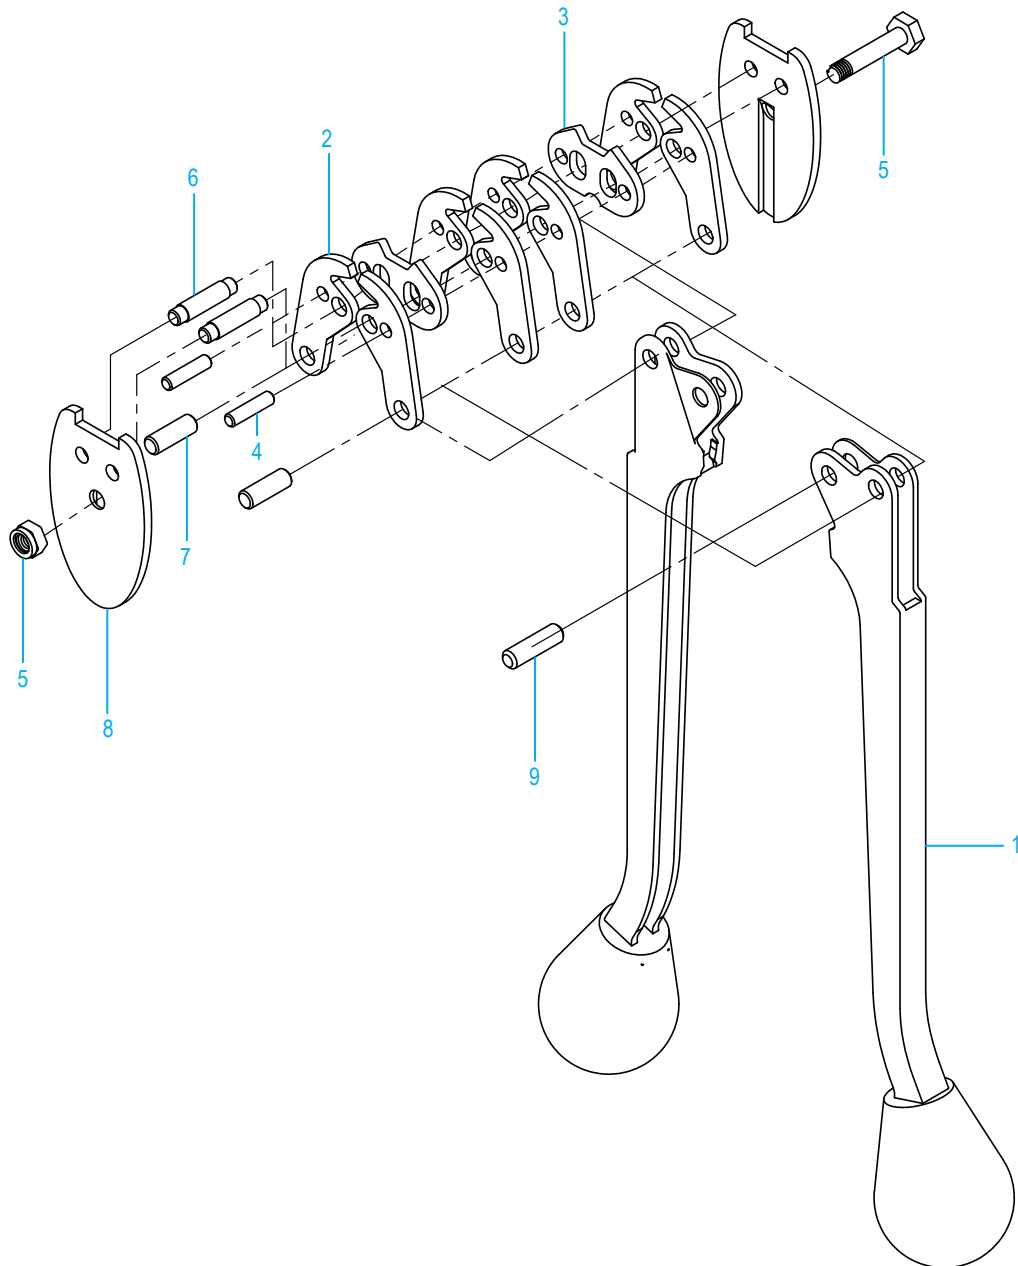

ULINE

H-24, H-25
H-36, H-37

**SCELLEUSE STANDARD
POUR FEUILLARD DE
CERCLAGE EN ACIER**

1-800-295-5510
uline.ca

**SCELLEUSE STANDARD
POUR FEUILLARD DE
CERCLAGE EN ACIER**

#	DESCRIPTION	QTÉ	RÉF. ULINE	RÉF. DE FABRICATION
1	Poignée de la scelleuse	2	H-37-1	RPS2001
2	Mâchoires pour H-24	8	H-24-2	RPS2003802
2	Mâchoires pour H-25	8	H-25-2	RPS2005802
2	Mâchoires pour H-36	8	H-36-2	RPS200122
2	Mâchoires pour H-37	8	H-37-2	2
3	Encocheuses pour H-24	2	H-24-3	RPS2003803
3	Encocheuses pour H-25	2	H-25-3	RPS2005803
3	Encocheuses pour H-36	2	H-36-3	RPS200123
3	Encocheuses pour H-37	2	H-37-3	3
4	Chevilles pour encocheuse pour H-24	2	H-24-4	RPS2003804
4	Chevilles pour encocheuse pour H-25	2	H-25-4	RPS2005804
4	Chevilles pour encocheuse pour H-36	2	H-36-4	RPS200124
4	Chevilles pour encocheuse pour H-37	2	H-37-4	4
5	Vis et écrou	1	H-24-5	5
6	Chevilles de mâchoire pour H-24	2	H-24-6	RPS2003806
6	Chevilles de mâchoire pour H-25	2	H-25-06	RPS2005806
6	Chevilles de mâchoire pour H-36	2	H-36-6	RPS200126
6	Chevilles de mâchoire pour H-37	2	H-37-6	6
7	Chevilles articulées pour H-24	2	H-24-7	RPS2003807
7	Chevilles articulées pour H-25	2	H-25-7	RPS2005807
7	Chevilles articulées pour H-36	2	H-36-7	RPS200127
7	Chevilles articulées pour H-37	2	H-37-7	7
8	Plaques latérales pour H-24	2	H-24-8	RPS2003808
8	Plaques latérales pour H-25	2	H-25-8	RPS2005808
8	Plaques latérales pour H-36	2	H-36-8	RPS200128
8	Plaques latérales pour H-37	2	H-37-8	8
9	Cheville guide pour H-24	1	H-24-9	RPS2003809
9	Cheville guide pour H-25	1	H-25-9	RPS2005809
9	Cheville guide pour H-36	1	H-36-9	RPS200129
9	Cheville guide pour H-37	1	H-37-9	9