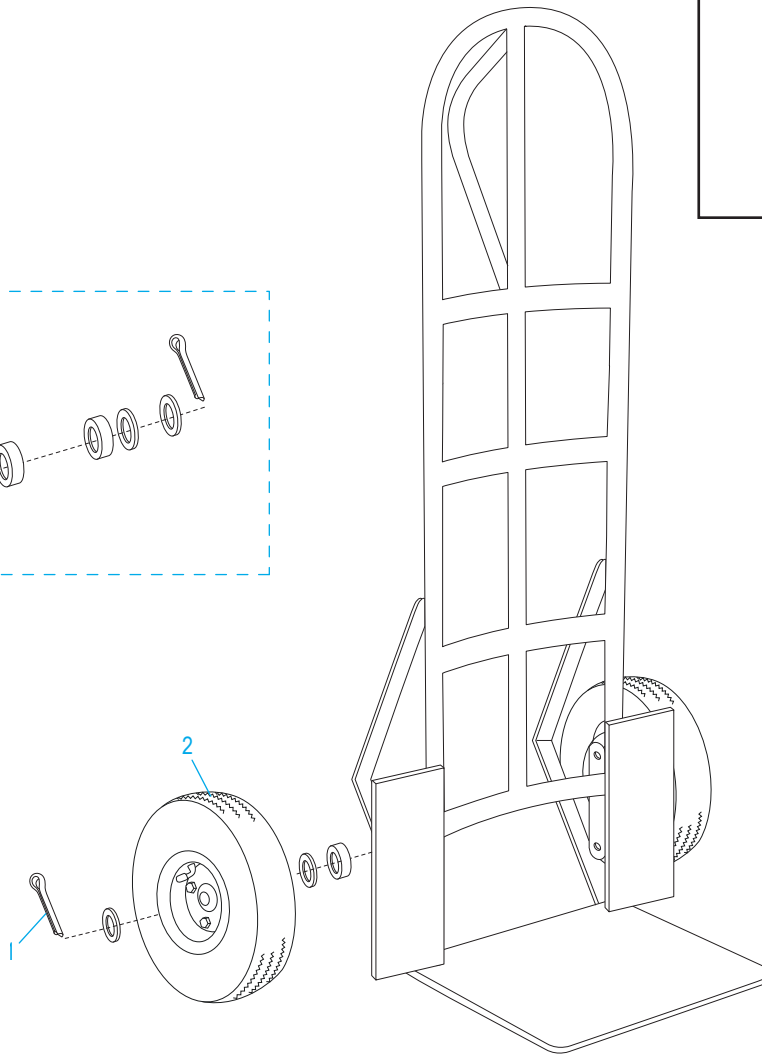

ULINE H-2400

LOOP HANDLE STEEL HAND TRUCK WITH EXTRA LARGE NOSE PLATE AND PNEUMATIC WHEELS

1-800-295-5510
 uline.com

#	DESCRIPTION	QTY.	ULINE PART NO.	MFG. PART NO.
1	Axle/Wheel Hardware Kit Includes: • Washers (4) • Spacers (2) • Cotter Pins (2)	1	H-4004	CXR/YY-800
2	Wheel Hardware Kit Includes: • Wheel (1) • Washers (2) • Spacer (1) • Cotter Pin (1)	2	H-3359	CXR/W004P

ULINE H-2400

DIABLITO DE ACERO
CON ASA CURVADA,
BASE EXTRAGRANDE
Y LLANTAS NEUMÁTICAS

01-800-295-5510

uline.mx

#	DESCRIPCIÓN	CANT.	NO. DE PARTE DE ULINE	NO. DE PARTE DEL FABRICANTE
1	Kit de Accesorios para Llanta/Eje Incluye: <ul style="list-style-type: none">• Rondanas (4)• Separadores (2)• Pasadores de Chaveta (2)	1	H-4004	CXR/YY-800
2	Kit de Accesorios para Llanta Incluye: <ul style="list-style-type: none">• Llanta (1)• Rondanas (2)• Separador (1)• Pasador de Chaveta (1)	2	H-3359	CXR/W004P

ULINE H-2400

**DIABLE DE MANUTENTION
EN ACIER**

**AVEC POIGNÉE EN ANSE, BAVETTE TRÈS
LARGE ET ROUES PNEUMATIQUES**

1-800-295-5510
uline.ca

#	DESCRIPTION	QTÉ	RÉF. ULINE	RÉF. DU FABRICANT
1	Ensemble de matériel de l'essieu/la roue Comprend : <ul style="list-style-type: none">• Rondelles (4)• Entretoises (2)• Goupilles fendues (2)	1	H-4004	CXR/YY-800
2	Matériel de la roue Comprend : <ul style="list-style-type: none">• Roue (1)• Rondelles (2)• Entretoise (1)• Goupille fendue (1)	2	H-3359	CXR/W004P