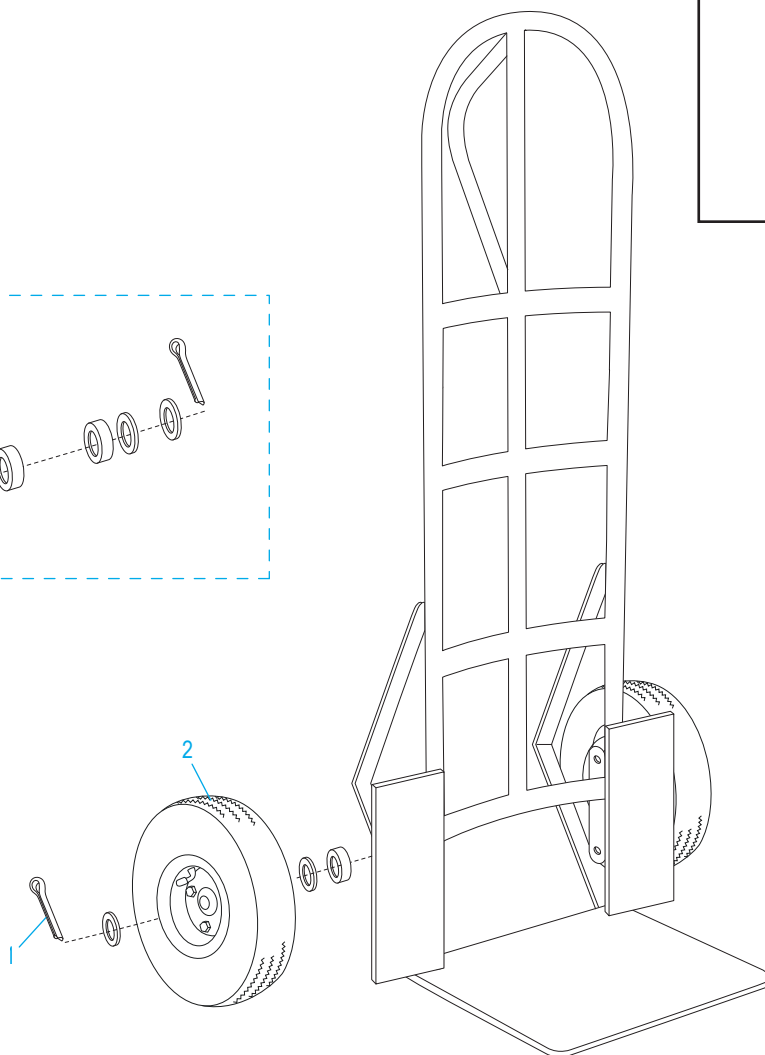

ULINE H-2400

LOOP HANDLE STEEL HAND TRUCK WITH EXTRA LARGE NOSE PLATE AND PNEUMATIC WHEELS

1-800-295-5510
 uline.com

#	DESCRIPTION	QTY.	ULINE PART NO.	MFG. PART NO.
1	Axle/Wheel Hardware Kit Includes: • Washers (4) • Spacers (2) • Cotter Pins (2)	1	H-4004	CXR/YY-800
2	Wheel Hardware Kit Includes: • Wheel (1) • Washers (2) • Spacer (1) • Cotter Pin (1)	2	H-3359	CXR/W004P

ULINE H-2400

DIABLITO DE ACERO
CON ASA CURVADA,
BASE EXTRAGRANDE
Y LLANTAS NEUMÁTICAS

01-800-295-5510

uline.mx

#	DESCRIPCIÓN	CANT.	NO. DE PARTE DE ULINE	NO. DE PARTE DEL FABRICANTE
1	Kit de Accesorios para Llanta/Eje Incluye: <ul style="list-style-type: none">• Rondanas (4)• Separadores (2)• Pasadores de Chaveta (2)	1	H-4004	CXR/YY-800
2	Kit de Accesorios para Llanta Incluye: <ul style="list-style-type: none">• Llanta (1)• Rondanas (2)• Separador (1)• Pasador de Chaveta (1)	2	H-3359	CXR/W004P

ULINE H-2400

**DIABLE DE MANUTENTION
EN ACIER**

**AVEC POIGNÉE EN ANSE, BAVETTE TRÈS
LARGE ET ROUES PNEUMATIQUES**

1-800-295-5510
uline.ca

#	DESCRIPTION	QTÉ	RÉF. ULINE	RÉF. DU FABRICANT
1	Ensemble de matériel de l'essieu/la roue Comprend : <ul style="list-style-type: none">• Rondelles (4)• Entretoises (2)• Goupilles fendues (2)	1	H-4004	CXR/YY-800
2	Matériel de la roue Comprend : <ul style="list-style-type: none">• Roue (1)• Rondelles (2)• Entretoise (1)• Goupille fendue (1)	2	H-3359	CXR/W004P