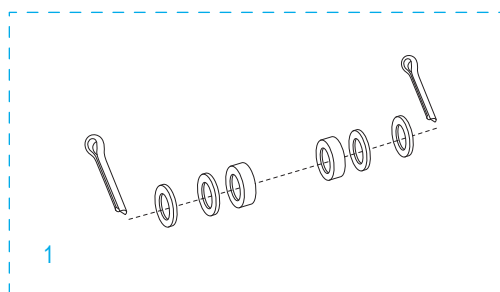

ULINE H-2400

LOOP HANDLE STEEL HAND TRUCK WITH EXTRA LARGE NOSE PLATE AND PNEUMATIC WHEELS

1-800-295-5510
 uline.com

#	DESCRIPTION	QTY.	ULINE PART NO.	MFG. PART NO.
1	Axle/Wheel Hardware Kit Includes: • Washers (4) • Spacers (2) • Cotter Pins (2)	1	H-4004	CXR/YY-800
2	Wheel Hardware Kit Includes: • Wheel (1) • Washers (2) • Spacer (1) • Cotter Pin (1)	2	H-3359	CXR/W004P

ULINE H-2400

DIABLITO DE ACERO
CON ASA CURVADA,
BASE EXTRAGRANDE
Y LLANTAS NEUMÁTICAS

01-800-295-5510

uline.mx

#	DESCRIPCIÓN	CANT.	NO. DE PARTE DE ULINE	NO. DE PARTE DEL FABRICANTE
1	Kit de Accesorios para Llanta/Eje Incluye: <ul style="list-style-type: none">• Rondanas (4)• Separadores (2)• Pasadores de Chaveta (2)	1	H-4004	CXR/YY-800
2	Kit de Accesorios para Llanta Incluye: <ul style="list-style-type: none">• Llanta (1)• Rondanas (2)• Separador (1)• Pasador de Chaveta (1)	2	H-3359	CXR/W004P

ULINE H-2400

**DIABLE DE MANUTENTION
EN ACIER**

**AVEC POIGNÉE EN ANSE, BAVETTE TRÈS
LARGE ET ROUES PNEUMATIQUES**

1-800-295-5510
uline.ca

#	DESCRIPTION	QTÉ	RÉF. ULINE	RÉF. DU FABRICANT
1	Ensemble de matériel de l'essieu/la roue Comprend : <ul style="list-style-type: none">• Rondelles (4)• Entretoises (2)• Goupilles fendues (2)	1	H-4004	CXR/YY-800
2	Matériel de la roue Comprend : <ul style="list-style-type: none">• Roue (1)• Rondelles (2)• Entretoise (1)• Goupille fendue (1)	2	H-3359	CXR/W004P