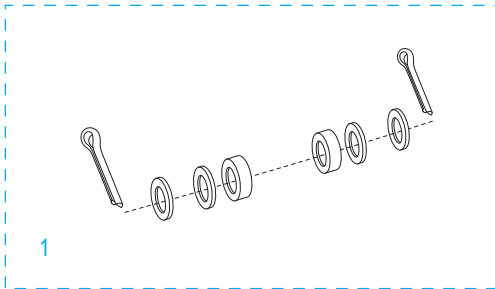

ULINE H-2400

LOOP HANDLE STEEL HAND TRUCK WITH EXTRA LARGE NOSE PLATE AND PNEUMATIC WHEELS

1-800-295-5510
 uline.com

#	DESCRIPTION	QTY.	ULINE PART NO.	MFG. PART NO.
1	Axle/Wheel Hardware Kit Includes: • Washers (4) • Spacers (2) • Cotter Pins (2)	1	H-4004	CXR/YY-800
2	Wheel Hardware Kit Includes: • Wheel (1) • Washers (2) • Spacer (1) • Cotter Pin (1)	2	H-3359	CXR/W004P

ULINE H-2400

DIABLITO DE ACERO
CON ASA CURVADA,
BASE EXTRAGRANDE
Y LLANTAS NEUMÁTICAS

01-800-295-5510

uline.mx

#	DESCRIPCIÓN	CANT.	NO. DE PARTE DE ULINE	NO. DE PARTE DEL FABRICANTE
1	Kit de Accesorios para Llanta/Eje Incluye: <ul style="list-style-type: none">• Rondanas (4)• Separadores (2)• Pasadores de Chaveta (2)	1	H-4004	CXR/YY-800
2	Kit de Accesorios para Llanta Incluye: <ul style="list-style-type: none">• Llanta (1)• Rondanas (2)• Separador (1)• Pasador de Chaveta (1)	2	H-3359	CXR/W004P

ULINE H-2400

**DIABLE DE MANUTENTION
EN ACIER**

**AVEC POIGNÉE EN ANSE, BAVETTE TRÈS
LARGE ET ROUES PNEUMATIQUES**

1-800-295-5510
uline.ca

#	DESCRIPTION	QTÉ	RÉF. ULINE	RÉF. DU FABRICANT
1	Ensemble de matériel de l'essieu/la roue Comprend : <ul style="list-style-type: none">• Rondelles (4)• Entretoises (2)• Goupilles fendues (2)	1	H-4004	CXR/YY-800
2	Matériel de la roue Comprend : <ul style="list-style-type: none">• Roue (1)• Rondelles (2)• Entretoise (1)• Goupille fendue (1)	2	H-3359	CXR/W004P