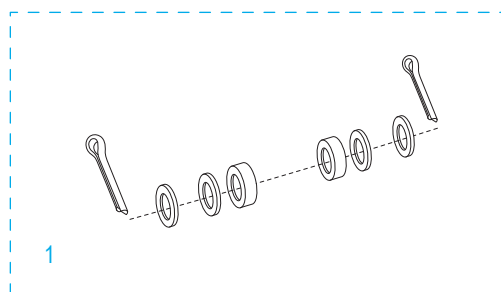

ULINE H-2400

LOOP HANDLE STEEL HAND TRUCK WITH EXTRA LARGE NOSE PLATE AND PNEUMATIC WHEELS

1-800-295-5510
 uline.com

#	DESCRIPTION	QTY.	ULINE PART NO.	MFG. PART NO.
1	Axle/Wheel Hardware Kit Includes: • Washers (4) • Spacers (2) • Cotter Pins (2)	1	H-4004	CXR/YY-800
2	Wheel Hardware Kit Includes: • Wheel (1) • Washers (2) • Spacer (1) • Cotter Pin (1)	2	H-3359	CXR/W004P

ULINE H-2400

DIABLITO DE ACERO
CON ASA CURVADA,
BASE EXTRAGRANDE
Y LLANTAS NEUMÁTICAS

01-800-295-5510

uline.mx

#	DESCRIPCIÓN	CANT.	NO. DE PARTE DE ULINE	NO. DE PARTE DEL FABRICANTE
1	Kit de Accesorios para Llanta/Eje Incluye: <ul style="list-style-type: none">• Rondanas (4)• Separadores (2)• Pasadores de Chaveta (2)	1	H-4004	CXR/YY-800
2	Kit de Accesorios para Llanta Incluye: <ul style="list-style-type: none">• Llanta (1)• Rondanas (2)• Separador (1)• Pasador de Chaveta (1)	2	H-3359	CXR/W004P

ULINE H-2400

**DIABLE DE MANUTENTION
EN ACIER**

**AVEC POIGNÉE EN ANSE, BAVETTE TRÈS
LARGE ET ROUES PNEUMATIQUES**

1-800-295-5510
uline.ca

#	DESCRIPTION	QTÉ	RÉF. ULINE	RÉF. DU FABRICANT
1	Ensemble de matériel de l'essieu/la roue Comprend : <ul style="list-style-type: none">• Rondelles (4)• Entretoises (2)• Goupilles fendues (2)	1	H-4004	CXR/YY-800
2	Matériel de la roue Comprend : <ul style="list-style-type: none">• Roue (1)• Rondelles (2)• Entretoise (1)• Goupille fendue (1)	2	H-3359	CXR/W004P