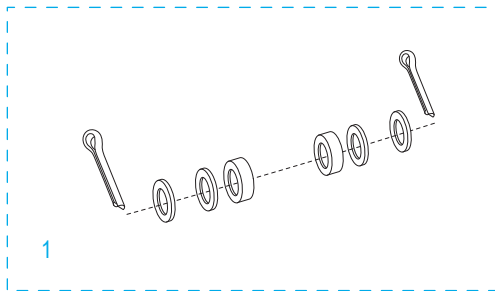

ULINE H-2400

LOOP HANDLE STEEL HAND TRUCK WITH EXTRA LARGE NOSE PLATE AND PNEUMATIC WHEELS

1-800-295-5510
 uline.com

#	DESCRIPTION	QTY.	ULINE PART NO.	MFG. PART NO.
1	Axle/Wheel Hardware Kit Includes: • Washers (4) • Spacers (2) • Cotter Pins (2)	1	H-4004	CXR/YY-800
2	Wheel Hardware Kit Includes: • Wheel (1) • Washers (2) • Spacer (1) • Cotter Pin (1)	2	H-3359	CXR/W004P

ULINE H-2400

DIABLITO DE ACERO
CON ASA CURVADA,
BASE EXTRAGRANDE
Y LLANTAS NEUMÁTICAS

01-800-295-5510

uline.mx

#	DESCRIPCIÓN	CANT.	NO. DE PARTE DE ULINE	NO. DE PARTE DEL FABRICANTE
1	Kit de Accesorios para Llanta/Eje Incluye: <ul style="list-style-type: none">• Rondanas (4)• Separadores (2)• Pasadores de Chaveta (2)	1	H-4004	CXR/YY-800
2	Kit de Accesorios para Llanta Incluye: <ul style="list-style-type: none">• Llanta (1)• Rondanas (2)• Separador (1)• Pasador de Chaveta (1)	2	H-3359	CXR/W004P

ULINE H-2400

**DIABLE DE MANUTENTION
EN ACIER**

**AVEC POIGNÉE EN ANSE, BAVETTE TRÈS
LARGE ET ROUES PNEUMATIQUES**

1-800-295-5510
uline.ca

#	DESCRIPTION	QTÉ	RÉF. ULINE	RÉF. DU FABRICANT
1	Ensemble de matériel de l'essieu/la roue Comprend : <ul style="list-style-type: none">• Rondelles (4)• Entretoises (2)• Goupilles fendues (2)	1	H-4004	CXR/YY-800
2	Matériel de la roue Comprend : <ul style="list-style-type: none">• Roue (1)• Rondelles (2)• Entretoise (1)• Goupille fendue (1)	2	H-3359	CXR/W004P