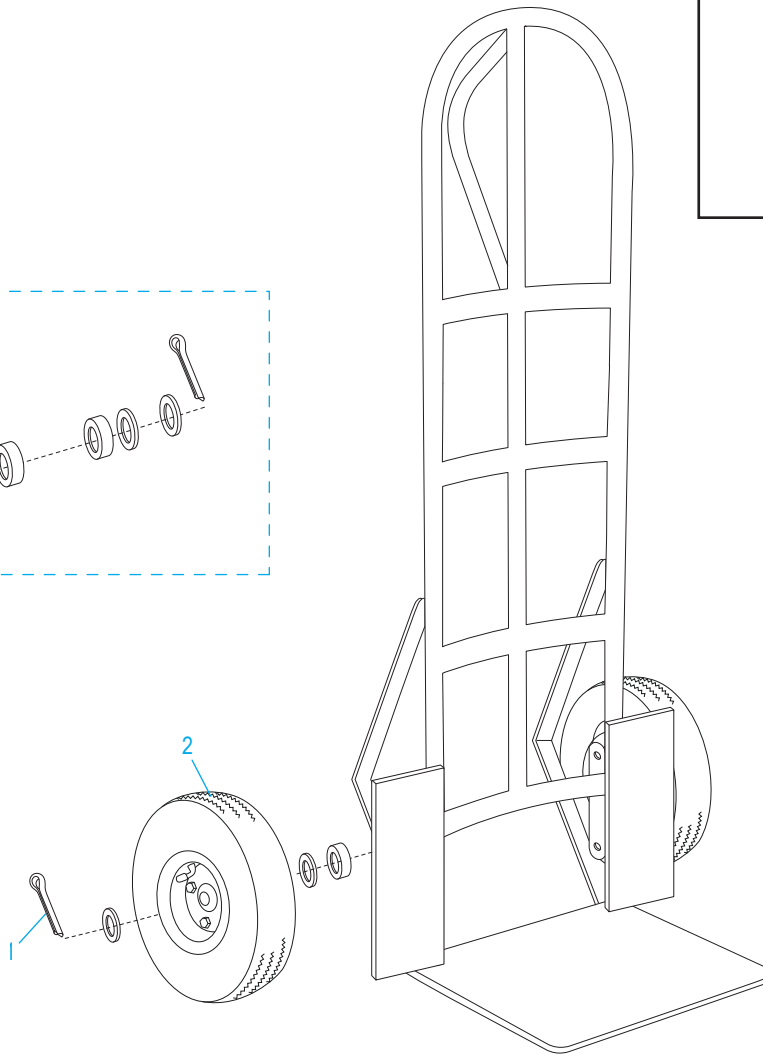

ULINE H-2400

LOOP HANDLE STEEL HAND TRUCK WITH EXTRA LARGE NOSE PLATE AND PNEUMATIC WHEELS

1-800-295-5510
 uline.com

#	DESCRIPTION	QTY.	ULINE PART NO.	MFG. PART NO.
1	Axle/Wheel Hardware Kit Includes: • Washers (4) • Spacers (2) • Cotter Pins (2)	1	H-4004	CXR/YY-800
2	Wheel Hardware Kit Includes: • Wheel (1) • Washers (2) • Spacer (1) • Cotter Pin (1)	2	H-3359	CXR/W004P

ULINE H-2400

DIABLITO DE ACERO
CON ASA CURVADA,
BASE EXTRAGRANDE
Y LLANTAS NEUMÁTICAS

01-800-295-5510

uline.mx

#	DESCRIPCIÓN	CANT.	NO. DE PARTE DE ULINE	NO. DE PARTE DEL FABRICANTE
1	Kit de Accesorios para Llanta/Eje Incluye: <ul style="list-style-type: none">• Rondanas (4)• Separadores (2)• Pasadores de Chaveta (2)	1	H-4004	CXR/YY-800
2	Kit de Accesorios para Llanta Incluye: <ul style="list-style-type: none">• Llanta (1)• Rondanas (2)• Separador (1)• Pasador de Chaveta (1)	2	H-3359	CXR/W004P

ULINE H-2400

**DIABLE DE MANUTENTION
EN ACIER**

**AVEC POIGNÉE EN ANSE, BAVETTE TRÈS
LARGE ET ROUES PNEUMATIQUES**

1-800-295-5510
uline.ca

#	DESCRIPTION	QTÉ	RÉF. ULINE	RÉF. DU FABRICANT
1	Ensemble de matériel de l'essieu/la roue Comprend : <ul style="list-style-type: none">• Rondelles (4)• Entretoises (2)• Goupilles fendues (2)	1	H-4004	CXR/YY-800
2	Matériel de la roue Comprend : <ul style="list-style-type: none">• Roue (1)• Rondelles (2)• Entretoise (1)• Goupille fendue (1)	2	H-3359	CXR/W004P